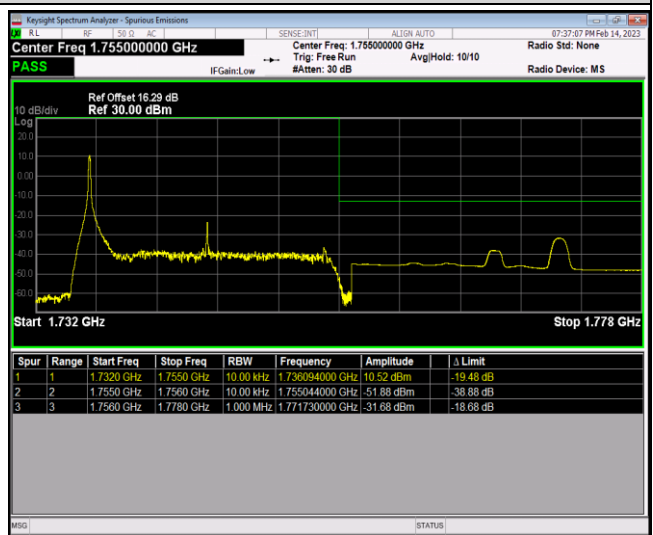

Band4-20MHz-QPSK-20050-100RB#0

Band4-20MHz-QPSK-20300-1RB#0

Band4-20MHz-QPSK-20300-1RB#99

Band4-20MHz-QPSK-20300-100RB#0

Band4-20MHz-16QAM-20050-1RB#0

Band4-20MHz-16QAM-20050-1RB#99

Band4-20MHz-16QAM-20050-100RB#0

Band4-20MHz-16QAM-20300-1RB#0

Band4-20MHz-16QAM-20300-1RB#99

Band4-20MHz-16QAM-20300-100RB#0

Band4-20MHz-64QAM-20050-1RB#0

Band4-20MHz-64QAM-20050-1RB#99

Band4-20MHz-64QAM-20050-100RB#0

Band4-20MHz-64QAM-20300-1RB#0