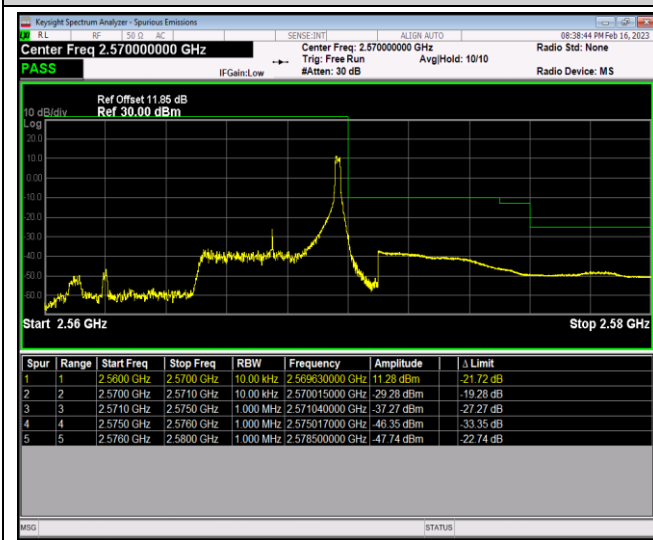

Band7-5MHz-64QAM-21425-1RB#24

Band7-20MHz-QPSK-20850-1RB#0