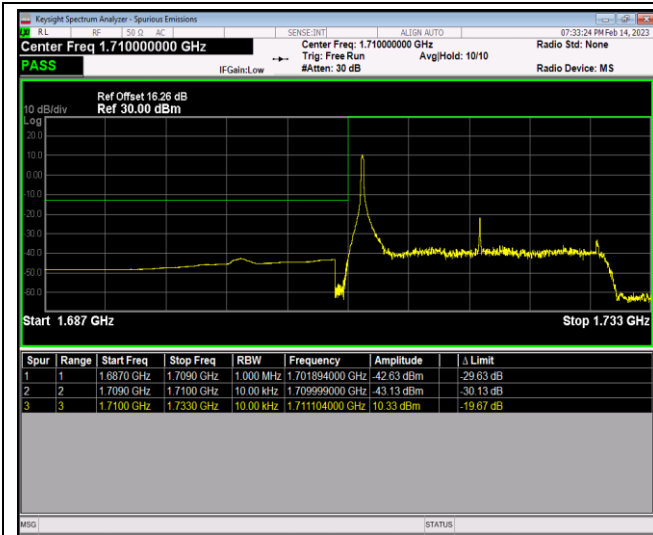

Band4-20MHz-QPSK-20050-100RB#0

Band4-20MHz-QPSK-20300-1RB#0

Band4-20MHz-QPSK-20300-1RB#99

Band4-20MHz-QPSK-20300-100RB#0

Band4-20MHz-16QAM-20050-1RB#0

Band4-20MHz-16QAM-20050-1RB#99

Band4-20MHz-16QAM-20050-100RB#0

Band4-20MHz-16QAM-20300-1RB#0

Band4-20MHz-16QAM-20300-1RB#99

Band4-20MHz-16QAM-20300-100RB#0

Band4-20MHz-64QAM-20050-1RB#0

Band4-20MHz-64QAM-20050-1RB#99

Band4-20MHz-64QAM-20050-100RB#0

Band4-20MHz-64QAM-20300-1RB#0