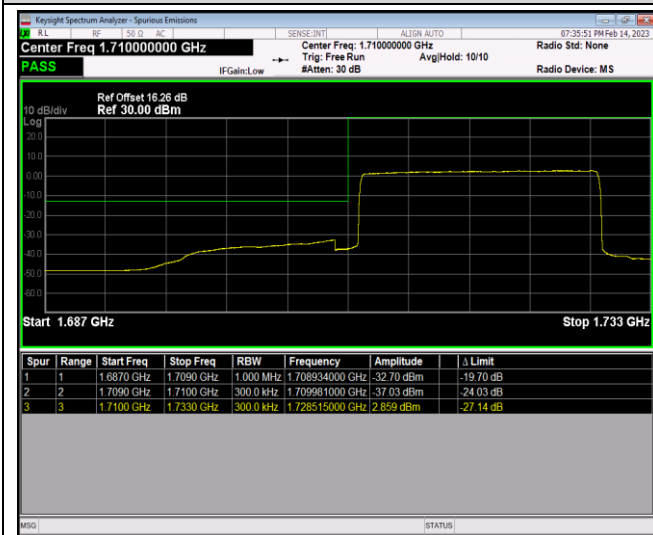

Band4-20MHz-QPSK-20050-100RB#0

Band4-20MHz-QPSK-20300-1RB#0

Band4-20MHz-QPSK-20300-1RB#99

Band4-20MHz-QPSK-20300-100RB#0

Band4-20MHz-16QAM-20050-1RB#0

Band4-20MHz-16QAM-20050-1RB#99

Band4-20MHz-16QAM-20050-100RB#0

Band4-20MHz-16QAM-20300-1RB#0

Band4-20MHz-16QAM-20300-1RB#99

Band4-20MHz-16QAM-20300-100RB#0

Band4-20MHz-64QAM-20050-1RB#0

Band4-20MHz-64QAM-20050-1RB#99

Band4-20MHz-64QAM-20050-100RB#0

Band4-20MHz-64QAM-20300-1RB#0