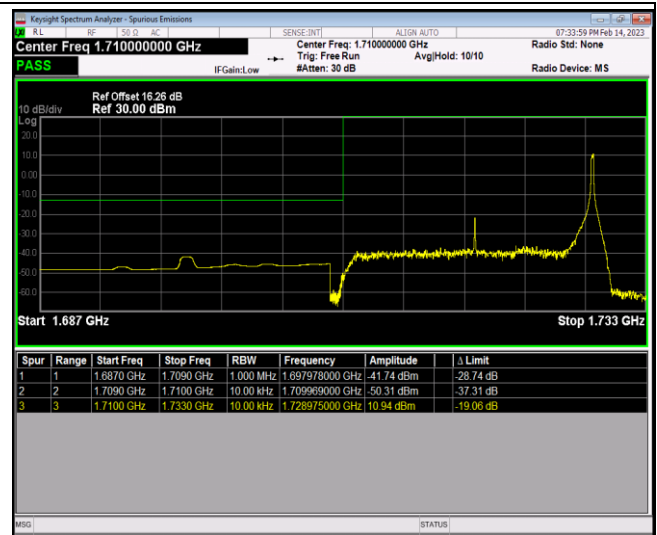

Band4-20MHz-QPSK-20050-100RB#0

Band4-20MHz-QPSK-20300-1RB#0

Band4-20MHz-QPSK-20300-1RB#99

Band4-20MHz-QPSK-20300-100RB#0

Band4-20MHz-16QAM-20050-1RB#0

Band4-20MHz-16QAM-20050-1RB#99

Band4-20MHz-16QAM-20050-100RB#0

Band4-20MHz-16QAM-20300-1RB#0

Band4-20MHz-16QAM-20300-1RB#99

Band4-20MHz-16QAM-20300-100RB#0

Band4-20MHz-64QAM-20050-1RB#0

Band4-20MHz-64QAM-20050-1RB#99

Band4-20MHz-64QAM-20050-100RB#0

Band4-20MHz-64QAM-20300-1RB#0