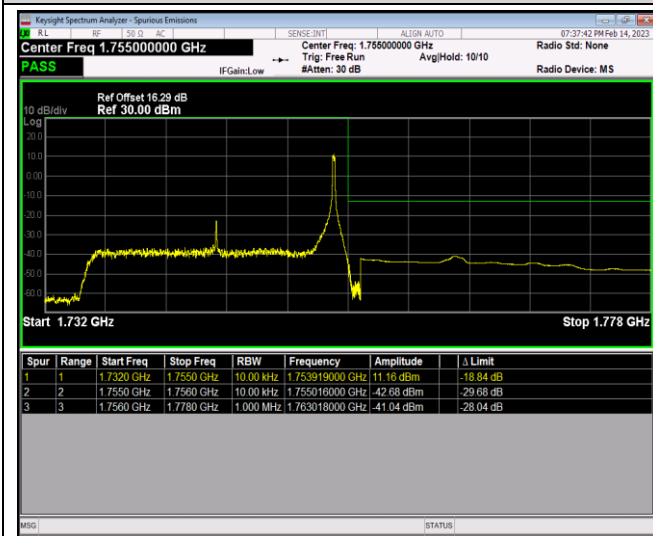

Band4-20MHz-QPSK-20050-100RB#0

Band4-20MHz-QPSK-20300-1RB#0

Band4-20MHz-QPSK-20300-1RB#99

Band4-20MHz-QPSK-20300-100RB#0

Band4-20MHz-16QAM-20050-1RB#0

Band4-20MHz-16QAM-20050-1RB#99

Band4-20MHz-16QAM-20050-100RB#0

Band4-20MHz-16QAM-20300-1RB#0

Band4-20MHz-16QAM-20300-1RB#99

Band4-20MHz-16QAM-20300-100RB#0

Band4-20MHz-64QAM-20050-1RB#0

Band4-20MHz-64QAM-20050-1RB#99

Band4-20MHz-64QAM-20050-100RB#0

Band4-20MHz-64QAM-20300-1RB#0