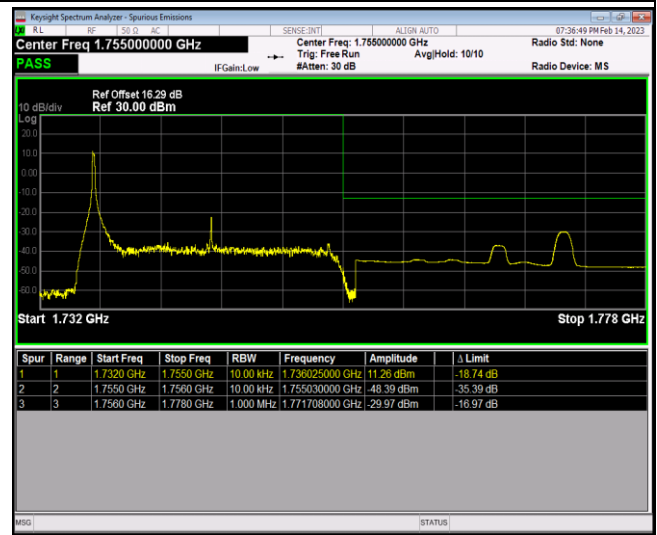

Band4-20MHz-QPSK-20050-100RB#0

Band4-20MHz-QPSK-20300-1RB#0

Band4-20MHz-QPSK-20300-1RB#99

Band4-20MHz-QPSK-20300-100RB#0

Band4-20MHz-16QAM-20050-1RB#0

Band4-20MHz-16QAM-20050-1RB#99

Band4-20MHz-16QAM-20050-100RB#0

Band4-20MHz-16QAM-20300-1RB#0

Band4-20MHz-16QAM-20300-1RB#99

Band4-20MHz-16QAM-20300-100RB#0

Band4-20MHz-64QAM-20050-1RB#0

Band4-20MHz-64QAM-20050-1RB#99

Band4-20MHz-64QAM-20050-100RB#0

Band4-20MHz-64QAM-20300-1RB#0