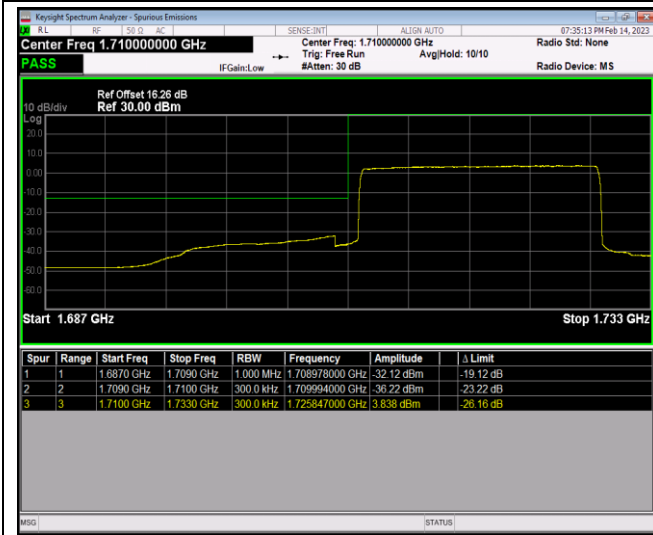

Band4-20MHz-QPSK-20050-100RB#0

Band4-20MHz-QPSK-20300-1RB#0

Band4-20MHz-QPSK-20300-1RB#99

Band4-20MHz-QPSK-20300-100RB#0

Band4-20MHz-16QAM-20050-1RB#0

Band4-20MHz-16QAM-20050-1RB#99

Band4-20MHz-16QAM-20050-100RB#0