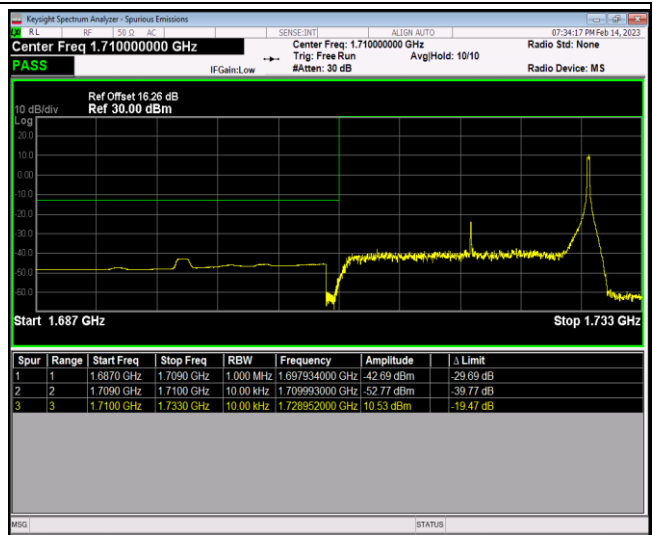

Band4-20MHz-QPSK-20050-100RB#0

Band4-20MHz-QPSK-20300-1RB#0

Band4-20MHz-QPSK-20300-1RB#99

Band4-20MHz-QPSK-20300-100RB#0

Band4-20MHz-16QAM-20050-1RB#0

Band4-20MHz-16QAM-20050-1RB#99

Band4-20MHz-16QAM-20050-100RB#0

Band4-20MHz-16QAM-20300-1RB#0

Band4-20MHz-16QAM-20300-1RB#99

Band4-20MHz-16QAM-20300-100RB#0

Band4-20MHz-64QAM-20050-1RB#0

Band4-20MHz-64QAM-20050-1RB#99

Band4-20MHz-64QAM-20050-100RB#0

Band4-20MHz-64QAM-20300-1RB#0