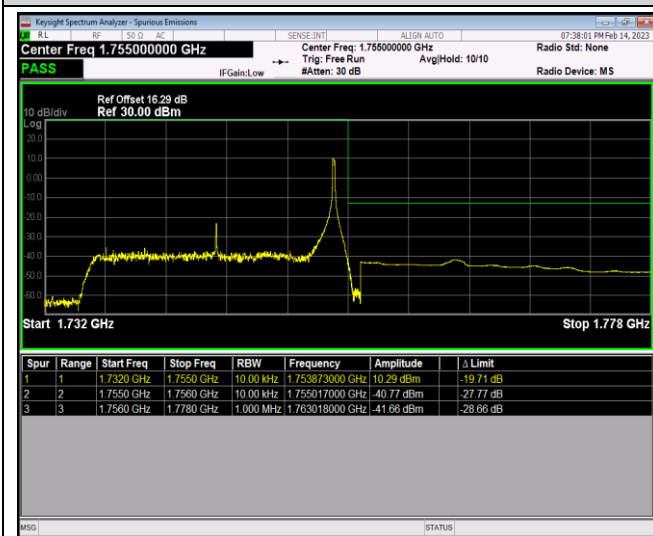

Band4-20MHz-16QAM-20300-1RB#99

Band4-20MHz-64QAM-20050-1RB#0