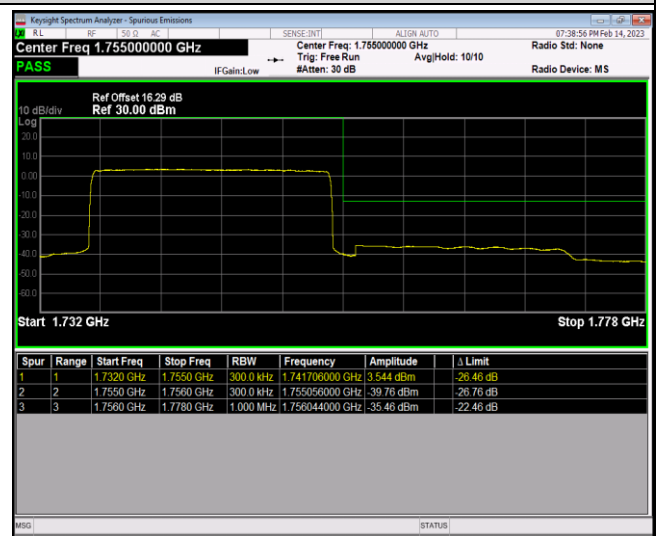

Band4-20MHz-QPSK-20050-100RB#0

Band4-20MHz-QPSK-20300-1RB#0

Band4-20MHz-QPSK-20300-1RB#99

Band4-20MHz-QPSK-20300-100RB#0

Band4-20MHz-16QAM-20050-1RB#0

Band4-20MHz-16QAM-20050-1RB#99

Band4-20MHz-16QAM-20050-100RB#0

Band4-20MHz-16QAM-20300-1RB#0

Band4-20MHz-16QAM-20300-1RB#99

Band4-20MHz-16QAM-20300-100RB#0

Band4-20MHz-64QAM-20050-1RB#0

Band4-20MHz-64QAM-20050-1RB#99

Band4-20MHz-64QAM-20050-100RB#0

Band4-20MHz-64QAM-20300-1RB#0