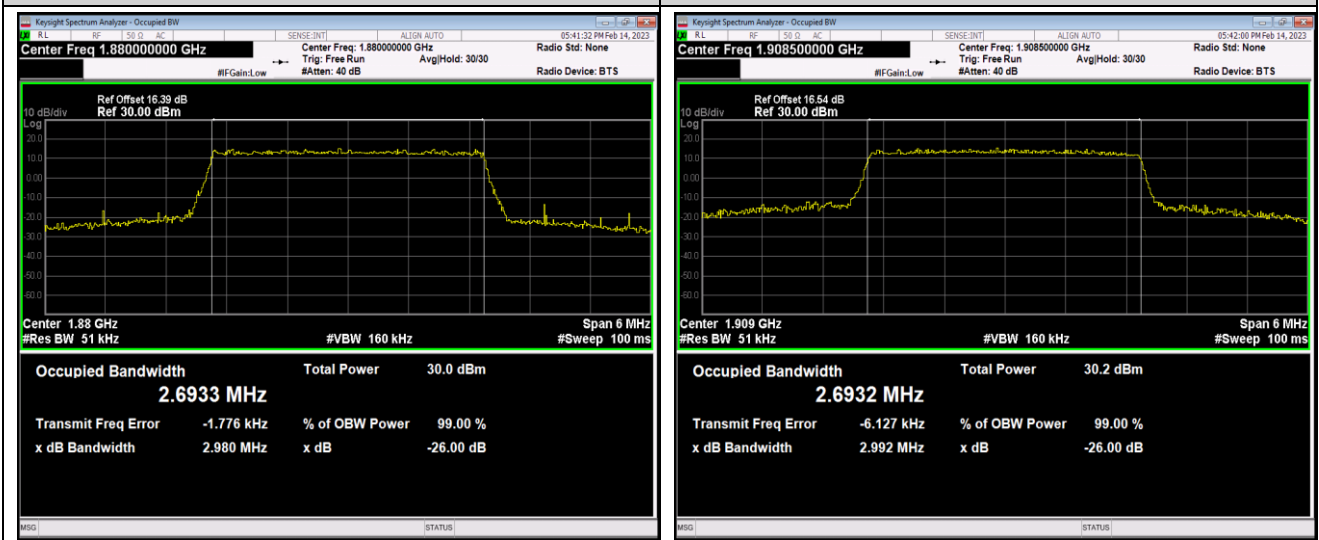

Test Graphs

Band2-3MHz-16QAM-19185-15RB#0

Band2-3MHz-64QAM-18615-15RB#0

Band2-3MHz-64QAM-18900-15RB#0

Band2-3MHz-64QAM-19185-15RB#0

Band2-5MHz-QPSK-18625-25RB#0

Band2-5MHz-QPSK-18900-25RB#0

Band2-5MHz-QPSK-19175-25RB#0