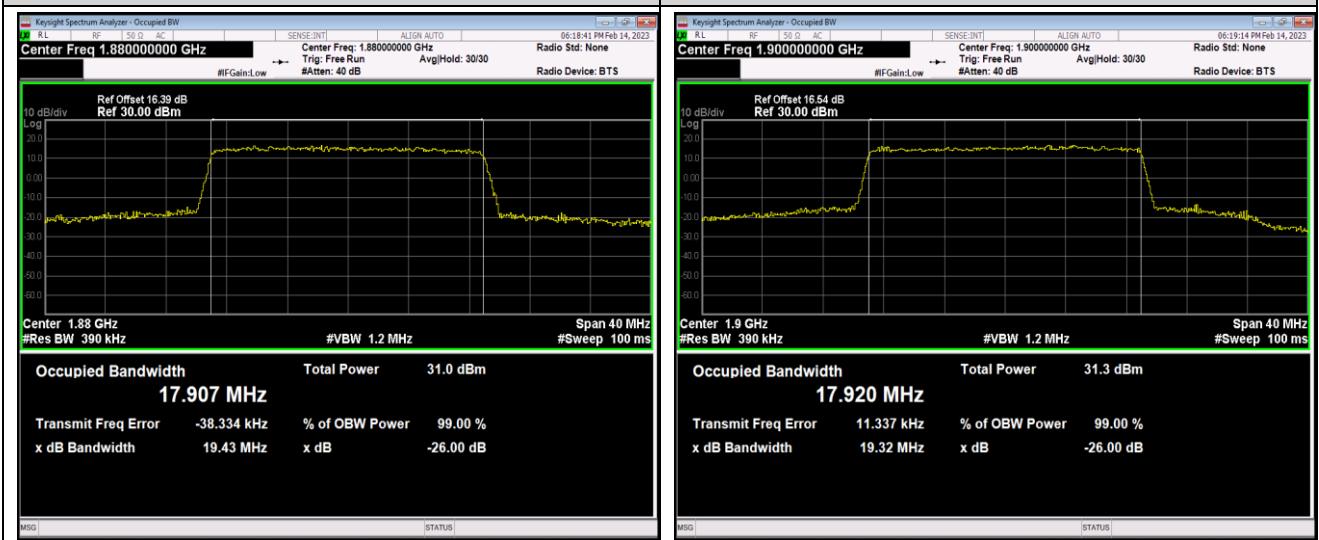

Band2-20MHz-16QAM-18900-100RB#0

Band2-20MHz-16QAM-19100-100RB#0

Band2-20MHz-64QAM-18700-100RB#0

Band2-20MHz-64QAM-18900-100RB#0

Band2-20MHz-64QAM-19100-100RB#0

Band4-1.4MHz-QPSK-19957-6RB#0

Band4-1.4MHz-QPSK-20175-6RB#0