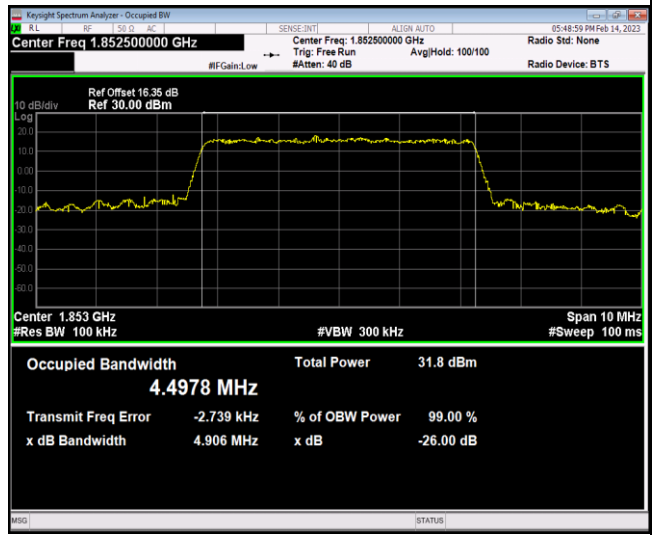

Band2-5MHz-16QAM-18625-25RB#0

Band2-5MHz-16QAM-19175-25RB#0