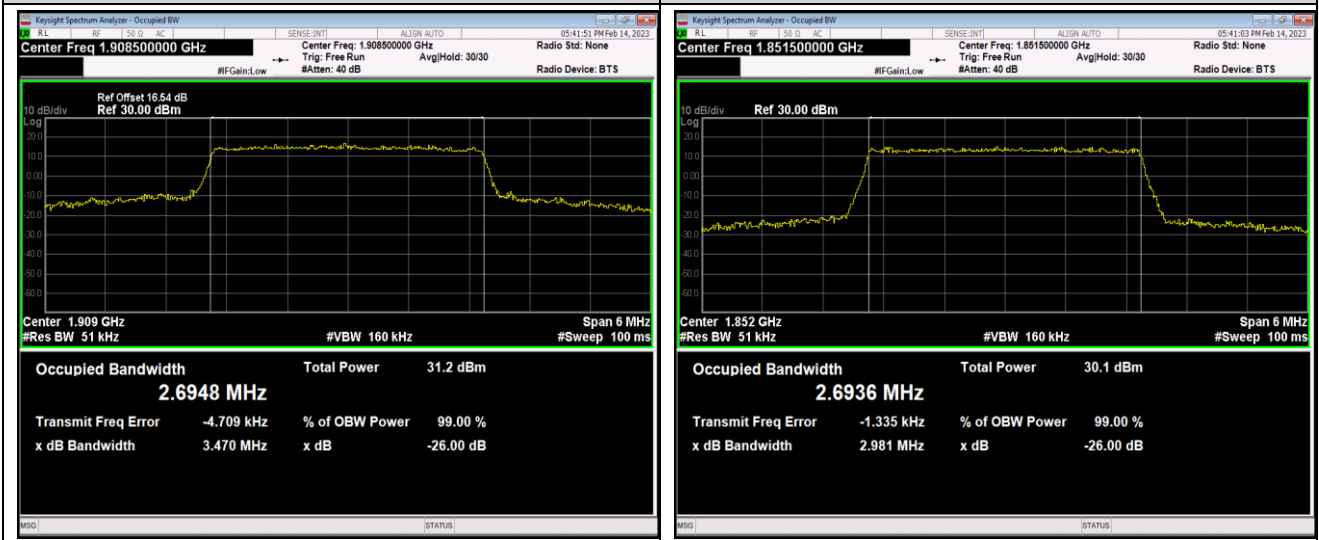

Test Graphs

Band2-3MHz-16QAM-19185-15RB#0

Band2-3MHz-64QAM-18615-15RB#0

Band2-3MHz-64QAM-18900-15RB#0

Band2-3MHz-64QAM-19185-15RB#0

Band2-5MHz-QPSK-18625-25RB#0

Band2-5MHz-QPSK-18900-25RB#0

Band2-5MHz-QPSK-19175-25RB#0