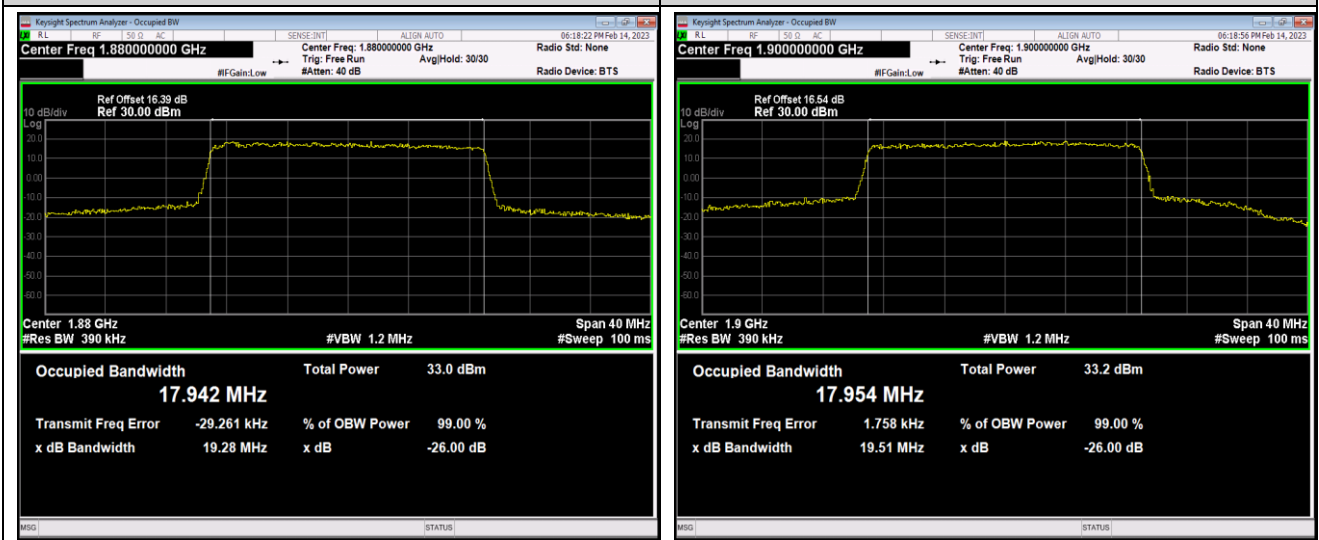

Band2-15MHz-64QAM-18675-75RB#0

Band2-15MHz-64QAM-18900-75RB#0

Band2-15MHz-64QAM-19125-75RB#0

Band2-20MHz-QPSK-18700-100RB#0

Band2-20MHz-QPSK-18900-100RB#0

Band2-20MHz-QPSK-19100-100RB#0

Band2-20MHz-16QAM-18700-100RB#0