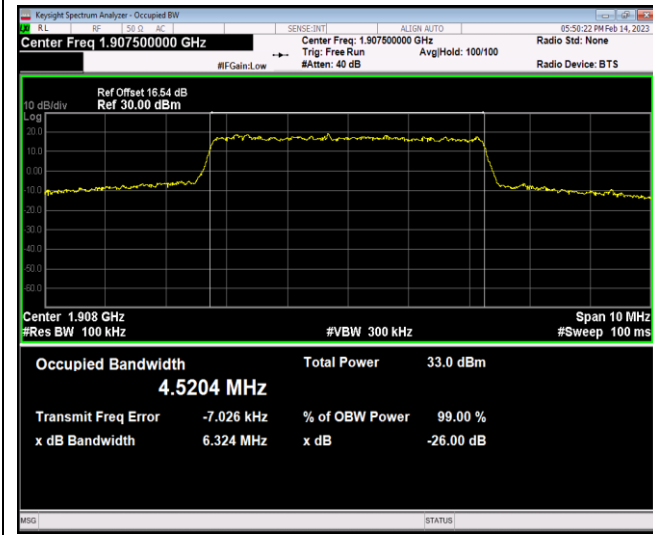

Band2-5MHz-QPSK-19175-25RB#0

Band2-5MHz-16QAM-18900-25RB#0