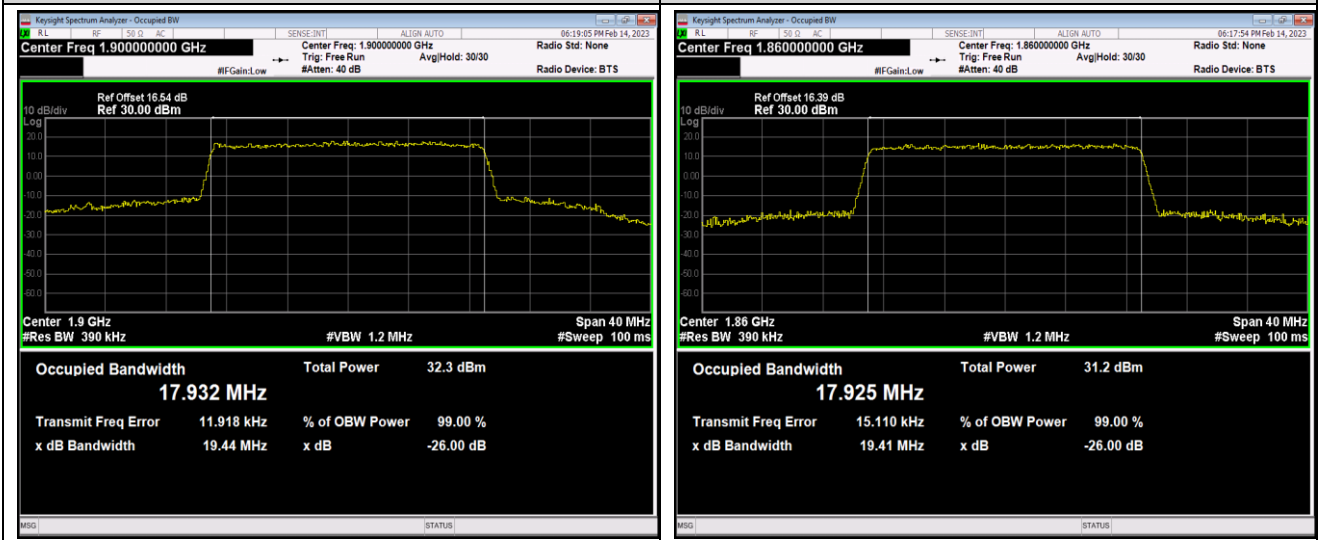

Band2-20MHz-16QAM-19100-100RB#0

Band2-20MHz-64QAM-18700-100RB#0

Band2-20MHz-64QAM-18900-100RB#0

Band2-20MHz-64QAM-19100-100RB#0