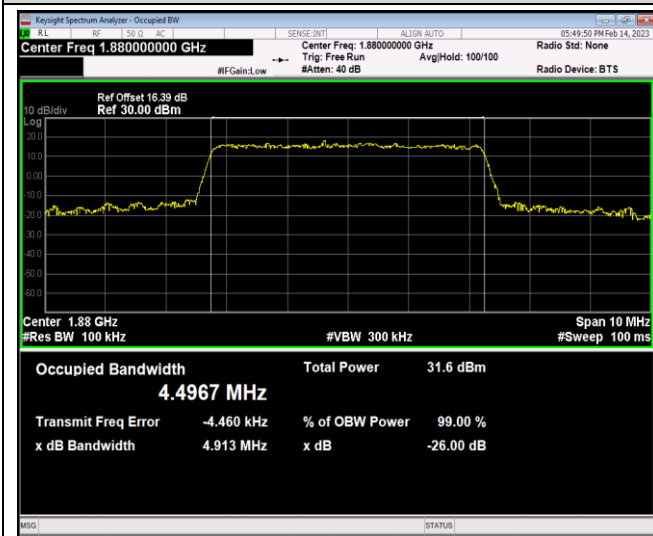

Band2-5MHz-16QAM-18900-25RB#0

Band2-5MHz-64QAM-18625-25RB#0