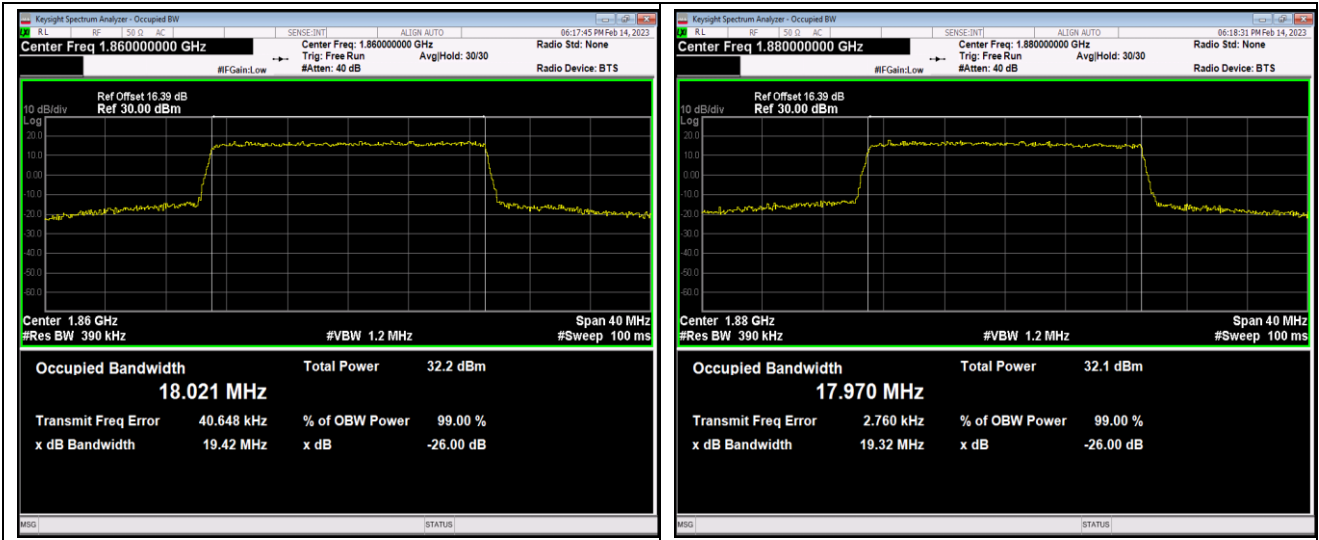

Band2-20MHz-16QAM-18700-100RB#0

Band2-20MHz-16QAM-18900-100RB#0

Band2-20MHz-16QAM-19100-100RB#0

Band2-20MHz-64QAM-18700-100RB#0