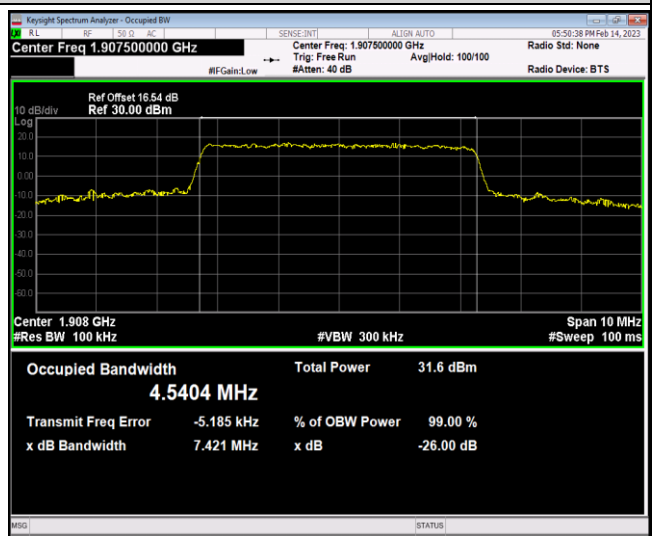

Band2-5MHz-16QAM-19175-25RB#0

Band2-5MHz-64QAM-18900-25RB#0