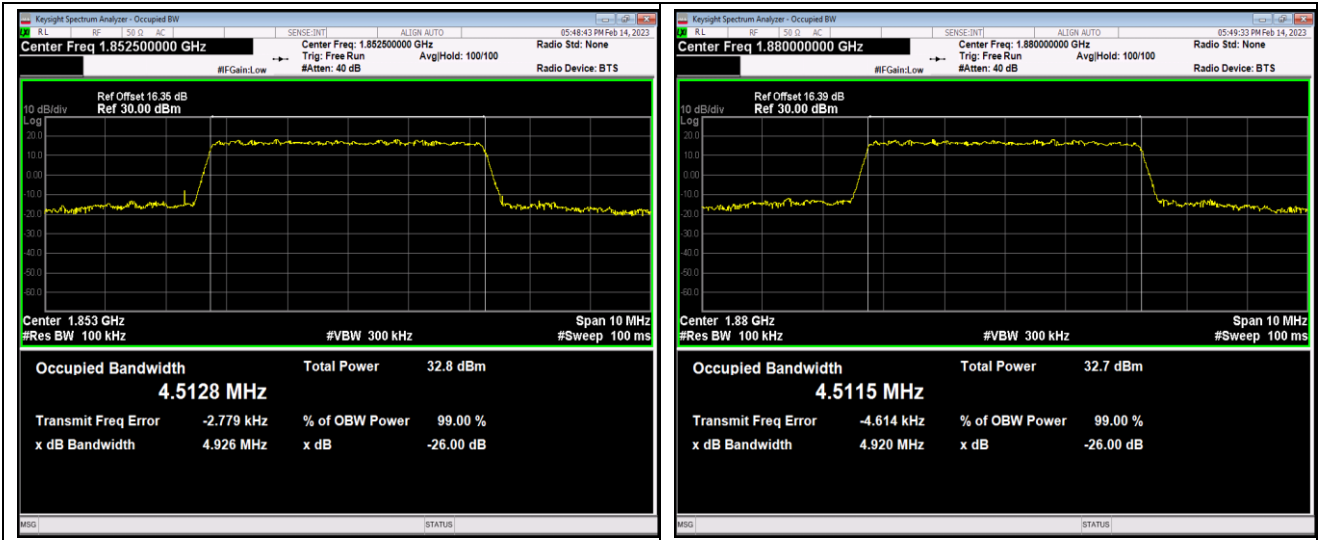

Test Graphs

Band2-3MHz-16QAM-19185-15RB#0

Band2-3MHz-64QAM-18615-15RB#0

Band2-3MHz-64QAM-18900-15RB#0

Band2-3MHz-64QAM-19185-15RB#0

Band2-5MHz-QPSK-18625-25RB#0

Band2-5MHz-QPSK-18900-25RB#0

Band2-5MHz-QPSK-19175-25RB#0