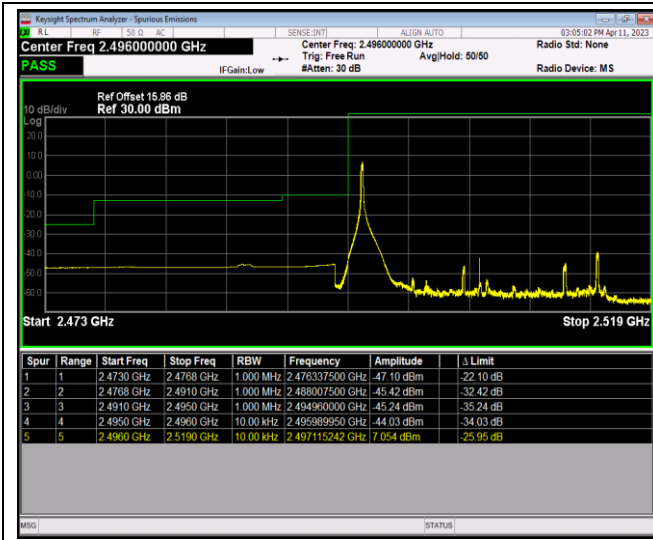

Band41-5MHz-64QAM-39675-1RB#24

Band41-5MHz-64QAM-39675-25RB#0

Band41-5MHz-64QAM-41565-1RB#0

Band41-5MHz-64QAM-41565-1RB#24

Band41-5MHz-64QAM-41565-25RB#0

Band41-20MHz-QPSK-39750-1RB#0

Band41-20MHz-QPSK-39750-1RB#99