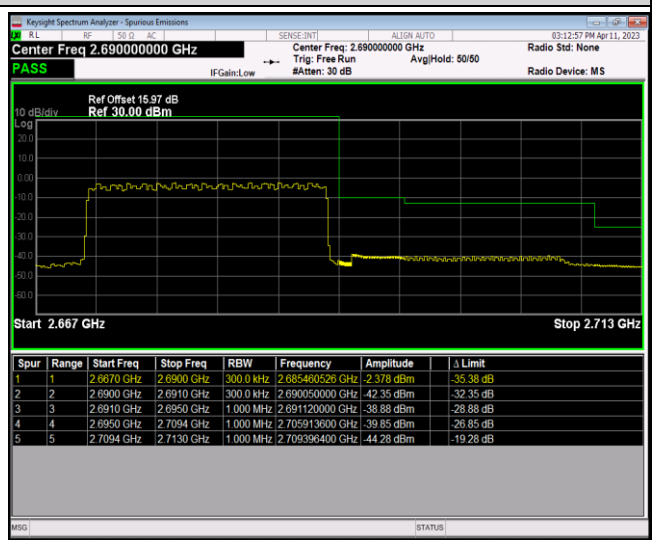

Band41-20MHz-QPSK-39750-100RB#0

Band41-20MHz-QPSK-41490-1RB#0

Band41-20MHz-QPSK-41490-1RB#99

Band41-20MHz-QPSK-41490-100RB#0

Band41-20MHz-16QAM-39750-1RB#0

Band41-20MHz-16QAM-39750-1RB#99

Band41-20MHz-16QAM-39750-100RB#0