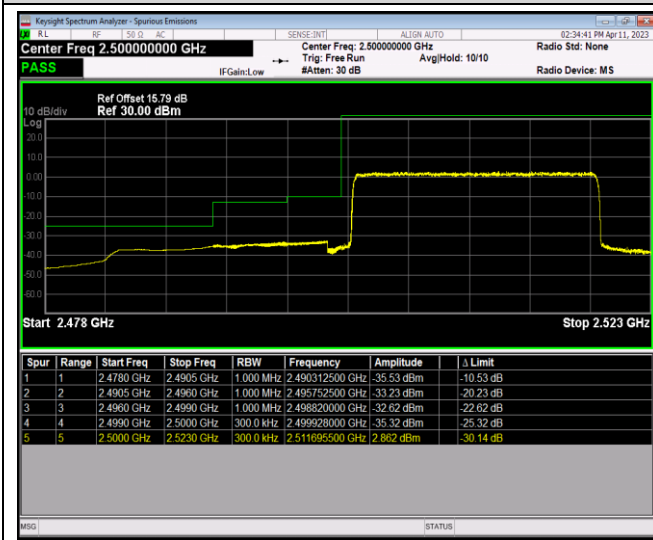

Band7-5MHz-64QAM-20775-25RB#0

Band7-5MHz-64QAM-21425-1RB#0

Band7-5MHz-64QAM-21425-1RB#24

Band7-5MHz-64QAM-21425-25RB#0

Band7-20MHz-QPSK-20850-1RB#0

Band7-20MHz-QPSK-20850-1RB#99

Band7-20MHz-QPSK-20850-100RB#0

Band7-20MHz-QPSK-21350-1RB#0

Band7-20MHz-QPSK-21350-1RB#99

Band7-20MHz-QPSK-21350-100RB#0

Band7-20MHz-16QAM-20850-1RB#0

Band7-20MHz-16QAM-20850-1RB#99

Band7-20MHz-16QAM-20850-100RB#0

Band7-20MHz-16QAM-21350-1RB#0