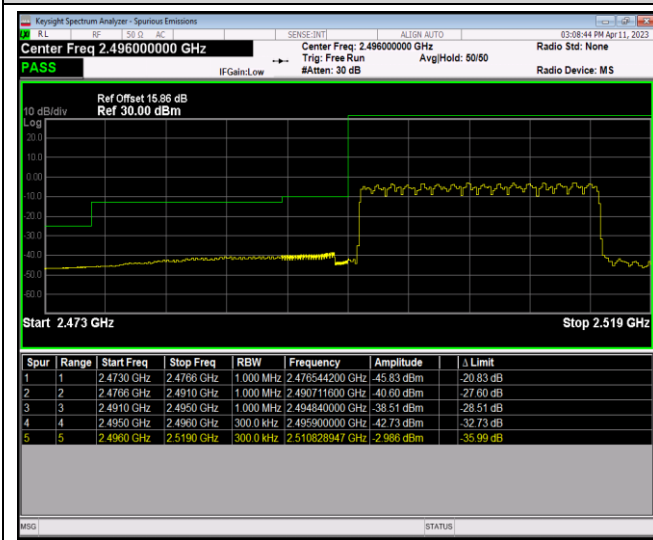

Band41-20MHz-16QAM-39750-100RB#0

Band41-20MHz-16QAM-41490-1RB#99