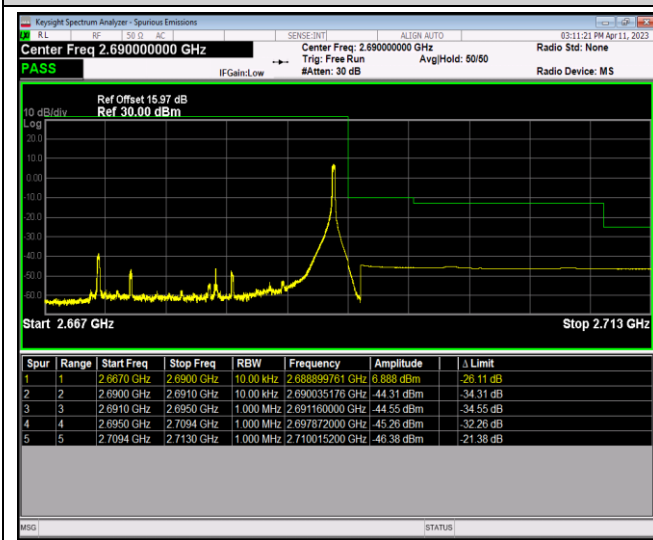

Band41-20MHz-QPSK-39750-100RB#0

Band41-20MHz-QPSK-41490-1RB#0

Band41-20MHz-QPSK-41490-1RB#99

Band41-20MHz-QPSK-41490-100RB#0

Band41-20MHz-16QAM-39750-1RB#0

Band41-20MHz-16QAM-39750-1RB#99

Band41-20MHz-16QAM-39750-100RB#0