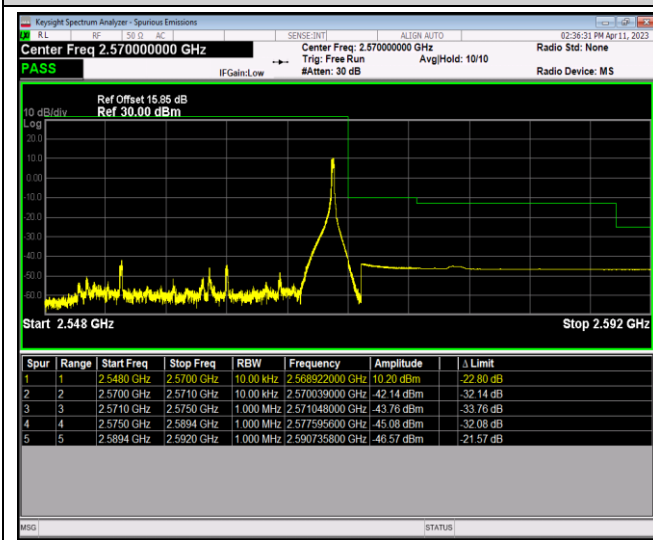

Band7-20MHz-64QAM-21350-1RB#99

Band41-5MHz-QPSK-39675-1RB#0