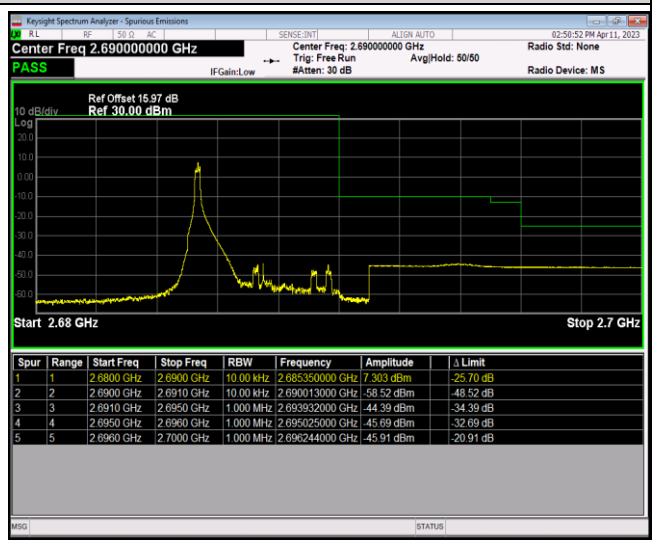

Band41-5MHz-64QAM-39675-1RB#24

Band41-5MHz-64QAM-39675-25RB#0

Band41-5MHz-64QAM-41565-1RB#0

Band41-5MHz-64QAM-41565-1RB#24

Band41-5MHz-64QAM-41565-25RB#0

Band41-20MHz-QPSK-39750-1RB#0

Band41-20MHz-QPSK-39750-1RB#99