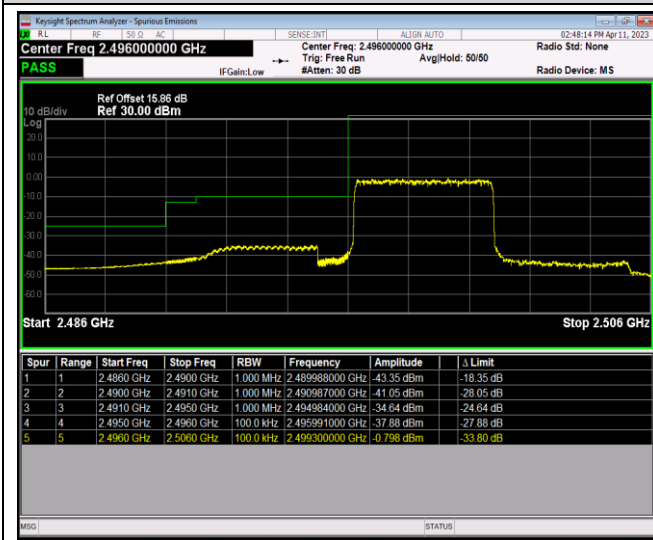

Band7-20MHz-64QAM-21350-100RB#0

Band41-5MHz-QPSK-39675-1RB#0

Band41-5MHz-QPSK-39675-1RB#24

Band41-5MHz-QPSK-39675-25RB#0

Band41-5MHz-QPSK-41565-1RB#0

Band41-5MHz-QPSK-41565-1RB#24

Band41-5MHz-QPSK-41565-25RB#0