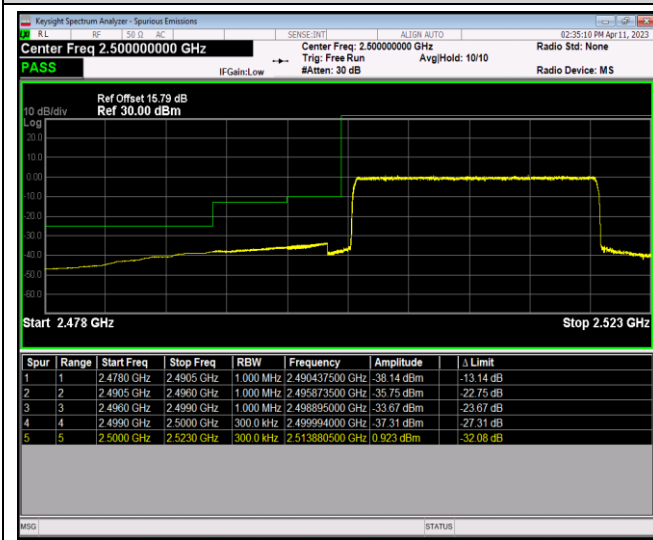

Band7-20MHz-16QAM-21350-1RB#99

Band7-20MHz-16QAM-21350-100RB#0

Band7-20MHz-64QAM-20850-1RB#0

Band7-20MHz-64QAM-20850-1RB#99

Band7-20MHz-64QAM-20850-100RB#0

Band7-20MHz-64QAM-21350-1RB#0

Band7-20MHz-64QAM-21350-1RB#99