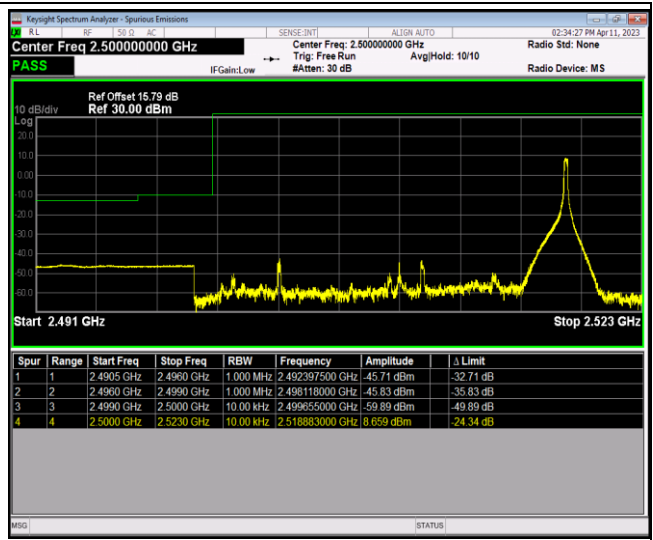

Band7-20MHz-16QAM-21350-1RB#99

Band7-20MHz-16QAM-21350-100RB#0

Band7-20MHz-64QAM-20850-1RB#0

Band7-20MHz-64QAM-20850-1RB#99

Band7-20MHz-64QAM-20850-100RB#0

Band7-20MHz-64QAM-21350-1RB#0

Band7-20MHz-64QAM-21350-1RB#99