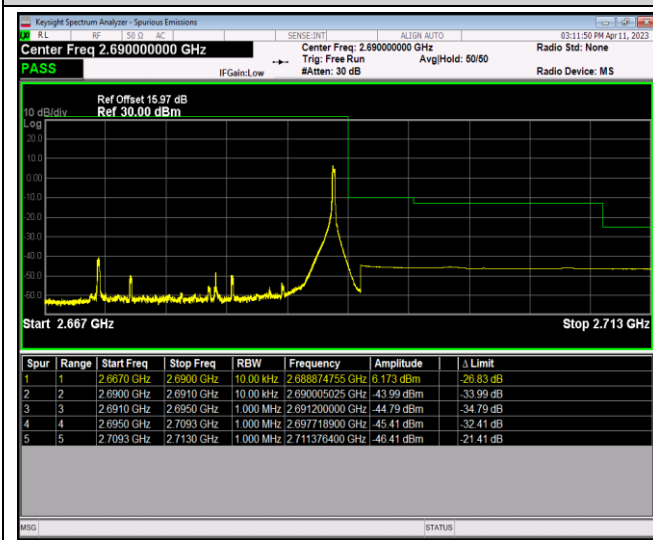

Band41-20MHz-16QAM-41490-1RB#99

Band41-20MHz-64QAM-39750-1RB#0