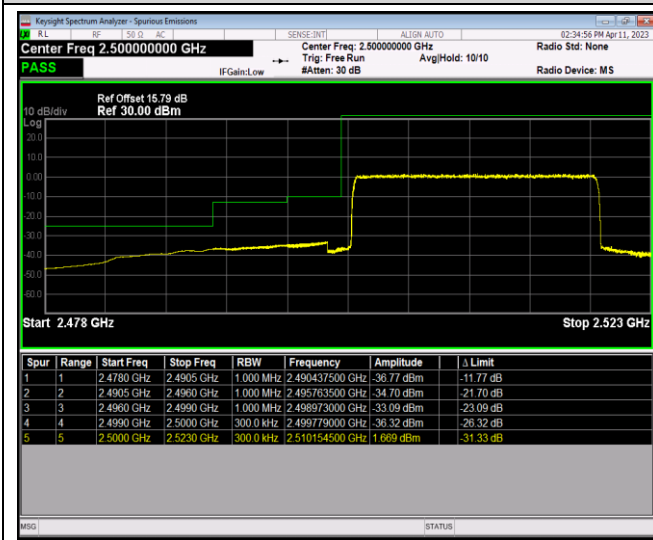

Band7-20MHz-QPSK-21350-1RB#0

Band7-20MHz-QPSK-21350-1RB#99

Band7-20MHz-QPSK-21350-100RB#0

Band7-20MHz-16QAM-20850-1RB#0

Band7-20MHz-16QAM-20850-1RB#99

Band7-20MHz-16QAM-20850-100RB#0

Band7-20MHz-16QAM-21350-1RB#0