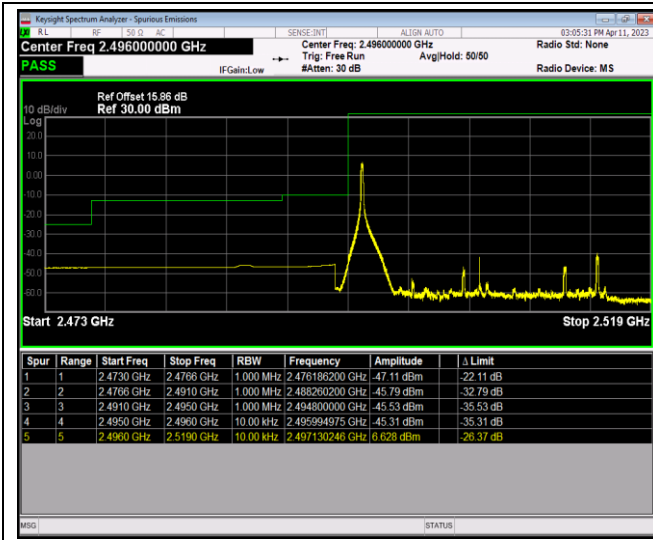

Band41-20MHz-QPSK-39750-100RB#0

Band41-20MHz-QPSK-41490-1RB#0

Band41-20MHz-QPSK-41490-1RB#99

Band41-20MHz-QPSK-41490-100RB#0

Band41-20MHz-16QAM-39750-1RB#0

Band41-20MHz-16QAM-39750-1RB#99

Band41-20MHz-16QAM-39750-100RB#0