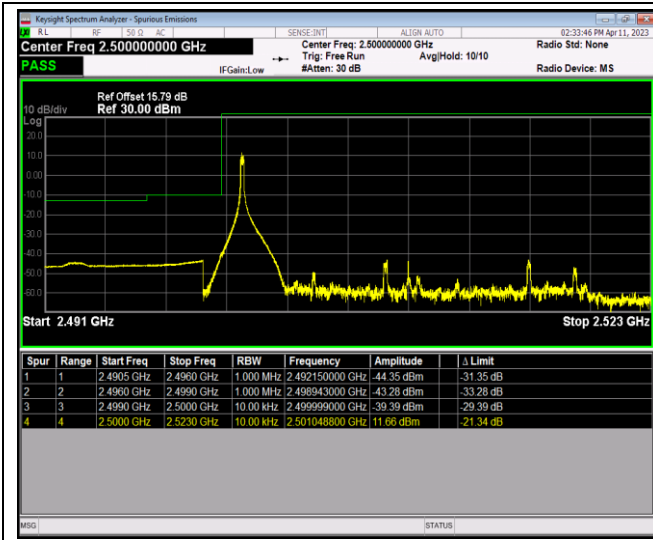

Band7-20MHz-QPSK-21350-1RB#0

Band7-20MHz-QPSK-21350-1RB#99

Band7-20MHz-QPSK-21350-100RB#0

Band7-20MHz-16QAM-20850-1RB#0

Band7-20MHz-16QAM-20850-1RB#99

Band7-20MHz-16QAM-20850-100RB#0

Band7-20MHz-16QAM-21350-1RB#0