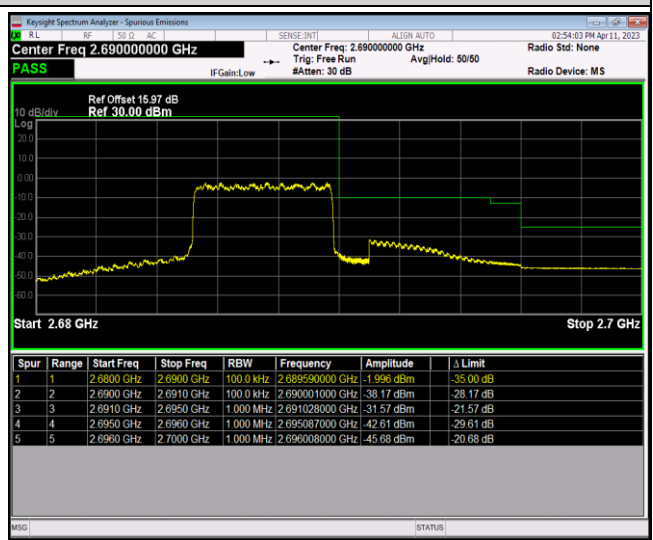

Band41-5MHz-64QAM-39675-1RB#24

Band41-5MHz-64QAM-39675-25RB#0

Band41-5MHz-64QAM-41565-1RB#0

Band41-5MHz-64QAM-41565-1RB#24

Band41-5MHz-64QAM-41565-25RB#0

Band41-20MHz-QPSK-39750-1RB#0

Band41-20MHz-QPSK-39750-1RB#99