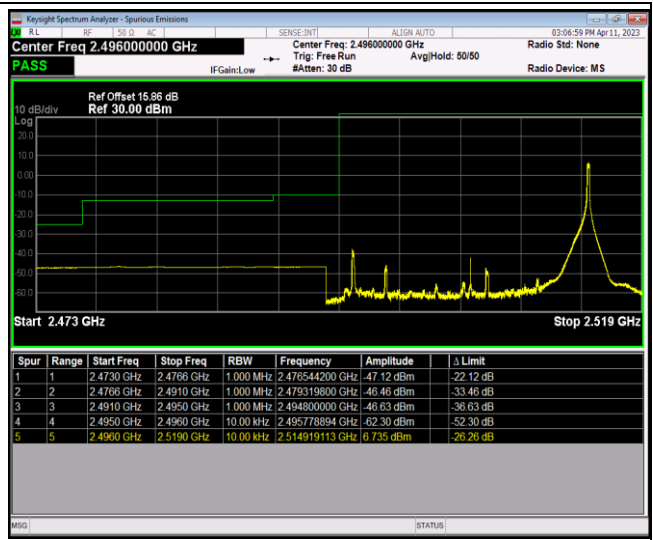

Band41-20MHz-QPSK-39750-100RB#0

Band41-20MHz-QPSK-41490-1RB#0

Band41-20MHz-QPSK-41490-1RB#99

Band41-20MHz-QPSK-41490-100RB#0

Band41-20MHz-16QAM-39750-1RB#0

Band41-20MHz-16QAM-39750-1RB#99

Band41-20MHz-16QAM-39750-100RB#0