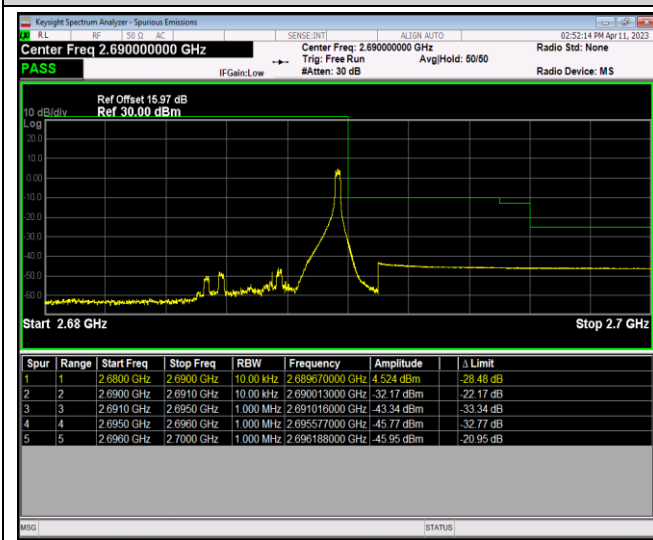

Band41-5MHz-64QAM-39675-1RB#24

Band41-5MHz-64QAM-39675-25RB#0

Band41-5MHz-64QAM-41565-1RB#0

Band41-5MHz-64QAM-41565-1RB#24

Band41-5MHz-64QAM-41565-25RB#0

Band41-20MHz-QPSK-39750-1RB#0

Band41-20MHz-QPSK-39750-1RB#99