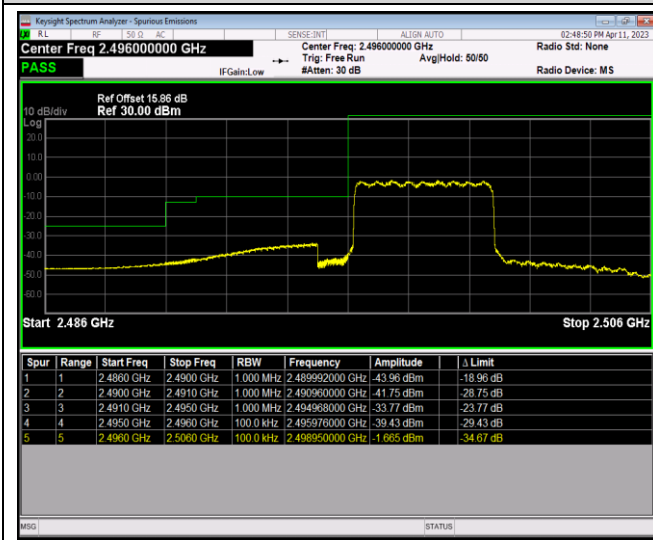

Band41-5MHz-16QAM-39675-1RB#0

Band41-5MHz-16QAM-39675-1RB#24

Band41-5MHz-16QAM-39675-25RB#0

Band41-5MHz-16QAM-41565-1RB#0

Band41-5MHz-16QAM-41565-1RB#24

Band41-5MHz-16QAM-41565-25RB#0

Band41-5MHz-64QAM-39675-1RB#0