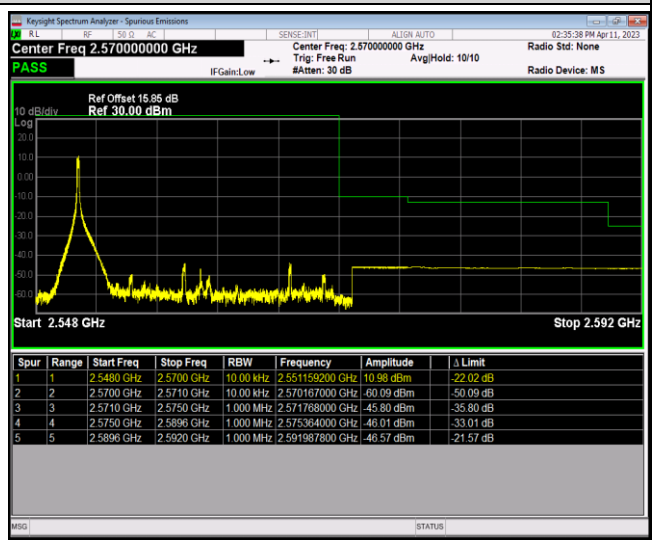

Band7-20MHz-16QAM-21350-1RB#0

Band7-20MHz-16QAM-21350-100RB#0