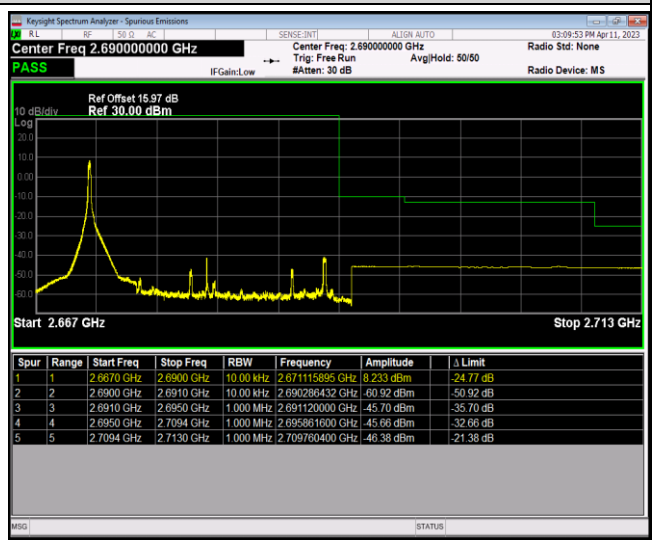

Band41-20MHz-QPSK-41490-1RB#0

Band41-20MHz-QPSK-41490-100RB#0