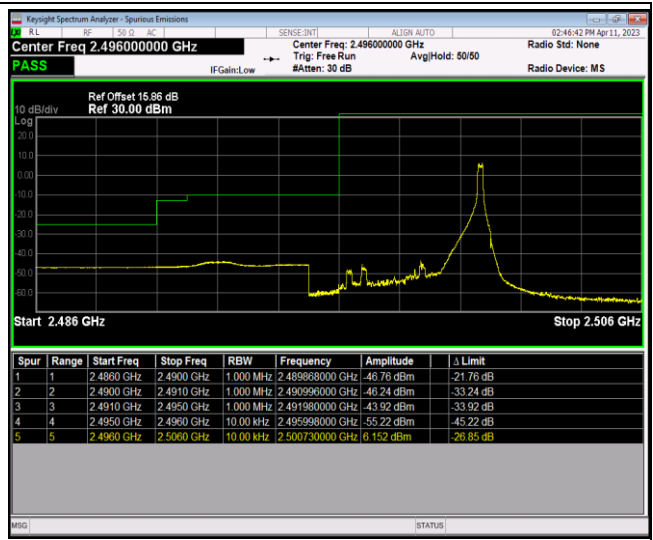

Band7-20MHz-64QAM-21350-100RB#0

Band41-5MHz-QPSK-39675-1RB#0

Band41-5MHz-QPSK-39675-1RB#24

Band41-5MHz-QPSK-39675-25RB#0

Band41-5MHz-QPSK-41565-1RB#0

Band41-5MHz-QPSK-41565-1RB#24

Band41-5MHz-QPSK-41565-25RB#0