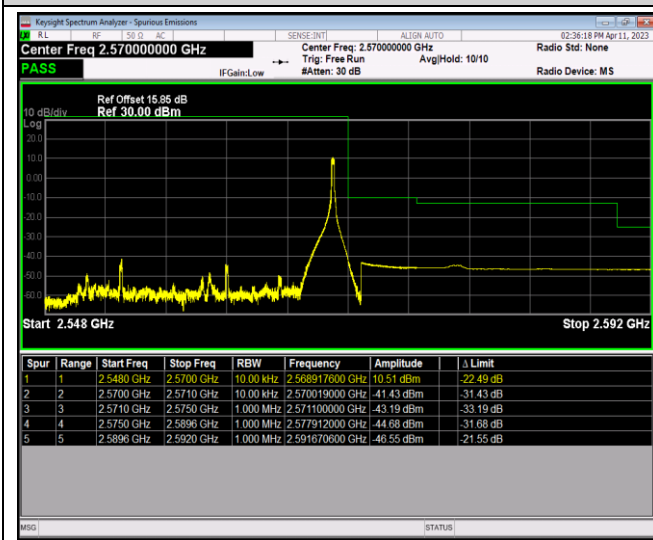

Band7-20MHz-16QAM-21350-1RB#99

Band7-20MHz-64QAM-20850-1RB#0