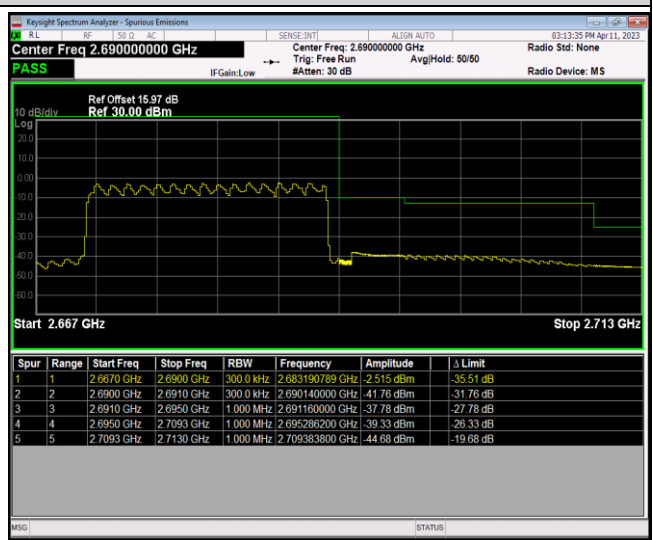

Band41-20MHz-16QAM-41490-1RB#0

Band41-20MHz-16QAM-41490-1RB#99

Band41-20MHz-16QAM-41490-100RB#0

Band41-20MHz-64QAM-39750-1RB#0

Band41-20MHz-64QAM-39750-1RB#99