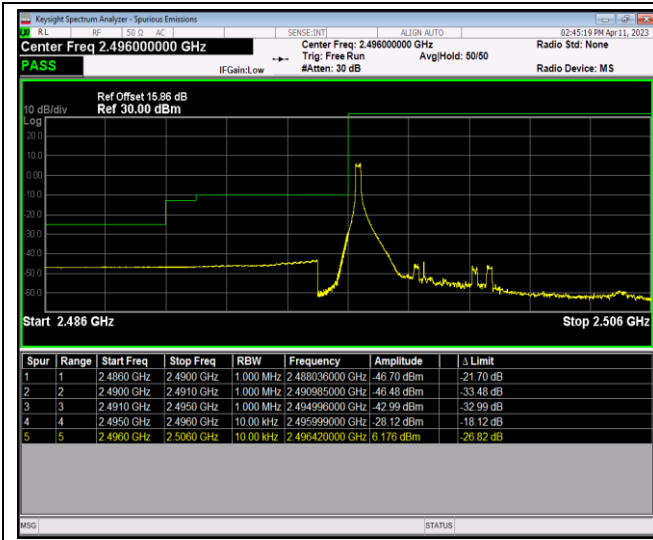

Band41-5MHz-QPSK-39675-1RB#0

Band41-5MHz-QPSK-39675-25RB#0