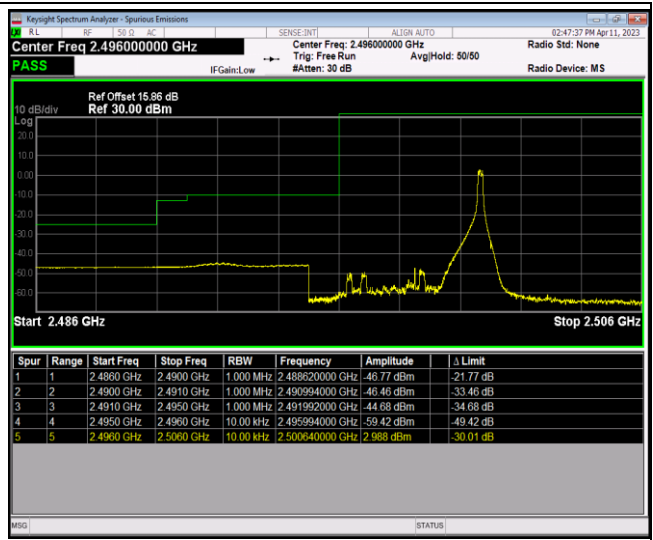

Band41-5MHz-64QAM-39675-1RB#24

Band41-5MHz-64QAM-41565-1RB#0