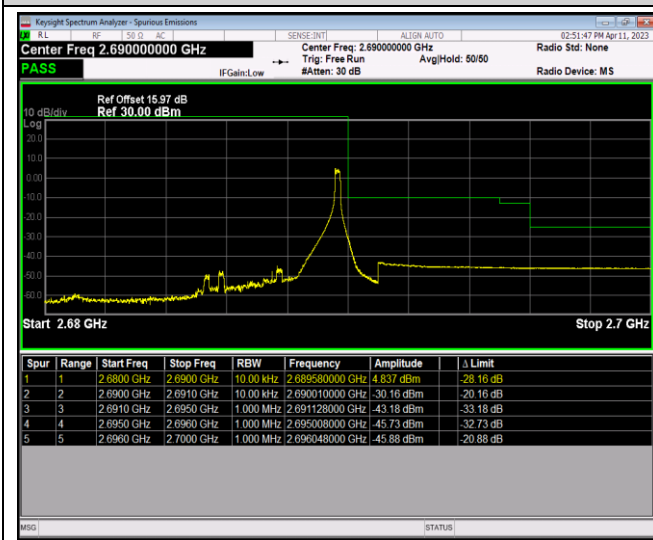

Band41-5MHz-16QAM-39675-1RB#0

Band41-5MHz-16QAM-39675-1RB#24

Band41-5MHz-16QAM-39675-25RB#0

Band41-5MHz-16QAM-41565-1RB#0

Band41-5MHz-16QAM-41565-1RB#24

Band41-5MHz-16QAM-41565-25RB#0

Band41-5MHz-64QAM-39675-1RB#0