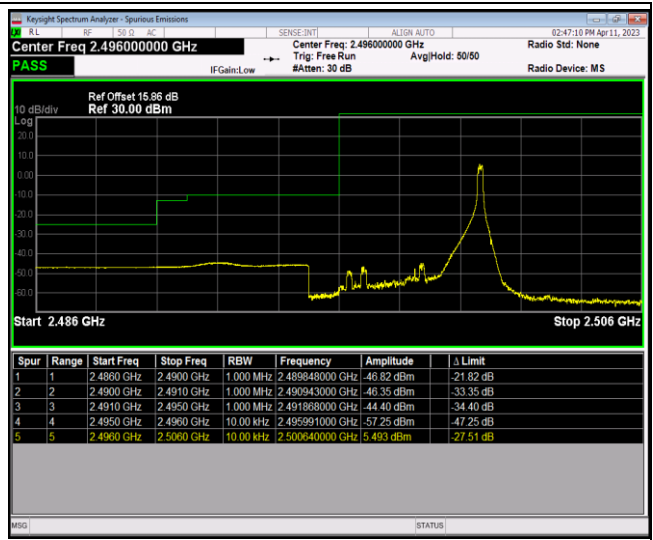

Band41-5MHz-16QAM-39675-1RB#24

Band41-5MHz-16QAM-41565-1RB#0