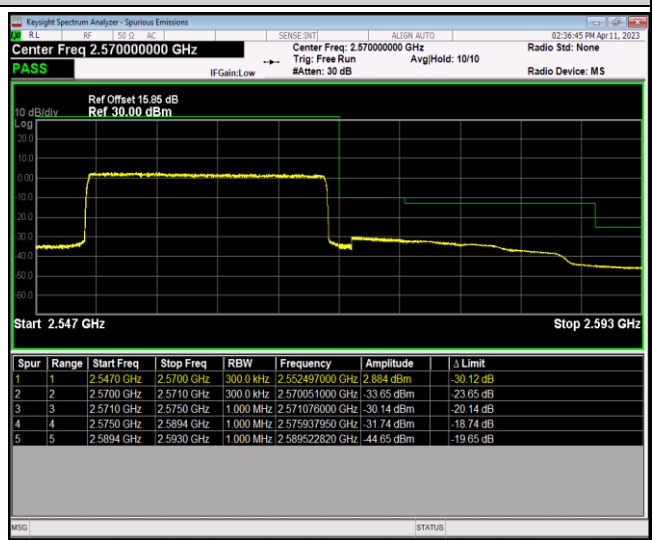

Band7-20MHz-QPSK-21350-1RB#0

Band7-20MHz-QPSK-21350-1RB#99

Band7-20MHz-QPSK-21350-100RB#0

Band7-20MHz-16QAM-20850-1RB#0

Band7-20MHz-16QAM-20850-1RB#99

Band7-20MHz-16QAM-20850-100RB#0

Band7-20MHz-16QAM-21350-1RB#0