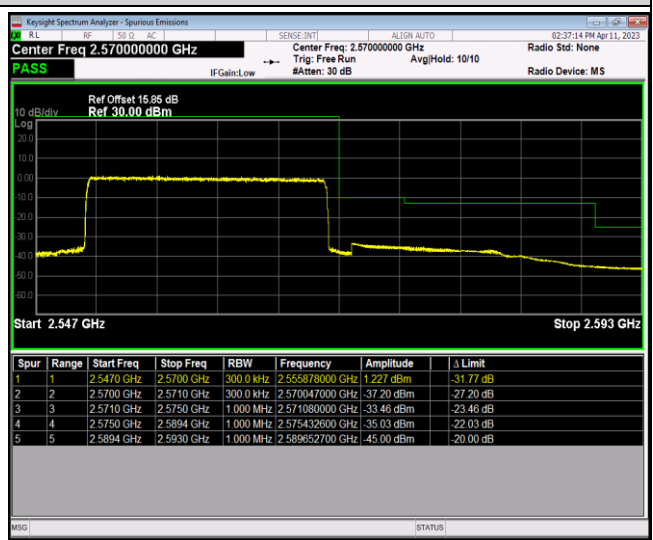

Band7-20MHz-64QAM-21350-100RB#0

Band41-5MHz-QPSK-39675-1RB#24