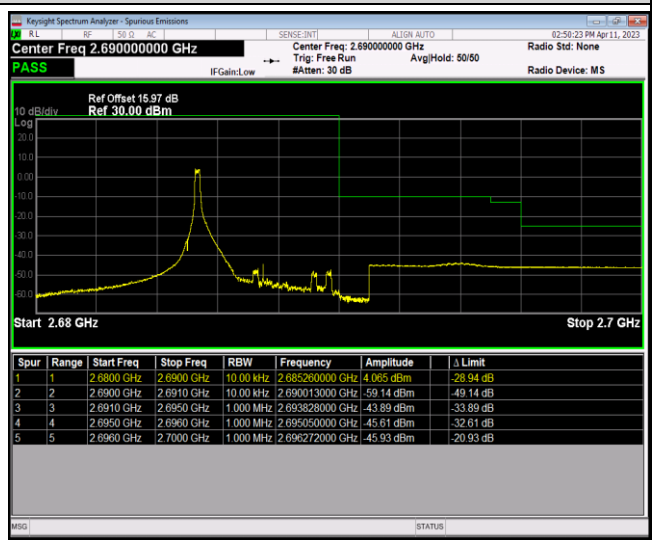

Band41-5MHz-16QAM-39675-1RB#0

Band41-5MHz-16QAM-39675-1RB#24

Band41-5MHz-16QAM-39675-25RB#0

Band41-5MHz-16QAM-41565-1RB#0

Band41-5MHz-16QAM-41565-1RB#24

Band41-5MHz-16QAM-41565-25RB#0

Band41-5MHz-64QAM-39675-1RB#0