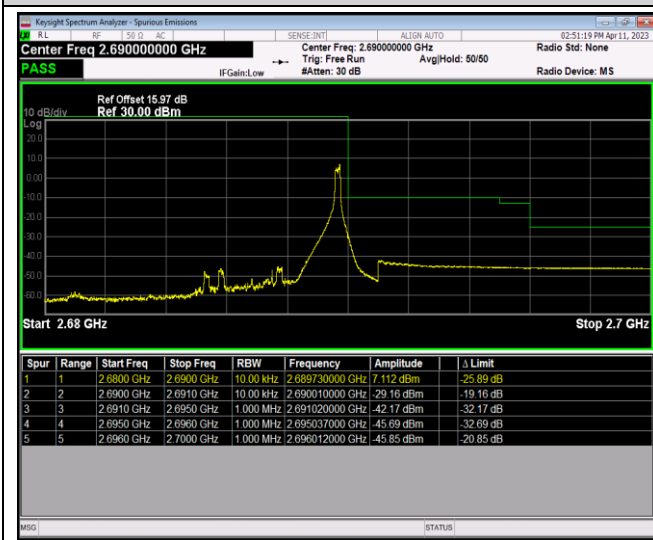

Band7-20MHz-64QAM-21350-100RB#0

Band41-5MHz-QPSK-39675-1RB#0

Band41-5MHz-QPSK-39675-1RB#24

Band41-5MHz-QPSK-39675-25RB#0

Band41-5MHz-QPSK-41565-1RB#0

Band41-5MHz-QPSK-41565-1RB#24

Band41-5MHz-QPSK-41565-25RB#0