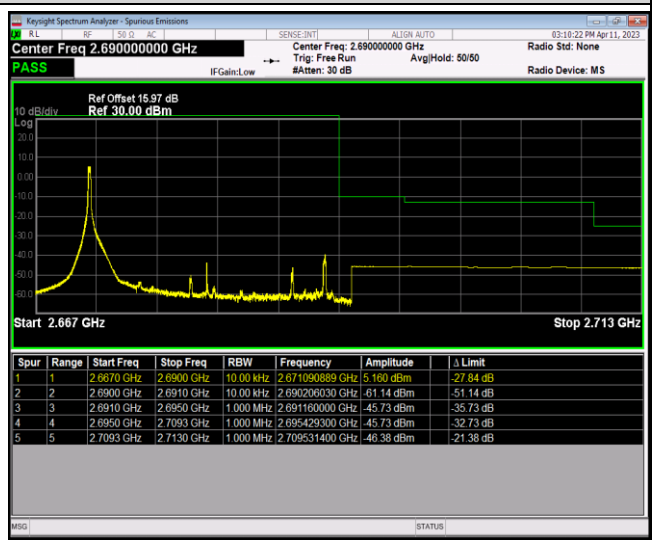

Band41-20MHz-16QAM-41490-1RB#0

Band41-20MHz-16QAM-41490-100RB#0