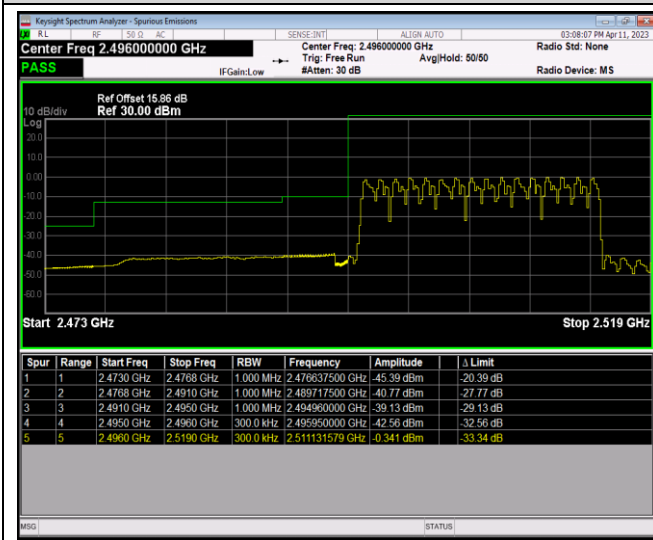

Band41-20MHz-QPSK-39750-100RB#0

Band41-20MHz-QPSK-41490-1RB#99