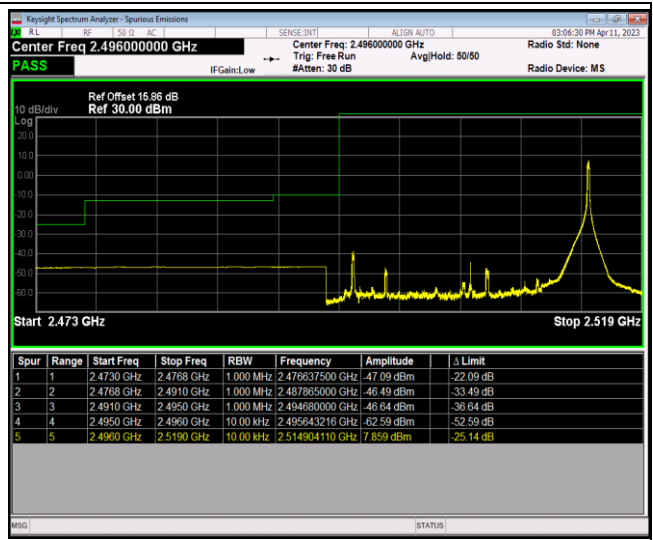

Band41-20MHz-QPSK-39750-1RB#99

Band41-20MHz-QPSK-41490-1RB#0