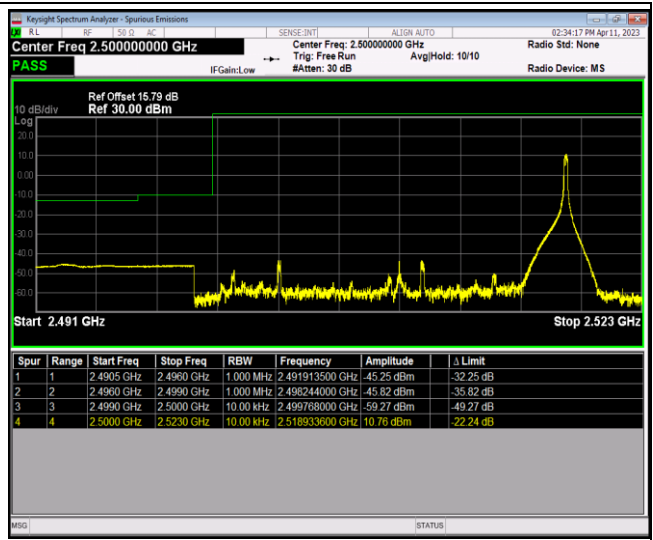

Band7-20MHz-QPSK-21350-1RB#0

Band7-20MHz-QPSK-21350-1RB#99

Band7-20MHz-QPSK-21350-100RB#0

Band7-20MHz-16QAM-20850-1RB#0

Band7-20MHz-16QAM-20850-1RB#99

Band7-20MHz-16QAM-20850-100RB#0

Band7-20MHz-16QAM-21350-1RB#0