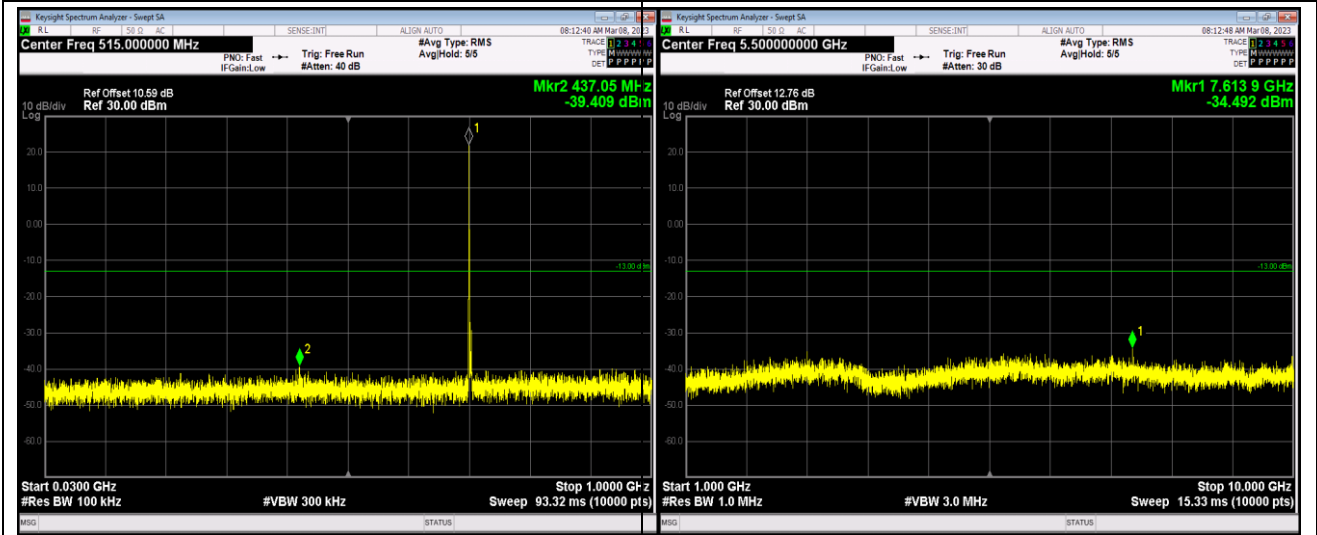

Band12-10MHz-64QAM-23060-1RB#0-Range2:1000~
10000MHz

Band17-5MHz-QPSK-23790-1RB#0-Range1:30~1000MHz

Band17-5MHz-QPSK-23790-1RB#0-Range2:1000~10000MHz

Band17-5MHz-QPSK-23825-1RB#0-Range1:30~1000MHz

Band17-5MHz-QPSK-23825-1RB#0-Range2:1000~10000MHz