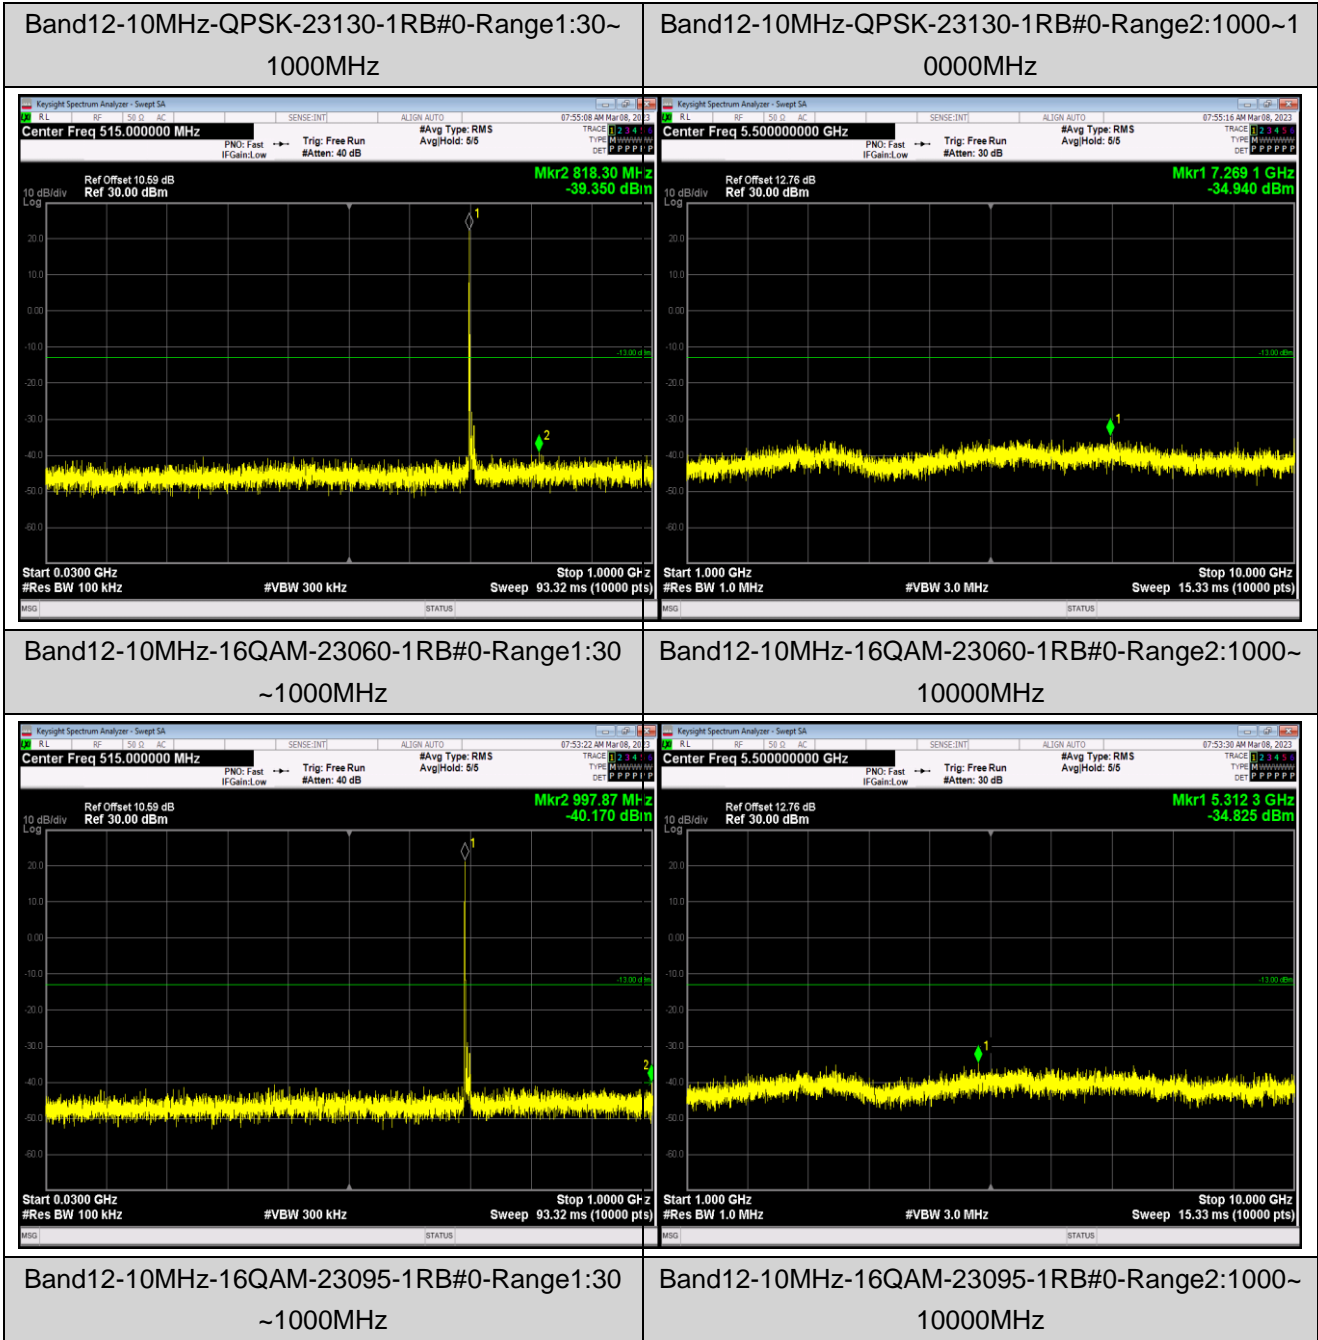

Band7-20MHz-16QAM-20850-1RB#0-Range1:30~1000MHz

Band7-20MHz-16QAM-20850-1RB#0-Range2:1000~26500MHz

Band7-20MHz-16QAM-21100-1RB#0-Range1:30~1000MHz

Band7-20MHz-16QAM-21100-1RB#0-Range2:1000~26500MHz

Band7-20MHz-64QAM-21350-1RB#0-Range1:30~1000MHz

Band7-20MHz-64QAM-21350-1RB#0-Range2:1000~6500MHz

Band12-1.4MHz-QPSK-23017-1RB#0-Range1:30~1000MHz

Band12-1.4MHz-QPSK-23017-1RB#0-Range2:1000~10000MHz

Band12-1.4MHz-16QAM-23095-1RB#0-Range1:30
~1000MHz

Band12-1.4MHz-16QAM-23095-1RB#0-Range2:1000
~10000MHz

Band12-1.4MHz-16QAM-23173-1RB#0-Range1:30
~1000MHz

Band12-1.4MHz-16QAM-23173-1RB#0-Range2:1000
~10000MHz

Band12-10MHz-QPSK-23060-1RB#0-Range1:30~1000MHz

Band12-10MHz-QPSK-23060-1RB#0-Range2:1000~10000MHz

Band12-10MHz-QPSK-23095-1RB#0-Range1:30~1000MHz

Band12-10MHz-QPSK-23095-1RB#0-Range2:1000~10000MHz

Band12-10MHz-16QAM-23130-1RB#0-Range1:30
~1000MHz

Band12-10MHz-16QAM-23130-1RB#0-Range2:1000~
10000MHz

Band12-10MHz-64QAM-23060-1RB#0-Range1:30
~1000MHz