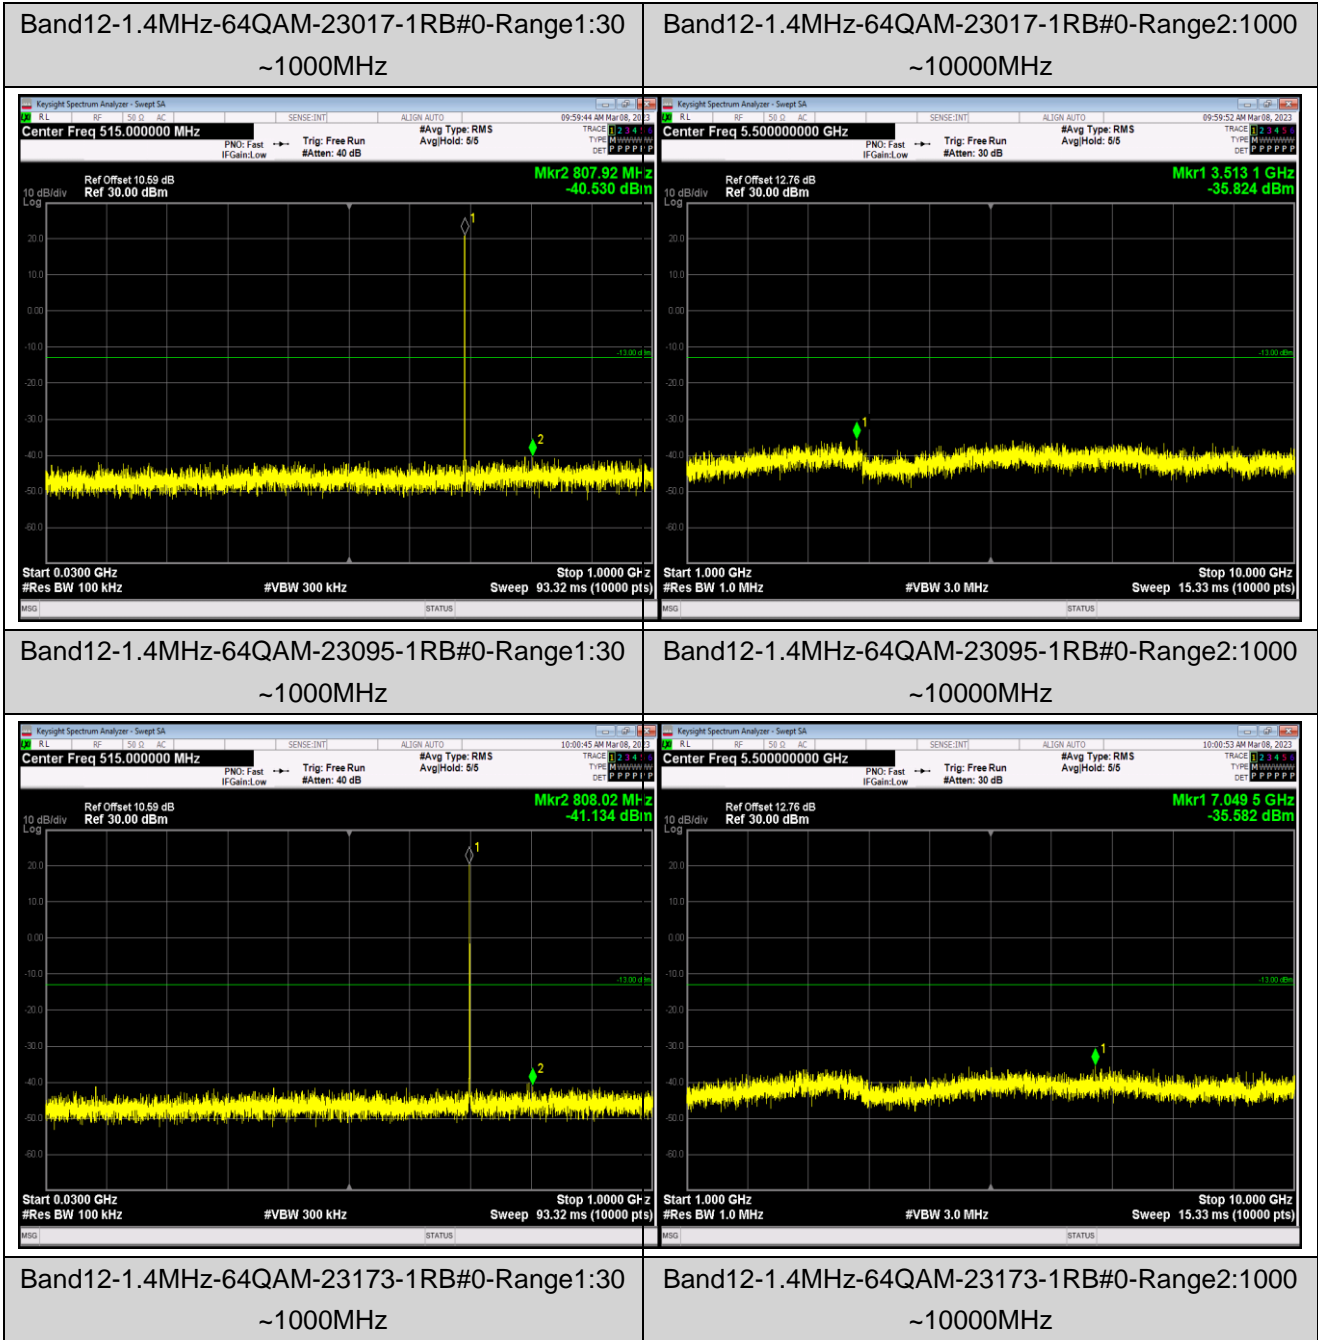

Band7-20MHz-16QAM-20850-1RB#0-Range1:30~1000MHz

Band7-20MHz-16QAM-20850-1RB#0-Range2:1000~26500MHz

Band7-20MHz-16QAM-21100-1RB#0-Range1:30~1000MHz

Band7-20MHz-16QAM-21100-1RB#0-Range2:1000~26500MHz

Band7-20MHz-64QAM-21350-1RB#0-Range1:30~1000MHz

Band7-20MHz-64QAM-21350-1RB#0-Range2:1000~6500MHz

Band12-1.4MHz-QPSK-23017-1RB#0-Range1:30~1000MHz

Band12-1.4MHz-QPSK-23017-1RB#0-Range2:1000~10000MHz

Band12-1.4MHz-16QAM-23095-1RB#0-Range1:30
~1000MHz

Band12-1.4MHz-16QAM-23095-1RB#0-Range2:1000
~10000MHz

Band12-1.4MHz-16QAM-23173-1RB#0-Range1:30
~1000MHz

Band12-1.4MHz-16QAM-23173-1RB#0-Range2:1000
~10000MHz

Band12-10MHz-QPSK-23060-1RB#0-Range1:30~1000MHz

Band12-10MHz-QPSK-23060-1RB#0-Range2:1000~10000MHz