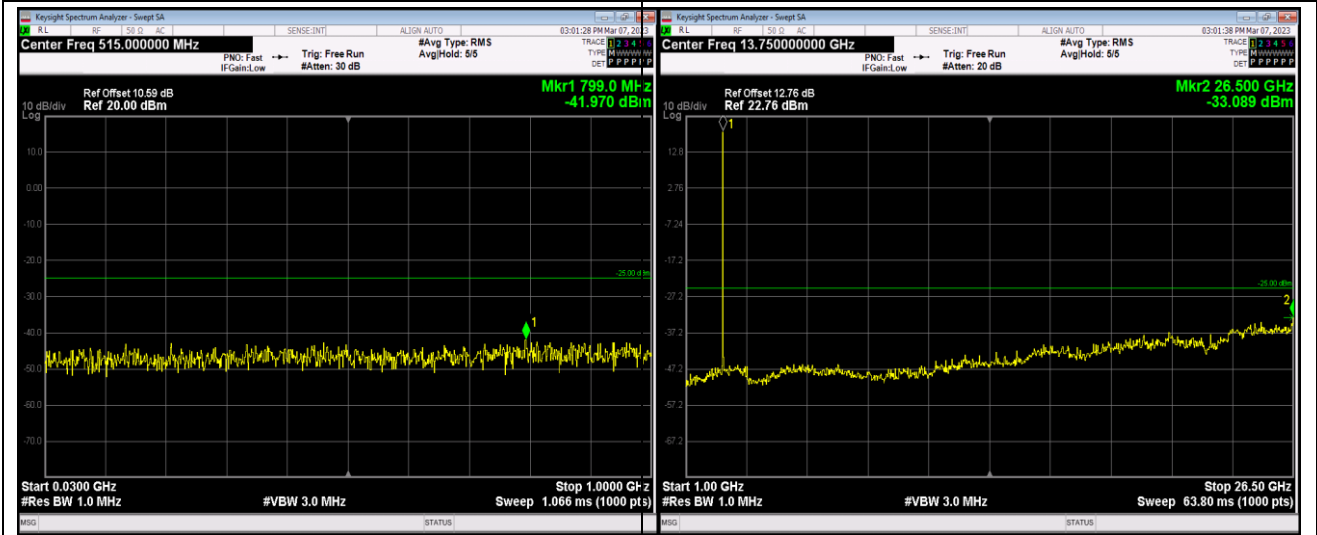

Band7-20MHz-64QAM-21350-1RB#0-Range1:30~1000MHz

Band12-1.4MHz-QPSK-23017-1RB#0-Range2:1000~10000MHz

Band7-20MHz-64QAM-21350-1RB#0-Range2:1000~6500MHz

Band12-1.4MHz-QPSK-23017-1RB#0-Range1:30~1000MHz