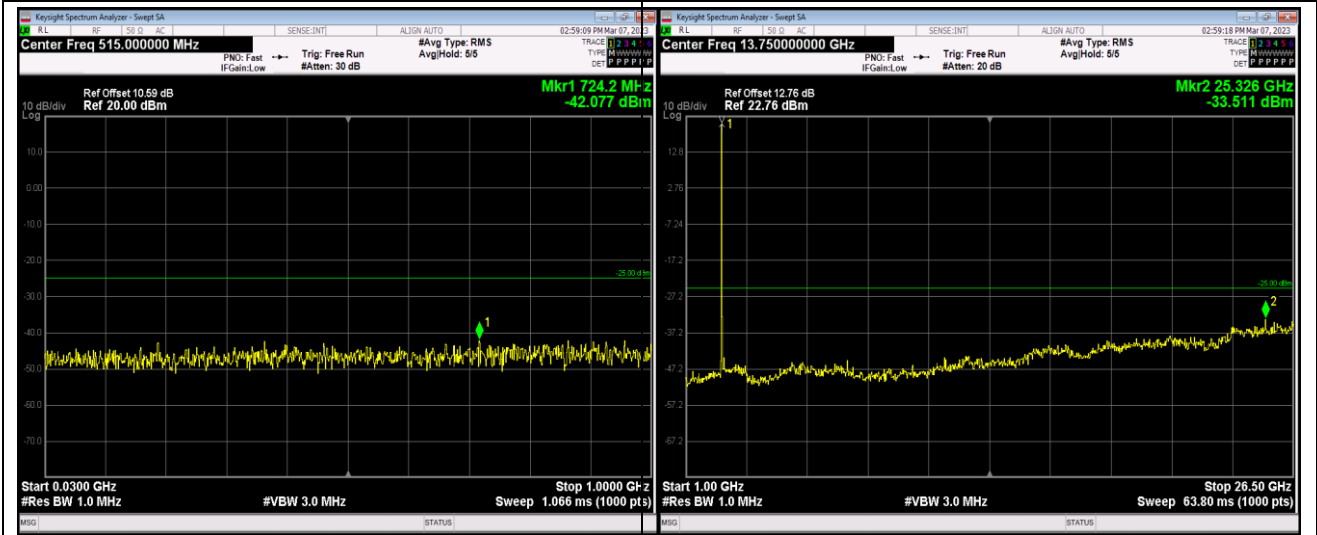

Band7-20MHz-16QAM-20850-1RB#0-Range1:30~1000MHz

Band7-20MHz-16QAM-20850-1RB#0-Range2:1000~26500MHz

Band7-20MHz-16QAM-21100-1RB#0-Range1:30~1000MHz

Band7-20MHz-16QAM-21100-1RB#0-Range2:1000~26500MHz

Band7-20MHz-64QAM-21350-1RB#0-Range1:30~1000MHz