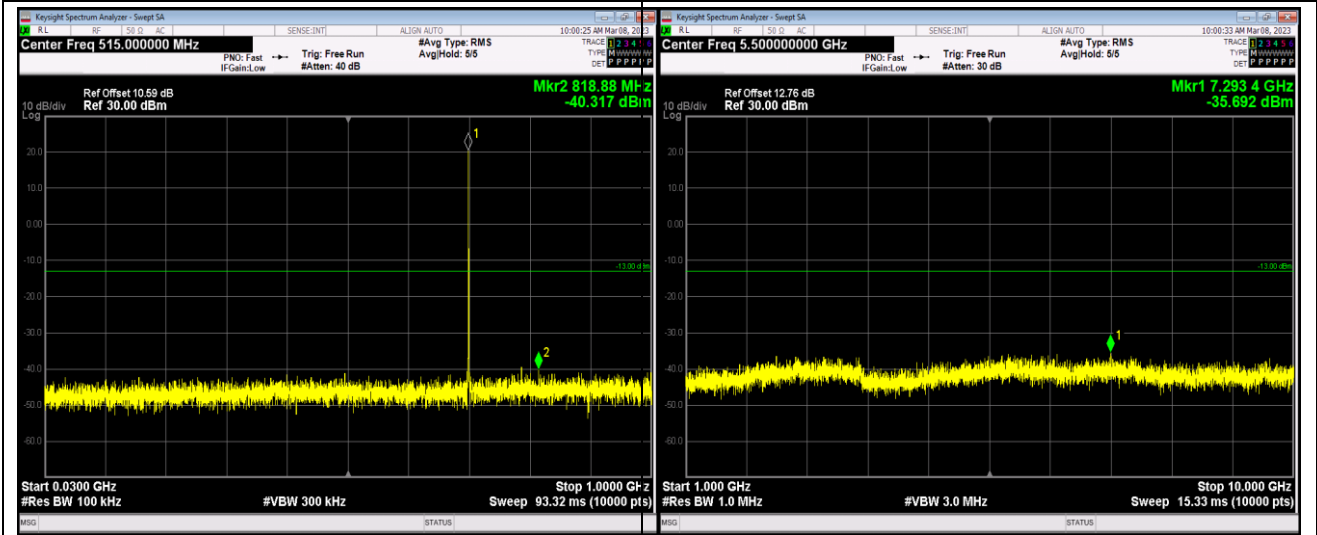

Band7-20MHz-64QAM-21350-1RB#0-Range2:1000~6500MHz

Band12-1.4MHz-QPSK-23017-1RB#0-Range1:30~1000MHz

Band12-1.4MHz-QPSK-23017-1RB#0-Range2:1000~10000MHz

Band12-1.4MHz-16QAM-23095-1RB#0-Range1:30
~1000MHz

Band12-1.4MHz-16QAM-23095-1RB#0-Range2:1000
~10000MHz