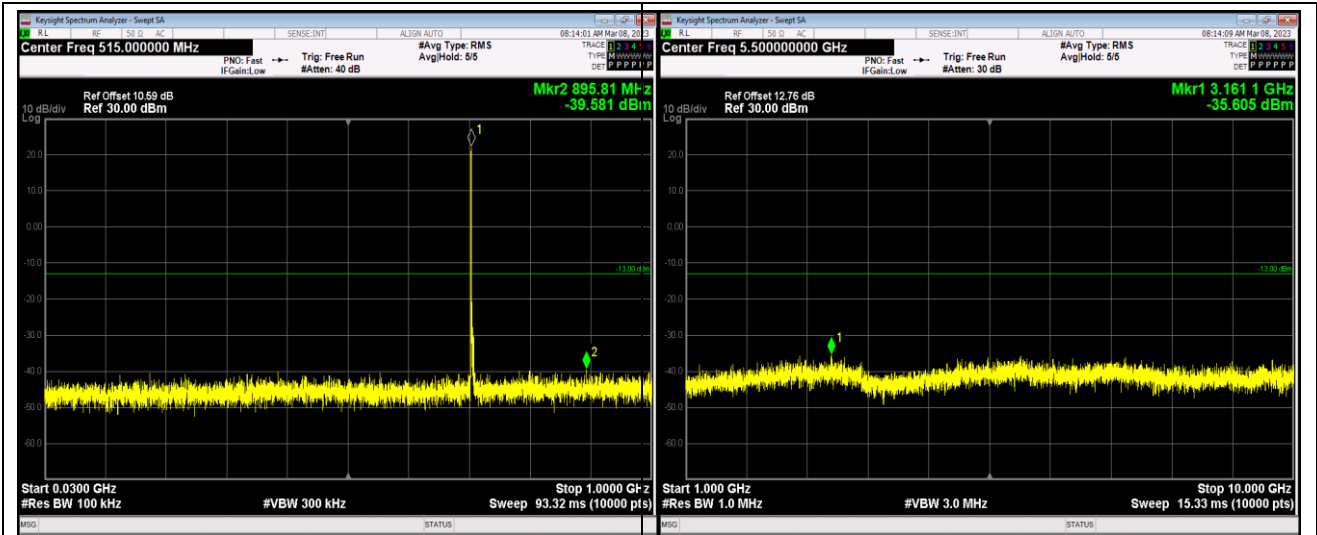

Band12-10MHz-64QAM-23060-1RB#0-Range2:1000~
10000MHz

Band17-5MHz-QPSK-23790-1RB#0-Range1:30~1000MHz

Band17-5MHz-QPSK-23790-1RB#0-Range2:1000~10000MHz

Band17-5MHz-QPSK-23825-1RB#0-Range1:30~1000MHz

Band17-5MHz-QPSK-23825-1RB#0-Range2:1000~10000MHz