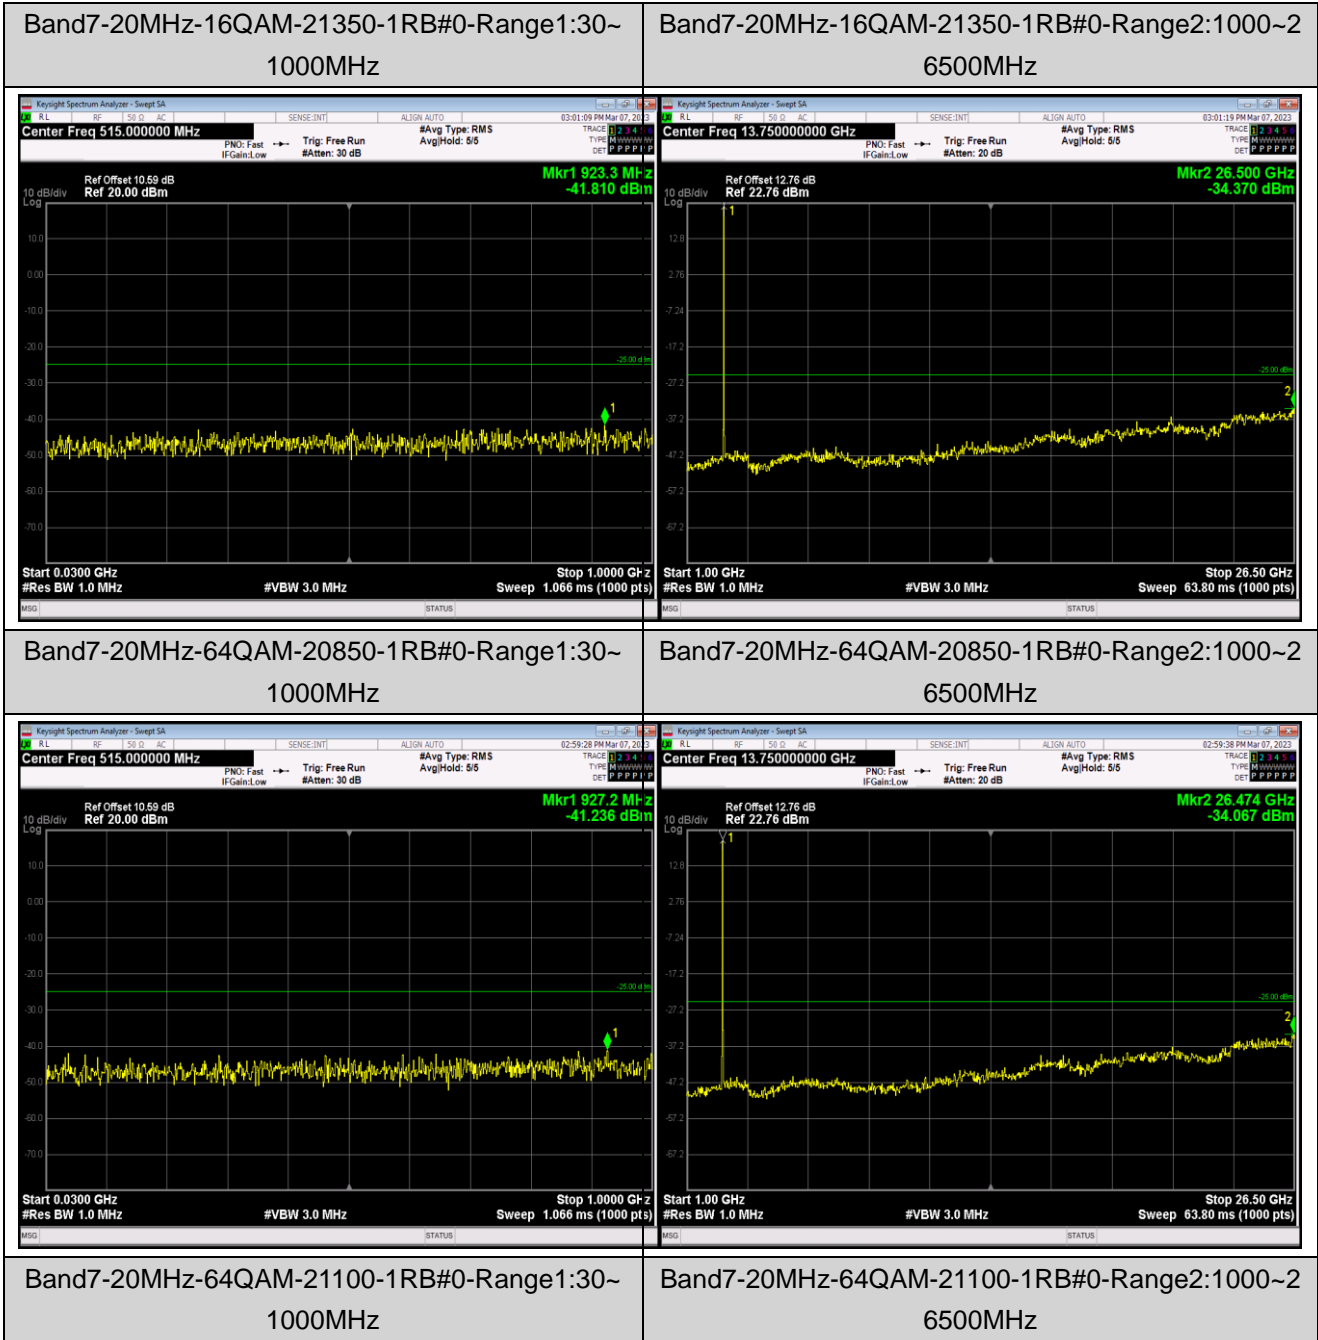

Band7-20MHz-16QAM-20850-1RB#0-Range1:30~1000MHz

Band7-20MHz-16QAM-20850-1RB#0-Range2:1000~26500MHz

Band7-20MHz-16QAM-21100-1RB#0-Range1:30~1000MHz

Band7-20MHz-16QAM-21100-1RB#0-Range2:1000~26500MHz

Band7-20MHz-64QAM-21350-1RB#0-Range1:30~1000MHz

Band7-20MHz-64QAM-21350-1RB#0-Range2:1000~6500MHz

Band12-1.4MHz-QPSK-23017-1RB#0-Range1:30~1000MHz

Band12-1.4MHz-QPSK-23017-1RB#0-Range2:1000~10000MHz

Band12-1.4MHz-16QAM-23095-1RB#0-Range1:30
~1000MHz

Band12-1.4MHz-16QAM-23095-1RB#0-Range2:1000
~10000MHz

Band12-1.4MHz-16QAM-23173-1RB#0-Range1:30
~1000MHz

Band12-1.4MHz-16QAM-23173-1RB#0-Range2:1000
~10000MHz

Band12-10MHz-QPSK-23060-1RB#0-Range1:30~1000MHz

Band12-10MHz-QPSK-23060-1RB#0-Range2:1000~10000MHz

Band12-10MHz-QPSK-23095-1RB#0-Range1:30~1000MHz

Band12-10MHz-QPSK-23095-1RB#0-Range2:1000~10000MHz

Band12-10MHz-16QAM-23130-1RB#0-Range1:30
~1000MHz

Band12-10MHz-16QAM-23130-1RB#0-Range2:1000~
10000MHz

Band12-10MHz-64QAM-23060-1RB#0-Range1:30
~1000MHz