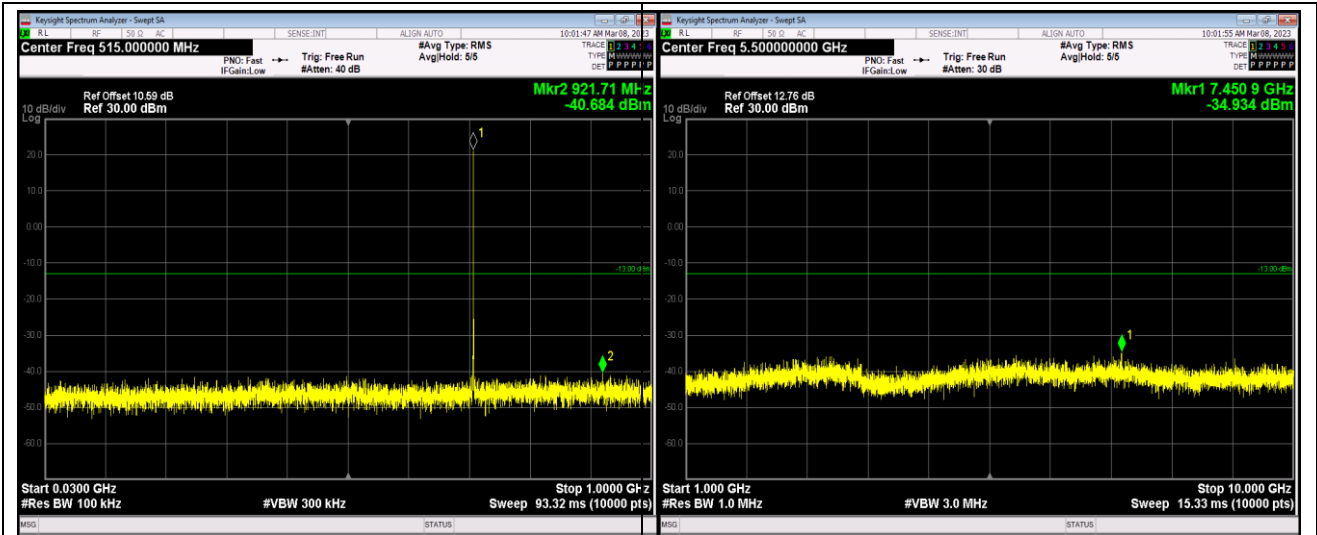

Band12-10MHz-QPSK-23060-1RB#0-Range2:1000~10000MHz

Band12-10MHz-QPSK-23060-1RB#0-Range1:30~1000MHz