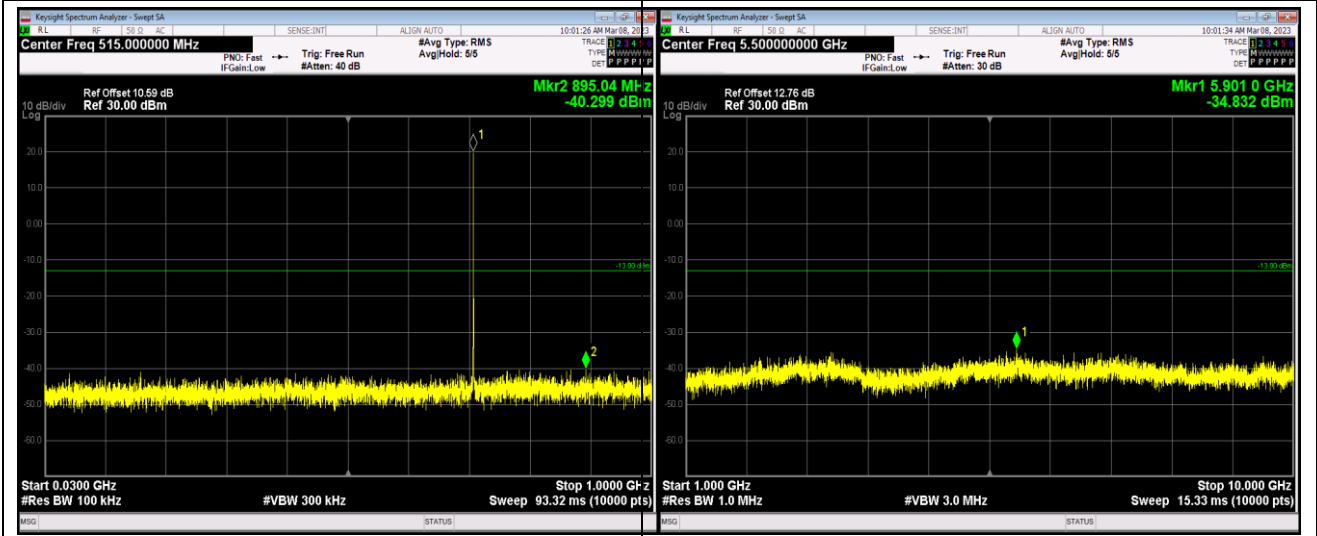

Band12-1.4MHz-16QAM-23173-1RB#0-Range1:30
~1000MHz

Band12-1.4MHz-16QAM-23173-1RB#0-Range2:1000
~10000MHz