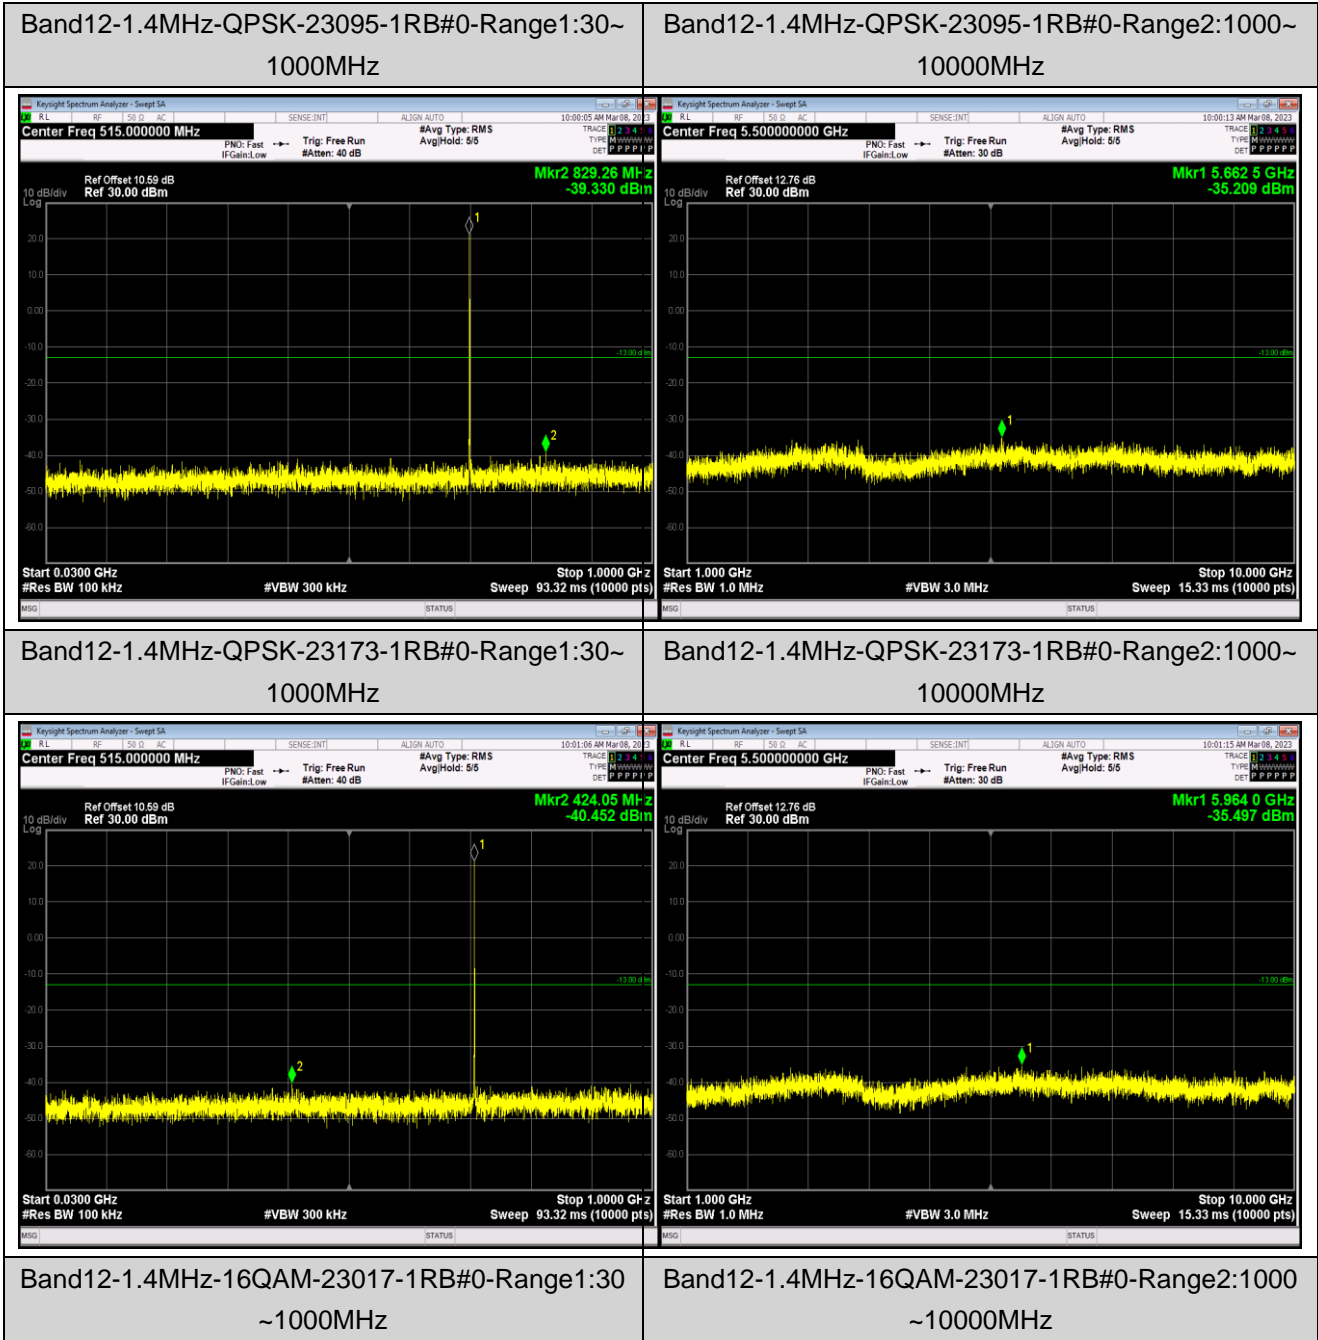

Band7-20MHz-16QAM-20850-1RB#0-Range1:30~1000MHz

Band7-20MHz-16QAM-20850-1RB#0-Range2:1000~26500MHz

Band7-20MHz-16QAM-21100-1RB#0-Range1:30~1000MHz

Band7-20MHz-16QAM-21100-1RB#0-Range2:1000~26500MHz

Band7-20MHz-64QAM-21350-1RB#0-Range1:30~1000MHz

Band7-20MHz-64QAM-21350-1RB#0-Range2:1000~6500MHz

Band12-1.4MHz-QPSK-23017-1RB#0-Range1:30~1000MHz

Band12-1.4MHz-QPSK-23017-1RB#0-Range2:1000~10000MHz

Band12-1.4MHz-16QAM-23095-1RB#0-Range1:30
~1000MHz

Band12-1.4MHz-16QAM-23095-1RB#0-Range2:1000
~10000MHz

Band12-1.4MHz-16QAM-23173-1RB#0-Range1:30
~1000MHz

Band12-1.4MHz-16QAM-23173-1RB#0-Range2:1000
~10000MHz

Band12-10MHz-QPSK-23060-1RB#0-Range1:30~1000MHz

Band12-10MHz-QPSK-23060-1RB#0-Range2:1000~10000MHz