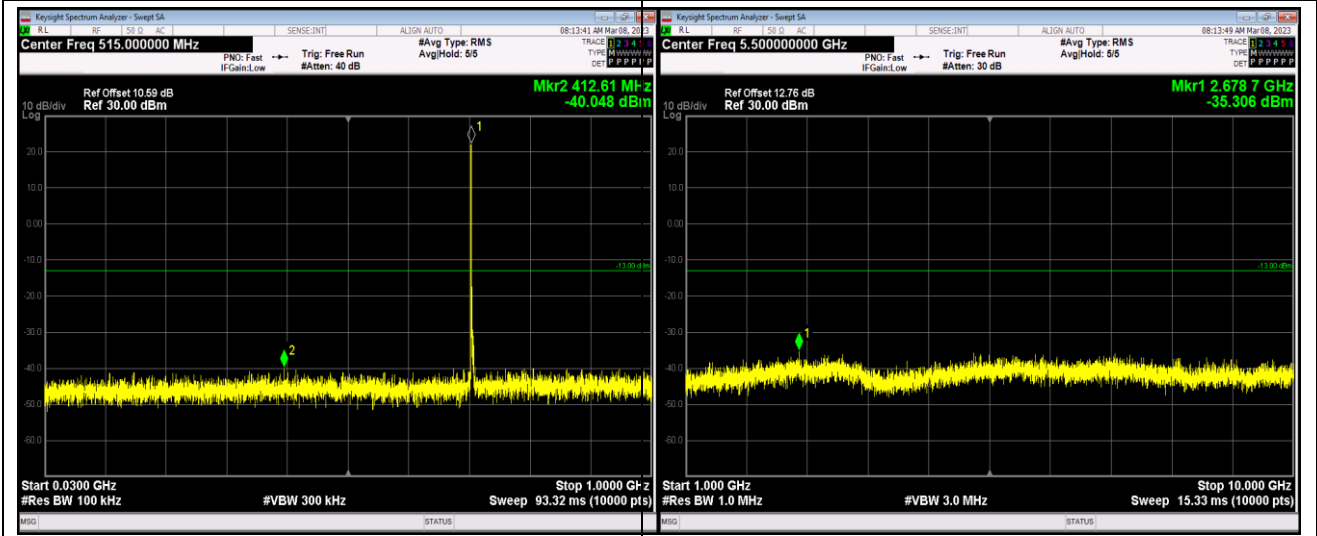

Band12-10MHz-64QAM-23060-1RB#0-Range2:1000~
10000MHz

Band17-5MHz-QPSK-23790-1RB#0-Range1:30~1000MHz

Band17-5MHz-QPSK-23790-1RB#0-Range2:1000~10000MHz

Band17-5MHz-QPSK-23825-1RB#0-Range1:30~1000MHz

Band17-5MHz-QPSK-23825-1RB#0-Range2:1000~10000MHz