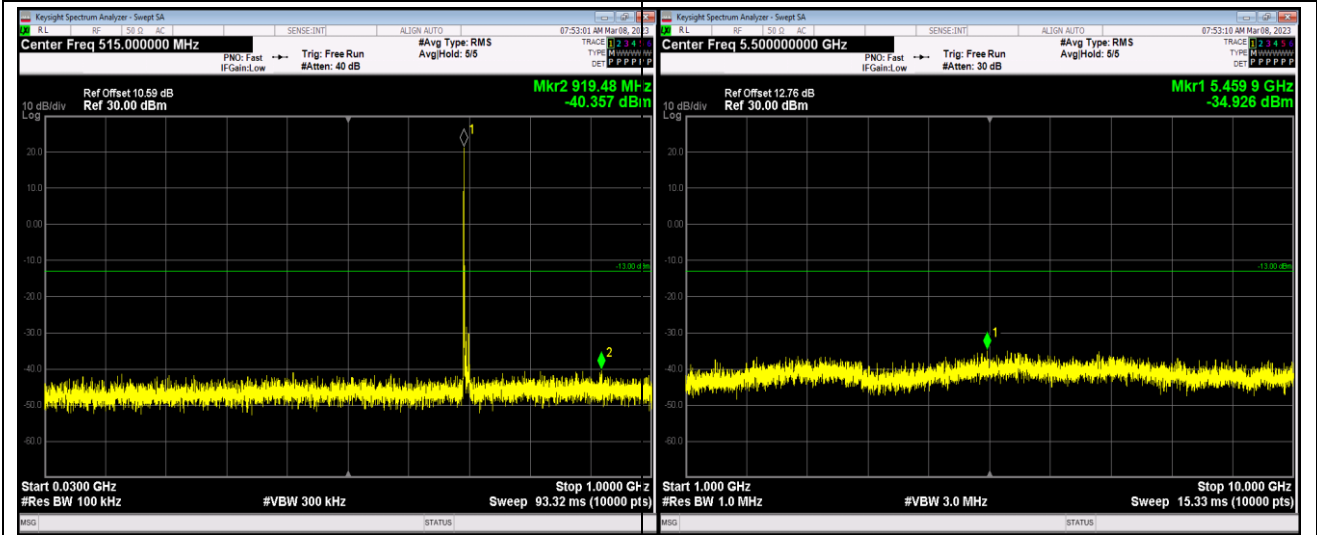

Band12-1.4MHz-16QAM-23173-1RB#0-Range1:30
~1000MHz

Band12-1.4MHz-16QAM-23173-1RB#0-Range2:1000
~10000MHz

Band12-10MHz-QPSK-23060-1RB#0-Range1:30~1000MHz

Band12-10MHz-QPSK-23060-1RB#0-Range2:1000~10000MHz