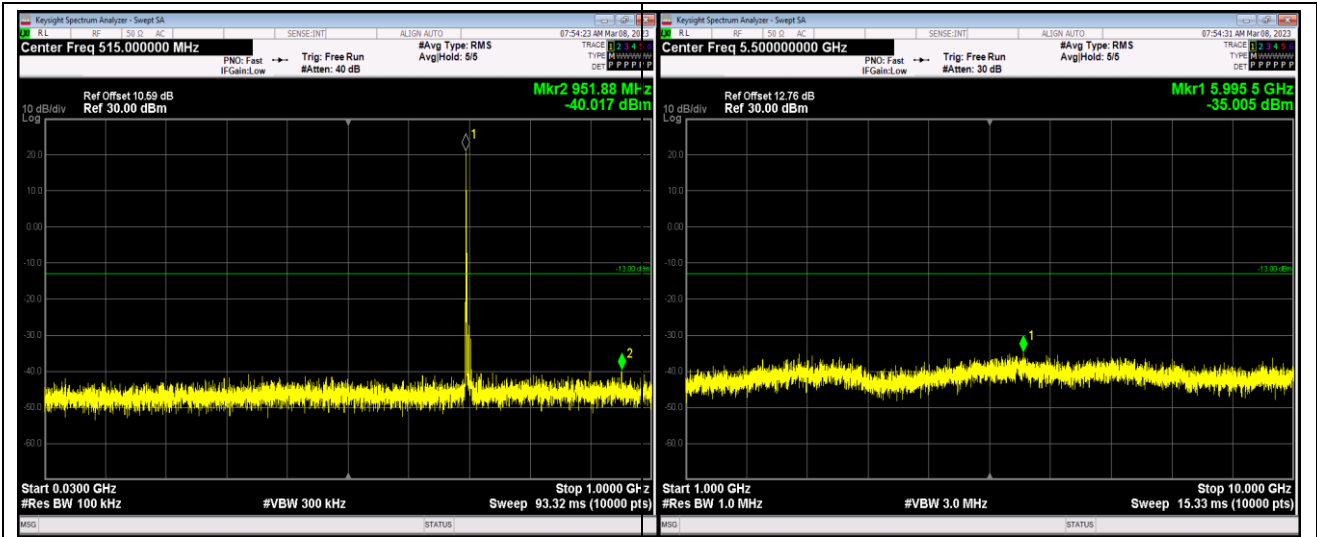

Band12-10MHz-16QAM-23130-1RB#0-Range2:1000~
10000MHz

Band12-10MHz-16QAM-23130-1RB#0-Range1:30
~1000MHz