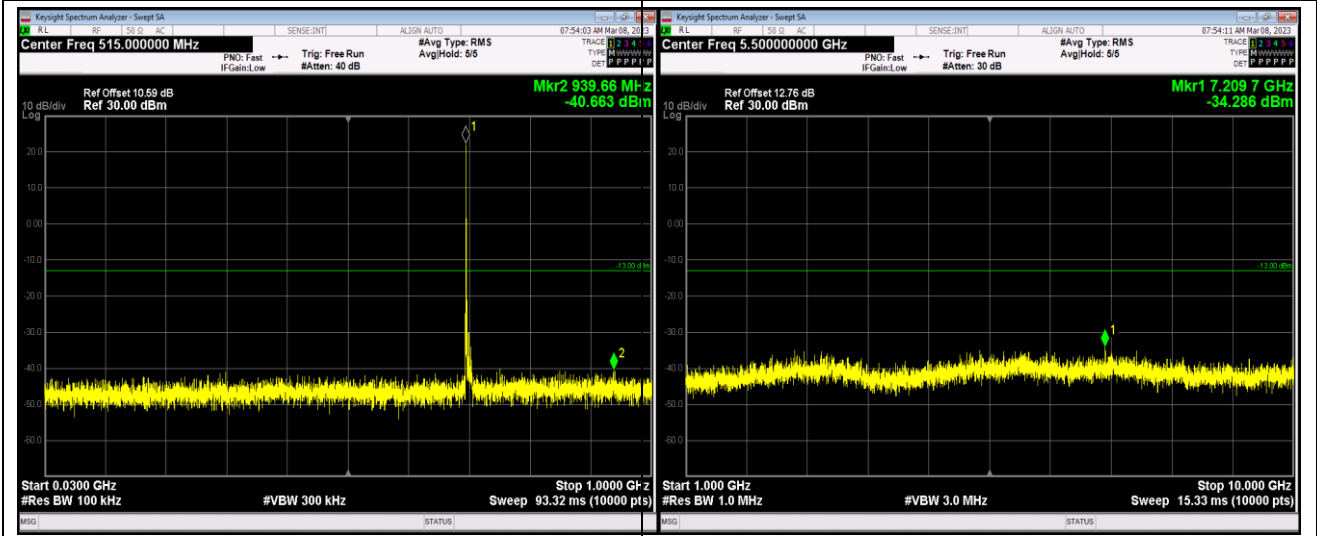

Band12-10MHz-QPSK-23095-1RB#0-Range1:30~1000MHz

Band12-10MHz-QPSK-23095-1RB#0-Range2:1000~10000MHz