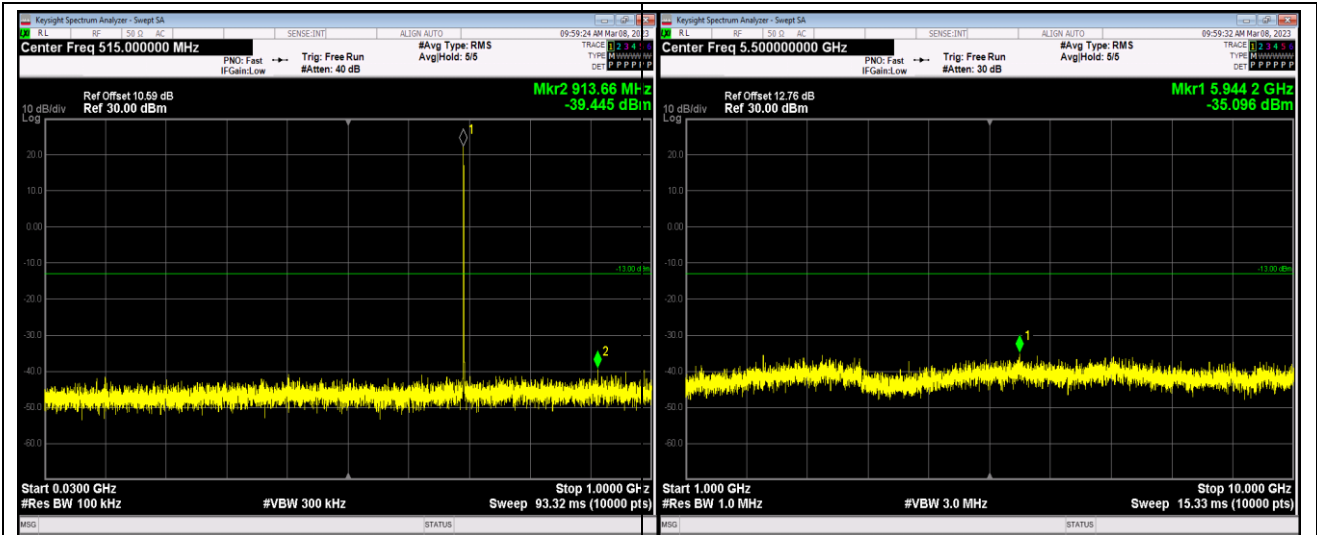

Band7-20MHz-64QAM-21350-1RB#0-Range2:1000~6500MHz

Band12-1.4MHz-QPSK-23017-1RB#0-Range1:30~1000MHz

Band12-1.4MHz-QPSK-23017-1RB#0-Range2:1000~10000MHz

Band12-1.4MHz-16QAM-23095-1RB#0-Range1:30
~1000MHz

Band12-1.4MHz-16QAM-23095-1RB#0-Range2:1000
~10000MHz