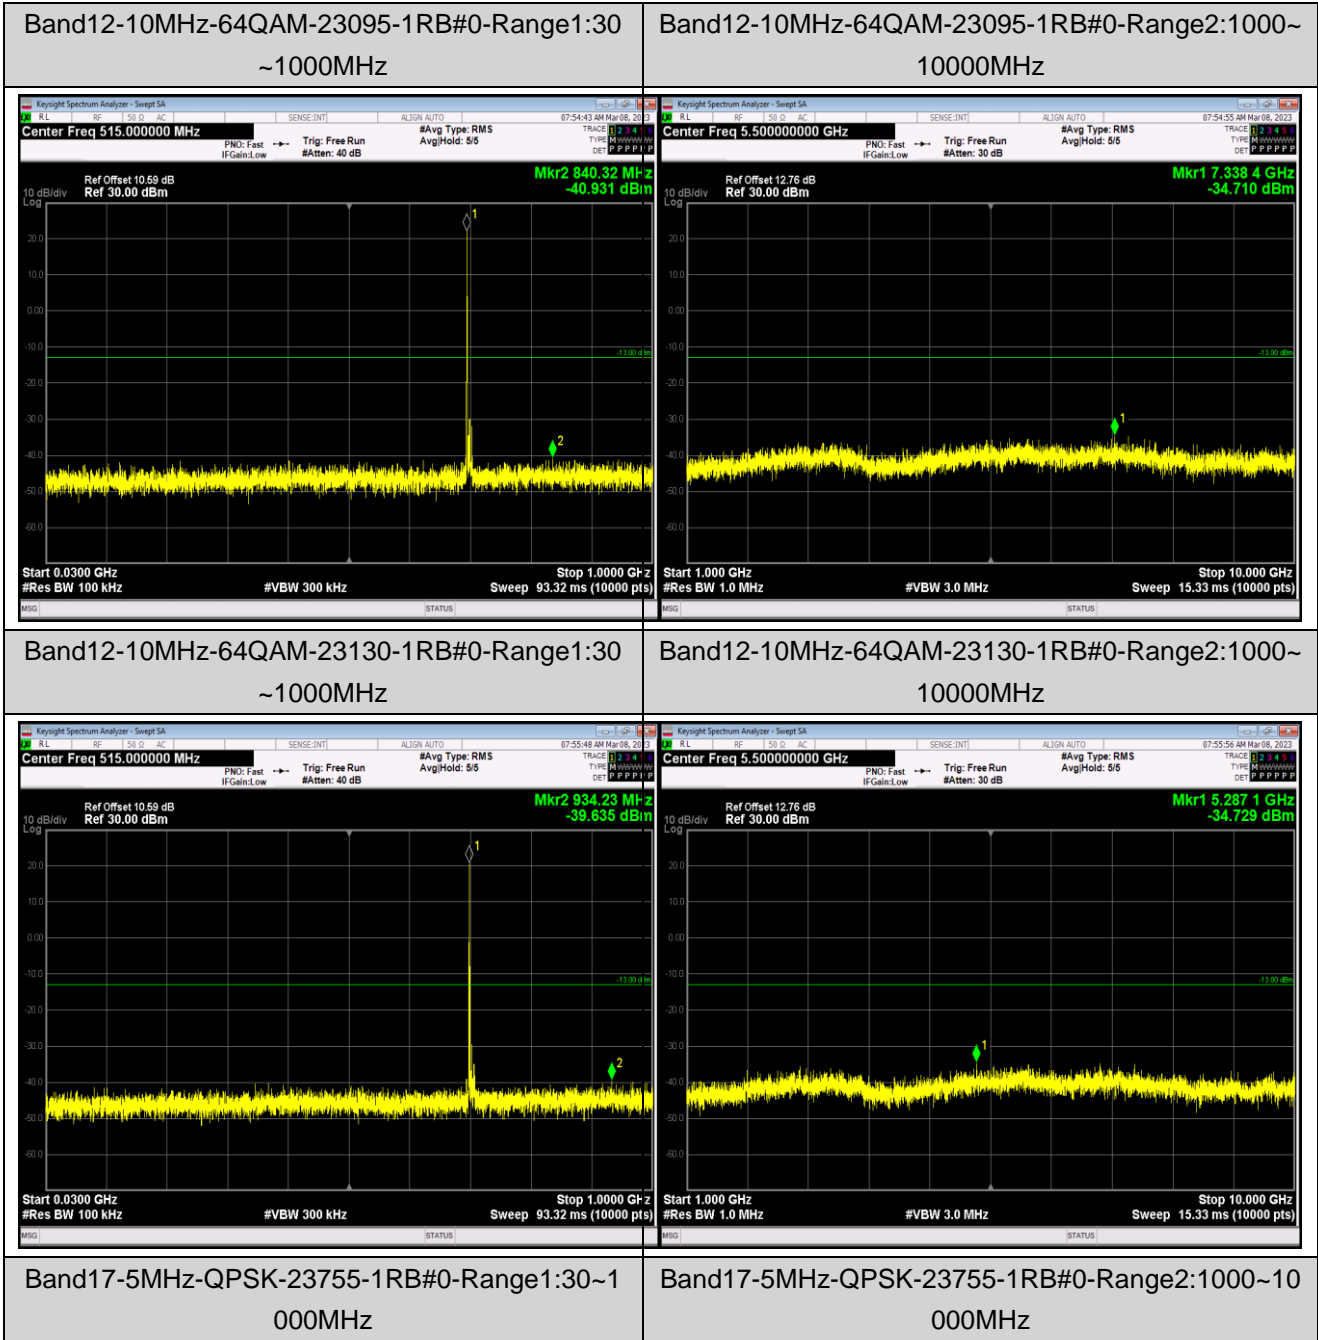

Band12-10MHz-QPSK-23095-1RB#0-Range1:30~1000MHz

Band12-10MHz-QPSK-23095-1RB#0-Range2:1000~10000MHz

Band12-10MHz-16QAM-23130-1RB#0-Range1:30
~1000MHz

Band12-10MHz-16QAM-23130-1RB#0-Range2:1000~
10000MHz

Band12-10MHz-64QAM-23060-1RB#0-Range1:30
~1000MHz

Band12-10MHz-64QAM-23060-1RB#0-Range2:1000~
10000MHz

Band17-5MHz-QPSK-23790-1RB#0-Range1:30~1000MHz

Band17-5MHz-QPSK-23790-1RB#0-Range2:1000~10000MHz

Band17-5MHz-QPSK-23825-1RB#0-Range1:30~1000MHz

Band17-5MHz-QPSK-23825-1RB#0-Range2:1000~10000MHz