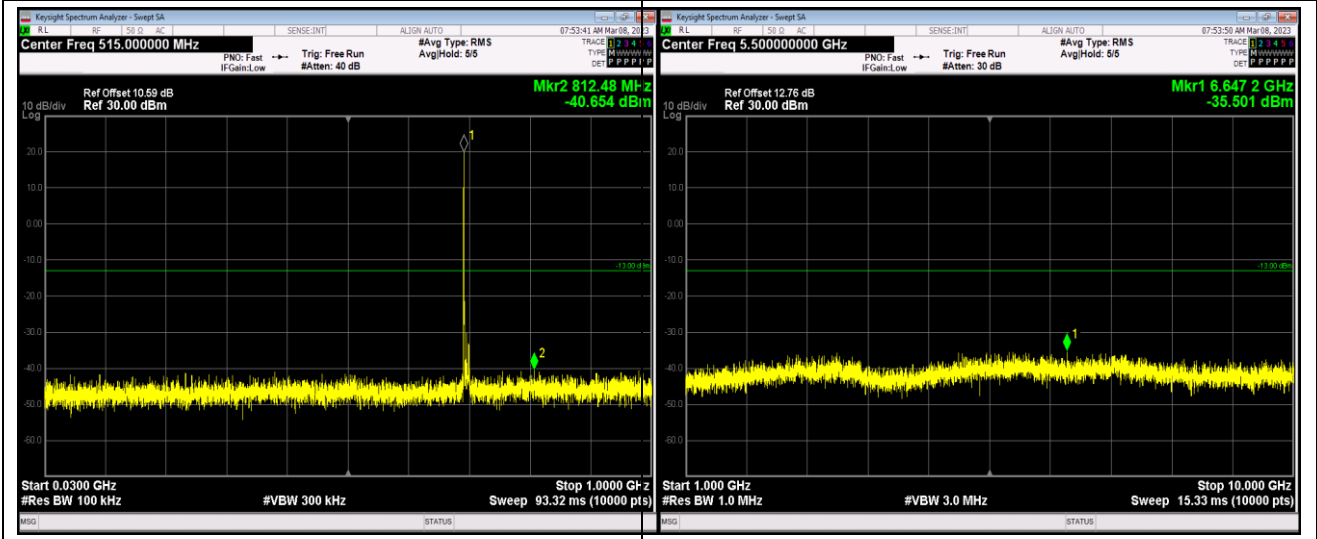

Band12-10MHz-64QAM-23060-1RB#0-Range1:30
~1000MHz

Band12-10MHz-64QAM-23060-1RB#0-Range2:1000~
10000MHz