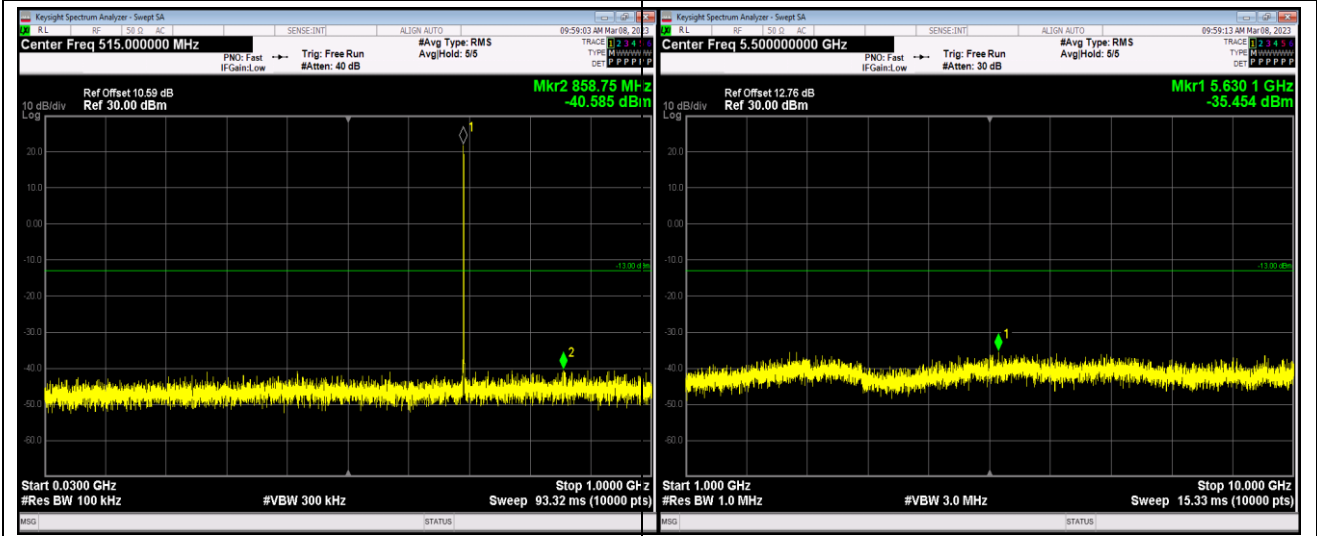

Band12-1.4MHz-QPSK-23017-1RB#0-Range1:30~1000MHz

Band12-1.4MHz-QPSK-23017-1RB#0-Range2:1000~10000MHz