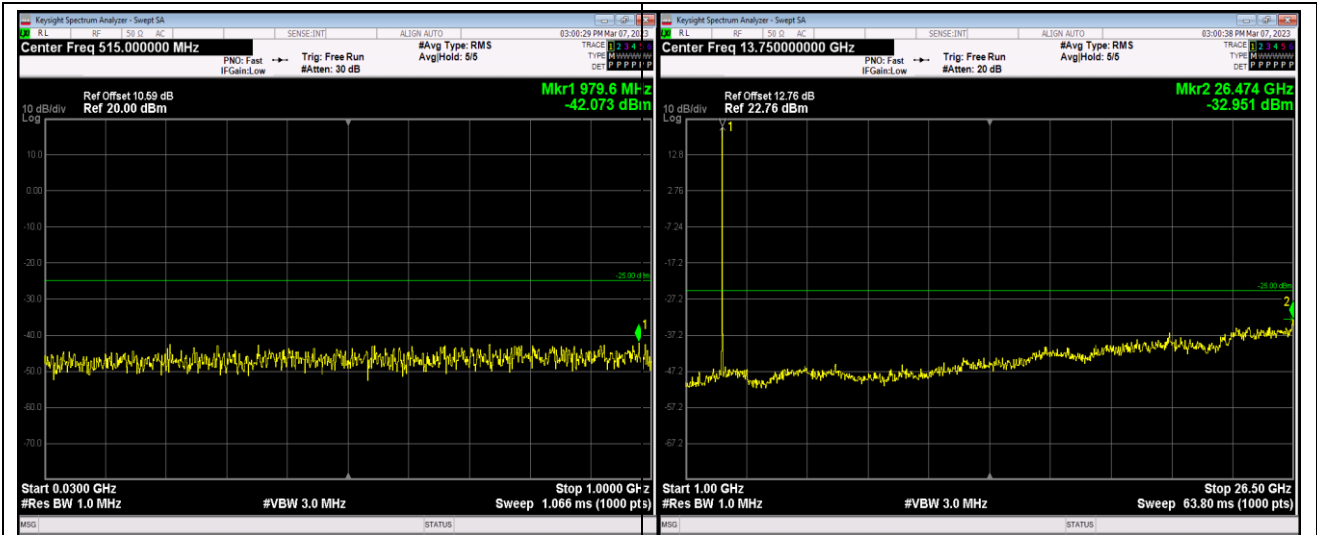

Band7-20MHz-16QAM-20850-1RB#0-Range1:30~1000MHz

Band7-20MHz-16QAM-20850-1RB#0-Range2:1000~26500MHz

Band7-20MHz-16QAM-21100-1RB#0-Range1:30~1000MHz

Band7-20MHz-16QAM-21100-1RB#0-Range2:1000~26500MHz

Band7-20MHz-64QAM-21350-1RB#0-Range1:30~1000MHz