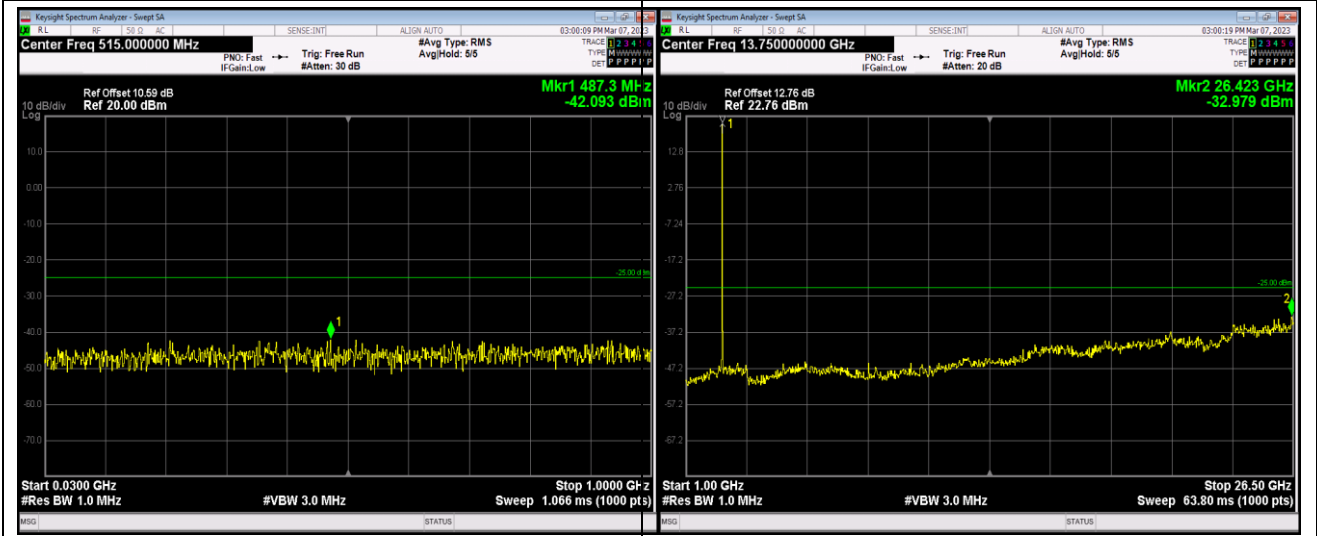

Band7-20MHz-16QAM-20850-1RB#0-Range1:30~1000MHz

Band7-20MHz-16QAM-20850-1RB#0-Range2:1000~26500MHz

Band7-20MHz-16QAM-21100-1RB#0-Range1:30~1000MHz

Band7-20MHz-16QAM-21100-1RB#0-Range2:1000~26500MHz

Band7-20MHz-64QAM-21350-1RB#0-Range1:30~1000MHz