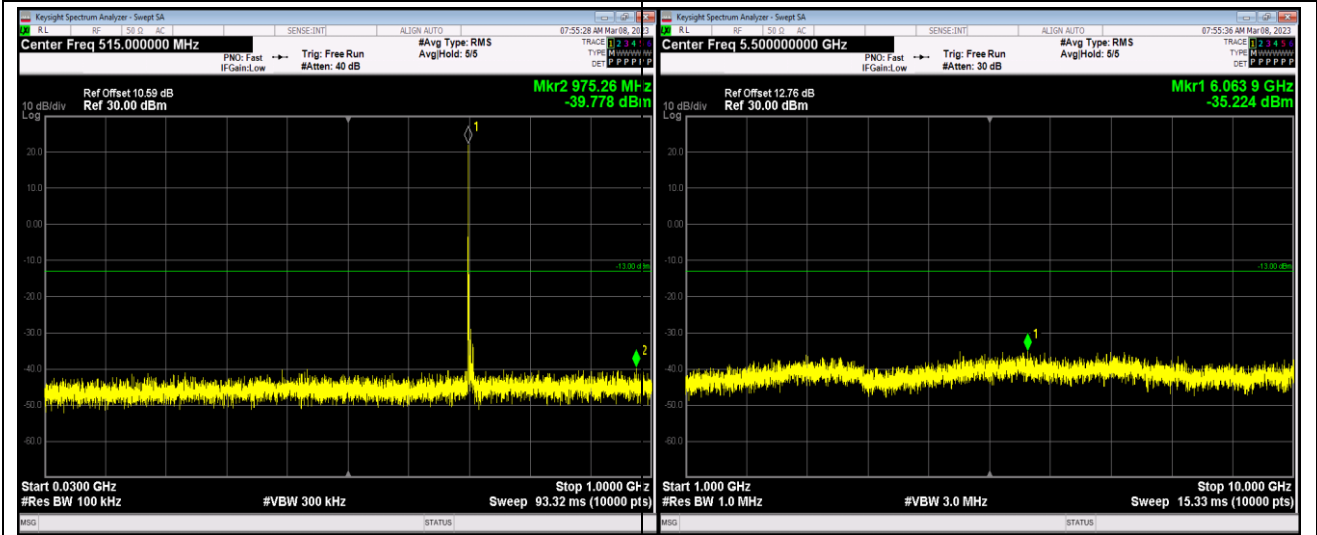

Band12-10MHz-QPSK-23095-1RB#0-Range1:30~1000MHz

Band12-10MHz-QPSK-23095-1RB#0-Range2:1000~10000MHz

Band12-10MHz-16QAM-23130-1RB#0-Range1:30
~1000MHz

Band12-10MHz-16QAM-23130-1RB#0-Range2:1000~
10000MHz

Band12-10MHz-64QAM-23060-1RB#0-Range1:30
~1000MHz