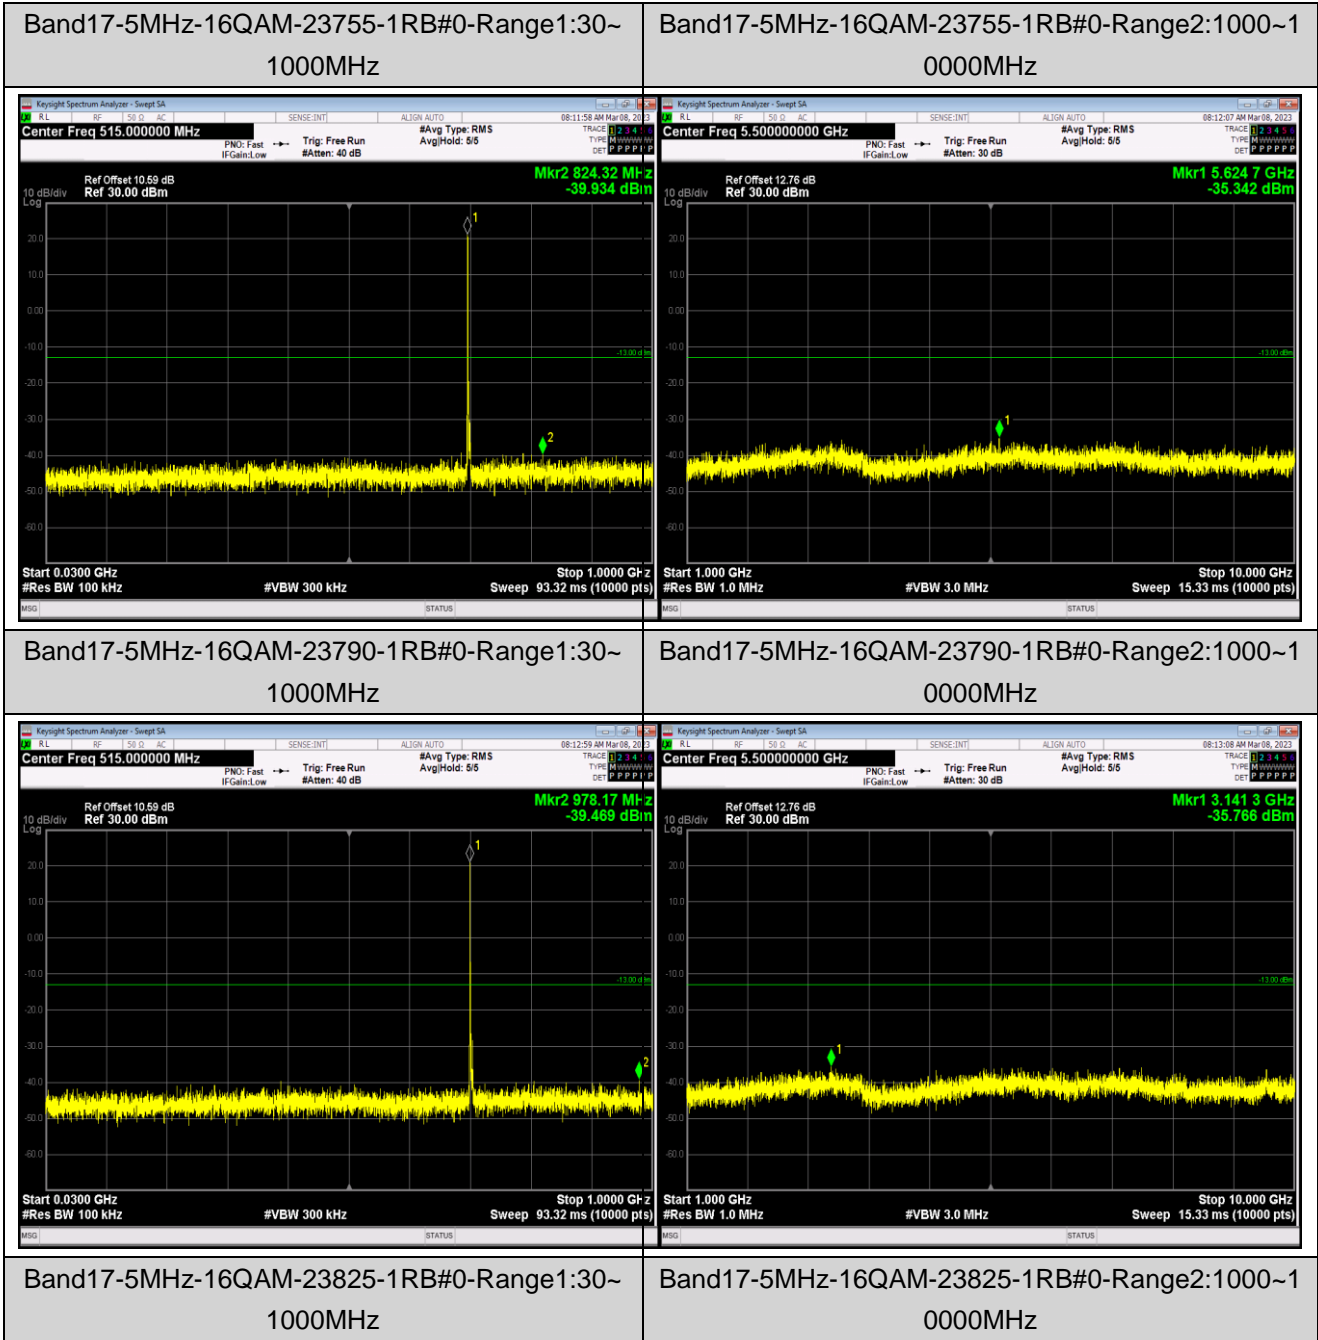

Band7-20MHz-16QAM-20850-1RB#0-Range1:30~1000MHz

Band7-20MHz-16QAM-20850-1RB#0-Range2:1000~26500MHz

Band7-20MHz-16QAM-21100-1RB#0-Range1:30~1000MHz

Band7-20MHz-16QAM-21100-1RB#0-Range2:1000~26500MHz

Band7-20MHz-64QAM-21350-1RB#0-Range1:30~1000MHz

Band12-10MHz-QPSK-23095-1RB#0-Range1:30~1000MHz

Band12-10MHz-QPSK-23095-1RB#0-Range2:1000~10000MHz

Band12-10MHz-16QAM-23130-1RB#0-Range1:30
~1000MHz

Band12-10MHz-16QAM-23130-1RB#0-Range2:1000~
10000MHz

Band12-10MHz-64QAM-23060-1RB#0-Range1:30
~1000MHz

Band12-10MHz-64QAM-23060-1RB#0-Range2:1000~
10000MHz

Band17-5MHz-QPSK-23790-1RB#0-Range1:30~1000MHz

Band17-5MHz-QPSK-23790-1RB#0-Range2:1000~10000MHz

Band17-5MHz-QPSK-23825-1RB#0-Range1:30~1000MHz

Band17-5MHz-QPSK-23825-1RB#0-Range2:1000~10000MHz

Band17-5MHz-64QAM-23755-1RB#0-Range1:30~1000MHz

Band17-5MHz-64QAM-23755-1RB#0-Range2:1000~10000MHz

Band17-5MHz-64QAM-23790-1RB#0-Range1:30~1000MHz

Band17-5MHz-64QAM-23790-1RB#0-Range2:1000~10000MHz

Band17-10MHz-QPSK-23800-1RB#0-Range1:30~1000MHz