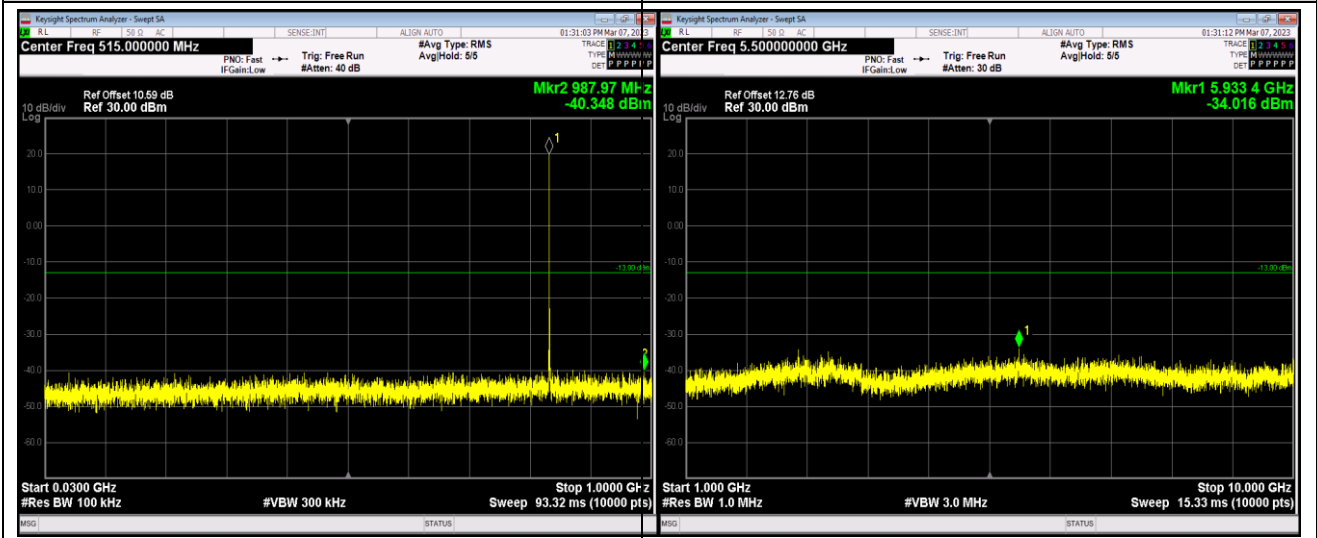

Band5-1.4MHz-QPSK-20525-1RB#0-Range1:30~1000MHz

Band5-1.4MHz-QPSK-20525-1RB#0-Range2:1000~10000MHz