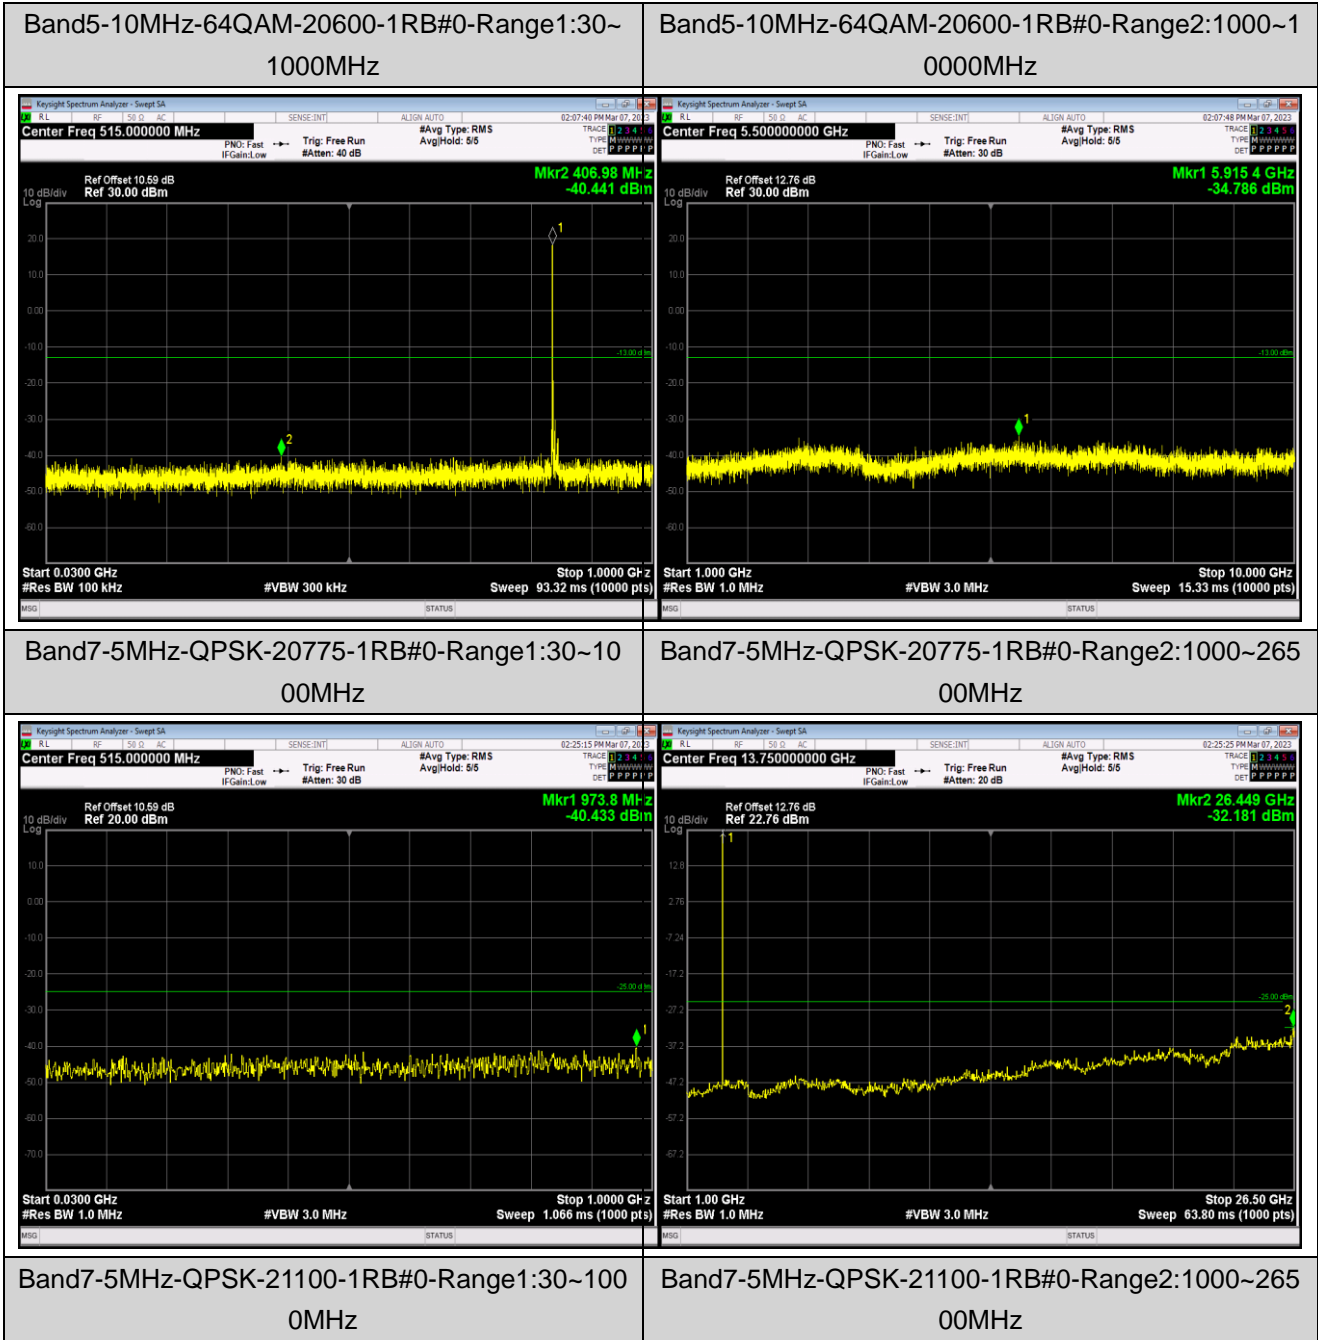

Band2-20MHz-16QAM-18900-1RB#0-Range2:1000~20000MHz

Band2-20MHz-16QAM-19100-1RB#0-Range1:30~1000MHz

Band2-20MHz-16QAM-19100-1RB#0-Range2:1000~20000MHz

Band5-1.4MHz-QPSK-20407-1RB#0-Range1:30~1000MHz

Band5-1.4MHz-QPSK-20407-1RB#0-Range2:1000~10000MHz

Band5-1.4MHz-64QAM-20407-1RB#0-Range2:1000~10000MHz

Band5-10MHz-QPSK-20525-1RB#0-Range1:30~1000MHz

Band5-10MHz-QPSK-20525-1RB#0-Range2:1000~10000MHz

Band5-10MHz-QPSK-20600-1RB#0-Range1:30~1000MHz

Band5-10MHz-QPSK-20600-1RB#0-Range2:1000~10000MHz

Band5-10MHz-64QAM-20450-1RB#0-Range1:30~1000MHz

Band5-10MHz-64QAM-20450-1RB#0-Range2:1000~10000MHz

Band5-10MHz-64QAM-20525-1RB#0-Range1:30~1000MHz

Band5-10MHz-64QAM-20525-1RB#0-Range2:1000~10000MHz

Band7-5MHz-QPSK-21425-1RB#0-Range1:30~1000MHz

Band7-5MHz-QPSK-21425-1RB#0-Range2:1000~26500MHz

Band7-5MHz-16QAM-20775-1RB#0-Range1:30~1000MHz

Band7-5MHz-16QAM-20775-1RB#0-Range2:1000~26500MHz

Band7-5MHz-64QAM-21100-1RB#0-Range1:30~1000MHz

Band7-5MHz-64QAM-21100-1RB#0-Range2:1000~26500MHz