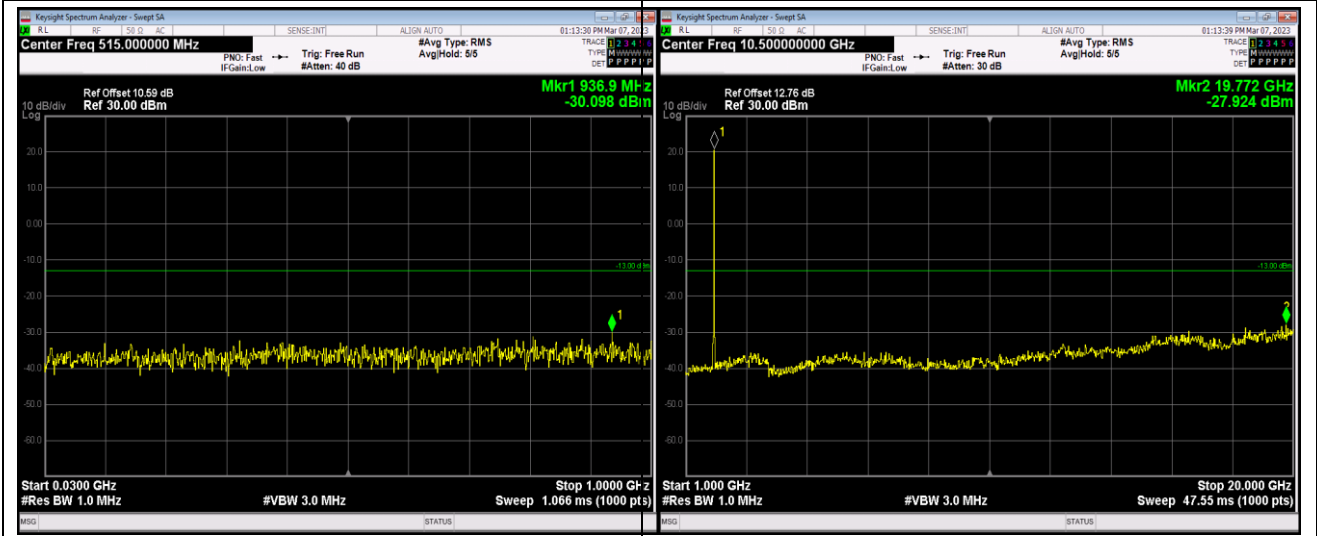

Band2-1.4MHz-64QAM-19193-1RB#0-Range1:30~1000MHz

Band2-1.4MHz-64QAM-19193-1RB#0-Range2:1000~20000MHz

Band2-20MHz-QPSK-18700-1RB#0-Range1:30~1000MHz

Band2-20MHz-QPSK-18700-1RB#0-Range2:1000~20000MHz

Band2-20MHz-16QAM-18900-1RB#0-Range1:30~1000MHz

Band2-20MHz-16QAM-18900-1RB#0-Range2:1000~20000MHz

Band2-20MHz-16QAM-19100-1RB#0-Range1:30~1000MHz

Band2-20MHz-16QAM-19100-1RB#0-Range2:1000~20000MHz

Band5-1.4MHz-QPSK-20407-1RB#0-Range1:30~1000MHz

Band5-1.4MHz-QPSK-20407-1RB#0-Range2:1000~10000MHz