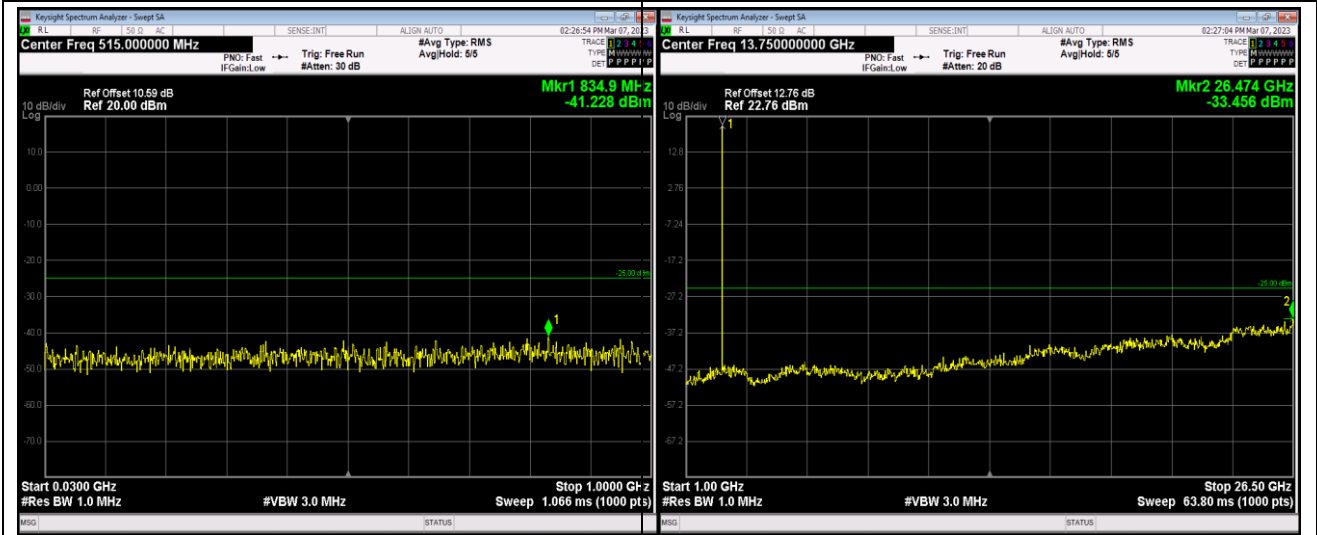

Band7-5MHz-QPSK-21425-1RB#0-Range2:1000~26500MHz

Band7-5MHz-16QAM-20775-1RB#0-Range1:30~1000MHz

Band7-5MHz-16QAM-20775-1RB#0-Range2:1000~26500MHz

Band7-5MHz-64QAM-21100-1RB#0-Range1:30~1000MHz

Band7-5MHz-64QAM-21100-1RB#0-Range2:1000~26500MHz