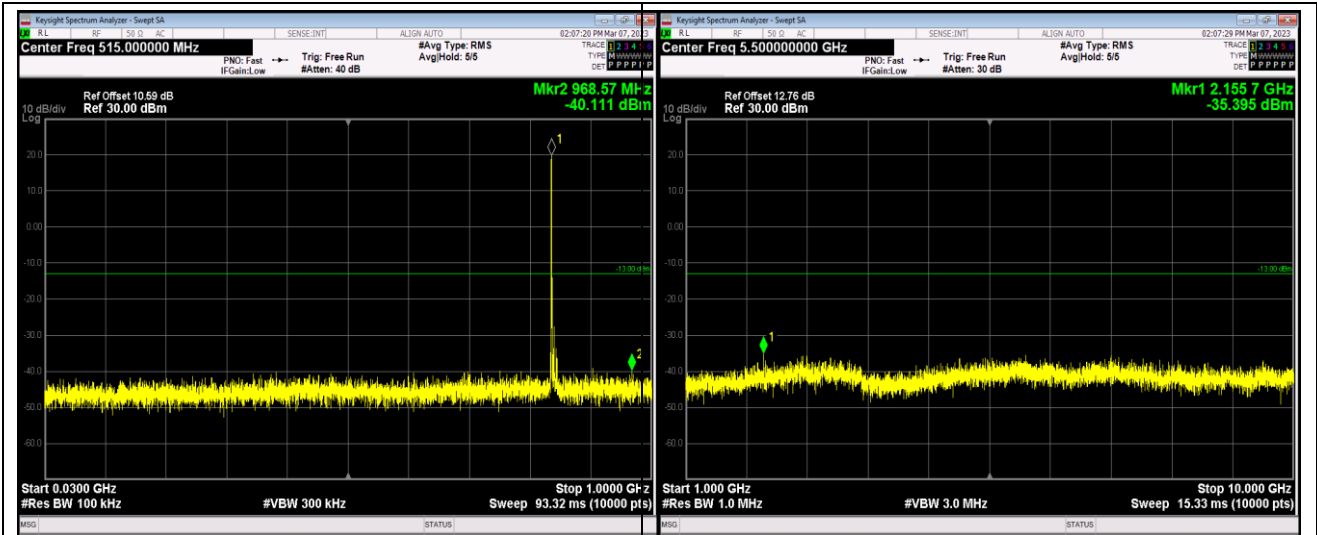

Band5-1.4MHz-64QAM-20407-1RB#0-Range2:1000~10000MHz

Band5-10MHz-QPSK-20525-1RB#0-Range1:30~1000MHz

Band5-10MHz-QPSK-20525-1RB#0-Range2:1000~10000MHz

Band5-10MHz-QPSK-20600-1RB#0-Range1:30~1000MHz

Band5-10MHz-QPSK-20600-1RB#0-Range2:1000~10000MHz