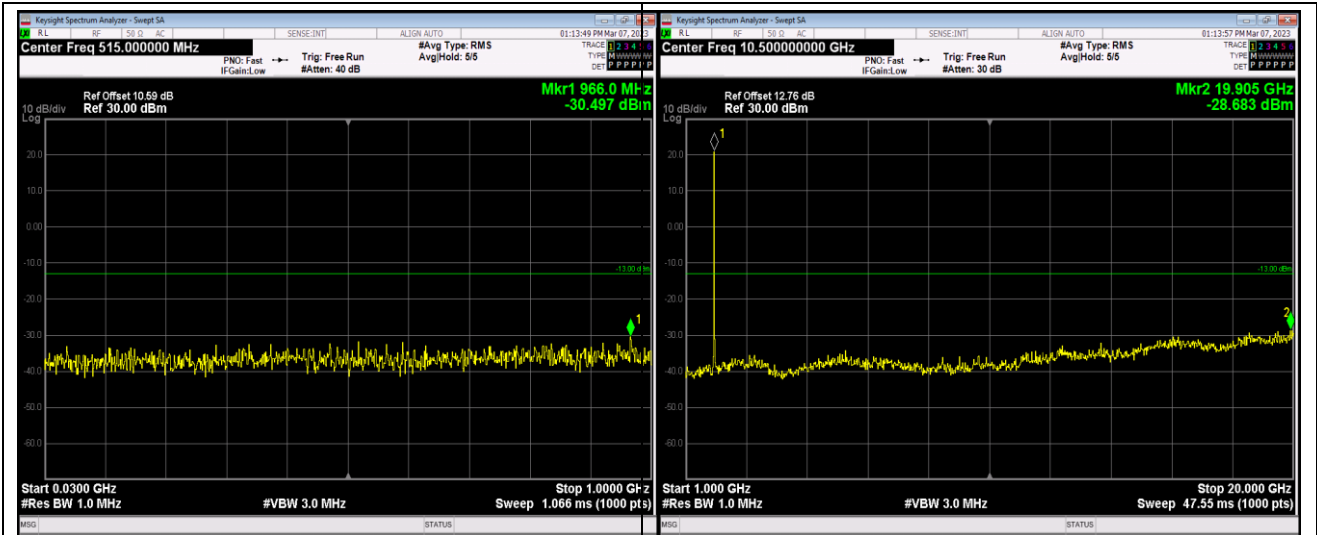

Band2-20MHz-16QAM-18900-1RB#0-Range2:1000~20000MHz

Band2-20MHz-16QAM-19100-1RB#0-Range1:30~1000MHz

Band2-20MHz-16QAM-19100-1RB#0-Range2:1000~20000MHz

Band5-1.4MHz-QPSK-20407-1RB#0-Range1:30~1000MHz

Band5-1.4MHz-QPSK-20407-1RB#0-Range2:1000~10000MHz