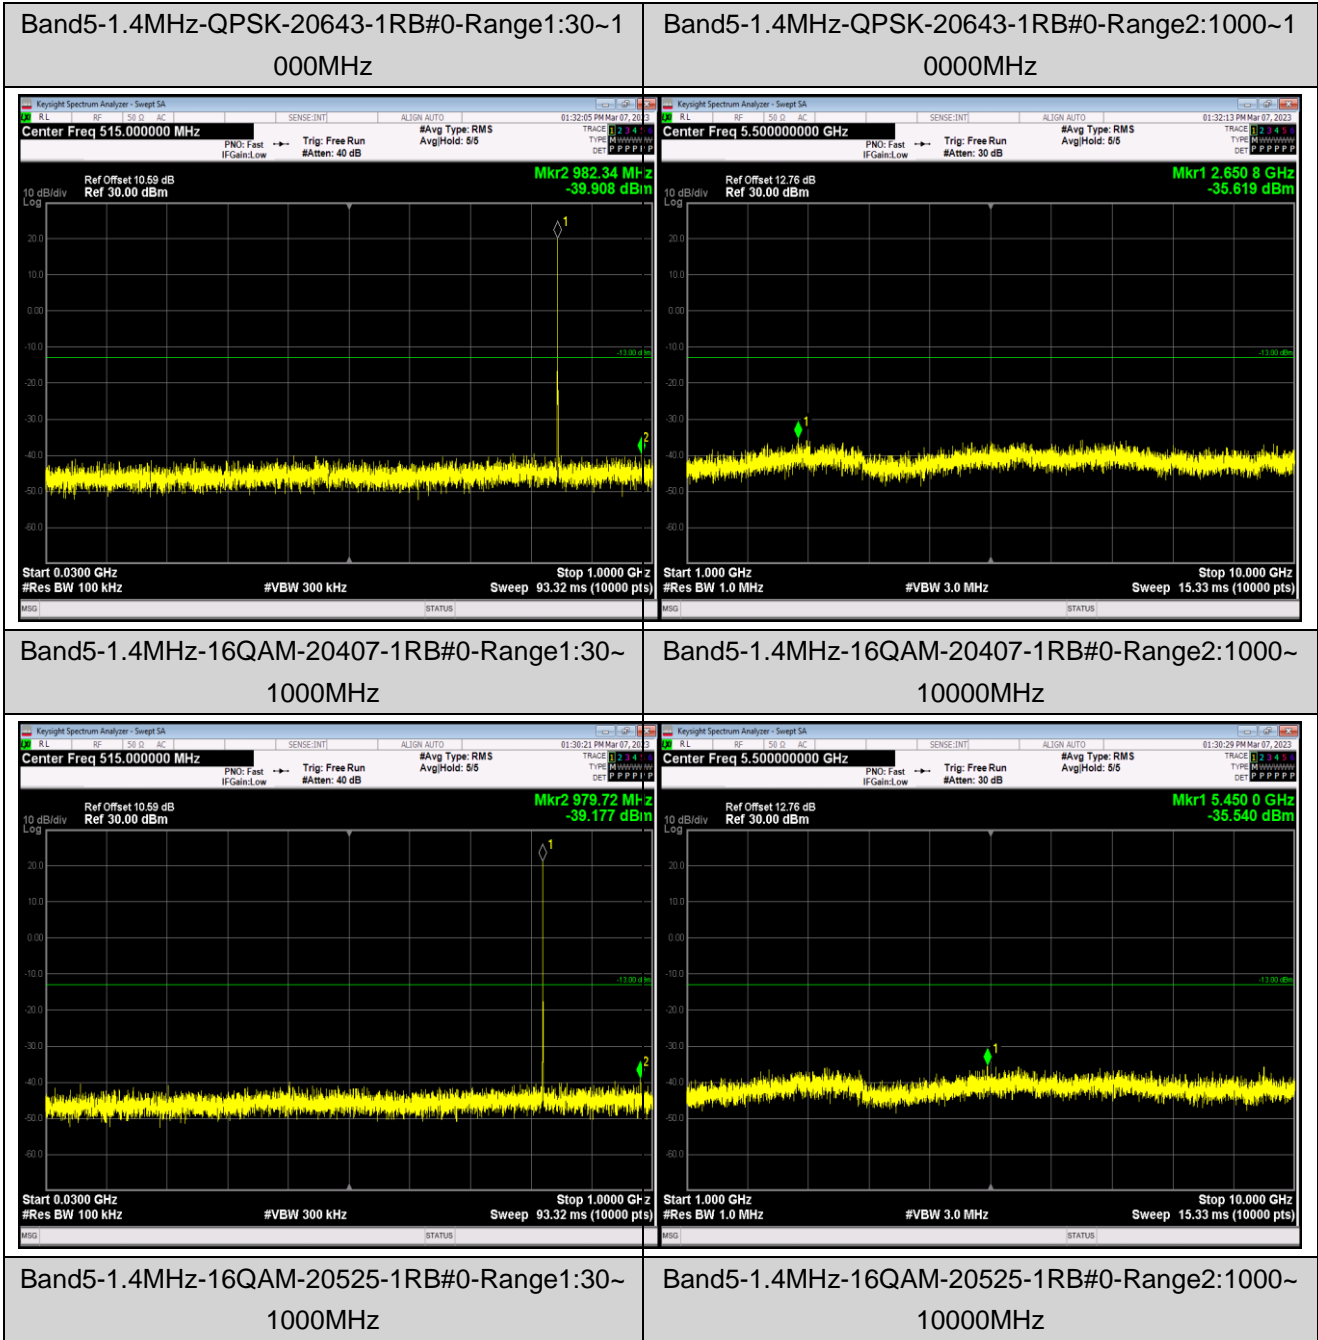

Band2-1.4MHz-64QAM-19193-1RB#0-Range1:30~1000MHz

Band2-1.4MHz-64QAM-19193-1RB#0-Range2:1000~20000MHz

Band2-20MHz-QPSK-18700-1RB#0-Range1:30~1000MHz

Band2-20MHz-QPSK-18700-1RB#0-Range2:1000~20000MHz

Band2-20MHz-16QAM-18900-1RB#0-Range1:30~1000MHz

Band2-20MHz-16QAM-18900-1RB#0-Range2:1000~20000MHz

Band2-20MHz-16QAM-19100-1RB#0-Range1:30~1000MHz

Band2-20MHz-16QAM-19100-1RB#0-Range2:1000~20000MHz

Band5-1.4MHz-QPSK-20407-1RB#0-Range1:30~1000MHz

Band5-1.4MHz-QPSK-20407-1RB#0-Range2:1000~10000MHz

Band5-1.4MHz-QPSK-20525-1RB#0-Range1:30~1000MHz

Band5-1.4MHz-QPSK-20525-1RB#0-Range2:1000~10000MHz

Band5-1.4MHz-16QAM-20643-1RB#0-Range1:30~1000MHz

Band5-1.4MHz-16QAM-20643-1RB#0-Range2:1000~10000MHz

Band5-1.4MHz-64QAM-20407-1RB#0-Range1:30~1000MHz

Band5-1.4MHz-64QAM-20407-1RB#0-Range2:1000~10000MHz

Band5-10MHz-QPSK-20525-1RB#0-Range1:30~1000MHz

Band5-10MHz-QPSK-20525-1RB#0-Range2:1000~10000MHz

Band5-10MHz-QPSK-20600-1RB#0-Range1:30~1000MHz

Band5-10MHz-QPSK-20600-1RB#0-Range2:1000~10000MHz