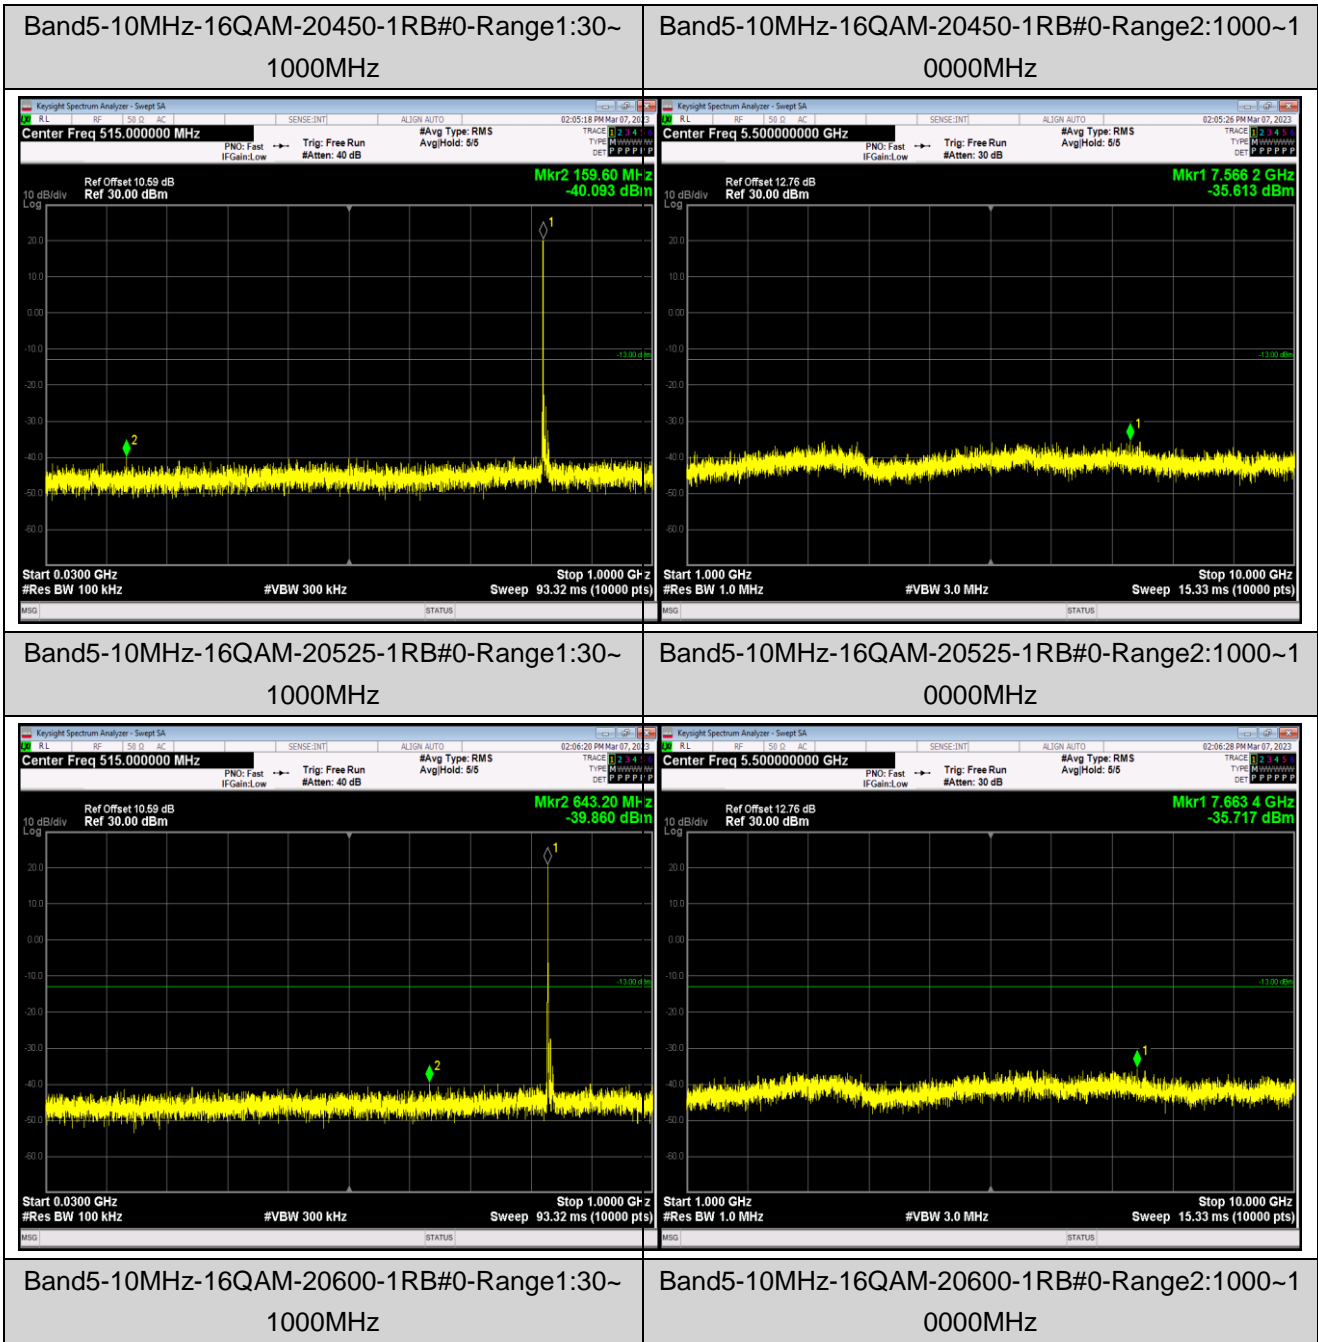

Band2-20MHz-16QAM-18900-1RB#0-Range2:1000~20000MHz

Band2-20MHz-16QAM-19100-1RB#0-Range1:30~1000MHz

Band2-20MHz-16QAM-19100-1RB#0-Range2:1000~20000MHz

Band5-1.4MHz-QPSK-20407-1RB#0-Range1:30~1000MHz

Band5-1.4MHz-QPSK-20407-1RB#0-Range2:1000~10000MHz

Band5-1.4MHz-QPSK-20525-1RB#0-Range1:30~1000MHz

Band5-1.4MHz-QPSK-20525-1RB#0-Range2:1000~10000MHz

Band5-1.4MHz-16QAM-20643-1RB#0-Range1:30~1000MHz

Band5-1.4MHz-16QAM-20643-1RB#0-Range2:1000~10000MHz

Band5-1.4MHz-64QAM-20407-1RB#0-Range1:30~1000MHz

Band5-1.4MHz-64QAM-20407-1RB#0-Range2:1000~10000MHz

Band5-10MHz-QPSK-20525-1RB#0-Range1:30~1000MHz

Band5-10MHz-QPSK-20525-1RB#0-Range2:1000~10000MHz

Band5-10MHz-QPSK-20600-1RB#0-Range1:30~1000MHz

Band5-10MHz-QPSK-20600-1RB#0-Range2:1000~10000MHz

Band5-10MHz-64QAM-20450-1RB#0-Range1:30~1000MHz

Band5-10MHz-64QAM-20450-1RB#0-Range2:1000~10000MHz

Band5-10MHz-64QAM-20525-1RB#0-Range1:30~1000MHz

Band5-10MHz-64QAM-20525-1RB#0-Range2:1000~10000MHz

Band7-5MHz-QPSK-21425-1RB#0-Range1:30~1000MHz