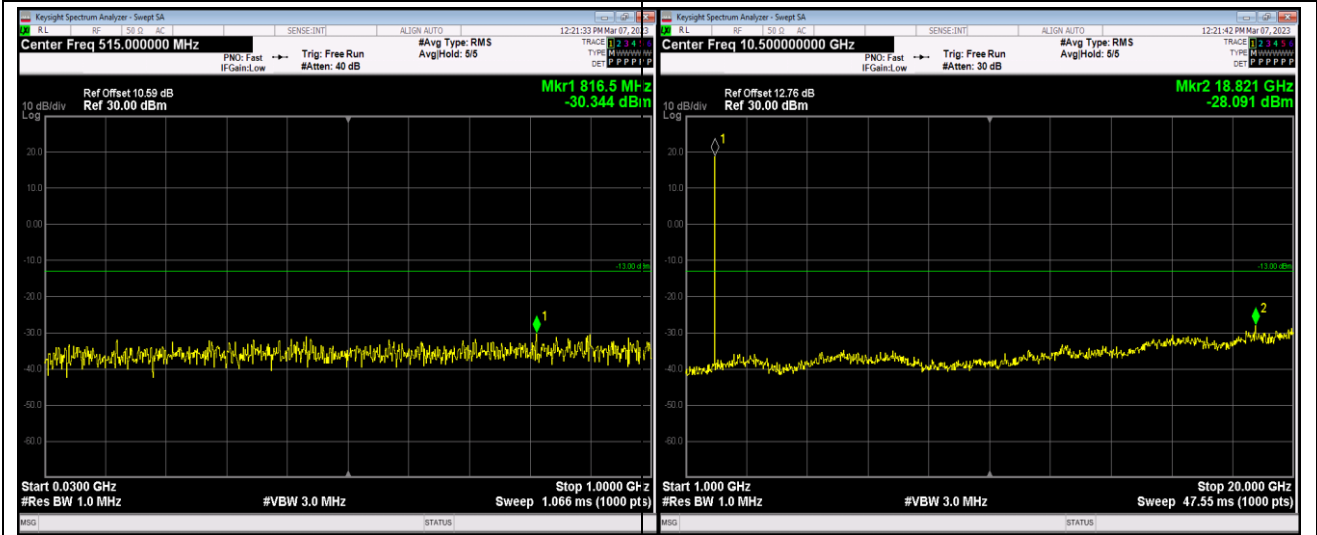

Band2-1.4MHz-64QAM-19193-1RB#0-Range1:30~1000MHz

Band2-1.4MHz-64QAM-19193-1RB#0-Range2:1000~20000MHz

Band2-20MHz-QPSK-18700-1RB#0-Range1:30~1000MHz

Band2-20MHz-QPSK-18700-1RB#0-Range2:1000~20000MHz

Band2-20MHz-16QAM-18900-1RB#0-Range1:30~1000MHz

Band2-20MHz-16QAM-18900-1RB#0-Range2:1000~20000MHz

Band2-20MHz-16QAM-19100-1RB#0-Range1:30~1000MHz

Band2-20MHz-16QAM-19100-1RB#0-Range2:1000~20000MHz

Band5-1.4MHz-QPSK-20407-1RB#0-Range1:30~1000MHz

Band5-1.4MHz-QPSK-20407-1RB#0-Range2:1000~10000MHz