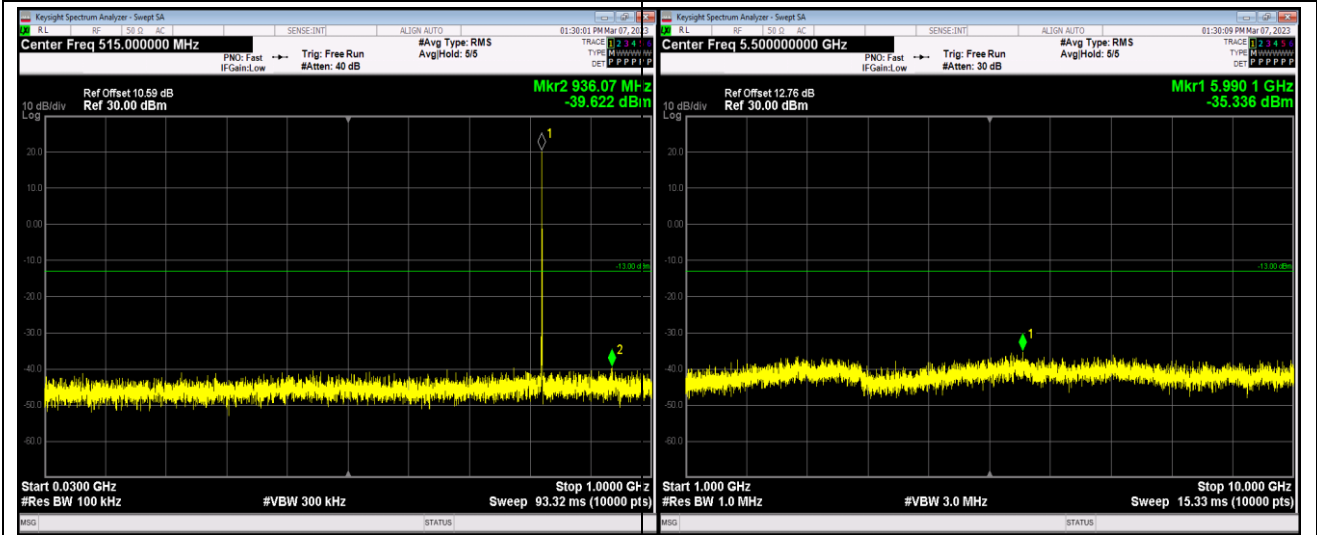

Band2-20MHz-16QAM-18900-1RB#0-Range2:1000~20000MHz

Band2-20MHz-16QAM-19100-1RB#0-Range1:30~1000MHz

Band2-20MHz-16QAM-19100-1RB#0-Range2:1000~20000MHz

Band5-1.4MHz-QPSK-20407-1RB#0-Range1:30~1000MHz

Band5-1.4MHz-QPSK-20407-1RB#0-Range2:1000~10000MHz