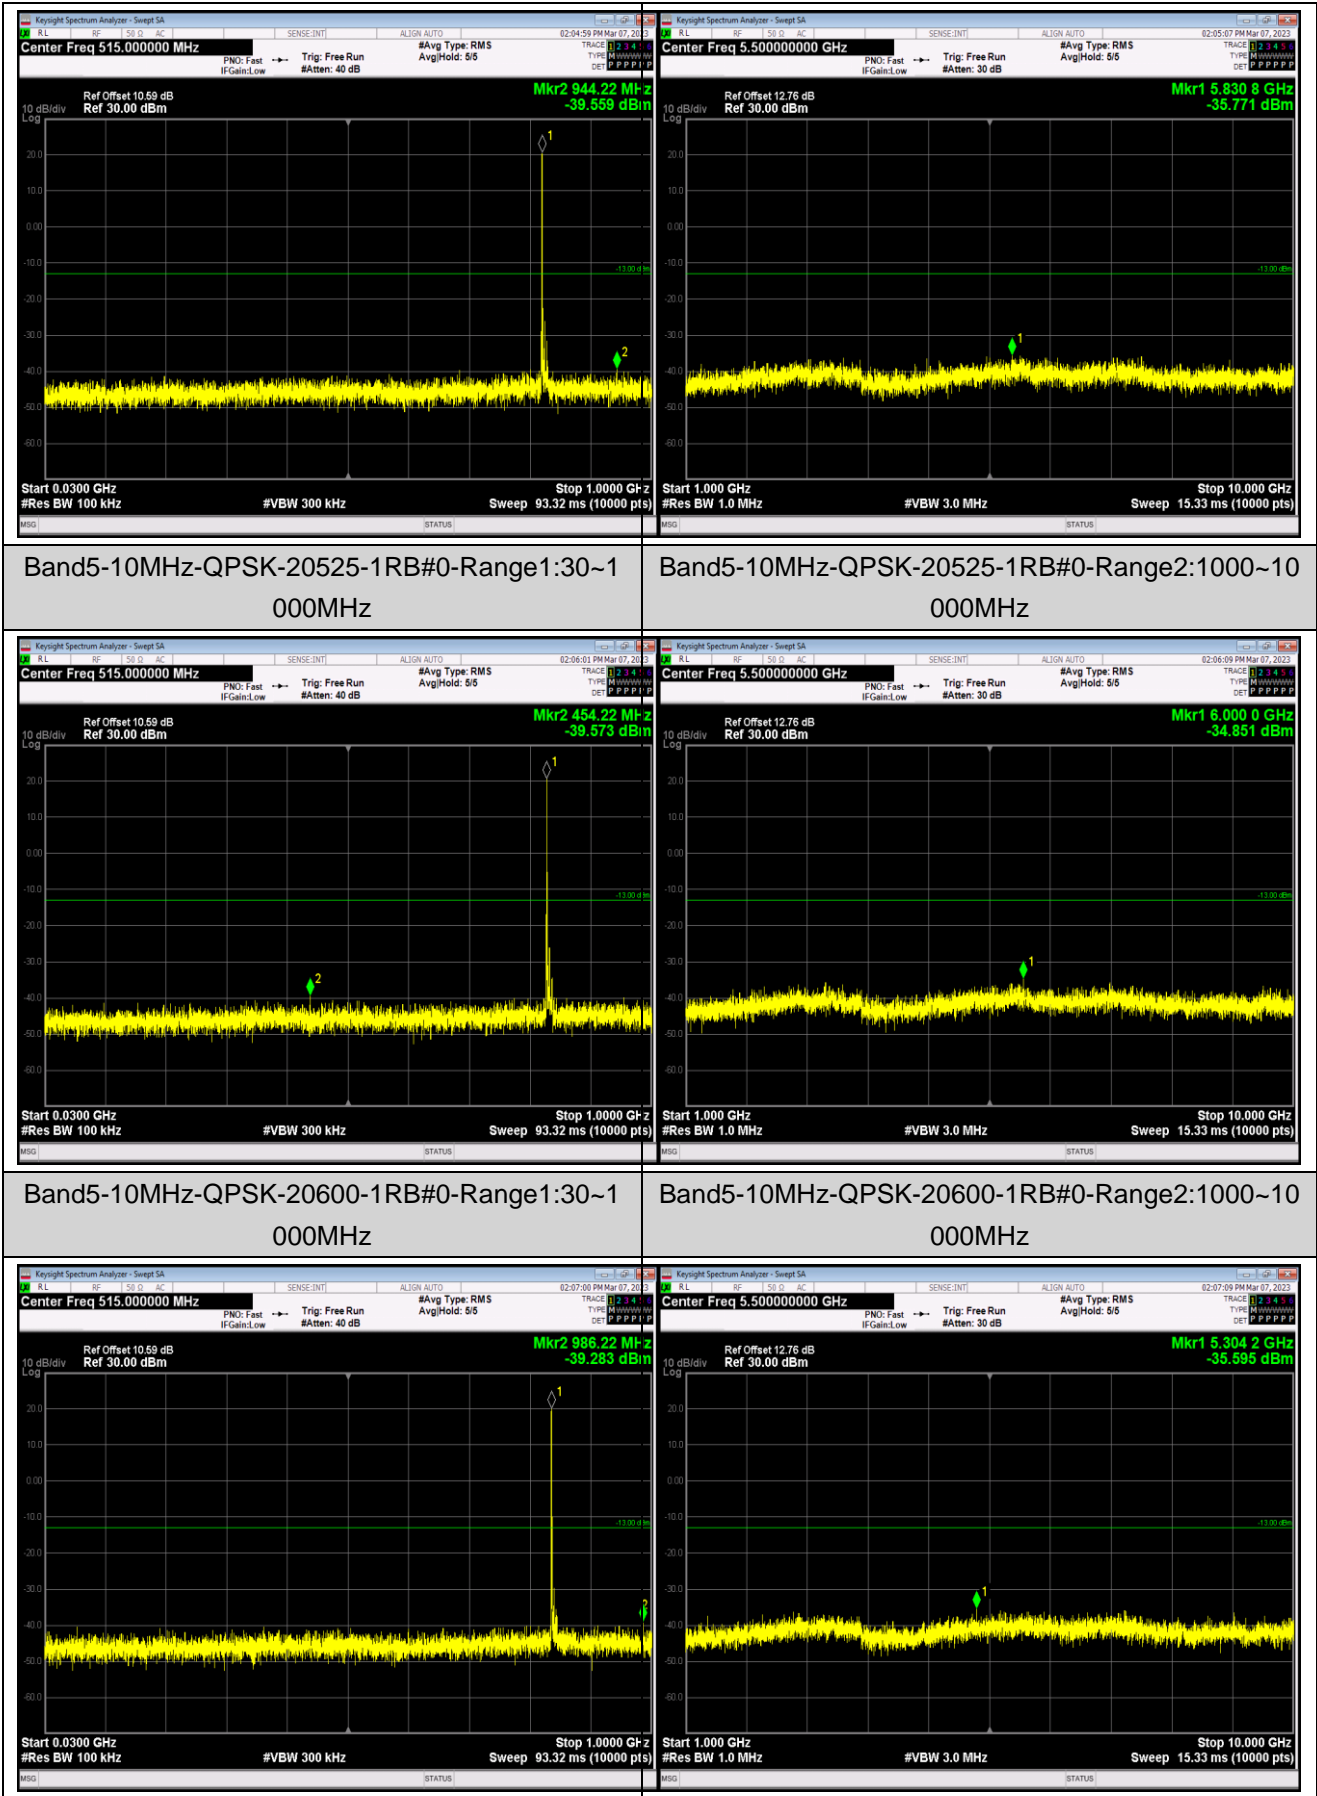

Band2-1.4MHz-64QAM-19193-1RB#0-Range1:30~1000MHz

Band2-1.4MHz-64QAM-19193-1RB#0-Range2:1000~20000MHz

Band2-20MHz-QPSK-18700-1RB#0-Range1:30~1000MHz

Band2-20MHz-QPSK-18700-1RB#0-Range2:1000~20000MHz

Band2-20MHz-16QAM-18900-1RB#0-Range1:30~1000MHz

Band2-20MHz-16QAM-18900-1RB#0-Range2:1000~20000MHz

Band2-20MHz-16QAM-19100-1RB#0-Range1:30~1000MHz

Band2-20MHz-16QAM-19100-1RB#0-Range2:1000~20000MHz

Band5-1.4MHz-QPSK-20407-1RB#0-Range1:30~1000MHz

Band5-1.4MHz-QPSK-20407-1RB#0-Range2:1000~10000MHz

Band5-1.4MHz-QPSK-20525-1RB#0-Range1:30~1000MHz

Band5-1.4MHz-QPSK-20525-1RB#0-Range2:1000~10000MHz

Band5-1.4MHz-16QAM-20643-1RB#0-Range1:30~1000MHz

Band5-1.4MHz-16QAM-20643-1RB#0-Range2:1000~10000MHz

Band5-1.4MHz-64QAM-20407-1RB#0-Range1:30~1000MHz

Band5-1.4MHz-64QAM-20407-1RB#0-Range2:1000~10000MHz

Band5-10MHz-QPSK-20525-1RB#0-Range1:30~1000MHz

Band5-10MHz-QPSK-20525-1RB#0-Range2:1000~10000MHz

Band5-10MHz-QPSK-20600-1RB#0-Range1:30~1000MHz

Band5-10MHz-QPSK-20600-1RB#0-Range2:1000~10000MHz