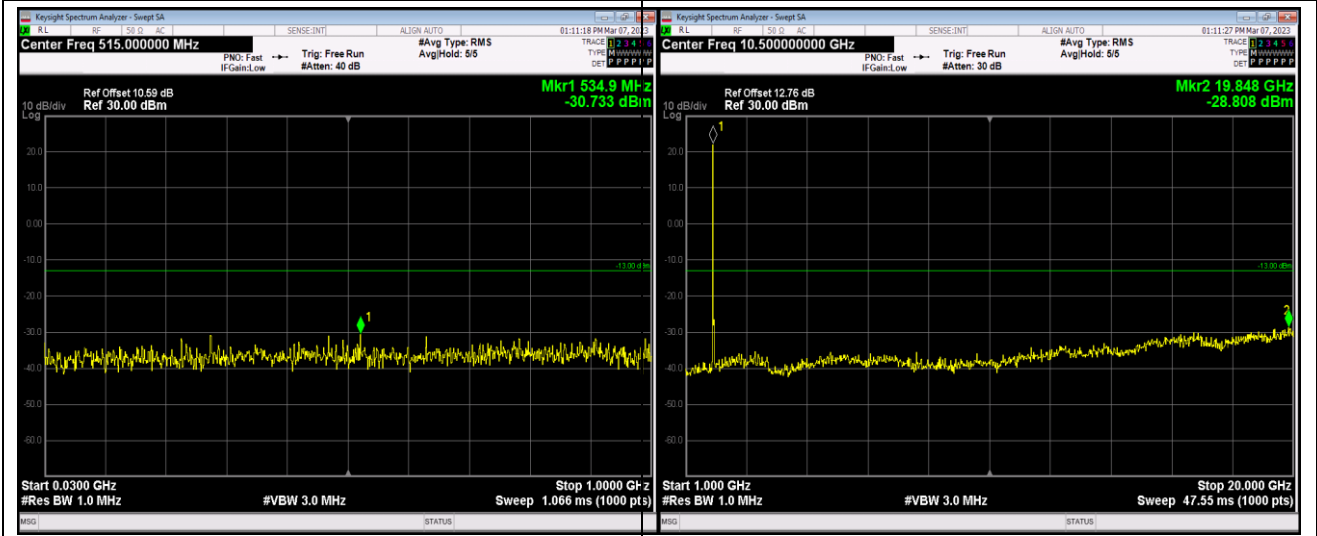

Band2-1.4MHz-64QAM-19193-1RB#0-Range1:30~1000MHz

Band2-1.4MHz-64QAM-19193-1RB#0-Range2:1000~20000MHz

Band2-20MHz-QPSK-18700-1RB#0-Range1:30~1000MHz

Band2-20MHz-QPSK-18700-1RB#0-Range2:1000~20000MHz

Band2-20MHz-16QAM-18900-1RB#0-Range1:30~1000MHz

Band2-20MHz-16QAM-18900-1RB#0-Range2:1000~20000MHz

Band2-20MHz-16QAM-19100-1RB#0-Range1:30~1000MHz

Band2-20MHz-16QAM-19100-1RB#0-Range2:1000~20000MHz

Band5-1.4MHz-QPSK-20407-1RB#0-Range1:30~1000MHz

Band5-1.4MHz-QPSK-20407-1RB#0-Range2:1000~10000MHz