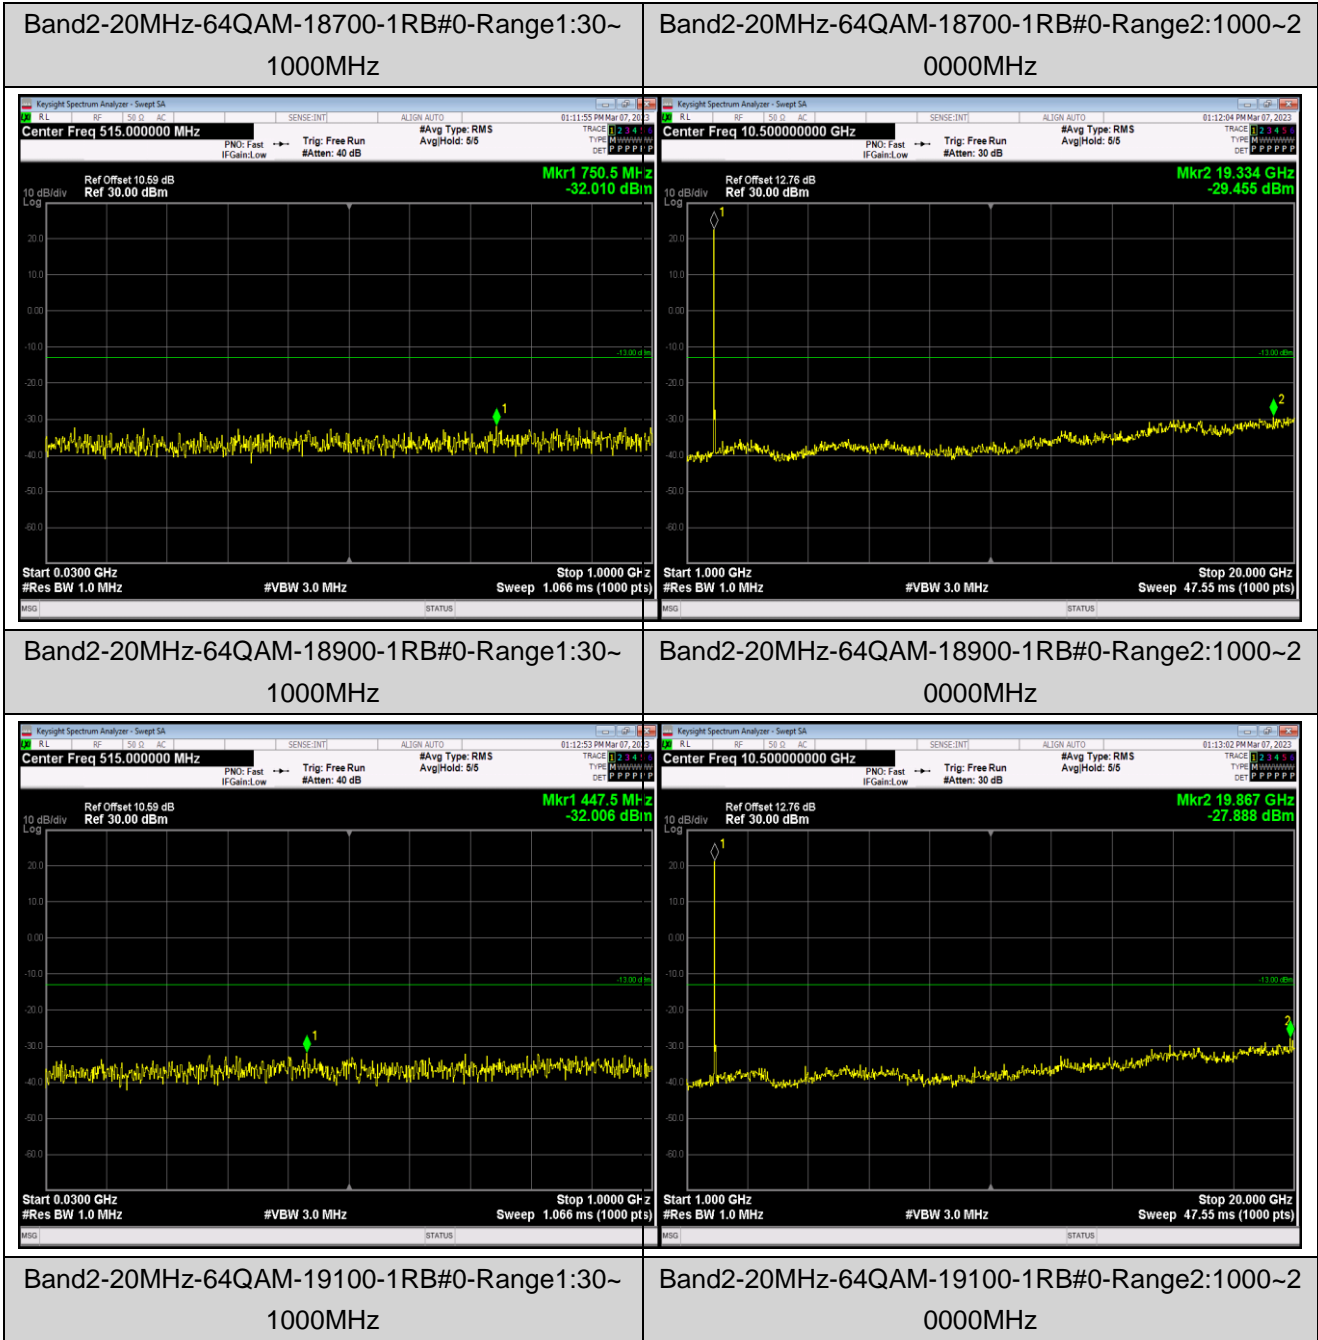

Band2-1.4MHz-64QAM-19193-1RB#0-Range1:30~1000MHz

Band2-1.4MHz-64QAM-19193-1RB#0-Range2:1000~20000MHz

Band2-20MHz-QPSK-18700-1RB#0-Range1:30~1000MHz

Band2-20MHz-QPSK-18700-1RB#0-Range2:1000~20000MHz

Band2-20MHz-16QAM-18900-1RB#0-Range1:30~1000MHz

Band2-20MHz-16QAM-18900-1RB#0-Range2:1000~20000MHz

Band2-20MHz-16QAM-19100-1RB#0-Range1:30~1000MHz

Band2-20MHz-16QAM-19100-1RB#0-Range2:1000~20000MHz

Band5-1.4MHz-QPSK-20407-1RB#0-Range1:30~1000MHz

Band5-1.4MHz-QPSK-20407-1RB#0-Range2:1000~10000MHz

Band5-1.4MHz-QPSK-20525-1RB#0-Range1:30~1000MHz

Band5-1.4MHz-QPSK-20525-1RB#0-Range2:1000~10000MHz

Band5-1.4MHz-16QAM-20643-1RB#0-Range1:30~1000MHz

Band5-1.4MHz-16QAM-20643-1RB#0-Range2:1000~10000MHz

Band5-1.4MHz-64QAM-20407-1RB#0-Range1:30~1000MHz