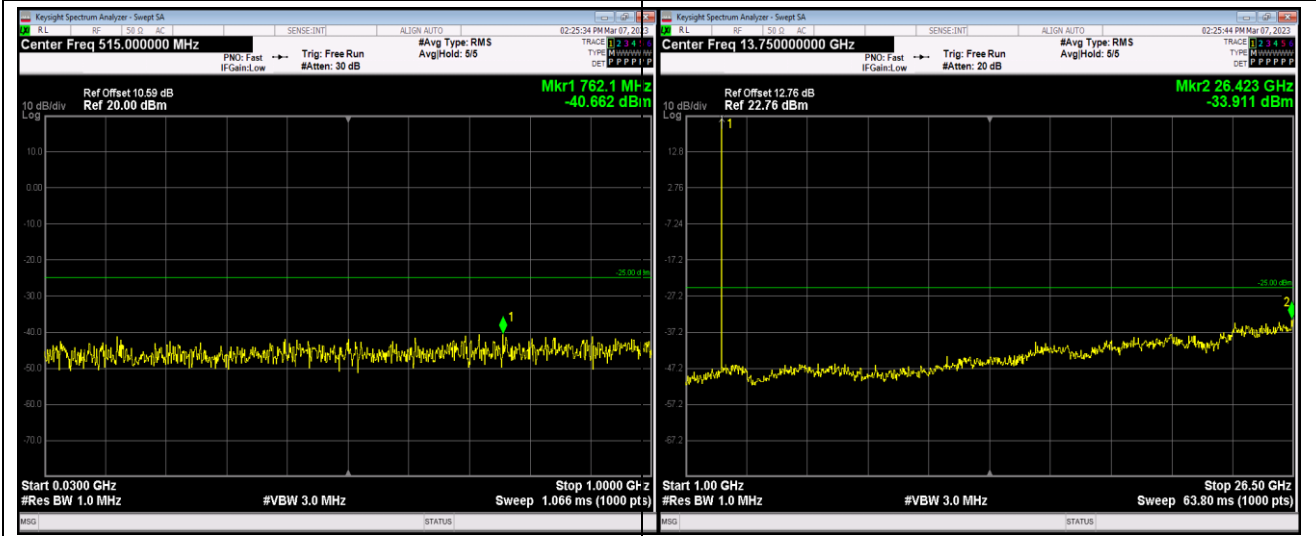

Band7-5MHz-16QAM-20775-1RB#0-Range1:30~1000MHz

Band7-5MHz-16QAM-20775-1RB#0-Range2:1000~26500MHz