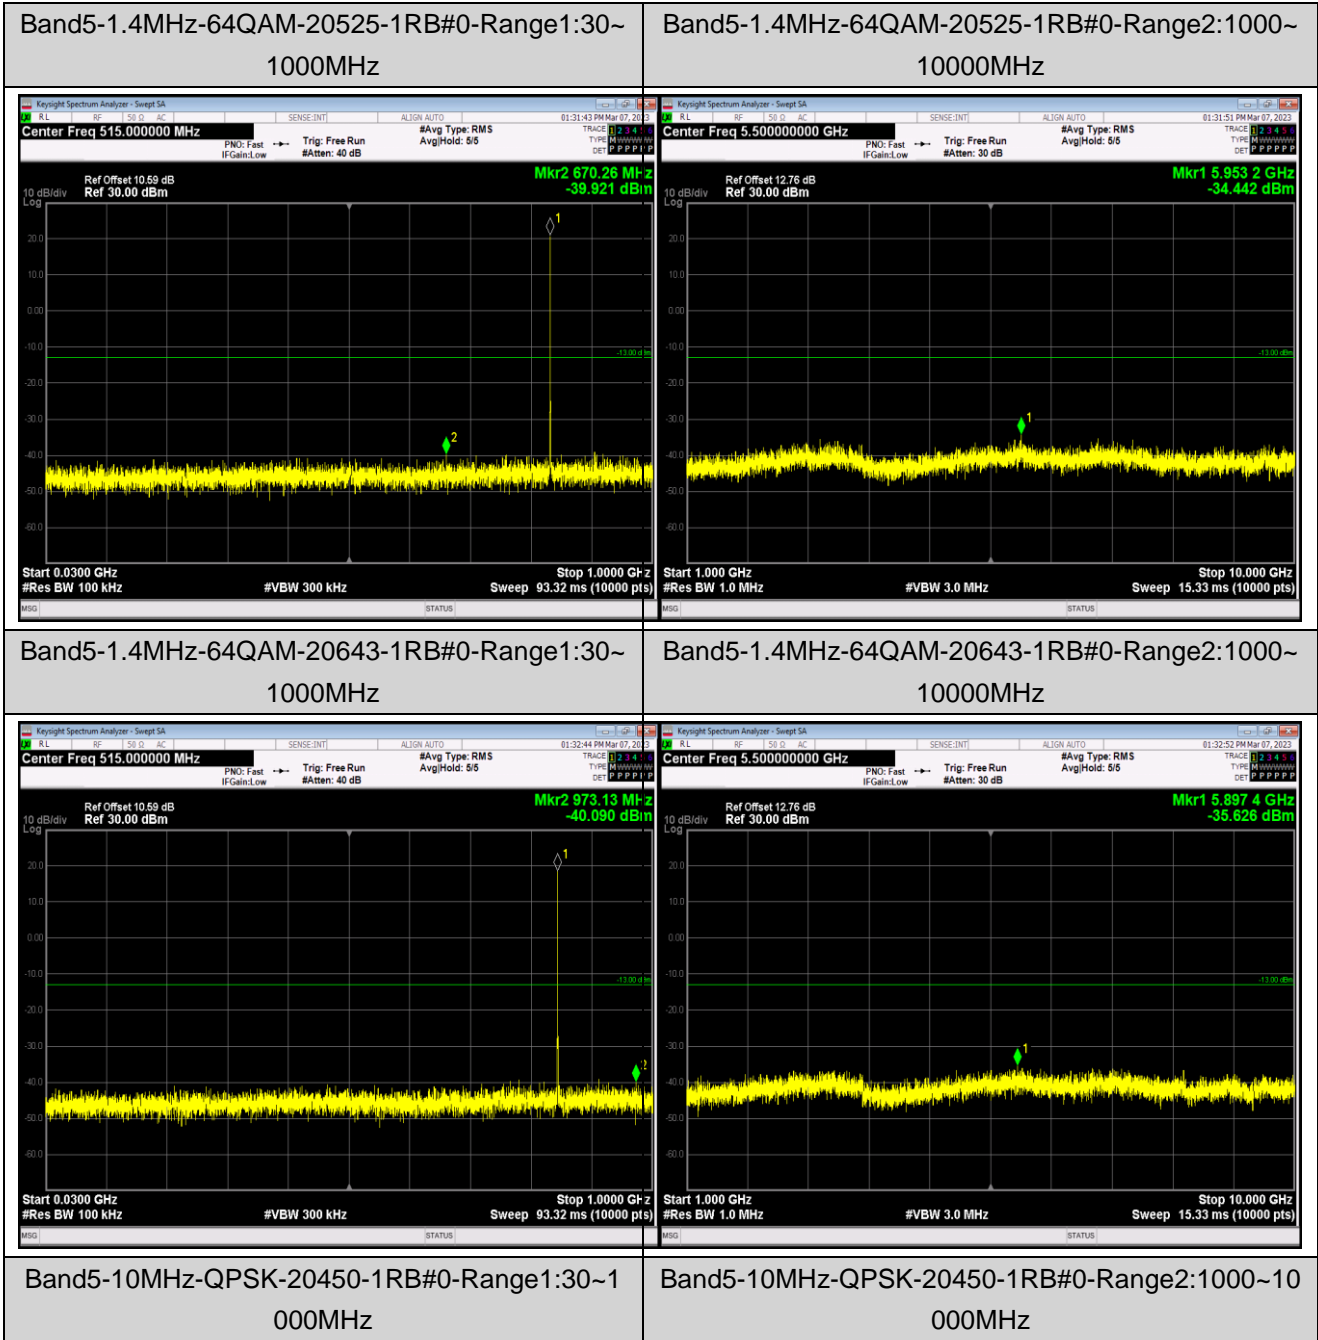

Band2-20MHz-16QAM-18900-1RB#0-Range2:1000~20000MHz

Band2-20MHz-16QAM-19100-1RB#0-Range1:30~1000MHz

Band2-20MHz-16QAM-19100-1RB#0-Range2:1000~20000MHz

Band5-1.4MHz-QPSK-20407-1RB#0-Range1:30~1000MHz

Band5-1.4MHz-QPSK-20407-1RB#0-Range2:1000~10000MHz

Band5-1.4MHz-QPSK-20525-1RB#0-Range1:30~1000MHz

Band5-1.4MHz-QPSK-20525-1RB#0-Range2:1000~10000MHz

Band5-1.4MHz-16QAM-20643-1RB#0-Range1:30~1000MHz

Band5-1.4MHz-16QAM-20643-1RB#0-Range2:1000~10000MHz

Band5-1.4MHz-64QAM-20407-1RB#0-Range1:30~1000MHz

Band5-1.4MHz-64QAM-20407-1RB#0-Range2:1000~10000MHz

Band5-10MHz-QPSK-20525-1RB#0-Range1:30~1000MHz

Band5-10MHz-QPSK-20525-1RB#0-Range2:1000~10000MHz

Band5-10MHz-QPSK-20600-1RB#0-Range1:30~1000MHz

Band5-10MHz-QPSK-20600-1RB#0-Range2:1000~10000MHz

Band5-10MHz-64QAM-20450-1RB#0-Range1:30~1000MHz

Band5-10MHz-64QAM-20450-1RB#0-Range2:1000~10000MHz

Band5-10MHz-64QAM-20525-1RB#0-Range1:30~1000MHz

Band5-10MHz-64QAM-20525-1RB#0-Range2:1000~10000MHz

Band7-5MHz-QPSK-21425-1RB#0-Range1:30~1000MHz