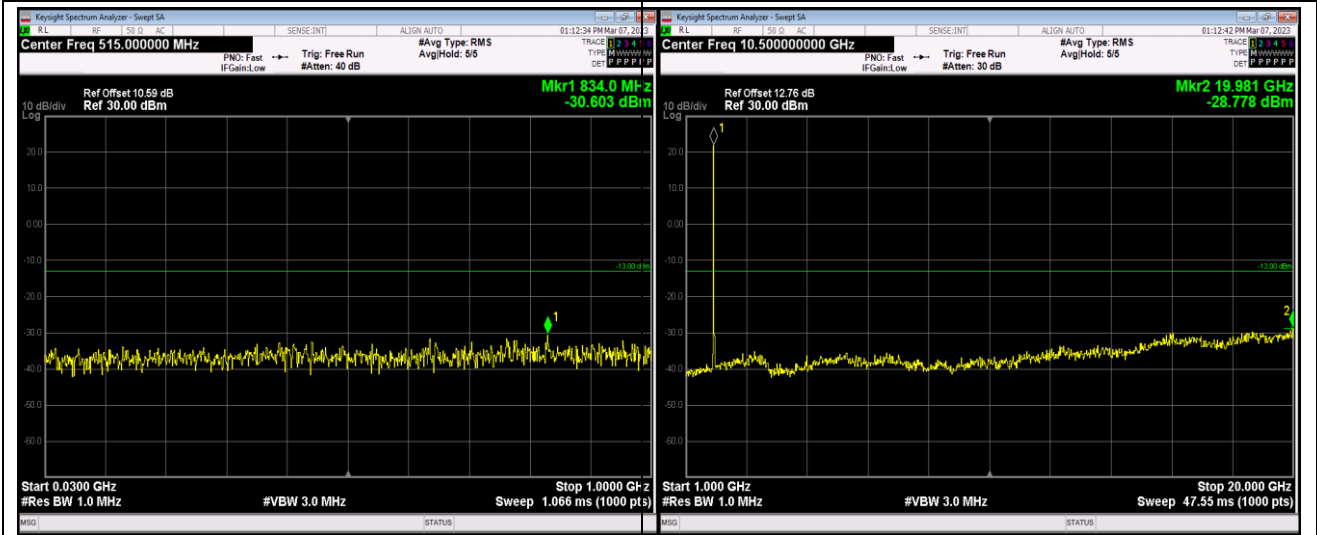

Band2-1.4MHz-64QAM-19193-1RB#0-Range1:30~1000MHz

Band2-1.4MHz-64QAM-19193-1RB#0-Range2:1000~20000MHz

Band2-20MHz-QPSK-18700-1RB#0-Range1:30~1000MHz

Band2-20MHz-QPSK-18700-1RB#0-Range2:1000~20000MHz

Band2-20MHz-16QAM-18900-1RB#0-Range1:30~1000MHz

Band2-20MHz-16QAM-18900-1RB#0-Range2:1000~20000MHz

Band2-20MHz-16QAM-19100-1RB#0-Range1:30~1000MHz

Band2-20MHz-16QAM-19100-1RB#0-Range2:1000~20000MHz

Band5-1.4MHz-QPSK-20407-1RB#0-Range1:30~1000MHz

Band5-1.4MHz-QPSK-20407-1RB#0-Range2:1000~10000MHz