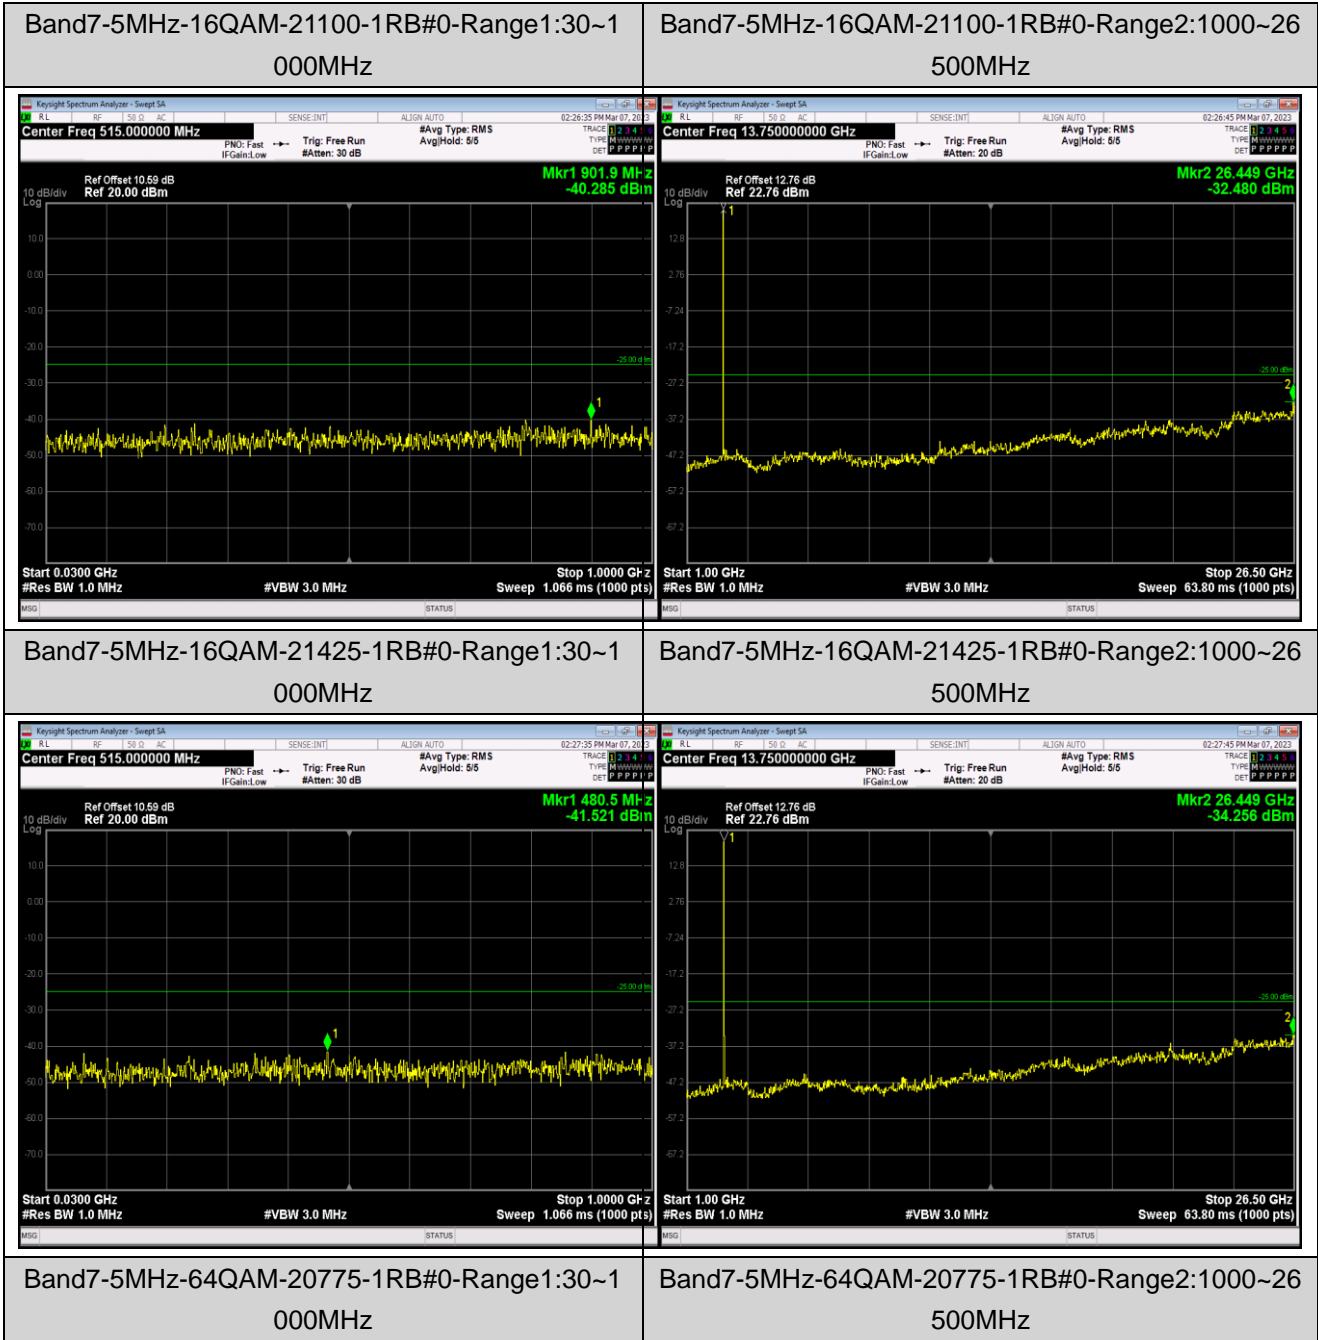

Band2-20MHz-16QAM-18900-1RB#0-Range2:1000~20000MHz

Band2-20MHz-16QAM-19100-1RB#0-Range1:30~1000MHz

Band2-20MHz-16QAM-19100-1RB#0-Range2:1000~20000MHz

Band5-1.4MHz-QPSK-20407-1RB#0-Range1:30~1000MHz

Band5-1.4MHz-QPSK-20407-1RB#0-Range2:1000~10000MHz

Band5-1.4MHz-64QAM-20407-1RB#0-Range2:1000~10000MHz

Band5-10MHz-QPSK-20525-1RB#0-Range1:30~1000MHz

Band5-10MHz-QPSK-20525-1RB#0-Range2:1000~10000MHz

Band5-10MHz-QPSK-20600-1RB#0-Range1:30~1000MHz

Band5-10MHz-QPSK-20600-1RB#0-Range2:1000~10000MHz

Band5-10MHz-64QAM-20450-1RB#0-Range1:30~1000MHz

Band5-10MHz-64QAM-20450-1RB#0-Range2:1000~10000MHz

Band5-10MHz-64QAM-20525-1RB#0-Range1:30~1000MHz

Band5-10MHz-64QAM-20525-1RB#0-Range2:1000~10000MHz

Band7-5MHz-QPSK-21425-1RB#0-Range1:30~1000MHz

Band7-5MHz-QPSK-21425-1RB#0-Range2:1000~26500MHz

Band7-5MHz-16QAM-20775-1RB#0-Range1:30~1000MHz

Band7-5MHz-16QAM-20775-1RB#0-Range2:1000~26500MHz

Band7-5MHz-64QAM-21100-1RB#0-Range1:30~1000MHz

Band7-5MHz-64QAM-21100-1RB#0-Range2:1000~26500MHz