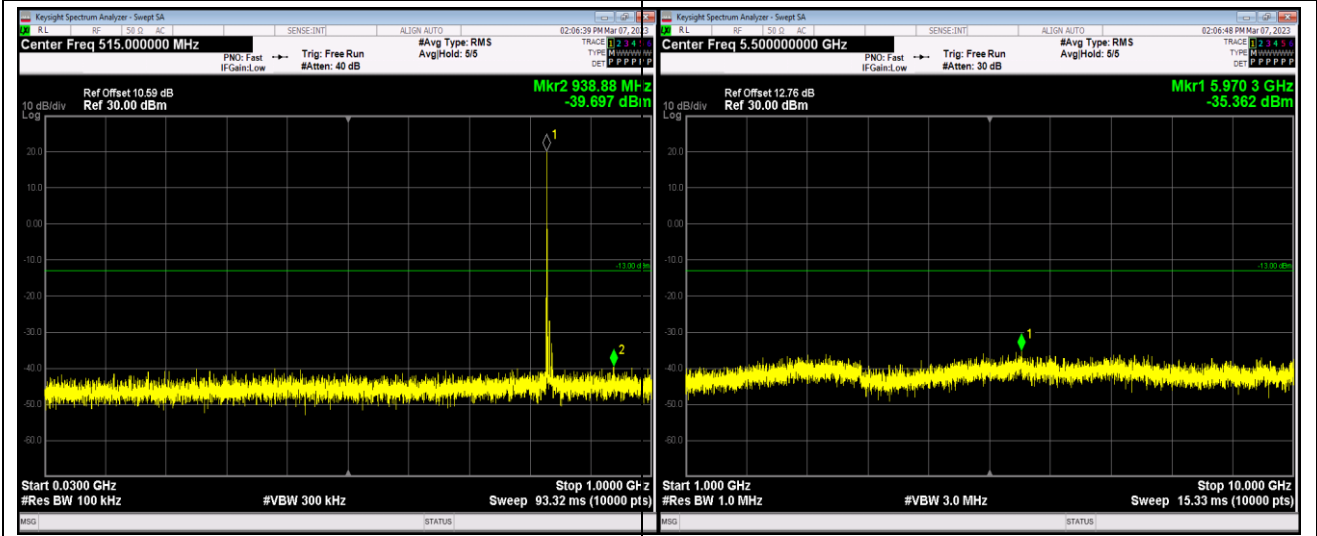

Band5-10MHz-64QAM-20525-1RB#0-Range1:30~1000MHz

Band5-10MHz-64QAM-20525-1RB#0-Range2:1000~10000MHz