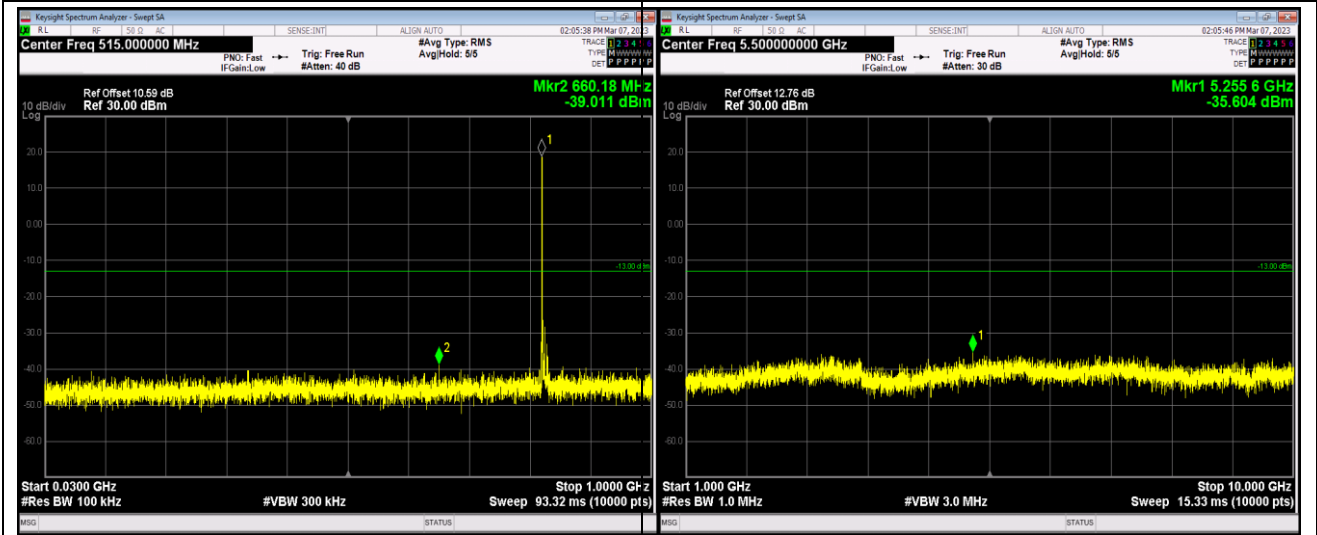

Band5-10MHz-64QAM-20450-1RB#0-Range1:30~1000MHz

Band5-10MHz-64QAM-20525-1RB#0-Range2:1000~10000MHz

Band5-10MHz-64QAM-20450-1RB#0-Range2:1000~10000MHz

Band5-10MHz-64QAM-20525-1RB#0-Range1:30~1000MHz