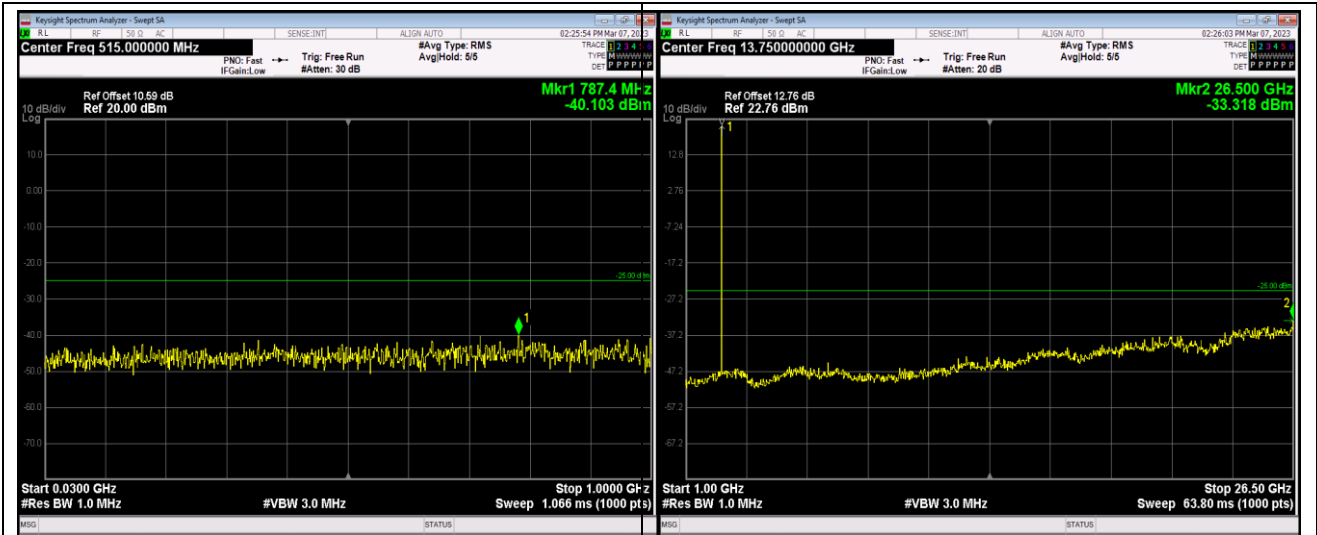

Band7-5MHz-QPSK-21425-1RB#0-Range2:1000~26500MHz

Band7-5MHz-16QAM-20775-1RB#0-Range1:30~1000MHz

Band7-5MHz-16QAM-20775-1RB#0-Range2:1000~26500MHz

Band7-5MHz-64QAM-21100-1RB#0-Range1:30~1000MHz

Band7-5MHz-64QAM-21100-1RB#0-Range2:1000~26500MHz