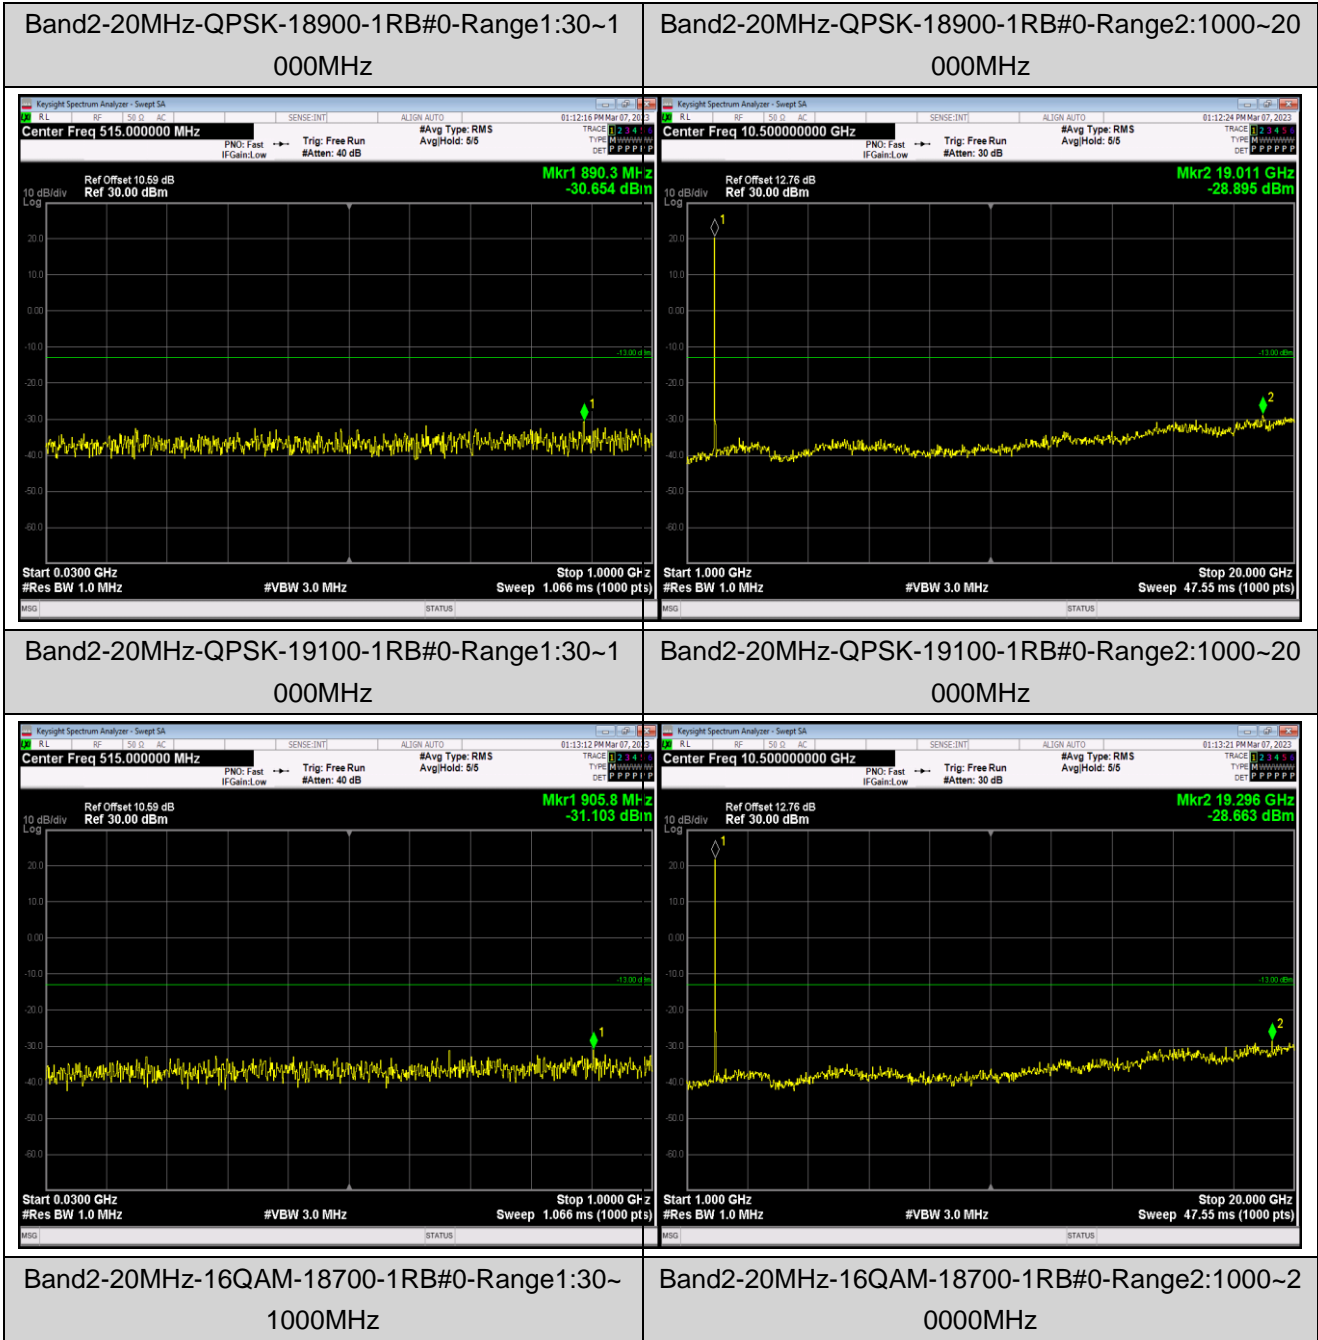

Band2-1.4MHz-64QAM-19193-1RB#0-Range1:30~1000MHz

Band2-1.4MHz-64QAM-19193-1RB#0-Range2:1000~20000MHz

Band2-20MHz-QPSK-18700-1RB#0-Range1:30~1000MHz

Band2-20MHz-QPSK-18700-1RB#0-Range2:1000~20000MHz

Band2-20MHz-16QAM-18900-1RB#0-Range1:30~1000MHz

Band2-20MHz-16QAM-18900-1RB#0-Range2:1000~20000MHz

Band2-20MHz-16QAM-19100-1RB#0-Range1:30~1000MHz

Band2-20MHz-16QAM-19100-1RB#0-Range2:1000~20000MHz

Band5-1.4MHz-QPSK-20407-1RB#0-Range1:30~1000MHz

Band5-1.4MHz-QPSK-20407-1RB#0-Range2:1000~10000MHz

Band5-1.4MHz-QPSK-20525-1RB#0-Range1:30~1000MHz

Band5-1.4MHz-QPSK-20525-1RB#0-Range2:1000~10000MHz

Band5-1.4MHz-16QAM-20643-1RB#0-Range1:30~1000MHz

Band5-1.4MHz-16QAM-20643-1RB#0-Range2:1000~10000MHz

Band5-1.4MHz-64QAM-20407-1RB#0-Range1:30~1000MHz