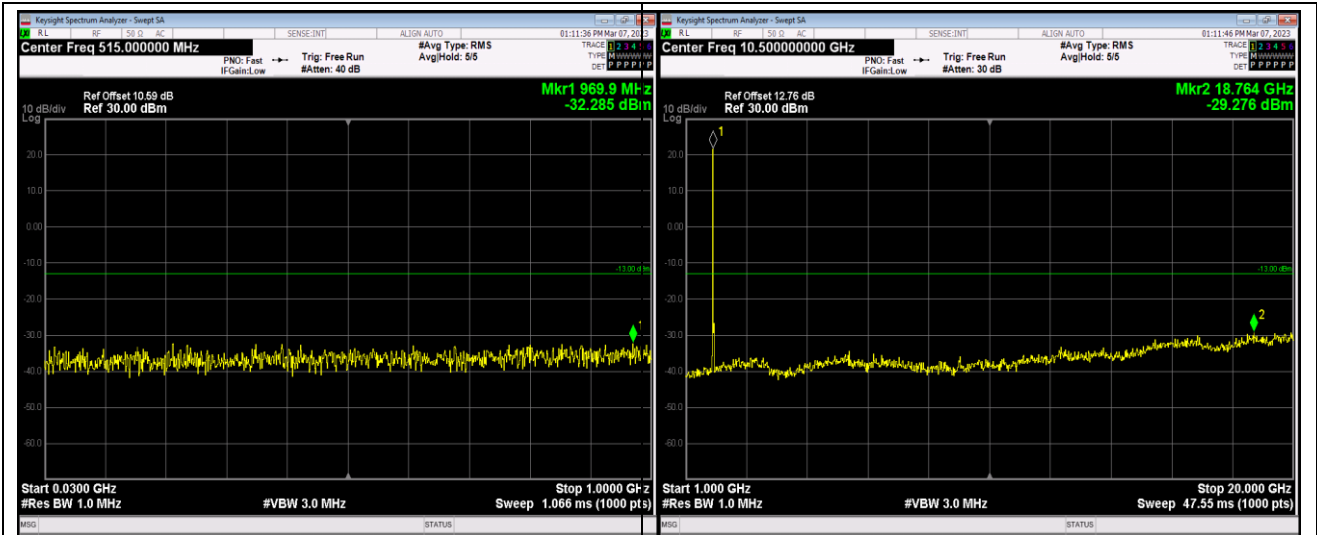

Band2-1.4MHz-64QAM-19193-1RB#0-Range1:30~1000MHz

Band2-1.4MHz-64QAM-19193-1RB#0-Range2:1000~20000MHz

Band2-20MHz-QPSK-18700-1RB#0-Range1:30~1000MHz

Band2-20MHz-QPSK-18700-1RB#0-Range2:1000~20000MHz

Band2-20MHz-16QAM-18900-1RB#0-Range1:30~1000MHz

Band2-20MHz-16QAM-18900-1RB#0-Range2:1000~20000MHz

Band2-20MHz-16QAM-19100-1RB#0-Range1:30~1000MHz

Band2-20MHz-16QAM-19100-1RB#0-Range2:1000~20000MHz

Band5-1.4MHz-QPSK-20407-1RB#0-Range1:30~1000MHz

Band5-1.4MHz-QPSK-20407-1RB#0-Range2:1000~10000MHz