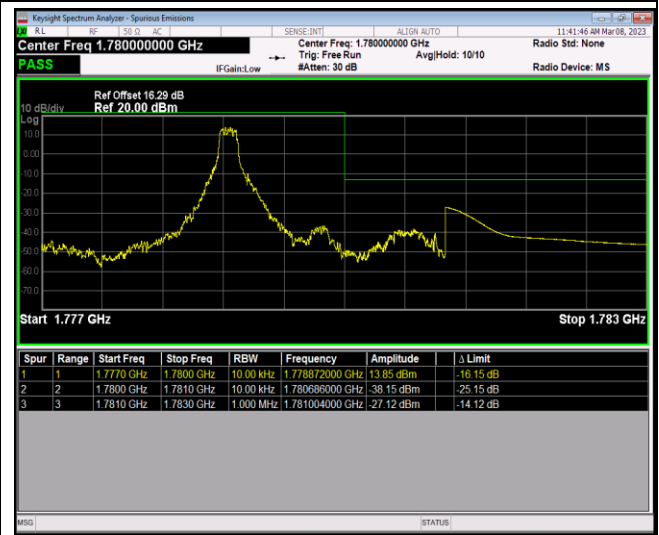

Band41-20MHz-64QAM-41490-1RB#99

Band41-20MHz-64QAM-41490-100RB#0

Band66-1.4MHz-QPSK-131979-1RB#0

Band66-1.4MHz-QPSK-131979-1RB#5

Band66-1.4MHz-QPSK-131979-6RB#0

Band66-1.4MHz-QPSK-132665-1RB#0

Band66-1.4MHz-QPSK-132665-1RB#5