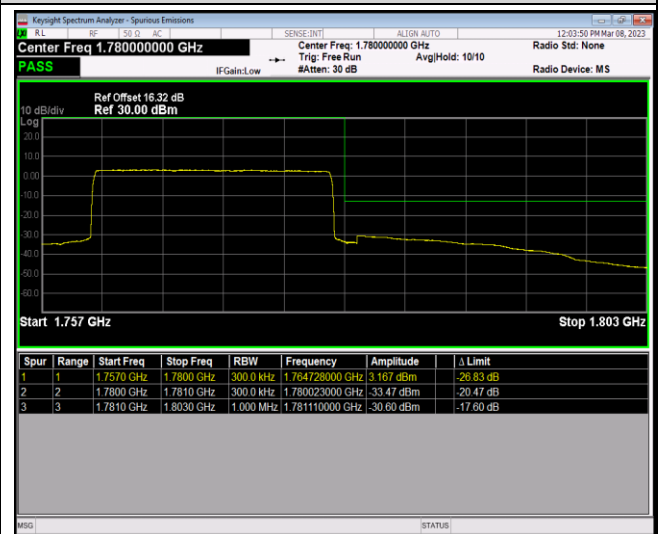

Band66-20MHz-16QAM-132072-100RB#0

Band66-20MHz-16QAM-132572-1RB#0

Band66-20MHz-16QAM-132572-1RB#99

Band66-20MHz-16QAM-132572-100RB#0

Band66-20MHz-64QAM-132072-1RB#0

Band66-20MHz-64QAM-132072-1RB#99

Band66-20MHz-64QAM-132072-100RB#0