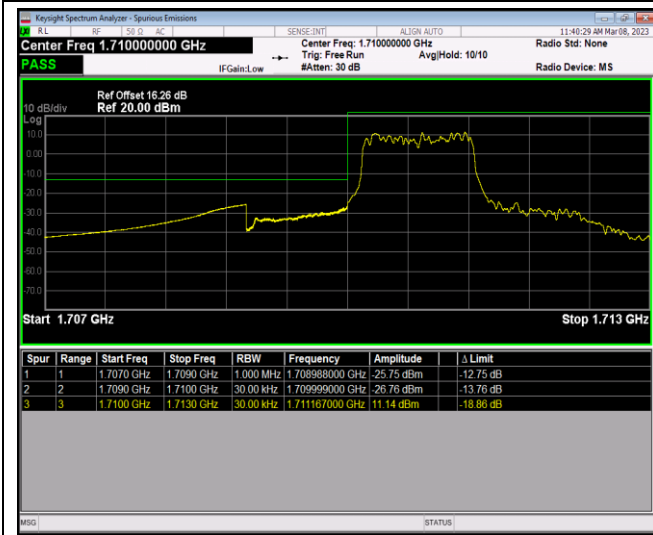

Band41-20MHz-64QAM-41490-1RB#99

Band41-20MHz-64QAM-41490-100RB#0

Band66-1.4MHz-QPSK-131979-1RB#0

Band66-1.4MHz-QPSK-131979-1RB#5

Band66-1.4MHz-QPSK-131979-6RB#0

Band66-1.4MHz-QPSK-132665-1RB#0

Band66-1.4MHz-QPSK-132665-1RB#5