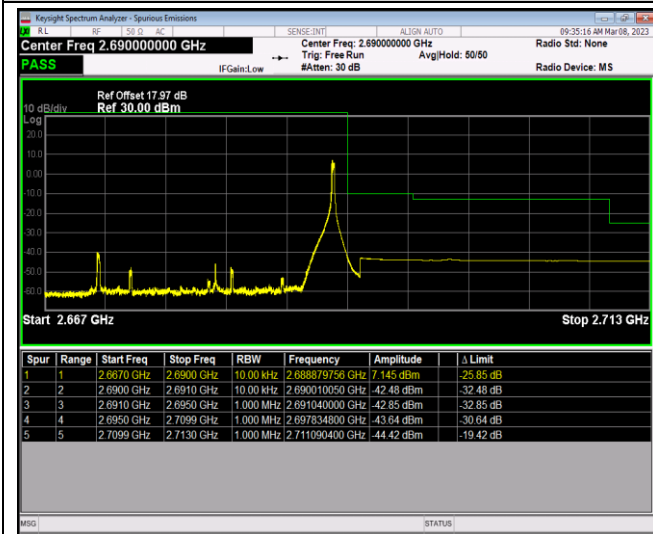

Band41-20MHz-64QAM-41490-1RB#99

Band66-1.4MHz-QPSK-131979-1RB#0