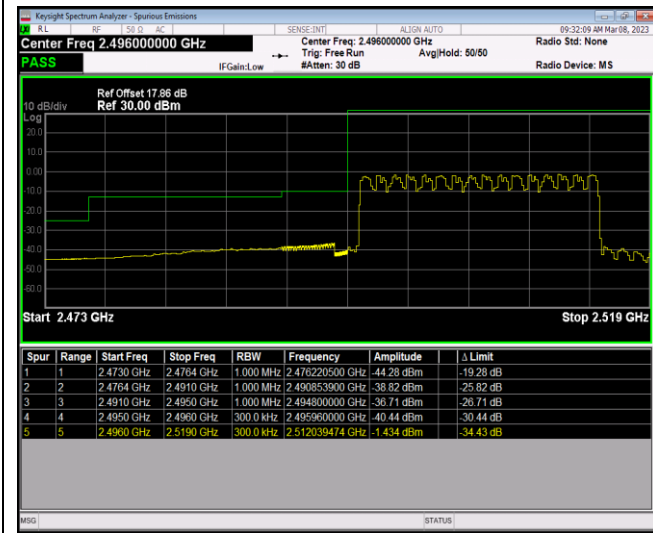

Band41-20MHz-16QAM-41490-1RB#0

Band41-20MHz-16QAM-41490-1RB#99

Band41-20MHz-16QAM-41490-100RB#0

Band41-20MHz-64QAM-39750-1RB#0

Band41-20MHz-64QAM-39750-1RB#99

Band41-20MHz-64QAM-39750-100RB#0

Band41-20MHz-64QAM-41490-1RB#0