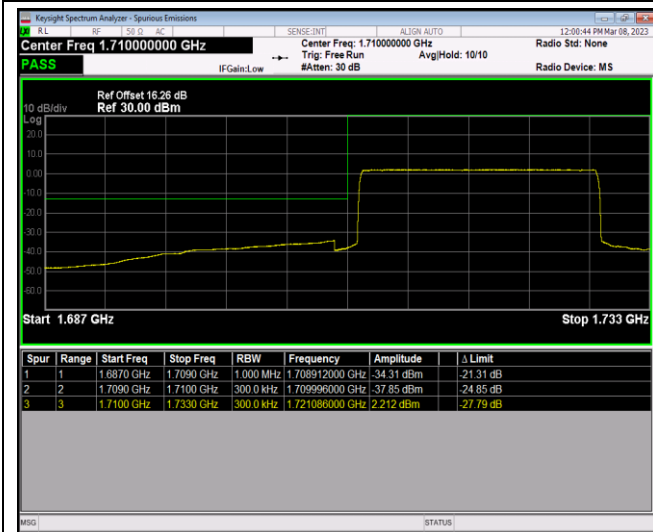

Band66-20MHz-64QAM-132072-100RB#0

Band66-20MHz-64QAM-132572-1RB#99