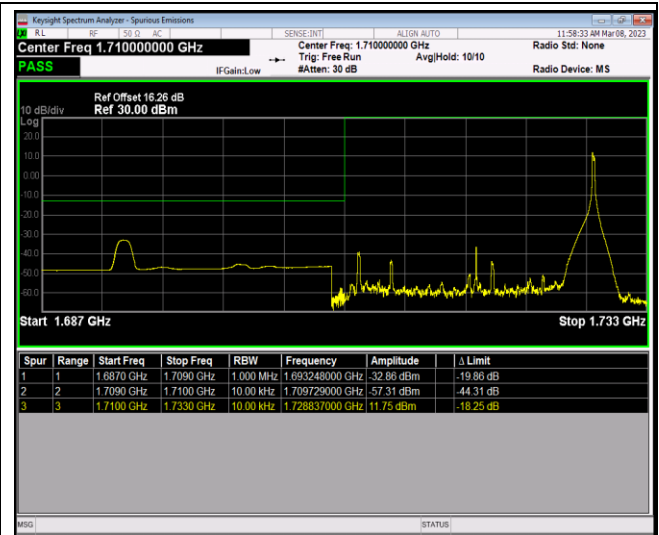

Band66-20MHz-16QAM-132072-1RB#99

Band66-20MHz-16QAM-132572-1RB#0