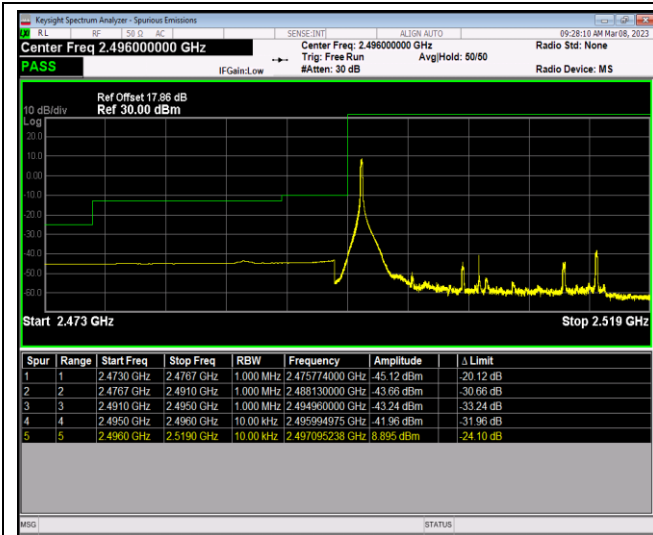

Band41-20MHz-QPSK-39750-100RB#0

Band41-20MHz-QPSK-41490-1RB#0

Band41-20MHz-QPSK-41490-1RB#99

Band41-20MHz-QPSK-41490-100RB#0

Band41-20MHz-16QAM-39750-1RB#0

Band41-20MHz-16QAM-39750-1RB#99

Band41-20MHz-16QAM-39750-100RB#0