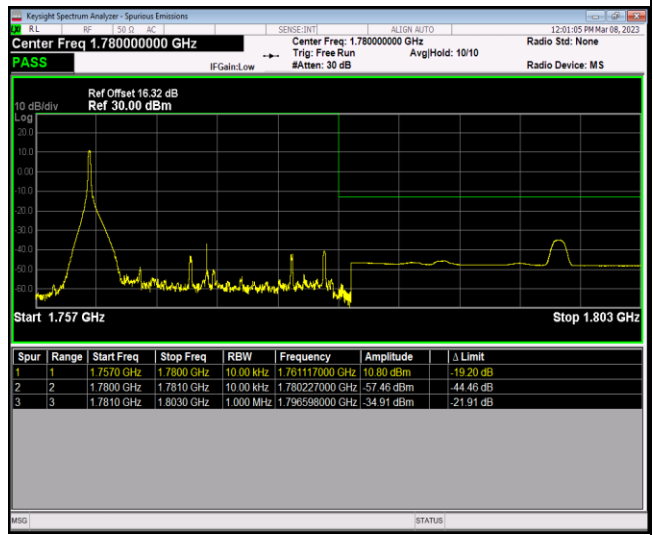

Band66-20MHz-QPSK-132072-1RB#99

Band66-20MHz-QPSK-132072-100RB#0

Band66-20MHz-QPSK-132572-1RB#0

Band66-20MHz-QPSK-132572-1RB#99

Band66-20MHz-QPSK-132572-100RB#0

Band66-20MHz-16QAM-132072-1RB#0

Band66-20MHz-16QAM-132072-1RB#99