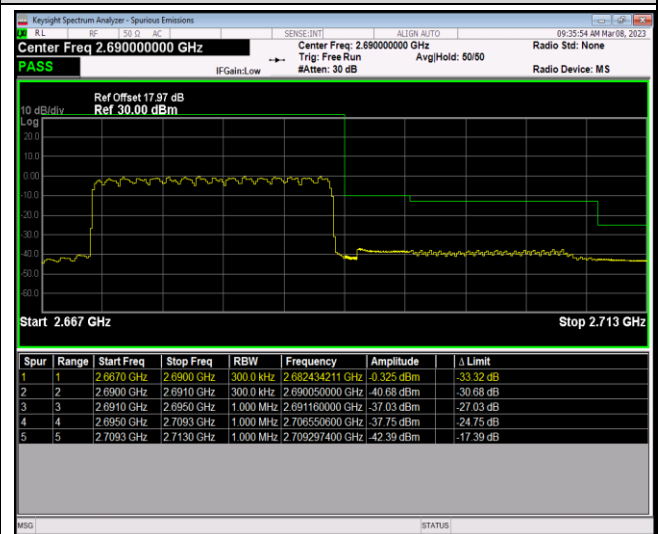

Band41-20MHz-QPSK-39750-100RB#0

Band41-20MHz-QPSK-41490-1RB#0

Band41-20MHz-QPSK-41490-1RB#99

Band41-20MHz-QPSK-41490-100RB#0

Band41-20MHz-16QAM-39750-1RB#0

Band41-20MHz-16QAM-39750-1RB#99

Band41-20MHz-16QAM-39750-100RB#0