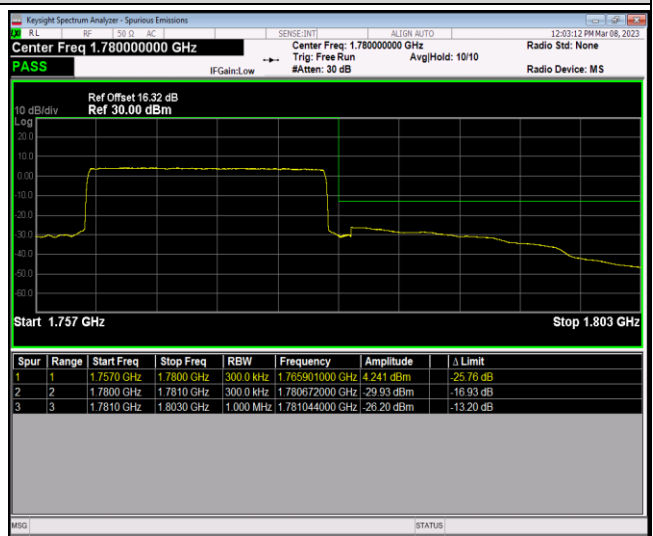

Band66-20MHz-QPSK-132072-1RB#99

Band66-20MHz-QPSK-132072-100RB#0

Band66-20MHz-QPSK-132572-1RB#0

Band66-20MHz-QPSK-132572-1RB#99

Band66-20MHz-QPSK-132572-100RB#0

Band66-20MHz-16QAM-132072-1RB#0

Band66-20MHz-16QAM-132072-1RB#99