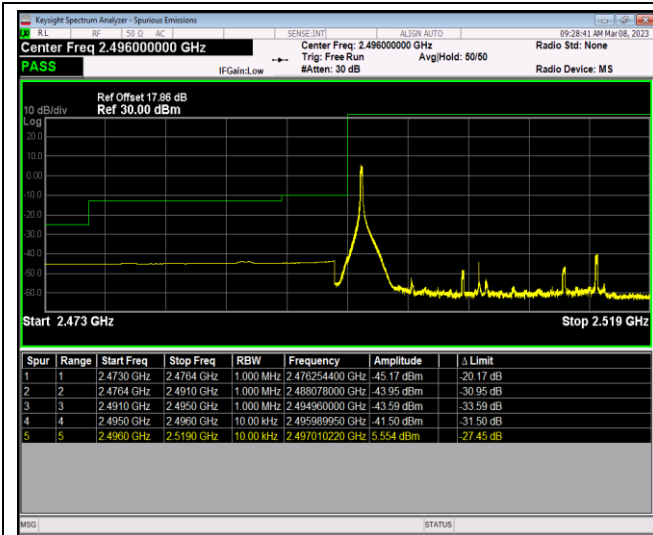

Band41-20MHz-16QAM-41490-1RB#0

Band41-20MHz-16QAM-41490-1RB#99

Band41-20MHz-16QAM-41490-100RB#0

Band41-20MHz-64QAM-39750-1RB#0

Band41-20MHz-64QAM-39750-1RB#99

Band41-20MHz-64QAM-39750-100RB#0

Band41-20MHz-64QAM-41490-1RB#0