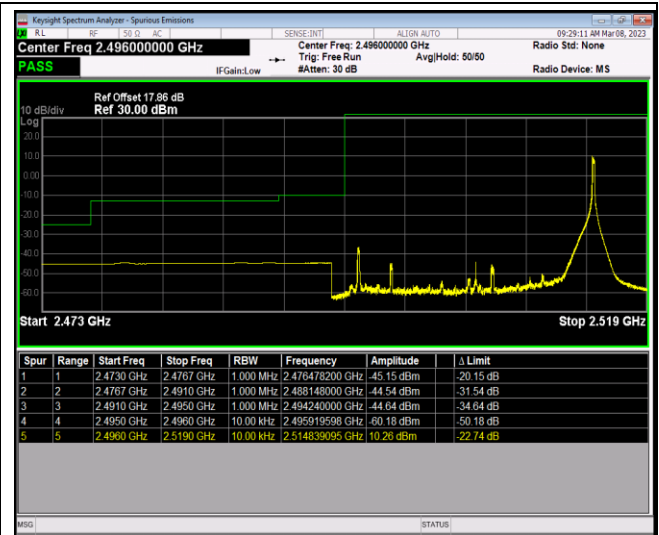

Band41-20MHz-QPSK-39750-100RB#0

Band41-20MHz-QPSK-41490-1RB#0

Band41-20MHz-QPSK-41490-1RB#99

Band41-20MHz-QPSK-41490-100RB#0

Band41-20MHz-16QAM-39750-1RB#0

Band41-20MHz-16QAM-39750-1RB#99

Band41-20MHz-16QAM-39750-100RB#0