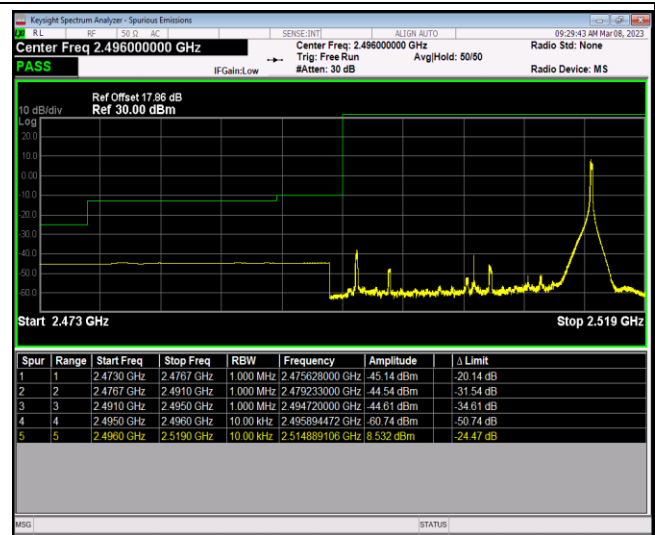

Band41-20MHz-QPSK-39750-100RB#0

Band41-20MHz-QPSK-41490-1RB#0

Band41-20MHz-QPSK-41490-1RB#99

Band41-20MHz-QPSK-41490-100RB#0

Band41-20MHz-16QAM-39750-1RB#0

Band41-20MHz-16QAM-39750-1RB#99

Band41-20MHz-16QAM-39750-100RB#0