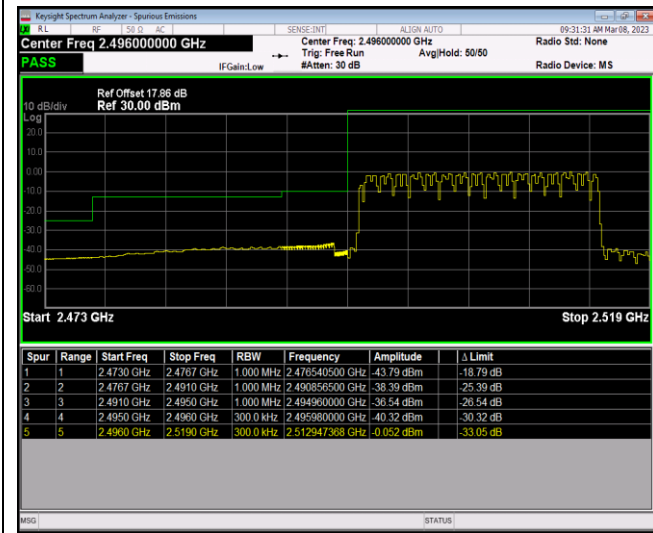

Band41-20MHz-16QAM-39750-100RB#0

Band41-20MHz-16QAM-41490-1RB#99