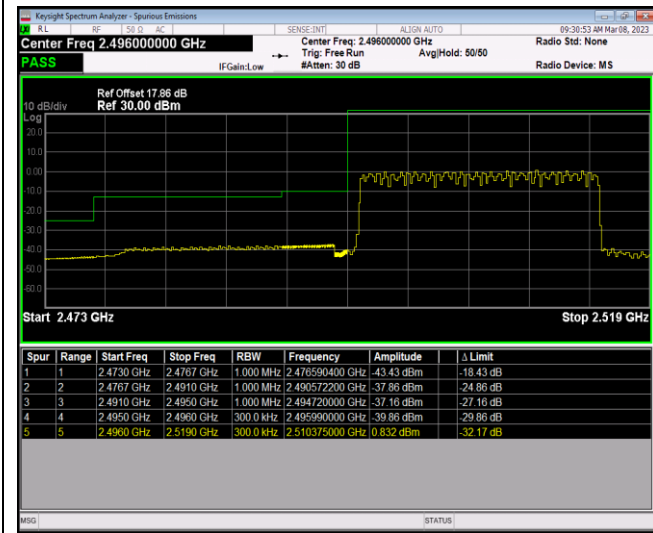

Band41-20MHz-QPSK-39750-100RB#0

Band41-20MHz-QPSK-41490-1RB#0

Band41-20MHz-QPSK-41490-1RB#99

Band41-20MHz-QPSK-41490-100RB#0

Band41-20MHz-16QAM-39750-1RB#0

Band41-20MHz-16QAM-39750-1RB#99

Band41-20MHz-16QAM-39750-100RB#0