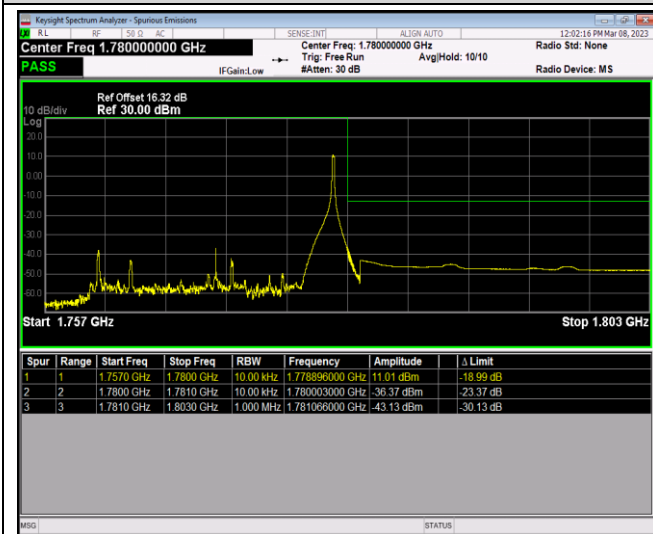

Band66-20MHz-16QAM-132072-100RB#0

Band66-20MHz-16QAM-132572-1RB#0

Band66-20MHz-16QAM-132572-1RB#99

Band66-20MHz-16QAM-132572-100RB#0

Band66-20MHz-64QAM-132072-1RB#0

Band66-20MHz-64QAM-132072-1RB#99

Band66-20MHz-64QAM-132072-100RB#0