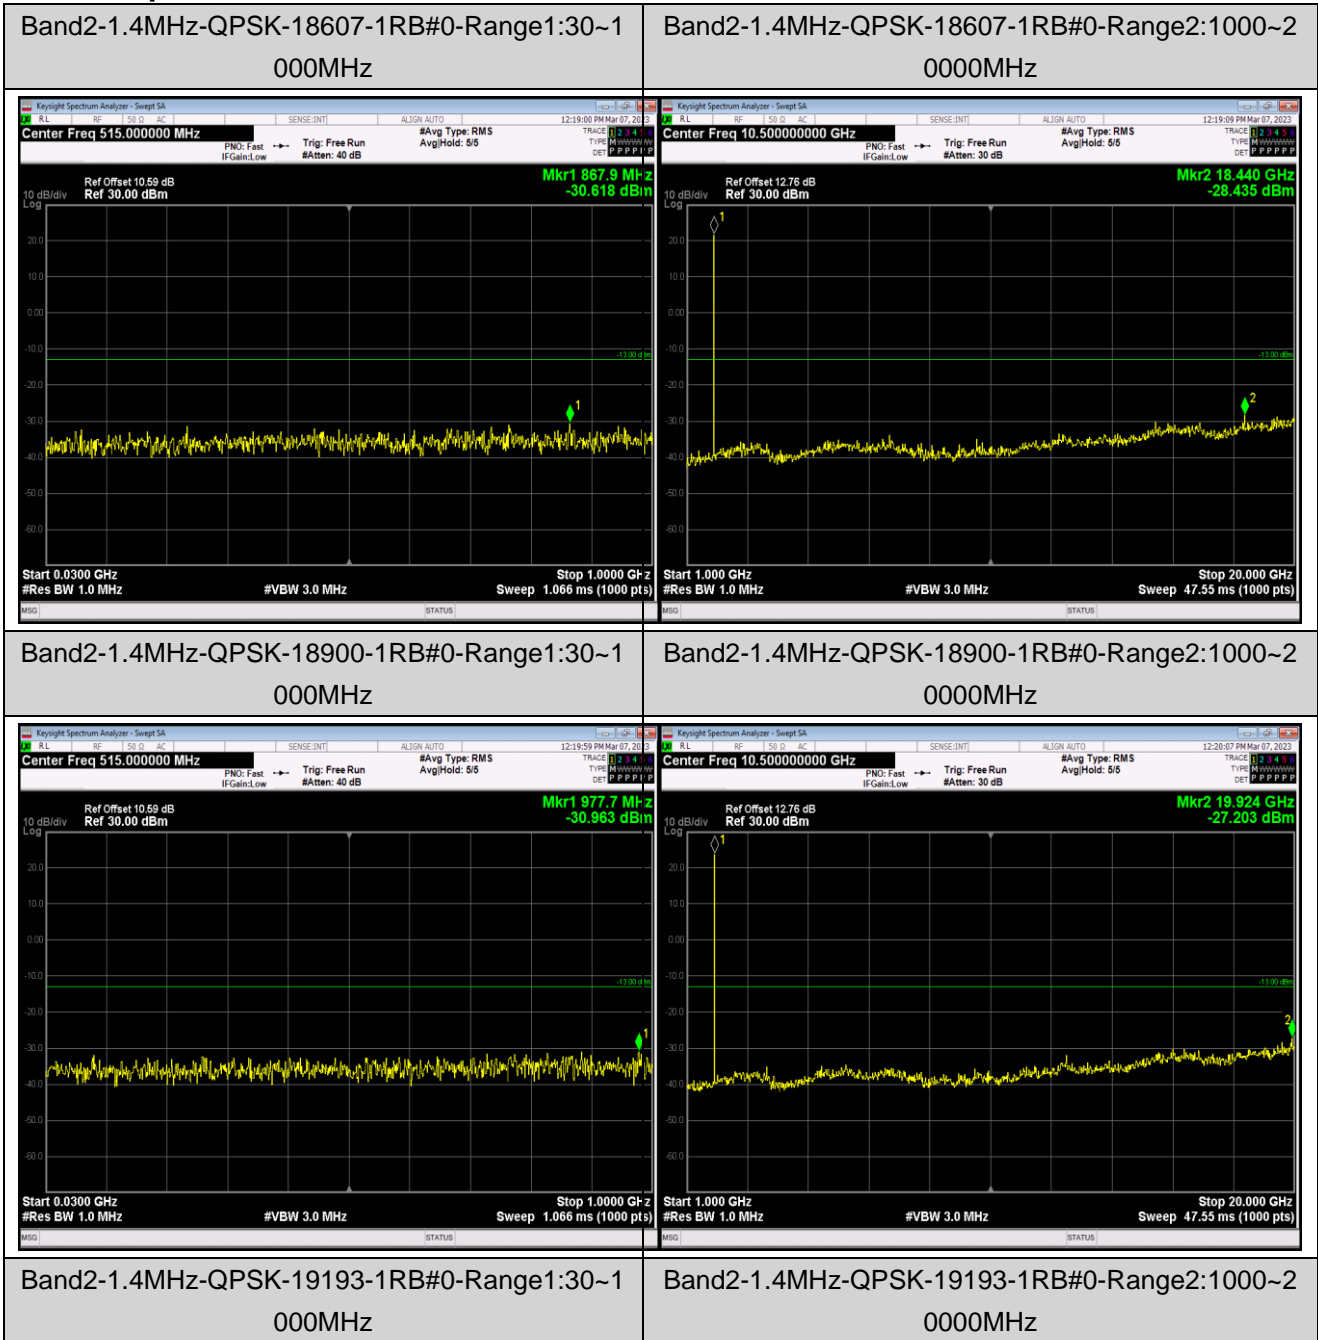

Test Graphs