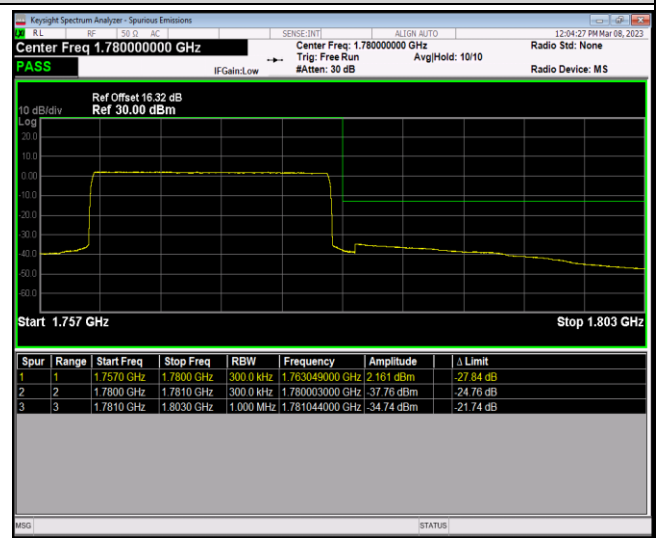

Band66-20MHz-64QAM-132572-100RB#0