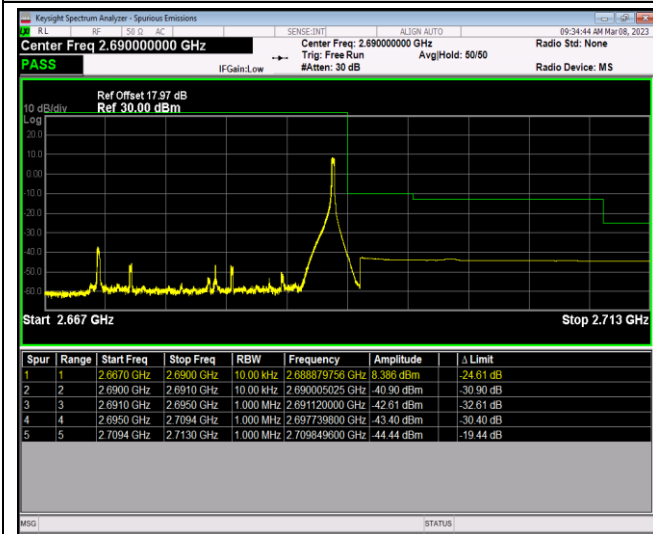

Band41-20MHz-16QAM-41490-1RB#99

Band41-20MHz-64QAM-39750-1RB#0