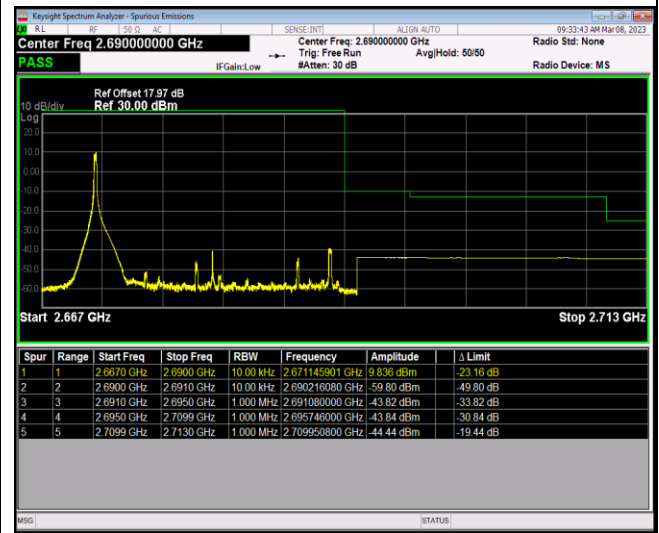

Band41-20MHz-64QAM-41490-1RB#0

Band41-20MHz-64QAM-41490-100RB#0