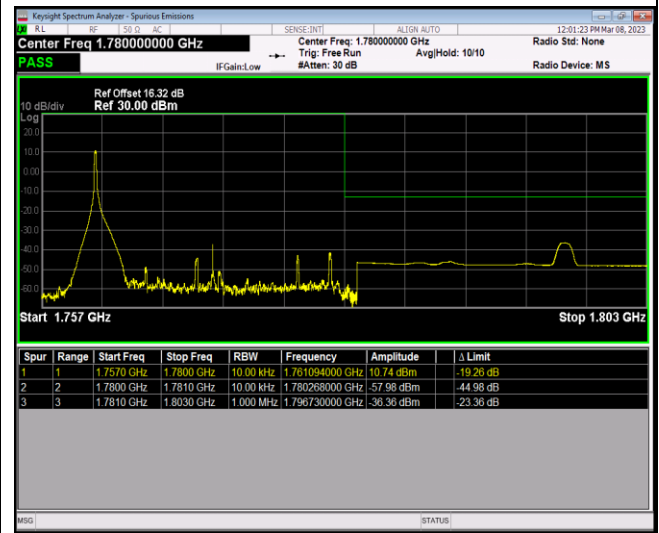

Band66-20MHz-16QAM-132572-1RB#0

Band66-20MHz-16QAM-132572-100RB#0