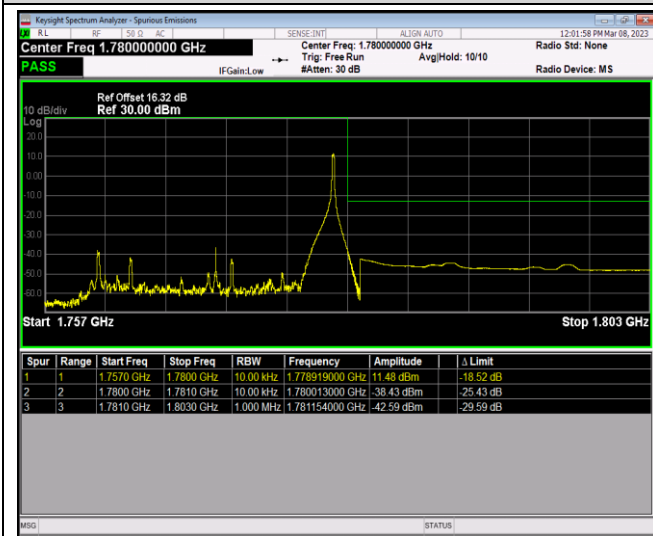

Band66-20MHz-QPSK-132072-1RB#99

Band66-20MHz-QPSK-132072-100RB#0

Band66-20MHz-QPSK-132572-1RB#0

Band66-20MHz-QPSK-132572-1RB#99

Band66-20MHz-QPSK-132572-100RB#0

Band66-20MHz-16QAM-132072-1RB#0

Band66-20MHz-16QAM-132072-1RB#99