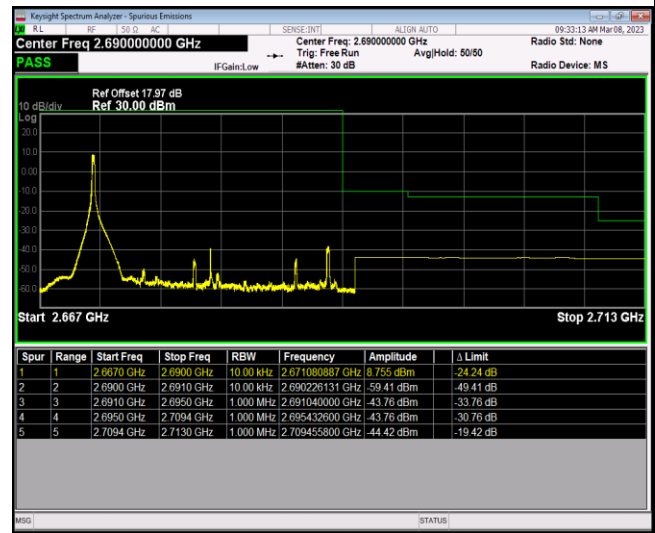

Band41-20MHz-16QAM-41490-1RB#0

Band41-20MHz-16QAM-41490-100RB#0