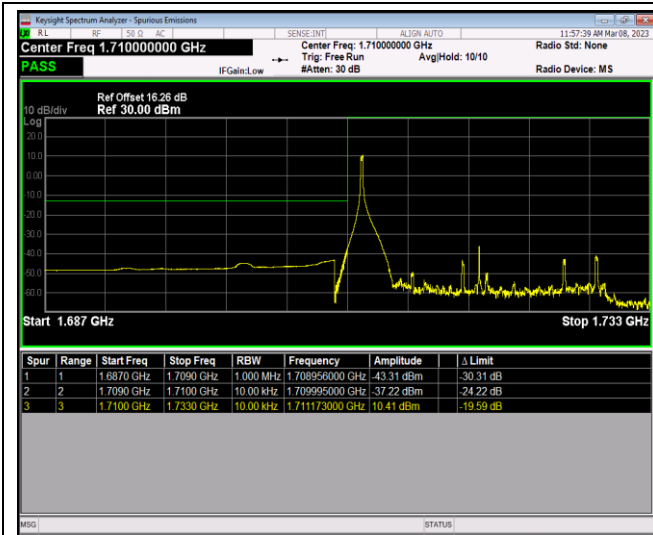

Band66-20MHz-QPSK-132072-1RB#99

Band66-20MHz-QPSK-132072-100RB#0

Band66-20MHz-QPSK-132572-1RB#0

Band66-20MHz-QPSK-132572-1RB#99

Band66-20MHz-QPSK-132572-100RB#0

Band66-20MHz-16QAM-132072-1RB#0

Band66-20MHz-16QAM-132072-1RB#99