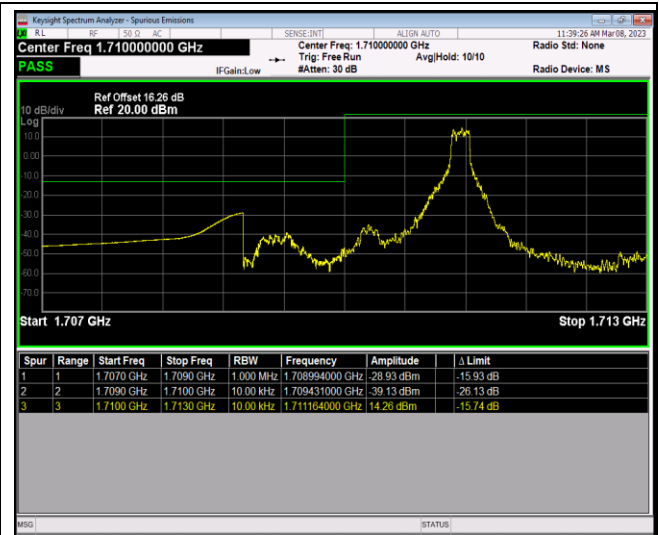

Band41-20MHz-64QAM-41490-1RB#99

Band41-20MHz-64QAM-41490-100RB#0

Band66-1.4MHz-QPSK-131979-1RB#0

Band66-1.4MHz-QPSK-131979-1RB#5

Band66-1.4MHz-QPSK-131979-6RB#0

Band66-1.4MHz-QPSK-132665-1RB#0

Band66-1.4MHz-QPSK-132665-1RB#5