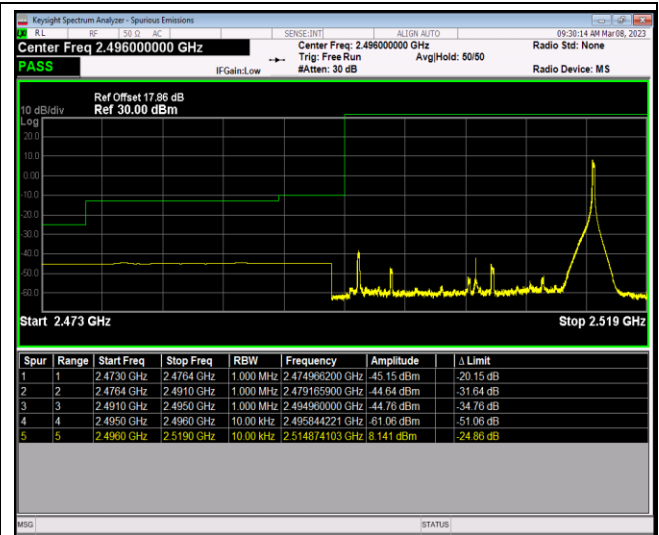

Band41-20MHz-16QAM-41490-1RB#0

Band41-20MHz-16QAM-41490-1RB#99

Band41-20MHz-16QAM-41490-100RB#0

Band41-20MHz-64QAM-39750-1RB#0

Band41-20MHz-64QAM-39750-1RB#99

Band41-20MHz-64QAM-39750-100RB#0

Band41-20MHz-64QAM-41490-1RB#0