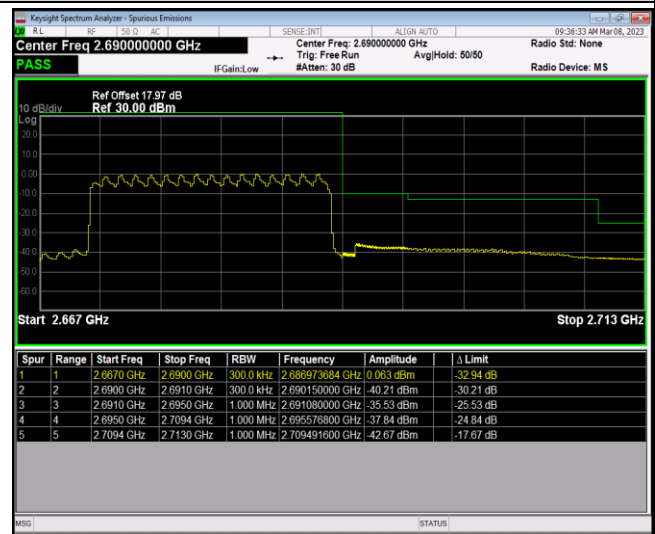

Band41-20MHz-16QAM-41490-1RB#0

Band41-20MHz-16QAM-41490-1RB#99

Band41-20MHz-16QAM-41490-100RB#0

Band41-20MHz-64QAM-39750-1RB#0

Band41-20MHz-64QAM-39750-1RB#99

Band41-20MHz-64QAM-39750-100RB#0

Band41-20MHz-64QAM-41490-1RB#0