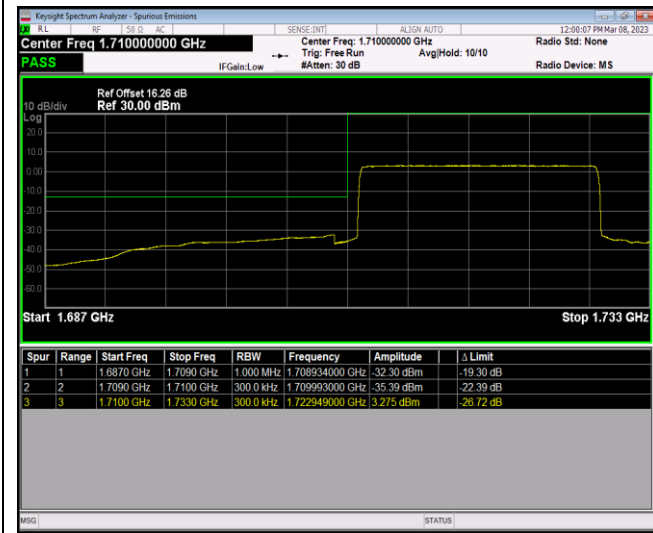

Band66-20MHz-16QAM-132072-100RB#0

Band66-20MHz-16QAM-132572-1RB#99