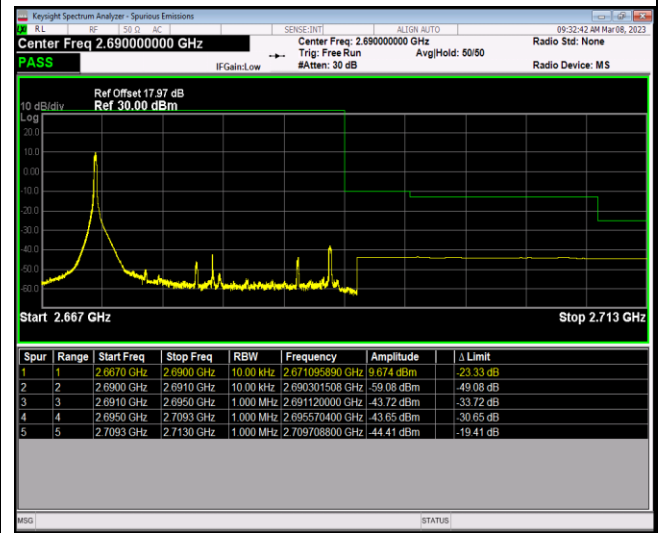

Band41-20MHz-QPSK-39750-100RB#0

Band41-20MHz-QPSK-41490-1RB#0

Band41-20MHz-QPSK-41490-1RB#99

Band41-20MHz-QPSK-41490-100RB#0

Band41-20MHz-16QAM-39750-1RB#0

Band41-20MHz-16QAM-39750-1RB#99

Band41-20MHz-16QAM-39750-100RB#0