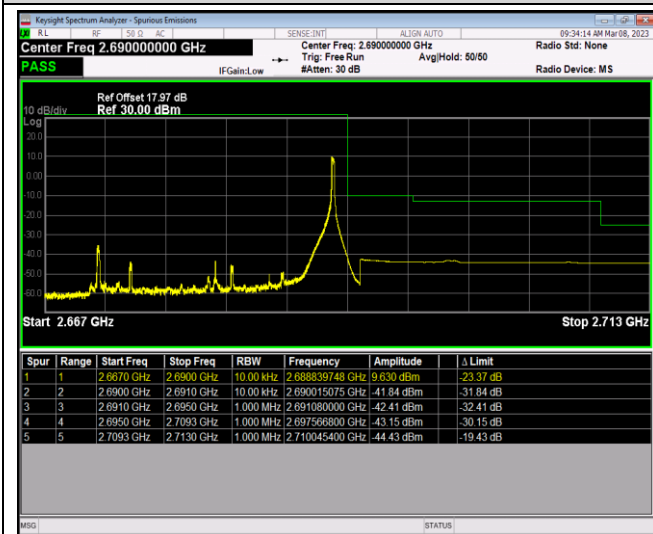

Band41-20MHz-QPSK-39750-100RB#0

Band41-20MHz-QPSK-41490-1RB#0

Band41-20MHz-QPSK-41490-1RB#99

Band41-20MHz-QPSK-41490-100RB#0

Band41-20MHz-16QAM-39750-1RB#0

Band41-20MHz-16QAM-39750-1RB#99

Band41-20MHz-16QAM-39750-100RB#0