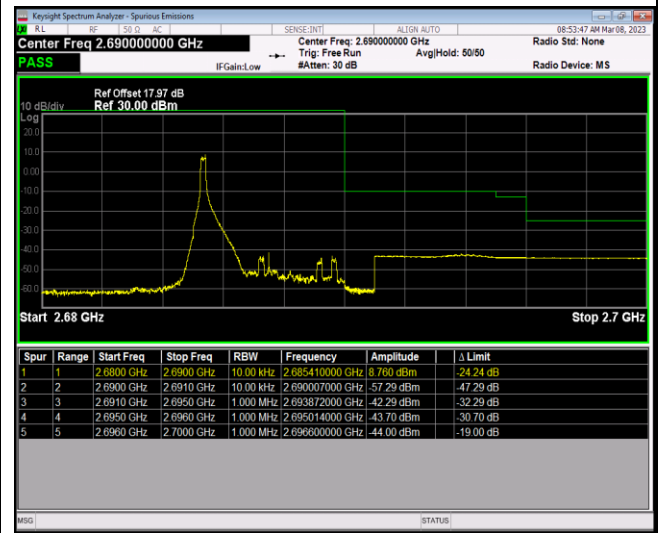

Band41-5MHz-64QAM-41565-1RB#0

Band41-5MHz-64QAM-41565-25RB#0