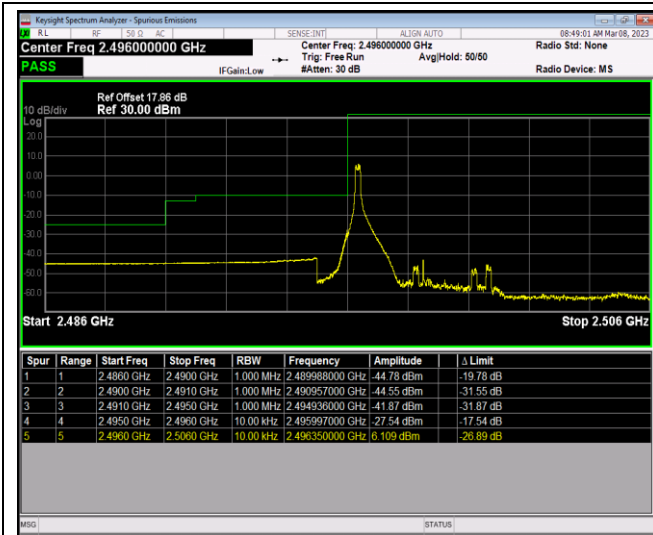

Band41-5MHz-16QAM-41565-1RB#0

Band41-5MHz-16QAM-41565-1RB#24

Band41-5MHz-16QAM-41565-25RB#0

Band41-5MHz-64QAM-39675-1RB#0

Band41-5MHz-64QAM-39675-1RB#24

Band41-5MHz-64QAM-39675-25RB#0

Band41-5MHz-64QAM-41565-1RB#0