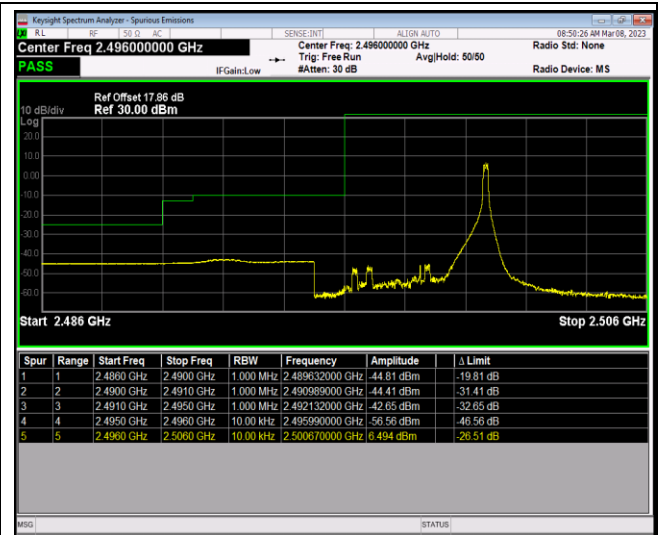

Band41-5MHz-16QAM-41565-1RB#0

Band41-5MHz-16QAM-41565-1RB#24

Band41-5MHz-16QAM-41565-25RB#0

Band41-5MHz-64QAM-39675-1RB#0

Band41-5MHz-64QAM-39675-1RB#24

Band41-5MHz-64QAM-39675-25RB#0

Band41-5MHz-64QAM-41565-1RB#0