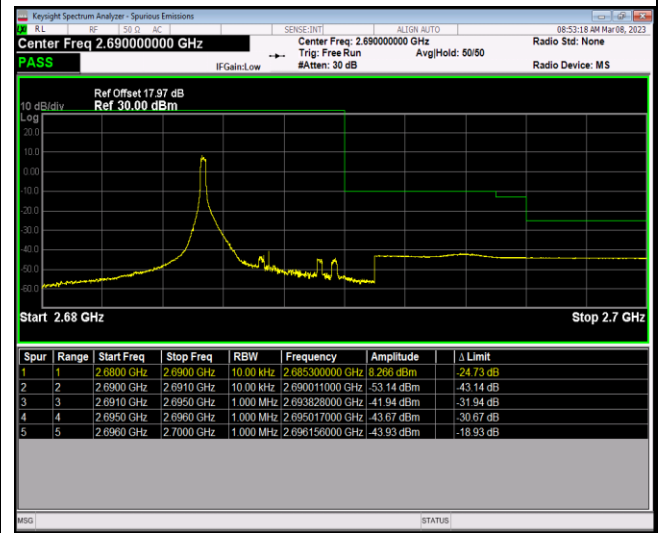

Band41-5MHz-16QAM-41565-1RB#0

Band41-5MHz-16QAM-41565-25RB#0