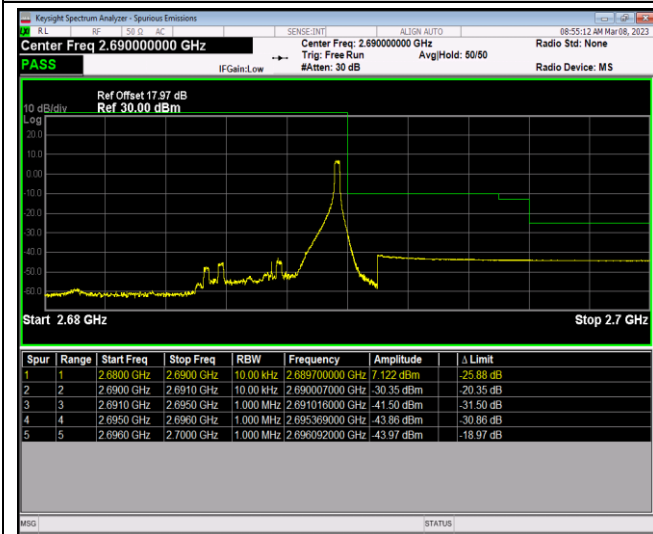

Band41-5MHz-64QAM-41565-1RB#24

Band41-20MHz-QPSK-39750-1RB#0