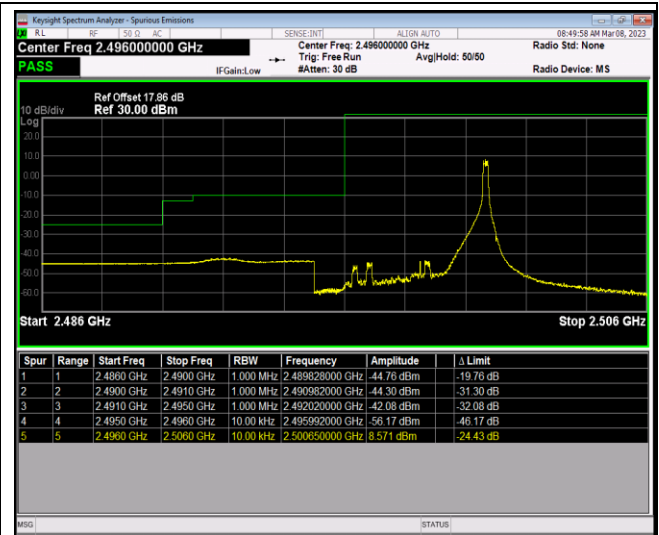

Band41-5MHz-QPSK-39675-25RB#0

Band41-5MHz-QPSK-41565-1RB#0

Band41-5MHz-QPSK-41565-1RB#24

Band41-5MHz-QPSK-41565-25RB#0

Band41-5MHz-16QAM-39675-1RB#0

Band41-5MHz-16QAM-39675-1RB#24

Band41-5MHz-16QAM-39675-25RB#0