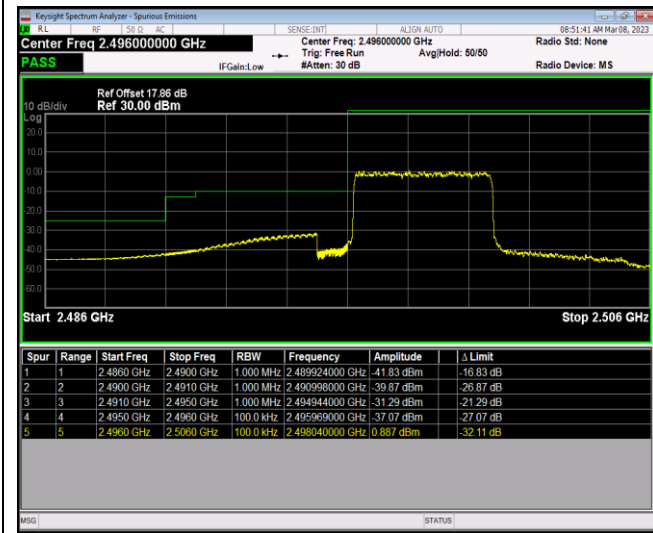

Band41-5MHz-16QAM-39675-25RB#0

Band41-5MHz-16QAM-41565-1RB#24