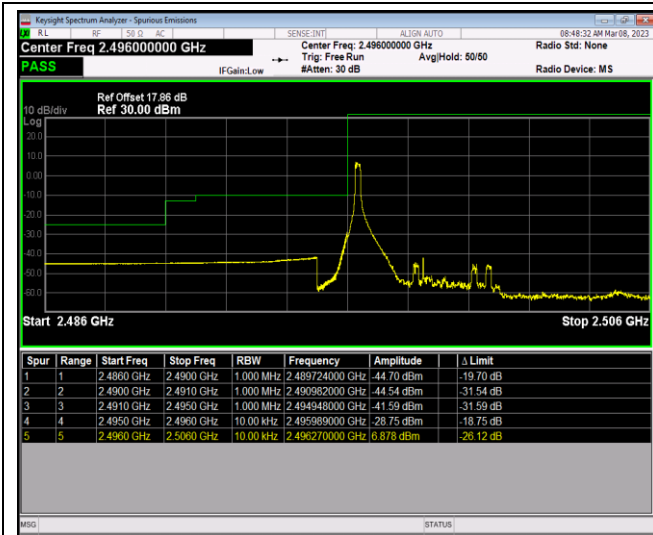

Band41-5MHz-QPSK-39675-25RB#0

Band41-5MHz-QPSK-41565-1RB#0

Band41-5MHz-QPSK-41565-1RB#24

Band41-5MHz-QPSK-41565-25RB#0

Band41-5MHz-16QAM-39675-1RB#0

Band41-5MHz-16QAM-39675-1RB#24

Band41-5MHz-16QAM-39675-25RB#0