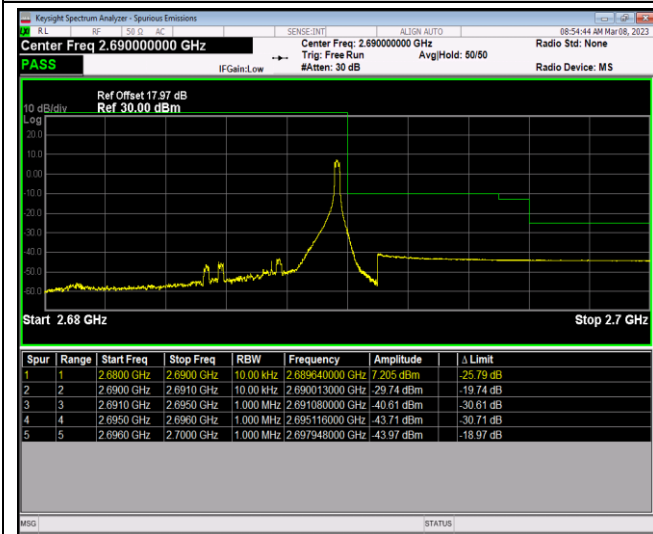

Band41-5MHz-16QAM-41565-1RB#24

Band41-5MHz-64QAM-39675-1RB#0