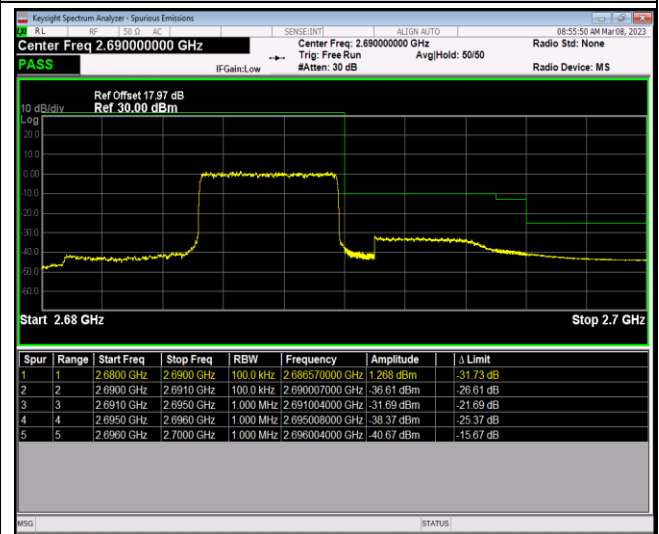

Band41-5MHz-QPSK-39675-25RB#0

Band41-5MHz-QPSK-41565-1RB#0

Band41-5MHz-QPSK-41565-1RB#24

Band41-5MHz-QPSK-41565-25RB#0

Band41-5MHz-16QAM-39675-1RB#0

Band41-5MHz-16QAM-39675-1RB#24

Band41-5MHz-16QAM-39675-25RB#0