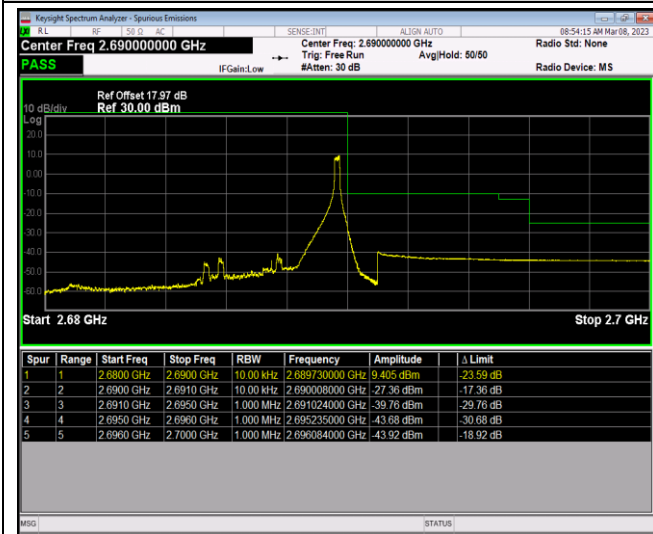

Band41-5MHz-QPSK-39675-25RB#0

Band41-5MHz-QPSK-41565-1RB#0

Band41-5MHz-QPSK-41565-1RB#24

Band41-5MHz-QPSK-41565-25RB#0

Band41-5MHz-16QAM-39675-1RB#0

Band41-5MHz-16QAM-39675-1RB#24

Band41-5MHz-16QAM-39675-25RB#0