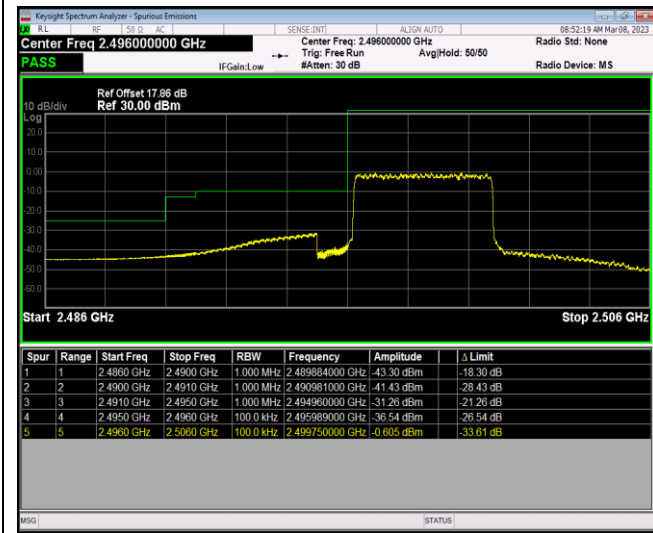

Band41-5MHz-16QAM-41565-1RB#0

Band41-5MHz-16QAM-41565-1RB#24

Band41-5MHz-16QAM-41565-25RB#0

Band41-5MHz-64QAM-39675-1RB#0

Band41-5MHz-64QAM-39675-1RB#24

Band41-5MHz-64QAM-39675-25RB#0

Band41-5MHz-64QAM-41565-1RB#0