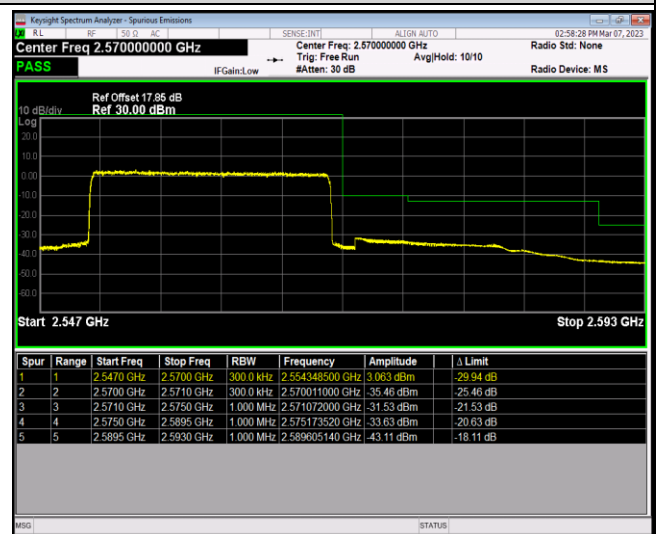

Band7-20MHz-64QAM-21350-1RB#0

Band7-20MHz-64QAM-21350-1RB#99

Band7-20MHz-64QAM-21350-100RB#0

Band12-1.4MHz-QPSK-23017-1RB#0

Band12-1.4MHz-QPSK-23017-1RB#5

Band12-1.4MHz-QPSK-23017-6RB#0

Band12-1.4MHz-QPSK-23173-1RB#0