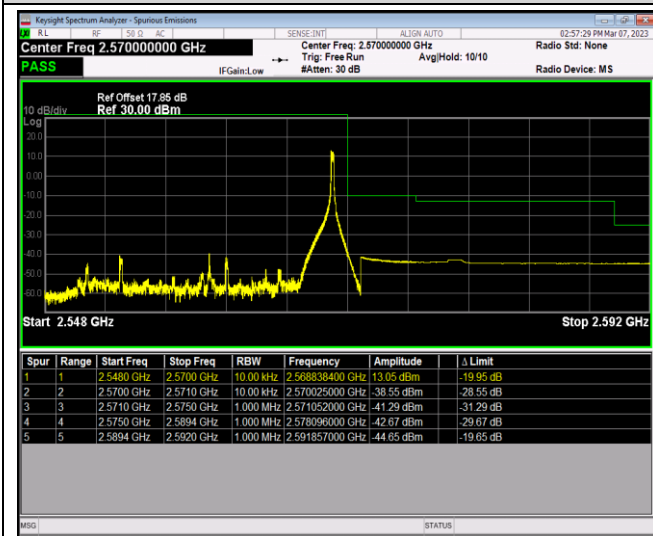

Band7-20MHz-16QAM-20850-100RB#0

Band7-20MHz-16QAM-21350-1RB#0

Band7-20MHz-16QAM-21350-1RB#99

Band7-20MHz-16QAM-21350-100RB#0

Band7-20MHz-64QAM-20850-1RB#0

Band7-20MHz-64QAM-20850-1RB#99

Band7-20MHz-64QAM-20850-100RB#0