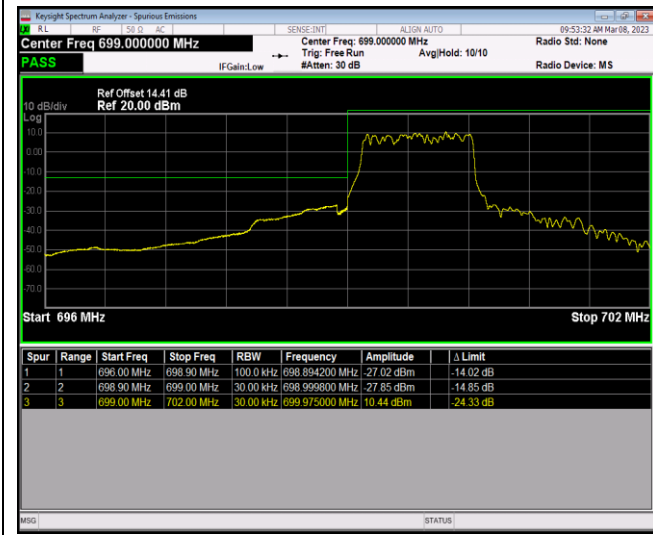

Band7-20MHz-64QAM-21350-1RB#0

Band7-20MHz-64QAM-21350-1RB#99

Band7-20MHz-64QAM-21350-100RB#0

Band12-1.4MHz-QPSK-23017-1RB#0

Band12-1.4MHz-QPSK-23017-1RB#5

Band12-1.4MHz-QPSK-23017-6RB#0

Band12-1.4MHz-QPSK-23173-1RB#0