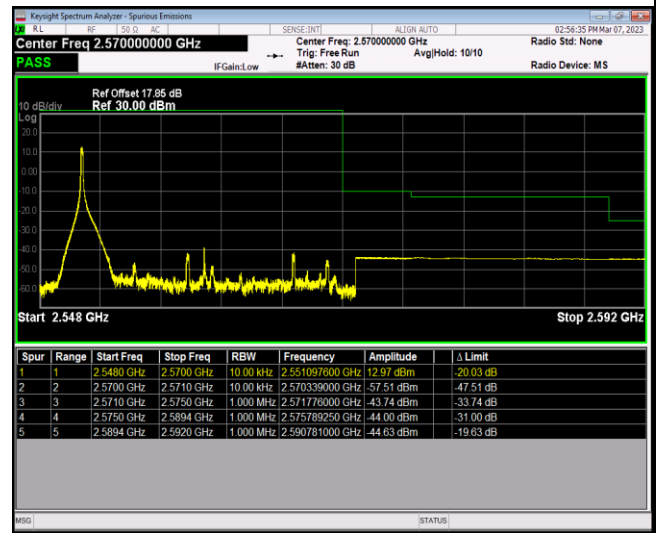

Band7-20MHz-QPSK-20850-1RB#99

Band7-20MHz-QPSK-20850-100RB#0

Band7-20MHz-QPSK-21350-1RB#0

Band7-20MHz-QPSK-21350-1RB#99

Band7-20MHz-QPSK-21350-100RB#0

Band7-20MHz-16QAM-20850-1RB#0

Band7-20MHz-16QAM-20850-1RB#99