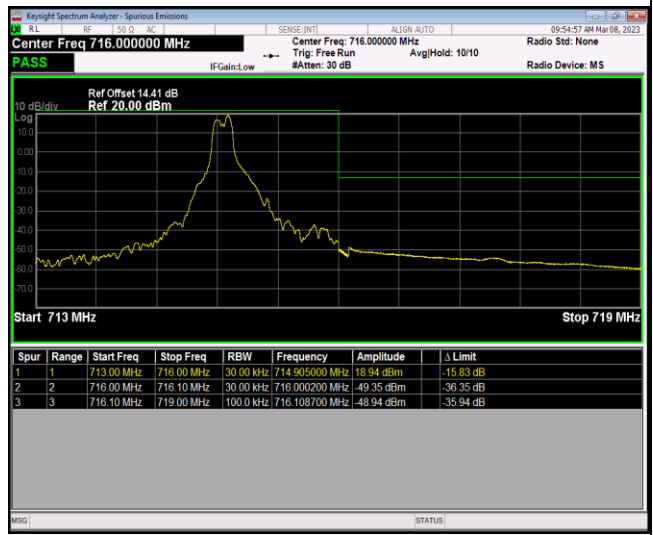

Band12-1.4MHz-QPSK-23173-1RB#0

Band12-1.4MHz-QPSK-23173-6RB#0