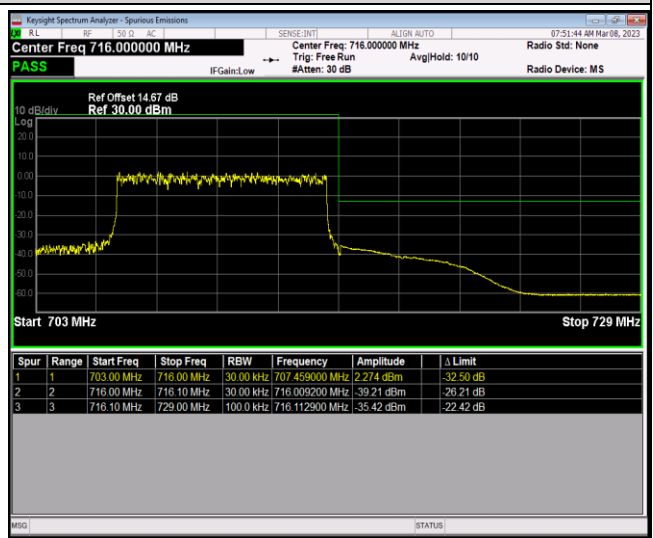

Band12-10MHz-16QAM-23060-1RB#49