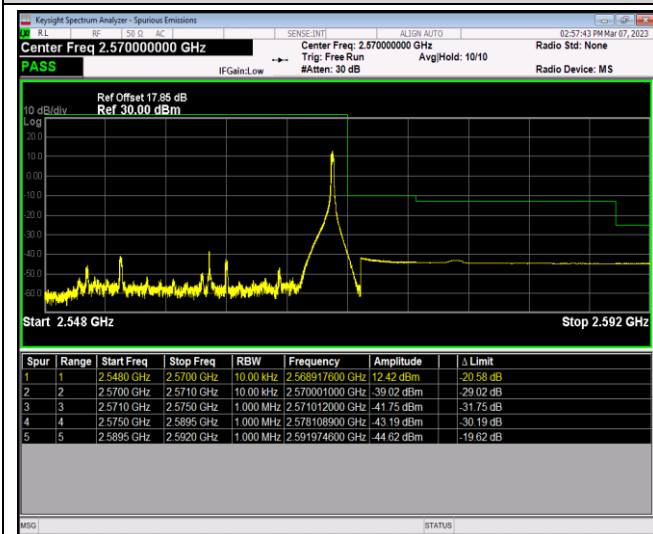

Band7-20MHz-64QAM-21350-1RB#99

Band12-1.4MHz-QPSK-23017-1RB#0