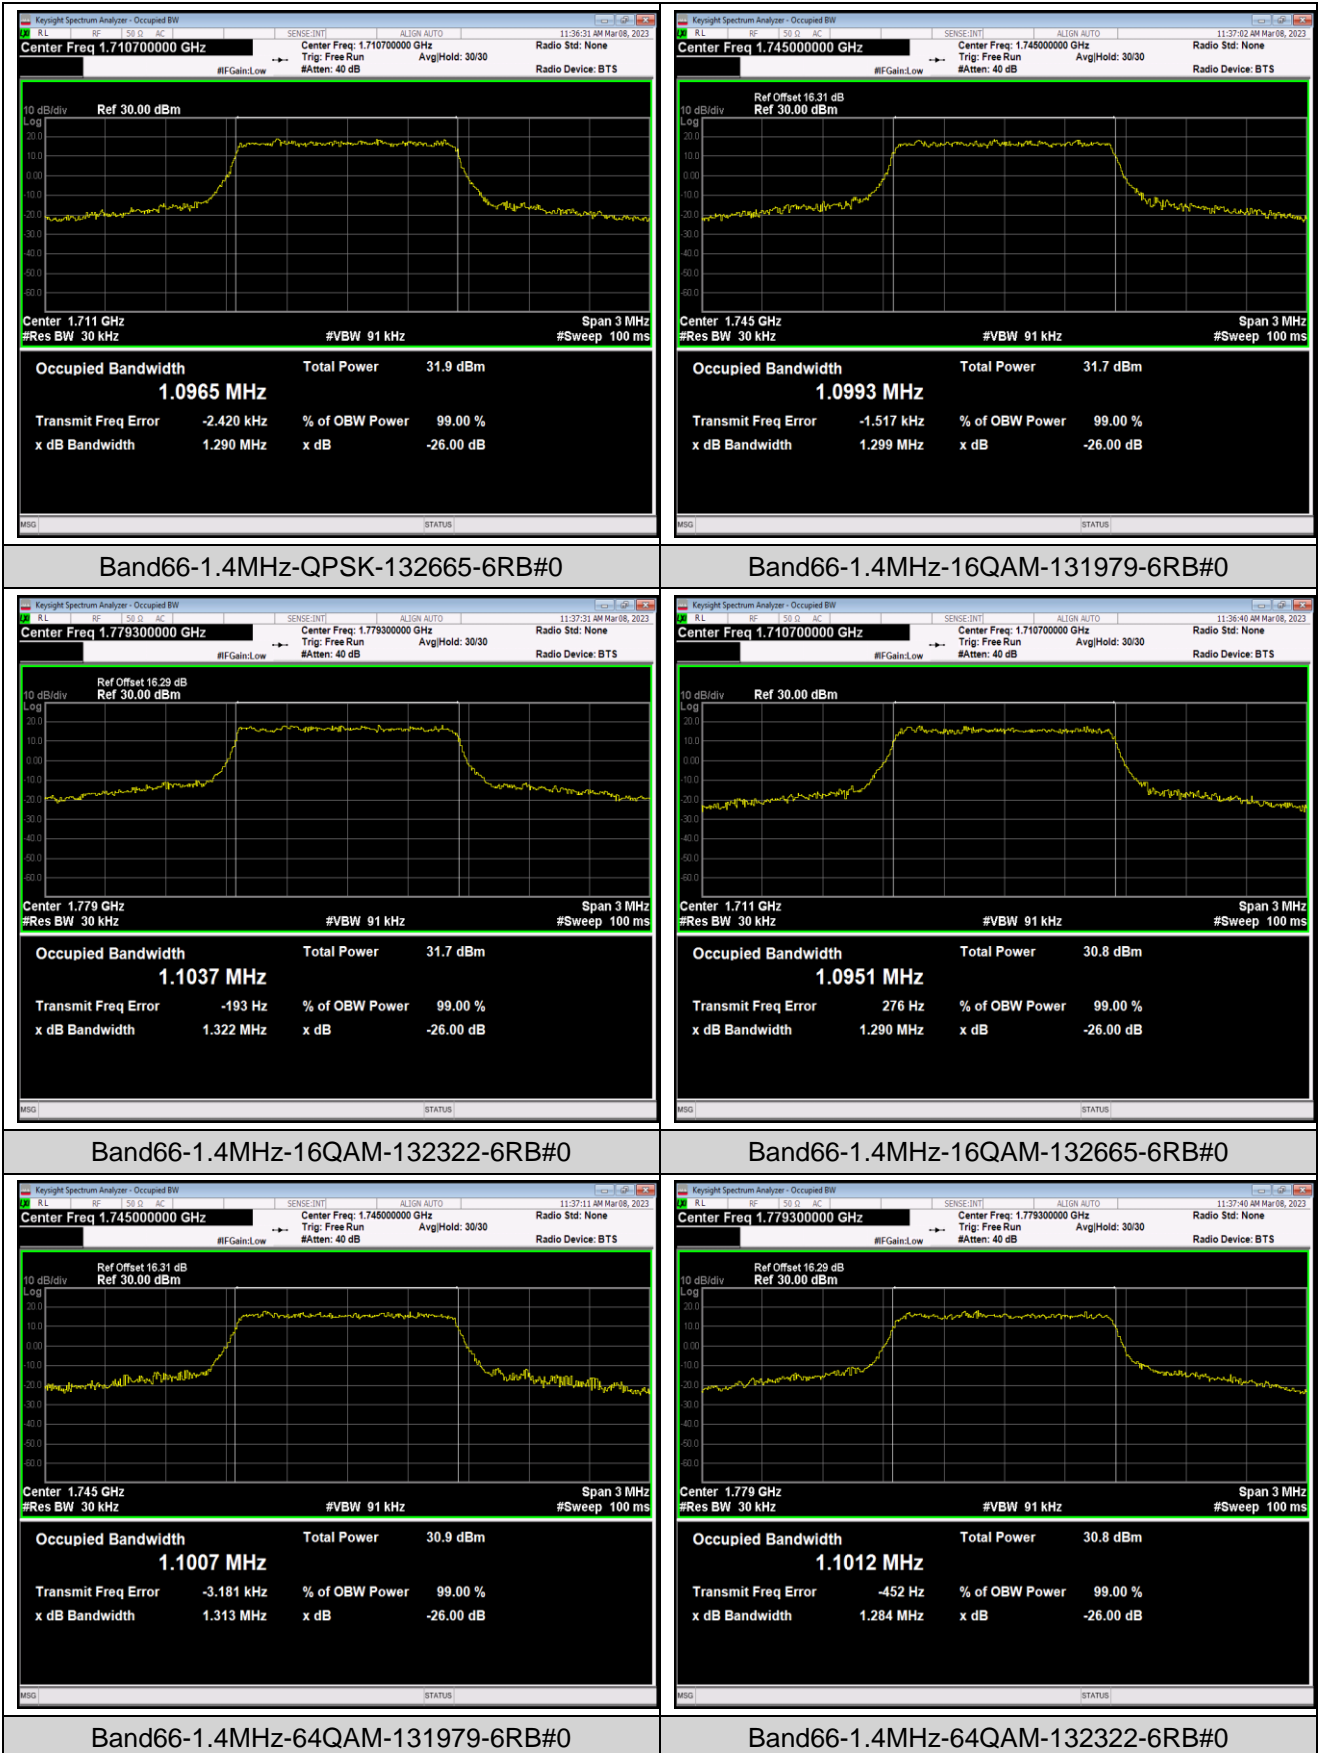

Band41-10MHz-16QAM-41540-50RB#0

Band41-10MHz-64QAM-39700-50RB#0

Band41-10MHz-64QAM-40620-50RB#0

Band41-10MHz-64QAM-41540-50RB#0

Band41-15MHz-QPSK-39725-75RB#0

Band41-15MHz-QPSK-40620-75RB#0

Band66-1.4MHz-64QAM-132665-6RB#0      Band66-3MHz-QPSK-131987-15RB#0

Band66-3MHz-QPSK-132322-15RB#0      Band66-3MHz-QPSK-132657-15RB#0

Band66-3MHz-16QAM-131987-15RB#0      Band66-3MHz-16QAM-132322-15RB#0

Band66-3MHz-16QAM-132657-15RB#0

Band66-3MHz-64QAM-131987-15RB#0

Band66-3MHz-64QAM-132322-15RB#0