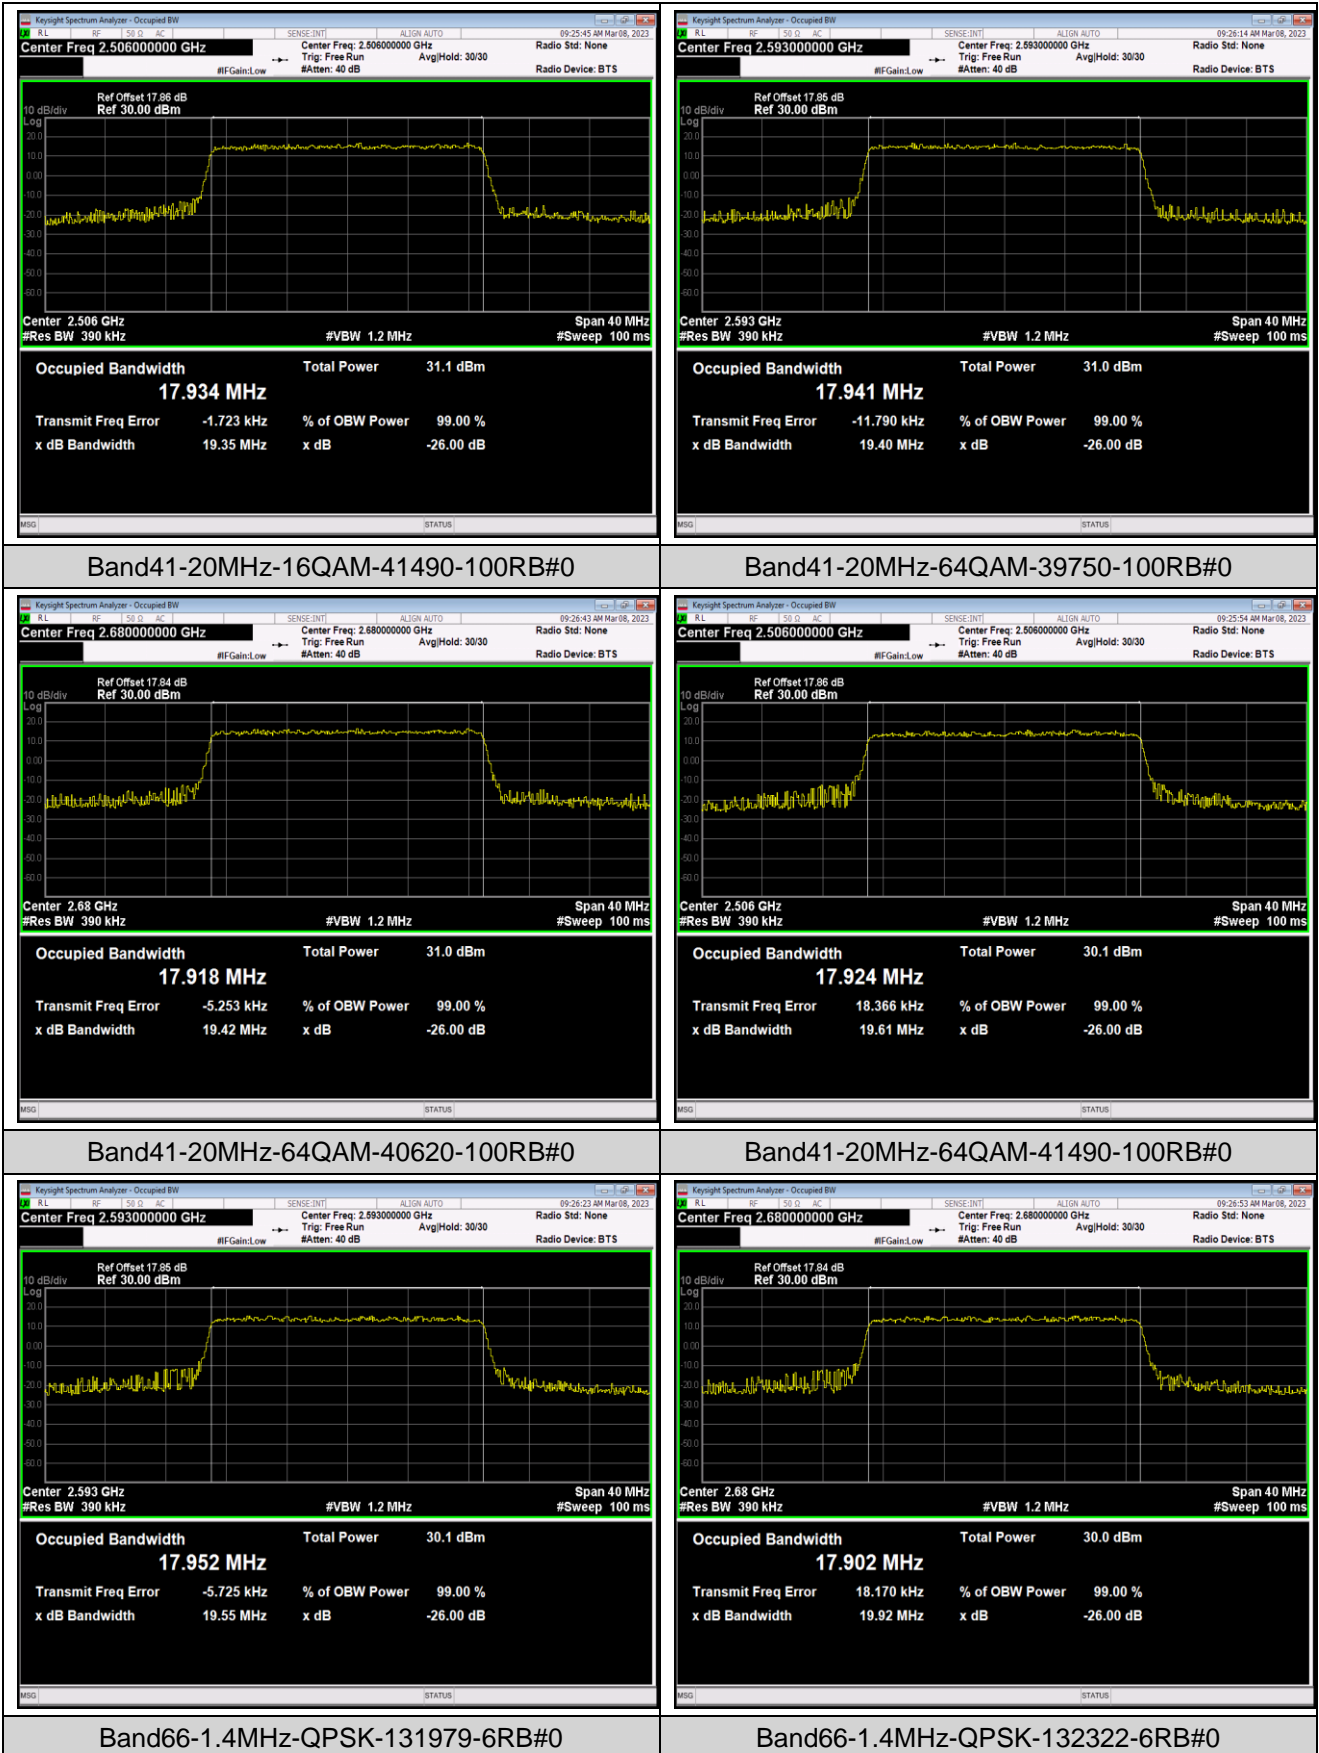

Band41-10MHz-16QAM-41540-50RB#0

Band41-10MHz-64QAM-39700-50RB#0

Band41-10MHz-64QAM-40620-50RB#0

Band41-10MHz-64QAM-41540-50RB#0

Band41-15MHz-QPSK-39725-75RB#0

Band41-15MHz-QPSK-40620-75RB#0

Band66-1.4MHz-64QAM-132665-6RB#0      Band66-3MHz-QPSK-131987-15RB#0

Band66-3MHz-QPSK-132322-15RB#0      Band66-3MHz-QPSK-132657-15RB#0

Band66-3MHz-16QAM-131987-15RB#0      Band66-3MHz-16QAM-132322-15RB#0

Band66-3MHz-16QAM-132657-15RB#0

Band66-3MHz-64QAM-131987-15RB#0

Band66-3MHz-64QAM-132322-15RB#0