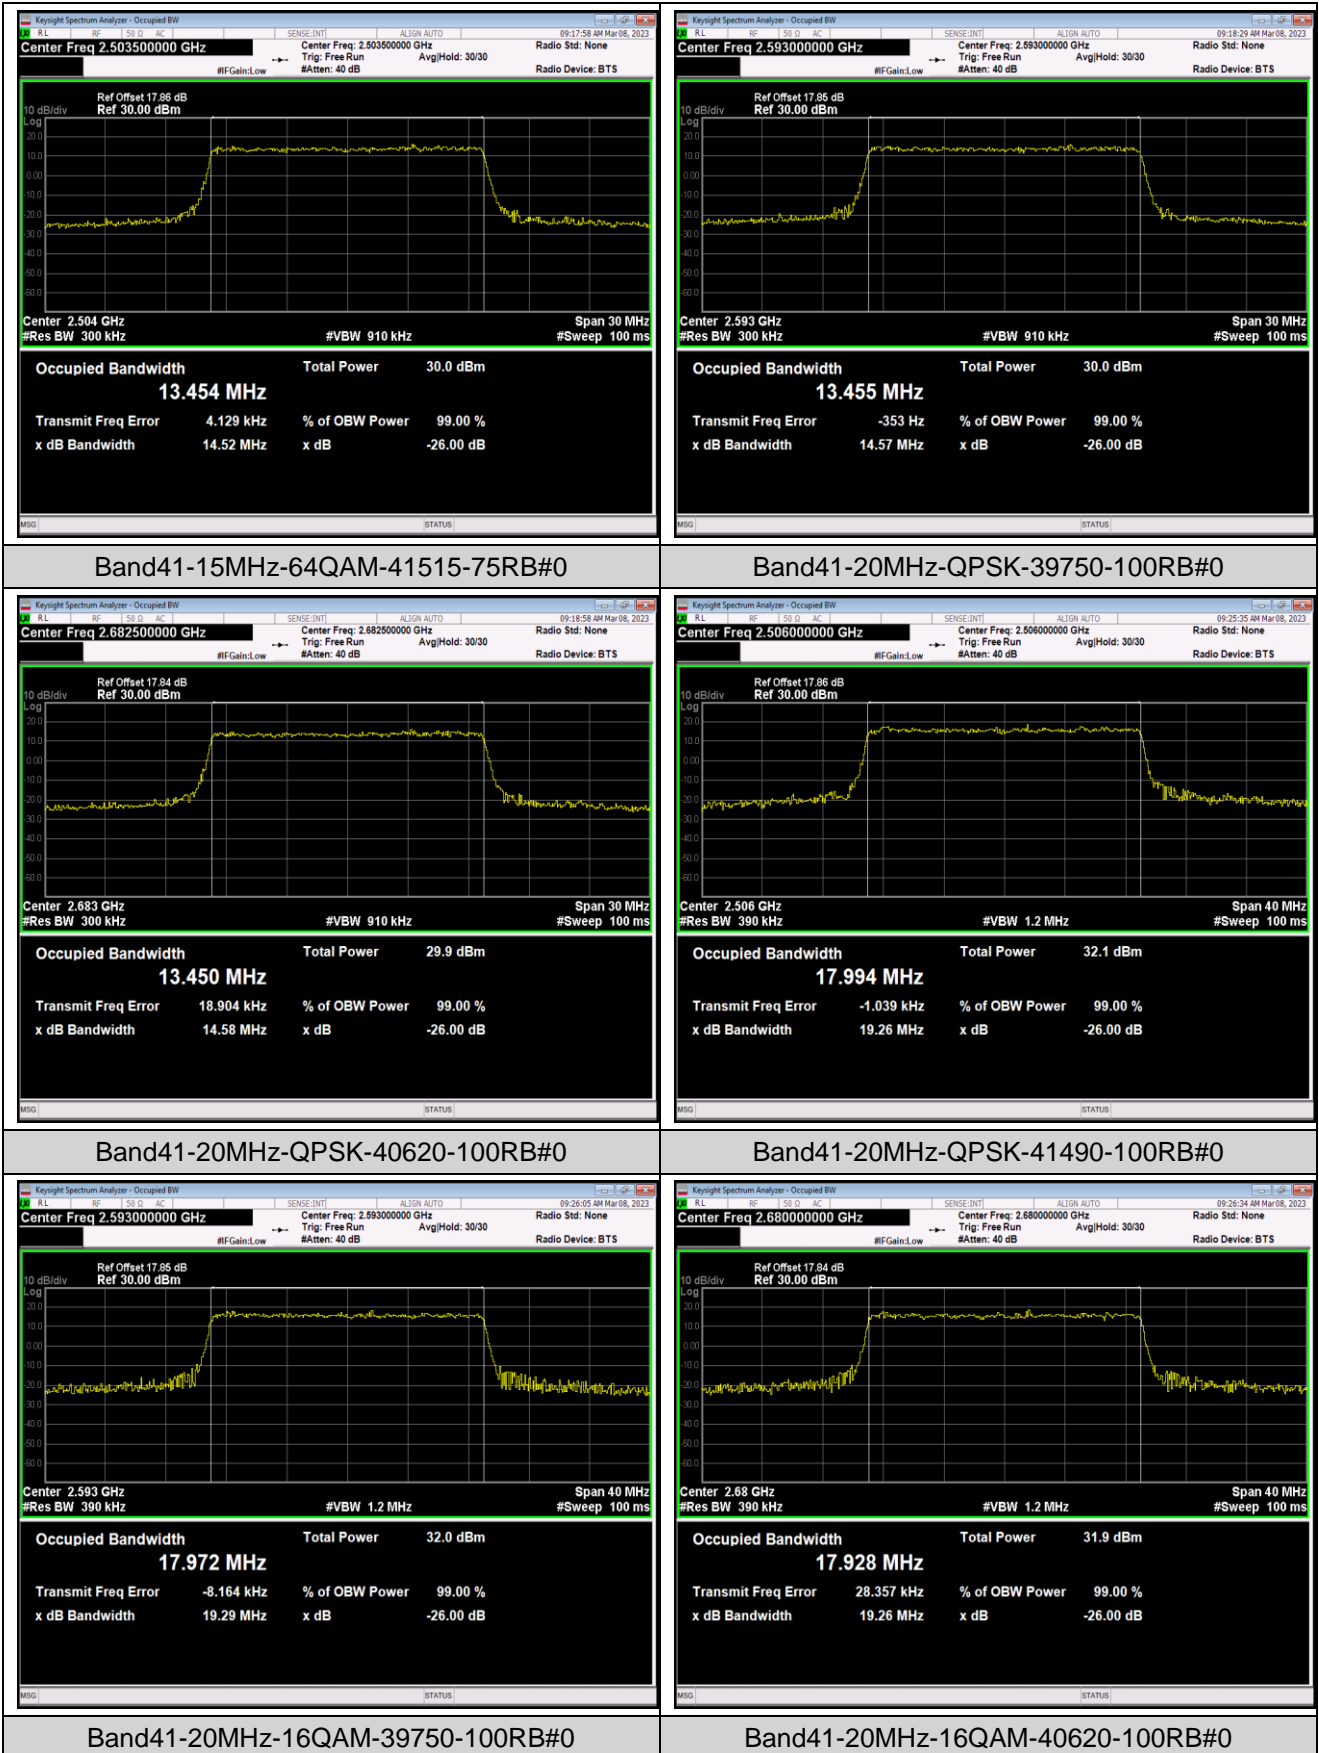

Band41-10MHz-16QAM-41540-50RB#0

Band41-10MHz-64QAM-39700-50RB#0

Band41-10MHz-64QAM-40620-50RB#0

Band41-10MHz-64QAM-41540-50RB#0

Band41-15MHz-QPSK-39725-75RB#0

Band41-15MHz-QPSK-40620-75RB#0

Band66-1.4MHz-64QAM-132665-6RB#0      Band66-3MHz-QPSK-131987-15RB#0

Band66-3MHz-QPSK-132322-15RB#0      Band66-3MHz-QPSK-132657-15RB#0

Band66-3MHz-16QAM-131987-15RB#0      Band66-3MHz-16QAM-132322-15RB#0

Band66-3MHz-16QAM-132657-15RB#0

Band66-3MHz-64QAM-131987-15RB#0

Band66-3MHz-64QAM-132322-15RB#0