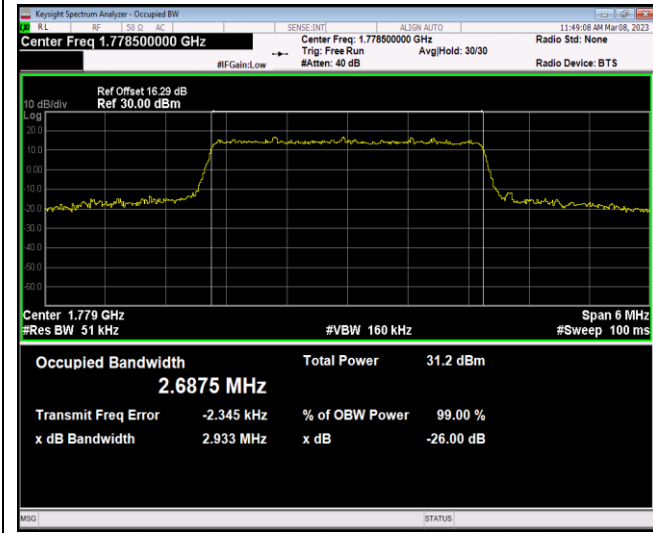

Band66-3MHz-QPSK-132322-15RB#0      Band66-3MHz-QPSK-132657-15RB#0

Band66-3MHz-16QAM-131987-15RB#0      Band66-3MHz-16QAM-132322-15RB#0

Band66-3MHz-16QAM-132657-15RB#0

Band66-3MHz-64QAM-131987-15RB#0

Band66-3MHz-64QAM-132322-15RB#0