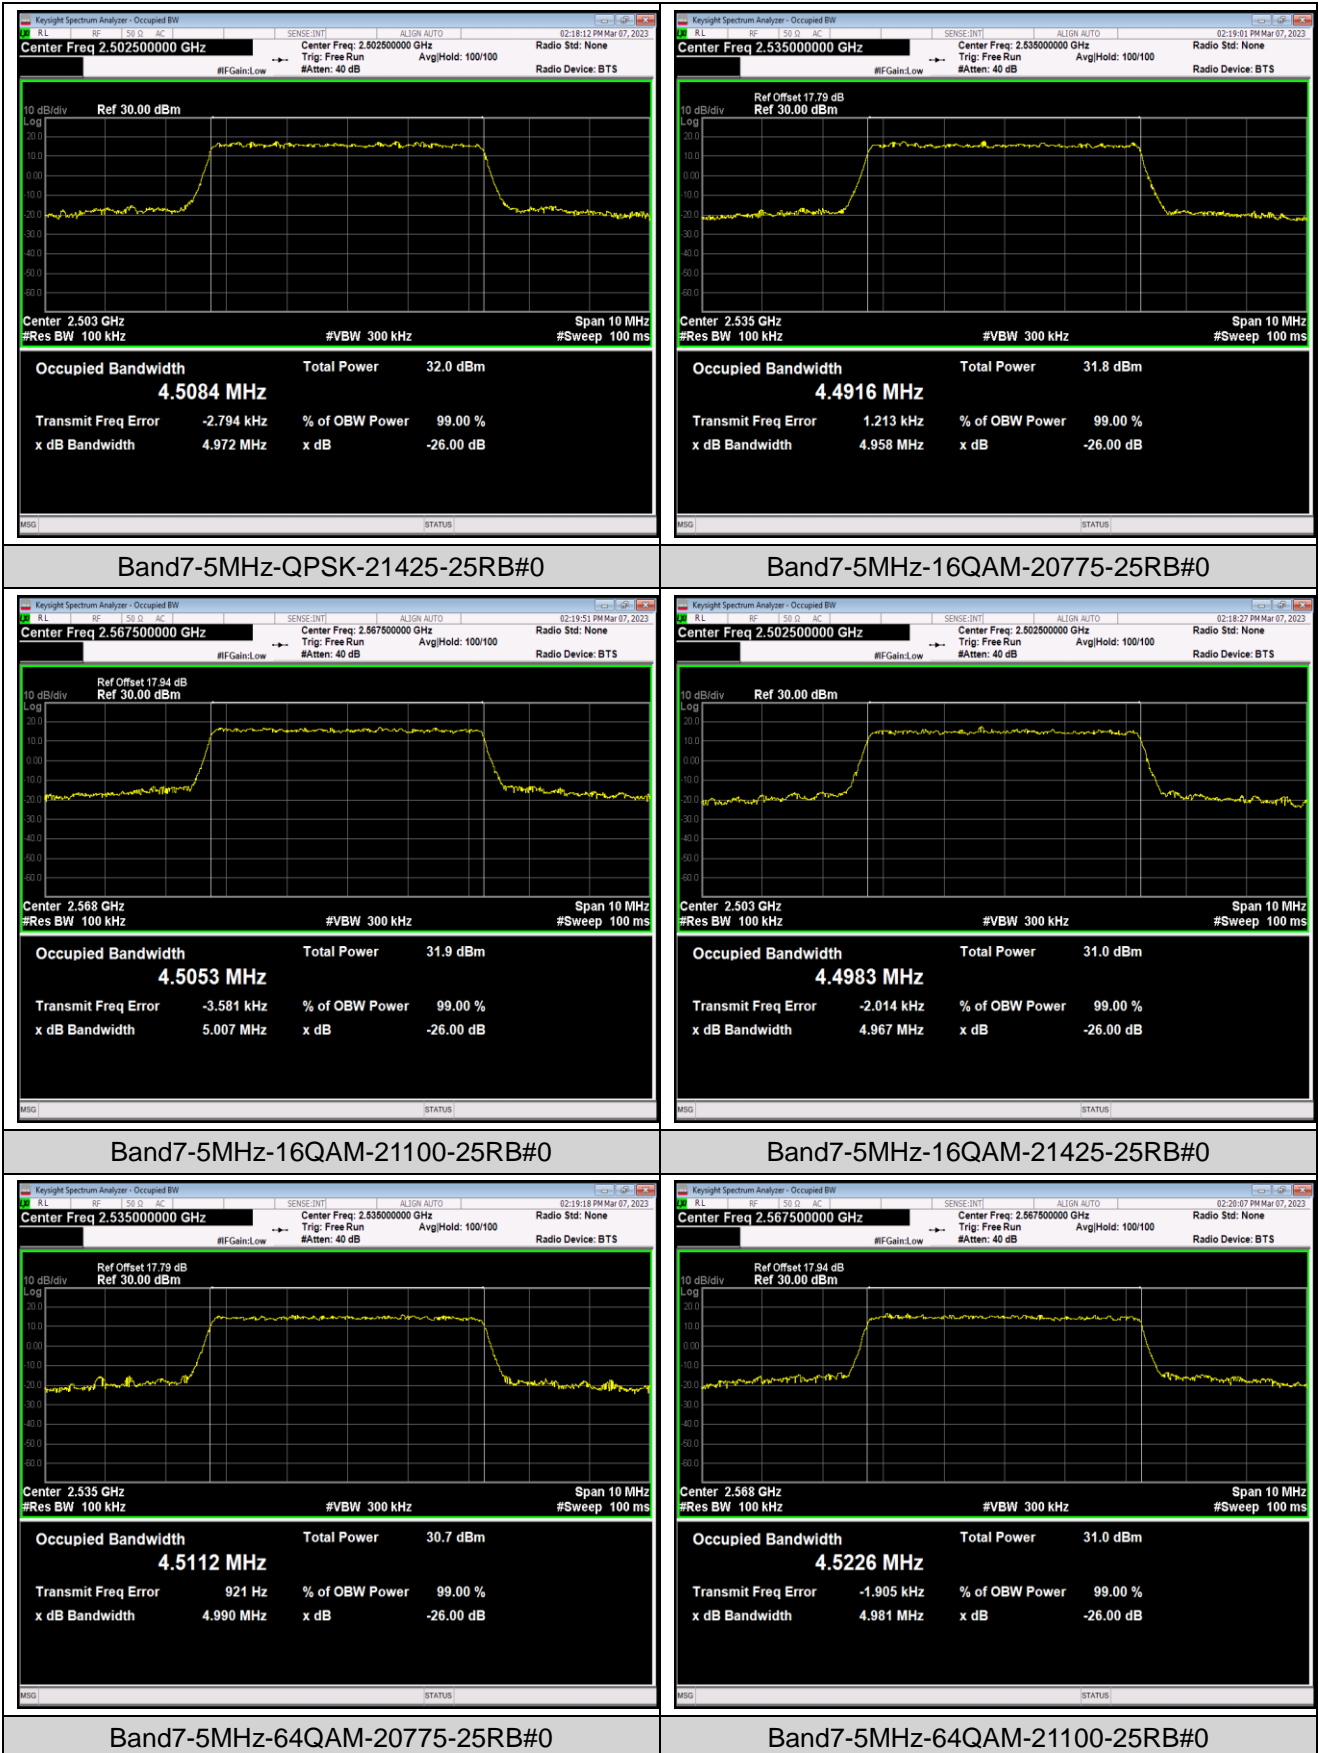

Band2-15MHz-64QAM-19125-75RB#0

Band2-20MHz-QPSK-18700-100RB#0

Band2-20MHz-QPSK-18900-100RB#0

Band2-20MHz-QPSK-19100-100RB#0

Band2-20MHz-16QAM-18700-100RB#0

Band2-20MHz-16QAM-18900-100RB#0

Band2-20MHz-16QAM-19100-100RB#0

Band2-20MHz-64QAM-18700-100RB#0

Band2-20MHz-64QAM-18900-100RB#0

Band2-20MHz-64QAM-19100-100RB#0

Band5-1.4MHz-QPSK-20407-6RB#0

Band5-1.4MHz-QPSK-20525-6RB#0

Band5-1.4MHz-QPSK-20643-6RB#0

Band5-1.4MHz-16QAM-20407-6RB#0

Band5-5MHz-QPSK-20425-25RB#0

Band5-5MHz-QPSK-20525-25RB#0

Band5-5MHz-64QAM-20425-25RB#0 **Band5-5MHz-64QAM-20525-25RB#0**

Band5-10MHz-16QAM-20450-50RB#0

Band5-10MHz-16QAM-20525-50RB#0

Band7-10MHz-16QAM-21400-50RB#0

Band7-10MHz-64QAM-20800-50RB#0

Band7-10MHz-64QAM-21100-50RB#0

Band7-10MHz-64QAM-21400-50RB#0

Band7-15MHz-QPSK-20825-75RB#0

Band7-15MHz-QPSK-21100-75RB#0