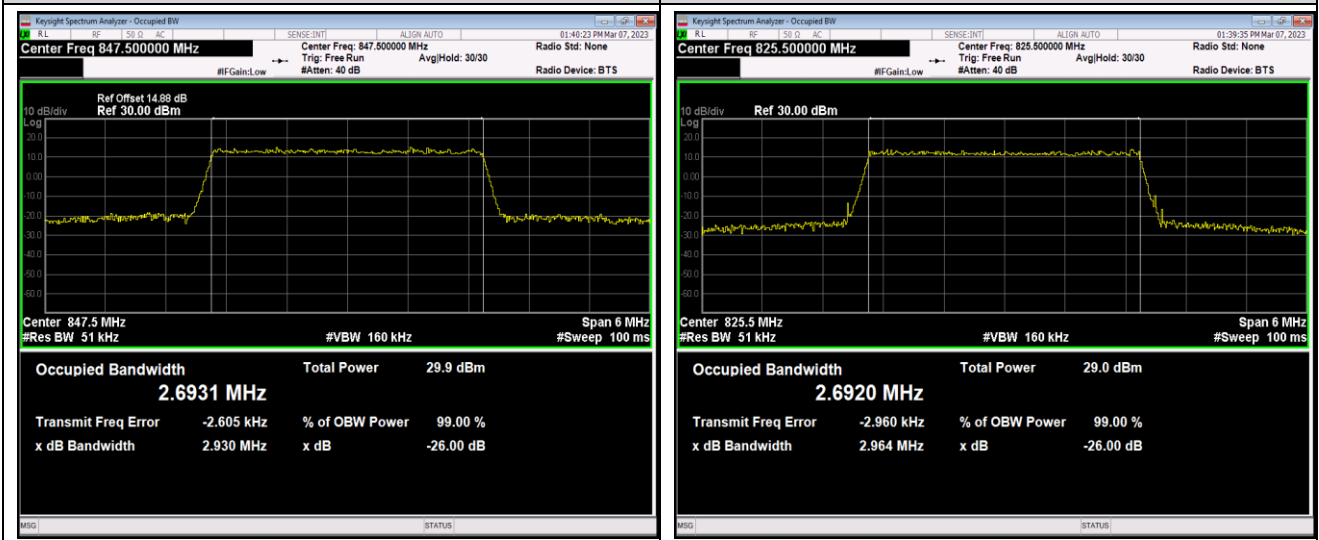

Band5-3MHz-QPSK-20635-15RB#0

Band5-3MHz-16QAM-20415-15RB#0

Band5-3MHz-16QAM-20525-15RB#0

Band5-3MHz-16QAM-20635-15RB#0

Band5-3MHz-64QAM-20415-15RB#0

Band5-3MHz-64QAM-20525-15RB#0

Band5-3MHz-64QAM-20635-15RB#0