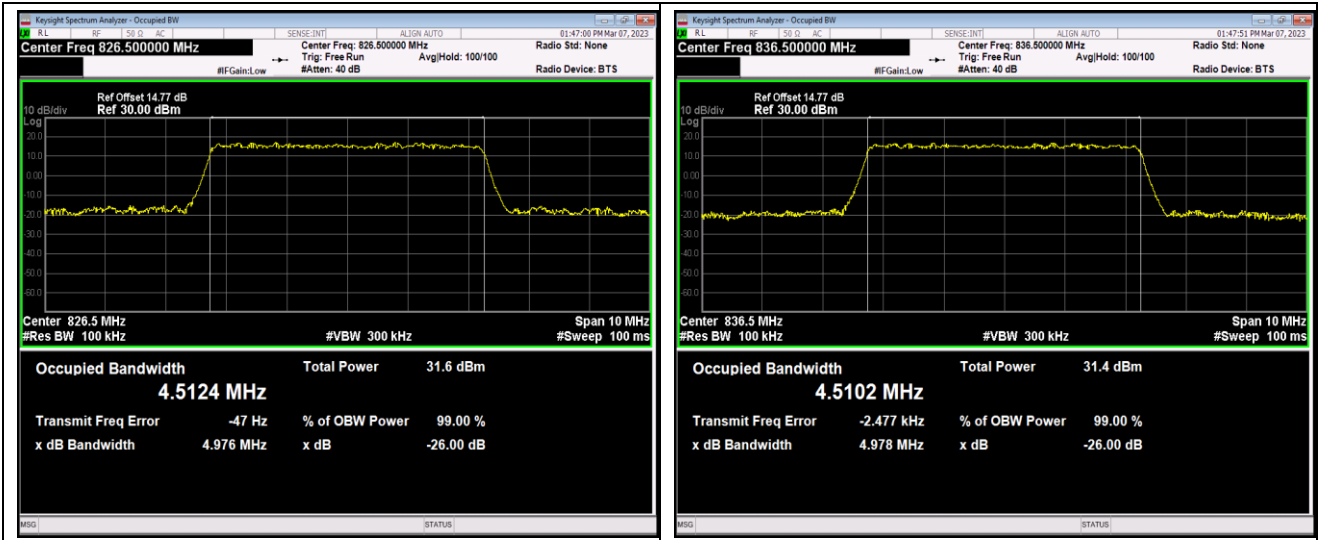

Band5-5MHz-QPSK-20425-25RB#0

Band5-5MHz-QPSK-20525-25RB#0