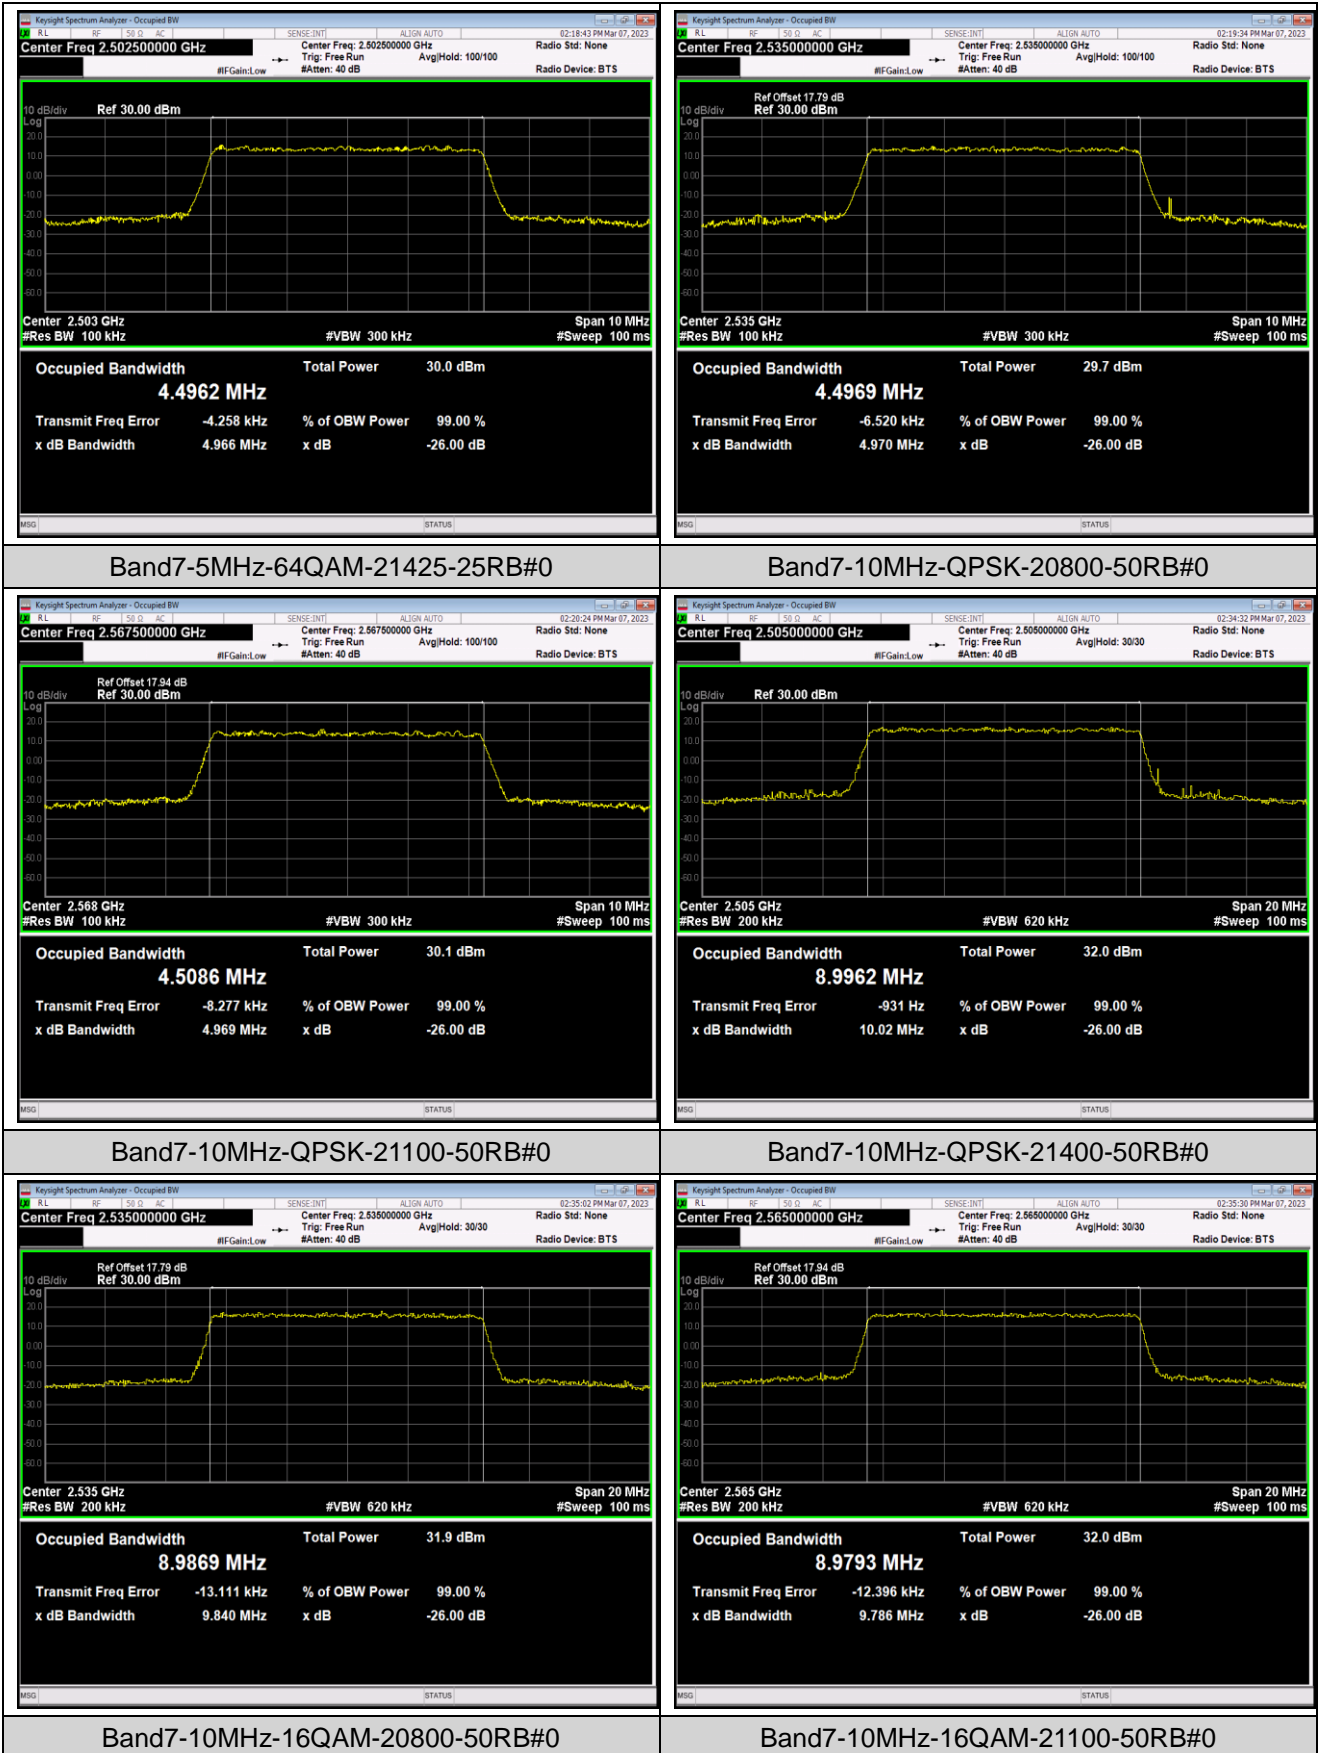

Band2-15MHz-64QAM-19125-75RB#0

Band2-20MHz-QPSK-18700-100RB#0

Band2-20MHz-QPSK-18900-100RB#0

Band2-20MHz-QPSK-19100-100RB#0

Band2-20MHz-16QAM-18700-100RB#0

Band2-20MHz-16QAM-18900-100RB#0

Band2-20MHz-16QAM-19100-100RB#0

Band2-20MHz-64QAM-18700-100RB#0

Band2-20MHz-64QAM-18900-100RB#0

Band2-20MHz-64QAM-19100-100RB#0

Band5-1.4MHz-QPSK-20407-6RB#0

Band5-1.4MHz-QPSK-20525-6RB#0

Band5-1.4MHz-QPSK-20643-6RB#0

Band5-1.4MHz-16QAM-20407-6RB#0

Band5-5MHz-QPSK-20425-25RB#0

Band5-5MHz-QPSK-20525-25RB#0

Band5-5MHz-64QAM-20425-25RB#0 **Band5-5MHz-64QAM-20525-25RB#0**

Band5-10MHz-16QAM-20450-50RB#0

Band5-10MHz-16QAM-20525-50RB#0

Band7-10MHz-16QAM-21400-50RB#0

Band7-10MHz-64QAM-20800-50RB#0

Band7-10MHz-64QAM-21100-50RB#0

Band7-10MHz-64QAM-21400-50RB#0

Band7-15MHz-QPSK-20825-75RB#0

Band7-15MHz-QPSK-21100-75RB#0