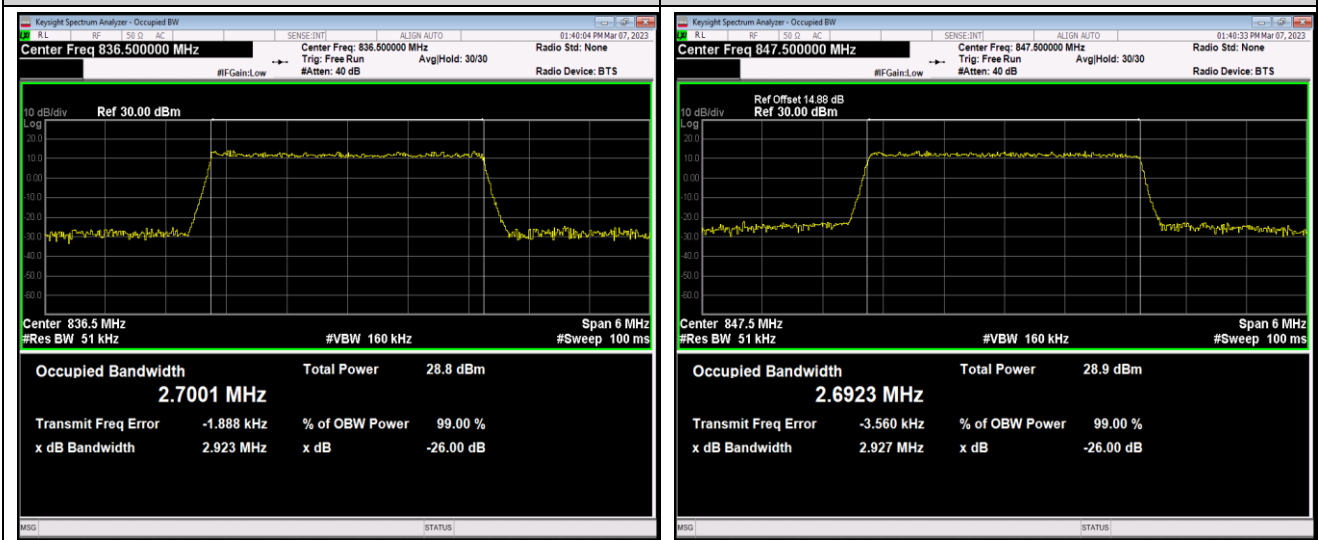

Band5-3MHz-QPSK-20635-15RB#0

Band5-3MHz-16QAM-20415-15RB#0

Band5-3MHz-16QAM-20525-15RB#0

Band5-3MHz-16QAM-20635-15RB#0

Band5-3MHz-64QAM-20415-15RB#0

Band5-3MHz-64QAM-20525-15RB#0

Band5-3MHz-64QAM-20635-15RB#0