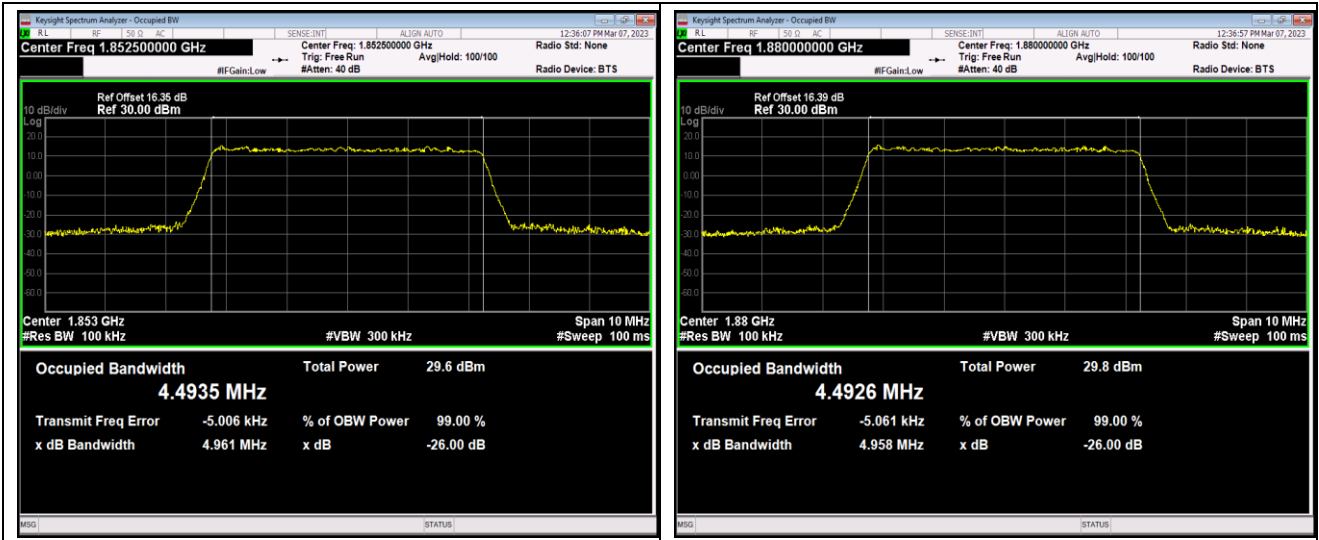

Test Graphs

Band2-5MHz-QPSK-19175-25RB#0

Band2-5MHz-16QAM-18625-25RB#0

Band2-5MHz-16QAM-18900-25RB#0

Band2-5MHz-16QAM-19175-25RB#0

Band2-5MHz-64QAM-18625-25RB#0

Band2-5MHz-64QAM-18900-25RB#0

Band2-15MHz-QPSK-19125-75RB#0 Band2-15MHz-16QAM-18675-75RB#0