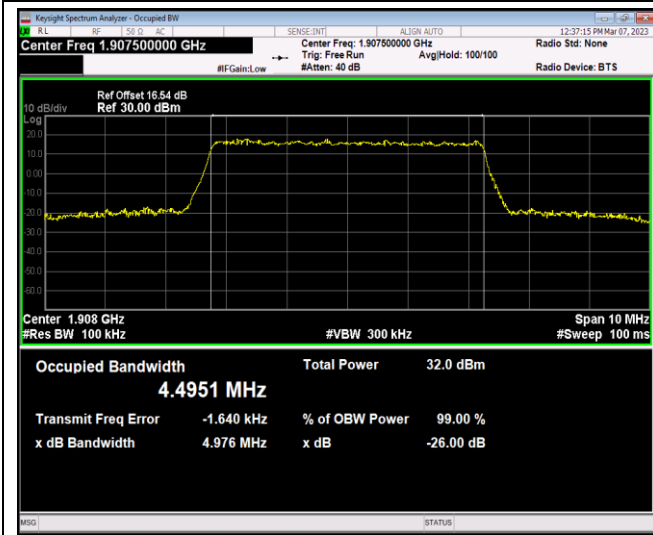

Test Graphs

Band2-5MHz-QPSK-19175-25RB#0

Band2-5MHz-16QAM-18625-25RB#0

Band2-5MHz-16QAM-18900-25RB#0

Band2-5MHz-16QAM-19175-25RB#0

Band2-5MHz-64QAM-18625-25RB#0

Band2-5MHz-64QAM-18900-25RB#0

Band2-15MHz-QPSK-19125-75RB#0 Band2-15MHz-16QAM-18675-75RB#0