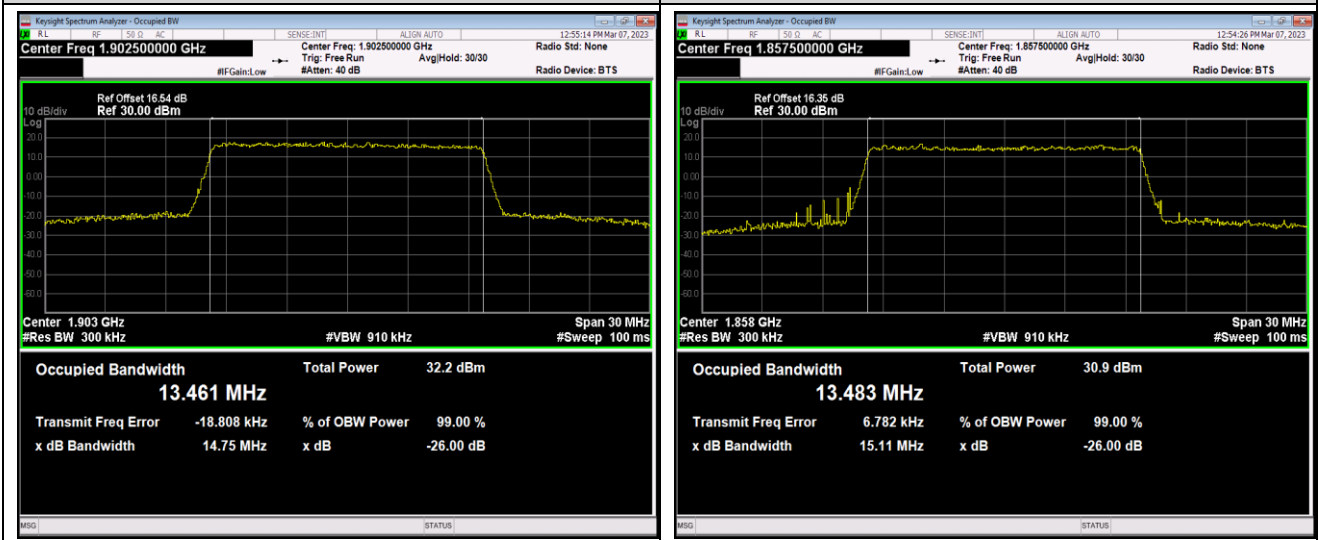

Test Graphs

Band2-5MHz-QPSK-19175-25RB#0

Band2-5MHz-16QAM-18625-25RB#0

Band2-5MHz-16QAM-18900-25RB#0

Band2-5MHz-16QAM-19175-25RB#0

Band2-5MHz-64QAM-18625-25RB#0

Band2-5MHz-64QAM-18900-25RB#0

Band2-15MHz-QPSK-19125-75RB#0 Band2-15MHz-16QAM-18675-75RB#0