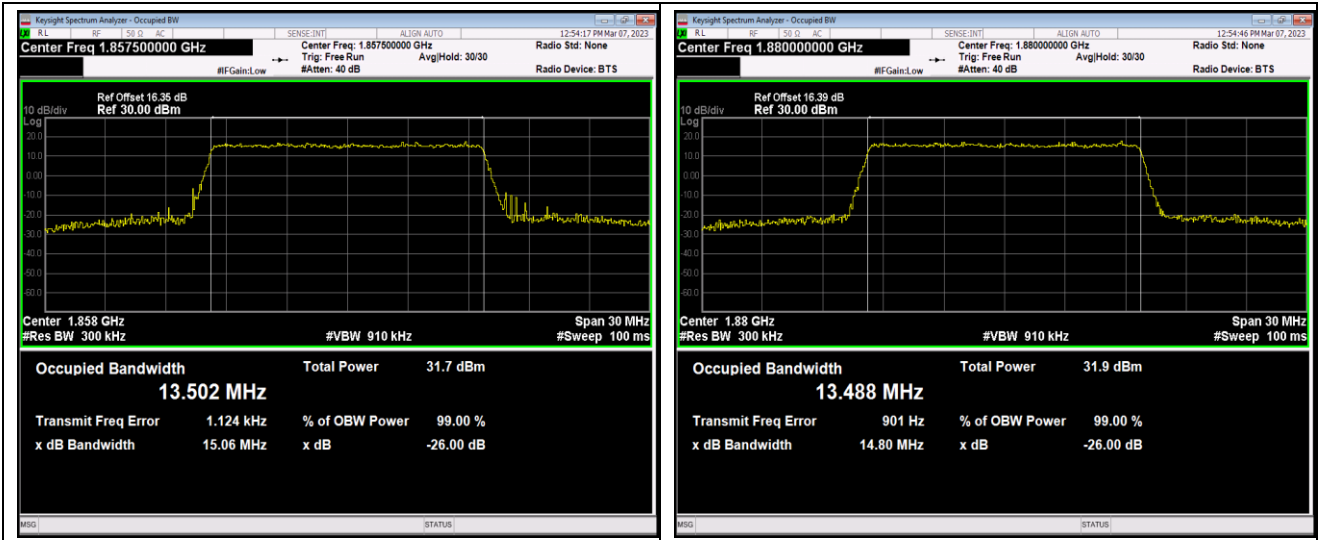

Test Graphs

Band2-5MHz-QPSK-19175-25RB#0

Band2-5MHz-16QAM-18625-25RB#0

Band2-5MHz-16QAM-18900-25RB#0

Band2-5MHz-16QAM-19175-25RB#0

Band2-5MHz-64QAM-18625-25RB#0

Band2-5MHz-64QAM-18900-25RB#0

Band2-15MHz-QPSK-19125-75RB#0 Band2-15MHz-16QAM-18675-75RB#0