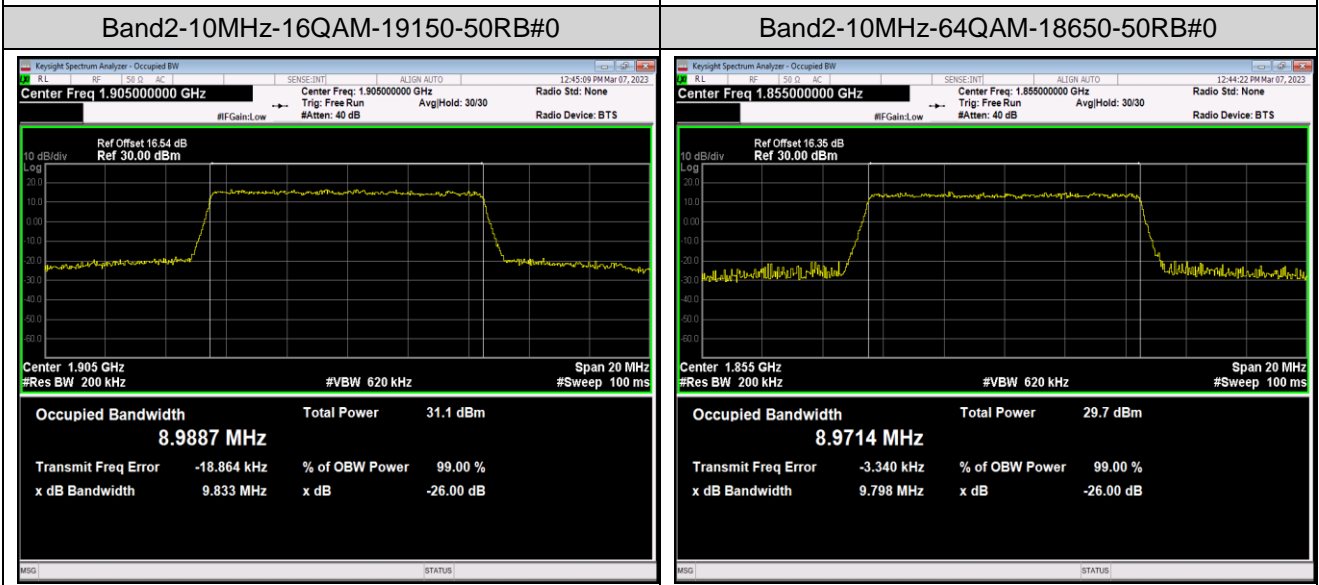

Test Graphs

Band2-5MHz-QPSK-19175-25RB#0

Band2-5MHz-16QAM-18625-25RB#0

Band2-5MHz-16QAM-18900-25RB#0

Band2-5MHz-16QAM-19175-25RB#0

Band2-5MHz-64QAM-18625-25RB#0

Band2-5MHz-64QAM-18900-25RB#0

Band2-15MHz-QPSK-19125-75RB#0 Band2-15MHz-16QAM-18675-75RB#0