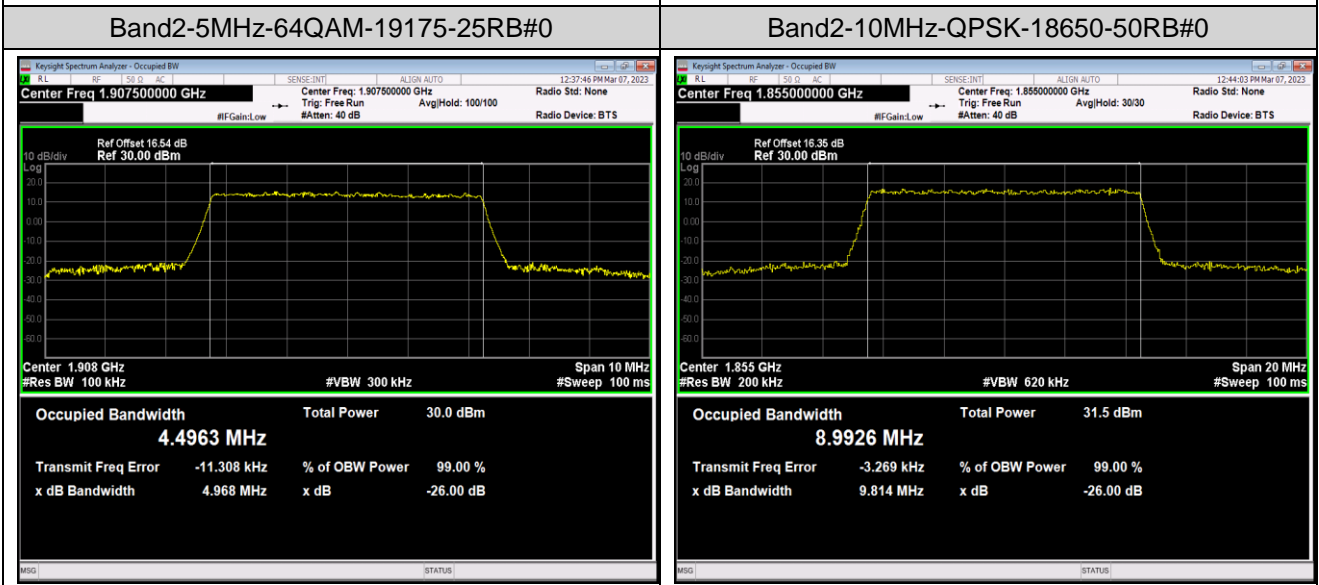

Test Graphs

Band2-5MHz-QPSK-19175-25RB#0

Band2-5MHz-16QAM-18625-25RB#0

Band2-5MHz-16QAM-18900-25RB#0

Band2-5MHz-16QAM-19175-25RB#0

Band2-5MHz-64QAM-18625-25RB#0

Band2-5MHz-64QAM-18900-25RB#0

Band2-15MHz-QPSK-19125-75RB#0 Band2-15MHz-16QAM-18675-75RB#0