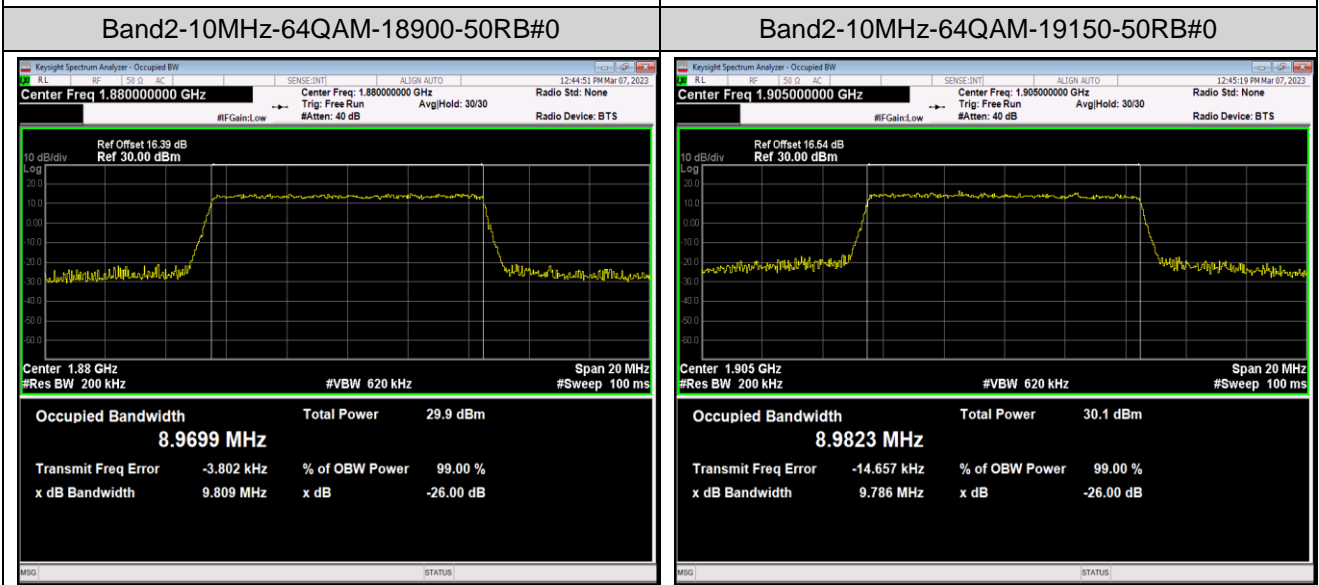

Test Graphs

Band2-5MHz-QPSK-19175-25RB#0

Band2-5MHz-16QAM-18625-25RB#0

Band2-5MHz-16QAM-18900-25RB#0

Band2-5MHz-16QAM-19175-25RB#0

Band2-5MHz-64QAM-18625-25RB#0

Band2-5MHz-64QAM-18900-25RB#0

Band2-15MHz-QPSK-19125-75RB#0 Band2-15MHz-16QAM-18675-75RB#0