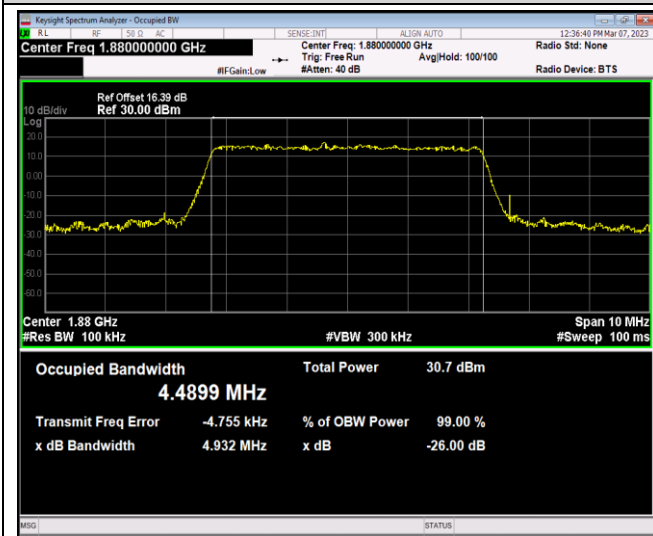

Test Graphs

Band2-5MHz-QPSK-19175-25RB#0

Band2-5MHz-16QAM-18625-25RB#0

Band2-5MHz-16QAM-18900-25RB#0

Band2-5MHz-16QAM-19175-25RB#0

Band2-5MHz-64QAM-18625-25RB#0

Band2-5MHz-64QAM-18900-25RB#0

Band2-15MHz-QPSK-19125-75RB#0 Band2-15MHz-16QAM-18675-75RB#0