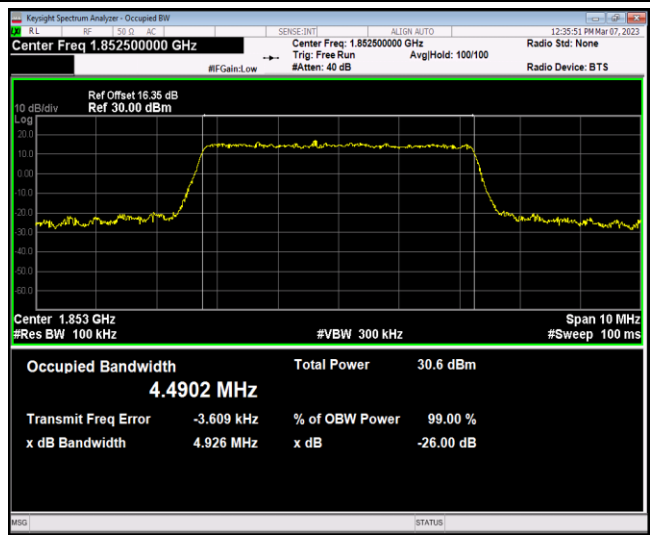

Test Graphs

Band2-5MHz-QPSK-19175-25RB#0

Band2-5MHz-16QAM-18625-25RB#0

Band2-5MHz-16QAM-18900-25RB#0

Band2-5MHz-16QAM-19175-25RB#0

Band2-5MHz-64QAM-18625-25RB#0

Band2-5MHz-64QAM-18900-25RB#0

Band2-15MHz-QPSK-19125-75RB#0 Band2-15MHz-16QAM-18675-75RB#0