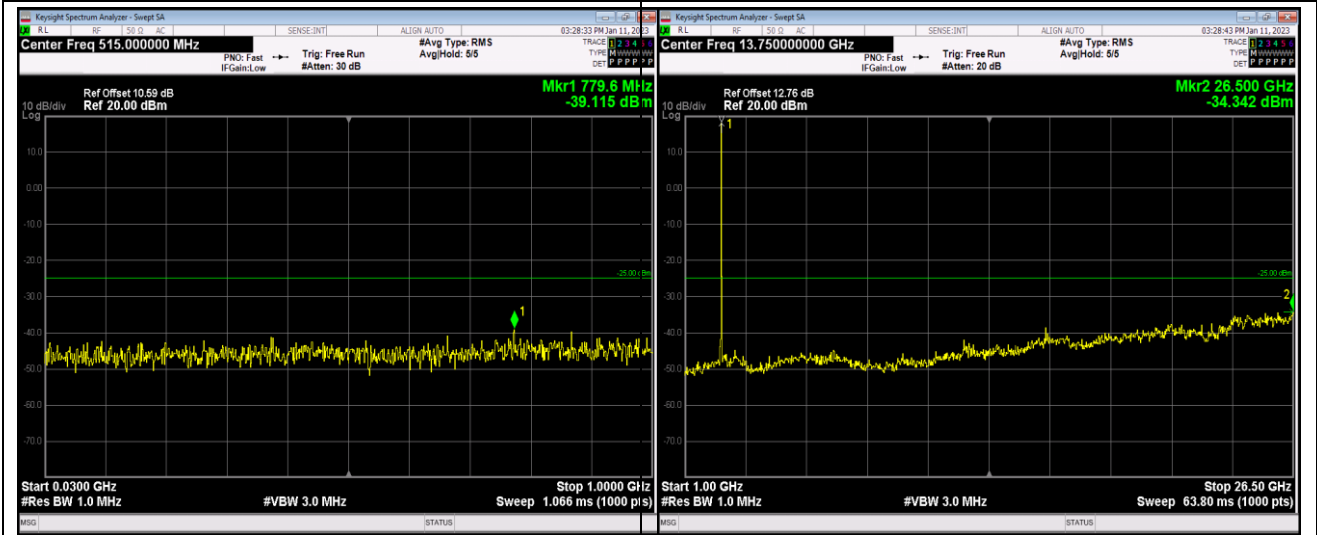

Band7-5MHz-QPSK-21425-1RB#0-Range2:1000~26500MHz

Band7-5MHz-16QAM-20775-1RB#0-Range1:30~1000MHz

Band7-5MHz-16QAM-20775-1RB#0-Range2:1000~26500MHz

Band7-20MHz-QPSK-21100-1RB#0-Range1:30~1000MHz

Band7-20MHz-QPSK-21100-1RB#0-Range2:1000~26500MHz