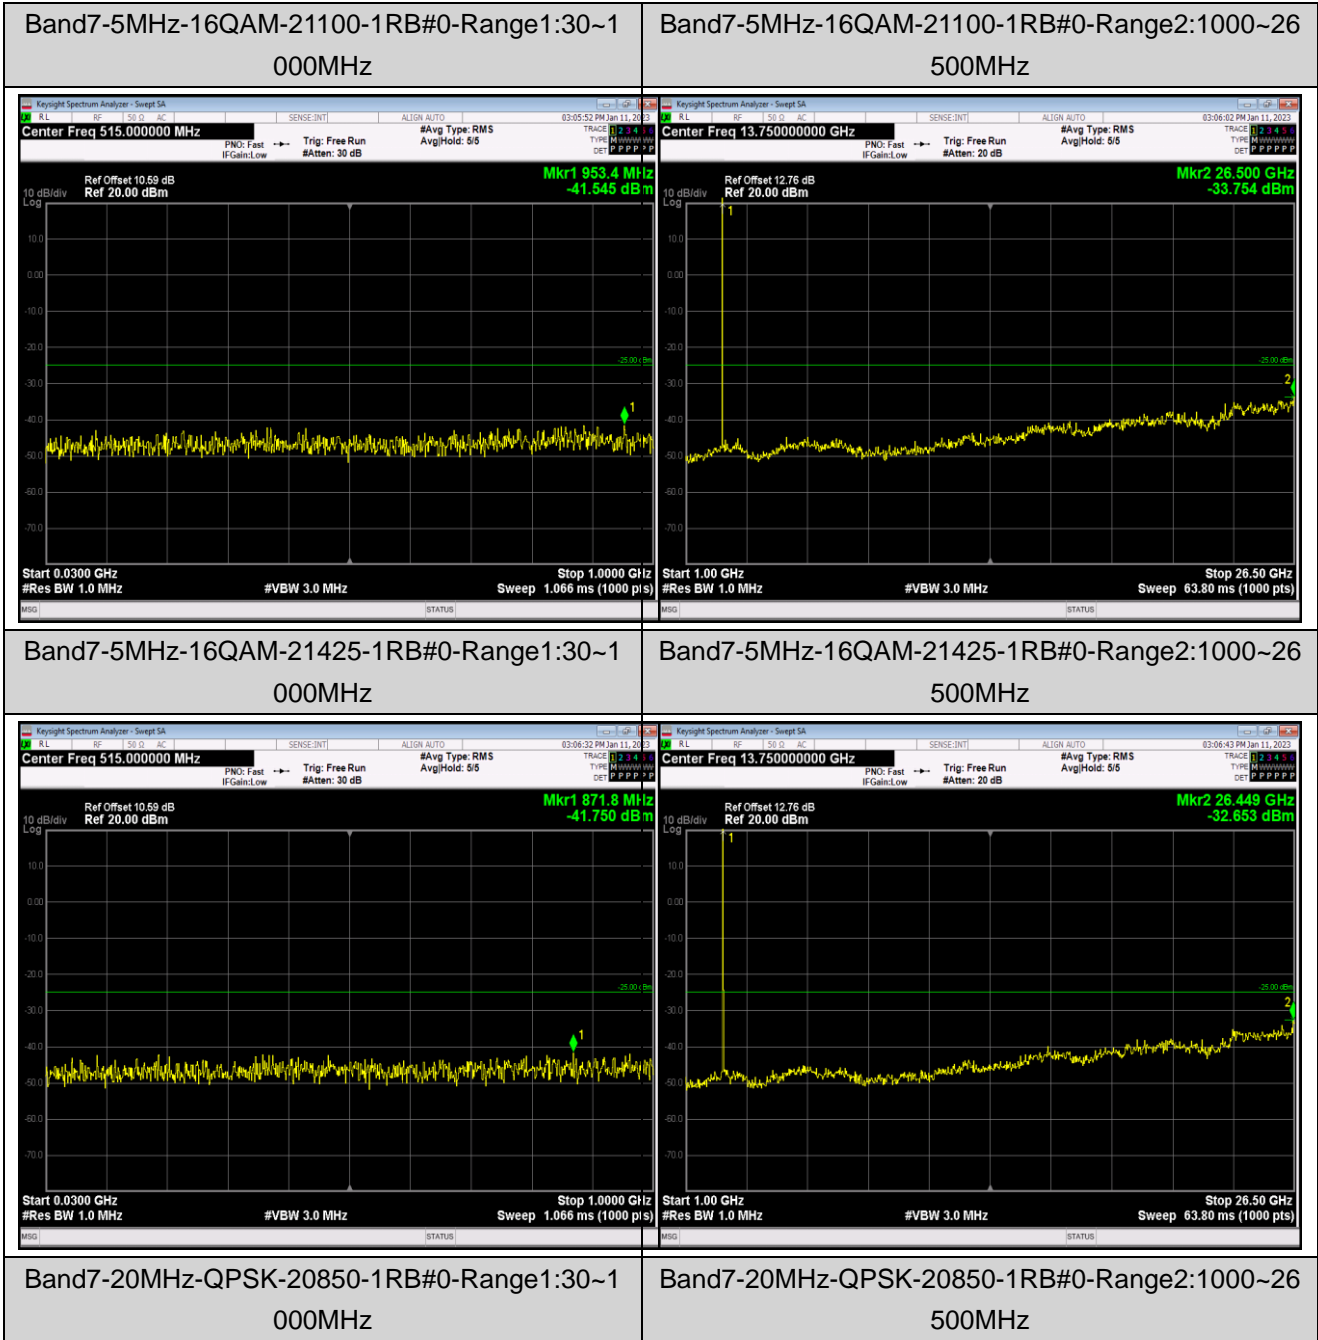

Band4-20MHz-QPSK-20175-1RB#0-Range1:30~1000MHz

Band4-20MHz-QPSK-20175-1RB#0-Range2:1000~20000MHz

Band4-20MHz-16QAM-20300-1RB#0-Range1:30~1000MHz

Band4-20MHz-16QAM-20300-1RB#0-Range2:1000~2000MHz

Band5-1.4MHz-QPSK-20407-1RB#0-Range1:30~1000MHz

Band5-1.4MHz-QPSK-20407-1RB#0-Range2:1000~2000MHz

Band5-1.4MHz-16QAM-20525-1RB#0-Range1:30~1000MHz

Band5-1.4MHz-16QAM-20525-1RB#0-Range2:1000~10000MHz

Band5-1.4MHz-16QAM-20643-1RB#0-Range1:30~1000MHz

Band5-1.4MHz-16QAM-20643-1RB#0-Range2:1000~10000MHz

Band5-10MHz-16QAM-20450-1RB#0-Range1:30~1000MHz

Band5-10MHz-16QAM-20450-1RB#0-Range2:1000~10000MHz

Band5-10MHz-16QAM-20525-1RB#0-Range1:30~1000MHz

Band5-10MHz-16QAM-20525-1RB#0-Range2:1000~10000MHz

Band7-5MHz-QPSK-21425-1RB#0-Range1:30~1000MHz

Band7-5MHz-QPSK-21425-1RB#0-Range2:1000~26500MHz

Band7-5MHz-16QAM-20775-1RB#0-Range1:30~1000MHz

Band7-5MHz-16QAM-20775-1RB#0-Range2:1000~26500MHz

Band7-20MHz-QPSK-21100-1RB#0-Range1:30~1000MHz

Band7-20MHz-QPSK-21100-1RB#0-Range2:1000~26500MHz