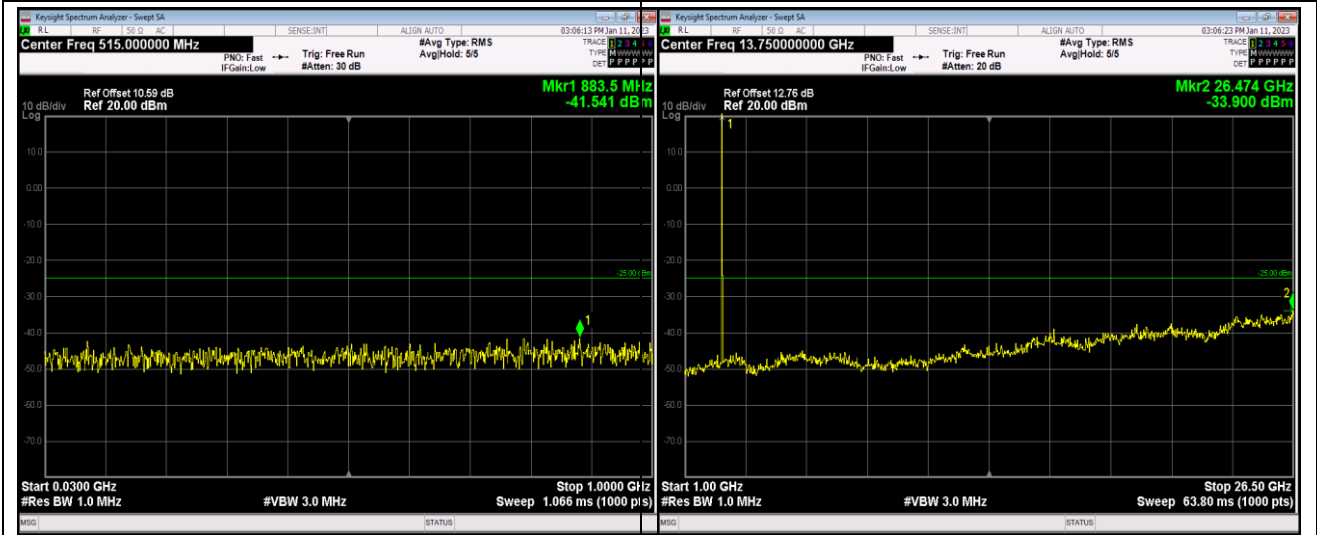

Band7-5MHz-QPSK-21425-1RB#0-Range1:30~1000MHz

Band7-5MHz-16QAM-20775-1RB#0-Range2:1000~26500MHz

Band7-5MHz-QPSK-21425-1RB#0-Range2:1000~26500MHz

Band7-5MHz-16QAM-20775-1RB#0-Range1:30~1000MHz