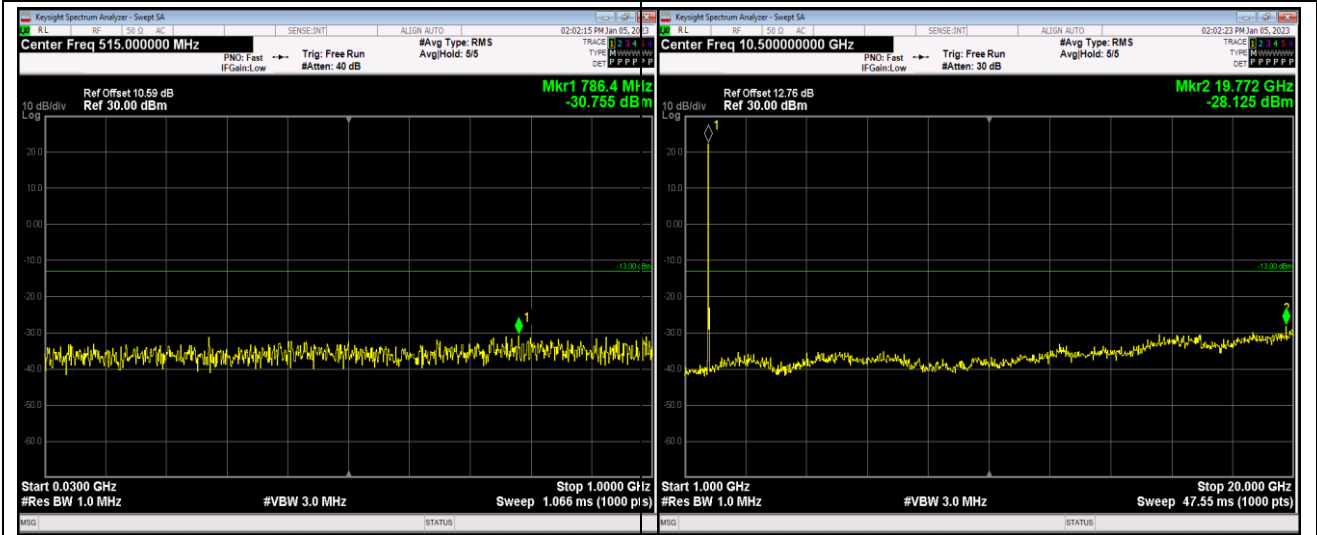

Band4-20MHz-QPSK-20175-1RB#0-Range1:30~1000MHz

Band4-20MHz-QPSK-20175-1RB#0-Range2:1000~20000MHz

Band4-20MHz-16QAM-20300-1RB#0-Range1:30~1000MHz

Band4-20MHz-16QAM-20300-1RB#0-Range2:1000~2000MHz

Band5-1.4MHz-QPSK-20407-1RB#0-Range1:30~1000MHz