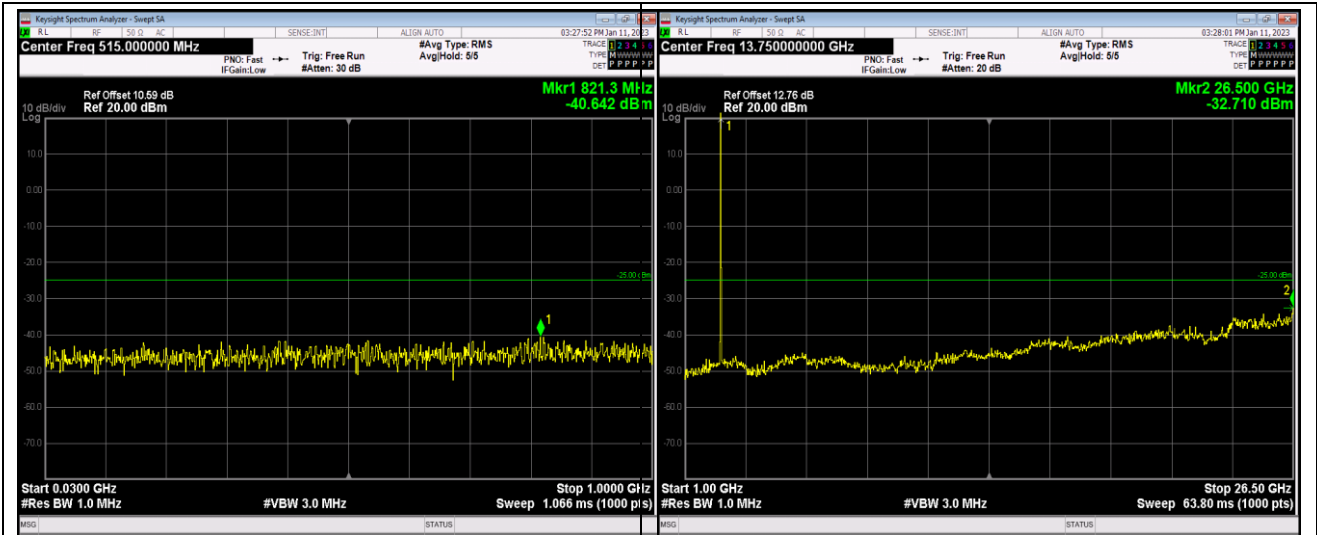

Band7-5MHz-QPSK-21425-1RB#0-Range2:1000~26500MHz

Band7-5MHz-16QAM-20775-1RB#0-Range1:30~1000MHz

Band7-5MHz-16QAM-20775-1RB#0-Range2:1000~26500MHz

Band7-20MHz-QPSK-21100-1RB#0-Range1:30~1000MHz

Band7-20MHz-QPSK-21100-1RB#0-Range2:1000~26500MHz