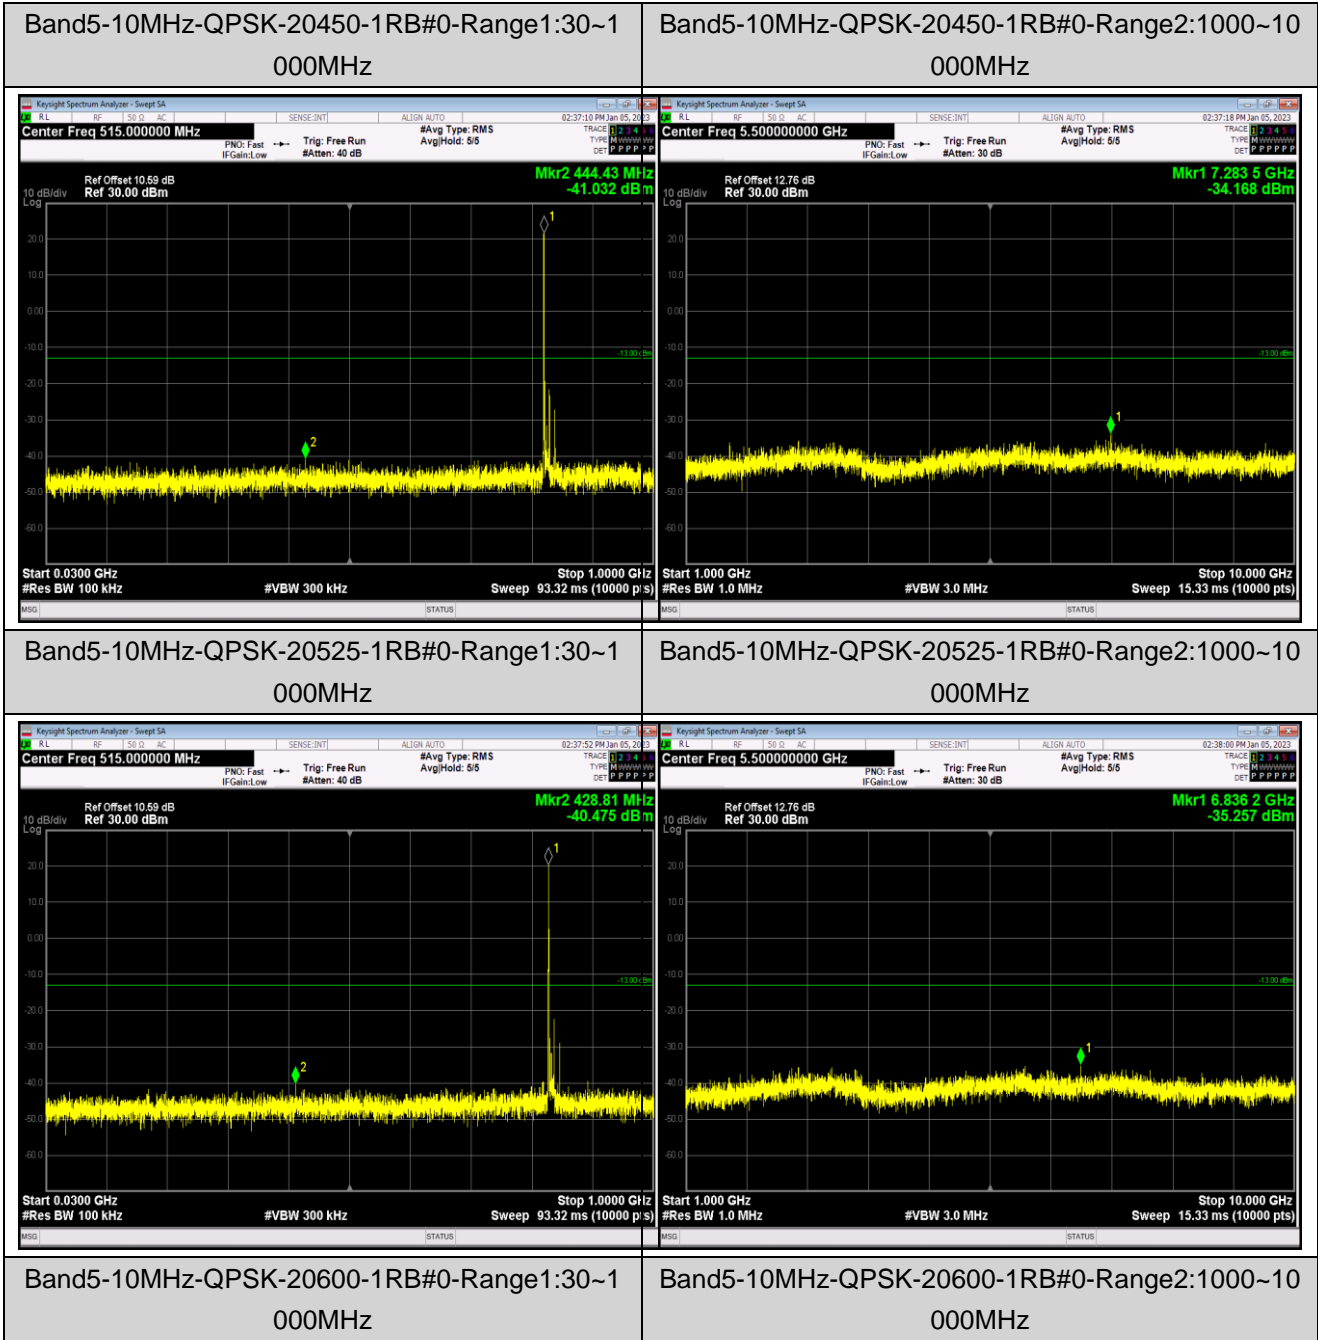

Band4-1.4MHz-QPSK-20175-1RB#0-Range2:1000~2000MHz

Band4-1.4MHz-QPSK-20393-1RB#0-Range1:30~1000MHz

Band4-1.4MHz-QPSK-20393-1RB#0-Range2:1000~2000MHz

Band4-20MHz-QPSK-20050-1RB#0-Range1:30~1000MHz

Band4-20MHz-QPSK-20050-1RB#0-Range2:1000~20000MHz

Band4-20MHz-QPSK-20175-1RB#0-Range1:30~1000MHz

Band4-20MHz-QPSK-20175-1RB#0-Range2:1000~20000MHz

Band4-20MHz-16QAM-20300-1RB#0-Range1:30~1000MHz

Band4-20MHz-16QAM-20300-1RB#0-Range2:1000~2000MHz

Band5-1.4MHz-QPSK-20407-1RB#0-Range1:30~1000MHz

Band5-1.4MHz-QPSK-20407-1RB#0-Range2:1000~2000MHz

Band5-1.4MHz-16QAM-20525-1RB#0-Range1:30~1000MHz

Band5-1.4MHz-16QAM-20525-1RB#0-Range2:1000~10000MHz

Band5-1.4MHz-16QAM-20643-1RB#0-Range1:30~1000MHz

Band5-1.4MHz-16QAM-20643-1RB#0-Range2:1000~10000MHz

Band5-10MHz-16QAM-20450-1RB#0-Range1:30~1000MHz

Band5-10MHz-16QAM-20450-1RB#0-Range2:1000~10000MHz

Band5-10MHz-16QAM-20525-1RB#0-Range1:30~1000MHz

Band5-10MHz-16QAM-20525-1RB#0-Range2:1000~10000MHz

Band7-5MHz-QPSK-21425-1RB#0-Range1:30~1000MHz