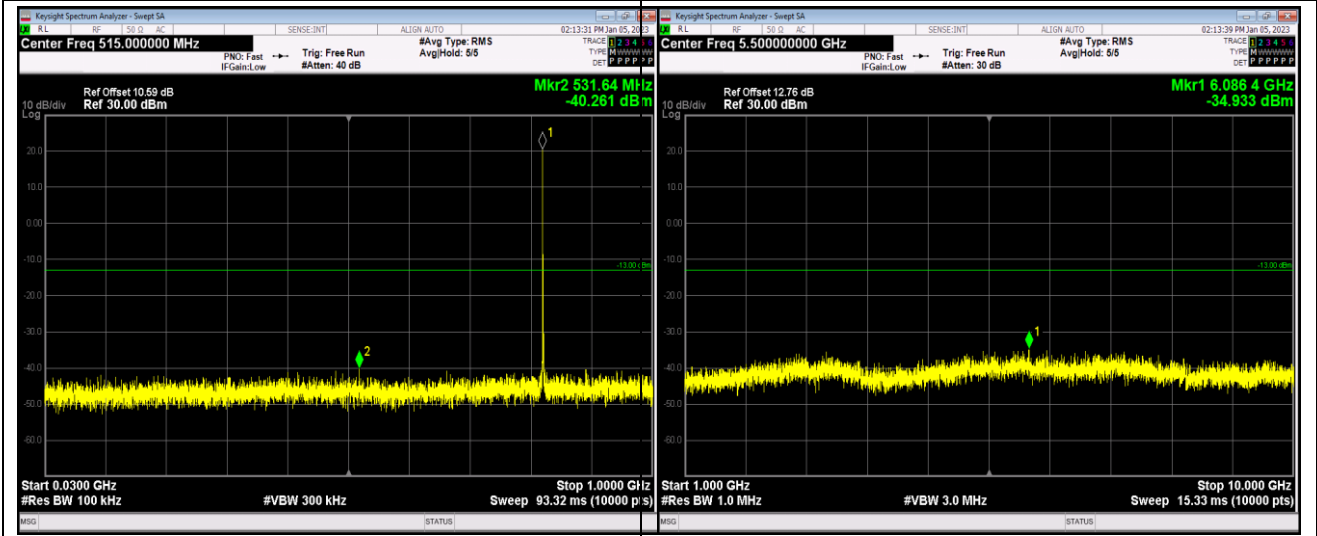

Band5-1.4MHz-QPSK-20407-1RB#0-Range1:30~1000MHz

Band5-1.4MHz-QPSK-20407-1RB#0-Range2:1000~2000MHz