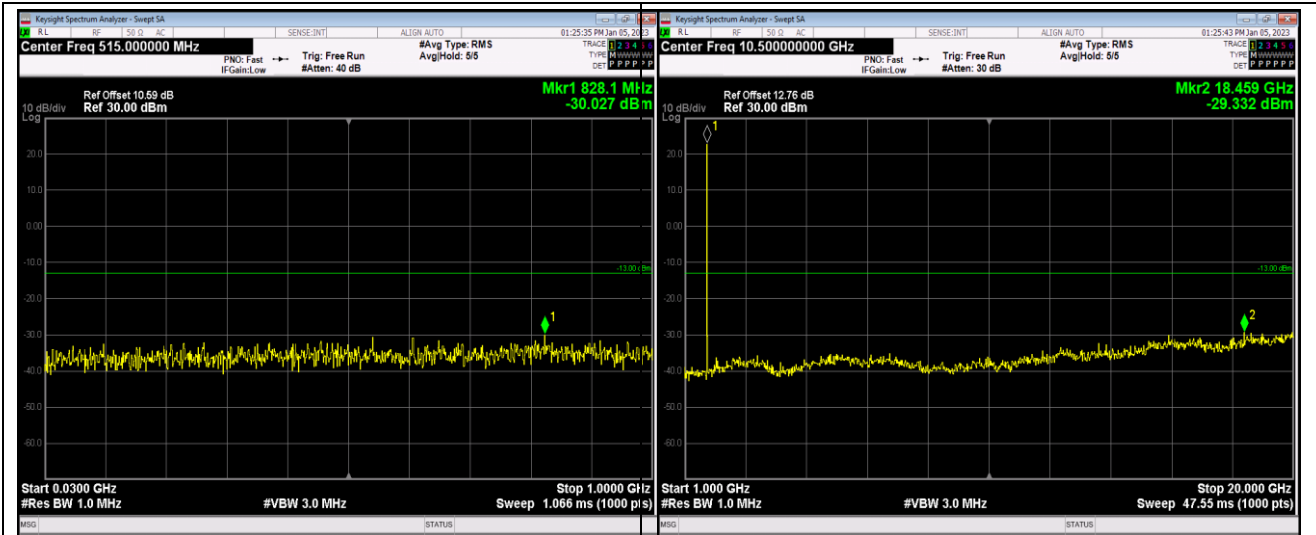

Band2-20MHz-QPSK-19100-1RB#0-Range1:30~1000MHz

Band2-20MHz-QPSK-19100-1RB#0-Range2:1000~20000MHz

Band2-20MHz-16QAM-18700-1RB#0-Range1:30~10000MHz

Band2-20MHz-16QAM-18700-1RB#0-Range2:1000~20000MHz

Band4-1.4MHz-QPSK-20175-1RB#0-Range1:30~1000MHz

Band4-1.4MHz-QPSK-20175-1RB#0-Range2:1000~2000MHz

Band4-1.4MHz-QPSK-20393-1RB#0-Range1:30~1000MHz

Band4-1.4MHz-QPSK-20393-1RB#0-Range2:1000~2000MHz

Band4-20MHz-QPSK-20050-1RB#0-Range1:30~1000MHz

Band4-20MHz-QPSK-20050-1RB#0-Range2:1000~20000MHz