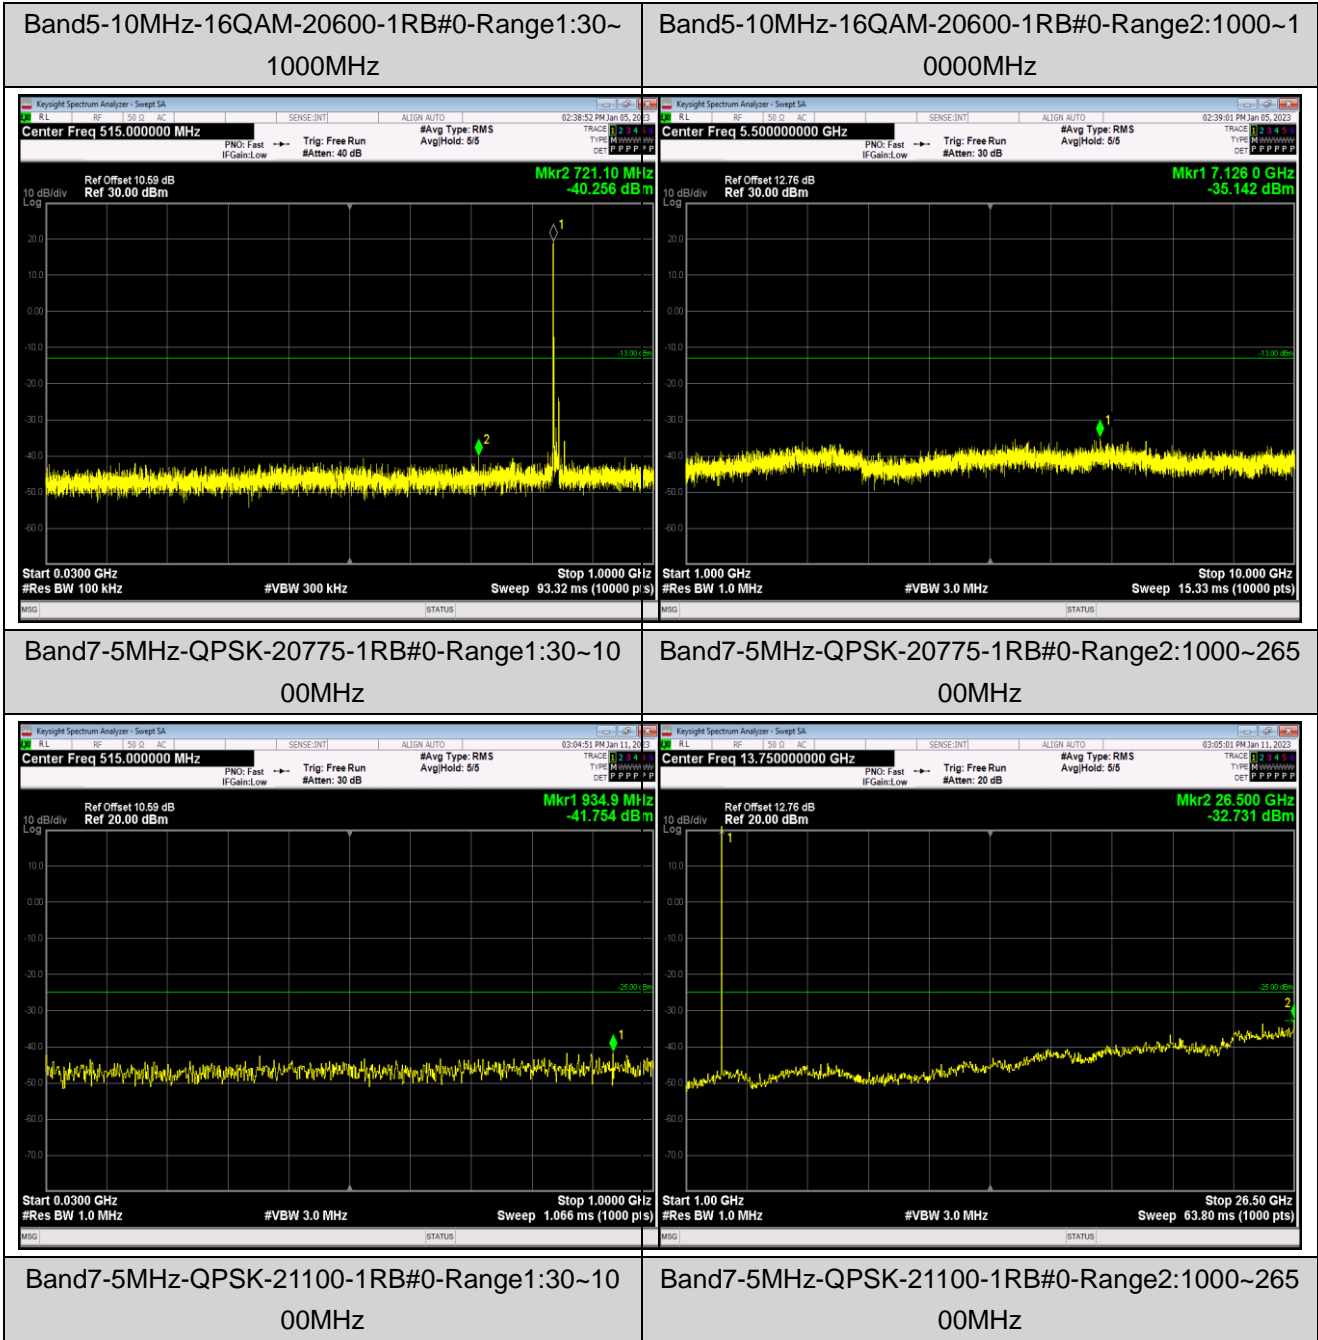

Band4-20MHz-QPSK-20175-1RB#0-Range1:30~1000MHz

Band4-20MHz-QPSK-20175-1RB#0-Range2:1000~20000MHz

Band4-20MHz-16QAM-20300-1RB#0-Range1:30~1000MHz

Band4-20MHz-16QAM-20300-1RB#0-Range2:1000~2000MHz

Band5-1.4MHz-QPSK-20407-1RB#0-Range1:30~1000MHz

Band5-1.4MHz-QPSK-20407-1RB#0-Range2:1000~2000MHz

Band5-1.4MHz-16QAM-20525-1RB#0-Range1:30~1000MHz

Band5-1.4MHz-16QAM-20525-1RB#0-Range2:1000~10000MHz

Band5-1.4MHz-16QAM-20643-1RB#0-Range1:30~1000MHz

Band5-1.4MHz-16QAM-20643-1RB#0-Range2:1000~10000MHz

Band5-10MHz-16QAM-20450-1RB#0-Range1:30~1000MHz

Band5-10MHz-16QAM-20450-1RB#0-Range2:1000~10000MHz

Band5-10MHz-16QAM-20525-1RB#0-Range1:30~1000MHz

Band5-10MHz-16QAM-20525-1RB#0-Range2:1000~10000MHz

Band7-5MHz-QPSK-21425-1RB#0-Range1:30~1000MHz

Band7-5MHz-QPSK-21425-1RB#0-Range2:1000~26500MHz

Band7-5MHz-16QAM-20775-1RB#0-Range1:30~1000MHz

Band7-5MHz-16QAM-20775-1RB#0-Range2:1000~26500MHz

Band7-20MHz-QPSK-21100-1RB#0-Range1:30~1000MHz

Band7-20MHz-QPSK-21100-1RB#0-Range2:1000~26500MHz