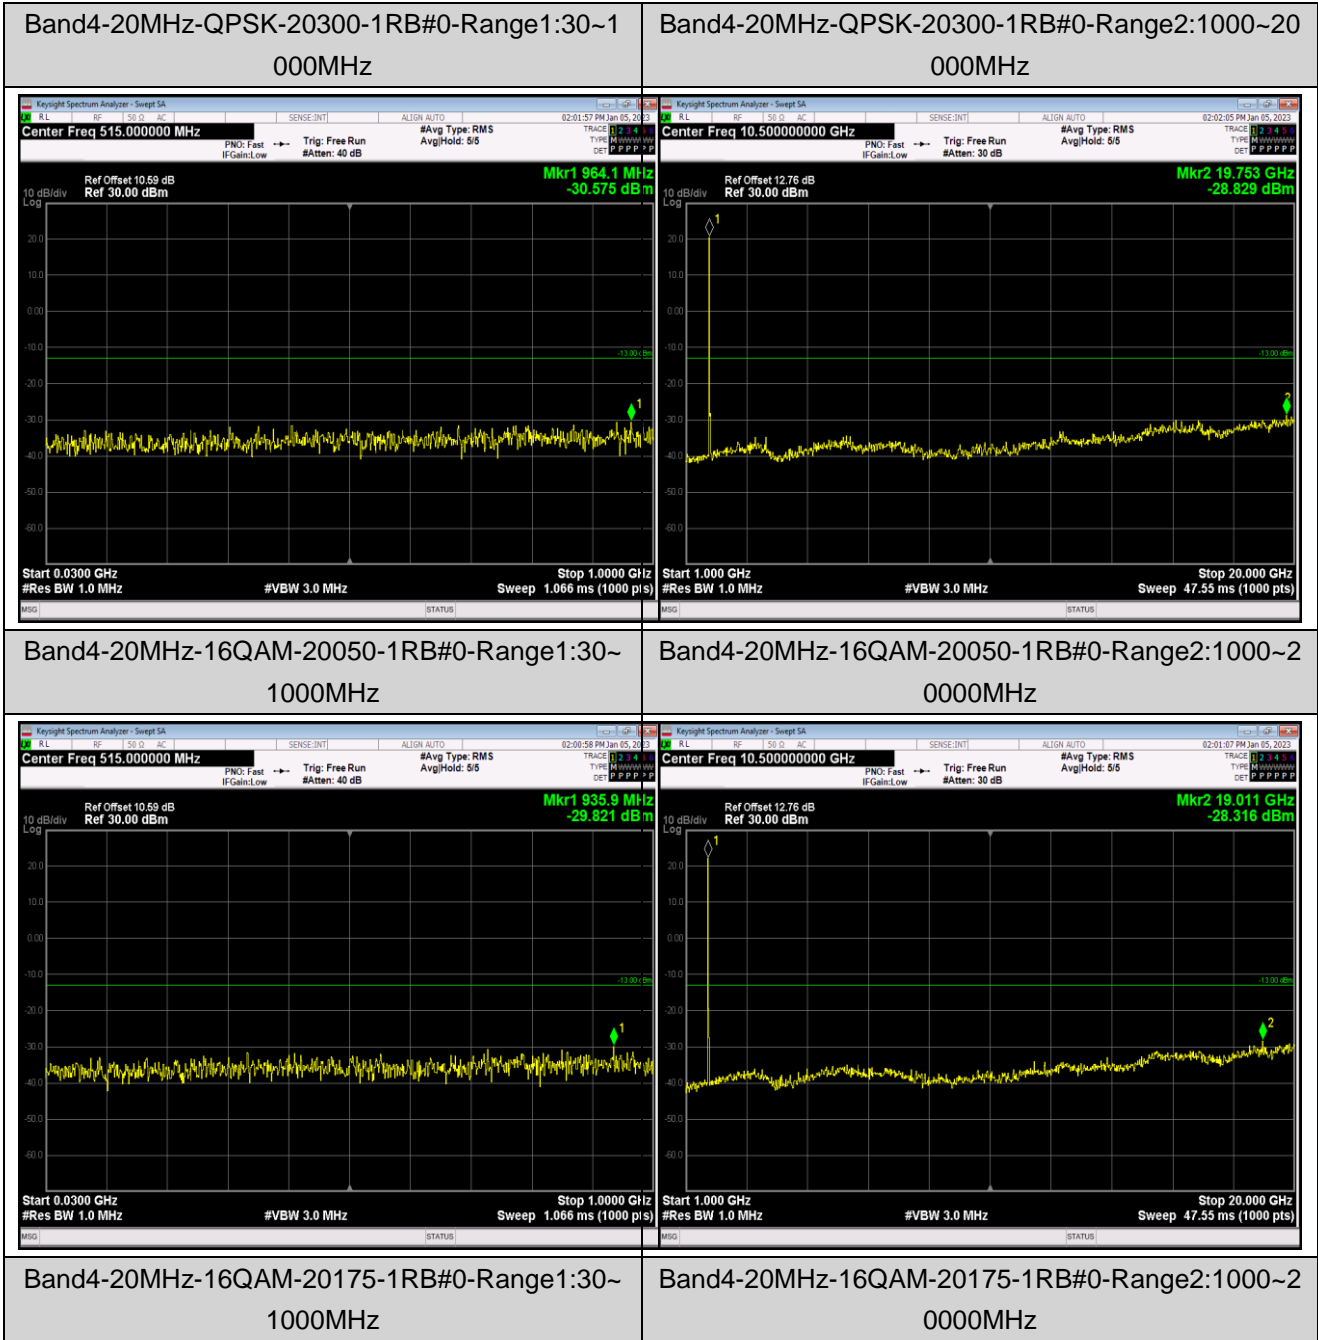

Band2-20MHz-QPSK-19100-1RB#0-Range1:30~1000MHz

Band2-20MHz-QPSK-19100-1RB#0-Range2:1000~20000MHz

Band2-20MHz-16QAM-18700-1RB#0-Range1:30~10000MHz

Band2-20MHz-16QAM-18700-1RB#0-Range2:1000~20000MHz

Band4-1.4MHz-QPSK-20175-1RB#0-Range1:30~1000MHz

Band4-1.4MHz-QPSK-20175-1RB#0-Range2:1000~2000MHz

Band4-1.4MHz-QPSK-20393-1RB#0-Range1:30~1000MHz

Band4-1.4MHz-QPSK-20393-1RB#0-Range2:1000~2000MHz

Band4-20MHz-QPSK-20050-1RB#0-Range1:30~1000MHz

Band4-20MHz-QPSK-20050-1RB#0-Range2:1000~20000MHz

Band4-20MHz-QPSK-20175-1RB#0-Range1:30~1000MHz

Band4-20MHz-QPSK-20175-1RB#0-Range2:1000~20000MHz

Band4-20MHz-16QAM-20300-1RB#0-Range1:30~1000MHz

Band4-20MHz-16QAM-20300-1RB#0-Range2:1000~2000MHz

Band5-1.4MHz-QPSK-20407-1RB#0-Range1:30~1000MHz

Band5-1.4MHz-QPSK-20407-1RB#0-Range2:1000~2000MHz

Band5-1.4MHz-16QAM-20525-1RB#0-Range1:30~1000MHz

Band5-1.4MHz-16QAM-20525-1RB#0-Range2:1000~10000MHz

Band5-1.4MHz-16QAM-20643-1RB#0-Range1:30~1000MHz

Band5-1.4MHz-16QAM-20643-1RB#0-Range2:1000~10000MHz