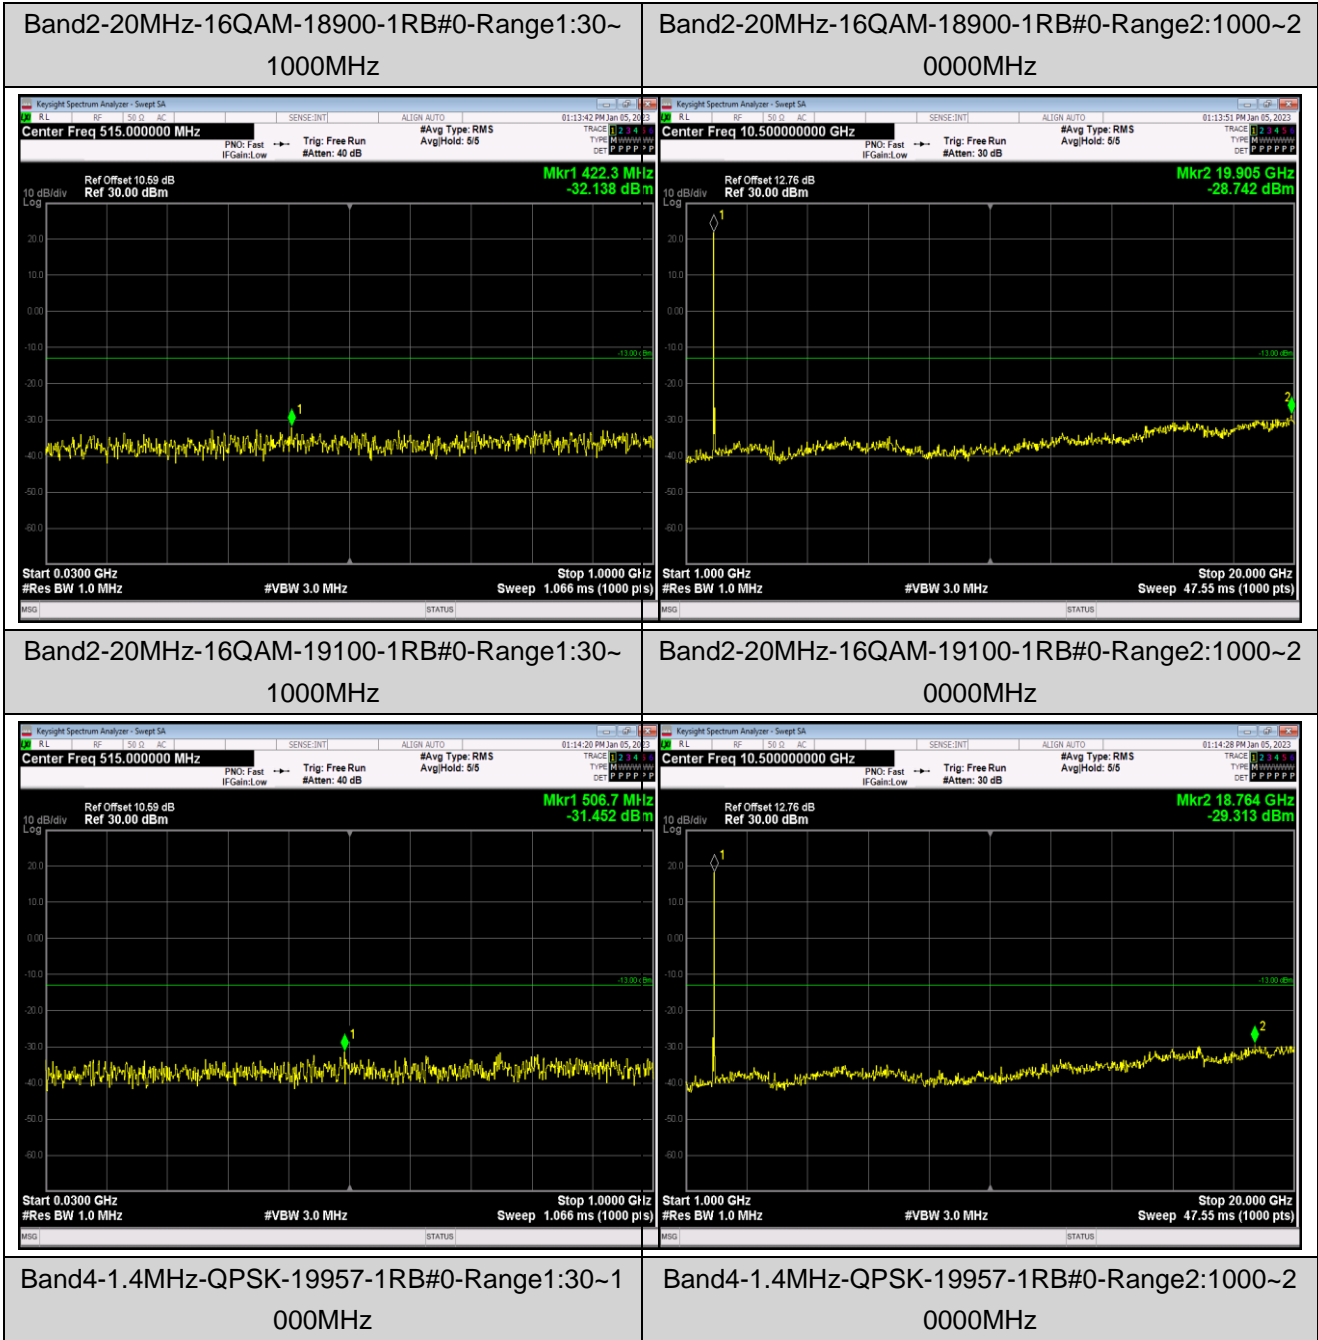

Band2-20MHz-QPSK-19100-1RB#0-Range1:30~1000MHz

Band2-20MHz-QPSK-19100-1RB#0-Range2:1000~20000MHz

Band2-20MHz-16QAM-18700-1RB#0-Range1:30~10000MHz

Band2-20MHz-16QAM-18700-1RB#0-Range2:1000~20000MHz

Band4-1.4MHz-QPSK-20175-1RB#0-Range1:30~1000MHz

Band4-1.4MHz-QPSK-20175-1RB#0-Range2:1000~2000MHz

Band4-1.4MHz-QPSK-20393-1RB#0-Range1:30~1000MHz

Band4-1.4MHz-QPSK-20393-1RB#0-Range2:1000~2000MHz

Band4-20MHz-QPSK-20050-1RB#0-Range1:30~1000MHz

Band4-20MHz-QPSK-20050-1RB#0-Range2:1000~20000MHz

Band4-20MHz-QPSK-20175-1RB#0-Range1:30~1000MHz

Band4-20MHz-QPSK-20175-1RB#0-Range2:1000~20000MHz

Band4-20MHz-16QAM-20300-1RB#0-Range1:30~1000MHz

Band4-20MHz-16QAM-20300-1RB#0-Range2:1000~2000MHz

Band5-1.4MHz-QPSK-20407-1RB#0-Range1:30~1000MHz