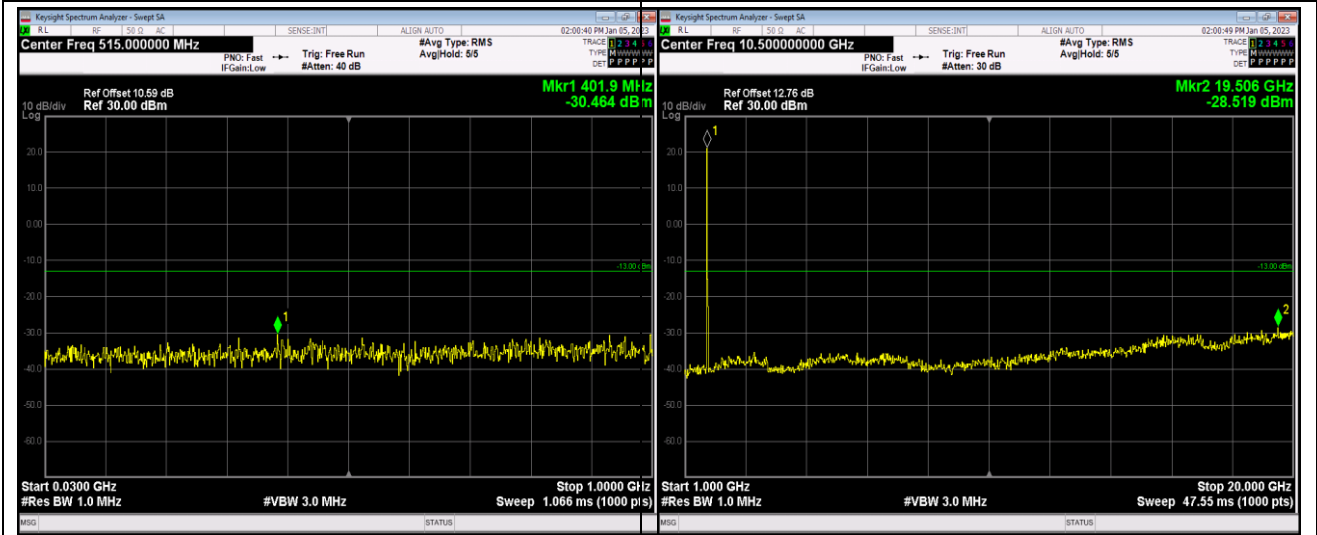

Band4-1.4MHz-QPSK-20175-1RB#0-Range2:1000~2000MHz

Band4-1.4MHz-QPSK-20393-1RB#0-Range1:30~1000MHz

Band4-1.4MHz-QPSK-20393-1RB#0-Range2:1000~2000MHz

Band4-20MHz-QPSK-20050-1RB#0-Range1:30~1000MHz

Band4-20MHz-QPSK-20050-1RB#0-Range2:1000~20000MHz