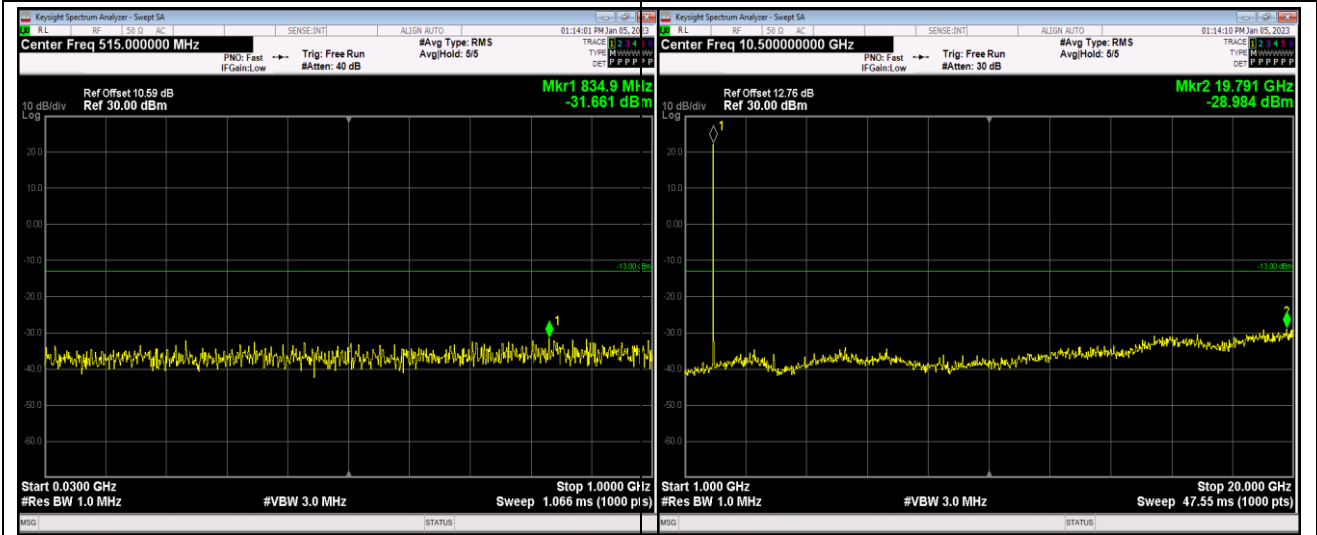

Band2-20MHz-QPSK-19100-1RB#0-Range1:30~1000MHz

Band2-20MHz-QPSK-19100-1RB#0-Range2:1000~20000MHz

Band2-20MHz-16QAM-18700-1RB#0-Range1:30~10000MHz

Band2-20MHz-16QAM-18700-1RB#0-Range2:1000~20000MHz

Band4-1.4MHz-QPSK-20175-1RB#0-Range1:30~1000MHz

Band4-1.4MHz-QPSK-20175-1RB#0-Range2:1000~2000MHz

Band4-1.4MHz-QPSK-20393-1RB#0-Range1:30~1000MHz

Band4-1.4MHz-QPSK-20393-1RB#0-Range2:1000~2000MHz

Band4-20MHz-QPSK-20050-1RB#0-Range1:30~1000MHz

Band4-20MHz-QPSK-20050-1RB#0-Range2:1000~20000MHz