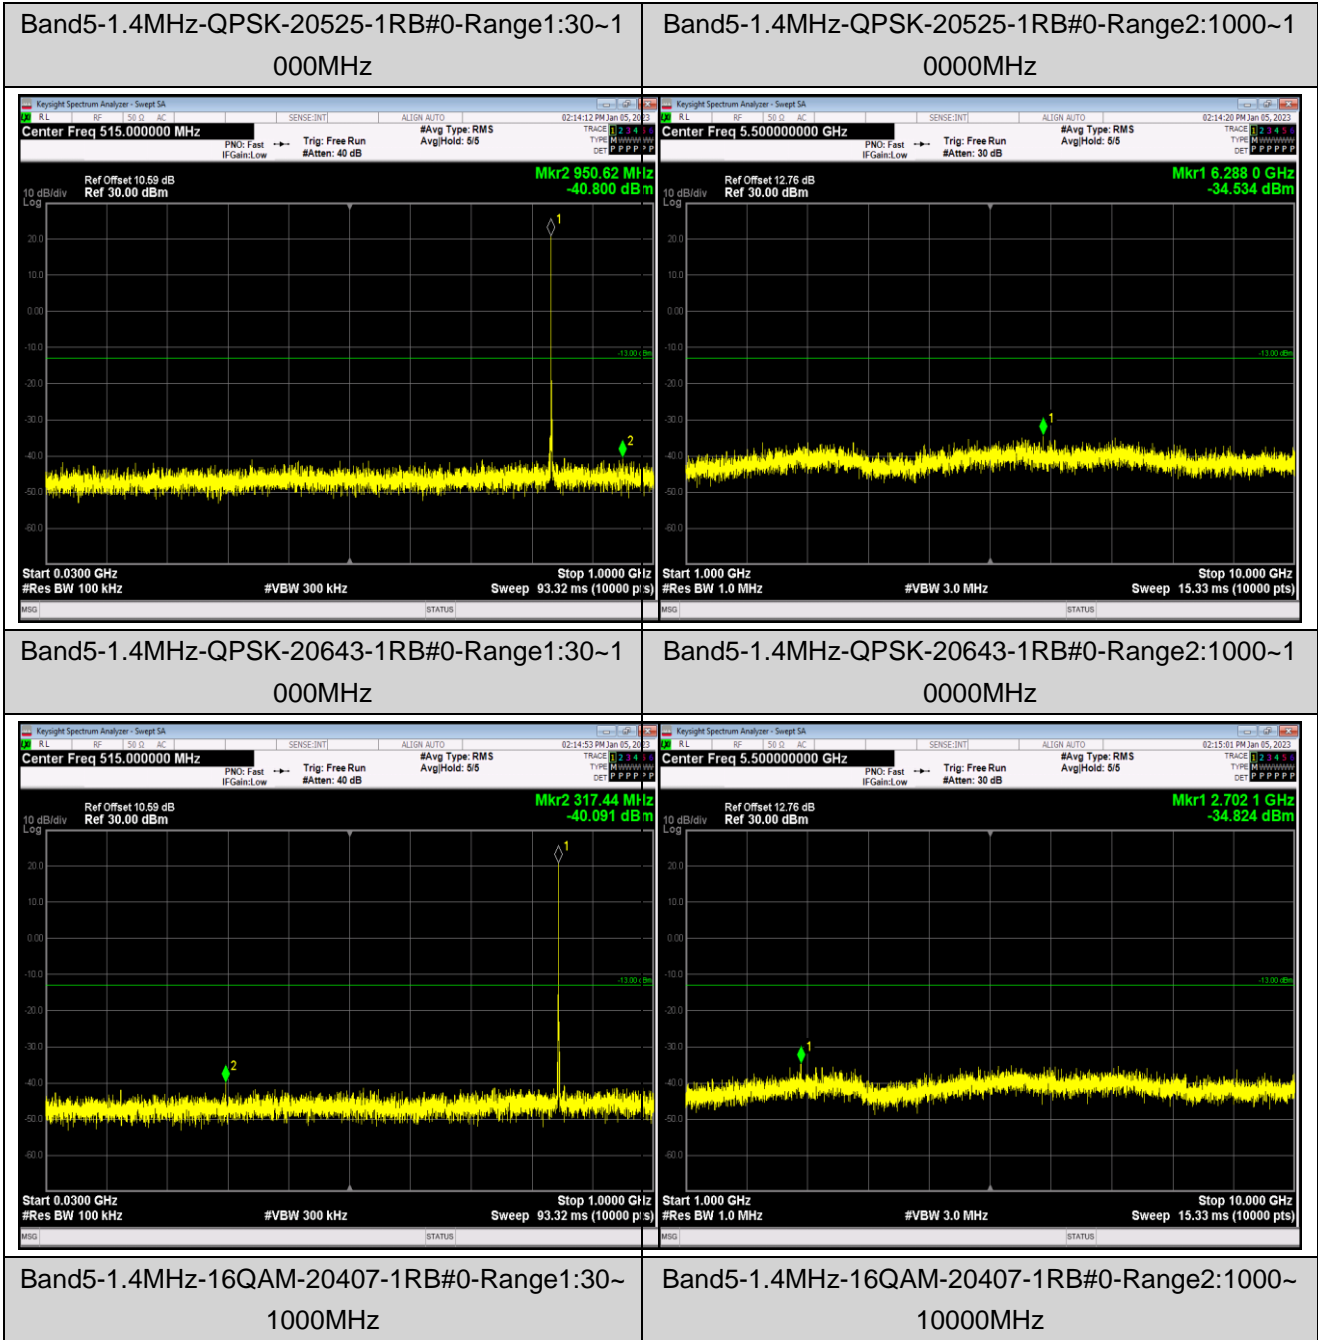

Band2-20MHz-QPSK-19100-1RB#0-Range1:30~1000MHz

Band2-20MHz-QPSK-19100-1RB#0-Range2:1000~20000MHz

Band2-20MHz-16QAM-18700-1RB#0-Range1:30~10000MHz

Band2-20MHz-16QAM-18700-1RB#0-Range2:1000~20000MHz

Band4-1.4MHz-QPSK-20175-1RB#0-Range1:30~1000MHz

Band4-1.4MHz-QPSK-20175-1RB#0-Range2:1000~2000MHz

Band4-1.4MHz-QPSK-20393-1RB#0-Range1:30~1000MHz

Band4-1.4MHz-QPSK-20393-1RB#0-Range2:1000~2000MHz

Band4-20MHz-QPSK-20050-1RB#0-Range1:30~1000MHz

Band4-20MHz-QPSK-20050-1RB#0-Range2:1000~20000MHz

Band4-20MHz-QPSK-20175-1RB#0-Range1:30~1000MHz

Band4-20MHz-QPSK-20175-1RB#0-Range2:1000~20000MHz

Band4-20MHz-16QAM-20300-1RB#0-Range1:30~1000MHz

Band4-20MHz-16QAM-20300-1RB#0-Range2:1000~2000MHz

Band5-1.4MHz-QPSK-20407-1RB#0-Range1:30~1000MHz

Band5-1.4MHz-QPSK-20407-1RB#0-Range2:1000~2000MHz

Band5-1.4MHz-16QAM-20525-1RB#0-Range1:30~1000MHz

Band5-1.4MHz-16QAM-20525-1RB#0-Range2:1000~10000MHz

Band5-1.4MHz-16QAM-20643-1RB#0-Range1:30~1000MHz

Band5-1.4MHz-16QAM-20643-1RB#0-Range2:1000~10000MHz