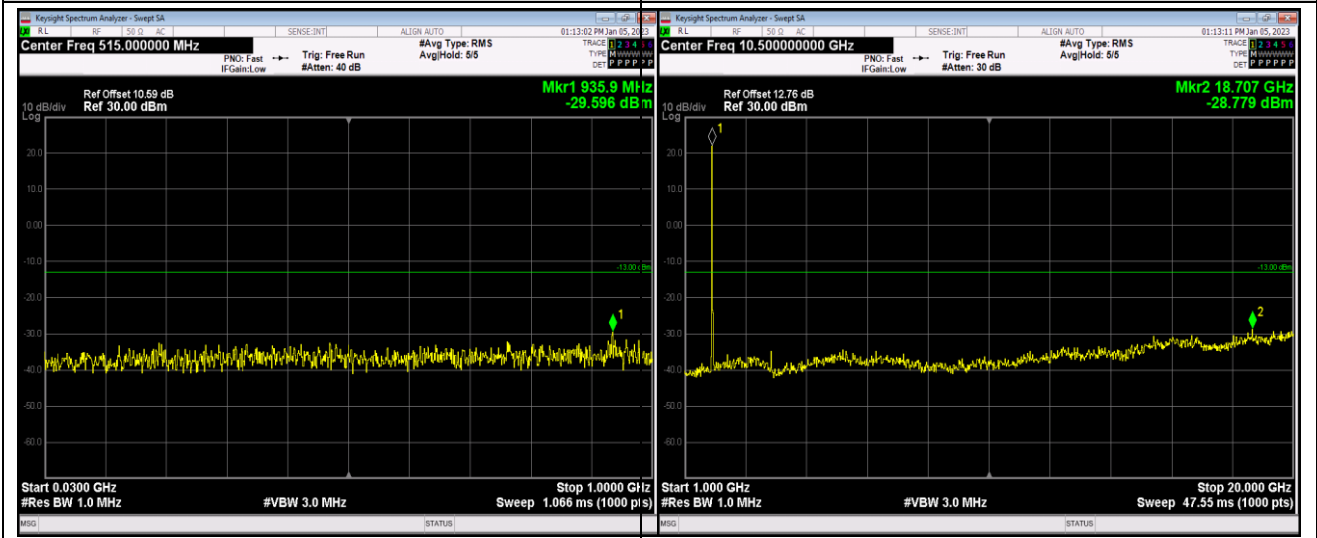

Band2-20MHz-QPSK-19100-1RB#0-Range1:30~1000MHz

Band2-20MHz-QPSK-19100-1RB#0-Range2:1000~20000MHz

Band2-20MHz-16QAM-18700-1RB#0-Range1:30~10000MHz

Band2-20MHz-16QAM-18700-1RB#0-Range2:1000~20000MHz

Band4-1.4MHz-QPSK-20175-1RB#0-Range1:30~1000MHz

Band4-1.4MHz-QPSK-20175-1RB#0-Range2:1000~2000MHz

Band4-1.4MHz-QPSK-20393-1RB#0-Range1:30~1000MHz

Band4-1.4MHz-QPSK-20393-1RB#0-Range2:1000~2000MHz

Band4-20MHz-QPSK-20050-1RB#0-Range1:30~1000MHz

Band4-20MHz-QPSK-20050-1RB#0-Range2:1000~20000MHz