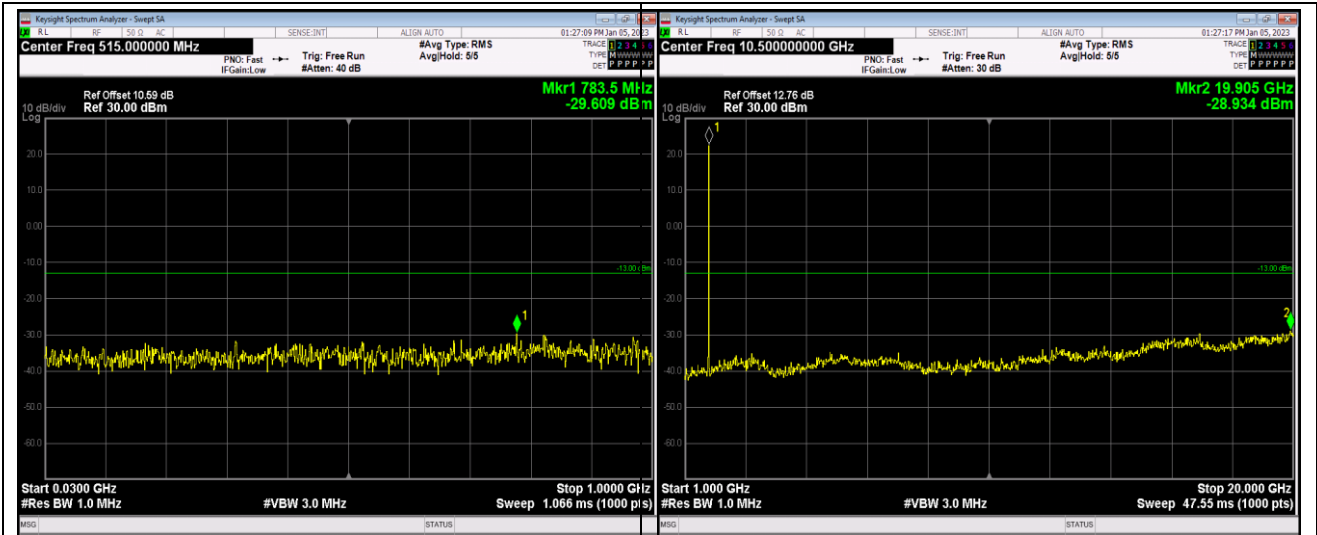

Band4-1.4MHz-QPSK-20175-1RB#0-Range2:1000~2000MHz

Band4-1.4MHz-QPSK-20393-1RB#0-Range1:30~1000MHz

Band4-1.4MHz-QPSK-20393-1RB#0-Range2:1000~2000MHz

Band4-20MHz-QPSK-20050-1RB#0-Range1:30~1000MHz

Band4-20MHz-QPSK-20050-1RB#0-Range2:1000~20000MHz