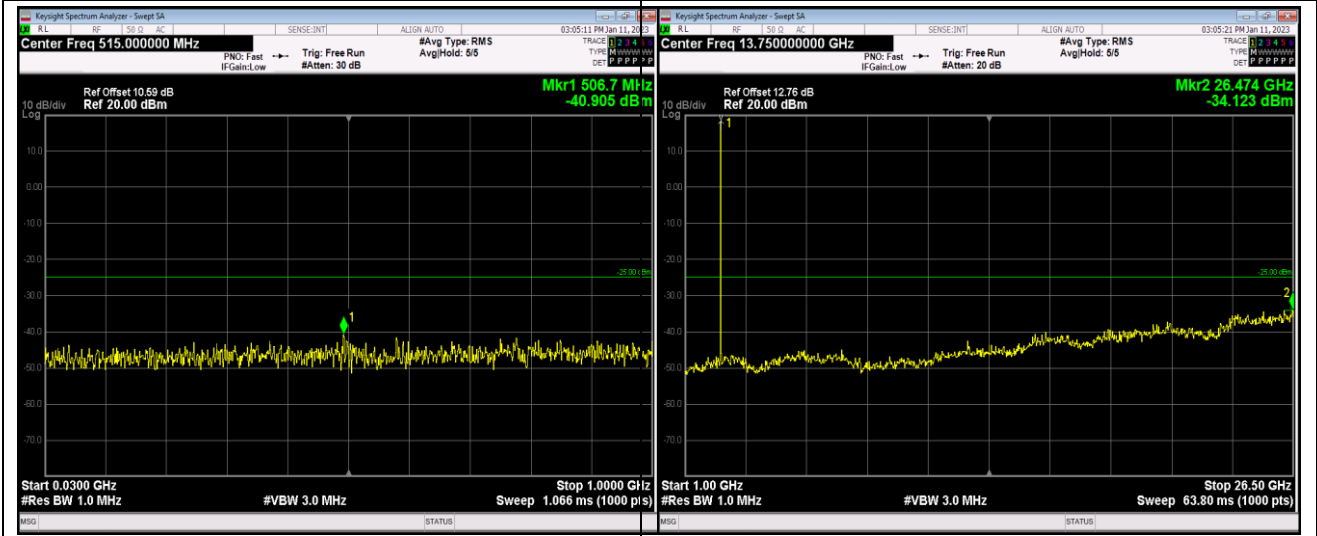

Band7-5MHz-16QAM-20775-1RB#0-Range1:30~1000MHz

Band7-5MHz-16QAM-20775-1RB#0-Range2:1000~26500MHz