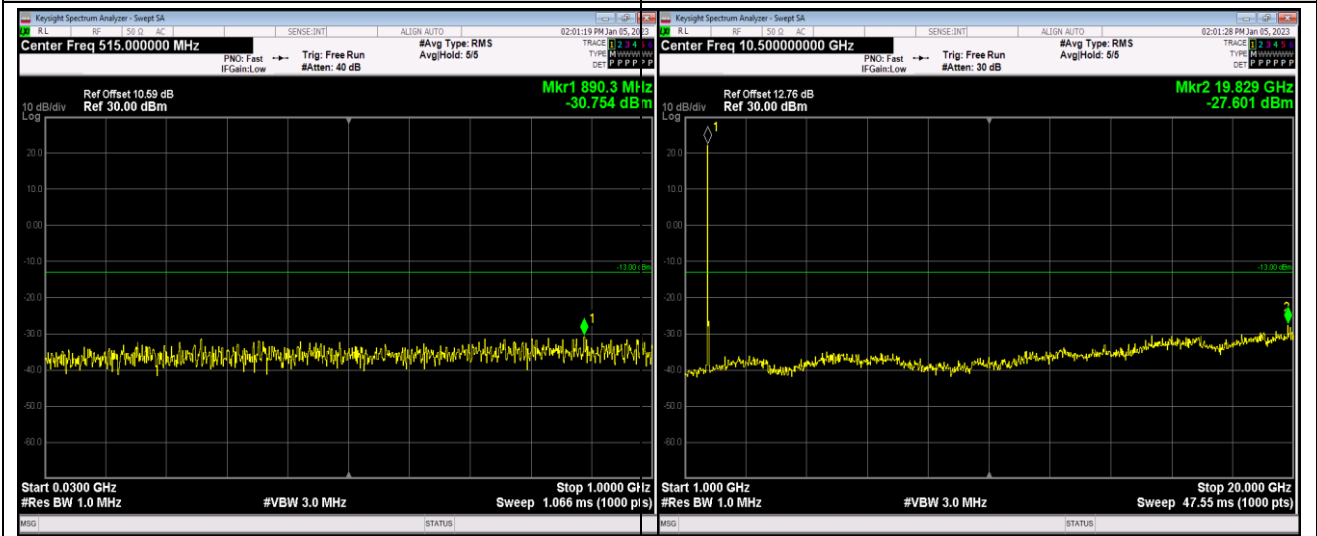

Band4-20MHz-QPSK-20175-1RB#0-Range1:30~1000MHz

Band4-20MHz-QPSK-20175-1RB#0-Range2:1000~20000MHz