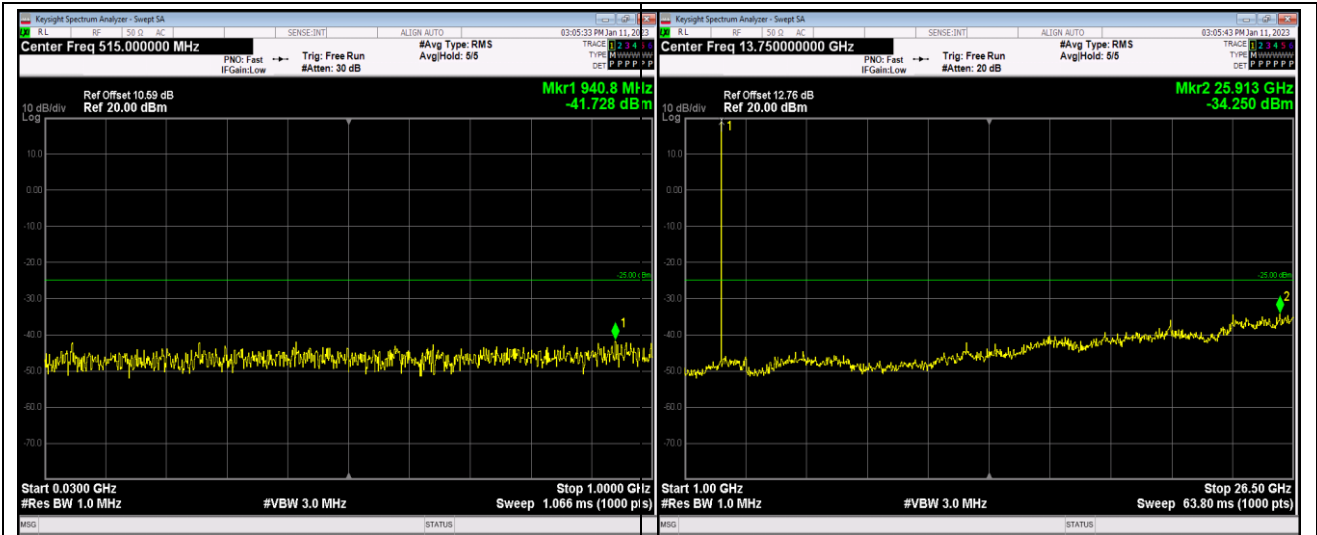

Band5-10MHz-16QAM-20450-1RB#0-Range1:30~1000MHz

Band5-10MHz-16QAM-20450-1RB#0-Range2:1000~10000MHz

Band5-10MHz-16QAM-20525-1RB#0-Range1:30~1000MHz

Band5-10MHz-16QAM-20525-1RB#0-Range2:1000~10000MHz

Band7-5MHz-QPSK-21425-1RB#0-Range1:30~1000MHz