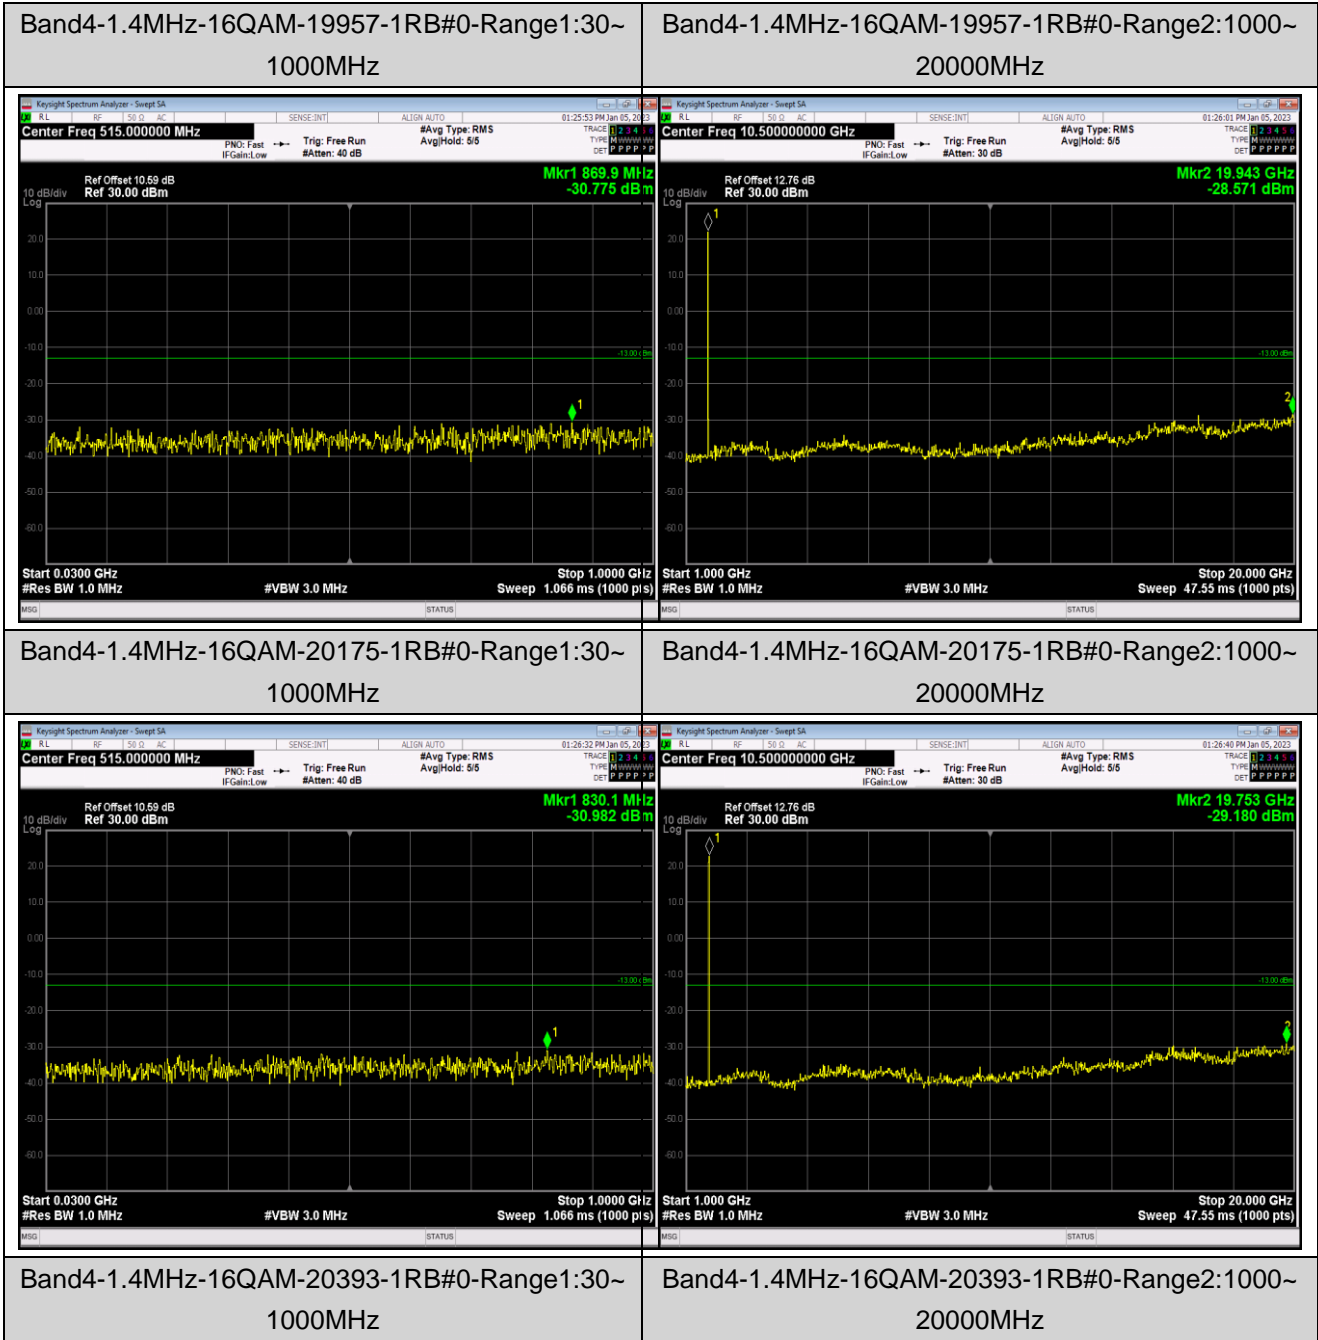

Band2-20MHz-QPSK-19100-1RB#0-Range1:30~1000MHz

Band2-20MHz-QPSK-19100-1RB#0-Range2:1000~20000MHz

Band2-20MHz-16QAM-18700-1RB#0-Range1:30~10000MHz

Band2-20MHz-16QAM-18700-1RB#0-Range2:1000~20000MHz

Band4-1.4MHz-QPSK-20175-1RB#0-Range1:30~1000MHz

Band4-1.4MHz-QPSK-20175-1RB#0-Range2:1000~2000MHz

Band4-1.4MHz-QPSK-20393-1RB#0-Range1:30~1000MHz

Band4-1.4MHz-QPSK-20393-1RB#0-Range2:1000~2000MHz

Band4-20MHz-QPSK-20050-1RB#0-Range1:30~1000MHz

Band4-20MHz-QPSK-20050-1RB#0-Range2:1000~20000MHz

Band4-20MHz-QPSK-20175-1RB#0-Range1:30~1000MHz

Band4-20MHz-QPSK-20175-1RB#0-Range2:1000~20000MHz

Band4-20MHz-16QAM-20300-1RB#0-Range1:30~1000MHz

Band4-20MHz-16QAM-20300-1RB#0-Range2:1000~2000MHz

Band5-1.4MHz-QPSK-20407-1RB#0-Range1:30~1000MHz