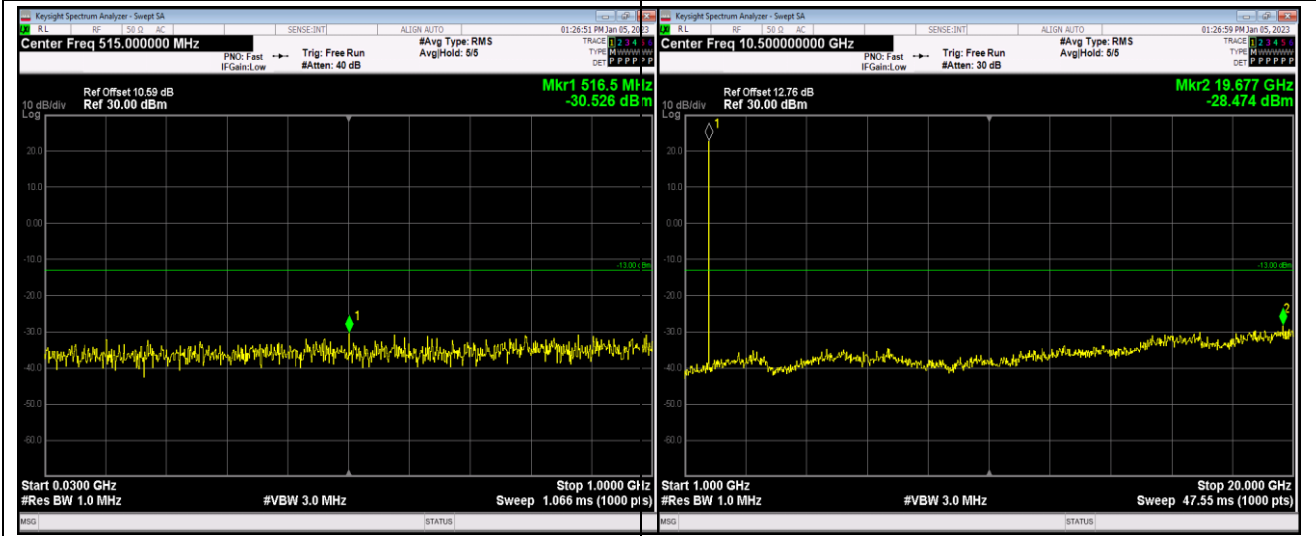

Band2-20MHz-QPSK-19100-1RB#0-Range1:30~1000MHz

Band2-20MHz-QPSK-19100-1RB#0-Range2:1000~20000MHz

Band2-20MHz-16QAM-18700-1RB#0-Range1:30~10000MHz

Band2-20MHz-16QAM-18700-1RB#0-Range2:1000~20000MHz

Band4-1.4MHz-QPSK-20175-1RB#0-Range1:30~1000MHz

Band4-1.4MHz-QPSK-20175-1RB#0-Range2:1000~2000MHz

Band4-1.4MHz-QPSK-20393-1RB#0-Range1:30~1000MHz

Band4-1.4MHz-QPSK-20393-1RB#0-Range2:1000~2000MHz

Band4-20MHz-QPSK-20050-1RB#0-Range1:30~1000MHz

Band4-20MHz-QPSK-20050-1RB#0-Range2:1000~20000MHz