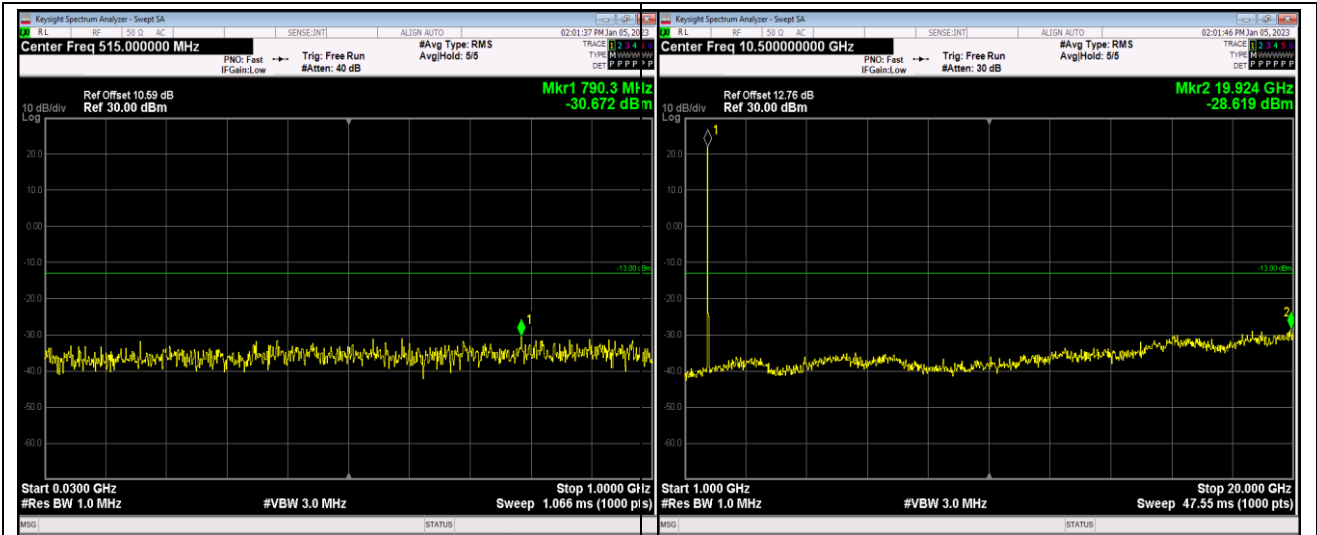

Band4-20MHz-16QAM-20300-1RB#0-Range2:1000~2000MHz

Band4-20MHz-16QAM-20300-1RB#0-Range1:30~1000MHz