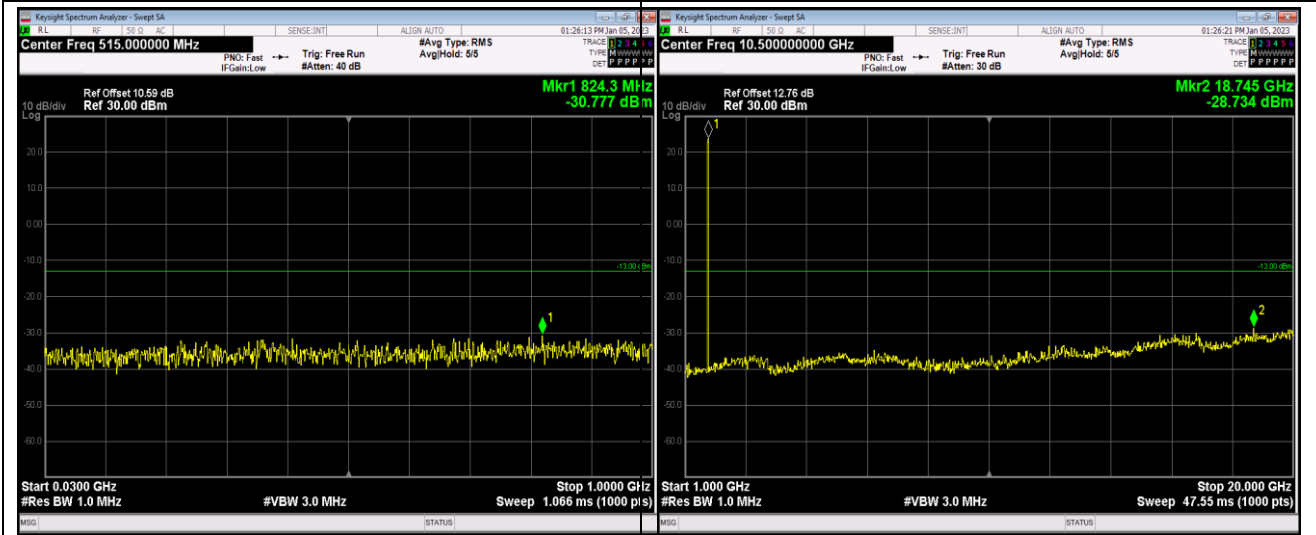

Band2-20MHz-QPSK-19100-1RB#0-Range1:30~1000MHz

Band2-20MHz-QPSK-19100-1RB#0-Range2:1000~20000MHz

Band2-20MHz-16QAM-18700-1RB#0-Range1:30~10000MHz

Band2-20MHz-16QAM-18700-1RB#0-Range2:1000~20000MHz

Band4-1.4MHz-QPSK-20175-1RB#0-Range1:30~1000MHz

Band4-1.4MHz-QPSK-20175-1RB#0-Range2:1000~2000MHz

Band4-1.4MHz-QPSK-20393-1RB#0-Range1:30~1000MHz

Band4-1.4MHz-QPSK-20393-1RB#0-Range2:1000~2000MHz

Band4-20MHz-QPSK-20050-1RB#0-Range1:30~1000MHz

Band4-20MHz-QPSK-20050-1RB#0-Range2:1000~20000MHz