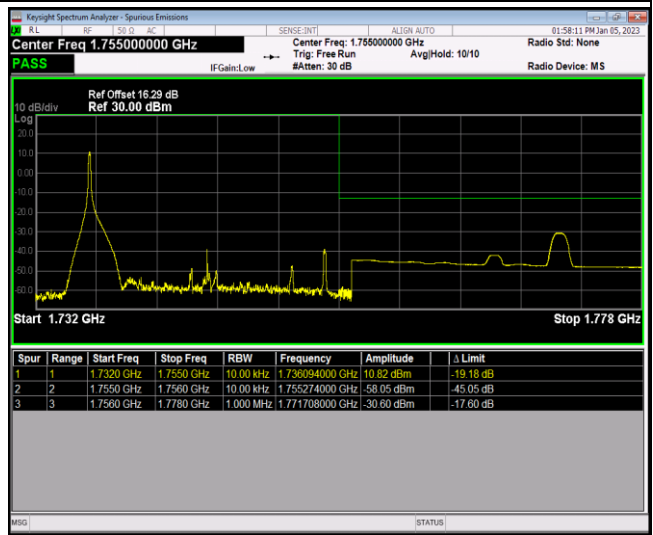

Band4-20MHz-QPSK-20050-1RB#99

Band4-20MHz-QPSK-20050-100RB#0

Band4-20MHz-QPSK-20300-1RB#0

Band4-20MHz-QPSK-20300-1RB#99

Band4-20MHz-QPSK-20300-100RB#0

Band4-20MHz-16QAM-20050-1RB#0

Band4-20MHz-16QAM-20050-1RB#99