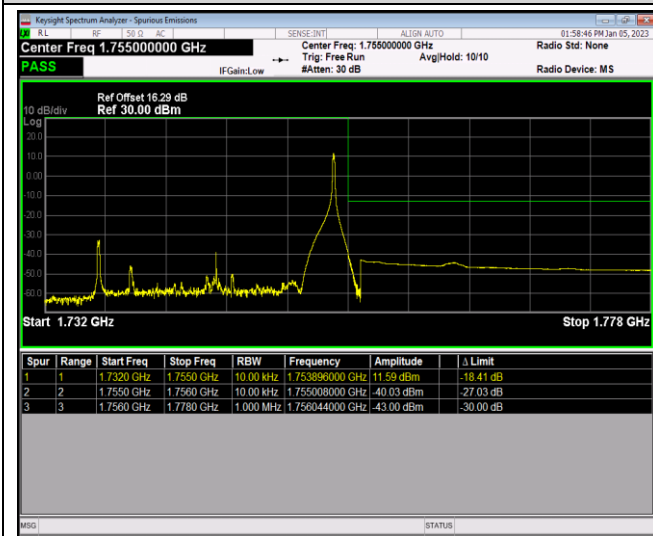

Band4-20MHz-QPSK-20050-1RB#99

Band4-20MHz-QPSK-20050-100RB#0

Band4-20MHz-QPSK-20300-1RB#0

Band4-20MHz-QPSK-20300-1RB#99

Band4-20MHz-QPSK-20300-100RB#0

Band4-20MHz-16QAM-20050-1RB#0

Band4-20MHz-16QAM-20050-1RB#99