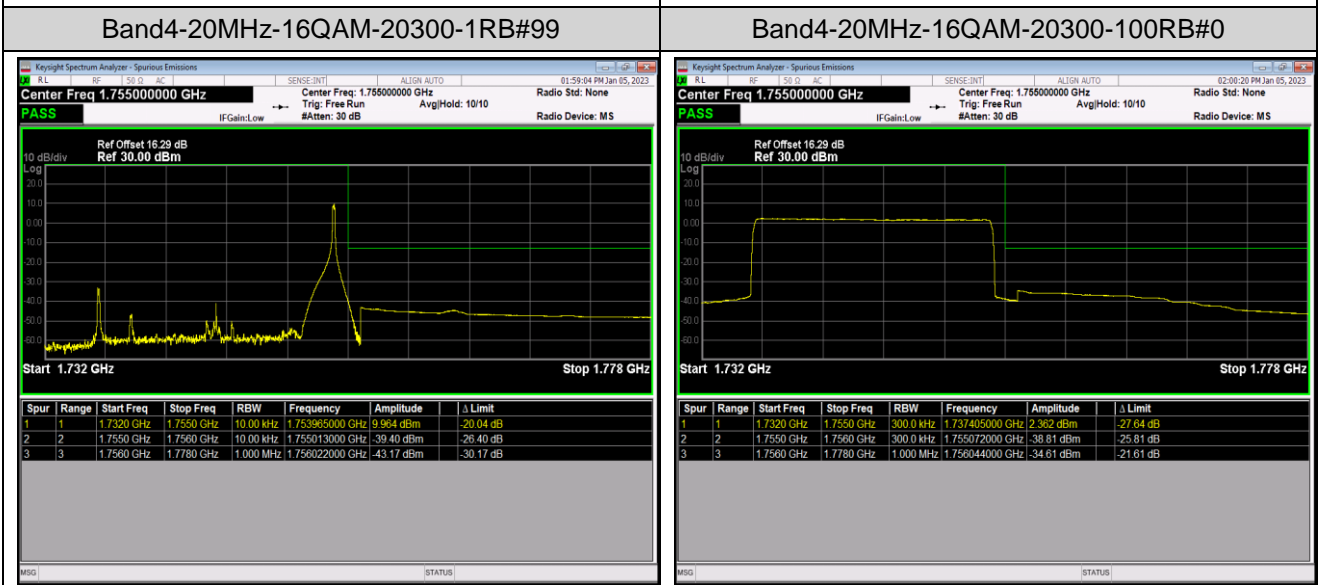

Band4-20MHz-QPSK-20050-1RB#99

Band4-20MHz-QPSK-20050-100RB#0

Band4-20MHz-QPSK-20300-1RB#0

Band4-20MHz-QPSK-20300-1RB#99

Band4-20MHz-QPSK-20300-100RB#0

Band4-20MHz-16QAM-20050-1RB#0

Band4-20MHz-16QAM-20050-1RB#99