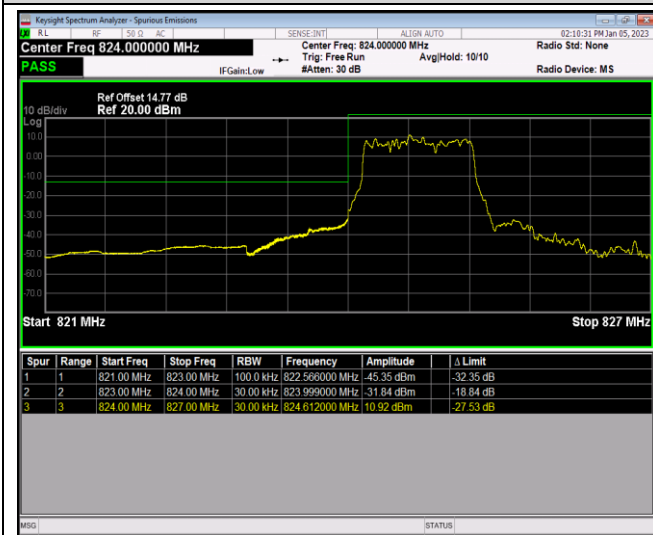

Band5-1.4MHz-QPSK-20407-6RB#0