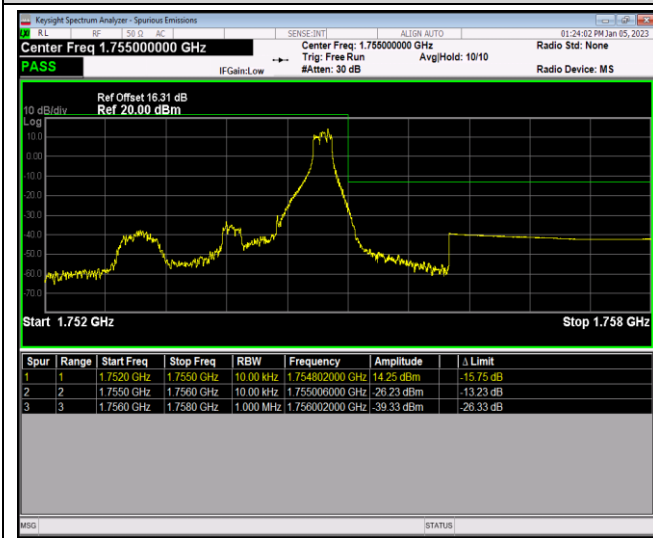

Band2-20MHz-QPSK-19100-100RB#0

Band2-20MHz-16QAM-18700-1RB#0

Band2-20MHz-16QAM-18700-1RB#99

Band4-1.4MHz-QPSK-19957-6RB#0

Band4-1.4MHz-QPSK-20393-1RB#0

Band4-1.4MHz-QPSK-20393-1RB#5

Band4-1.4MHz-QPSK-20393-6RB#0