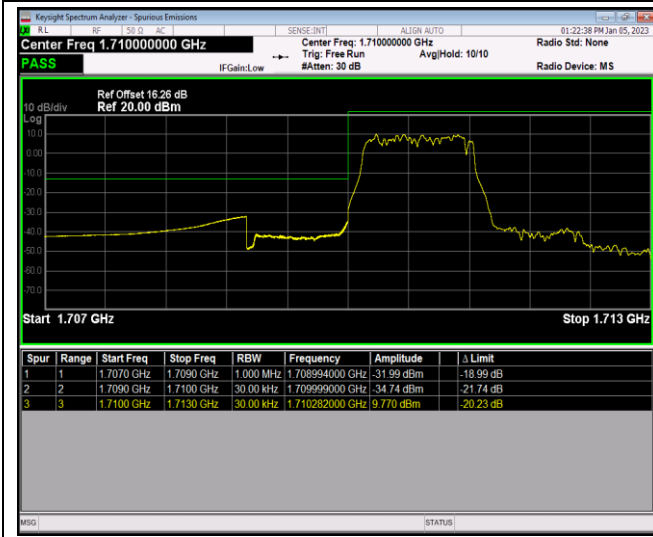

Band2-20MHz-QPSK-19100-100RB#0

Band2-20MHz-16QAM-18700-1RB#0

Band2-20MHz-16QAM-18700-1RB#99

Band4-1.4MHz-QPSK-19957-6RB#0

Band4-1.4MHz-QPSK-20393-1RB#0

Band4-1.4MHz-QPSK-20393-1RB#5

Band4-1.4MHz-QPSK-20393-6RB#0