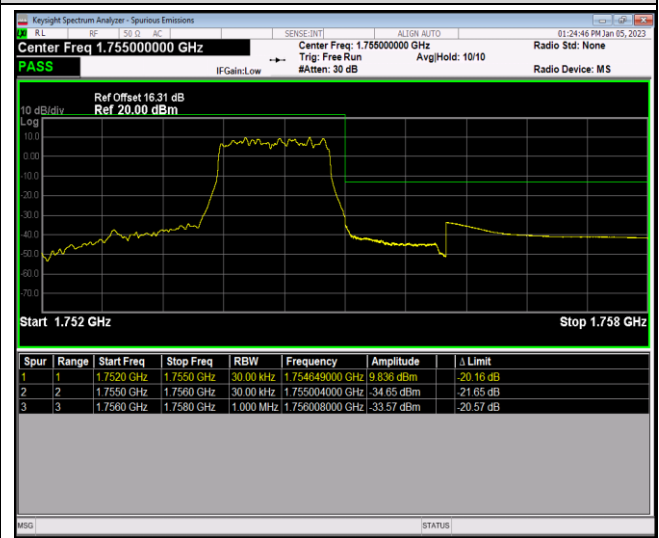

Band4-1.4MHz-QPSK-20393-6RB#0