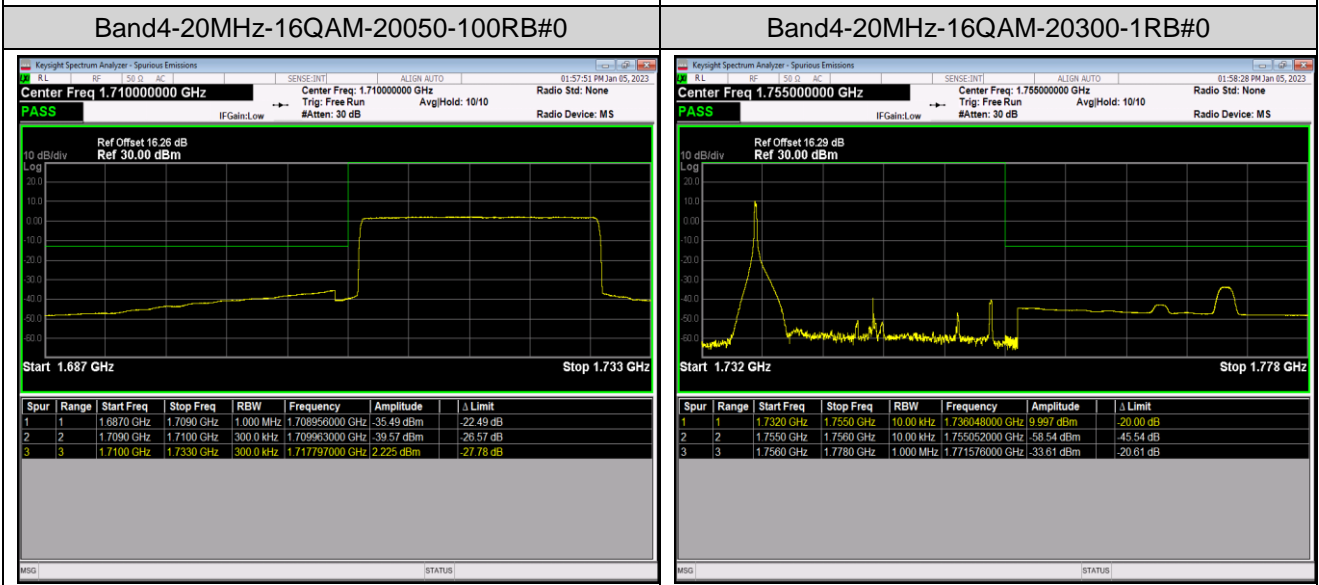

Band4-20MHz-QPSK-20050-1RB#99

Band4-20MHz-QPSK-20050-100RB#0

Band4-20MHz-QPSK-20300-1RB#0

Band4-20MHz-QPSK-20300-1RB#99

Band4-20MHz-QPSK-20300-100RB#0

Band4-20MHz-16QAM-20050-1RB#0

Band4-20MHz-16QAM-20050-1RB#99