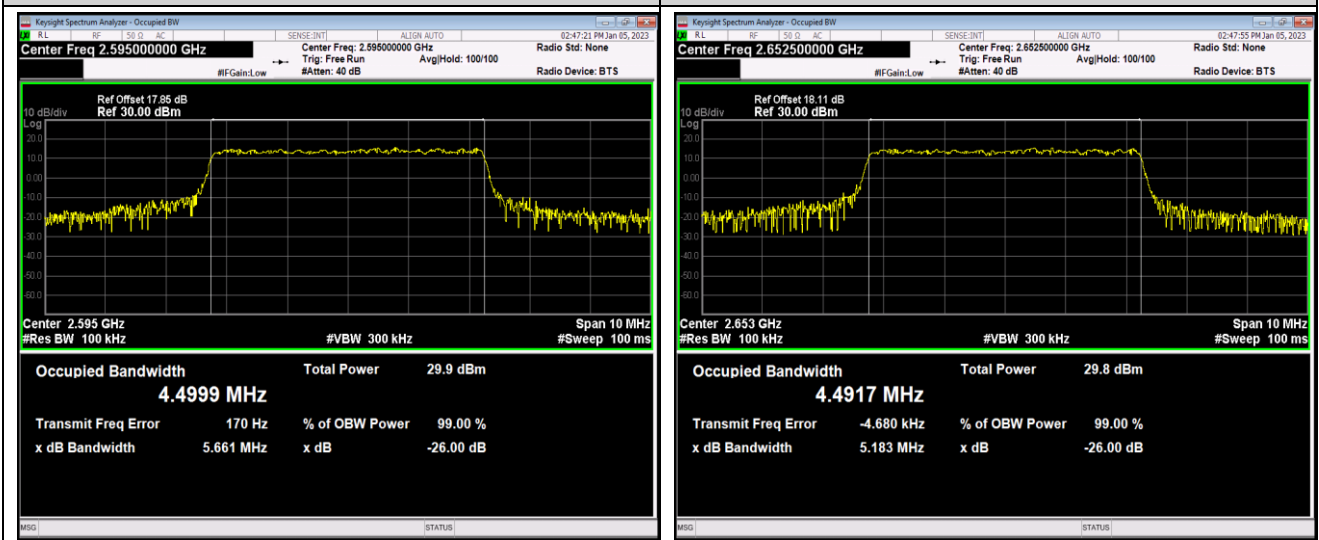

Band41-5MHz-16QAM-40640-25RB#0

Band41-5MHz-16QAM-41215-25RB#0

Band41-10MHz-QPSK-40090-50RB#0

Band41-10MHz-QPSK-40640-50RB#0