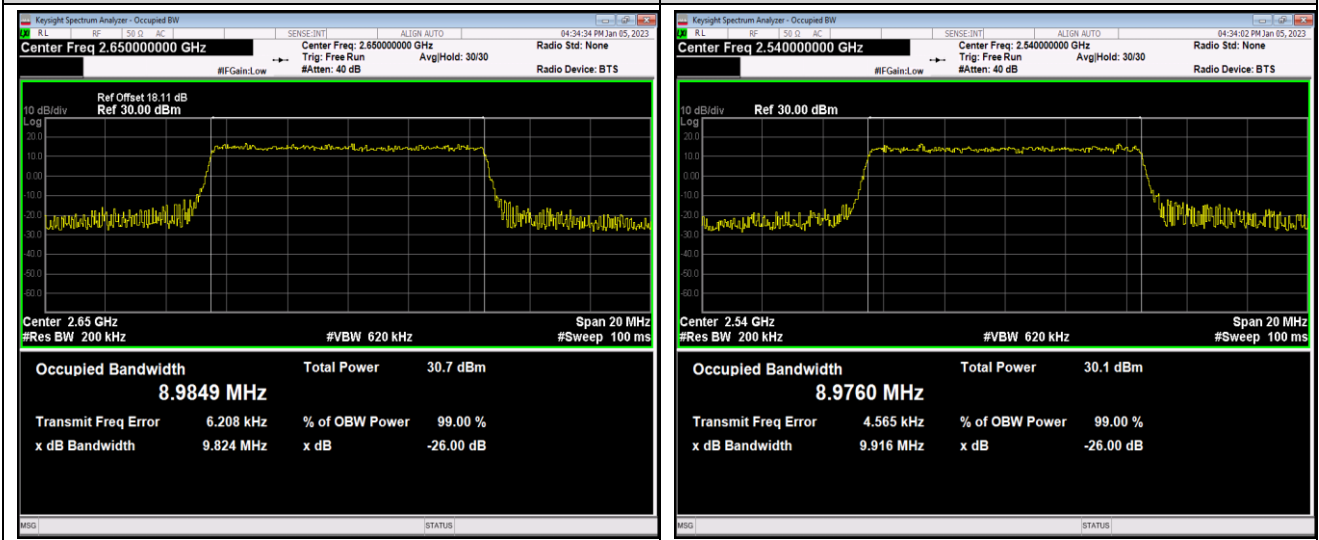

Band41-5MHz-16QAM-41215-25RB#0

Band41-10MHz-QPSK-40090-50RB#0

Band41-10MHz-QPSK-40640-50RB#0

Band41-10MHz-QPSK-41190-50RB#0

Band41-10MHz-16QAM-40090-50RB#0

Band41-10MHz-16QAM-40640-50RB#0

Band41-10MHz-16QAM-41190-50RB#0