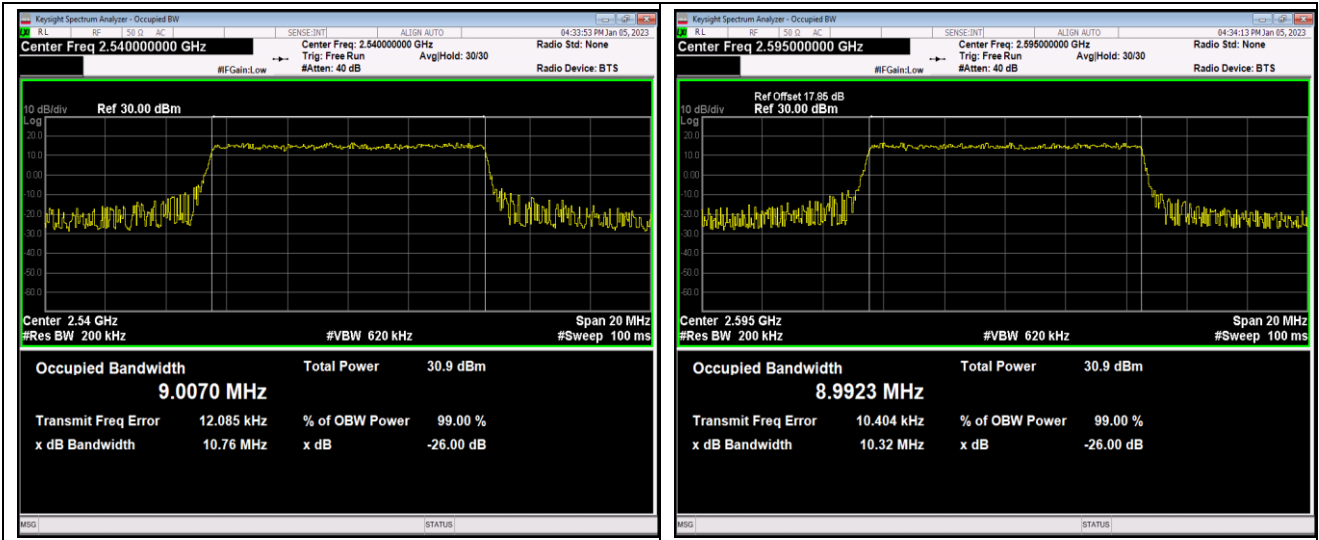

Band41-10MHz-QPSK-40090-50RB#0

Band41-10MHz-QPSK-40640-50RB#0

Band41-10MHz-QPSK-41190-50RB#0

Band41-10MHz-16QAM-40090-50RB#0