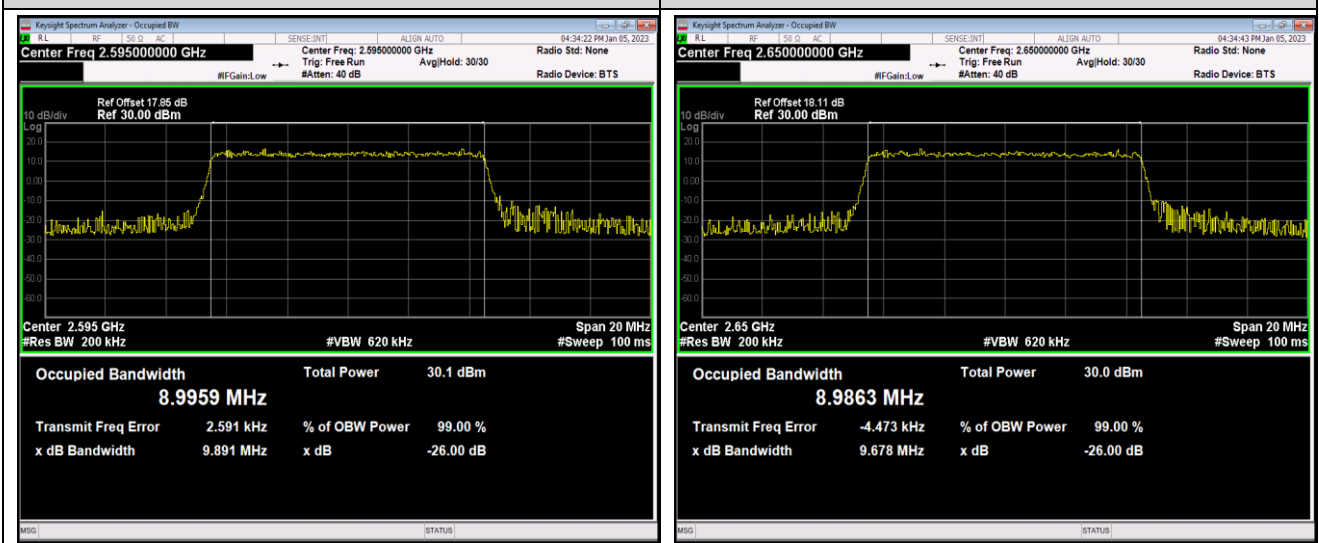

Band41-5MHz-16QAM-41215-25RB#0

Band41-10MHz-QPSK-40090-50RB#0

Band41-10MHz-QPSK-40640-50RB#0

Band41-10MHz-QPSK-41190-50RB#0

Band41-10MHz-16QAM-40090-50RB#0

Band41-10MHz-16QAM-40640-50RB#0

Band41-10MHz-16QAM-41190-50RB#0