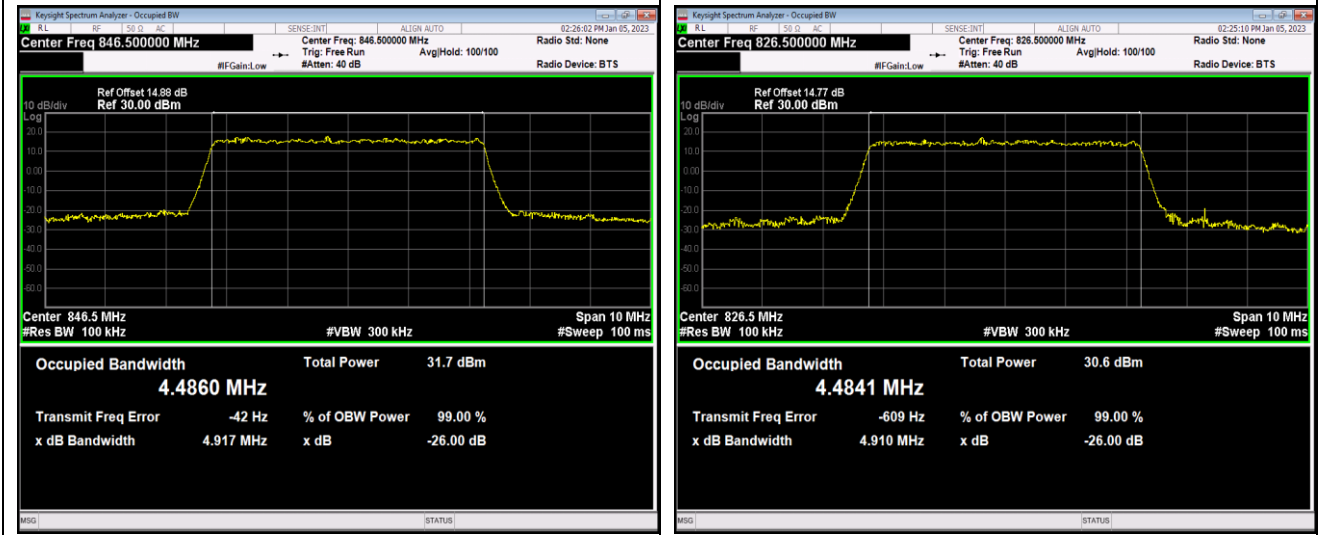

Band5-3MHz-16QAM-20635-15RB#0

Band5-5MHz-QPSK-20425-25RB#0

Band5-5MHz-QPSK-20525-25RB#0

Band5-5MHz-QPSK-20625-25RB#0

Band5-5MHz-16QAM-20425-25RB#0

Band5-5MHz-16QAM-20525-25RB#0

Band5-5MHz-16QAM-20625-25RB#0