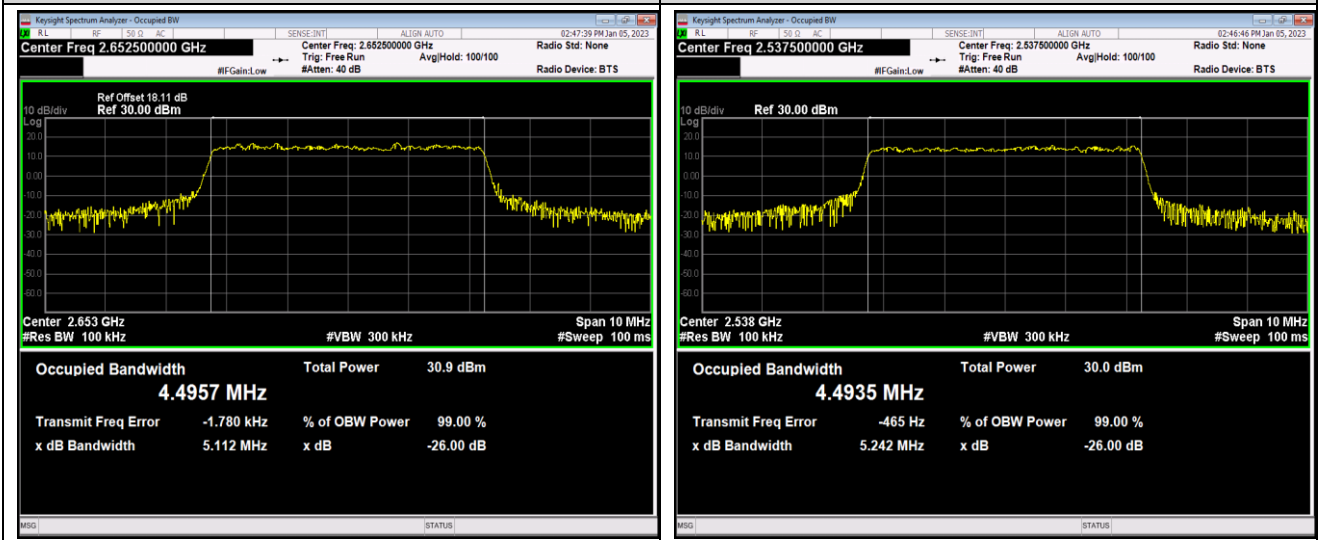

Band7-20MHz-16QAM-21100-100RB#0

Band7-20MHz-16QAM-21350-100RB#0

Band41-5MHz-QPSK-40065-25RB#0

Band41-5MHz-QPSK-40640-25RB#0

Band41-5MHz-QPSK-41215-25RB#0

Band41-5MHz-16QAM-40065-25RB#0

Band41-5MHz-16QAM-40640-25RB#0