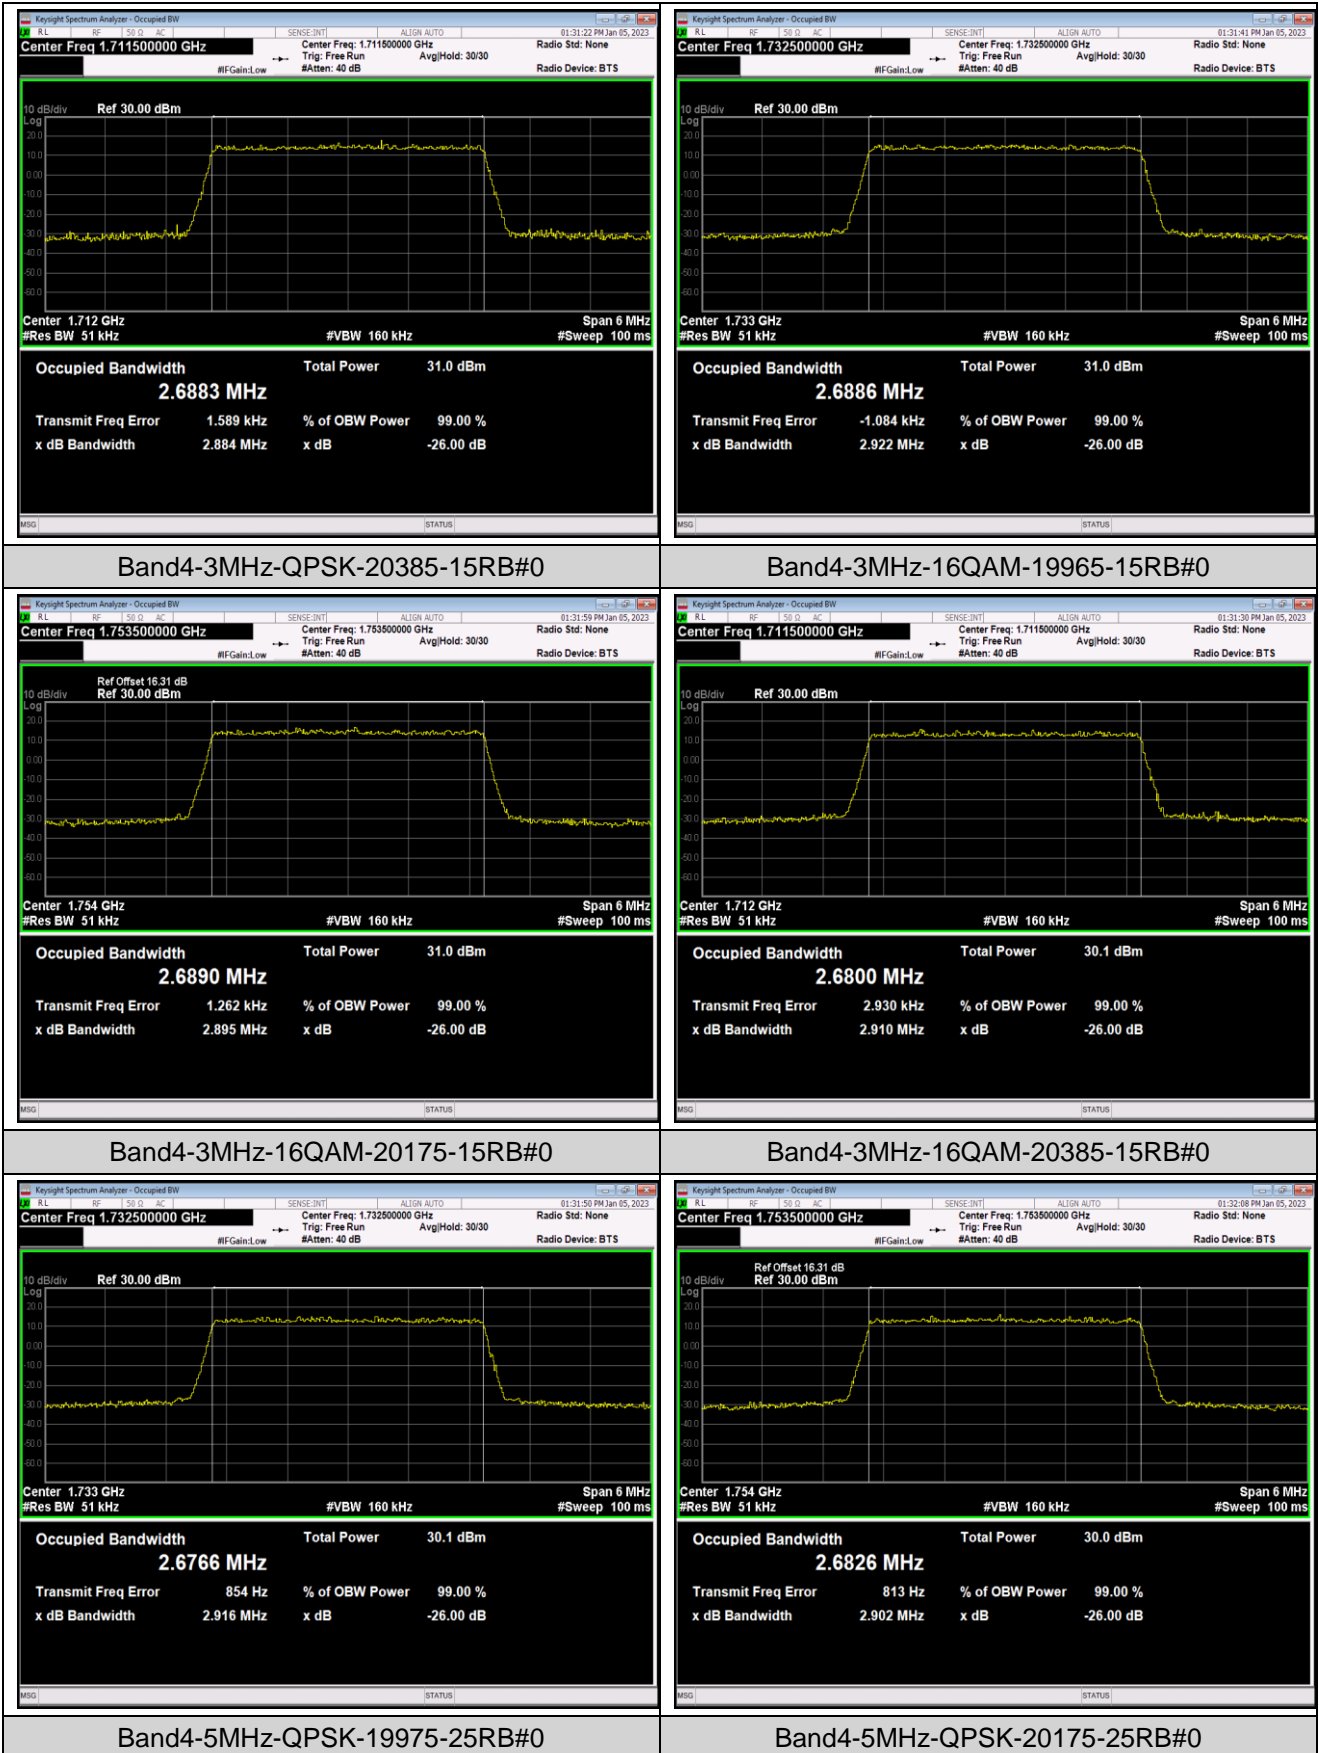

Band4-3MHz-QPSK-19965-15RB#0

Band4-3MHz-QPSK-20175-15RB#0