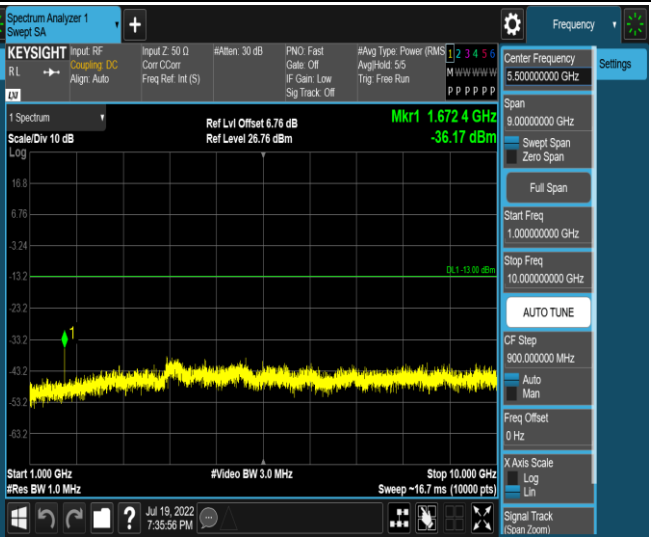

Band4-20MHz-16QAM-20300-1RB#0-Range2:1000~2000MHz

Band5-1.4MHz-QPSK-20407-1RB#0-Range1:30~1000MHz

Band5-1.4MHz-QPSK-20407-1RB#0-Range2:1000~2000MHz

Band5-1.4MHz-16QAM-20525-1RB#0-Range1:30~1000MHz

Band5-1.4MHz-16QAM-20525-1RB#0-Range2:1000~10000MHz