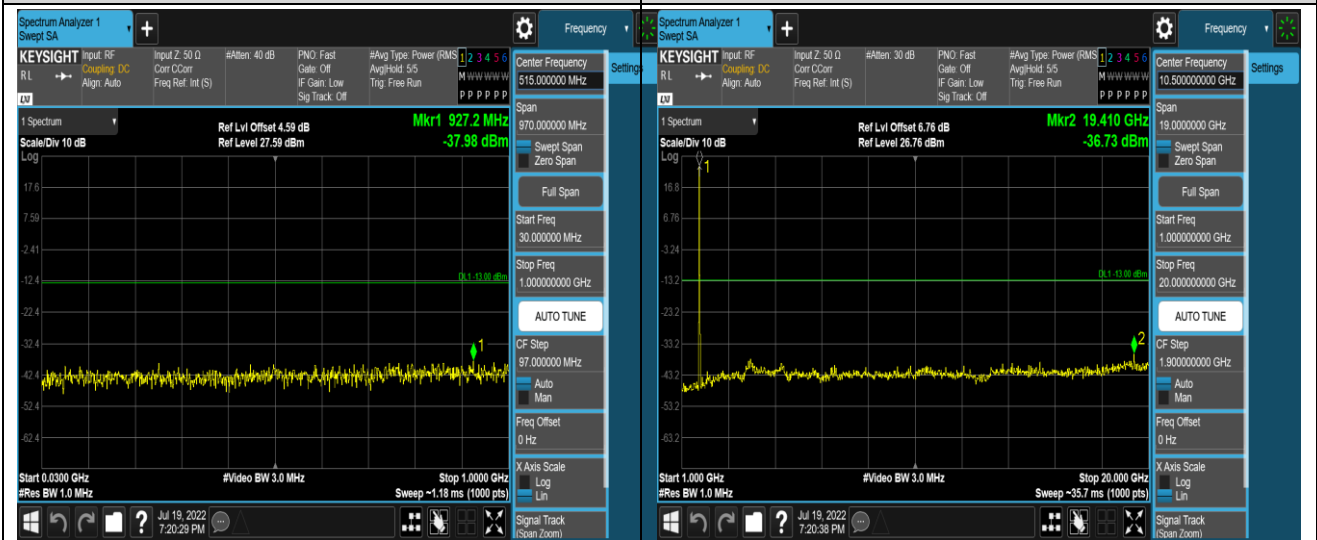

Band4-20MHz-QPSK-20050-1RB#0-Range1:30~1000MHz

Band4-20MHz-QPSK-20050-1RB#0-Range2:1000~20000MHz

Band4-20MHz-QPSK-20175-1RB#0-Range1:30~1000MHz

Band4-20MHz-QPSK-20175-1RB#0-Range2:1000~20000MHz

Band4-20MHz-16QAM-20300-1RB#0-Range1:30~1000MHz

Band4-20MHz-16QAM-20300-1RB#0-Range2:1000~2000MHz

Band5-1.4MHz-QPSK-20407-1RB#0-Range1:30~1000MHz

Band5-1.4MHz-QPSK-20407-1RB#0-Range2:1000~2000MHz

Band5-1.4MHz-16QAM-20525-1RB#0-Range1:30~1000MHz

Band5-1.4MHz-16QAM-20525-1RB#0-Range2:1000~10000MHz