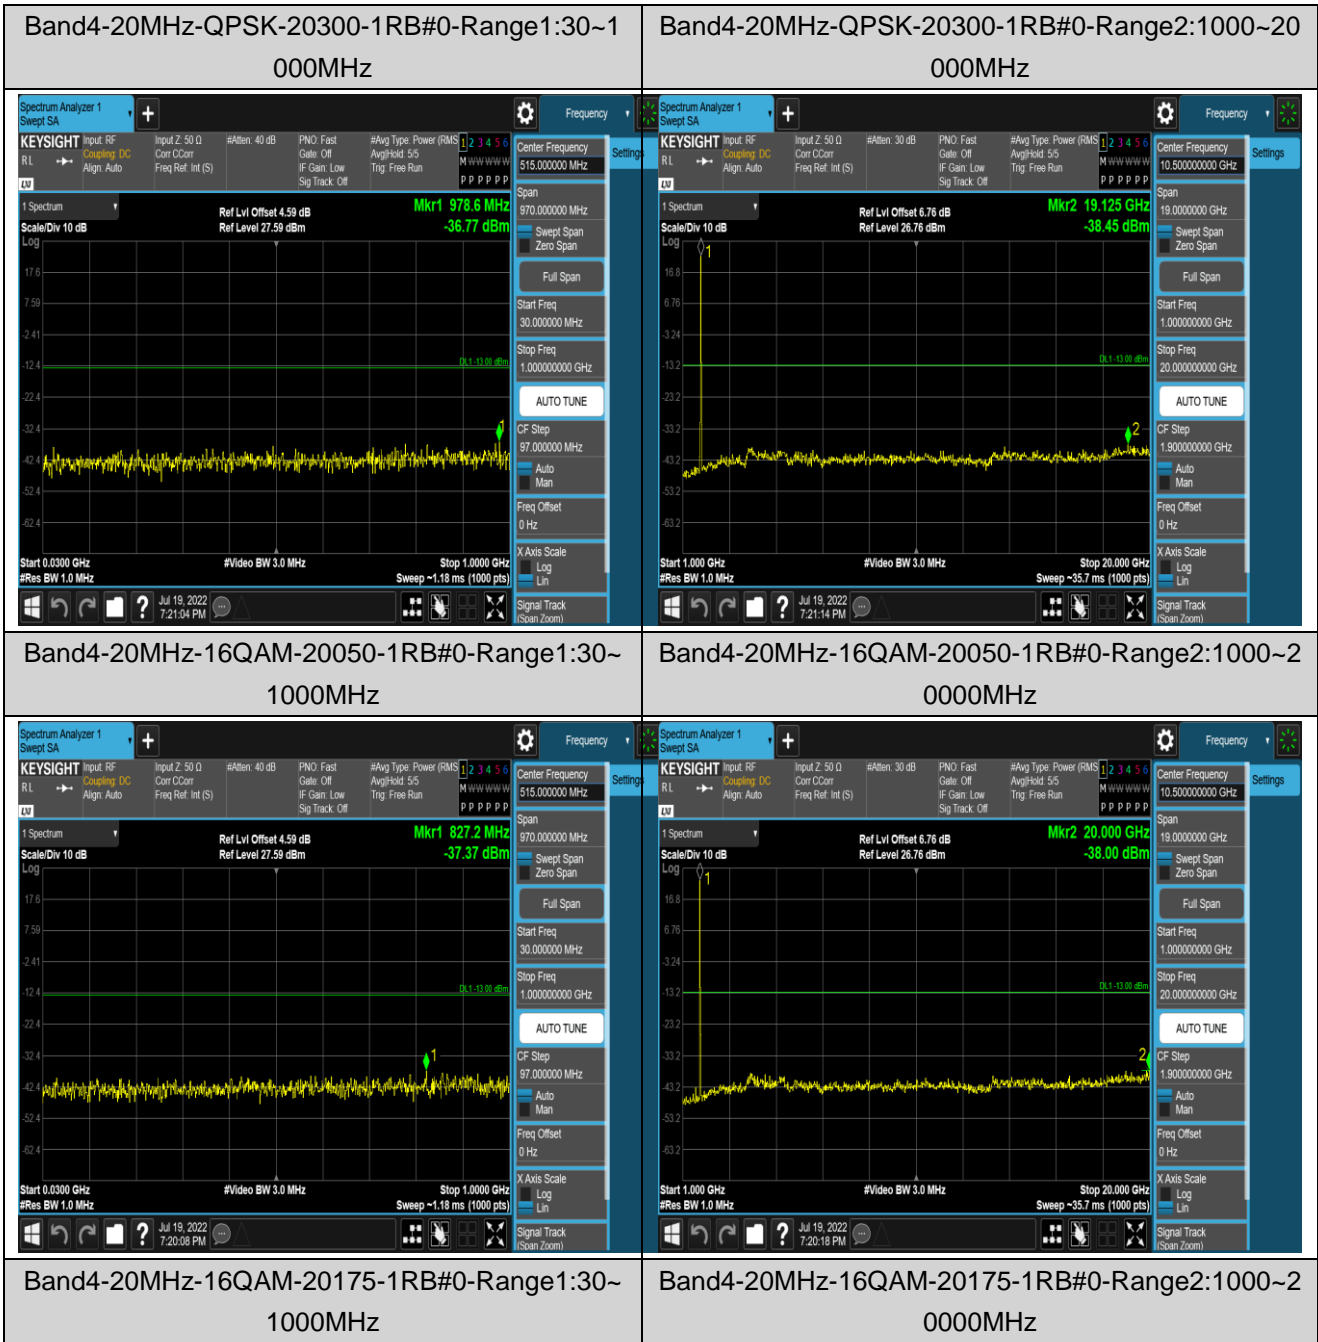

Band4-20MHz-QPSK-20050-1RB#0-Range1:30~1000MHz

Band4-20MHz-QPSK-20050-1RB#0-Range2:1000~20000MHz

Band4-20MHz-QPSK-20175-1RB#0-Range1:30~1000MHz

Band4-20MHz-QPSK-20175-1RB#0-Range2:1000~20000MHz

Band4-20MHz-16QAM-20300-1RB#0-Range1:30~1000MHz

Band4-20MHz-16QAM-20300-1RB#0-Range2:1000~2000MHz

Band5-1.4MHz-QPSK-20407-1RB#0-Range1:30~1000MHz

Band5-1.4MHz-QPSK-20407-1RB#0-Range2:1000~2000MHz

Band5-1.4MHz-16QAM-20525-1RB#0-Range1:30~1000MHz

Band5-1.4MHz-16QAM-20525-1RB#0-Range2:1000~10000MHz

Band5-1.4MHz-16QAM-20643-1RB#0-Range1:30~1000MHz

Band5-1.4MHz-16QAM-20643-1RB#0-Range2:1000~10000MHz

Band5-10MHz-16QAM-20450-1RB#0-Range1:30~1000MHz

Band5-10MHz-16QAM-20450-1RB#0-Range2:1000~10000MHz

Band5-10MHz-16QAM-20525-1RB#0-Range1:30~1000MHz