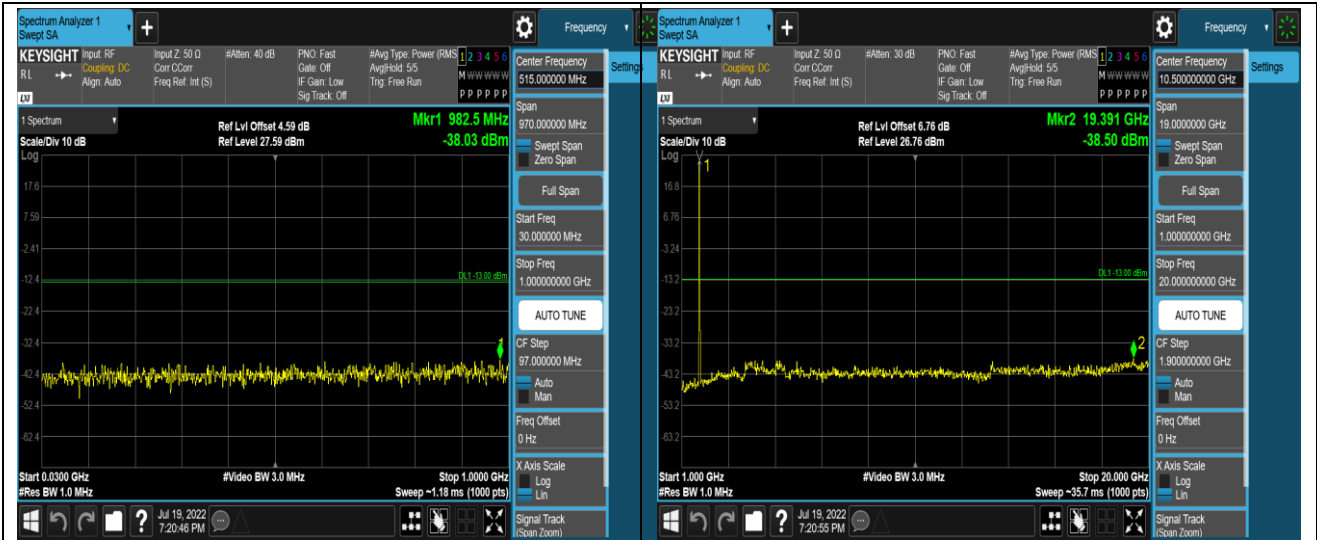

Band4-20MHz-QPSK-20050-1RB#0-Range1:30~1000MHz

Band4-20MHz-QPSK-20050-1RB#0-Range2:1000~20000MHz

Band4-20MHz-QPSK-20175-1RB#0-Range1:30~1000MHz

Band4-20MHz-QPSK-20175-1RB#0-Range2:1000~20000MHz

Band4-20MHz-16QAM-20300-1RB#0-Range1:30~1000MHz

Band4-20MHz-16QAM-20300-1RB#0-Range2:1000~2000MHz

Band5-1.4MHz-QPSK-20407-1RB#0-Range1:30~1000MHz

Band5-1.4MHz-QPSK-20407-1RB#0-Range2:1000~2000MHz

Band5-1.4MHz-16QAM-20525-1RB#0-Range1:30~1000MHz

Band5-1.4MHz-16QAM-20525-1RB#0-Range2:1000~10000MHz