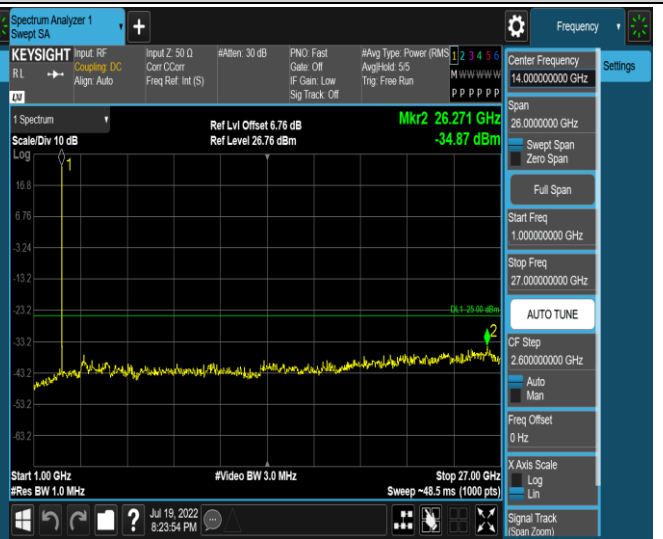

Band5-10MHz-16QAM-20525-1RB#0-Range2:1000~10000MHz

Band7-5MHz-QPSK-21425-1RB#0-Range1:30~1000MHz

Band7-5MHz-QPSK-21425-1RB#0-Range2:1000~2700MHz

Band7-5MHz-16QAM-20775-1RB#0-Range1:30~1000MHz

Band7-5MHz-16QAM-20775-1RB#0-Range2:1000~2700MHz