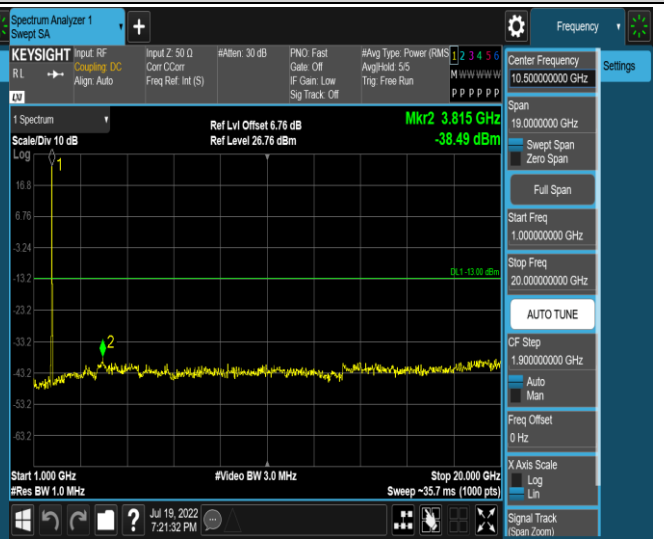

Band4-20MHz-QPSK-20050-1RB#0-Range1:30~1000MHz

Band4-20MHz-QPSK-20050-1RB#0-Range2:1000~20000MHz

Band4-20MHz-QPSK-20175-1RB#0-Range1:30~1000MHz

Band4-20MHz-QPSK-20175-1RB#0-Range2:1000~20000MHz

Band4-20MHz-16QAM-20300-1RB#0-Range1:30~1000MHz

Band4-20MHz-16QAM-20300-1RB#0-Range2:1000~2000MHz

Band5-1.4MHz-QPSK-20407-1RB#0-Range1:30~1000MHz

Band5-1.4MHz-QPSK-20407-1RB#0-Range2:1000~2000MHz

Band5-1.4MHz-16QAM-20525-1RB#0-Range1:30~1000MHz

Band5-1.4MHz-16QAM-20525-1RB#0-Range2:1000~10000MHz