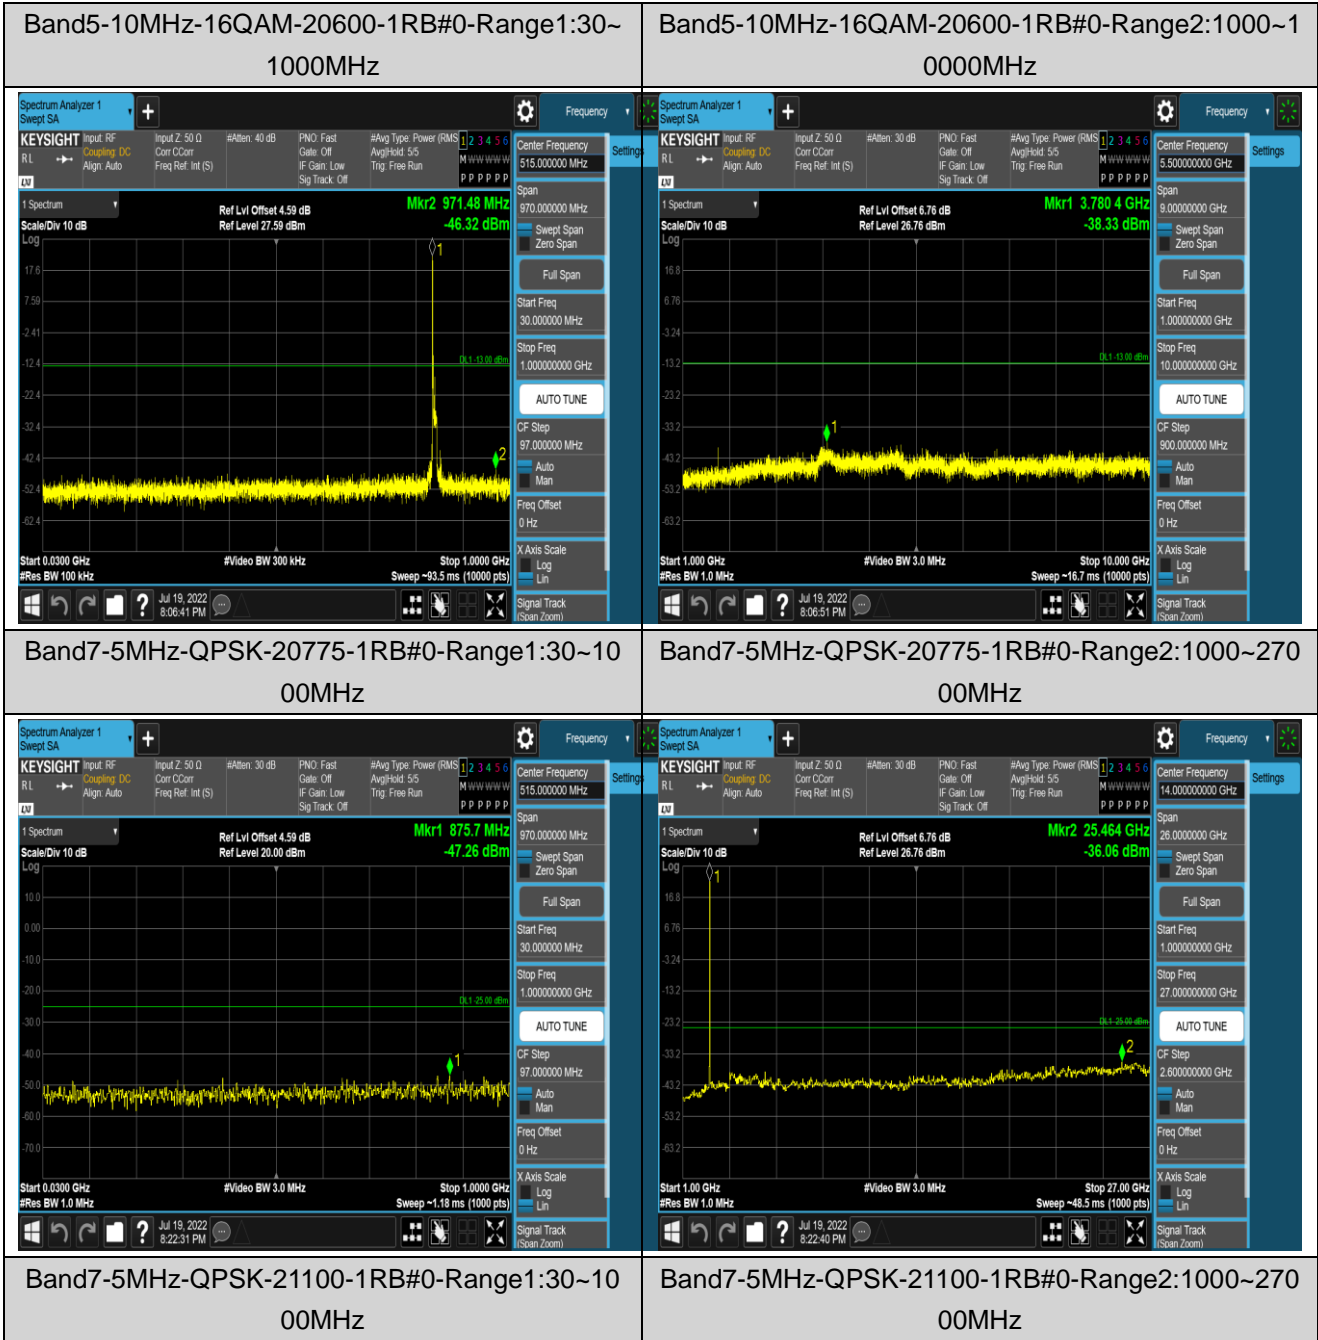

Band4-20MHz-QPSK-20050-1RB#0-Range1:30~1000MHz

Band4-20MHz-QPSK-20050-1RB#0-Range2:1000~20000MHz

Band4-20MHz-QPSK-20175-1RB#0-Range1:30~1000MHz

Band4-20MHz-QPSK-20175-1RB#0-Range2:1000~20000MHz

Band4-20MHz-16QAM-20300-1RB#0-Range1:30~1000MHz

Band4-20MHz-16QAM-20300-1RB#0-Range2:1000~2000MHz

Band5-1.4MHz-QPSK-20407-1RB#0-Range1:30~1000MHz

Band5-1.4MHz-QPSK-20407-1RB#0-Range2:1000~2000MHz

Band5-1.4MHz-16QAM-20525-1RB#0-Range1:30~1000MHz

Band5-1.4MHz-16QAM-20525-1RB#0-Range2:1000~10000MHz

Band5-1.4MHz-16QAM-20643-1RB#0-Range1:30~1000MHz

Band5-1.4MHz-16QAM-20643-1RB#0-Range2:1000~10000MHz

Band5-10MHz-16QAM-20450-1RB#0-Range1:30~1000MHz

Band5-10MHz-16QAM-20450-1RB#0-Range2:1000~10000MHz

Band5-10MHz-16QAM-20525-1RB#0-Range1:30~1000MHz

Band5-10MHz-16QAM-20525-1RB#0-Range2:1000~10000MHz

Band7-5MHz-QPSK-21425-1RB#0-Range1:30~1000MHz

Band7-5MHz-QPSK-21425-1RB#0-Range2:1000~2700MHz

Band7-5MHz-16QAM-20775-1RB#0-Range1:30~1000MHz

Band7-5MHz-16QAM-20775-1RB#0-Range2:1000~2700MHz