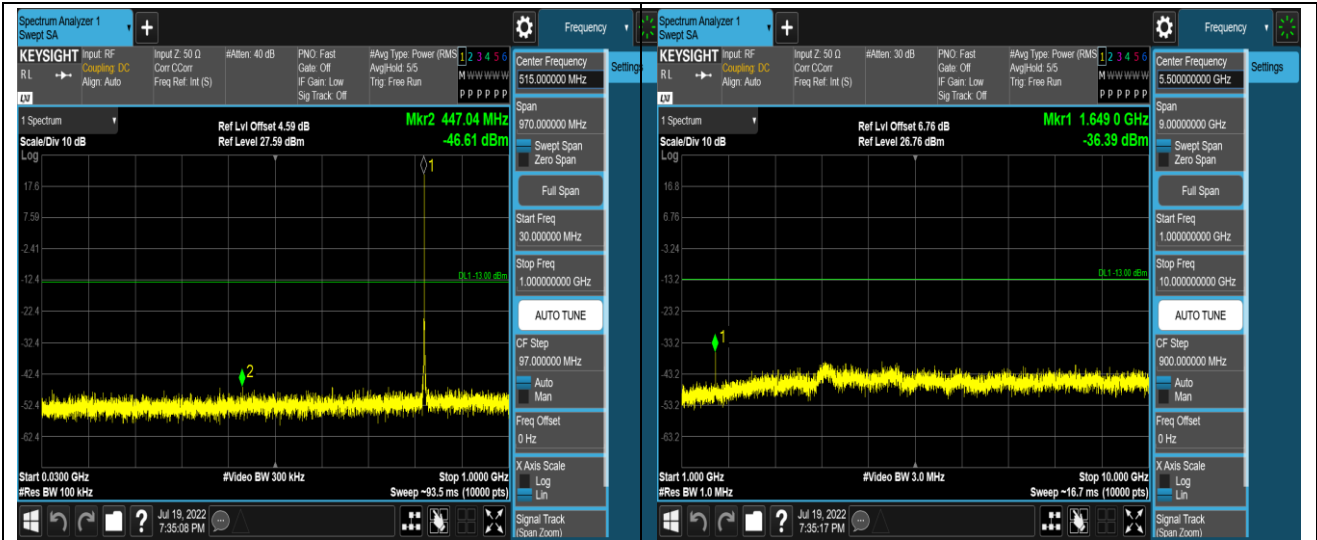

Band4-20MHz-16QAM-20300-1RB#0-Range2:1000~2000MHz

Band5-1.4MHz-QPSK-20407-1RB#0-Range1:30~1000MHz

Band5-1.4MHz-QPSK-20407-1RB#0-Range2:1000~2000MHz

Band5-1.4MHz-16QAM-20525-1RB#0-Range1:30~1000MHz

Band5-1.4MHz-16QAM-20525-1RB#0-Range2:1000~10000MHz

Band5-1.4MHz-16QAM-20643-1RB#0-Range1:30~1000MHz

Band5-1.4MHz-16QAM-20643-1RB#0-Range2:1000~10000MHz

Band5-10MHz-16QAM-20450-1RB#0-Range1:30~1000MHz

Band5-10MHz-16QAM-20450-1RB#0-Range2:1000~10000MHz

Band5-10MHz-16QAM-20525-1RB#0-Range1:30~1000MHz