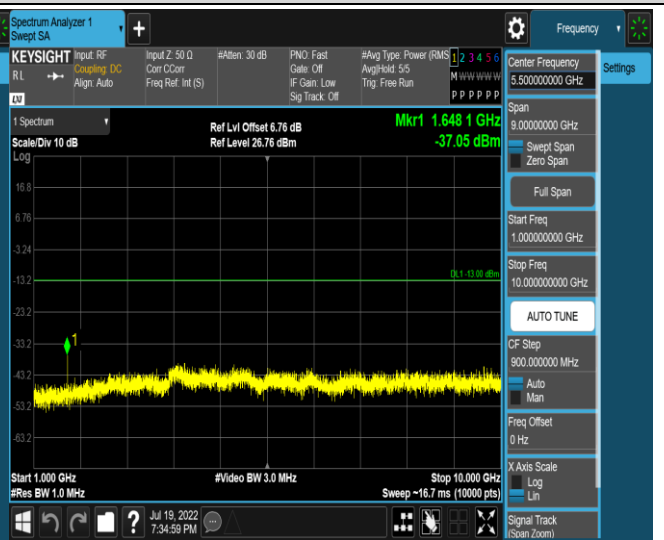

Band4-20MHz-QPSK-20050-1RB#0-Range1:30~1000MHz

Band4-20MHz-QPSK-20050-1RB#0-Range2:1000~20000MHz

Band4-20MHz-QPSK-20175-1RB#0-Range1:30~1000MHz

Band4-20MHz-QPSK-20175-1RB#0-Range2:1000~20000MHz

Band4-20MHz-16QAM-20300-1RB#0-Range1:30~1000MHz

Band4-20MHz-16QAM-20300-1RB#0-Range2:1000~2000MHz

Band5-1.4MHz-QPSK-20407-1RB#0-Range1:30~1000MHz

Band5-1.4MHz-QPSK-20407-1RB#0-Range2:1000~2000MHz

Band5-1.4MHz-16QAM-20525-1RB#0-Range1:30~1000MHz

Band5-1.4MHz-16QAM-20525-1RB#0-Range2:1000~10000MHz