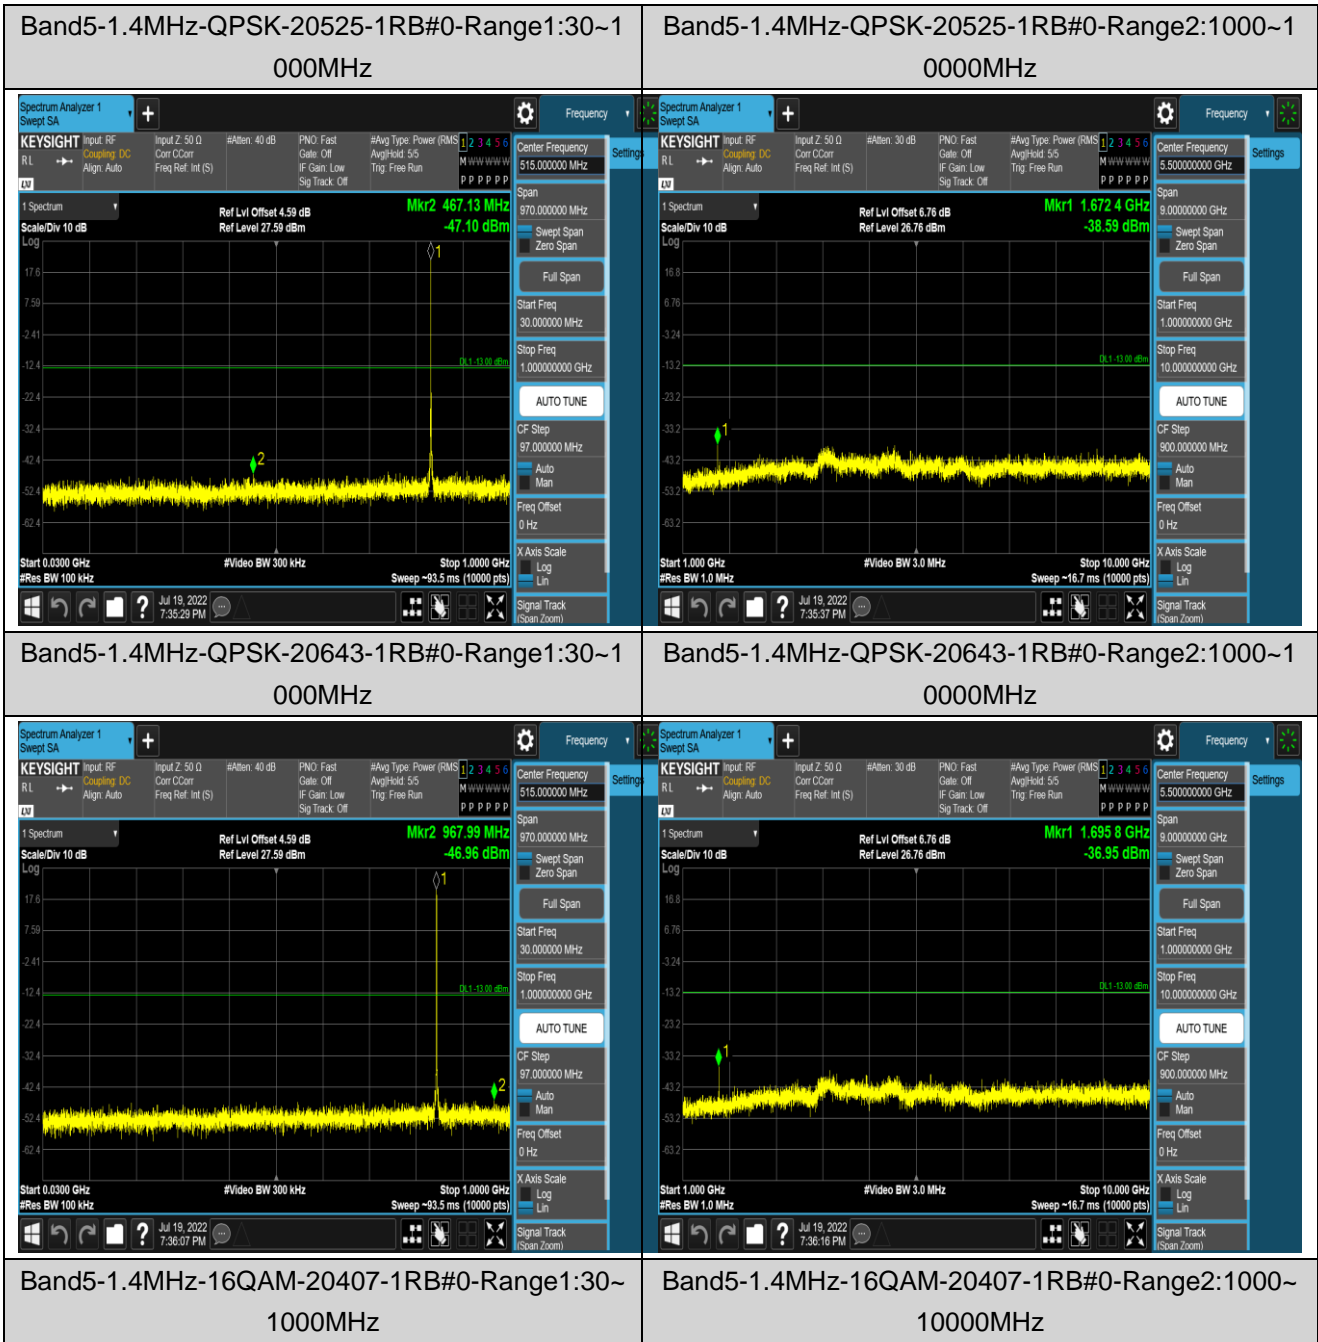

Band4-20MHz-QPSK-20050-1RB#0-Range1:30~1000MHz

Band4-20MHz-QPSK-20050-1RB#0-Range2:1000~20000MHz

Band4-20MHz-QPSK-20175-1RB#0-Range1:30~1000MHz

Band4-20MHz-QPSK-20175-1RB#0-Range2:1000~20000MHz

Band4-20MHz-16QAM-20300-1RB#0-Range1:30~1000MHz

Band4-20MHz-16QAM-20300-1RB#0-Range2:1000~2000MHz

Band5-1.4MHz-QPSK-20407-1RB#0-Range1:30~1000MHz

Band5-1.4MHz-QPSK-20407-1RB#0-Range2:1000~2000MHz

Band5-1.4MHz-16QAM-20525-1RB#0-Range1:30~1000MHz

Band5-1.4MHz-16QAM-20525-1RB#0-Range2:1000~10000MHz

Band5-1.4MHz-16QAM-20643-1RB#0-Range1:30~1000MHz

Band5-1.4MHz-16QAM-20643-1RB#0-Range2:1000~10000MHz

Band5-10MHz-16QAM-20450-1RB#0-Range1:30~1000MHz

Band5-10MHz-16QAM-20450-1RB#0-Range2:1000~10000MHz

Band5-10MHz-16QAM-20525-1RB#0-Range1:30~1000MHz