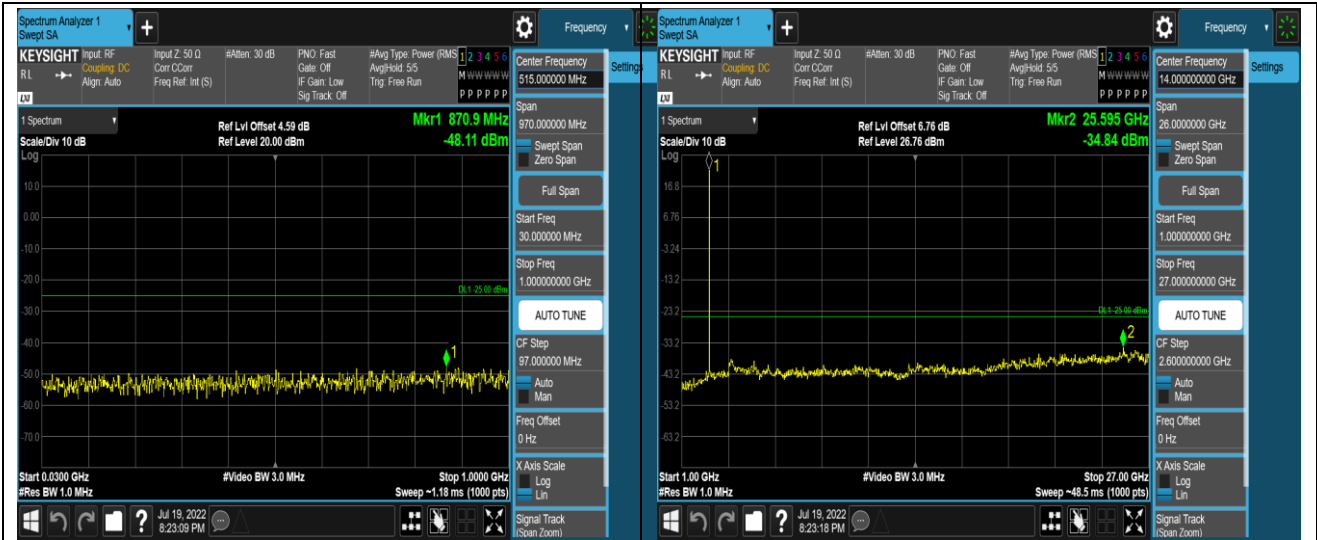

Band5-1.4MHz-16QAM-20643-1RB#0-Range1:30~1000MHz

Band5-1.4MHz-16QAM-20643-1RB#0-Range2:1000~10000MHz

Band5-10MHz-16QAM-20450-1RB#0-Range1:30~1000MHz

Band5-10MHz-16QAM-20450-1RB#0-Range2:1000~10000MHz

Band5-10MHz-16QAM-20525-1RB#0-Range1:30~1000MHz

Band5-10MHz-16QAM-20525-1RB#0-Range2:1000~10000MHz

Band7-5MHz-QPSK-21425-1RB#0-Range1:30~1000MHz

Band7-5MHz-QPSK-21425-1RB#0-Range2:1000~2700MHz

Band7-5MHz-16QAM-20775-1RB#0-Range1:30~1000MHz

Band7-5MHz-16QAM-20775-1RB#0-Range2:1000~2700MHz