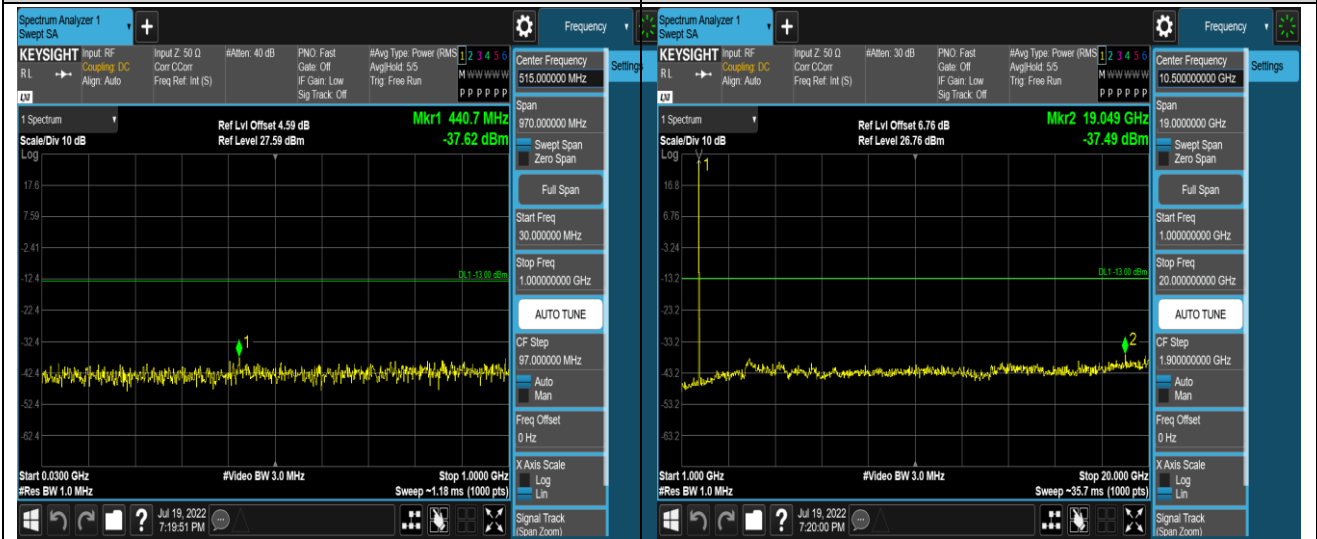

Band4-20MHz-QPSK-20050-1RB#0-Range1:30~1000MHz

Band4-20MHz-QPSK-20050-1RB#0-Range2:1000~20000MHz

Band4-20MHz-QPSK-20175-1RB#0-Range1:30~1000MHz

Band4-20MHz-QPSK-20175-1RB#0-Range2:1000~20000MHz

Band4-20MHz-16QAM-20300-1RB#0-Range1:30~1000MHz

Band4-20MHz-16QAM-20300-1RB#0-Range2:1000~2000MHz

Band5-1.4MHz-QPSK-20407-1RB#0-Range1:30~1000MHz

Band5-1.4MHz-QPSK-20407-1RB#0-Range2:1000~2000MHz

Band5-1.4MHz-16QAM-20525-1RB#0-Range1:30~1000MHz

Band5-1.4MHz-16QAM-20525-1RB#0-Range2:1000~10000MHz