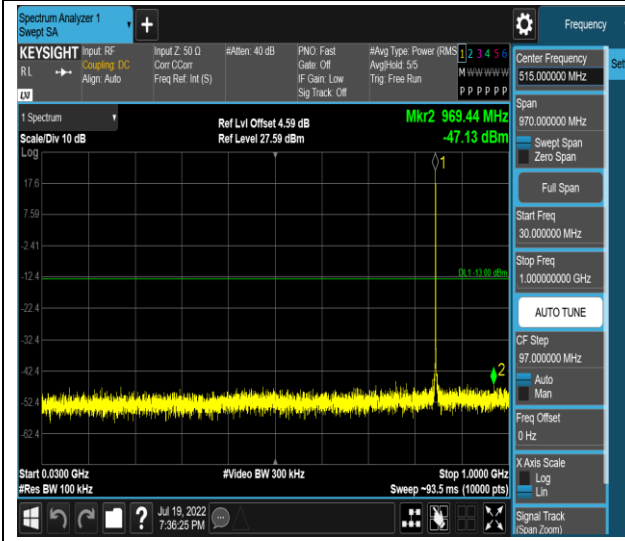

Band4-20MHz-16QAM-20300-1RB#0-Range2:1000~2000MHz

Band5-1.4MHz-QPSK-20407-1RB#0-Range1:30~1000MHz

Band5-1.4MHz-QPSK-20407-1RB#0-Range2:1000~2000MHz

Band5-1.4MHz-16QAM-20525-1RB#0-Range1:30~1000MHz

Band5-1.4MHz-16QAM-20525-1RB#0-Range2:1000~10000MHz

Band5-1.4MHz-16QAM-20643-1RB#0-Range1:30~1000MHz

Band5-1.4MHz-16QAM-20643-1RB#0-Range2:1000~10000MHz

Band5-10MHz-16QAM-20450-1RB#0-Range1:30~1000MHz

Band5-10MHz-16QAM-20450-1RB#0-Range2:1000~10000MHz

Band5-10MHz-16QAM-20525-1RB#0-Range1:30~1000MHz