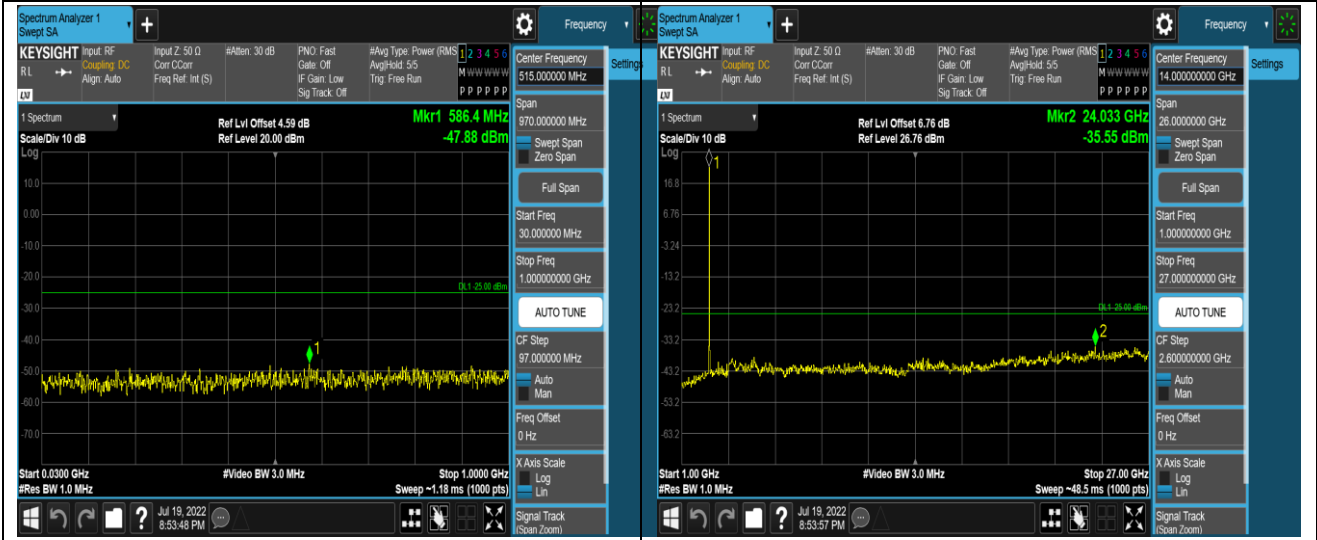

Band7-20MHz-QPSK-21100-1RB#0-Range1:30~1000MHz

Band7-20MHz-QPSK-21350-1RB#0-Range2:1000~27000MHz

Band7-20MHz-QPSK-21100-1RB#0-Range2:1000~27000MHz

Band7-20MHz-QPSK-21350-1RB#0-Range1:30~1000MHz