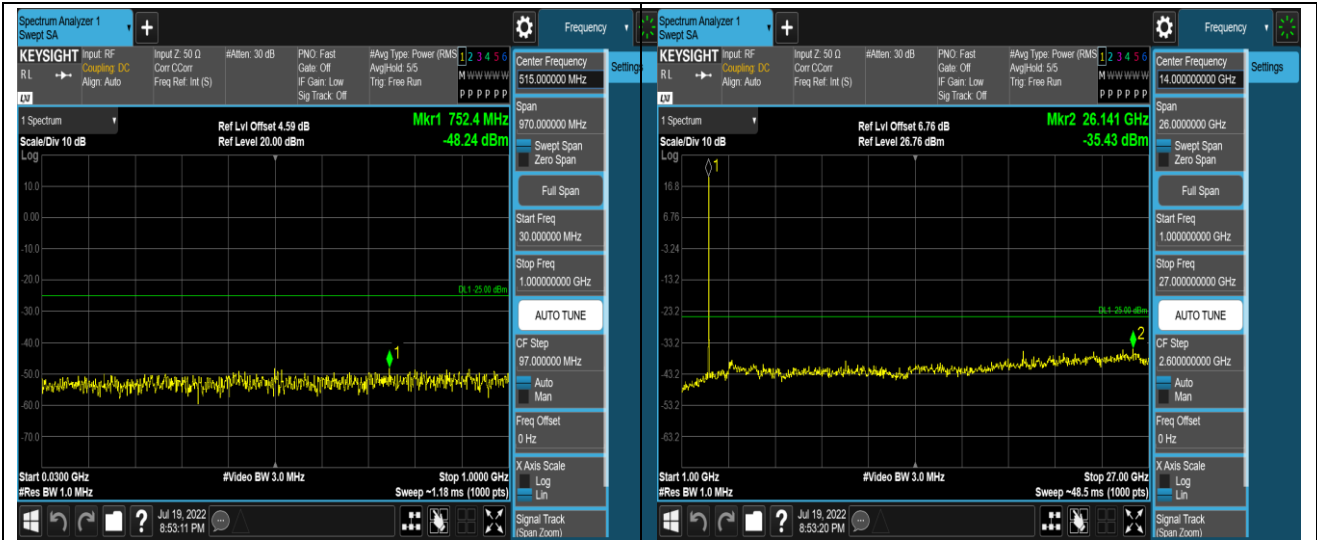

Band5-10MHz-16QAM-20525-1RB#0-Range2:1000~10000MHz

Band7-5MHz-QPSK-21425-1RB#0-Range1:30~1000MHz

Band7-5MHz-QPSK-21425-1RB#0-Range2:1000~2700MHz

Band7-5MHz-16QAM-20775-1RB#0-Range1:30~1000MHz

Band7-5MHz-16QAM-20775-1RB#0-Range2:1000~2700MHz

Band7-20MHz-QPSK-21100-1RB#0-Range1:30~1000MHz

Band7-20MHz-QPSK-21100-1RB#0-Range2:1000~27000MHz

Band7-20MHz-QPSK-21350-1RB#0-Range1:30~1000MHz

Band7-20MHz-QPSK-21350-1RB#0-Range2:1000~27000MHz