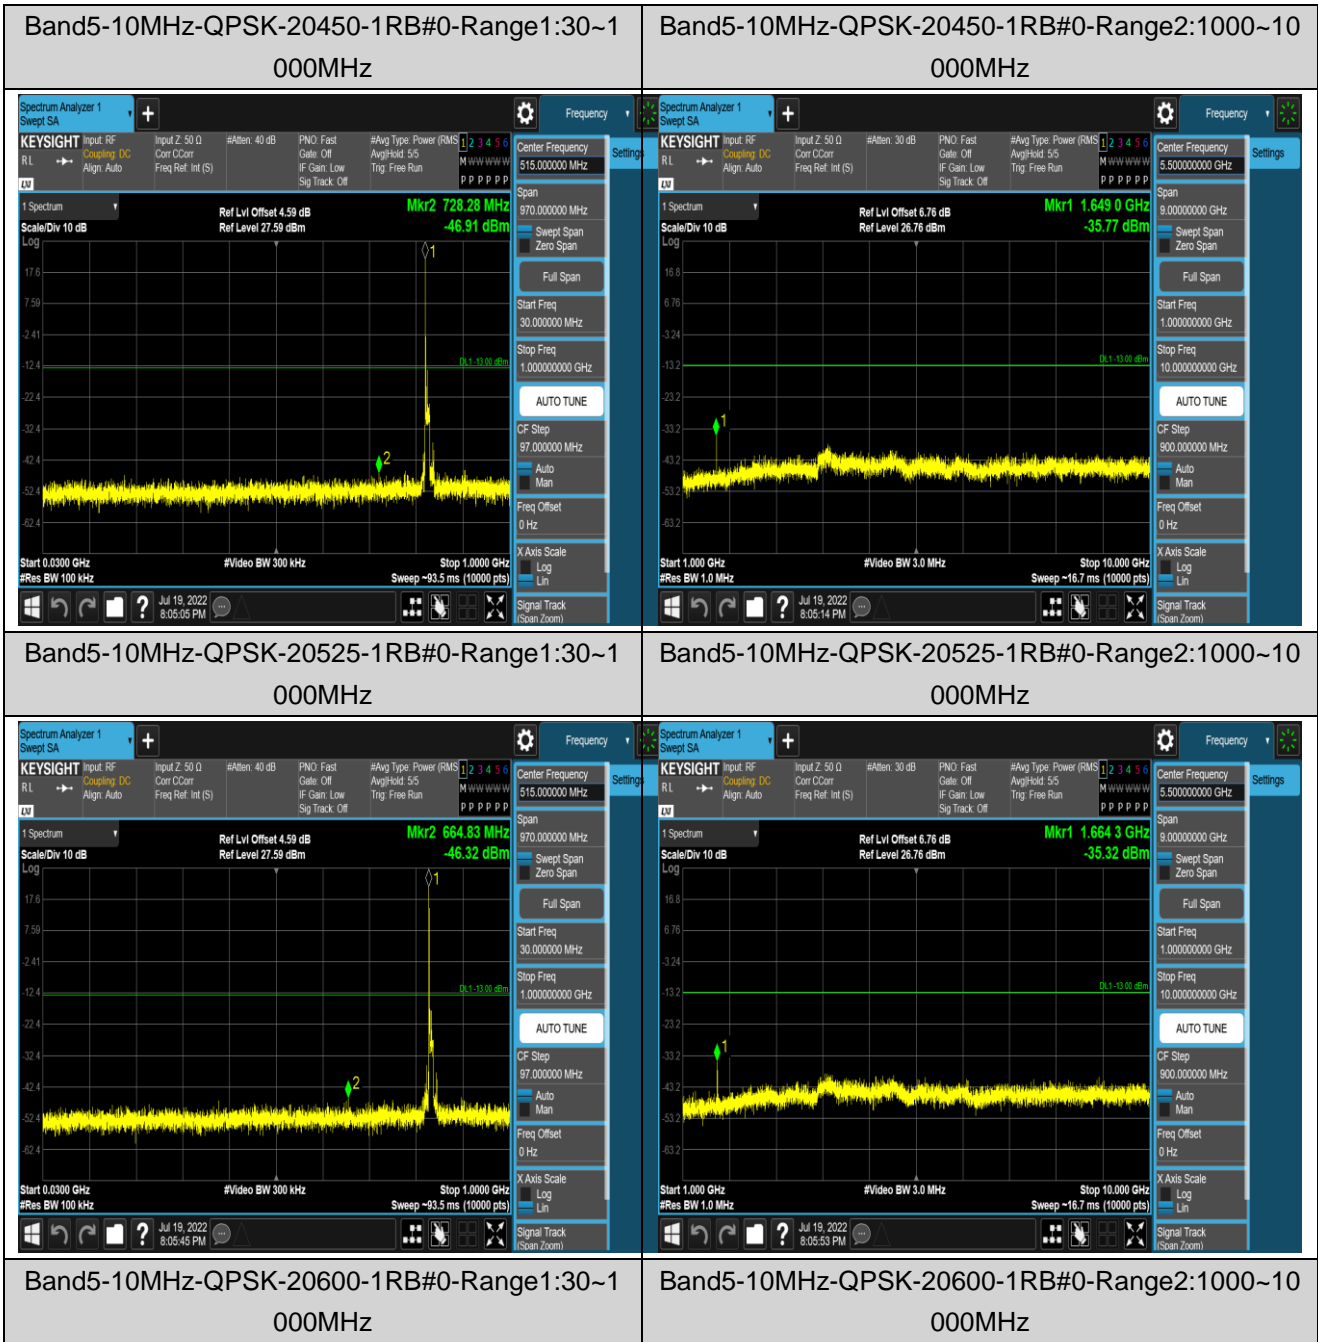

Band4-20MHz-QPSK-20050-1RB#0-Range1:30~1000MHz

Band4-20MHz-QPSK-20050-1RB#0-Range2:1000~20000MHz

Band4-20MHz-QPSK-20175-1RB#0-Range1:30~1000MHz

Band4-20MHz-QPSK-20175-1RB#0-Range2:1000~20000MHz

Band4-20MHz-16QAM-20300-1RB#0-Range1:30~1000MHz

Band4-20MHz-16QAM-20300-1RB#0-Range2:1000~2000MHz

Band5-1.4MHz-QPSK-20407-1RB#0-Range1:30~1000MHz

Band5-1.4MHz-QPSK-20407-1RB#0-Range2:1000~2000MHz

Band5-1.4MHz-16QAM-20525-1RB#0-Range1:30~1000MHz

Band5-1.4MHz-16QAM-20525-1RB#0-Range2:1000~10000MHz

Band5-1.4MHz-16QAM-20643-1RB#0-Range1:30~1000MHz

Band5-1.4MHz-16QAM-20643-1RB#0-Range2:1000~10000MHz

Band5-10MHz-16QAM-20450-1RB#0-Range1:30~1000MHz

Band5-10MHz-16QAM-20450-1RB#0-Range2:1000~10000MHz

Band5-10MHz-16QAM-20525-1RB#0-Range1:30~1000MHz