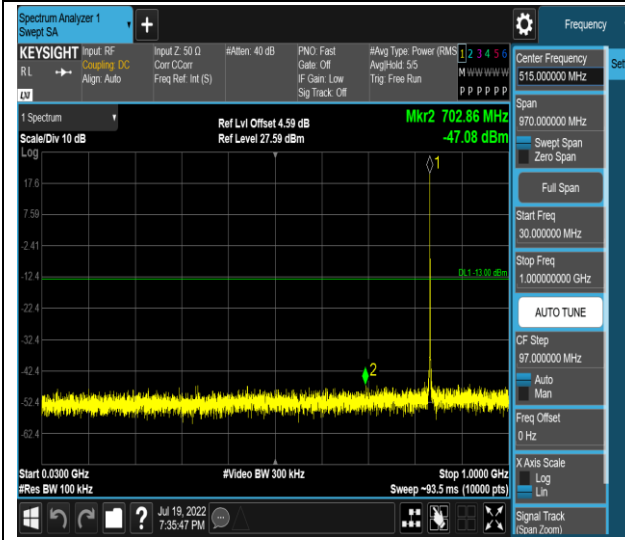

Band4-20MHz-16QAM-20300-1RB#0-Range2:1000~2000MHz

Band5-1.4MHz-QPSK-20407-1RB#0-Range1:30~1000MHz

Band5-1.4MHz-QPSK-20407-1RB#0-Range2:1000~2000MHz

Band5-1.4MHz-16QAM-20525-1RB#0-Range1:30~1000MHz

Band5-1.4MHz-16QAM-20525-1RB#0-Range2:1000~10000MHz

Band5-1.4MHz-16QAM-20643-1RB#0-Range1:30~1000MHz

Band5-1.4MHz-16QAM-20643-1RB#0-Range2:1000~10000MHz

Band5-10MHz-16QAM-20450-1RB#0-Range1:30~1000MHz

Band5-10MHz-16QAM-20450-1RB#0-Range2:1000~10000MHz

Band5-10MHz-16QAM-20525-1RB#0-Range1:30~1000MHz