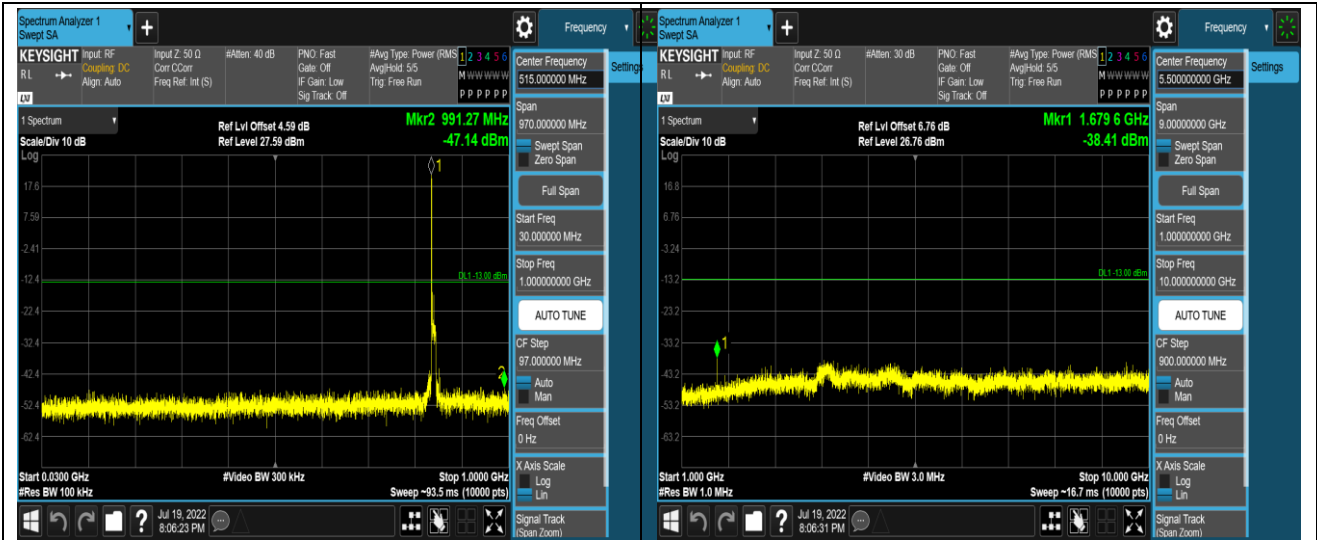

Band4-20MHz-16QAM-20300-1RB#0-Range2:1000~2000MHz

Band5-1.4MHz-QPSK-20407-1RB#0-Range1:30~1000MHz

Band5-1.4MHz-QPSK-20407-1RB#0-Range2:1000~2000MHz

Band5-1.4MHz-16QAM-20525-1RB#0-Range1:30~1000MHz

Band5-1.4MHz-16QAM-20525-1RB#0-Range2:1000~10000MHz

Band5-1.4MHz-16QAM-20643-1RB#0-Range1:30~1000MHz

Band5-1.4MHz-16QAM-20643-1RB#0-Range2:1000~10000MHz

Band5-10MHz-16QAM-20450-1RB#0-Range1:30~1000MHz

Band5-10MHz-16QAM-20450-1RB#0-Range2:1000~10000MHz

Band5-10MHz-16QAM-20525-1RB#0-Range1:30~1000MHz