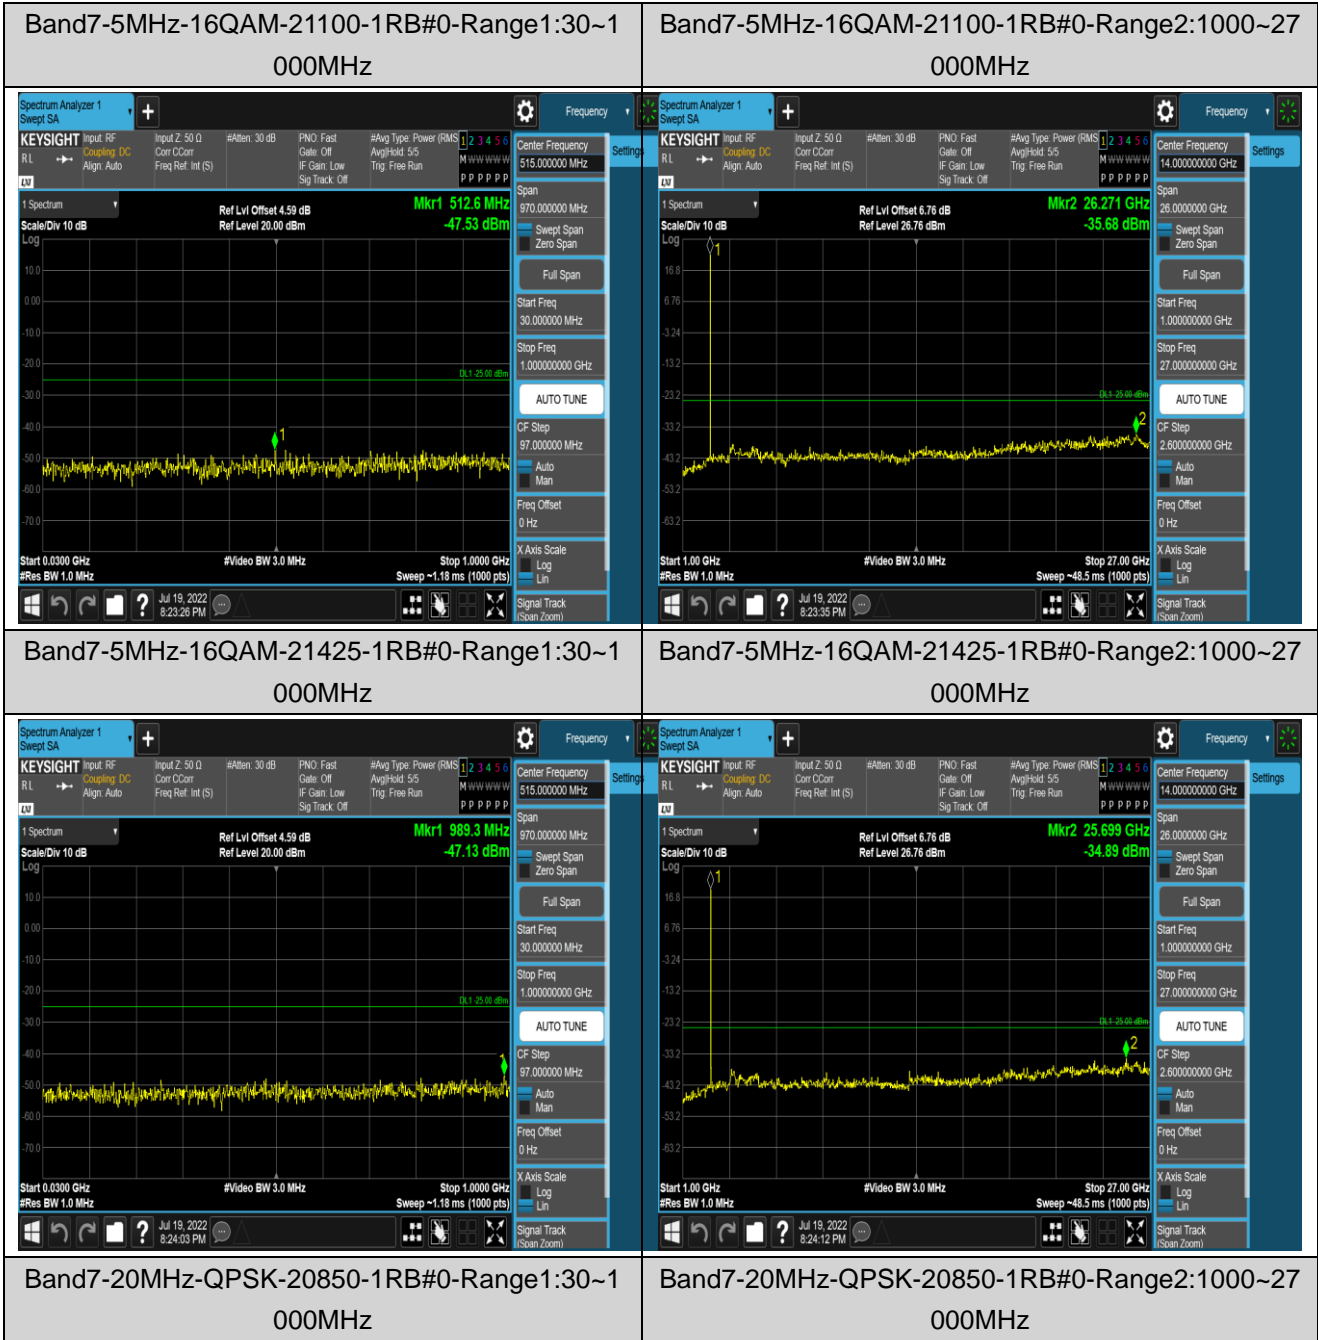

Band4-20MHz-QPSK-20050-1RB#0-Range1:30~1000MHz

Band4-20MHz-QPSK-20050-1RB#0-Range2:1000~20000MHz

Band4-20MHz-QPSK-20175-1RB#0-Range1:30~1000MHz

Band4-20MHz-QPSK-20175-1RB#0-Range2:1000~20000MHz

Band4-20MHz-16QAM-20300-1RB#0-Range1:30~1000MHz

Band5-1.4MHz-16QAM-20643-1RB#0-Range1:30~1000MHz

Band5-1.4MHz-16QAM-20643-1RB#0-Range2:1000~10000MHz

Band5-10MHz-16QAM-20450-1RB#0-Range1:30~1000MHz

Band5-10MHz-16QAM-20450-1RB#0-Range2:1000~10000MHz

Band5-10MHz-16QAM-20525-1RB#0-Range1:30~1000MHz

Band5-10MHz-16QAM-20525-1RB#0-Range2:1000~10000MHz

Band7-5MHz-QPSK-21425-1RB#0-Range1:30~1000MHz

Band7-5MHz-QPSK-21425-1RB#0-Range2:1000~2700MHz

Band7-5MHz-16QAM-20775-1RB#0-Range1:30~1000MHz

Band7-5MHz-16QAM-20775-1RB#0-Range2:1000~2700MHz

Band7-20MHz-QPSK-21100-1RB#0-Range1:30~1000MHz

Band7-20MHz-QPSK-21100-1RB#0-Range2:1000~27000MHz

Band7-20MHz-QPSK-21350-1RB#0-Range1:30~1000MHz

Band7-20MHz-QPSK-21350-1RB#0-Range2:1000~27000MHz