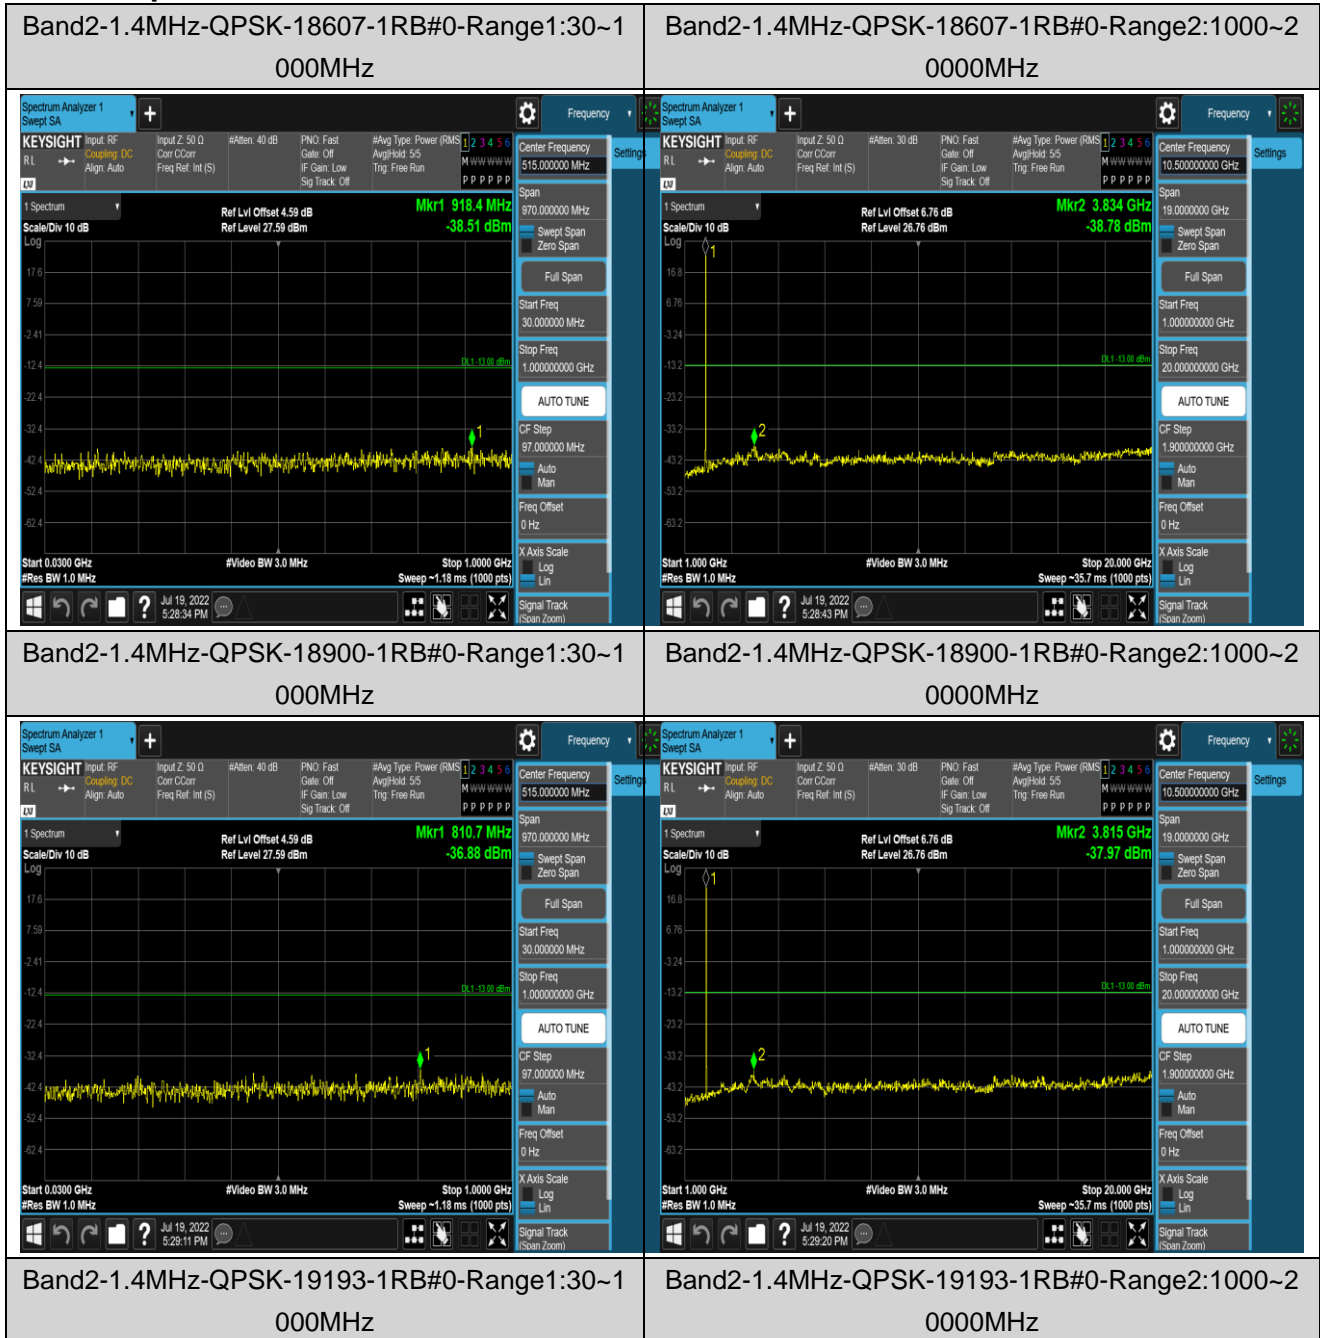

Test Graphs