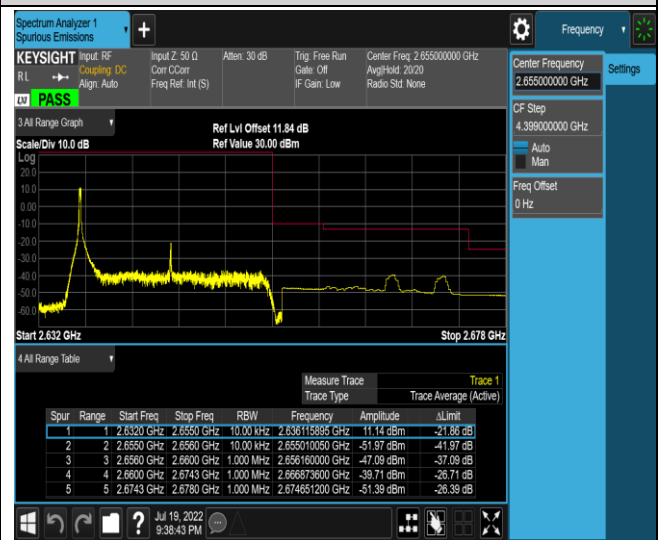

Band41-20MHz-QPSK-41140-1RB#0