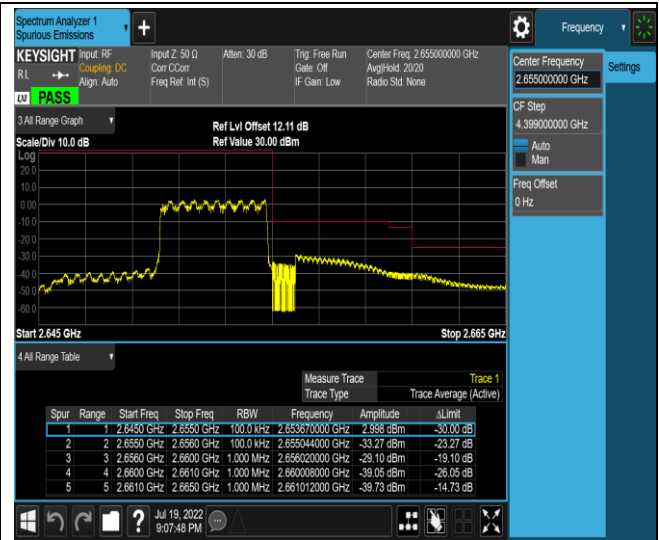

Band41-5MHz-16QAM-40065-1RB#0

Band41-5MHz-16QAM-40065-1RB#24

Band41-5MHz-16QAM-40065-25RB#0

Band41-5MHz-16QAM-41215-1RB#0

Band41-5MHz-16QAM-41215-1RB#24

Band41-5MHz-16QAM-41215-25RB#0

Band41-20MHz-QPSK-40140-1RB#0