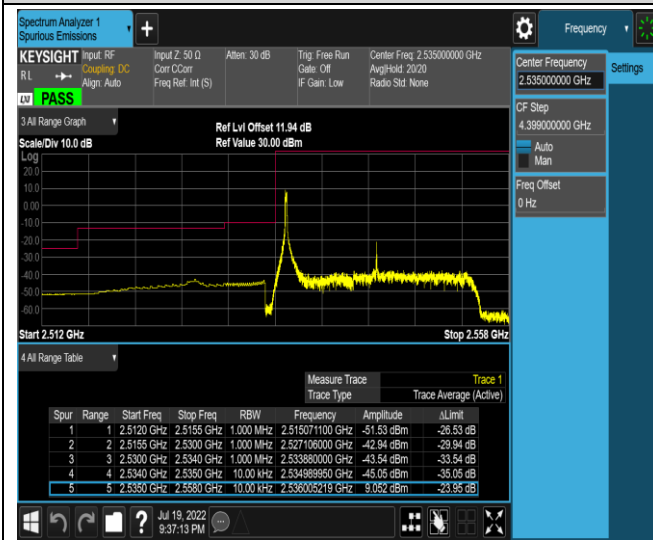

Band41-20MHz-16QAM-40140-100RB#0

Band41-20MHz-16QAM-41140-1RB#0

Band41-20MHz-16QAM-41140-1RB#99

Band41-20MHz-16QAM-41140-100RB#0

Appendix E: Conducted Spurious Emission

Test Result (worst case)

Band	Bandwidth	Modulation	Channel	RB Configuration	Frequency Range	Result (dBm)	Verdict
Band2	1.4MHz	QPSK	18607	1RB#0	Range1:30~1000MHz	-38.52	PASS
Band2	1.4MHz	QPSK	18607	1RB#0	Range2:1000~20000MHz	-38.78	PASS
Band2	1.4MHz	QPSK	18900	1RB#0	Range1:30~1000MHz	-36.88	PASS
Band2	1.4MHz	QPSK	18900	1RB#0	Range2:1000~20000MHz	-37.97	PASS
Band2	1.4MHz	QPSK	19193	1RB#0	Range1:30~1000MHz	-37.59	PASS
Band2	1.4MHz	QPSK	19193	1RB#0	Range2:1000~20000MHz	-38.14	PASS
Band2	1.4MHz	16QAM	18607	1RB#0	Range1:30~1000MHz	-37.72	PASS
Band2	1.4MHz	16QAM	18607	1RB#0	Range2:1000~20000MHz	-37.91	PASS
Band2	1.4MHz	16QAM	18900	1RB#0	Range1:30~1000MHz	-38.14	PASS
Band2	1.4MHz	16QAM	18900	1RB#0	Range2:1000~20000MHz	-38.19	PASS
Band2	1.4MHz	16QAM	19193	1RB#0	Range1:30~1000MHz	-38.5	PASS
Band2	1.4MHz	16QAM	19193	1RB#0	Range2:1000~20000MHz	-37.86	PASS
Band2	20MHz	QPSK	18700	1RB#0	Range1:30~1000MHz	-39.04	PASS
Band2	20MHz	QPSK	18700	1RB#0	Range2:1000~20000MHz	-37.84	PASS
Band2	20MHz	QPSK	18900	1RB#0	Range1:30~1000MHz	-37.96	PASS
Band2	20MHz	QPSK	18900	1RB#0	Range2:1000~20000MHz	-38.59	PASS
Band2	20MHz	QPSK	19100	1RB#0	Range1:30~1000MHz	-38.53	PASS
Band2	20MHz	QPSK	19100	1RB#0	Range2:1000~20000MHz	-38.42	PASS
Band2	20MHz	16QAM	18700	1RB#0	Range1:30~1000MHz	-37.24	PASS
Band2	20MHz	16QAM	18700	1RB#0	Range2:1000~20000MHz	-38.15	PASS
Band2	20MHz	16QAM	18900	1RB#0	Range1:30~1000MHz	-37.63	PASS
Band2	20MHz	16QAM	18900	1RB#0	Range2:1000~20000MHz	-38.18	PASS
Band2	20MHz	16QAM	19100	1RB#0	Range1:30~1000MHz	-38.12	PASS
Band2	20MHz	16QAM	19100	1RB#0	Range2:1000~20000MHz	-38.42	PASS
Band4	1.4MHz	QPSK	19957	1RB#0	Range1:30~1000MHz	-37.9	PASS
Band4	1.4MHz	QPSK	19957	1RB#0	Range2:1000~20000MHz	-38.25	PASS
Band4	1.4MHz	QPSK	20175	1RB#0	Range1:30~1000MHz	-38.01	PASS
Band4	1.4MHz	QPSK	20175	1RB#0	Range2:1000~20000MHz	-38.69	PASS
Band4	1.4MHz	QPSK	20393	1RB#0	Range1:30~1000MHz	-39.13	PASS
Band4	1.4MHz	QPSK	20393	1RB#0	Range2:1000~20000MHz	-38.34	PASS
Band4	1.4MHz	16QAM	19957	1RB#0	Range1:30~1000MHz	-37.66	PASS
Band4	1.4MHz	16QAM	19957	1RB#0	Range2:1000~20000MHz	-38.43	PASS
Band4	1.4MHz	16QAM	20175	1RB#0	Range1:30~1000MHz	-37.93	PASS
Band4	1.4MHz	16QAM	20175	1RB#0	Range2:1000~20000MHz	-38.27	PASS
Band4	1.4MHz	16QAM	20393	1RB#0	Range1:30~1000MHz	-37.51	PASS
Band4	1.4MHz	16QAM	20393	1RB#0	Range2:1000~20000MHz	-38.87	PASS