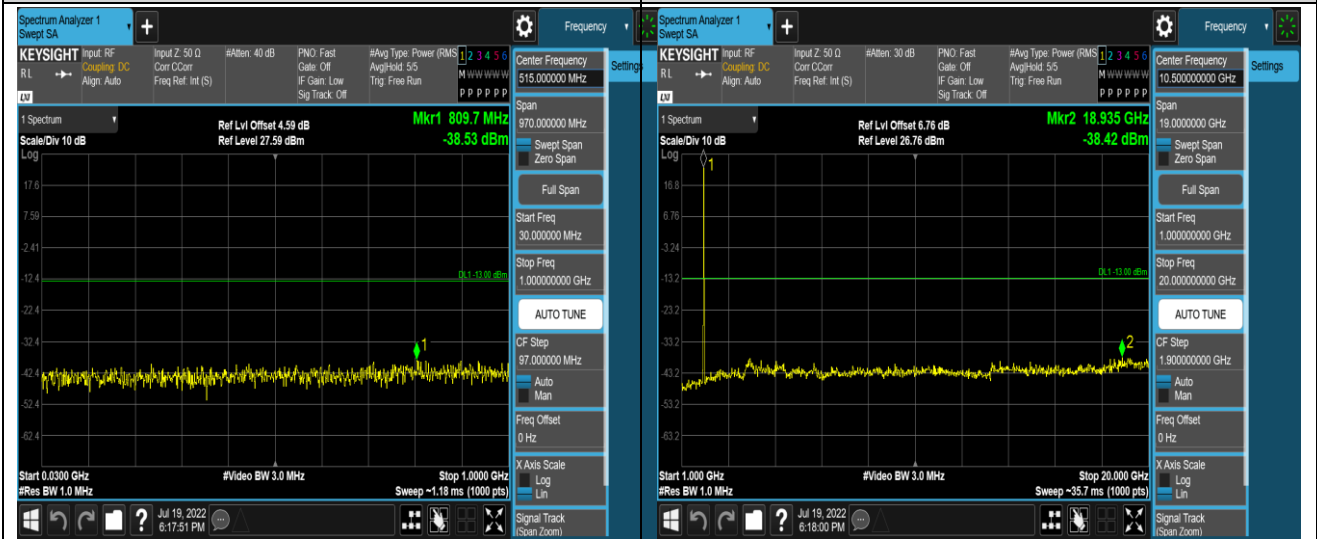

Band2-1.4MHz-16QAM-18900-1RB#0-Range1:30~1000MHz

Band2-1.4MHz-16QAM-18900-1RB#0-Range2:1000~20000MHz

Band2-20MHz-QPSK-19100-1RB#0-Range1:30~1000MHz

Band2-20MHz-QPSK-19100-1RB#0-Range2:1000~20000MHz

Band2-20MHz-16QAM-18700-1RB#0-Range1:30~1000MHz

Band2-20MHz-16QAM-18700-1RB#0-Range2:1000~20000MHz

Band4-1.4MHz-QPSK-20175-1RB#0-Range1:30~1000MHz

Band4-1.4MHz-QPSK-20175-1RB#0-Range2:1000~20000MHz

Band4-1.4MHz-QPSK-20393-1RB#0-Range1:30~1000MHz

Band4-1.4MHz-QPSK-20393-1RB#0-Range2:1000~20000MHz