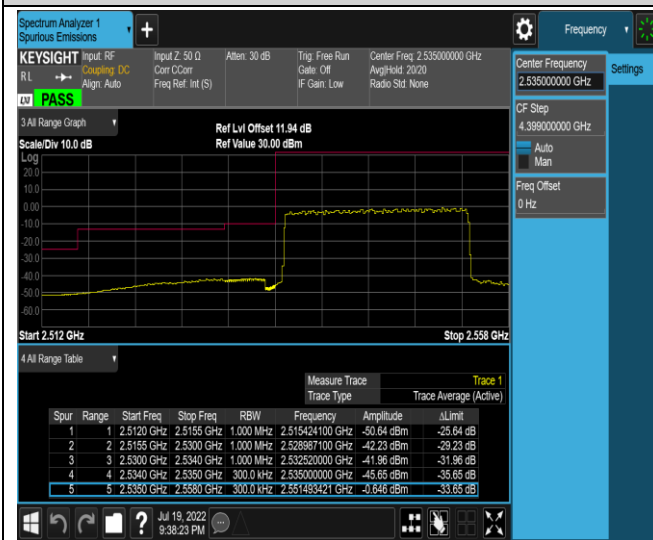

Band41-20MHz-16QAM-40140-100RB#0

Band41-20MHz-16QAM-41140-1RB#0

Band41-20MHz-16QAM-41140-1RB#99

Band41-20MHz-16QAM-41140-100RB#0

Appendix E: Conducted Spurious Emission

Test Result (worst case)

Band	Bandwidth	Modulation	Channel	RB Configuration	Frequency Range	Result (dBm)	Verdict
Band2	1.4MHz	QPSK	18607	1RB#0	Range1:30~1000MHz	-38.52	PASS
Band2	1.4MHz	QPSK	18607	1RB#0	Range2:1000~20000MHz	-38.78	PASS
Band2	1.4MHz	QPSK	18900	1RB#0	Range1:30~1000MHz	-36.88	PASS
Band2	1.4MHz	QPSK	18900	1RB#0	Range2:1000~20000MHz	-37.97	PASS
Band2	1.4MHz	QPSK	19193	1RB#0	Range1:30~1000MHz	-37.59	PASS
Band2	1.4MHz	QPSK	19193	1RB#0	Range2:1000~20000MHz	-38.14	PASS
Band2	1.4MHz	16QAM	18607	1RB#0	Range1:30~1000MHz	-37.72	PASS
Band2	1.4MHz	16QAM	18607	1RB#0	Range2:1000~20000MHz	-37.91	PASS
Band2	1.4MHz	16QAM	18900	1RB#0	Range1:30~1000MHz	-38.14	PASS
Band2	1.4MHz	16QAM	18900	1RB#0	Range2:1000~20000MHz	-38.19	PASS
Band2	1.4MHz	16QAM	19193	1RB#0	Range1:30~1000MHz	-38.5	PASS
Band2	1.4MHz	16QAM	19193	1RB#0	Range2:1000~20000MHz	-37.86	PASS
Band2	20MHz	QPSK	18700	1RB#0	Range1:30~1000MHz	-39.04	PASS
Band2	20MHz	QPSK	18700	1RB#0	Range2:1000~20000MHz	-37.84	PASS
Band2	20MHz	QPSK	18900	1RB#0	Range1:30~1000MHz	-37.96	PASS
Band2	20MHz	QPSK	18900	1RB#0	Range2:1000~20000MHz	-38.59	PASS
Band2	20MHz	QPSK	19100	1RB#0	Range1:30~1000MHz	-38.53	PASS
Band2	20MHz	QPSK	19100	1RB#0	Range2:1000~20000MHz	-38.42	PASS
Band2	20MHz	16QAM	18700	1RB#0	Range1:30~1000MHz	-37.24	PASS
Band2	20MHz	16QAM	18700	1RB#0	Range2:1000~20000MHz	-38.15	PASS
Band2	20MHz	16QAM	18900	1RB#0	Range1:30~1000MHz	-37.63	PASS
Band2	20MHz	16QAM	18900	1RB#0	Range2:1000~20000MHz	-38.18	PASS
Band2	20MHz	16QAM	19100	1RB#0	Range1:30~1000MHz	-38.12	PASS
Band2	20MHz	16QAM	19100	1RB#0	Range2:1000~20000MHz	-38.42	PASS
Band4	1.4MHz	QPSK	19957	1RB#0	Range1:30~1000MHz	-37.9	PASS
Band4	1.4MHz	QPSK	19957	1RB#0	Range2:1000~20000MHz	-38.25	PASS
Band4	1.4MHz	QPSK	20175	1RB#0	Range1:30~1000MHz	-38.01	PASS
Band4	1.4MHz	QPSK	20175	1RB#0	Range2:1000~20000MHz	-38.69	PASS
Band4	1.4MHz	QPSK	20393	1RB#0	Range1:30~1000MHz	-39.13	PASS
Band4	1.4MHz	QPSK	20393	1RB#0	Range2:1000~20000MHz	-38.34	PASS
Band4	1.4MHz	16QAM	19957	1RB#0	Range1:30~1000MHz	-37.66	PASS
Band4	1.4MHz	16QAM	19957	1RB#0	Range2:1000~20000MHz	-38.43	PASS
Band4	1.4MHz	16QAM	20175	1RB#0	Range1:30~1000MHz	-37.93	PASS
Band4	1.4MHz	16QAM	20175	1RB#0	Range2:1000~20000MHz	-38.27	PASS
Band4	1.4MHz	16QAM	20393	1RB#0	Range1:30~1000MHz	-37.51	PASS
Band4	1.4MHz	16QAM	20393	1RB#0	Range2:1000~20000MHz	-38.87	PASS