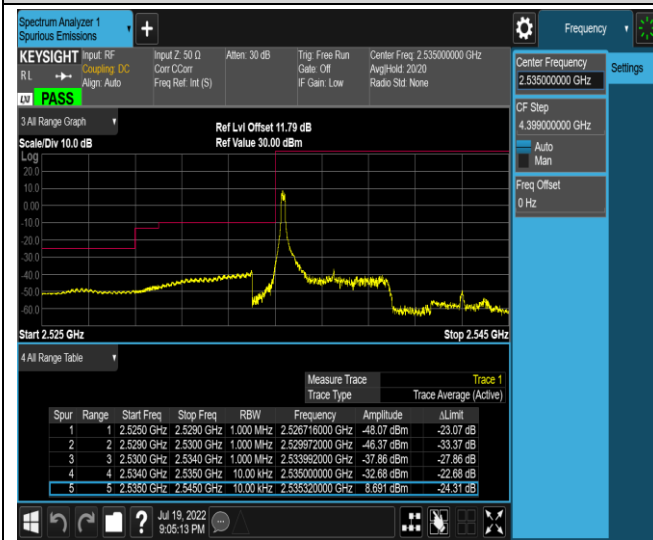

Band41-5MHz-16QAM-40065-1RB#0

Band41-5MHz-16QAM-40065-1RB#24

Band41-5MHz-16QAM-40065-25RB#0

Band41-5MHz-16QAM-41215-1RB#0

Band41-5MHz-16QAM-41215-1RB#24

Band41-5MHz-16QAM-41215-25RB#0

Band41-20MHz-QPSK-40140-1RB#0

Band41-20MHz-QPSK-40140-1RB#99

Band41-20MHz-QPSK-40140-100RB#0

Band41-20MHz-QPSK-41140-1RB#0

Band41-20MHz-QPSK-41140-1RB#99

Band41-20MHz-QPSK-41140-100RB#0

Band41-20MHz-16QAM-40140-1RB#0

Band41-20MHz-16QAM-40140-1RB#99