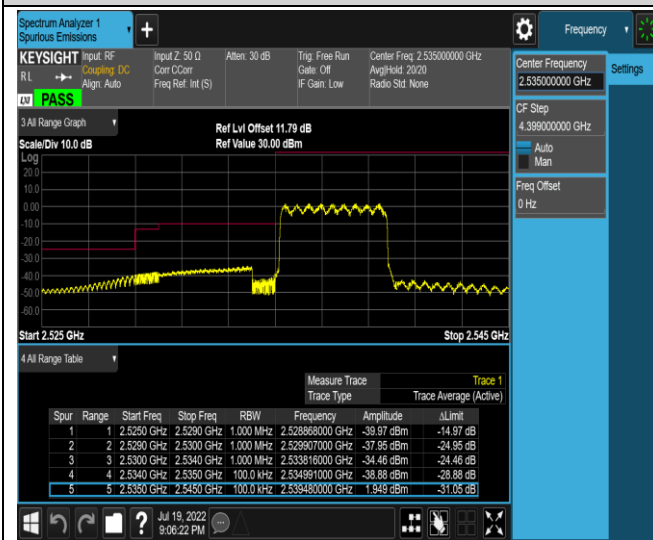

Band41-5MHz-16QAM-40065-1RB#0

Band41-5MHz-16QAM-40065-1RB#24

Band41-5MHz-16QAM-40065-25RB#0

Band41-5MHz-16QAM-41215-1RB#0

Band41-5MHz-16QAM-41215-1RB#24

Band41-5MHz-16QAM-41215-25RB#0

Band41-20MHz-QPSK-40140-1RB#0