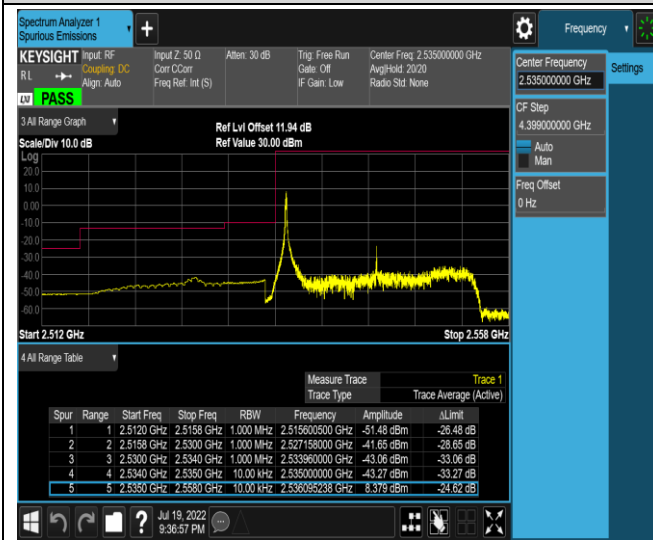

Band41-20MHz-QPSK-40140-1RB#0