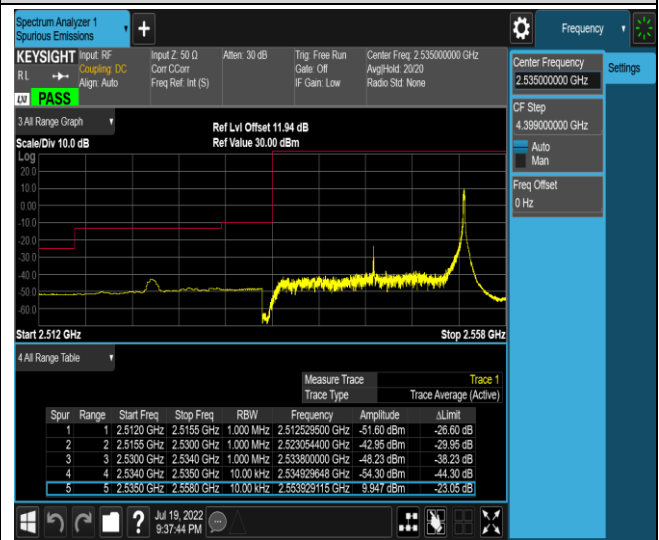

Band41-20MHz-16QAM-40140-100RB#0

Band41-20MHz-16QAM-41140-1RB#0

Band41-20MHz-16QAM-41140-1RB#99

Band41-20MHz-16QAM-41140-100RB#0

Appendix E: Conducted Spurious Emission

Test Result (worst case)

Band	Bandwidth	Modulation	Channel	RB Configuration	Frequency Range	Result (dBm)	Verdict
Band2	1.4MHz	QPSK	18607	1RB#0	Range1:30~1000MHz	-38.52	PASS
Band2	1.4MHz	QPSK	18607	1RB#0	Range2:1000~20000MHz	-38.78	PASS
Band2	1.4MHz	QPSK	18900	1RB#0	Range1:30~1000MHz	-36.88	PASS
Band2	1.4MHz	QPSK	18900	1RB#0	Range2:1000~20000MHz	-37.97	PASS
Band2	1.4MHz	QPSK	19193	1RB#0	Range1:30~1000MHz	-37.59	PASS
Band2	1.4MHz	QPSK	19193	1RB#0	Range2:1000~20000MHz	-38.14	PASS
Band2	1.4MHz	16QAM	18607	1RB#0	Range1:30~1000MHz	-37.72	PASS
Band2	1.4MHz	16QAM	18607	1RB#0	Range2:1000~20000MHz	-37.91	PASS
Band2	1.4MHz	16QAM	18900	1RB#0	Range1:30~1000MHz	-38.14	PASS
Band2	1.4MHz	16QAM	18900	1RB#0	Range2:1000~20000MHz	-38.19	PASS
Band2	1.4MHz	16QAM	19193	1RB#0	Range1:30~1000MHz	-38.5	PASS
Band2	1.4MHz	16QAM	19193	1RB#0	Range2:1000~20000MHz	-37.86	PASS
Band2	20MHz	QPSK	18700	1RB#0	Range1:30~1000MHz	-39.04	PASS
Band2	20MHz	QPSK	18700	1RB#0	Range2:1000~20000MHz	-37.84	PASS
Band2	20MHz	QPSK	18900	1RB#0	Range1:30~1000MHz	-37.96	PASS
Band2	20MHz	QPSK	18900	1RB#0	Range2:1000~20000MHz	-38.59	PASS
Band2	20MHz	QPSK	19100	1RB#0	Range1:30~1000MHz	-38.53	PASS
Band2	20MHz	QPSK	19100	1RB#0	Range2:1000~20000MHz	-38.42	PASS
Band2	20MHz	16QAM	18700	1RB#0	Range1:30~1000MHz	-37.24	PASS
Band2	20MHz	16QAM	18700	1RB#0	Range2:1000~20000MHz	-38.15	PASS
Band2	20MHz	16QAM	18900	1RB#0	Range1:30~1000MHz	-37.63	PASS
Band2	20MHz	16QAM	18900	1RB#0	Range2:1000~20000MHz	-38.18	PASS
Band2	20MHz	16QAM	19100	1RB#0	Range1:30~1000MHz	-38.12	PASS
Band2	20MHz	16QAM	19100	1RB#0	Range2:1000~20000MHz	-38.42	PASS
Band4	1.4MHz	QPSK	19957	1RB#0	Range1:30~1000MHz	-37.9	PASS
Band4	1.4MHz	QPSK	19957	1RB#0	Range2:1000~20000MHz	-38.25	PASS
Band4	1.4MHz	QPSK	20175	1RB#0	Range1:30~1000MHz	-38.01	PASS
Band4	1.4MHz	QPSK	20175	1RB#0	Range2:1000~20000MHz	-38.69	PASS
Band4	1.4MHz	QPSK	20393	1RB#0	Range1:30~1000MHz	-39.13	PASS
Band4	1.4MHz	QPSK	20393	1RB#0	Range2:1000~20000MHz	-38.34	PASS
Band4	1.4MHz	16QAM	19957	1RB#0	Range1:30~1000MHz	-37.66	PASS
Band4	1.4MHz	16QAM	19957	1RB#0	Range2:1000~20000MHz	-38.43	PASS
Band4	1.4MHz	16QAM	20175	1RB#0	Range1:30~1000MHz	-37.93	PASS
Band4	1.4MHz	16QAM	20175	1RB#0	Range2:1000~20000MHz	-38.27	PASS
Band4	1.4MHz	16QAM	20393	1RB#0	Range1:30~1000MHz	-37.51	PASS
Band4	1.4MHz	16QAM	20393	1RB#0	Range2:1000~20000MHz	-38.87	PASS