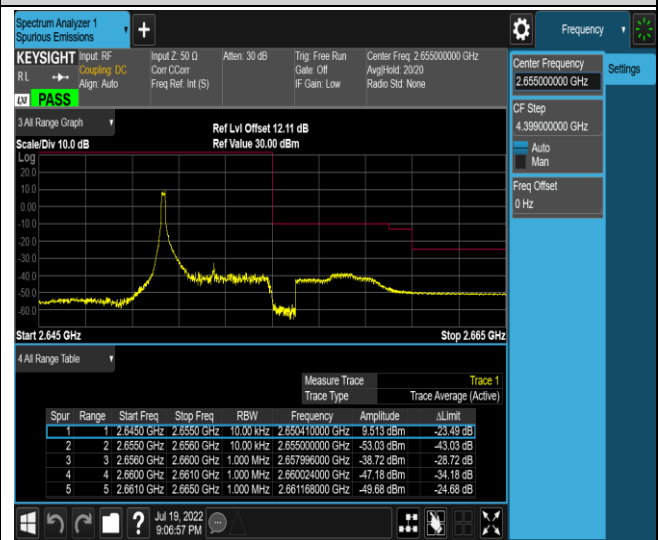

Band41-5MHz-16QAM-40065-1RB#0

Band41-5MHz-16QAM-40065-1RB#24

Band41-5MHz-16QAM-40065-25RB#0

Band41-5MHz-16QAM-41215-1RB#0

Band41-5MHz-16QAM-41215-1RB#24

Band41-5MHz-16QAM-41215-25RB#0

Band41-20MHz-QPSK-40140-1RB#0