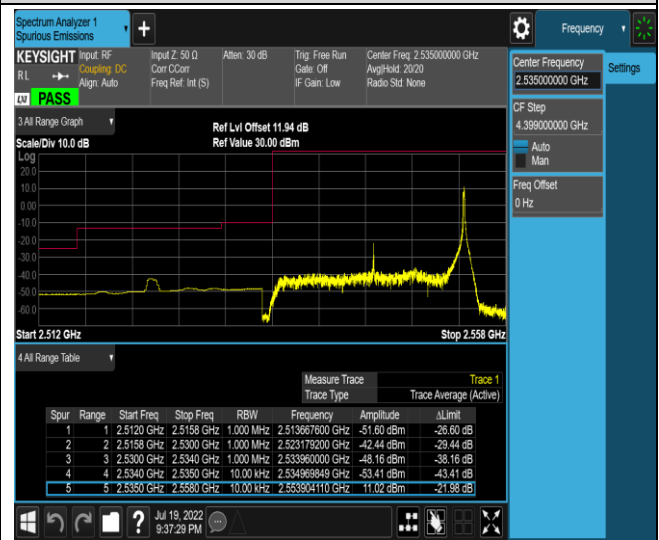

Band41-5MHz-16QAM-40065-1RB#0

Band41-5MHz-16QAM-40065-1RB#24

Band41-5MHz-16QAM-40065-25RB#0

Band41-5MHz-16QAM-41215-1RB#0

Band41-5MHz-16QAM-41215-1RB#24

Band41-5MHz-16QAM-41215-25RB#0

Band41-20MHz-QPSK-40140-1RB#0

Band41-20MHz-QPSK-40140-1RB#99

Band41-20MHz-QPSK-40140-100RB#0

Band41-20MHz-QPSK-41140-1RB#0

Band41-20MHz-QPSK-41140-1RB#99

Band41-20MHz-QPSK-41140-100RB#0

Band41-20MHz-16QAM-40140-1RB#0

Band41-20MHz-16QAM-40140-1RB#99