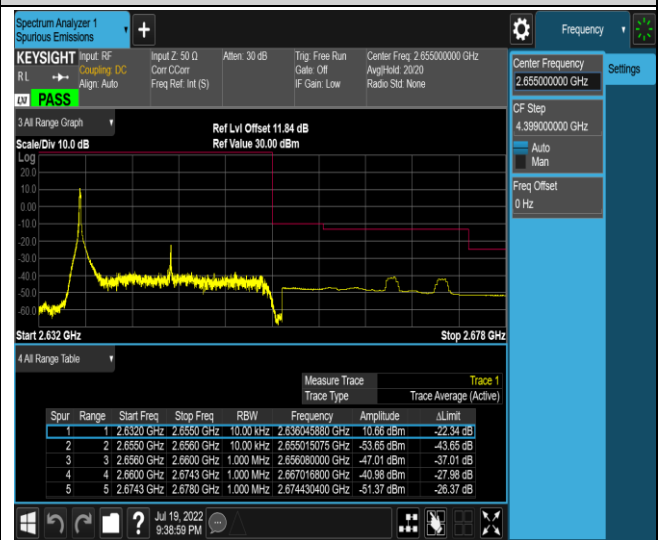

Band41-20MHz-16QAM-40140-100RB#0

Band41-20MHz-16QAM-41140-1RB#0

Band41-20MHz-16QAM-41140-1RB#99

Band41-20MHz-16QAM-41140-100RB#0

Appendix E: Conducted Spurious Emission

Test Result (worst case)

Band	Bandwidth	Modulation	Channel	RB Configuration	Frequency Range	Result (dBm)	Verdict
Band2	1.4MHz	QPSK	18607	1RB#0	Range1:30~1000MHz	-38.52	PASS
Band2	1.4MHz	QPSK	18607	1RB#0	Range2:1000~20000MHz	-38.78	PASS
Band2	1.4MHz	QPSK	18900	1RB#0	Range1:30~1000MHz	-36.88	PASS
Band2	1.4MHz	QPSK	18900	1RB#0	Range2:1000~20000MHz	-37.97	PASS
Band2	1.4MHz	QPSK	19193	1RB#0	Range1:30~1000MHz	-37.59	PASS
Band2	1.4MHz	QPSK	19193	1RB#0	Range2:1000~20000MHz	-38.14	PASS
Band2	1.4MHz	16QAM	18607	1RB#0	Range1:30~1000MHz	-37.72	PASS
Band2	1.4MHz	16QAM	18607	1RB#0	Range2:1000~20000MHz	-37.91	PASS
Band2	1.4MHz	16QAM	18900	1RB#0	Range1:30~1000MHz	-38.14	PASS
Band2	1.4MHz	16QAM	18900	1RB#0	Range2:1000~20000MHz	-38.19	PASS
Band2	1.4MHz	16QAM	19193	1RB#0	Range1:30~1000MHz	-38.5	PASS
Band2	1.4MHz	16QAM	19193	1RB#0	Range2:1000~20000MHz	-37.86	PASS
Band2	20MHz	QPSK	18700	1RB#0	Range1:30~1000MHz	-39.04	PASS
Band2	20MHz	QPSK	18700	1RB#0	Range2:1000~20000MHz	-37.84	PASS
Band2	20MHz	QPSK	18900	1RB#0	Range1:30~1000MHz	-37.96	PASS
Band2	20MHz	QPSK	18900	1RB#0	Range2:1000~20000MHz	-38.59	PASS
Band2	20MHz	QPSK	19100	1RB#0	Range1:30~1000MHz	-38.53	PASS
Band2	20MHz	QPSK	19100	1RB#0	Range2:1000~20000MHz	-38.42	PASS
Band2	20MHz	16QAM	18700	1RB#0	Range1:30~1000MHz	-37.24	PASS
Band2	20MHz	16QAM	18700	1RB#0	Range2:1000~20000MHz	-38.15	PASS
Band2	20MHz	16QAM	18900	1RB#0	Range1:30~1000MHz	-37.63	PASS
Band2	20MHz	16QAM	18900	1RB#0	Range2:1000~20000MHz	-38.18	PASS
Band2	20MHz	16QAM	19100	1RB#0	Range1:30~1000MHz	-38.12	PASS
Band2	20MHz	16QAM	19100	1RB#0	Range2:1000~20000MHz	-38.42	PASS
Band4	1.4MHz	QPSK	19957	1RB#0	Range1:30~1000MHz	-37.9	PASS
Band4	1.4MHz	QPSK	19957	1RB#0	Range2:1000~20000MHz	-38.25	PASS
Band4	1.4MHz	QPSK	20175	1RB#0	Range1:30~1000MHz	-38.01	PASS
Band4	1.4MHz	QPSK	20175	1RB#0	Range2:1000~20000MHz	-38.69	PASS
Band4	1.4MHz	QPSK	20393	1RB#0	Range1:30~1000MHz	-39.13	PASS
Band4	1.4MHz	QPSK	20393	1RB#0	Range2:1000~20000MHz	-38.34	PASS
Band4	1.4MHz	16QAM	19957	1RB#0	Range1:30~1000MHz	-37.66	PASS
Band4	1.4MHz	16QAM	19957	1RB#0	Range2:1000~20000MHz	-38.43	PASS
Band4	1.4MHz	16QAM	20175	1RB#0	Range1:30~1000MHz	-37.93	PASS
Band4	1.4MHz	16QAM	20175	1RB#0	Range2:1000~20000MHz	-38.27	PASS
Band4	1.4MHz	16QAM	20393	1RB#0	Range1:30~1000MHz	-37.51	PASS
Band4	1.4MHz	16QAM	20393	1RB#0	Range2:1000~20000MHz	-38.87	PASS