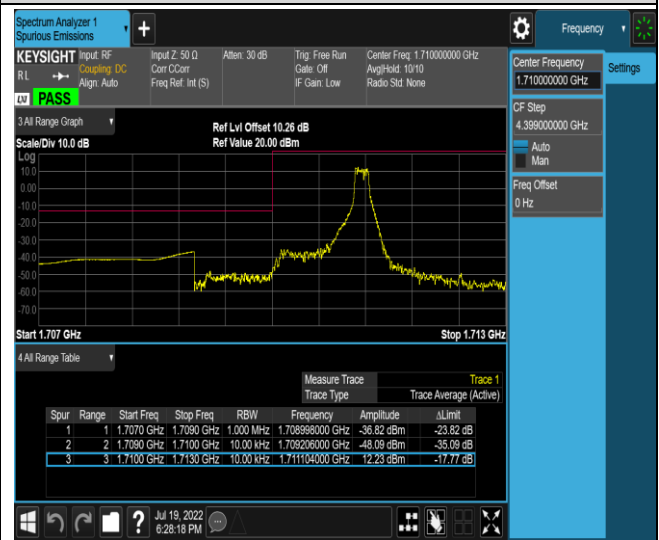

Band4-1.4MHz-16QAM-19957-1RB#5