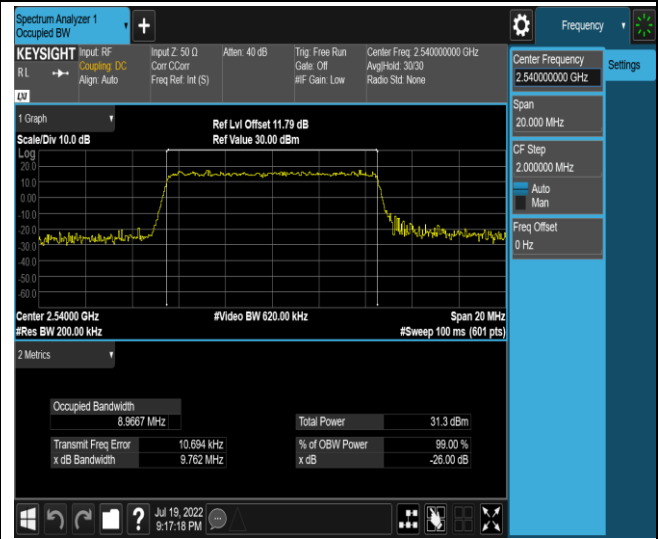

Band41-10MHz-16QAM-40090-50RB#0