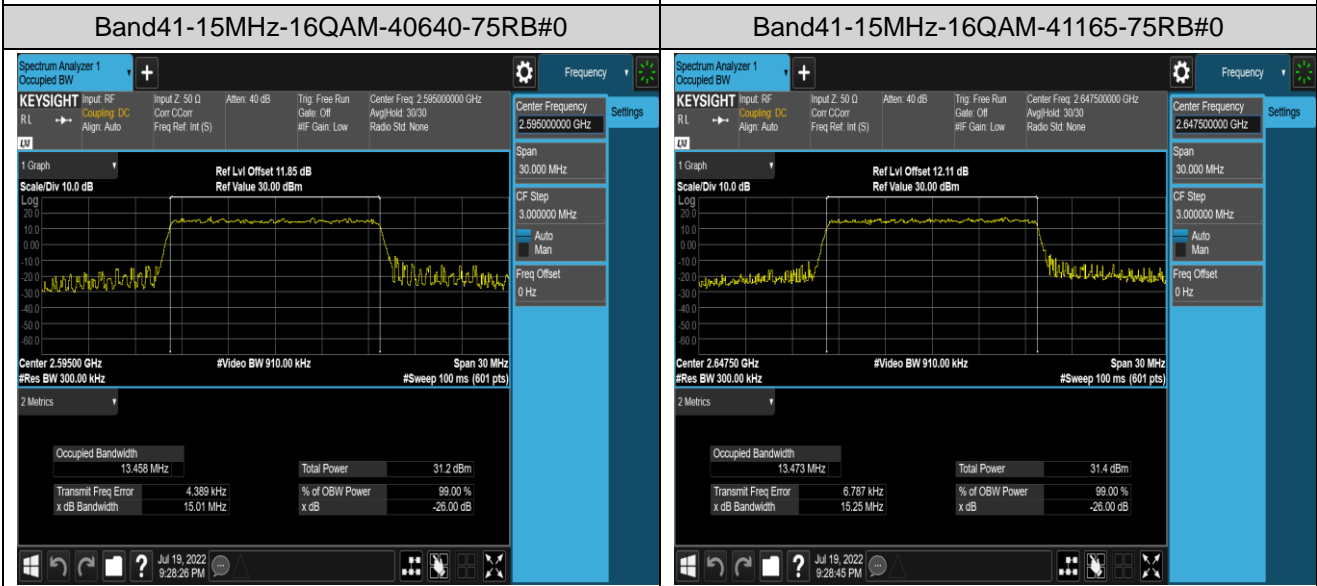

Band41-10MHz-16QAM-40090-50RB#0

Band41-10MHz-16QAM-40640-50RB#0

Band41-10MHz-16QAM-41190-50RB#0

Band41-15MHz-QPSK-40115-75RB#0

Band41-15MHz-QPSK-40640-75RB#0

Band41-20MHz-QPSK-40140-100RB#0 **Band41-20MHz-QPSK-40640-100RB#0**