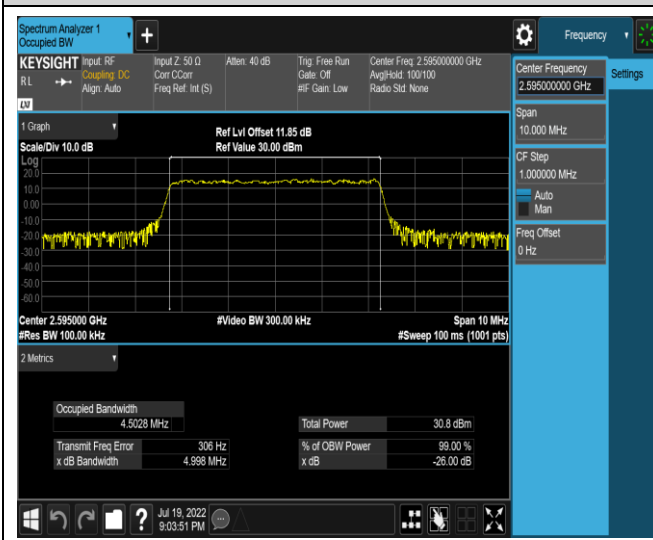

Band41-5MHz-QPSK-41215-25RB#0

Band41-5MHz-16QAM-40065-25RB#0

Band41-5MHz-16QAM-40640-25RB#0

Band41-5MHz-16QAM-41215-25RB#0

Band41-10MHz-QPSK-40090-50RB#0

Band41-10MHz-QPSK-40640-50RB#0

Band41-10MHz-QPSK-41190-50RB#0