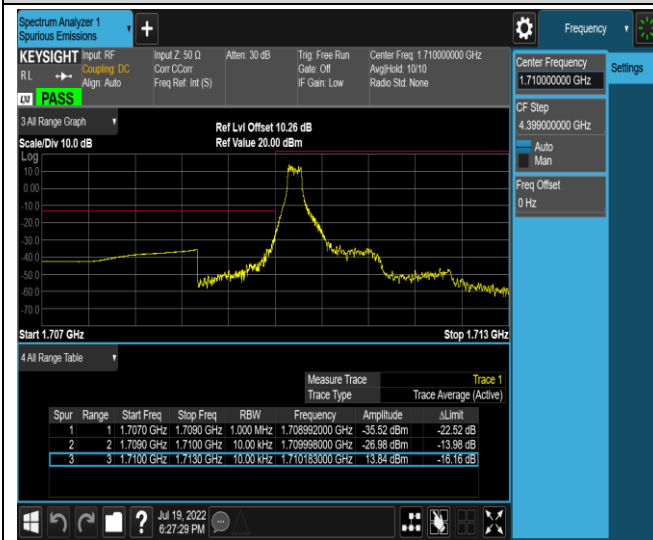

Band2-20MHz-QPSK-19100-1RB#99

Band2-20MHz-QPSK-19100-100RB#0

Band2-20MHz-16QAM-18700-1RB#0

Band2-20MHz-16QAM-18700-1RB#99

Band2-20MHz-16QAM-18700-100RB#0

Band2-20MHz-16QAM-19100-1RB#0

Band2-20MHz-16QAM-19100-1RB#99

Band2-20MHz-16QAM-19100-100RB#0

Band4-1.4MHz-QPSK-19957-1RB#0

Band4-1.4MHz-QPSK-19957-1RB#5

Band4-1.4MHz-QPSK-19957-6RB#0

Band4-1.4MHz-QPSK-20393-1RB#0

Band4-1.4MHz-QPSK-20393-1RB#5

Band4-1.4MHz-QPSK-20393-6RB#0