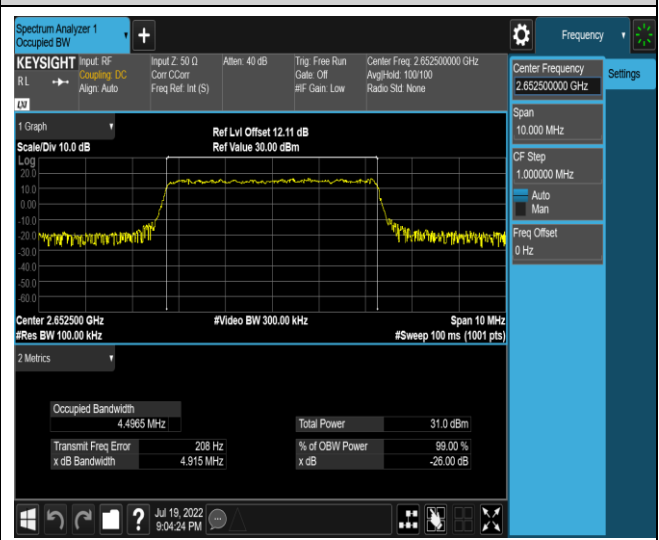

Band41-5MHz-QPSK-41215-25RB#0

Band41-5MHz-16QAM-40065-25RB#0

Band41-5MHz-16QAM-40640-25RB#0

Band41-5MHz-16QAM-41215-25RB#0

Band41-10MHz-QPSK-40090-50RB#0

Band41-10MHz-QPSK-40640-50RB#0

Band41-10MHz-QPSK-41190-50RB#0