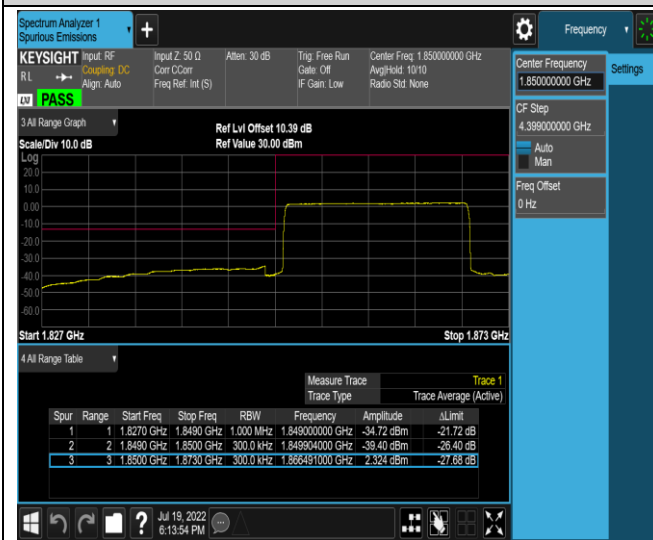

Band2-20MHz-QPSK-19100-1RB#99

Band2-20MHz-QPSK-19100-100RB#0

Band2-20MHz-16QAM-18700-1RB#0

Band2-20MHz-16QAM-18700-1RB#99

Band2-20MHz-16QAM-18700-100RB#0

Band2-20MHz-16QAM-19100-1RB#0

Band2-20MHz-16QAM-19100-1RB#99