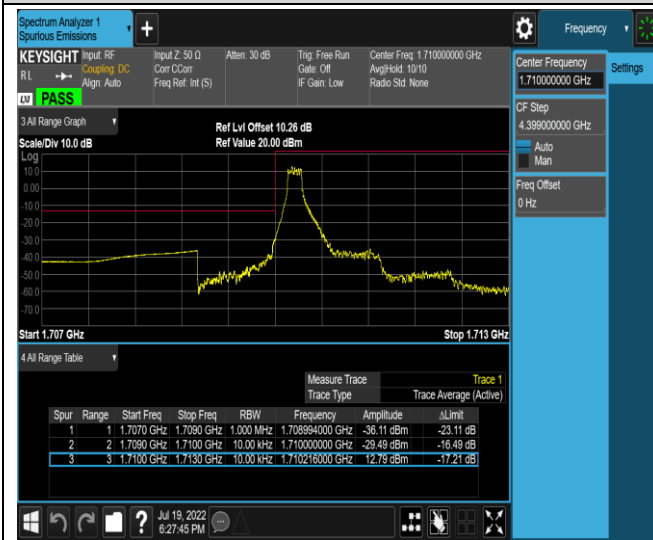

Band2-20MHz-16QAM-19100-100RB#0

Band4-1.4MHz-QPSK-19957-1RB#0

Band4-1.4MHz-QPSK-19957-1RB#5

Band4-1.4MHz-QPSK-19957-6RB#0

Band4-1.4MHz-QPSK-20393-1RB#0

Band4-1.4MHz-QPSK-20393-1RB#5

Band4-1.4MHz-QPSK-20393-6RB#0

Band4-1.4MHz-16QAM-19957-1RB#0

Band4-1.4MHz-16QAM-19957-1RB#5

Band4-1.4MHz-16QAM-19957-6RB#0

Band4-1.4MHz-16QAM-20393-1RB#0

Band4-1.4MHz-16QAM-20393-1RB#5

Band4-1.4MHz-16QAM-20393-6RB#0