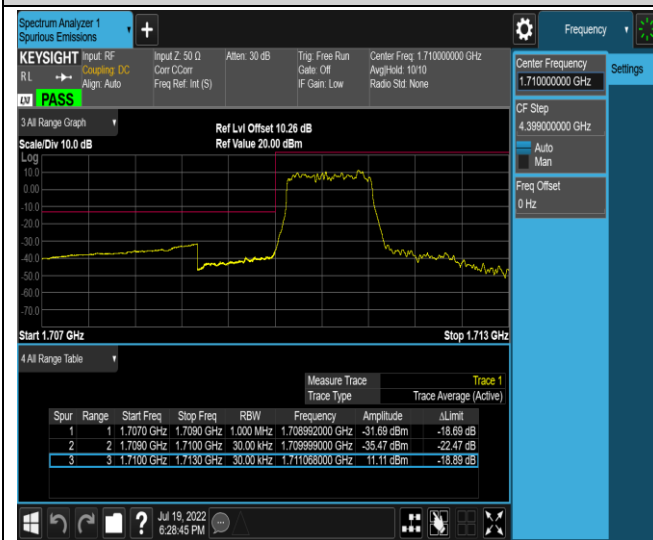

Band2-20MHz-16QAM-19100-100RB#0

Band4-1.4MHz-QPSK-19957-1RB#0

Band4-1.4MHz-QPSK-19957-1RB#5

Band4-1.4MHz-QPSK-19957-6RB#0

Band4-1.4MHz-QPSK-20393-1RB#0

Band4-1.4MHz-QPSK-20393-1RB#5

Band4-1.4MHz-QPSK-20393-6RB#0