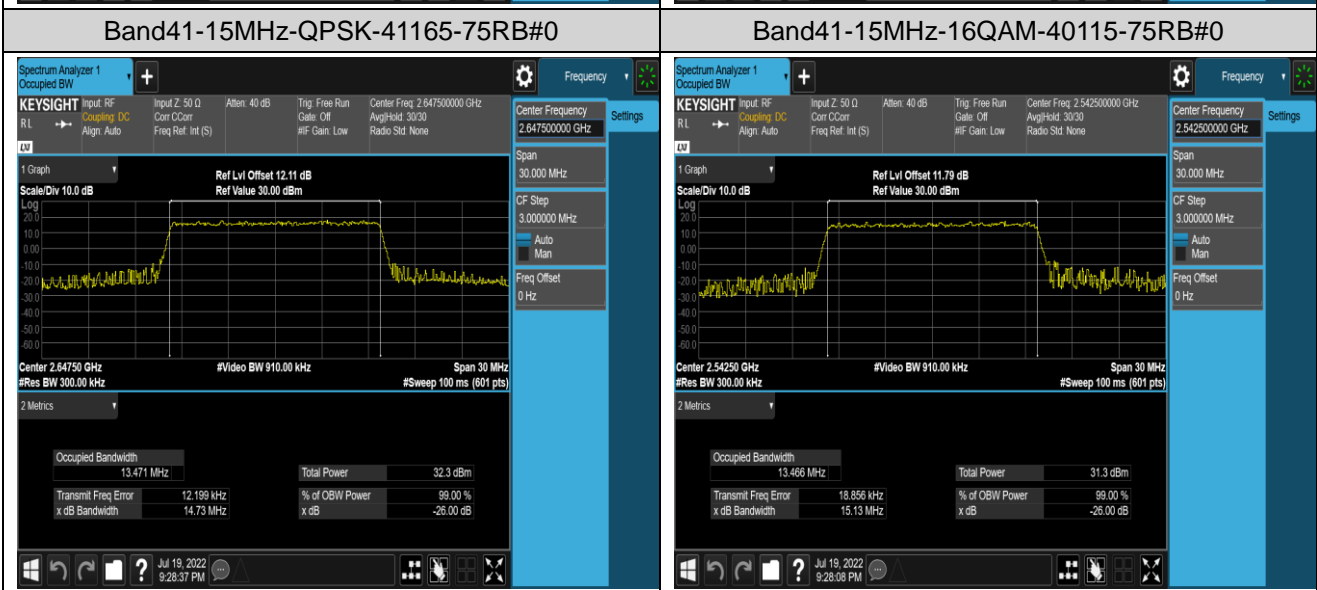

Band41-10MHz-16QAM-40090-50RB#0

Band41-10MHz-16QAM-40640-50RB#0

Band41-10MHz-16QAM-41190-50RB#0

Band41-15MHz-QPSK-40115-75RB#0

Band41-15MHz-QPSK-40640-75RB#0

Band41-20MHz-QPSK-40140-100RB#0 **Band41-20MHz-QPSK-40640-100RB#0**