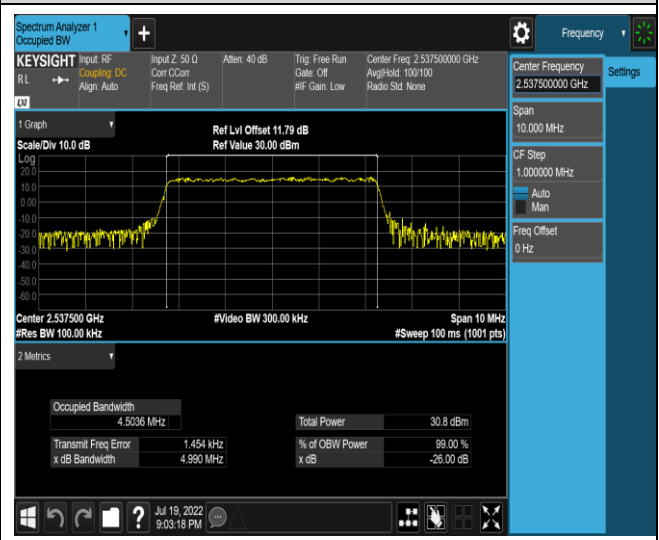

Band41-5MHz-QPSK-41215-25RB#0

Band41-5MHz-16QAM-40065-25RB#0

Band41-5MHz-16QAM-40640-25RB#0

Band41-5MHz-16QAM-41215-25RB#0

Band41-10MHz-QPSK-40090-50RB#0

Band41-10MHz-QPSK-40640-50RB#0

Band41-10MHz-QPSK-41190-50RB#0