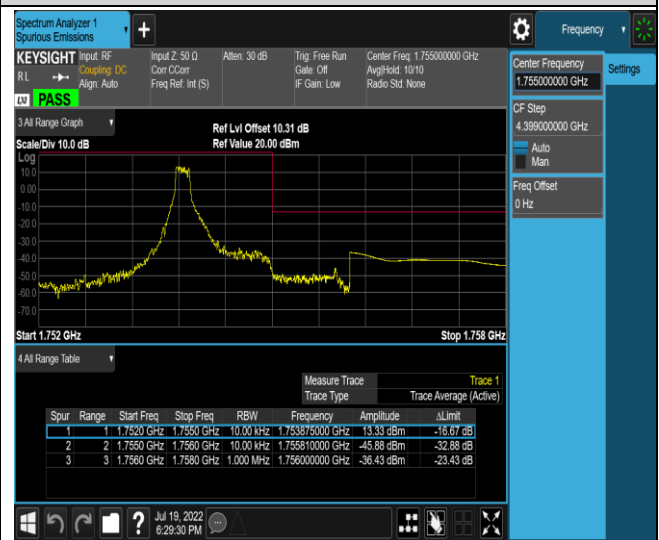

Band2-20MHz-16QAM-19100-100RB#0

Band4-1.4MHz-QPSK-19957-1RB#0

Band4-1.4MHz-QPSK-19957-1RB#5

Band4-1.4MHz-QPSK-19957-6RB#0

Band4-1.4MHz-QPSK-20393-1RB#0

Band4-1.4MHz-QPSK-20393-1RB#5

Band4-1.4MHz-QPSK-20393-6RB#0