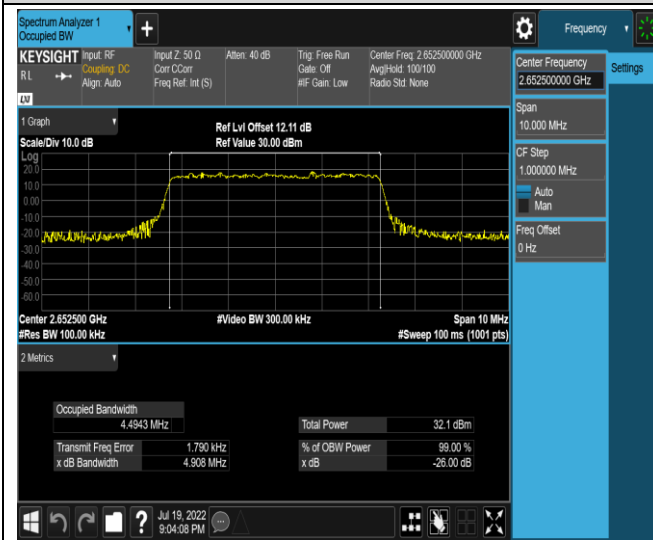

Band41-5MHz-QPSK-41215-25RB#0

Band41-5MHz-16QAM-40065-25RB#0

Band41-5MHz-16QAM-40640-25RB#0

Band41-5MHz-16QAM-41215-25RB#0

Band41-10MHz-QPSK-40090-50RB#0

Band41-10MHz-QPSK-40640-50RB#0

Band41-10MHz-QPSK-41190-50RB#0