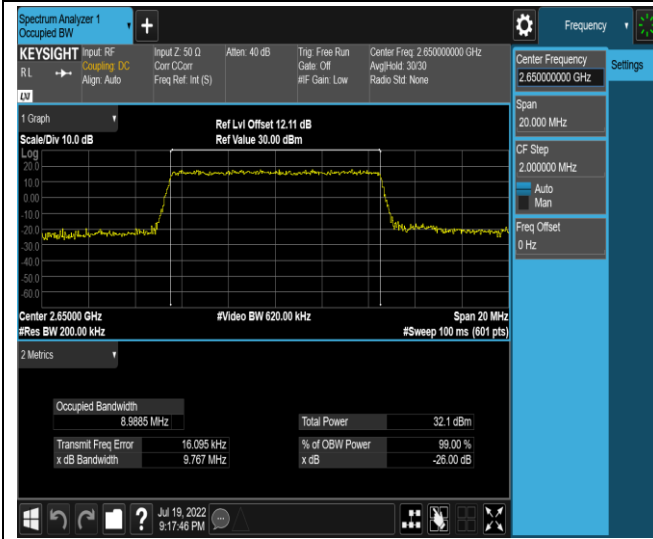

Band41-10MHz-QPSK-41190-50RB#0