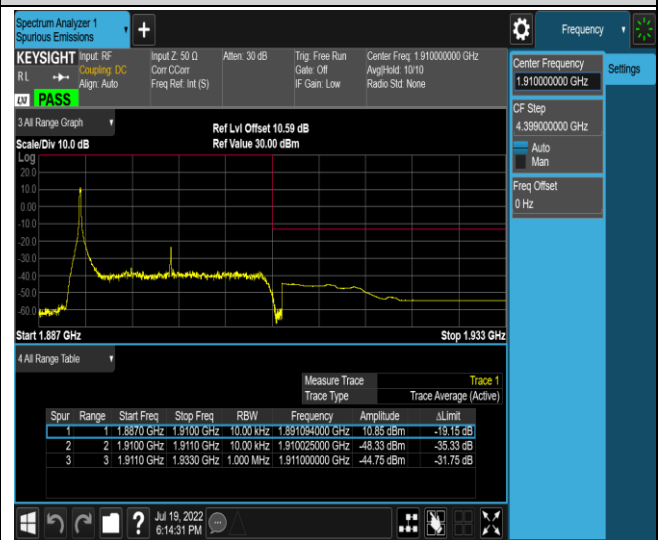

Band2-20MHz-QPSK-19100-1RB#99

Band2-20MHz-QPSK-19100-100RB#0

Band2-20MHz-16QAM-18700-1RB#0

Band2-20MHz-16QAM-18700-1RB#99

Band2-20MHz-16QAM-18700-100RB#0

Band2-20MHz-16QAM-19100-1RB#0

Band2-20MHz-16QAM-19100-1RB#99