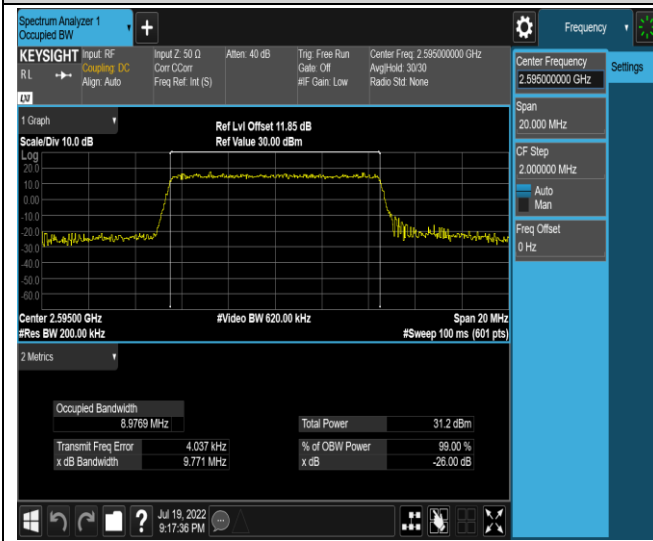

Band41-10MHz-16QAM-40640-50RB#0