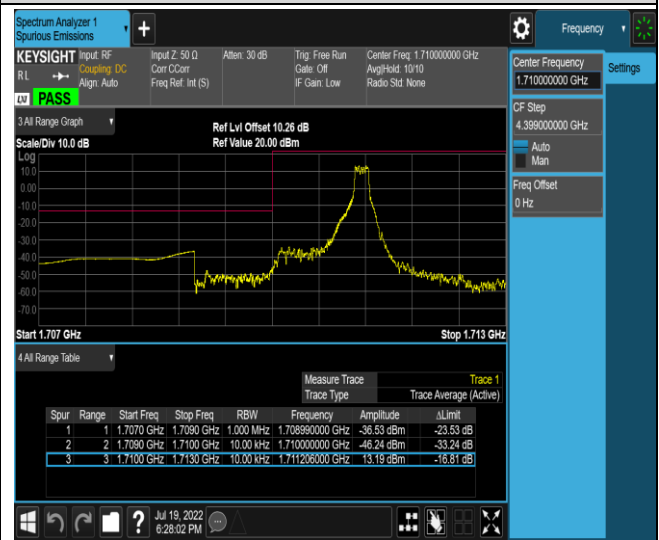

Band4-1.4MHz-QPSK-19957-1RB#5