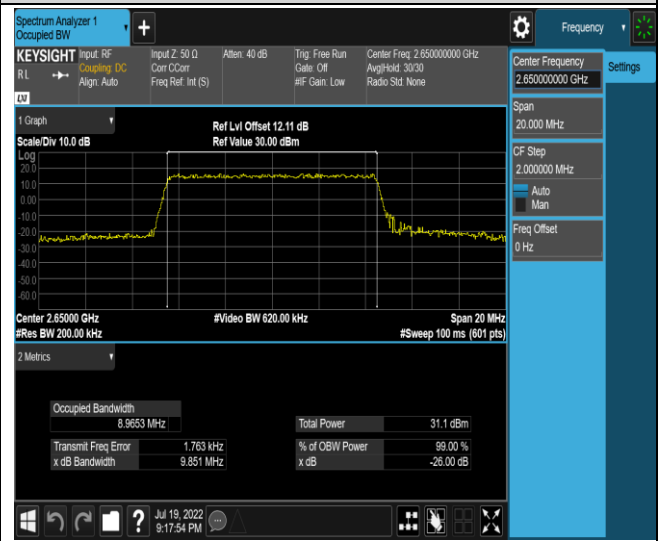

Band41-10MHz-16QAM-41190-50RB#0