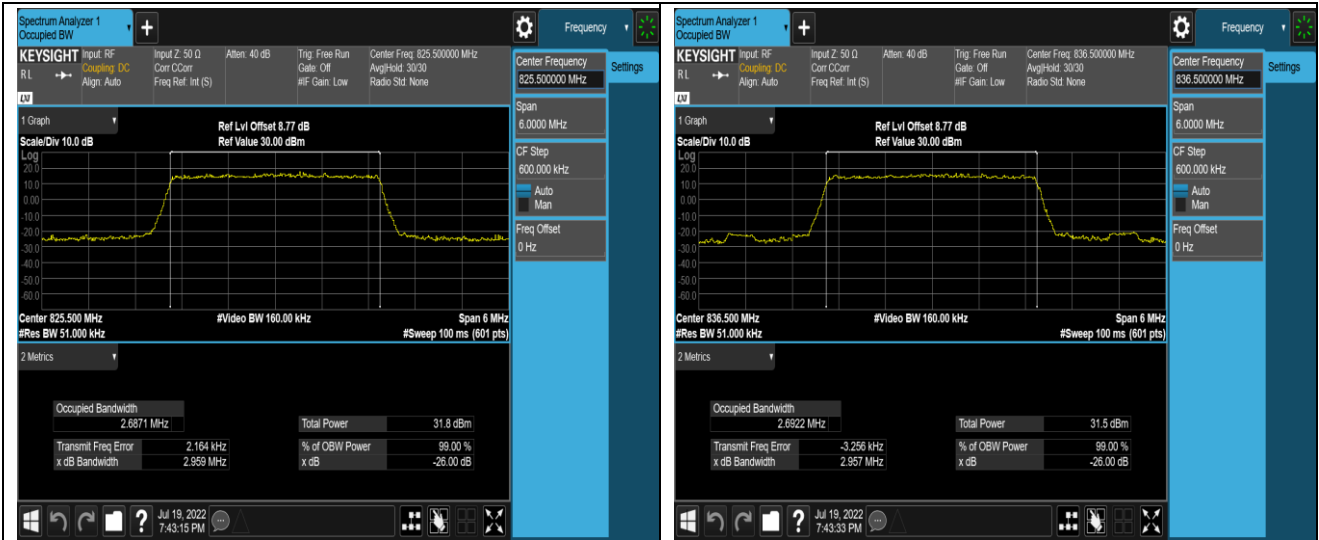

Band5-1.4MHz-16QAM-20525-6RB#0

Band5-1.4MHz-16QAM-20643-6RB#0

Band5-3MHz-QPSK-20415-15RB#0

Band5-3MHz-QPSK-20525-15RB#0

Band5-5MHz-QPSK-20625-25RB#0

Band5-5MHz-16QAM-20425-25RB#0

Band5-5MHz-16QAM-20525-25RB#0