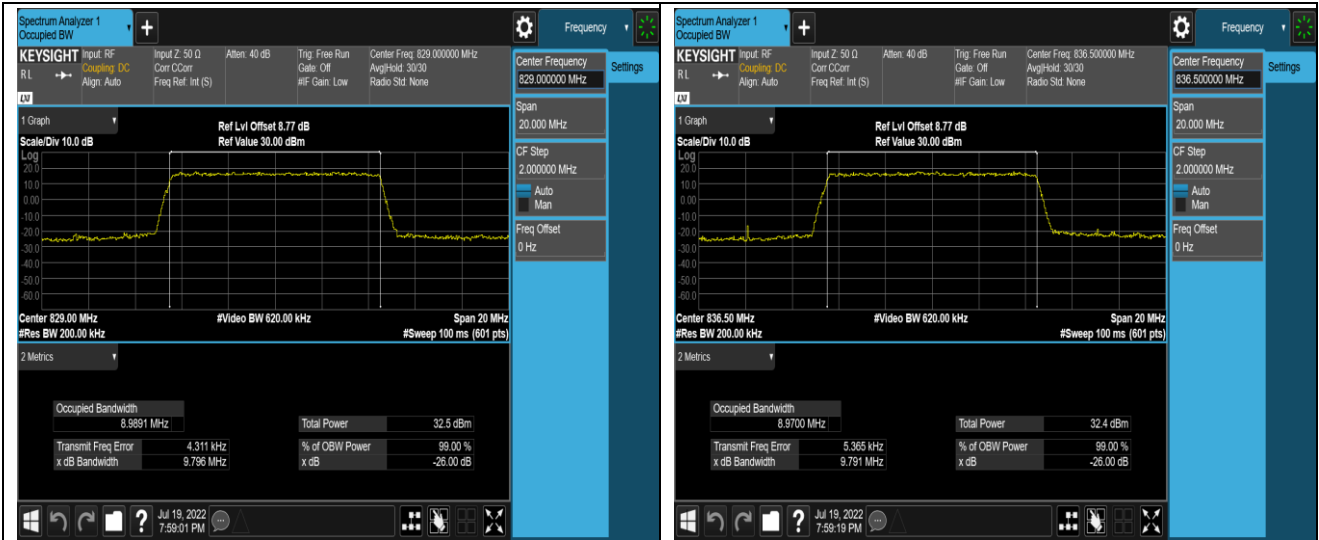

Band5-10MHz-QPSK-20450-50RB#0

Band5-10MHz-QPSK-20525-50RB#0

Band5-10MHz-QPSK-20600-50RB#0

Band5-10MHz-16QAM-20450-50RB#0