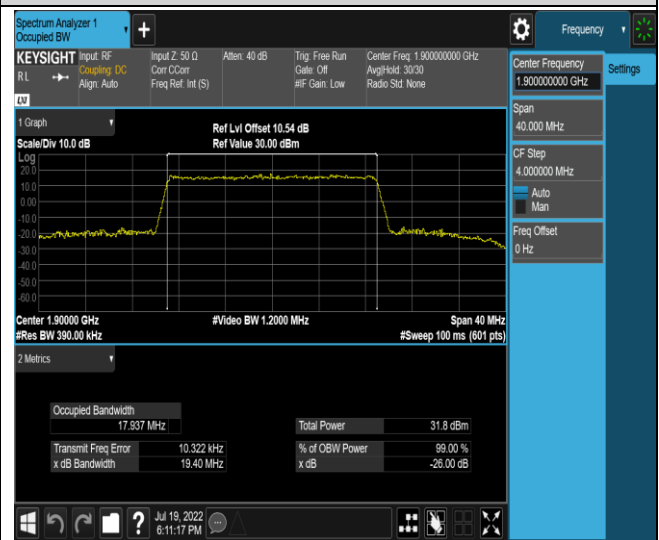

Test Graphs

Band2-15MHz-QPSK-18675-75RB#0 **Band2-15MHz-QPSK-18900-75RB#0**

Band2-20MHz-QPSK-19100-100RB#0

Band2-20MHz-16QAM-18700-100RB#0

Band2-20MHz-16QAM-18900-100RB#0

Band2-20MHz-16QAM-19100-100RB#0

Band4-1.4MHz-QPSK-19957-6RB#0