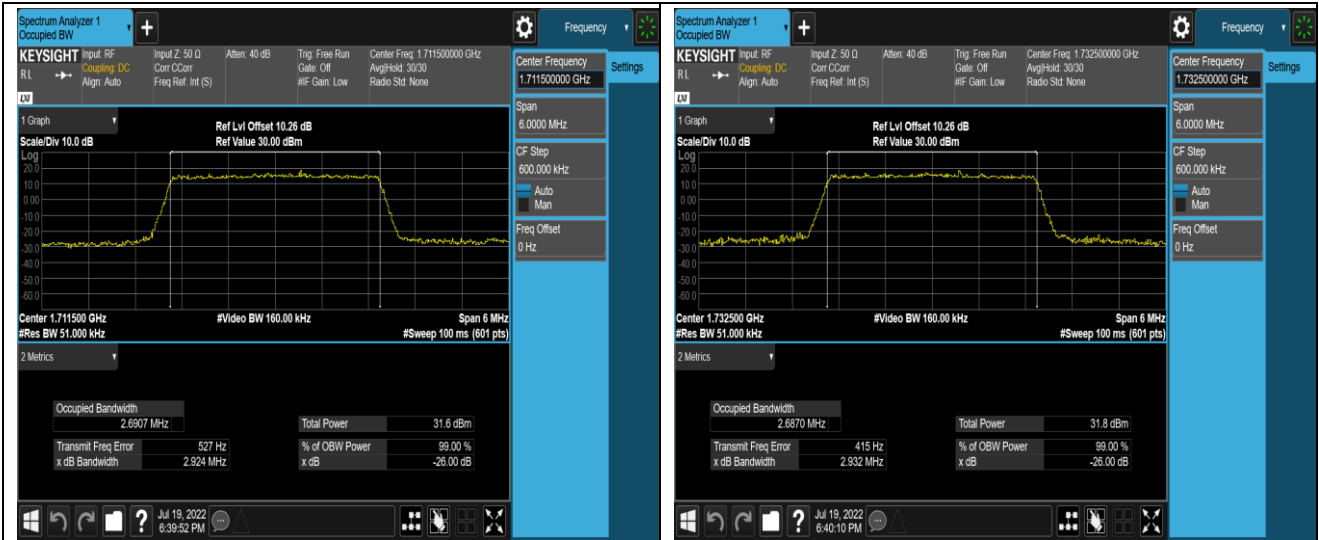

Band4-1.4MHz-QPSK-20175-6RB#0

Band4-1.4MHz-QPSK-20393-6RB#0

Band4-1.4MHz-16QAM-19957-6RB#0

Band4-1.4MHz-16QAM-20175-6RB#0

Band4-1.4MHz-16QAM-20393-6RB#0

Band4-3MHz-QPSK-19965-15RB#0

Band4-3MHz-QPSK-20175-15RB#0