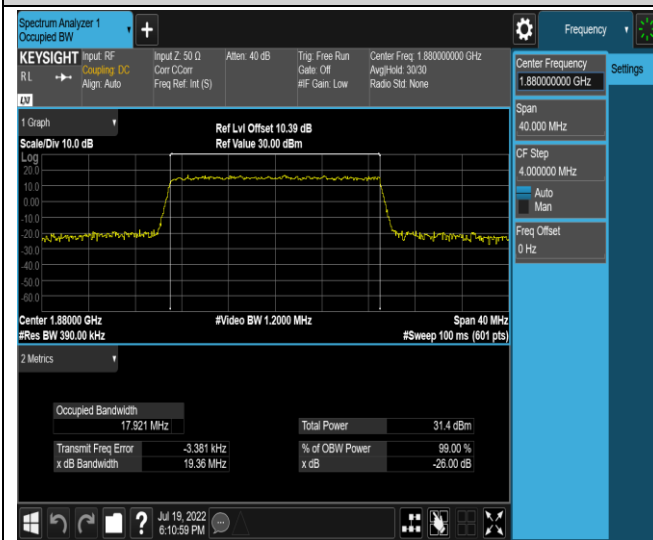

Test Graphs

Band2-15MHz-QPSK-18675-75RB#0 **Band2-15MHz-QPSK-18900-75RB#0**

Band2-20MHz-QPSK-19100-100RB#0

Band2-20MHz-16QAM-18700-100RB#0

Band2-20MHz-16QAM-18900-100RB#0

Band2-20MHz-16QAM-19100-100RB#0

Band4-1.4MHz-QPSK-19957-6RB#0