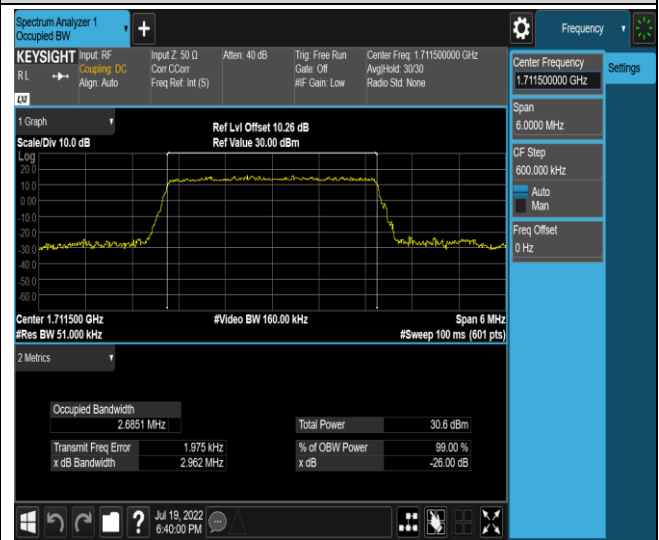

Band4-3MHz-16QAM-19965-15RB#0

Band4-3MHz-16QAM-20385-15RB#0