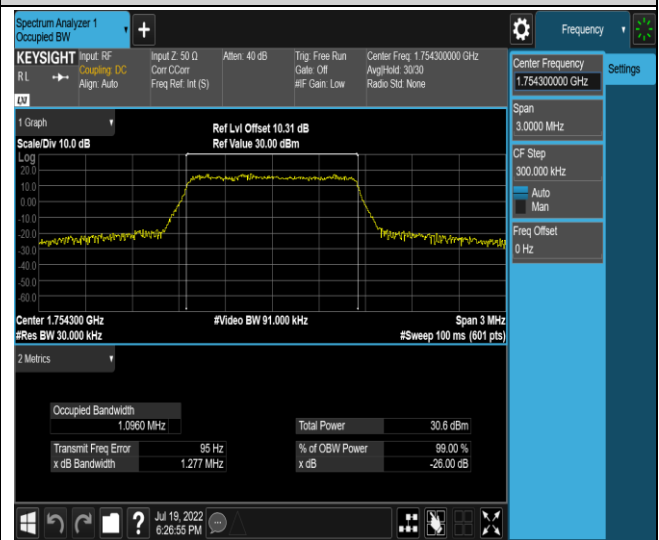

Band4-1.4MHz-QPSK-20175-6RB#0

Band4-1.4MHz-QPSK-20393-6RB#0

Band4-1.4MHz-16QAM-19957-6RB#0

Band4-1.4MHz-16QAM-20175-6RB#0

Band4-1.4MHz-16QAM-20393-6RB#0

Band4-3MHz-QPSK-19965-15RB#0

Band4-3MHz-QPSK-20175-15RB#0