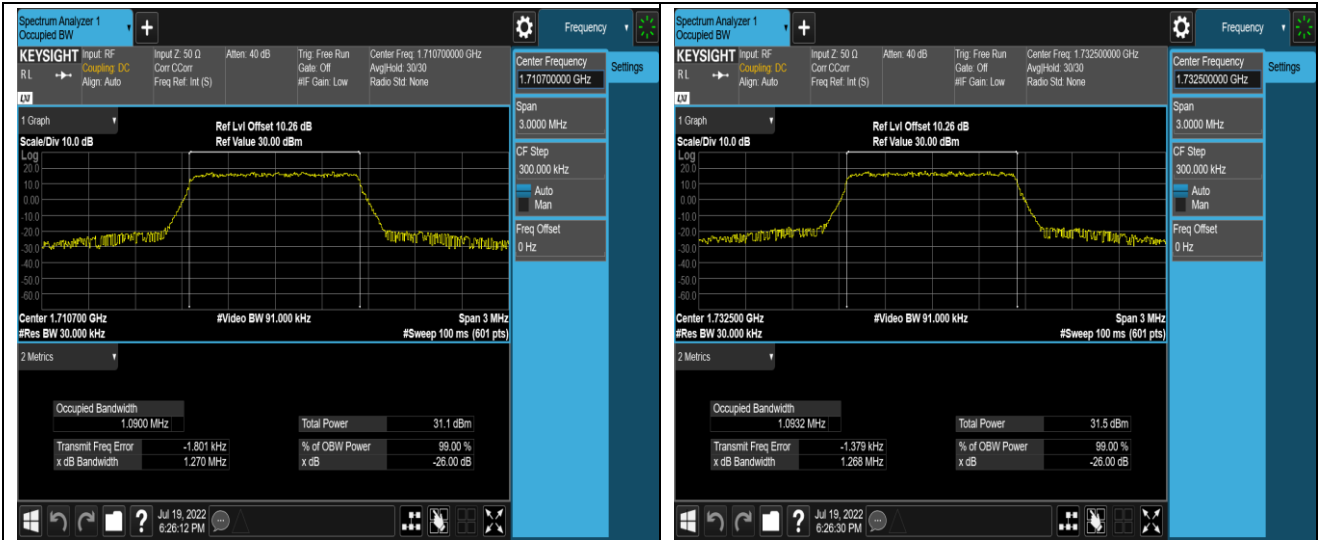

Band4-1.4MHz-QPSK-19957-6RB#0

Band4-1.4MHz-QPSK-20175-6RB#0

Band4-1.4MHz-QPSK-20393-6RB#0

Band4-1.4MHz-16QAM-19957-6RB#0