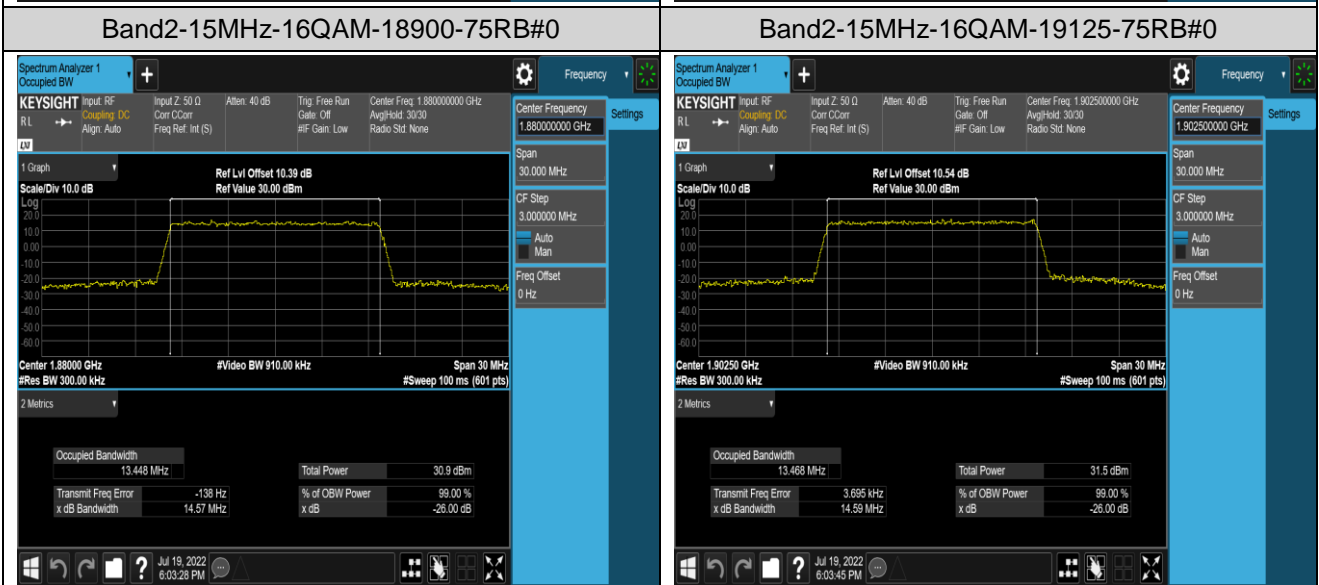

Test Graphs

Band2-15MHz-QPSK-18675-75RB#0 **Band2-15MHz-QPSK-18900-75RB#0**

Band2-20MHz-QPSK-19100-100RB#0

Band2-20MHz-16QAM-18700-100RB#0

Band2-20MHz-16QAM-18900-100RB#0

Band2-20MHz-16QAM-19100-100RB#0

Band4-1.4MHz-QPSK-19957-6RB#0