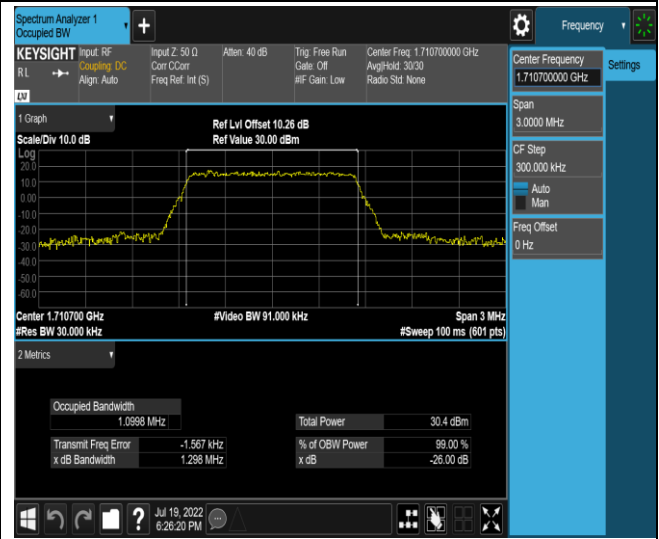

Band4-1.4MHz-QPSK-20175-6RB#0

Band4-1.4MHz-QPSK-20393-6RB#0

Band4-1.4MHz-16QAM-19957-6RB#0

Band4-1.4MHz-16QAM-20175-6RB#0

Band4-1.4MHz-16QAM-20393-6RB#0

Band4-3MHz-QPSK-19965-15RB#0

Band4-3MHz-QPSK-20175-15RB#0