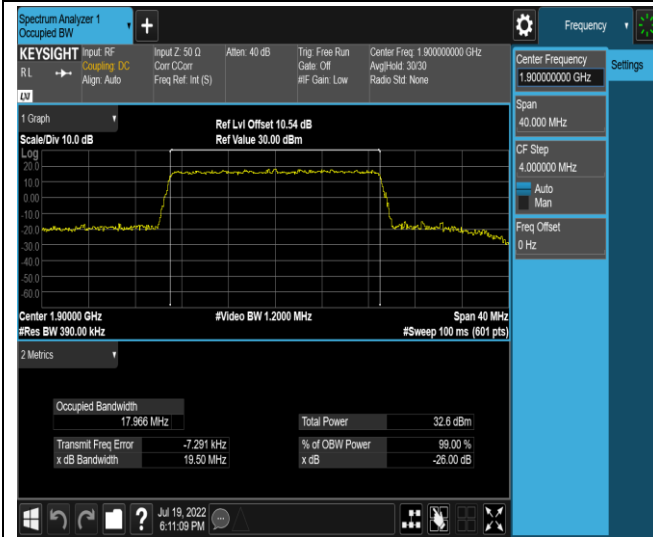

Test Graphs

Band2-15MHz-QPSK-18675-75RB#0 **Band2-15MHz-QPSK-18900-75RB#0**

Band2-20MHz-QPSK-19100-100RB#0

Band2-20MHz-16QAM-18700-100RB#0

Band2-20MHz-16QAM-18900-100RB#0

Band2-20MHz-16QAM-19100-100RB#0

Band4-1.4MHz-QPSK-19957-6RB#0