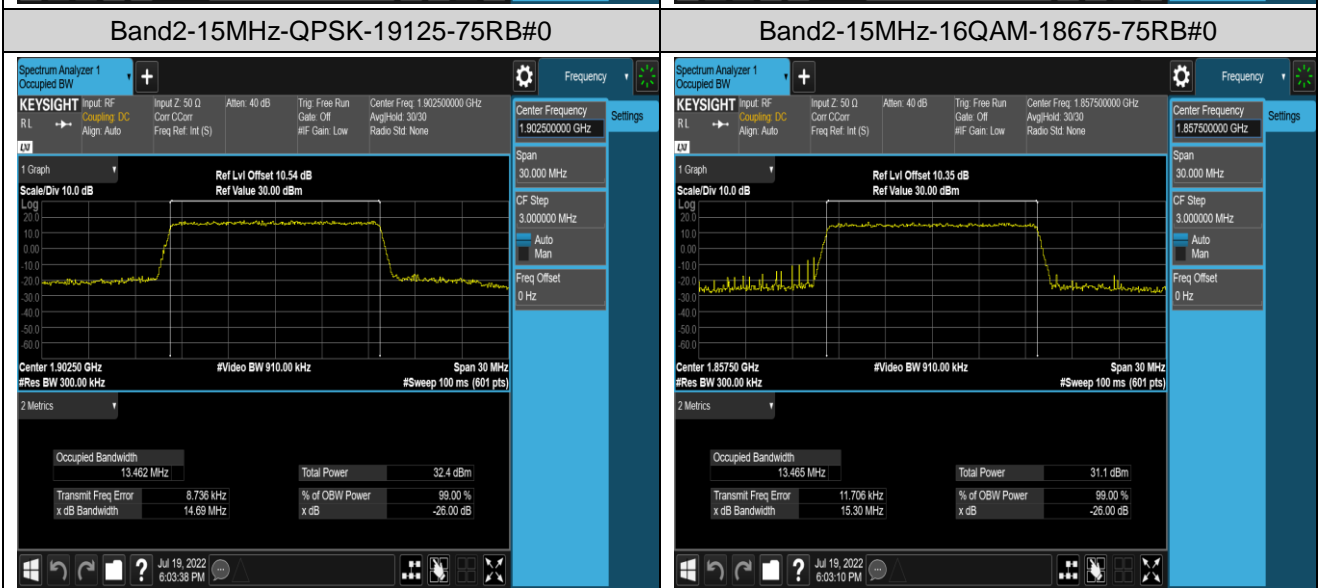

Test Graphs

Band2-15MHz-QPSK-18675-75RB#0 **Band2-15MHz-QPSK-18900-75RB#0**

Band2-20MHz-QPSK-19100-100RB#0

Band2-20MHz-16QAM-18700-100RB#0

Band2-20MHz-16QAM-18900-100RB#0

Band2-20MHz-16QAM-19100-100RB#0

Band4-1.4MHz-QPSK-19957-6RB#0