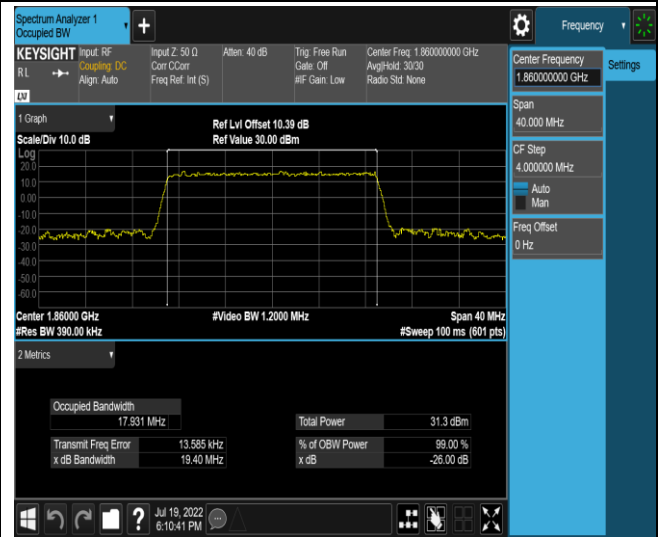

Test Graphs

Band2-15MHz-QPSK-18675-75RB#0 **Band2-15MHz-QPSK-18900-75RB#0**

Band2-20MHz-QPSK-19100-100RB#0

Band2-20MHz-16QAM-18700-100RB#0

Band2-20MHz-16QAM-18900-100RB#0

Band2-20MHz-16QAM-19100-100RB#0

Band4-1.4MHz-QPSK-19957-6RB#0