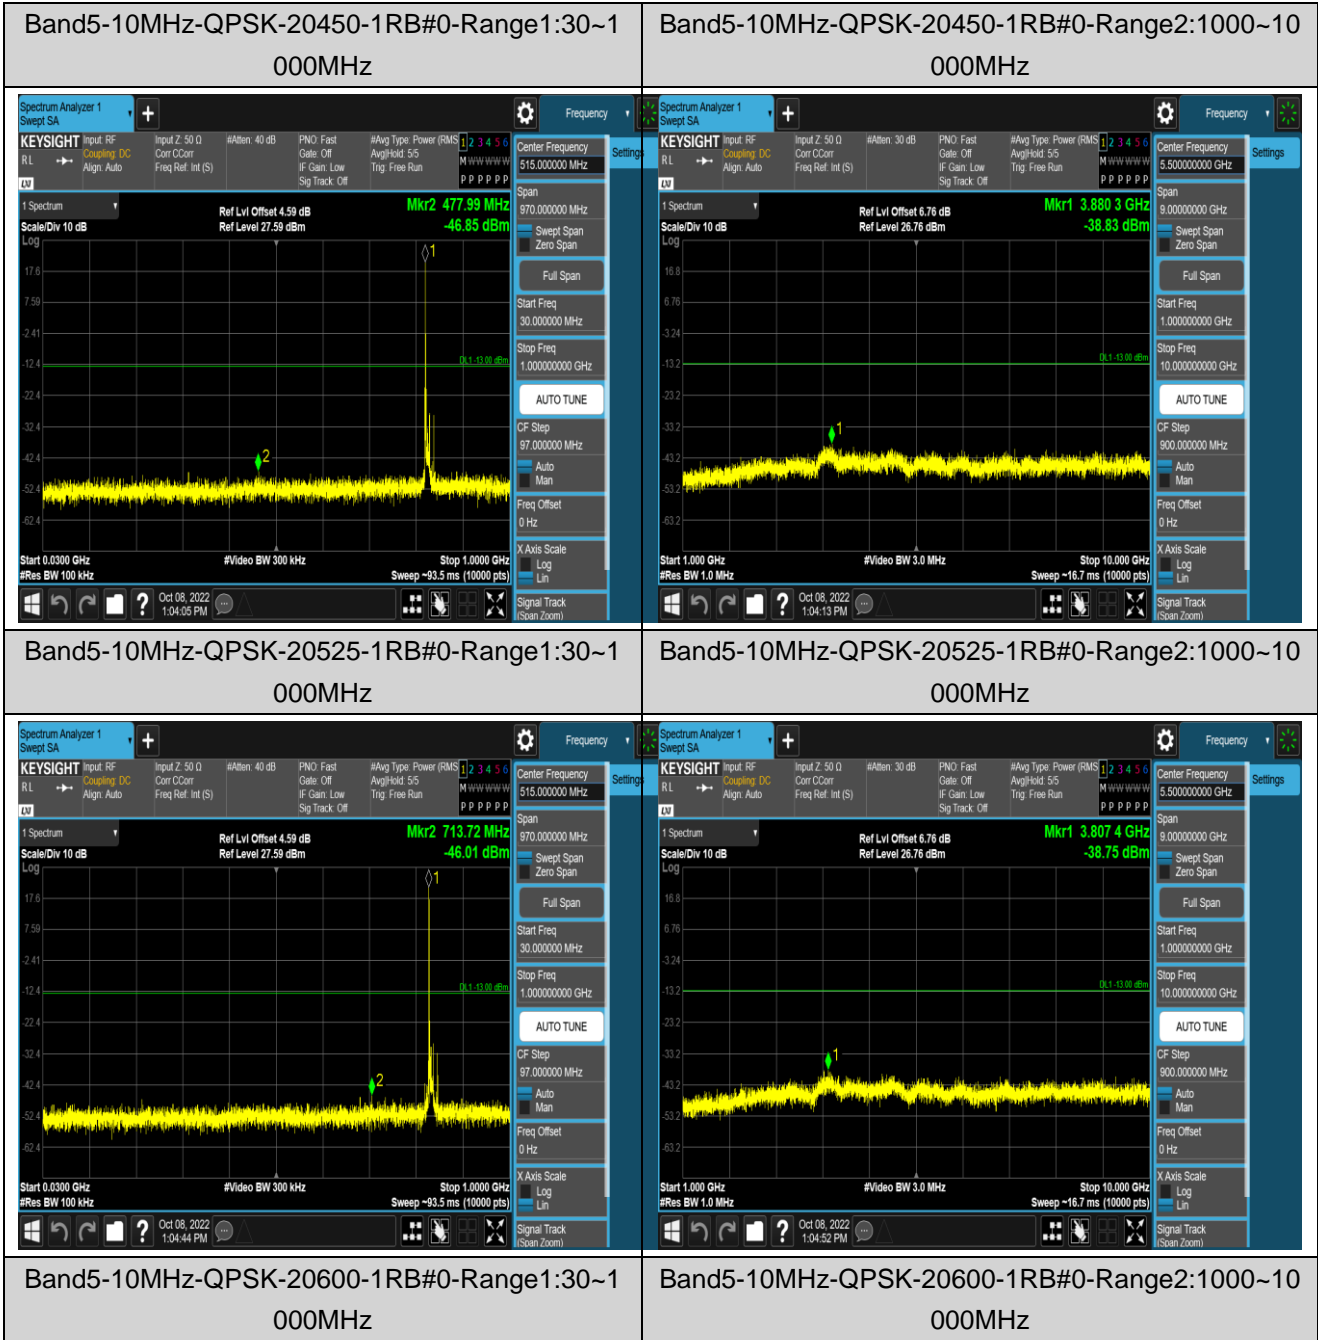

Band4-20MHz-16QAM-20300-1RB#0-Range1:30~1000MHz

Band4-20MHz-16QAM-20300-1RB#0-Range2:1000~2000MHz

Band5-1.4MHz-QPSK-20407-1RB#0-Range1:30~1000MHz

Band5-1.4MHz-QPSK-20407-1RB#0-Range2:1000~2000MHz

Band5-1.4MHz-16QAM-20525-1RB#0-Range1:30~1000MHz

Band5-1.4MHz-16QAM-20525-1RB#0-Range2:1000~10000MHz

Band5-1.4MHz-16QAM-20643-1RB#0-Range1:30~1000MHz

Band5-1.4MHz-16QAM-20643-1RB#0-Range2:1000~10000MHz

Band5-10MHz-16QAM-20450-1RB#0-Range1:30~1000MHz

Band5-10MHz-16QAM-20450-1RB#0-Range2:1000~10000MHz

Band5-10MHz-16QAM-20525-1RB#0-Range1:30~1000MHz

Band5-10MHz-16QAM-20525-1RB#0-Range2:1000~10000MHz

Band7-5MHz-QPSK-21425-1RB#0-Range1:30~1000MHz

Band7-5MHz-QPSK-21425-1RB#0-Range2:1000~2700MHz

Band7-5MHz-16QAM-20775-1RB#0-Range1:30~1000MHz