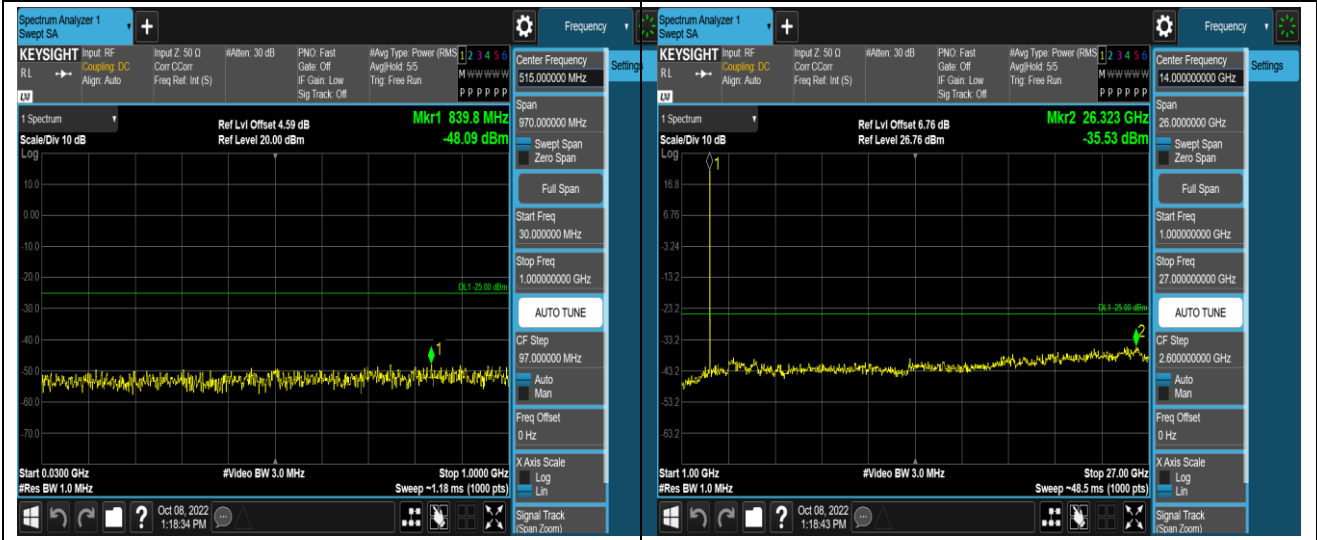

Band5-10MHz-16QAM-20525-1RB#0-Range1:30~1000MHz

Band5-10MHz-16QAM-20525-1RB#0-Range2:1000~10000MHz

Band7-5MHz-QPSK-21425-1RB#0-Range1:30~1000MHz

Band7-5MHz-QPSK-21425-1RB#0-Range2:1000~2700MHz

Band7-5MHz-16QAM-20775-1RB#0-Range1:30~1000MHz