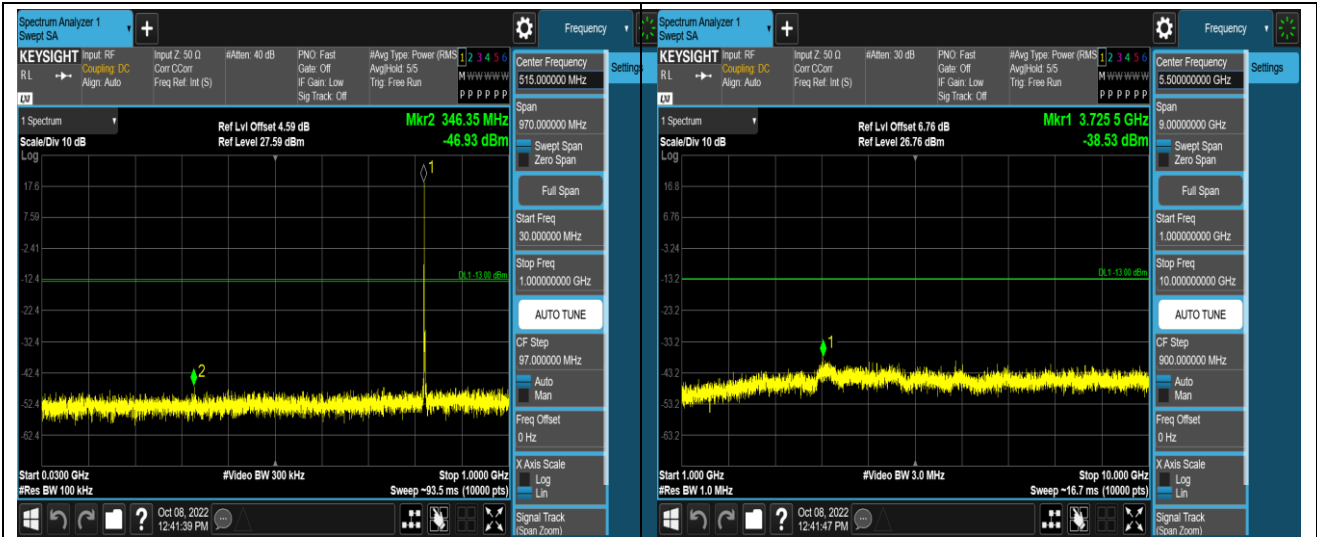

Band4-20MHz-16QAM-20300-1RB#0-Range1:30~1000MHz

Band4-20MHz-16QAM-20300-1RB#0-Range2:1000~2000MHz

Band5-1.4MHz-QPSK-20407-1RB#0-Range1:30~1000MHz

Band5-1.4MHz-QPSK-20407-1RB#0-Range2:1000~2000MHz

Band5-1.4MHz-16QAM-20525-1RB#0-Range1:30~1000MHz

Band5-1.4MHz-16QAM-20525-1RB#0-Range2:1000~10000MHz

Band5-1.4MHz-16QAM-20643-1RB#0-Range1:30~1000MHz

Band5-1.4MHz-16QAM-20643-1RB#0-Range2:1000~10000MHz

Band5-10MHz-16QAM-20450-1RB#0-Range1:30~1000MHz

Band5-10MHz-16QAM-20450-1RB#0-Range2:1000~10000MHz