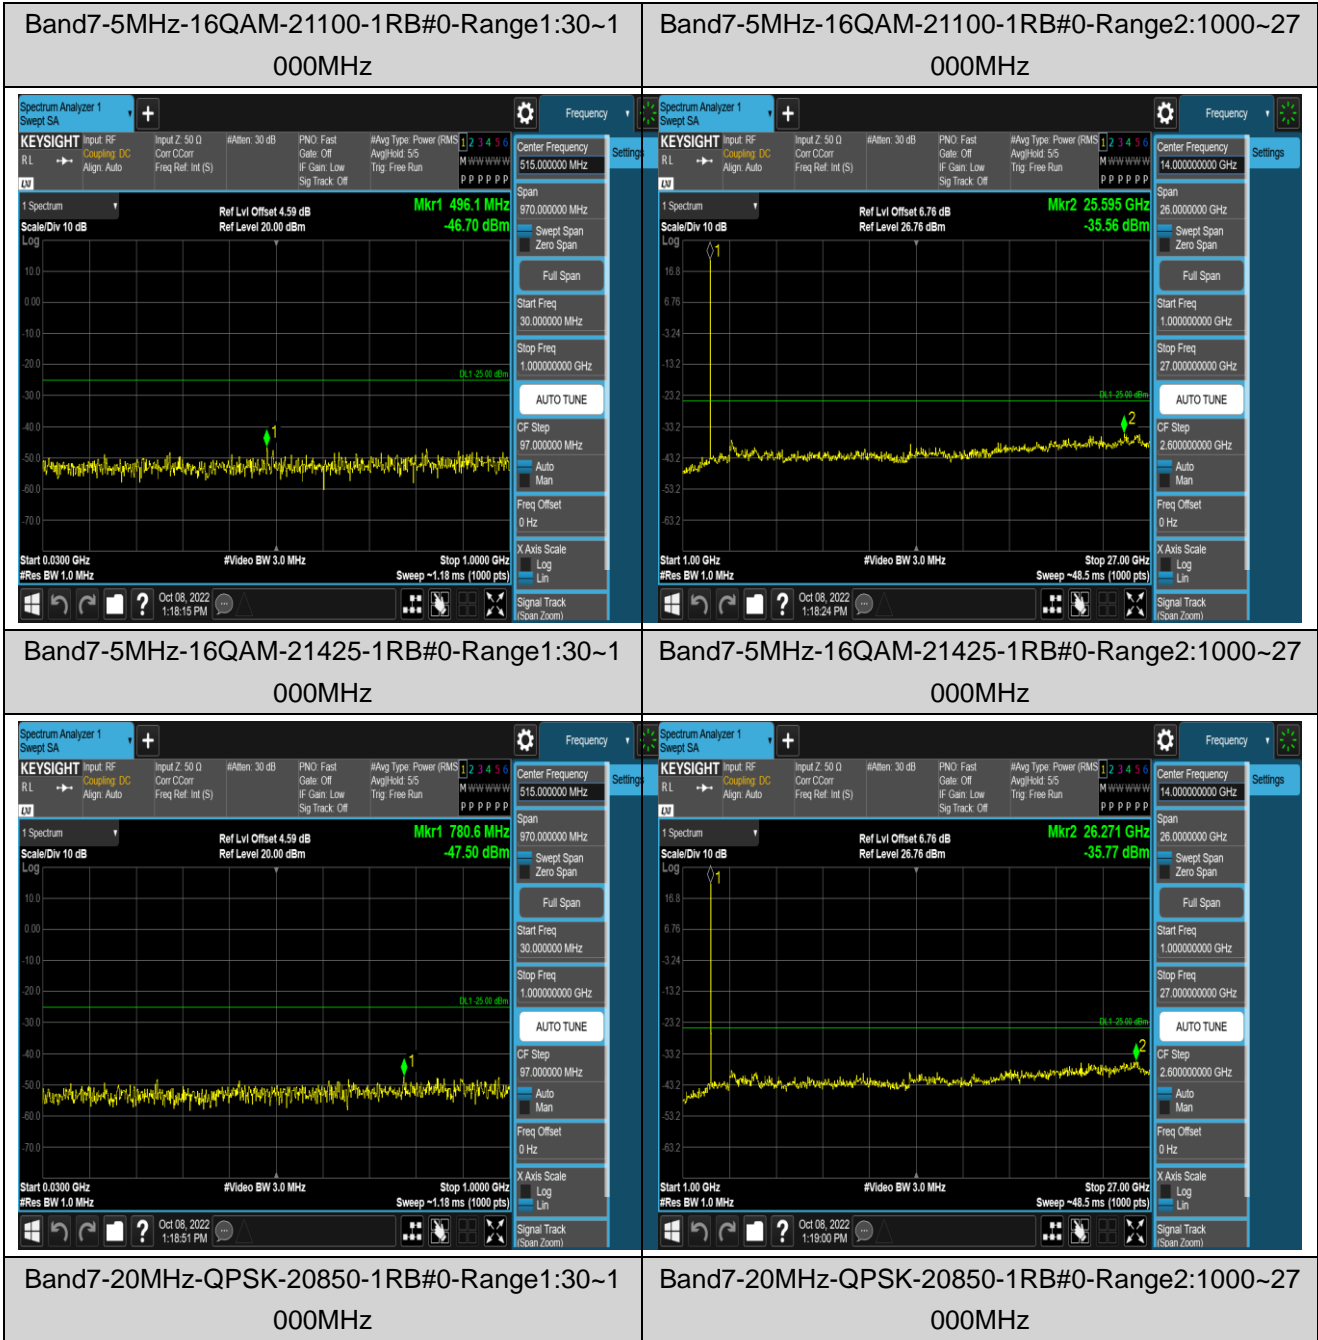

Band4-20MHz-16QAM-20300-1RB#0-Range1:30~1000MHz

Band4-20MHz-16QAM-20300-1RB#0-Range2:1000~2000MHz

Band5-1.4MHz-QPSK-20407-1RB#0-Range1:30~1000MHz

Band5-1.4MHz-QPSK-20407-1RB#0-Range2:1000~2000MHz

Band5-1.4MHz-16QAM-20525-1RB#0-Range1:30~1000MHz

Band5-1.4MHz-16QAM-20525-1RB#0-Range2:1000~10000MHz

Band5-1.4MHz-16QAM-20643-1RB#0-Range1:30~1000MHz

Band5-1.4MHz-16QAM-20643-1RB#0-Range2:1000~10000MHz

Band5-10MHz-16QAM-20450-1RB#0-Range1:30~1000MHz

Band5-10MHz-16QAM-20450-1RB#0-Range2:1000~10000MHz

Band5-10MHz-16QAM-20525-1RB#0-Range1:30~1000MHz

Band5-10MHz-16QAM-20525-1RB#0-Range2:1000~10000MHz

Band7-5MHz-QPSK-21425-1RB#0-Range1:30~1000MHz

Band7-5MHz-QPSK-21425-1RB#0-Range2:1000~2700MHz

Band7-5MHz-16QAM-20775-1RB#0-Range1:30~1000MHz

Band7-5MHz-16QAM-20775-1RB#0-Range2:1000~2700MHz

Band7-20MHz-QPSK-21100-1RB#0-Range1:30~1000MHz

Band7-20MHz-QPSK-21100-1RB#0-Range2:1000~27000MHz

Band7-20MHz-QPSK-21350-1RB#0-Range1:30~1000MHz

Band7-20MHz-QPSK-21350-1RB#0-Range2:1000~27000MHz