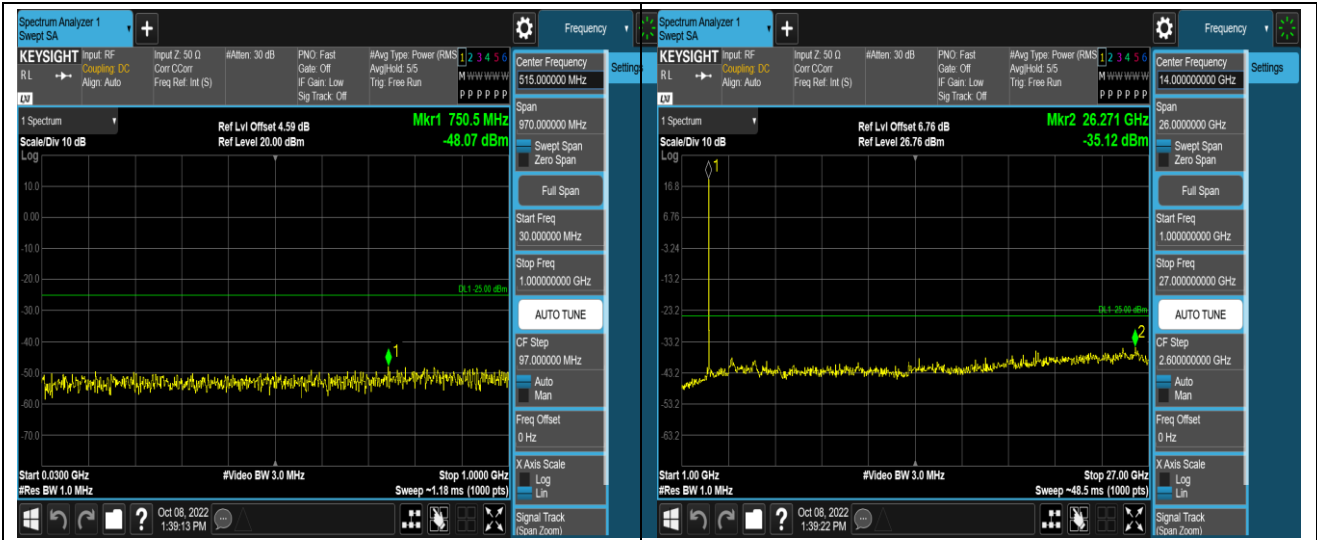

Band7-20MHz-QPSK-21100-1RB#0-Range2:1000~27000MHz

Band7-20MHz-QPSK-21100-1RB#0-Range1:30~1000MHz