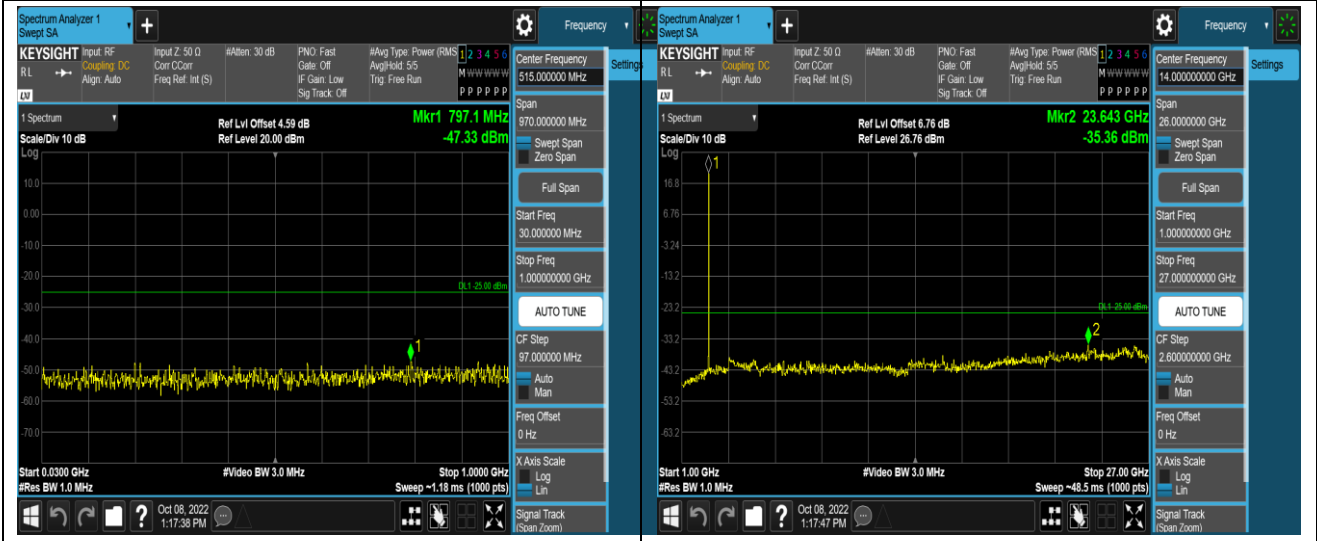

Band7-5MHz-16QAM-20775-1RB#0-Range1:30~1000MHz

Band7-5MHz-16QAM-20775-1RB#0-Range2:1000~2700MHz