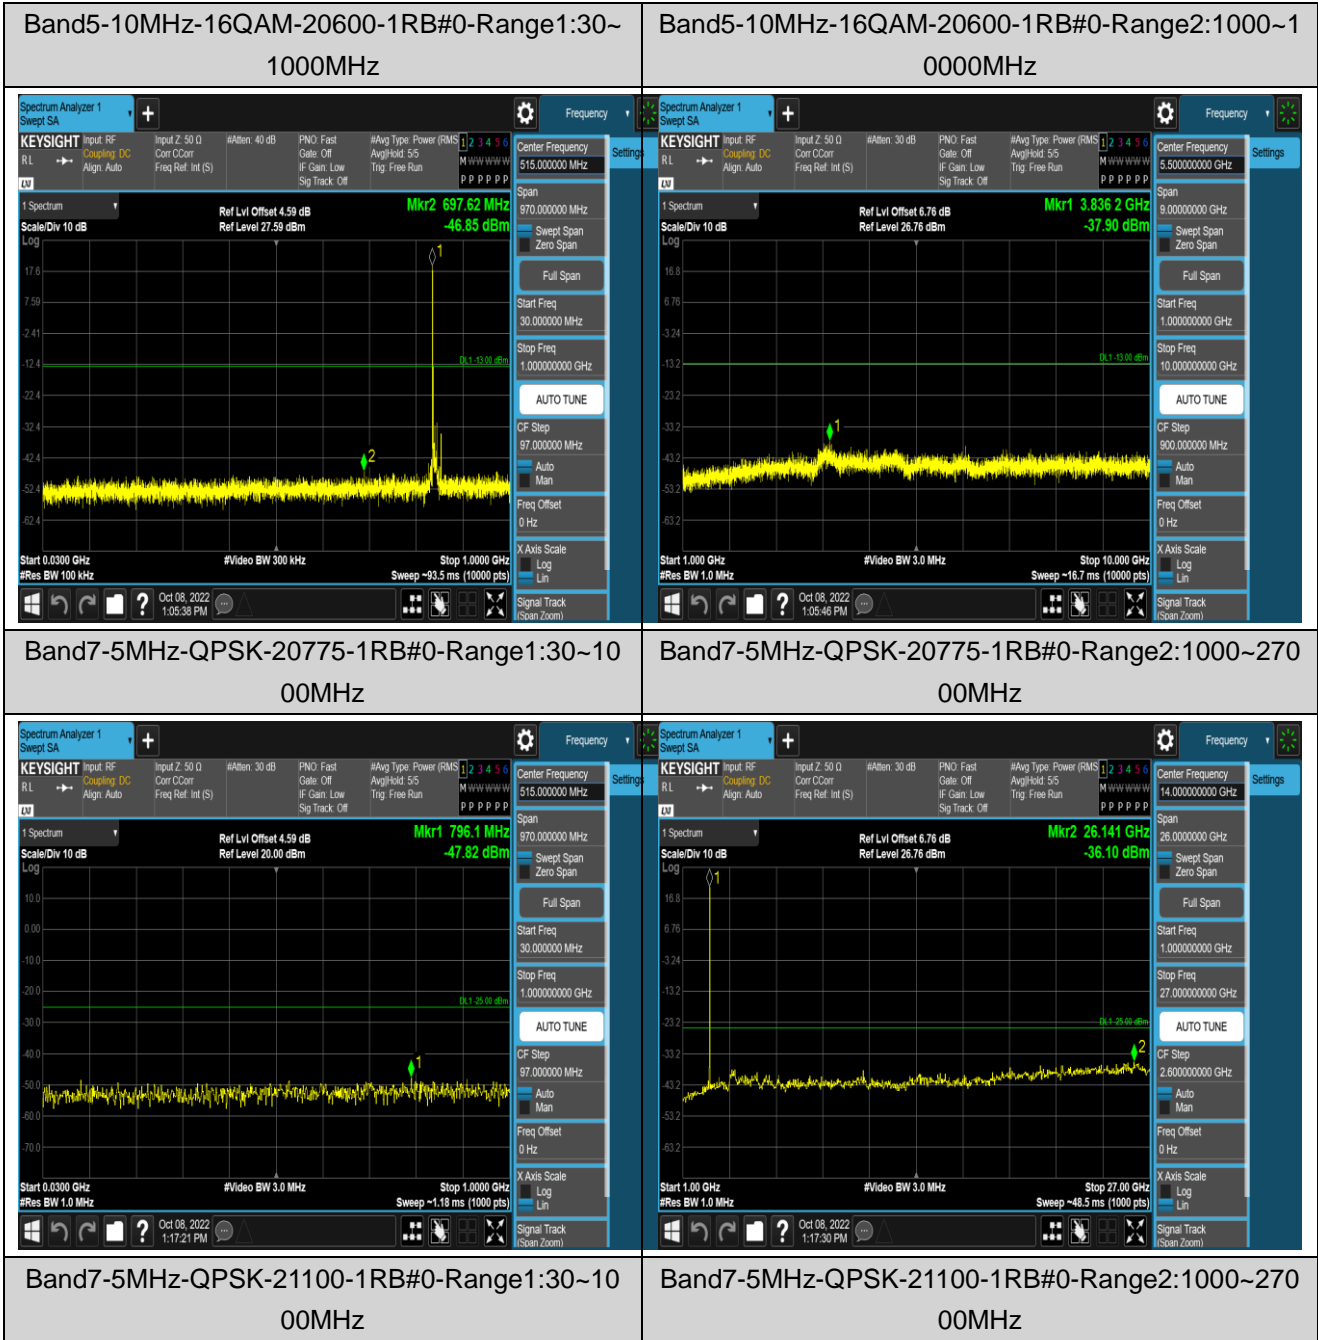

Band4-20MHz-16QAM-20300-1RB#0-Range1:30~1000MHz

Band4-20MHz-16QAM-20300-1RB#0-Range2:1000~2000MHz

Band5-1.4MHz-QPSK-20407-1RB#0-Range1:30~1000MHz

Band5-1.4MHz-QPSK-20407-1RB#0-Range2:1000~2000MHz

Band5-1.4MHz-16QAM-20525-1RB#0-Range1:30~1000MHz

Band5-1.4MHz-16QAM-20525-1RB#0-Range2:1000~10000MHz

Band5-1.4MHz-16QAM-20643-1RB#0-Range1:30~1000MHz

Band5-1.4MHz-16QAM-20643-1RB#0-Range2:1000~10000MHz

Band5-10MHz-16QAM-20450-1RB#0-Range1:30~1000MHz

Band5-10MHz-16QAM-20450-1RB#0-Range2:1000~10000MHz

Band5-10MHz-16QAM-20525-1RB#0-Range1:30~1000MHz

Band5-10MHz-16QAM-20525-1RB#0-Range2:1000~10000MHz

Band7-5MHz-QPSK-21425-1RB#0-Range1:30~1000MHz

Band7-5MHz-QPSK-21425-1RB#0-Range2:1000~2700MHz

Band7-5MHz-16QAM-20775-1RB#0-Range1:30~1000MHz