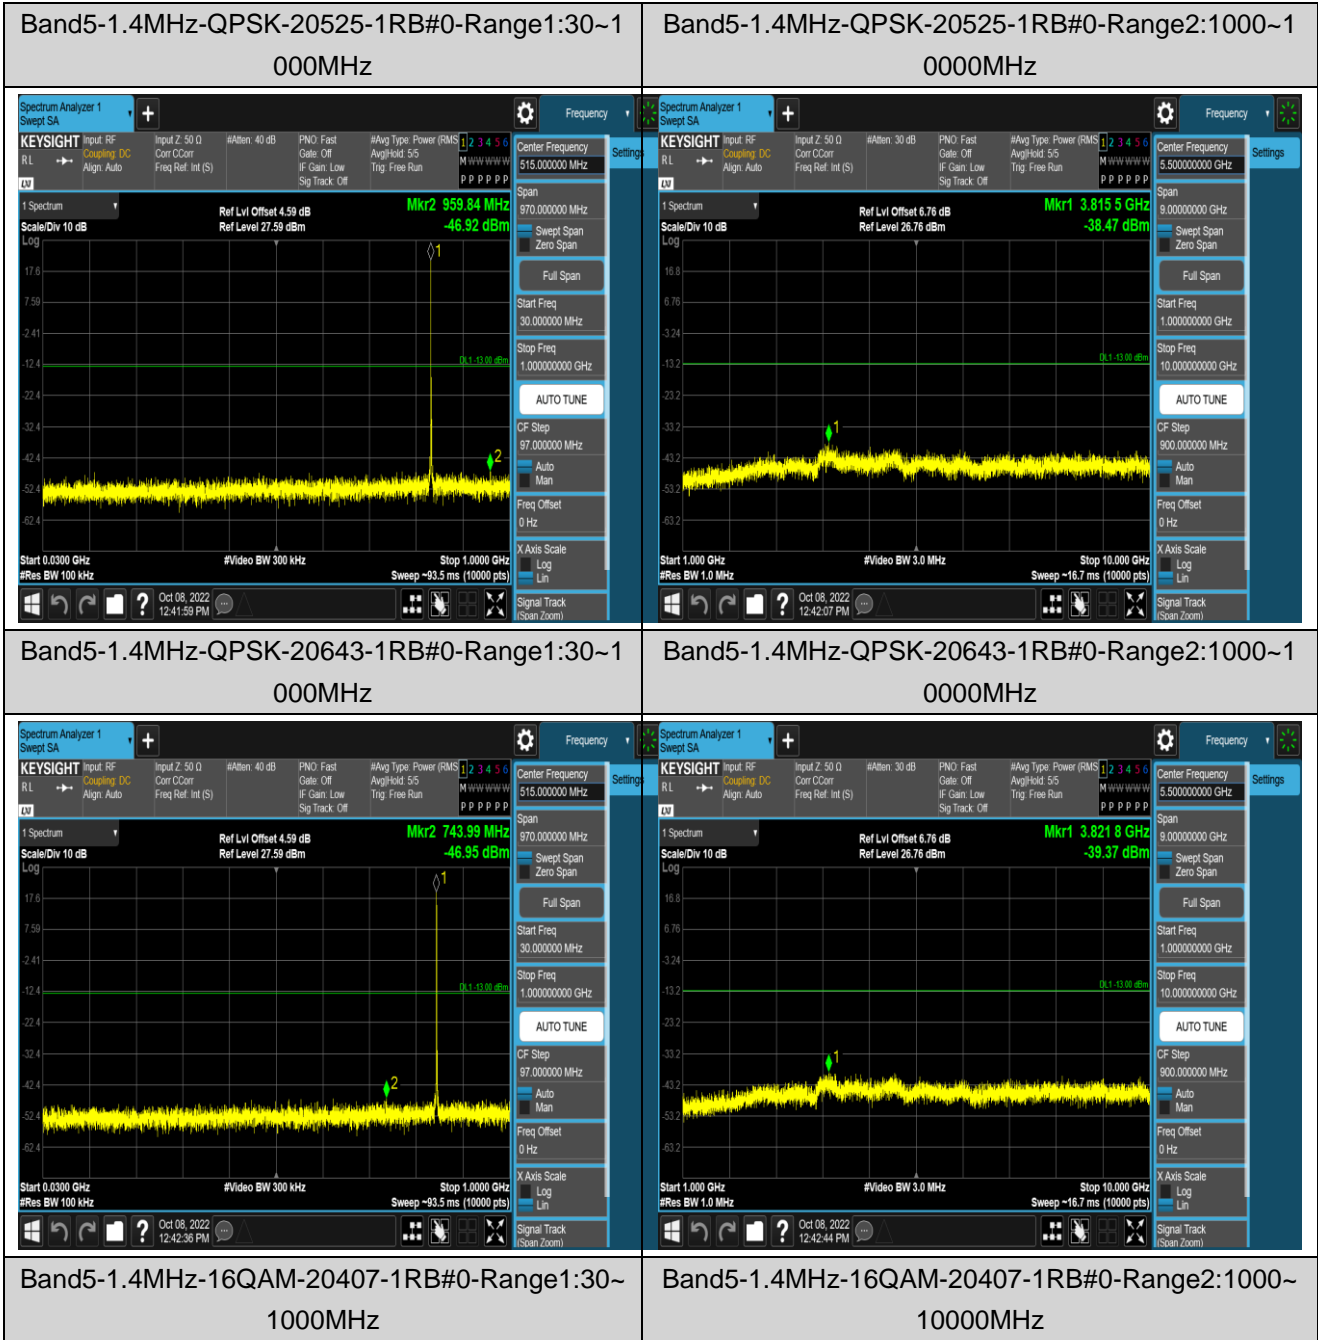

Band4-20MHz-16QAM-20300-1RB#0-Range1:30~1000MHz

Band4-20MHz-16QAM-20300-1RB#0-Range2:1000~2000MHz

Band5-1.4MHz-QPSK-20407-1RB#0-Range1:30~1000MHz

Band5-1.4MHz-QPSK-20407-1RB#0-Range2:1000~2000MHz

Band5-1.4MHz-16QAM-20525-1RB#0-Range1:30~1000MHz

Band5-1.4MHz-16QAM-20525-1RB#0-Range2:1000~10000MHz

Band5-1.4MHz-16QAM-20643-1RB#0-Range1:30~1000MHz

Band5-1.4MHz-16QAM-20643-1RB#0-Range2:1000~10000MHz

Band5-10MHz-16QAM-20450-1RB#0-Range1:30~1000MHz

Band5-10MHz-16QAM-20450-1RB#0-Range2:1000~10000MHz

Band5-10MHz-16QAM-20525-1RB#0-Range1:30~1000MHz

Band5-10MHz-16QAM-20525-1RB#0-Range2:1000~10000MHz

Band7-5MHz-QPSK-21425-1RB#0-Range1:30~1000MHz

Band7-5MHz-QPSK-21425-1RB#0-Range2:1000~2700MHz

Band7-5MHz-16QAM-20775-1RB#0-Range1:30~1000MHz