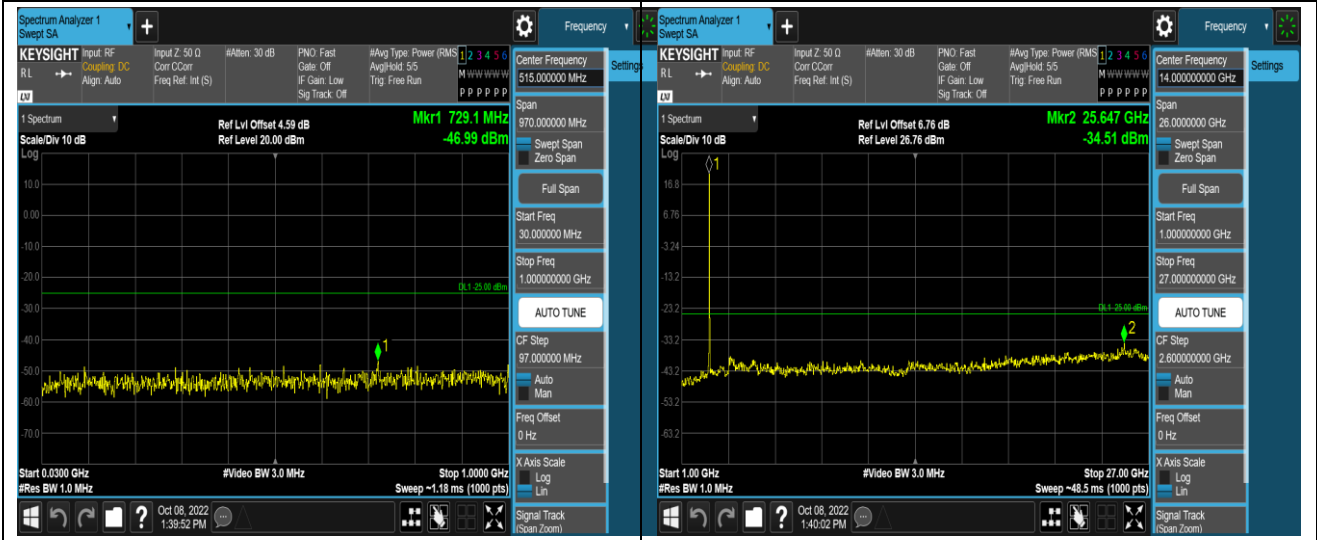

Band7-5MHz-16QAM-20775-1RB#0-Range2:1000~2700MHz

Band7-20MHz-QPSK-21100-1RB#0-Range1:30~1000MHz

Band7-20MHz-QPSK-21100-1RB#0-Range2:1000~27000MHz

Band7-20MHz-QPSK-21350-1RB#0-Range1:30~1000MHz

Band7-20MHz-QPSK-21350-1RB#0-Range2:1000~27000MHz