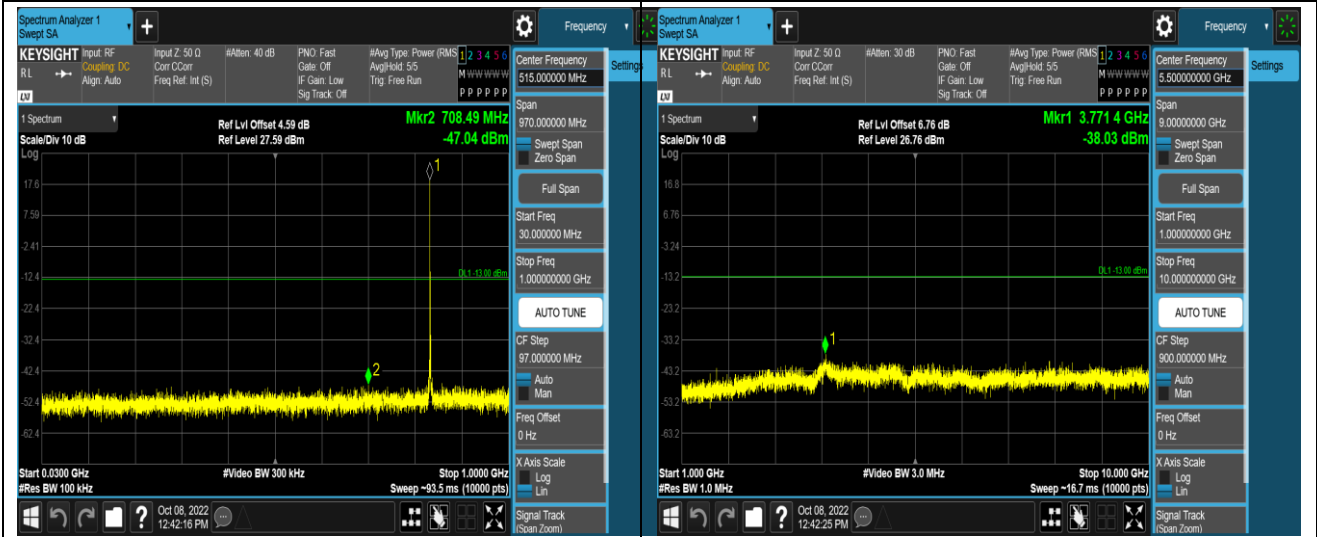

Band4-20MHz-16QAM-20300-1RB#0-Range1:30~1000MHz

Band4-20MHz-16QAM-20300-1RB#0-Range2:1000~2000MHz

Band5-1.4MHz-QPSK-20407-1RB#0-Range1:30~1000MHz

Band5-1.4MHz-QPSK-20407-1RB#0-Range2:1000~2000MHz

Band5-1.4MHz-16QAM-20525-1RB#0-Range1:30~1000MHz

Band5-1.4MHz-16QAM-20525-1RB#0-Range2:1000~10000MHz

Band5-1.4MHz-16QAM-20643-1RB#0-Range1:30~1000MHz

Band5-1.4MHz-16QAM-20643-1RB#0-Range2:1000~10000MHz

Band5-10MHz-16QAM-20450-1RB#0-Range1:30~1000MHz

Band5-10MHz-16QAM-20450-1RB#0-Range2:1000~10000MHz