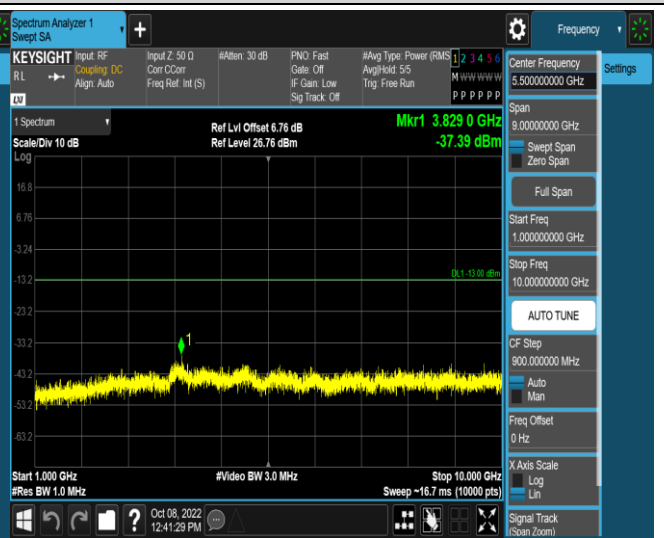

Band4-20MHz-16QAM-20300-1RB#0-Range1:30~1000MHz

Band4-20MHz-16QAM-20300-1RB#0-Range2:1000~2000MHz

Band5-1.4MHz-QPSK-20407-1RB#0-Range1:30~1000MHz

Band5-1.4MHz-QPSK-20407-1RB#0-Range2:1000~2000MHz

Band5-1.4MHz-16QAM-20525-1RB#0-Range1:30~1000MHz

Band5-1.4MHz-16QAM-20525-1RB#0-Range2:1000~10000MHz

Band5-1.4MHz-16QAM-20643-1RB#0-Range1:30~1000MHz

Band5-1.4MHz-16QAM-20643-1RB#0-Range2:1000~10000MHz

Band5-10MHz-16QAM-20450-1RB#0-Range1:30~1000MHz

Band5-10MHz-16QAM-20450-1RB#0-Range2:1000~10000MHz