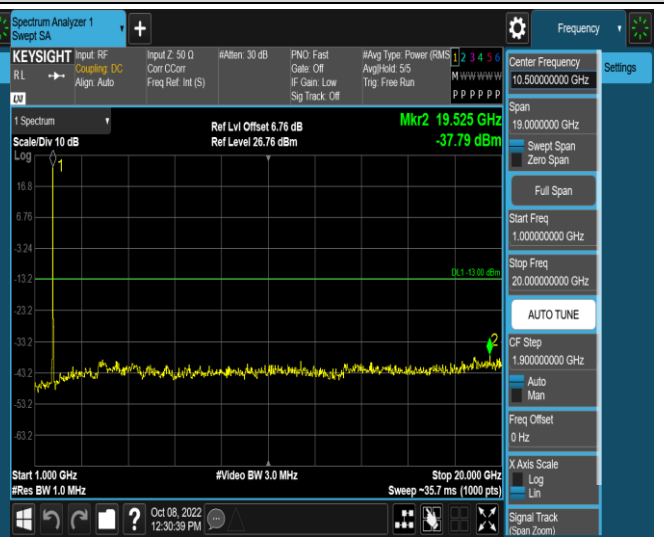

Band4-20MHz-16QAM-20300-1RB#0-Range1:30~1000MHz

Band4-20MHz-16QAM-20300-1RB#0-Range2:1000~2000MHz

Band5-1.4MHz-QPSK-20407-1RB#0-Range1:30~1000MHz

Band5-1.4MHz-QPSK-20407-1RB#0-Range2:1000~2000MHz

Band5-1.4MHz-16QAM-20525-1RB#0-Range1:30~1000MHz

Band5-1.4MHz-16QAM-20525-1RB#0-Range2:1000~10000MHz

Band5-1.4MHz-16QAM-20643-1RB#0-Range1:30~1000MHz

Band5-1.4MHz-16QAM-20643-1RB#0-Range2:1000~10000MHz

Band5-10MHz-16QAM-20450-1RB#0-Range1:30~1000MHz

Band5-10MHz-16QAM-20450-1RB#0-Range2:1000~10000MHz