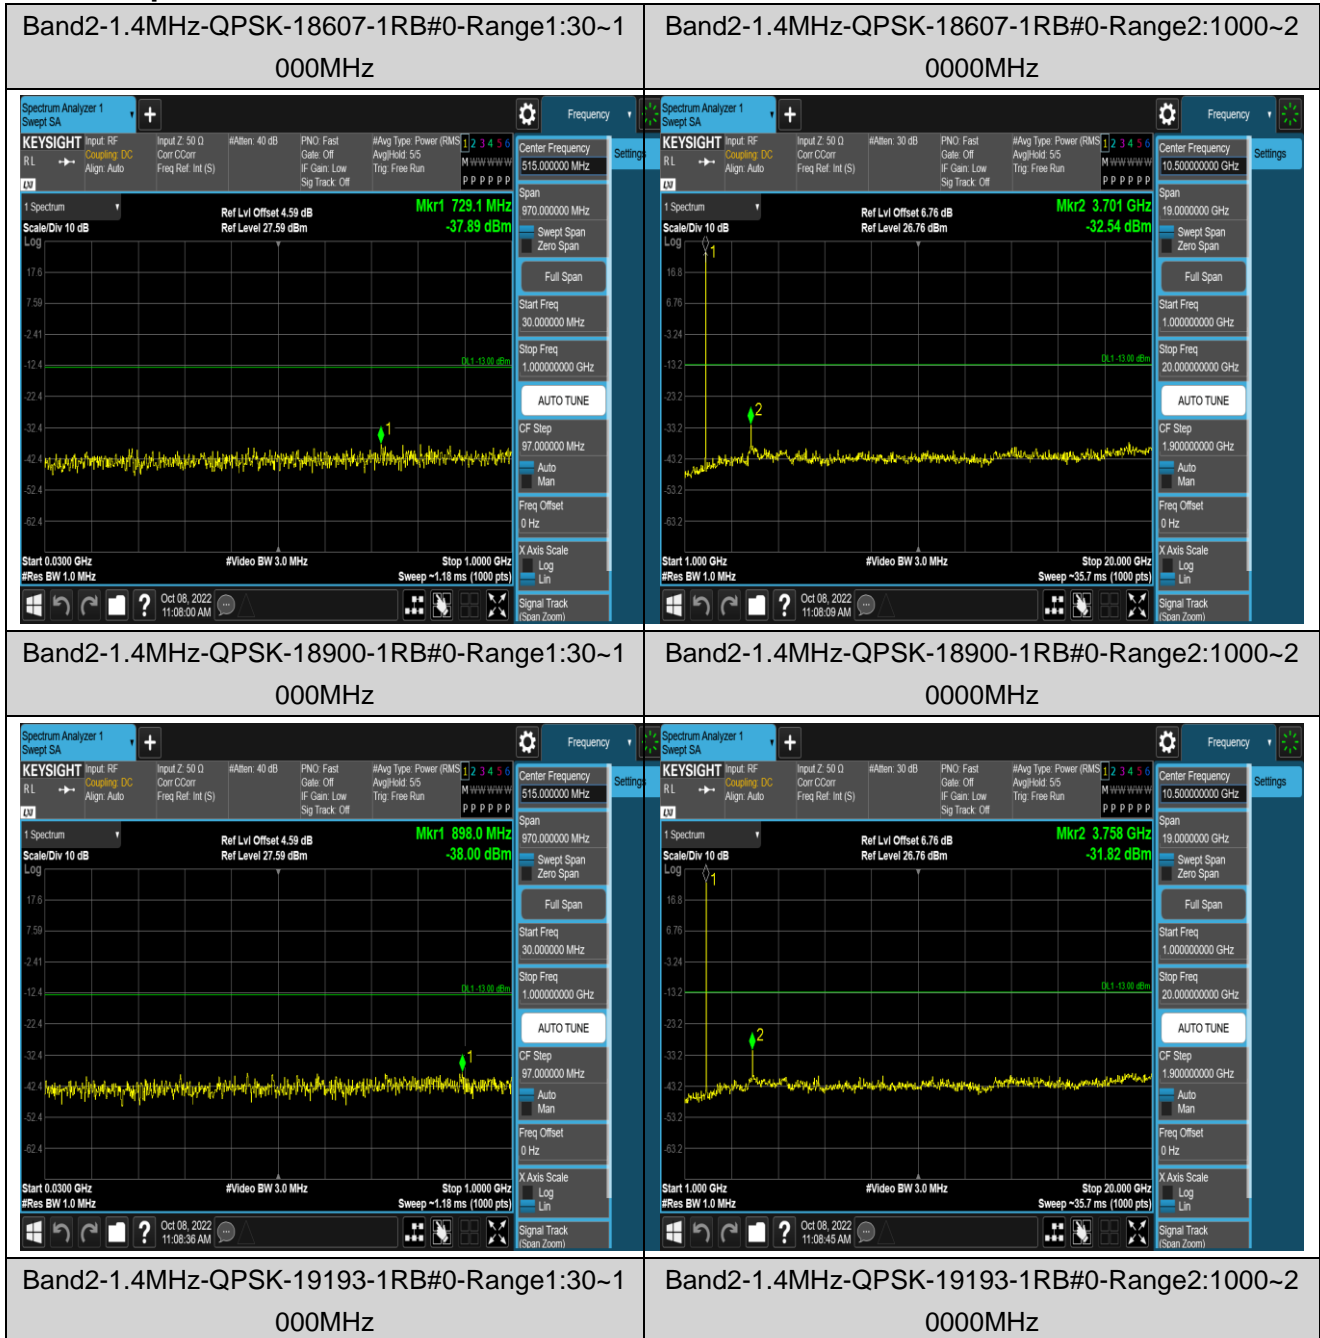

Test Graphs