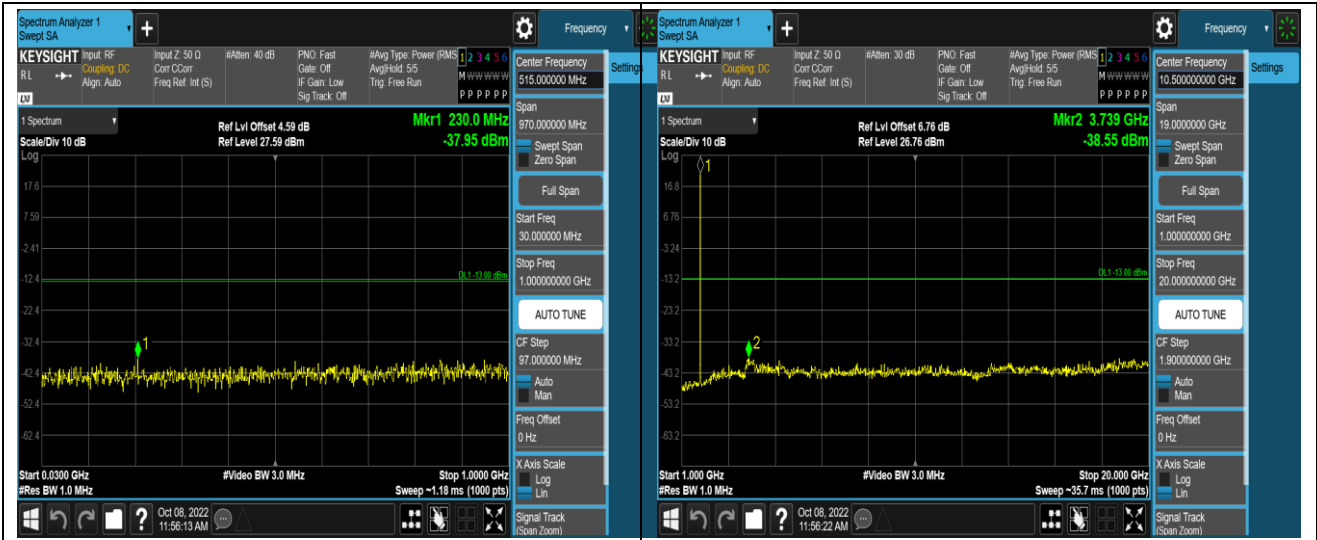

Band2-20MHz-16QAM-18700-1RB#0-Range2:1000~20000MHz

Band4-1.4MHz-QPSK-20175-1RB#0-Range1:30~1000MHz

Band4-1.4MHz-QPSK-20175-1RB#0-Range2:1000~2000MHz

Band4-1.4MHz-QPSK-20393-1RB#0-Range1:30~1000MHz

Band4-1.4MHz-QPSK-20393-1RB#0-Range2:1000~2000MHz

Band4-20MHz-QPSK-20050-1RB#0-Range1:30~1000MHz

Band4-20MHz-QPSK-20050-1RB#0-Range2:1000~20000MHz

Band4-20MHz-QPSK-20175-1RB#0-Range1:30~1000MHz

Band4-20MHz-QPSK-20175-1RB#0-Range2:1000~20000MHz