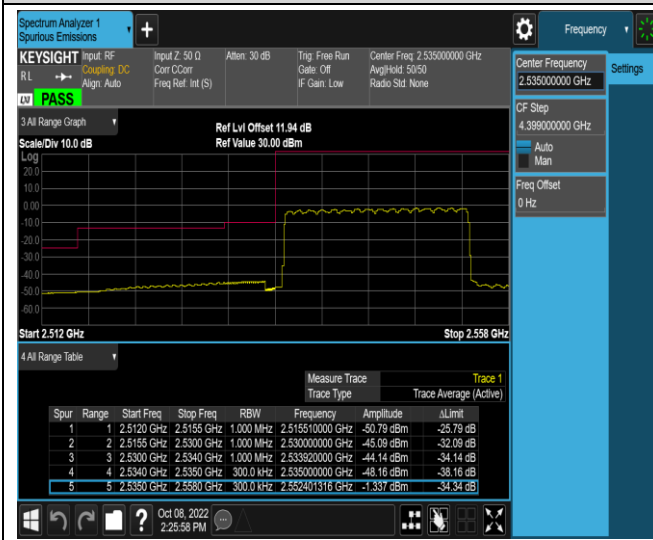

Band41-20MHz-QPSK-40140-100RB#0