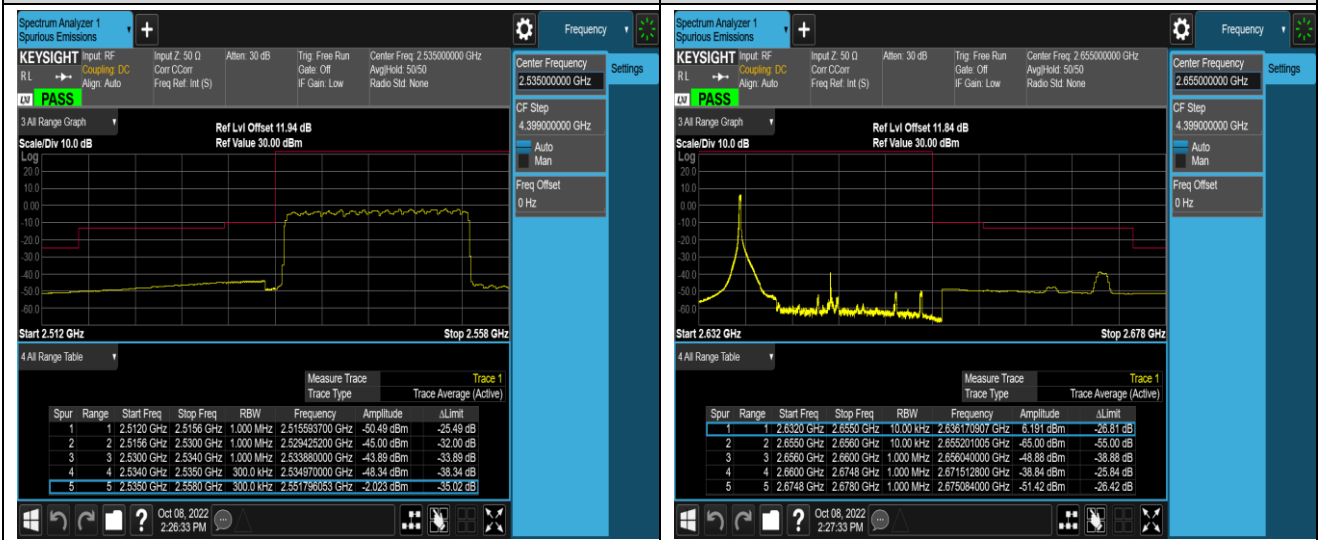

Band41-20MHz-16QAM-41140-1RB#0

Band41-20MHz-16QAM-41140-1RB#99

Band41-20MHz-16QAM-41140-100RB#0

Appendix E: Conducted Spurious Emission

Test Result (worst case)

Band	Bandwidth	Modulation	Channel	RB Configuration	Frequency Range	Result (dBm)	Verdict
Band2	1.4MHz	QPSK	18607	1RB#0	Range1:30~1000MHz	-37.89	PASS
Band2	1.4MHz	QPSK	18607	1RB#0	Range2:1000~20000MHz	-32.54	PASS
Band2	1.4MHz	QPSK	18900	1RB#0	Range1:30~1000MHz	-38	PASS
Band2	1.4MHz	QPSK	18900	1RB#0	Range2:1000~20000MHz	-31.82	PASS
Band2	1.4MHz	QPSK	19193	1RB#0	Range1:30~1000MHz	-38.02	PASS
Band2	1.4MHz	QPSK	19193	1RB#0	Range2:1000~20000MHz	-29.69	PASS
Band2	1.4MHz	16QAM	18607	1RB#0	Range1:30~1000MHz	-37.63	PASS
Band2	1.4MHz	16QAM	18607	1RB#0	Range2:1000~20000MHz	-32.7	PASS
Band2	1.4MHz	16QAM	18900	1RB#0	Range1:30~1000MHz	-38.15	PASS
Band2	1.4MHz	16QAM	18900	1RB#0	Range2:1000~20000MHz	-30.65	PASS
Band2	1.4MHz	16QAM	19193	1RB#0	Range1:30~1000MHz	-37.96	PASS
Band2	1.4MHz	16QAM	19193	1RB#0	Range2:1000~20000MHz	-29.03	PASS
Band2	20MHz	QPSK	18700	1RB#0	Range1:30~1000MHz	-37.24	PASS
Band2	20MHz	QPSK	18700	1RB#0	Range2:1000~20000MHz	-33.07	PASS
Band2	20MHz	QPSK	18900	1RB#0	Range1:30~1000MHz	-37.22	PASS
Band2	20MHz	QPSK	18900	1RB#0	Range2:1000~20000MHz	-31.84	PASS
Band2	20MHz	QPSK	19100	1RB#0	Range1:30~1000MHz	-37.95	PASS
Band2	20MHz	QPSK	19100	1RB#0	Range2:1000~20000MHz	-29.62	PASS
Band2	20MHz	16QAM	18700	1RB#0	Range1:30~1000MHz	-37.7	PASS
Band2	20MHz	16QAM	18700	1RB#0	Range2:1000~20000MHz	-32.87	PASS
Band2	20MHz	16QAM	18900	1RB#0	Range1:30~1000MHz	-37.14	PASS
Band2	20MHz	16QAM	18900	1RB#0	Range2:1000~20000MHz	-31.69	PASS
Band2	20MHz	16QAM	19100	1RB#0	Range1:30~1000MHz	-37.67	PASS
Band2	20MHz	16QAM	19100	1RB#0	Range2:1000~20000MHz	-31.97	PASS
Band4	1.4MHz	QPSK	19957	1RB#0	Range1:30~1000MHz	-37.47	PASS
Band4	1.4MHz	QPSK	19957	1RB#0	Range2:1000~20000MHz	-38.6	PASS
Band4	1.4MHz	QPSK	20175	1RB#0	Range1:30~1000MHz	-37.29	PASS
Band4	1.4MHz	QPSK	20175	1RB#0	Range2:1000~20000MHz	-38.59	PASS
Band4	1.4MHz	QPSK	20393	1RB#0	Range1:30~1000MHz	-37.59	PASS
Band4	1.4MHz	QPSK	20393	1RB#0	Range2:1000~20000MHz	-38.81	PASS
Band4	1.4MHz	16QAM	19957	1RB#0	Range1:30~1000MHz	-36.77	PASS
Band4	1.4MHz	16QAM	19957	1RB#0	Range2:1000~20000MHz	-38.18	PASS
Band4	1.4MHz	16QAM	20175	1RB#0	Range1:30~1000MHz	-37.45	PASS
Band4	1.4MHz	16QAM	20175	1RB#0	Range2:1000~20000MHz	-38.6	PASS
Band4	1.4MHz	16QAM	20393	1RB#0	Range1:30~1000MHz	-37.95	PASS
Band4	1.4MHz	16QAM	20393	1RB#0	Range2:1000~20000MHz	-38.55	PASS