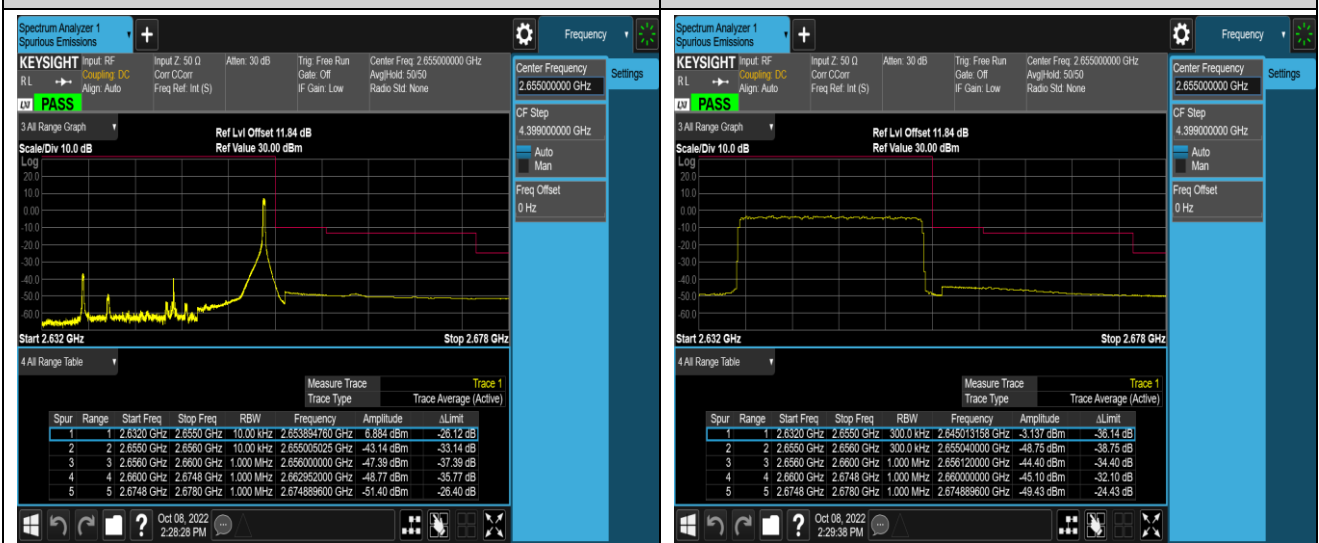

Band41-20MHz-16QAM-41140-1RB#0

Band41-20MHz-16QAM-41140-1RB#99

Band41-20MHz-16QAM-41140-100RB#0

Appendix E: Conducted Spurious Emission

Test Result (worst case)

Band	Bandwidth	Modulation	Channel	RB Configuration	Frequency Range	Result (dBm)	Verdict
Band2	1.4MHz	QPSK	18607	1RB#0	Range1:30~1000MHz	-37.89	PASS
Band2	1.4MHz	QPSK	18607	1RB#0	Range2:1000~20000MHz	-32.54	PASS
Band2	1.4MHz	QPSK	18900	1RB#0	Range1:30~1000MHz	-38	PASS
Band2	1.4MHz	QPSK	18900	1RB#0	Range2:1000~20000MHz	-31.82	PASS
Band2	1.4MHz	QPSK	19193	1RB#0	Range1:30~1000MHz	-38.02	PASS
Band2	1.4MHz	QPSK	19193	1RB#0	Range2:1000~20000MHz	-29.69	PASS
Band2	1.4MHz	16QAM	18607	1RB#0	Range1:30~1000MHz	-37.63	PASS
Band2	1.4MHz	16QAM	18607	1RB#0	Range2:1000~20000MHz	-32.7	PASS
Band2	1.4MHz	16QAM	18900	1RB#0	Range1:30~1000MHz	-38.15	PASS
Band2	1.4MHz	16QAM	18900	1RB#0	Range2:1000~20000MHz	-30.65	PASS
Band2	1.4MHz	16QAM	19193	1RB#0	Range1:30~1000MHz	-37.96	PASS
Band2	1.4MHz	16QAM	19193	1RB#0	Range2:1000~20000MHz	-29.03	PASS
Band2	20MHz	QPSK	18700	1RB#0	Range1:30~1000MHz	-37.24	PASS
Band2	20MHz	QPSK	18700	1RB#0	Range2:1000~20000MHz	-33.07	PASS
Band2	20MHz	QPSK	18900	1RB#0	Range1:30~1000MHz	-37.22	PASS
Band2	20MHz	QPSK	18900	1RB#0	Range2:1000~20000MHz	-31.84	PASS
Band2	20MHz	QPSK	19100	1RB#0	Range1:30~1000MHz	-37.95	PASS
Band2	20MHz	QPSK	19100	1RB#0	Range2:1000~20000MHz	-29.62	PASS
Band2	20MHz	16QAM	18700	1RB#0	Range1:30~1000MHz	-37.7	PASS
Band2	20MHz	16QAM	18700	1RB#0	Range2:1000~20000MHz	-32.87	PASS
Band2	20MHz	16QAM	18900	1RB#0	Range1:30~1000MHz	-37.14	PASS
Band2	20MHz	16QAM	18900	1RB#0	Range2:1000~20000MHz	-31.69	PASS
Band2	20MHz	16QAM	19100	1RB#0	Range1:30~1000MHz	-37.67	PASS
Band2	20MHz	16QAM	19100	1RB#0	Range2:1000~20000MHz	-31.97	PASS
Band4	1.4MHz	QPSK	19957	1RB#0	Range1:30~1000MHz	-37.47	PASS
Band4	1.4MHz	QPSK	19957	1RB#0	Range2:1000~20000MHz	-38.6	PASS
Band4	1.4MHz	QPSK	20175	1RB#0	Range1:30~1000MHz	-37.29	PASS
Band4	1.4MHz	QPSK	20175	1RB#0	Range2:1000~20000MHz	-38.59	PASS
Band4	1.4MHz	QPSK	20393	1RB#0	Range1:30~1000MHz	-37.59	PASS
Band4	1.4MHz	QPSK	20393	1RB#0	Range2:1000~20000MHz	-38.81	PASS
Band4	1.4MHz	16QAM	19957	1RB#0	Range1:30~1000MHz	-36.77	PASS
Band4	1.4MHz	16QAM	19957	1RB#0	Range2:1000~20000MHz	-38.18	PASS
Band4	1.4MHz	16QAM	20175	1RB#0	Range1:30~1000MHz	-37.45	PASS
Band4	1.4MHz	16QAM	20175	1RB#0	Range2:1000~20000MHz	-38.6	PASS
Band4	1.4MHz	16QAM	20393	1RB#0	Range1:30~1000MHz	-37.95	PASS
Band4	1.4MHz	16QAM	20393	1RB#0	Range2:1000~20000MHz	-38.55	PASS