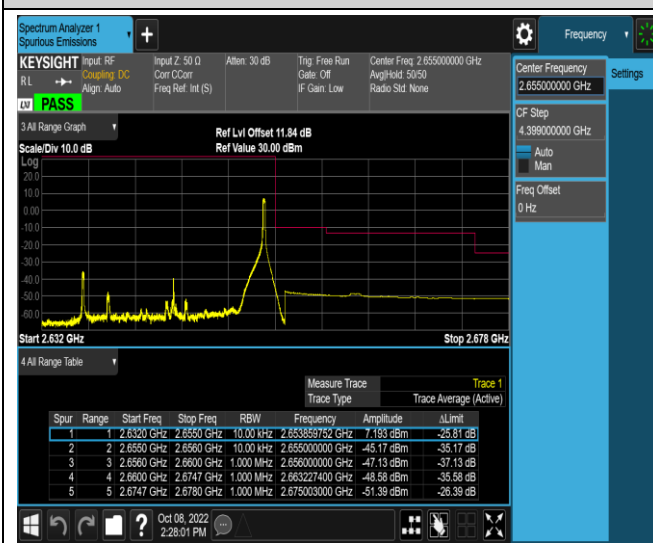

Band41-20MHz-QPSK-41140-1RB#99