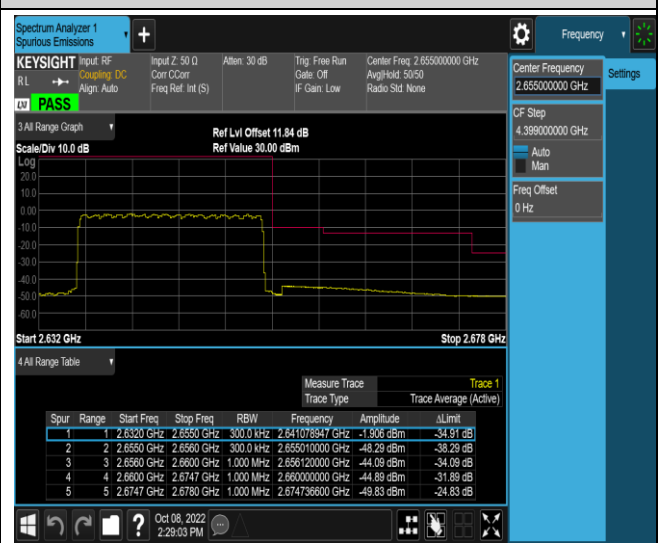

Band41-20MHz-QPSK-41140-100RB#0