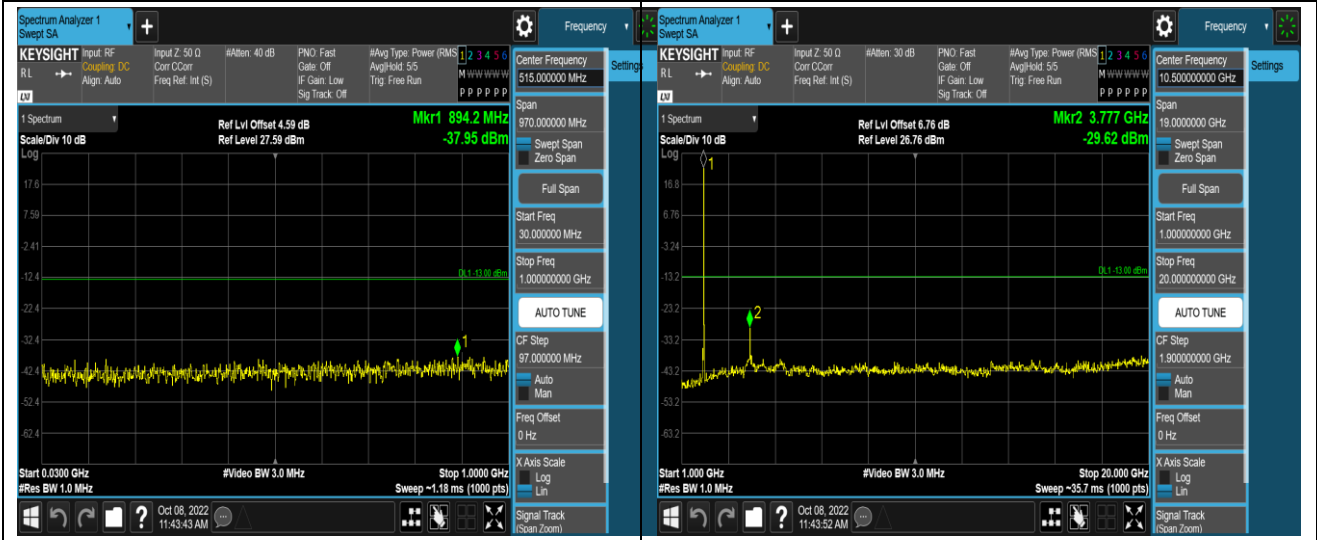

Band2-1.4MHz-16QAM-18900-1RB#0-Range1:30~1000MHz

Band2-1.4MHz-16QAM-18900-1RB#0-Range2:1000~20000MHz

Band2-20MHz-QPSK-19100-1RB#0-Range1:30~1000MHz

Band2-20MHz-QPSK-19100-1RB#0-Range2:1000~20000MHz

Band2-20MHz-16QAM-18700-1RB#0-Range1:30~1000MHz