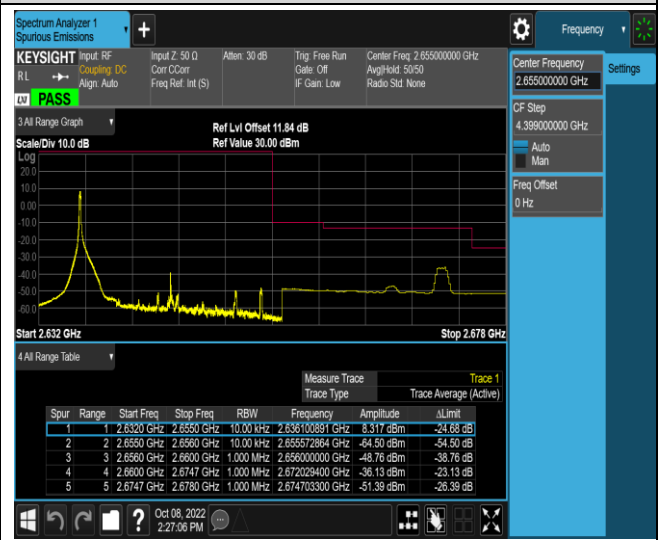

Band41-20MHz-QPSK-41140-1RB#0