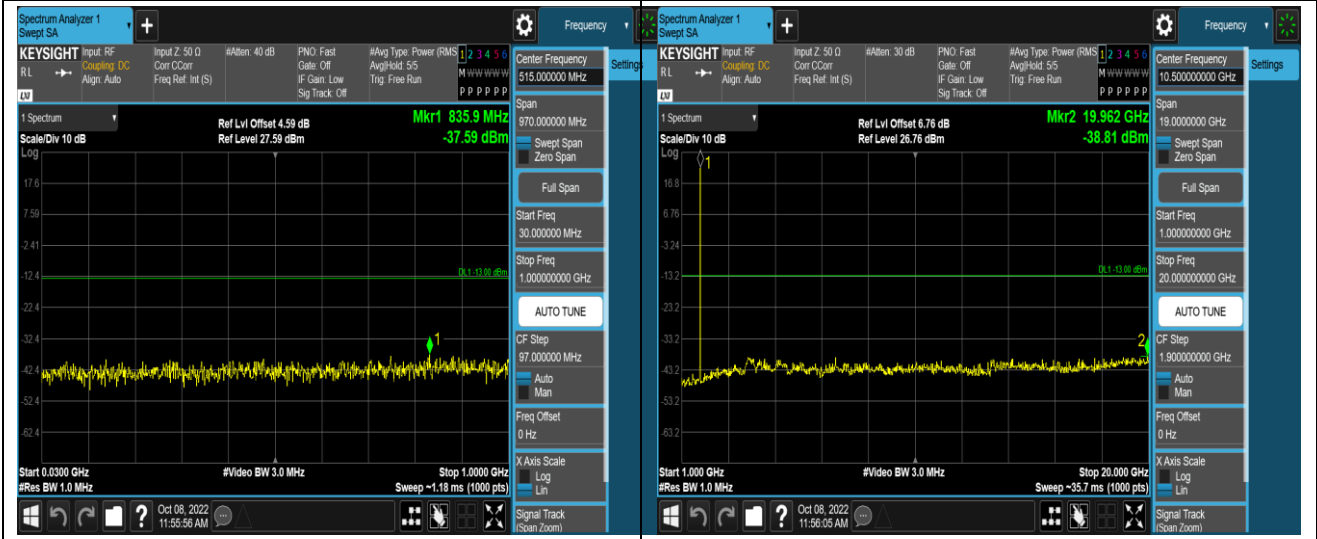

Band2-20MHz-16QAM-18700-1RB#0-Range2:1000~20000MHz

Band4-1.4MHz-QPSK-20175-1RB#0-Range1:30~1000MHz

Band4-1.4MHz-QPSK-20175-1RB#0-Range2:1000~2000MHz

Band4-1.4MHz-QPSK-20393-1RB#0-Range1:30~1000MHz

Band4-1.4MHz-QPSK-20393-1RB#0-Range2:1000~2000MHz

Band4-20MHz-QPSK-20050-1RB#0-Range1:30~1000MHz

Band4-20MHz-QPSK-20050-1RB#0-Range2:1000~20000MHz

Band4-20MHz-QPSK-20175-1RB#0-Range1:30~1000MHz

Band4-20MHz-QPSK-20175-1RB#0-Range2:1000~20000MHz