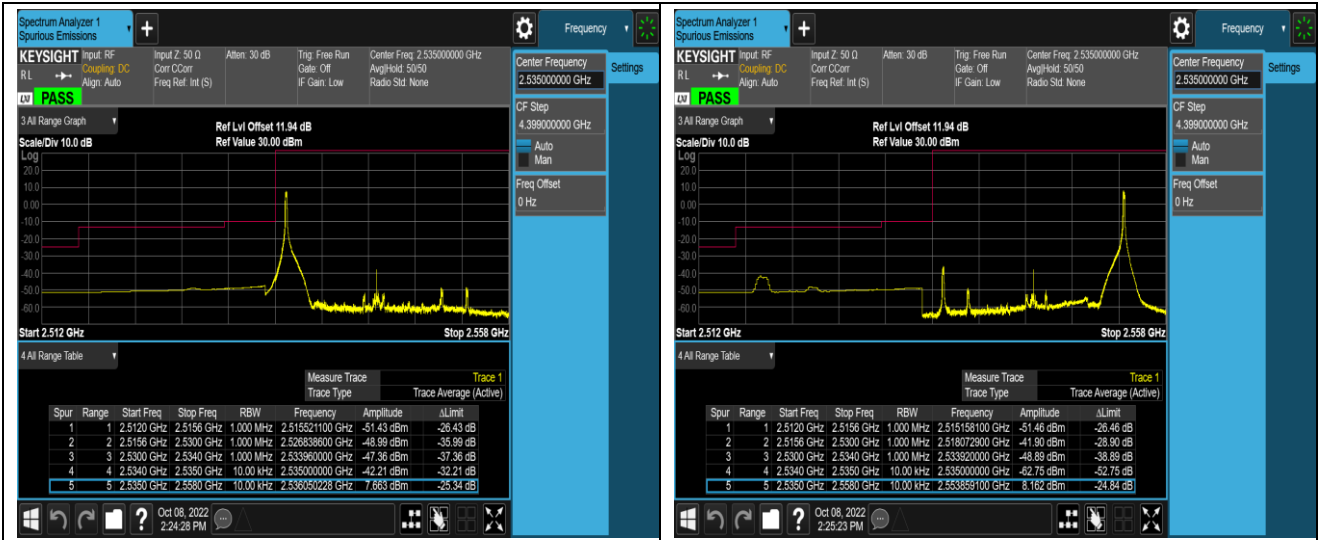

Band41-20MHz-16QAM-40140-1RB#0

Band41-20MHz-16QAM-40140-1RB#99