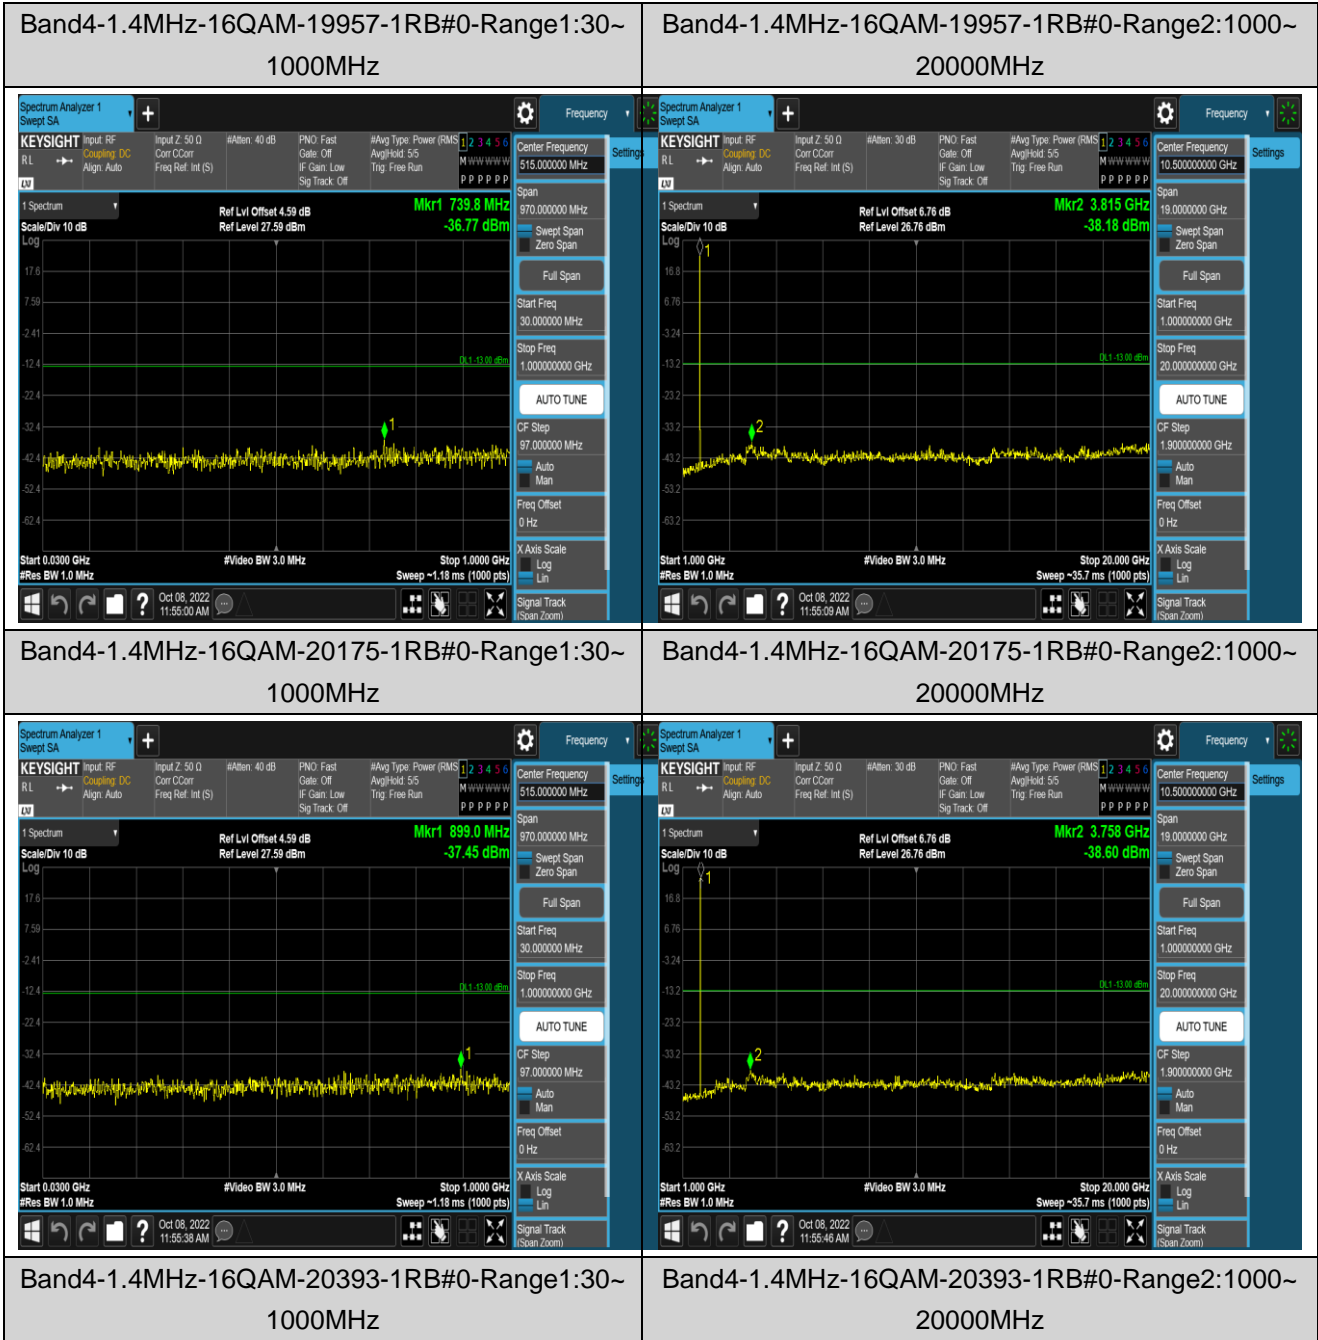

Band2-1.4MHz-16QAM-18900-1RB#0-Range1:30~1000MHz

Band2-1.4MHz-16QAM-18900-1RB#0-Range2:1000~20000MHz

Band2-20MHz-QPSK-19100-1RB#0-Range1:30~1000MHz

Band2-20MHz-QPSK-19100-1RB#0-Range2:1000~20000MHz

Band2-20MHz-16QAM-18700-1RB#0-Range1:30~1000MHz

Band2-20MHz-16QAM-18700-1RB#0-Range2:1000~20000MHz

Band4-1.4MHz-QPSK-20175-1RB#0-Range1:30~1000MHz

Band4-1.4MHz-QPSK-20175-1RB#0-Range2:1000~2000MHz

Band4-1.4MHz-QPSK-20393-1RB#0-Range1:30~1000MHz

Band4-1.4MHz-QPSK-20393-1RB#0-Range2:1000~2000MHz

Band4-20MHz-QPSK-20050-1RB#0-Range1:30~1000MHz

Band4-20MHz-QPSK-20050-1RB#0-Range2:1000~20000MHz

Band4-20MHz-QPSK-20175-1RB#0-Range1:30~1000MHz

Band4-20MHz-QPSK-20175-1RB#0-Range2:1000~20000MHz