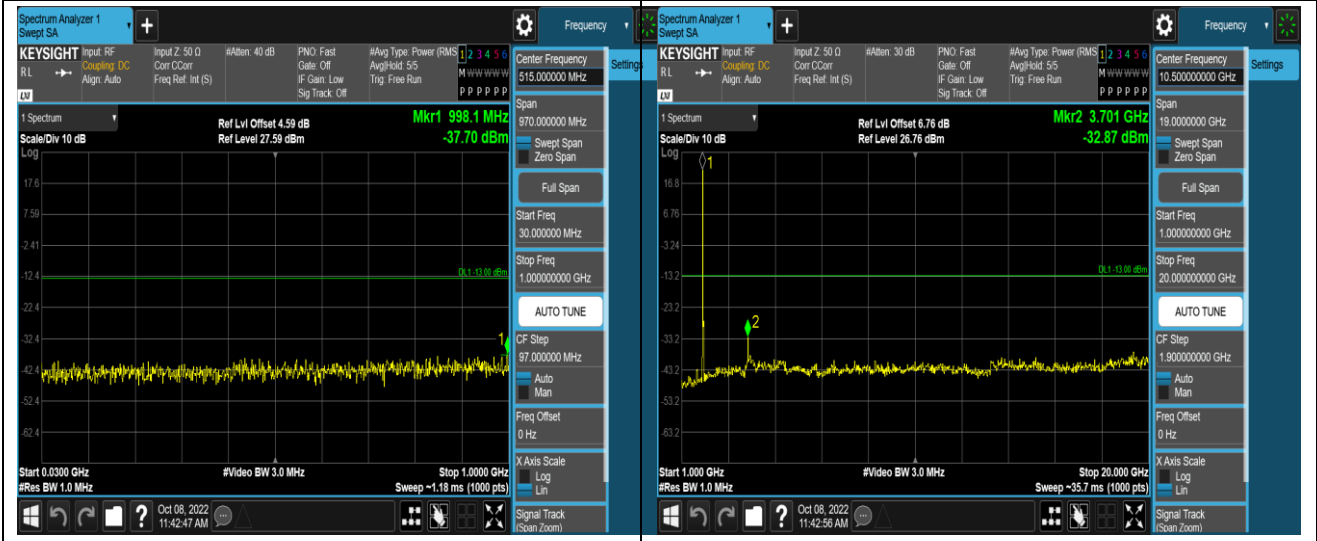

Band2-20MHz-16QAM-18700-1RB#0-Range1:30~1000MHz

Band2-20MHz-16QAM-18700-1RB#0-Range2:1000~20000MHz