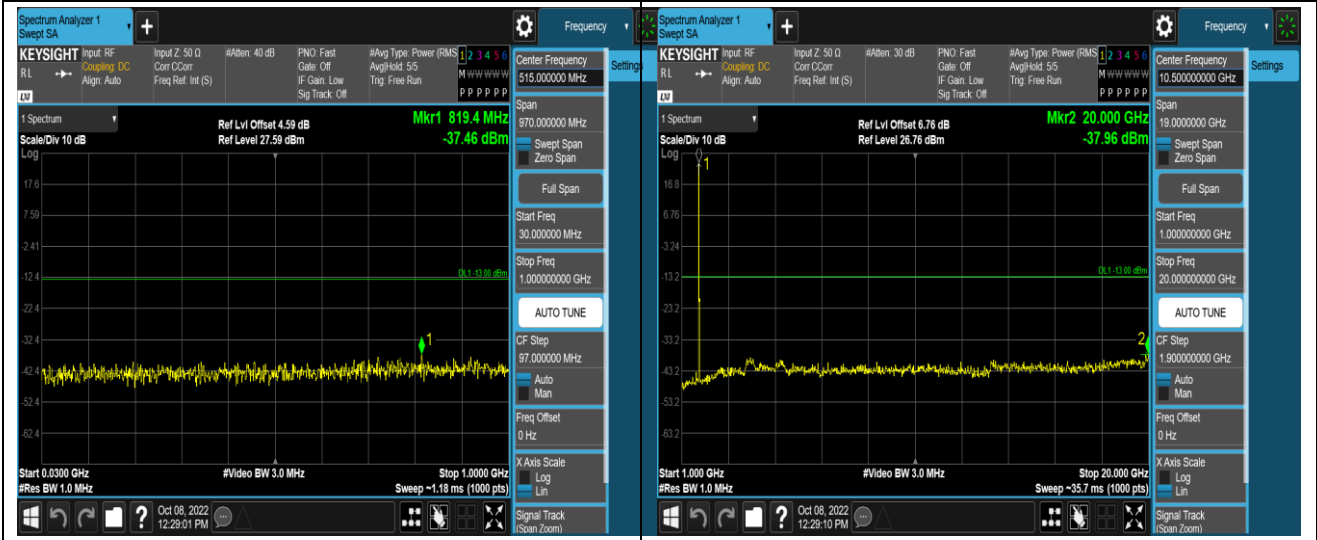

Band2-20MHz-16QAM-18700-1RB#0-Range2:1000~20000MHz

Band4-1.4MHz-QPSK-20175-1RB#0-Range1:30~1000MHz

Band4-1.4MHz-QPSK-20175-1RB#0-Range2:1000~2000MHz

Band4-1.4MHz-QPSK-20393-1RB#0-Range1:30~1000MHz

Band4-1.4MHz-QPSK-20393-1RB#0-Range2:1000~2000MHz

Band4-20MHz-QPSK-20050-1RB#0-Range1:30~1000MHz

Band4-20MHz-QPSK-20050-1RB#0-Range2:1000~20000MHz

Band4-20MHz-QPSK-20175-1RB#0-Range1:30~1000MHz

Band4-20MHz-QPSK-20175-1RB#0-Range2:1000~20000MHz