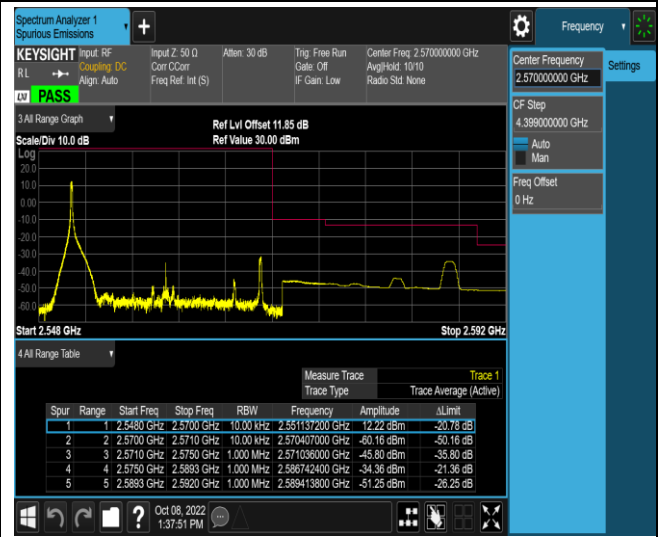

Band7-20MHz-QPSK-20850-1RB#0

Band7-20MHz-QPSK-20850-1RB#99

Band7-20MHz-QPSK-20850-100RB#0

Band7-20MHz-QPSK-21350-1RB#0

Band7-20MHz-QPSK-21350-1RB#99

Band7-20MHz-QPSK-21350-100RB#0

Band7-20MHz-16QAM-20850-1RB#0