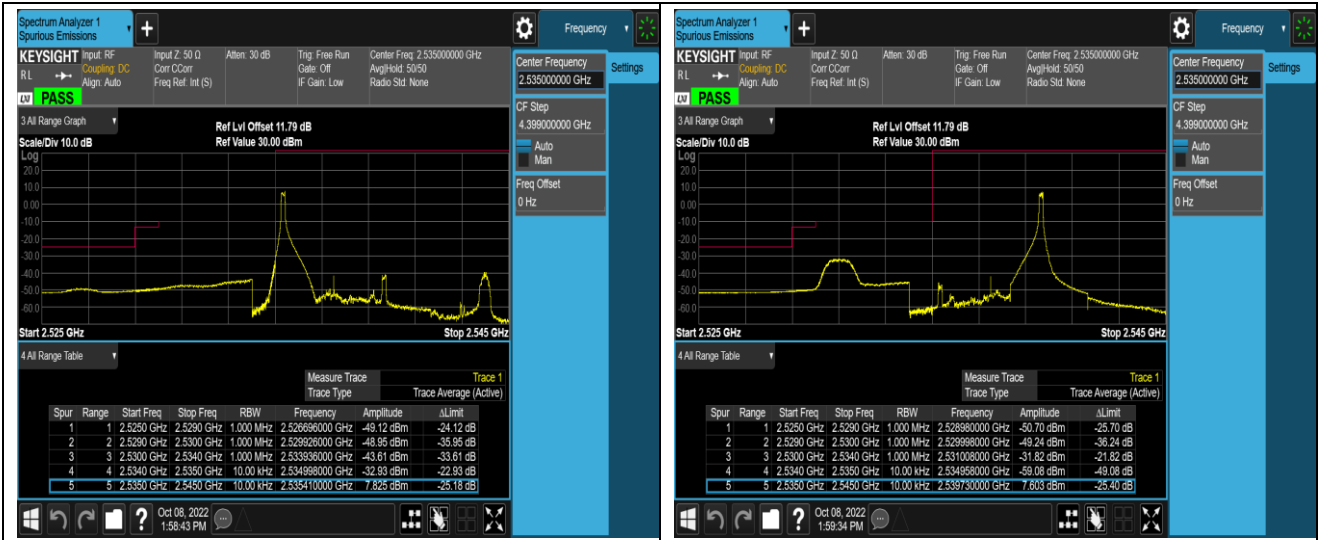

Band41-5MHz-QPSK-40065-25RB#0

Band41-5MHz-QPSK-41215-1RB#0