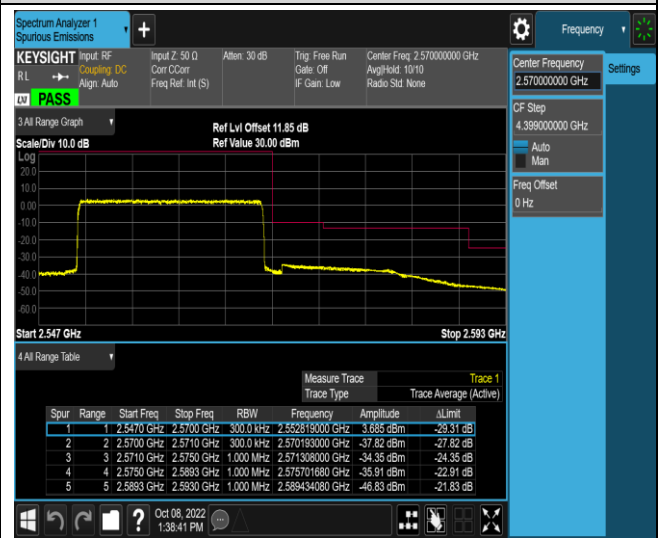

Band7-20MHz-QPSK-20850-1RB#0

Band7-20MHz-QPSK-20850-1RB#99

Band7-20MHz-QPSK-20850-100RB#0

Band7-20MHz-QPSK-21350-1RB#0

Band7-20MHz-QPSK-21350-1RB#99

Band7-20MHz-QPSK-21350-100RB#0

Band7-20MHz-16QAM-20850-1RB#0