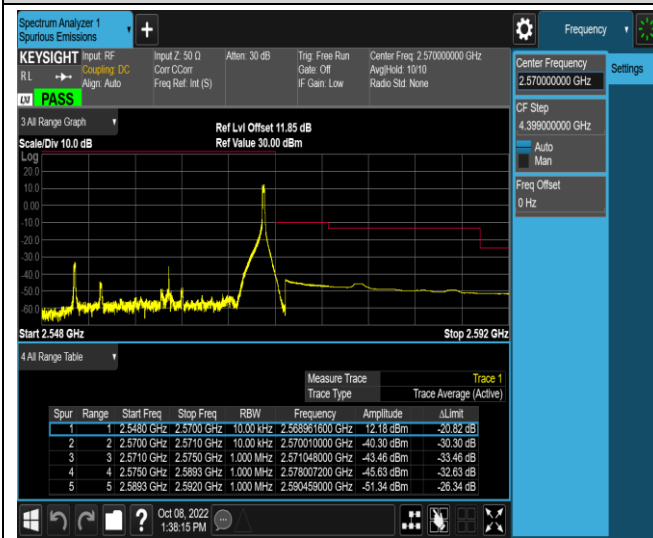

Band7-20MHz-QPSK-20850-1RB#0

Band7-20MHz-QPSK-20850-1RB#99

Band7-20MHz-QPSK-20850-100RB#0

Band7-20MHz-QPSK-21350-1RB#0

Band7-20MHz-QPSK-21350-1RB#99

Band7-20MHz-QPSK-21350-100RB#0

Band7-20MHz-16QAM-20850-1RB#0