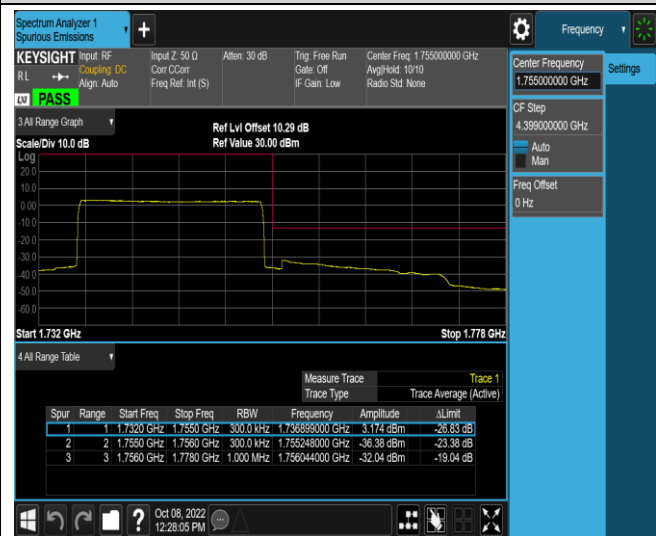

Band4-20MHz-QPSK-20050-100RB#0

Band4-20MHz-QPSK-20300-1RB#0

Band4-20MHz-QPSK-20300-1RB#99

Band4-20MHz-QPSK-20300-100RB#0

Band4-20MHz-16QAM-20050-1RB#0

Band4-20MHz-16QAM-20050-1RB#99

Band5-1.4MHz-QPSK-20407-6RB#0

Band5-1.4MHz-QPSK-20643-1RB#0

Band5-1.4MHz-QPSK-20643-1RB#5

Band5-1.4MHz-QPSK-20643-6RB#0

Band5-1.4MHz-16QAM-20407-1RB#0

Band5-1.4MHz-16QAM-20407-1RB#5

Band5-10MHz-QPSK-20450-50RB#0

Band5-10MHz-QPSK-20600-1RB#0