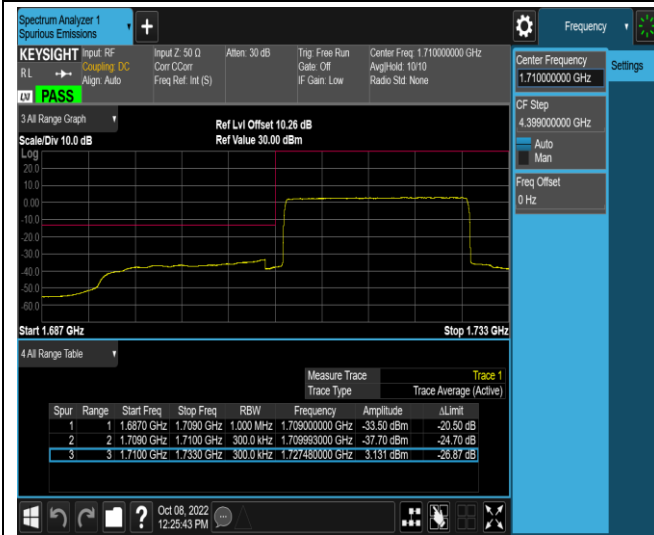

Band4-20MHz-QPSK-20050-100RB#0

Band4-20MHz-QPSK-20300-1RB#0

Band4-20MHz-QPSK-20300-1RB#99

Band4-20MHz-QPSK-20300-100RB#0

Band4-20MHz-16QAM-20050-1RB#0

Band4-20MHz-16QAM-20050-1RB#99

Band5-1.4MHz-QPSK-20407-6RB#0

Band5-1.4MHz-QPSK-20643-1RB#0

Band5-1.4MHz-QPSK-20643-1RB#5

Band5-1.4MHz-QPSK-20643-6RB#0

Band5-1.4MHz-16QAM-20407-1RB#0

Band5-1.4MHz-16QAM-20407-1RB#5

Band5-10MHz-QPSK-20450-50RB#0

Band5-10MHz-QPSK-20600-1RB#0