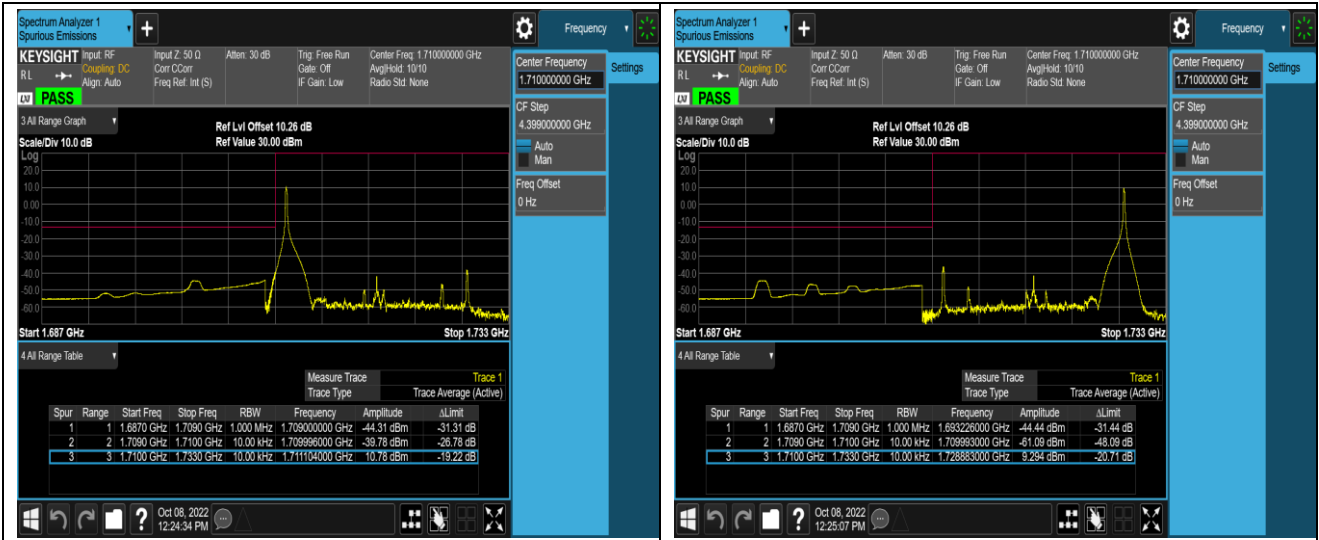

Band4-20MHz-QPSK-20050-100RB#0

Band4-20MHz-QPSK-20300-1RB#0

Band4-20MHz-QPSK-20300-1RB#99

Band4-20MHz-QPSK-20300-100RB#0

Band4-20MHz-16QAM-20050-1RB#0

Band4-20MHz-16QAM-20050-1RB#99

Band5-1.4MHz-QPSK-20407-6RB#0

Band5-1.4MHz-QPSK-20643-1RB#0

Band5-1.4MHz-QPSK-20643-1RB#5

Band5-1.4MHz-QPSK-20643-6RB#0

Band5-1.4MHz-16QAM-20407-1RB#0

Band5-1.4MHz-16QAM-20407-1RB#5

Band5-10MHz-QPSK-20450-50RB#0

Band5-10MHz-QPSK-20600-1RB#0