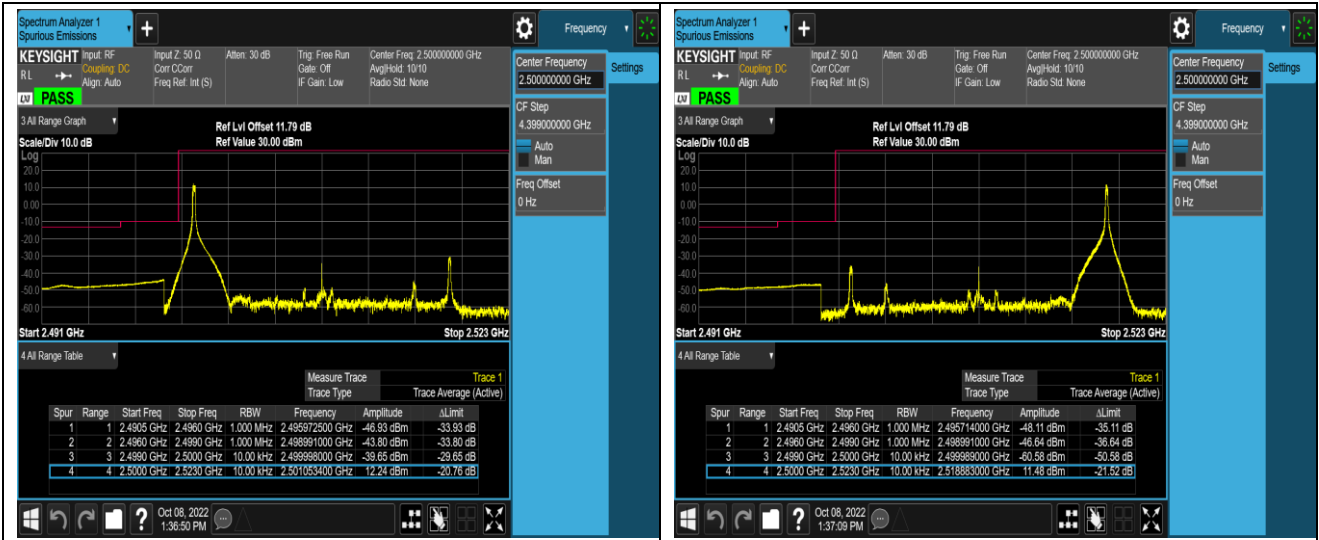

Band7-20MHz-16QAM-20850-1RB#0

Band7-20MHz-16QAM-20850-1RB#99