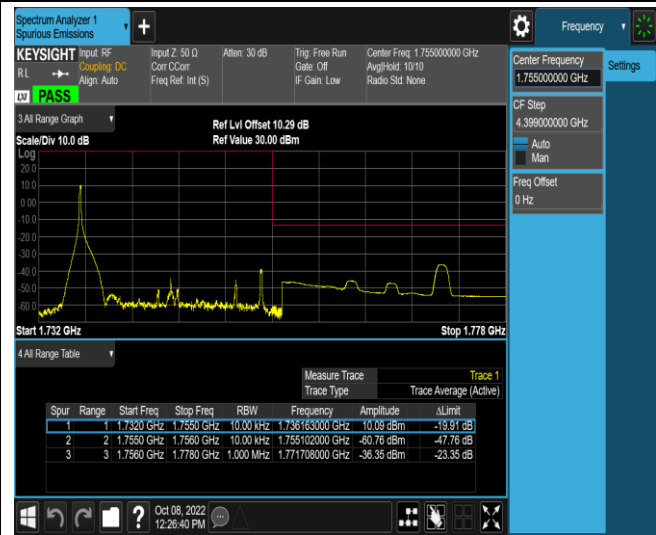

Band4-20MHz-QPSK-20050-100RB#0

Band4-20MHz-QPSK-20300-1RB#0

Band4-20MHz-QPSK-20300-1RB#99

Band4-20MHz-QPSK-20300-100RB#0

Band4-20MHz-16QAM-20050-1RB#0

Band4-20MHz-16QAM-20050-1RB#99

Band5-1.4MHz-QPSK-20407-6RB#0