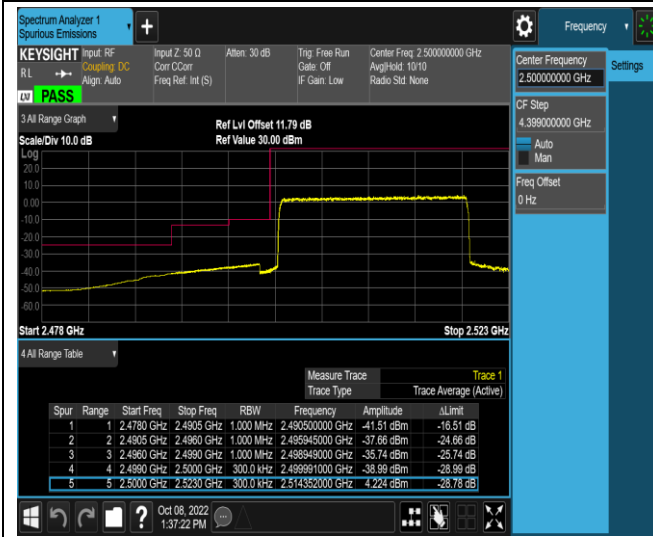

Band7-20MHz-QPSK-20850-1RB#0

Band7-20MHz-QPSK-20850-1RB#99

Band7-20MHz-QPSK-20850-100RB#0

Band7-20MHz-QPSK-21350-1RB#0

Band7-20MHz-QPSK-21350-1RB#99

Band7-20MHz-QPSK-21350-100RB#0

Band7-20MHz-16QAM-20850-1RB#0