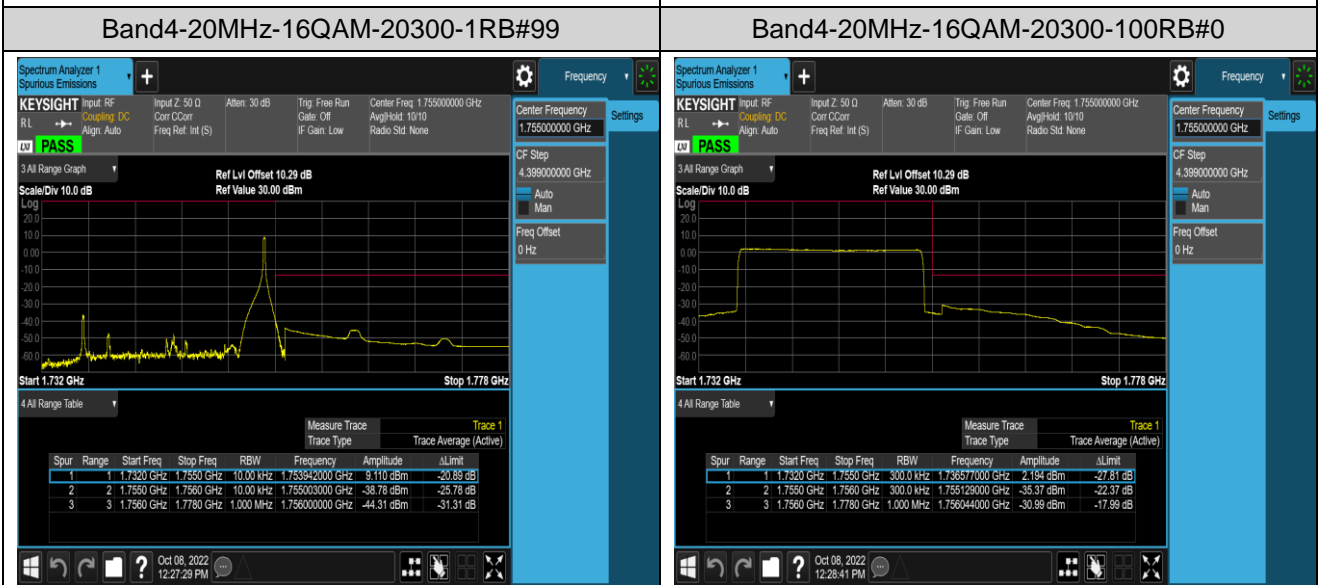

Band4-20MHz-QPSK-20050-100RB#0

Band4-20MHz-QPSK-20300-1RB#0

Band4-20MHz-QPSK-20300-1RB#99

Band4-20MHz-QPSK-20300-100RB#0

Band4-20MHz-16QAM-20050-1RB#0

Band4-20MHz-16QAM-20050-1RB#99

Band5-1.4MHz-QPSK-20407-6RB#0