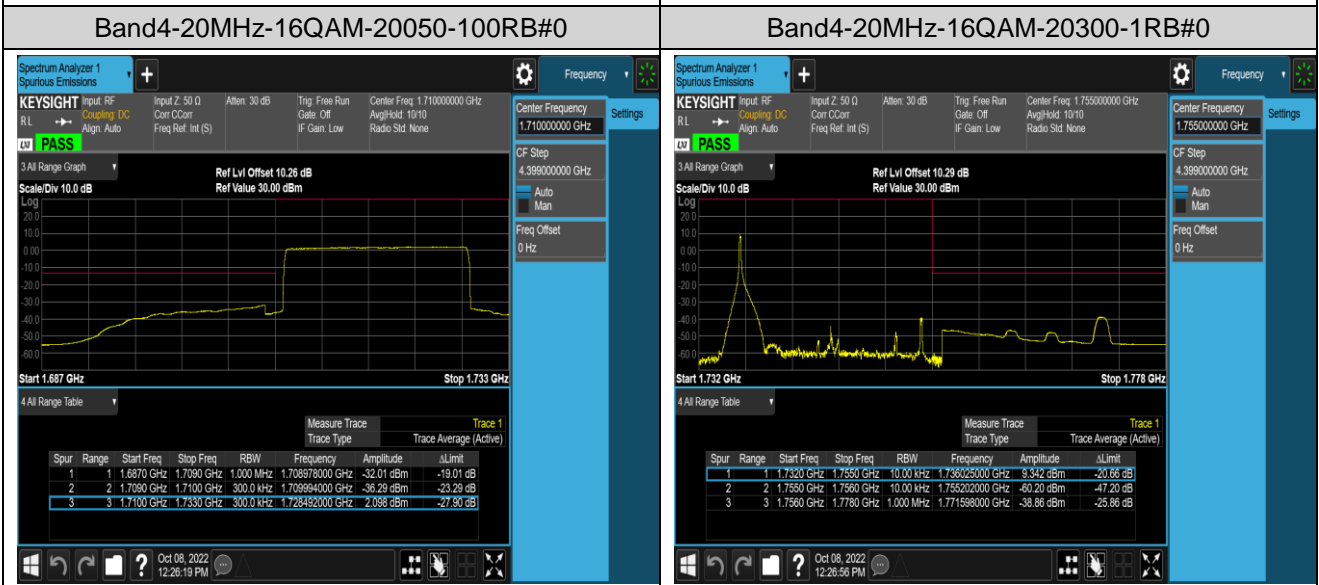

Band4-20MHz-QPSK-20050-100RB#0

Band4-20MHz-QPSK-20300-1RB#0

Band4-20MHz-QPSK-20300-1RB#99

Band4-20MHz-QPSK-20300-100RB#0

Band4-20MHz-16QAM-20050-1RB#0

Band4-20MHz-16QAM-20050-1RB#99

Band5-1.4MHz-QPSK-20407-6RB#0