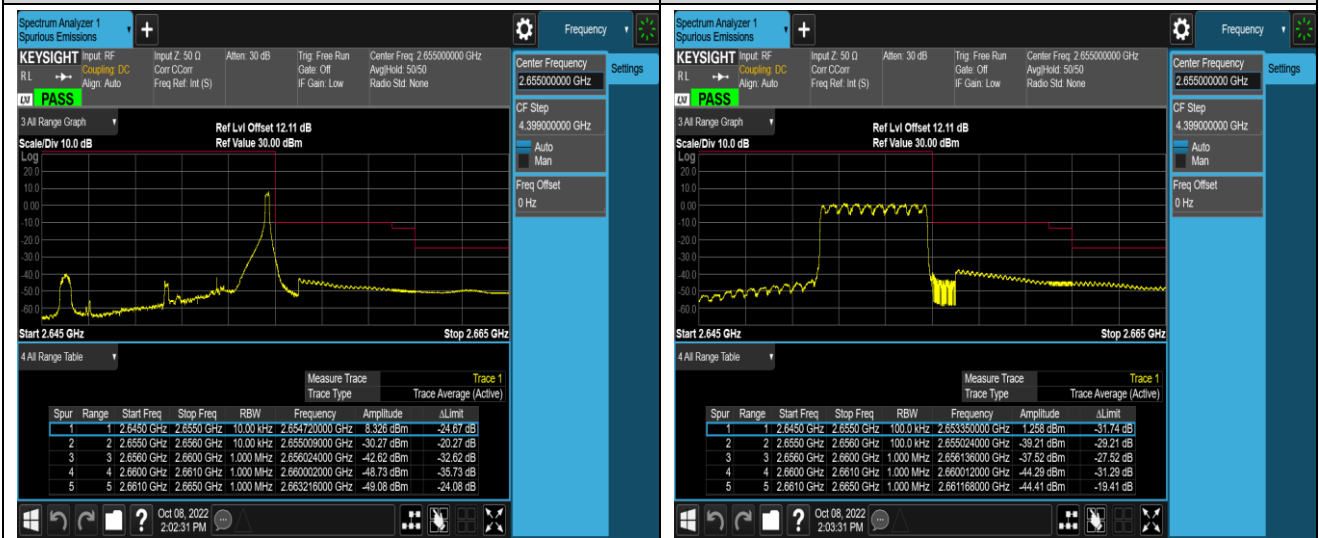

Band7-20MHz-16QAM-20850-1RB#99

Band41-5MHz-QPSK-40065-25RB#0

Band41-5MHz-QPSK-41215-1RB#0

Band41-5MHz-QPSK-41215-1RB#24

Band41-5MHz-QPSK-41215-25RB#0

Band41-5MHz-16QAM-40065-1RB#0

Band41-5MHz-16QAM-40065-1RB#24