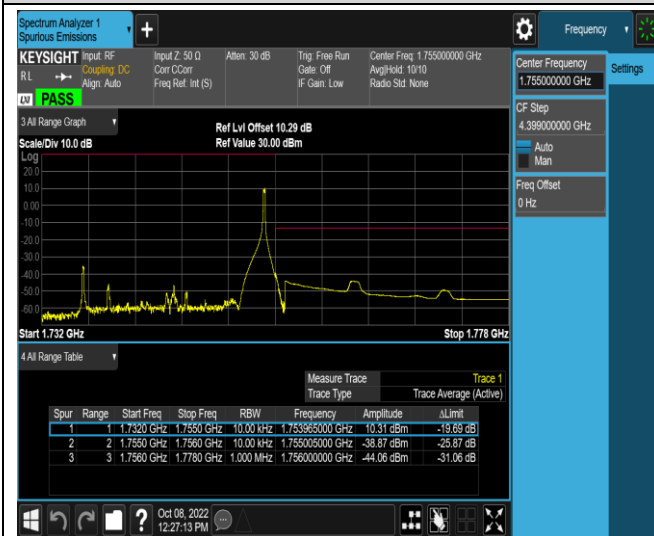

Band4-20MHz-QPSK-20050-100RB#0

Band4-20MHz-QPSK-20300-1RB#0

Band4-20MHz-QPSK-20300-1RB#99

Band4-20MHz-QPSK-20300-100RB#0

Band4-20MHz-16QAM-20050-1RB#0

Band4-20MHz-16QAM-20050-1RB#99

Band5-1.4MHz-QPSK-20407-6RB#0

Band5-1.4MHz-QPSK-20643-1RB#0

Band5-1.4MHz-QPSK-20643-1RB#5

Band5-1.4MHz-QPSK-20643-6RB#0

Band5-1.4MHz-16QAM-20407-1RB#0

Band5-1.4MHz-16QAM-20407-1RB#5

Band5-10MHz-QPSK-20450-50RB#0

Band5-10MHz-QPSK-20600-1RB#0