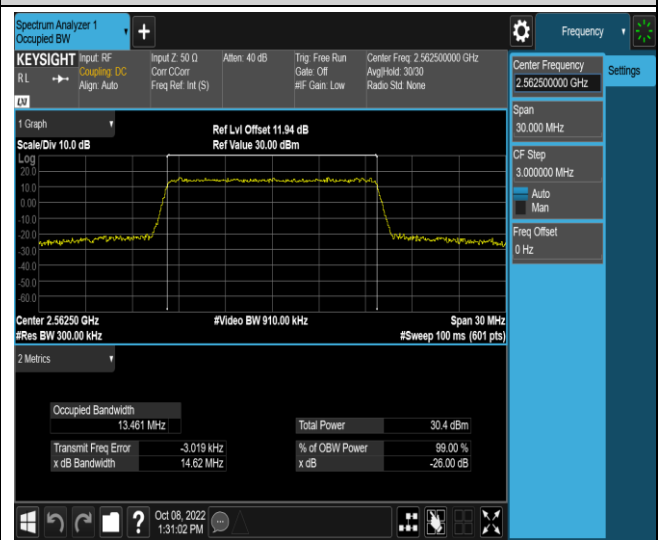

Band7-20MHz-QPSK-21100-100RB#0