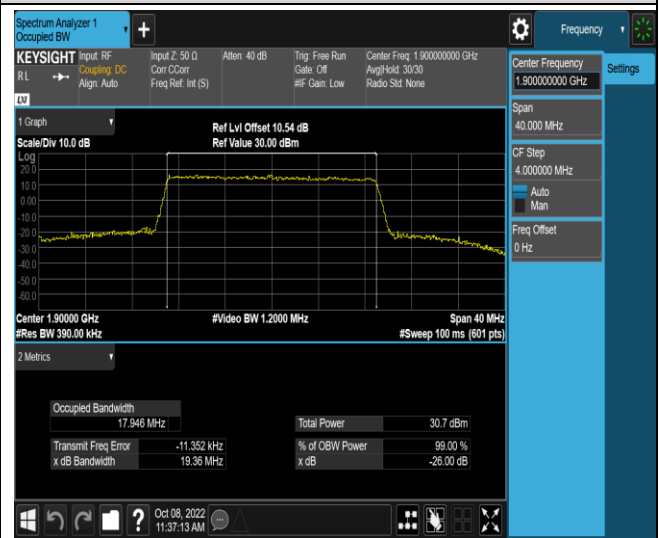

Test Graphs

Band2-20MHz-QPSK-19100-100RB#0

Band2-20MHz-16QAM-18700-100RB#0

Band2-20MHz-16QAM-18900-100RB#0

Band2-20MHz-16QAM-19100-100RB#0

Band4-1.4MHz-QPSK-19957-6RB#0

Band4-1.4MHz-QPSK-20175-6RB#0

Band4-1.4MHz-QPSK-20393-6RB#0