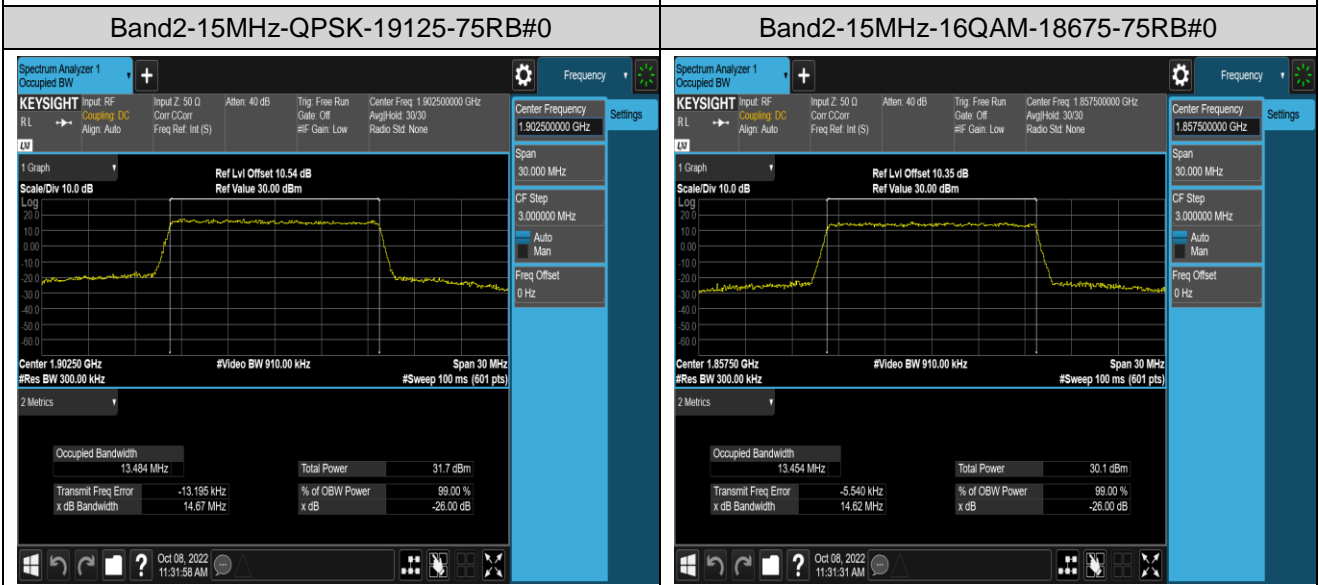

Test Graphs

Band2-20MHz-QPSK-19100-100RB#0

Band2-20MHz-16QAM-18700-100RB#0

Band2-20MHz-16QAM-18900-100RB#0

Band2-20MHz-16QAM-19100-100RB#0

Band4-1.4MHz-QPSK-19957-6RB#0

Band4-1.4MHz-QPSK-20175-6RB#0

Band4-1.4MHz-QPSK-20393-6RB#0