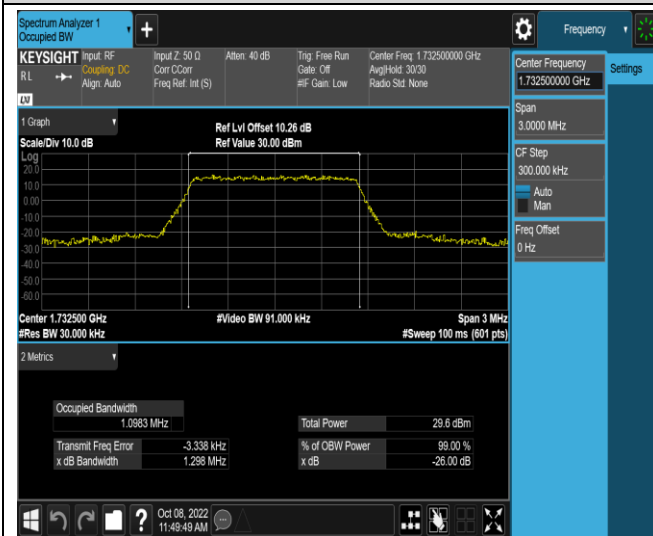

Band4-1.4MHz-16QAM-20175-6RB#0

Band4-3MHz-QPSK-19965-15RB#0