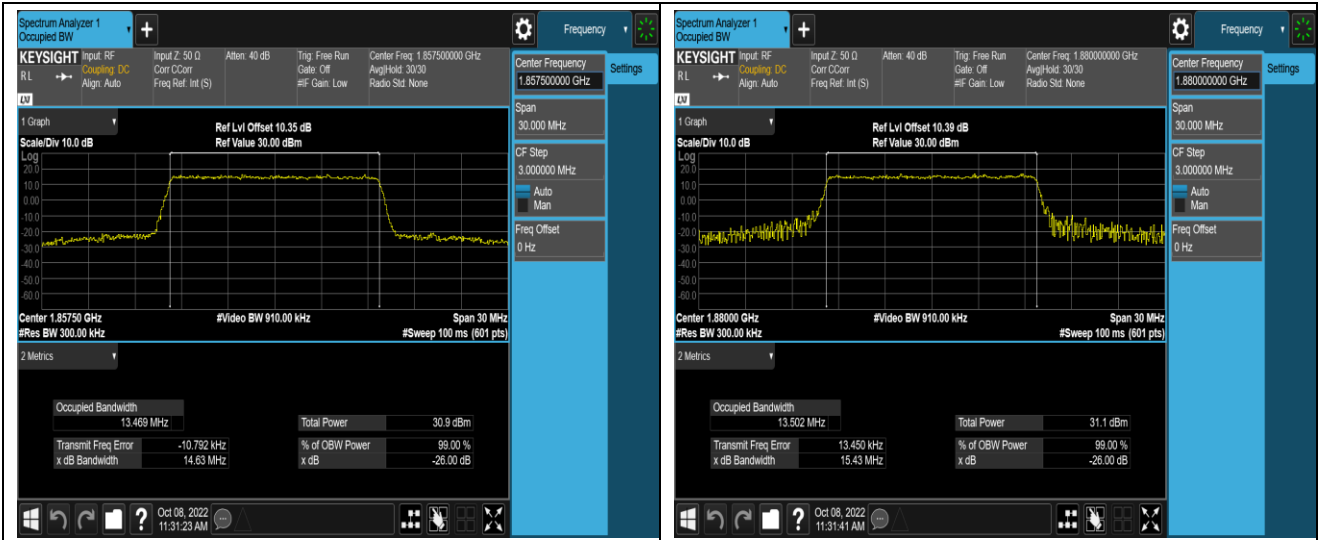

Test Graphs

Band2-20MHz-QPSK-19100-100RB#0

Band2-20MHz-16QAM-18700-100RB#0

Band2-20MHz-16QAM-18900-100RB#0

Band2-20MHz-16QAM-19100-100RB#0

Band4-1.4MHz-QPSK-19957-6RB#0

Band4-1.4MHz-QPSK-20175-6RB#0

Band4-1.4MHz-QPSK-20393-6RB#0