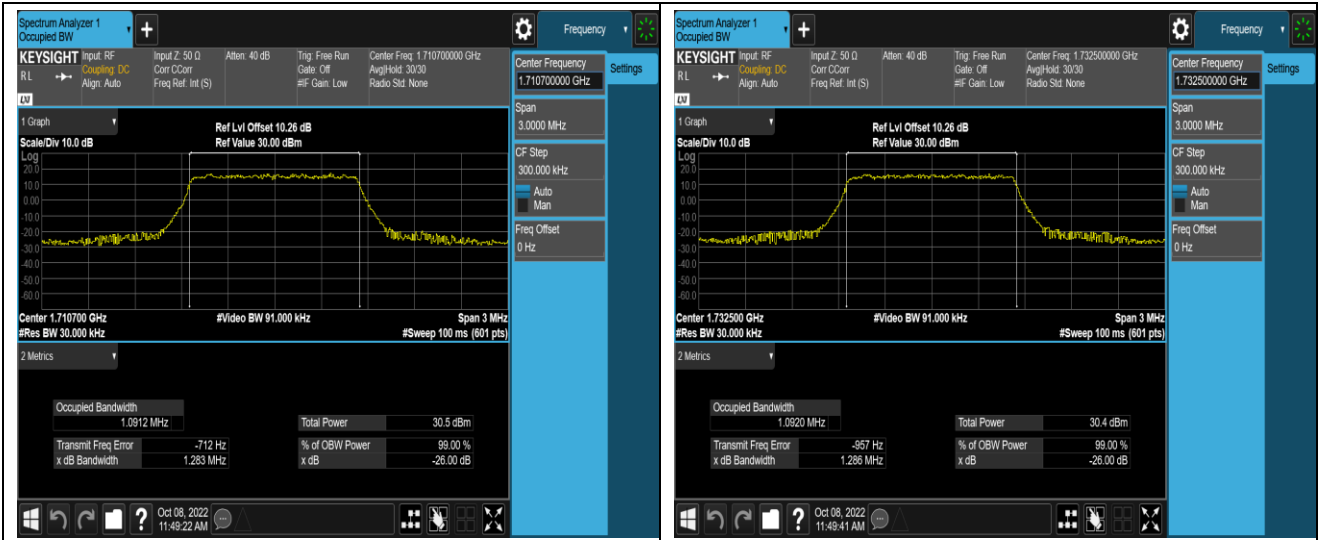

Test Graphs

Band2-20MHz-QPSK-19100-100RB#0

Band2-20MHz-16QAM-18700-100RB#0

Band2-20MHz-16QAM-18900-100RB#0

Band2-20MHz-16QAM-19100-100RB#0

Band4-1.4MHz-QPSK-19957-6RB#0

Band4-1.4MHz-QPSK-20175-6RB#0

Band4-1.4MHz-QPSK-20393-6RB#0