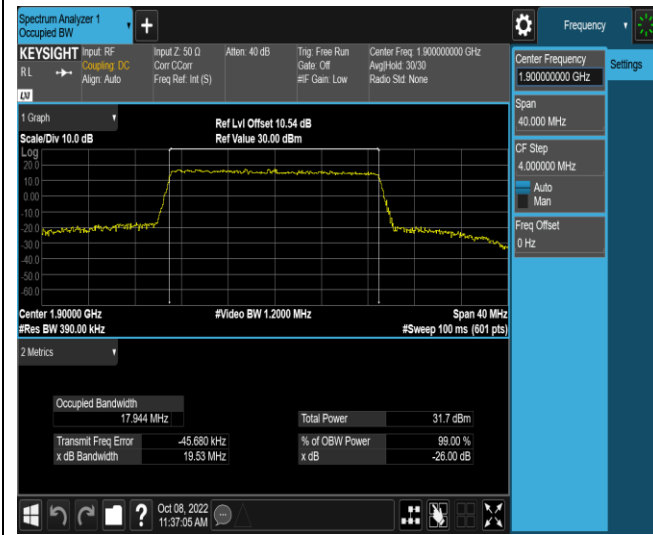

Test Graphs

Band2-20MHz-QPSK-19100-100RB#0

Band2-20MHz-16QAM-18700-100RB#0

Band2-20MHz-16QAM-18900-100RB#0

Band2-20MHz-16QAM-19100-100RB#0

Band4-1.4MHz-QPSK-19957-6RB#0

Band4-1.4MHz-QPSK-20175-6RB#0

Band4-1.4MHz-QPSK-20393-6RB#0