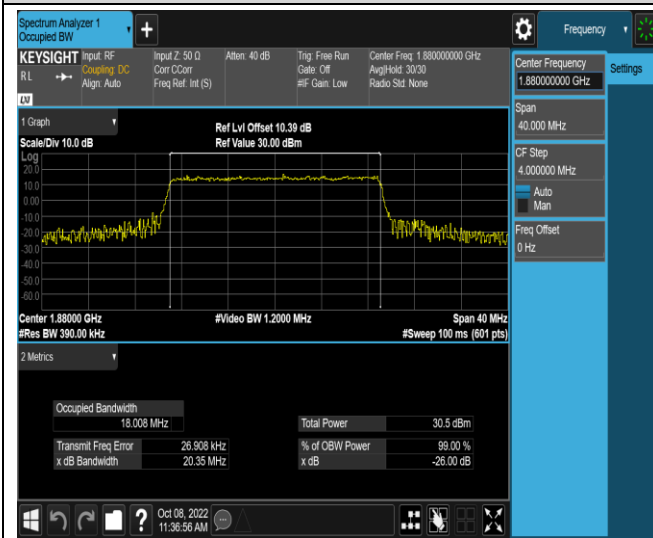

Test Graphs

Band2-20MHz-QPSK-19100-100RB#0

Band2-20MHz-16QAM-18700-100RB#0

Band2-20MHz-16QAM-18900-100RB#0

Band2-20MHz-16QAM-19100-100RB#0

Band4-1.4MHz-QPSK-19957-6RB#0

Band4-1.4MHz-QPSK-20175-6RB#0

Band4-1.4MHz-QPSK-20393-6RB#0