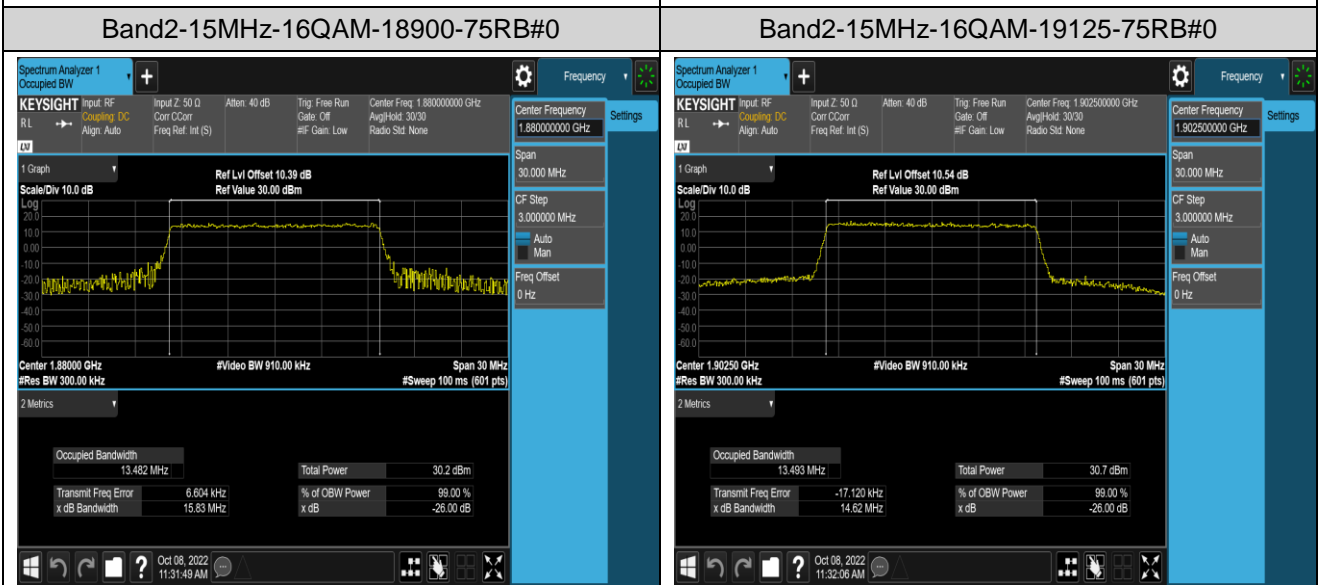

Test Graphs

Band2-20MHz-QPSK-19100-100RB#0

Band2-20MHz-16QAM-18700-100RB#0

Band2-20MHz-16QAM-18900-100RB#0

Band2-20MHz-16QAM-19100-100RB#0

Band4-1.4MHz-QPSK-19957-6RB#0

Band4-1.4MHz-QPSK-20175-6RB#0

Band4-1.4MHz-QPSK-20393-6RB#0