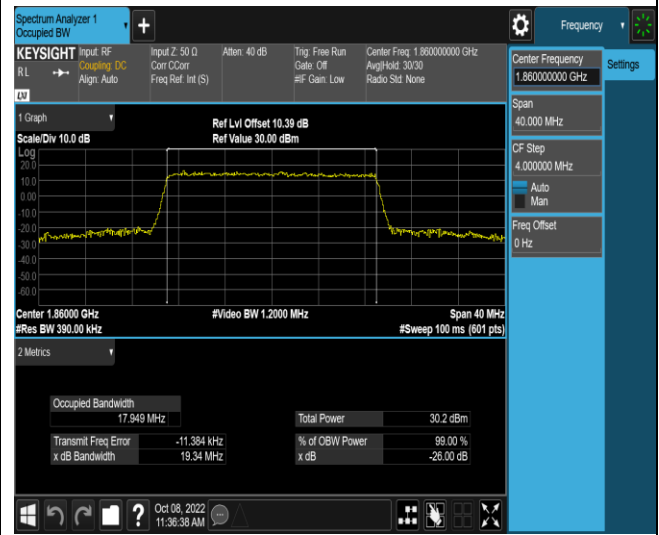

Test Graphs

Band2-20MHz-QPSK-19100-100RB#0

Band2-20MHz-16QAM-18700-100RB#0

Band2-20MHz-16QAM-18900-100RB#0

Band2-20MHz-16QAM-19100-100RB#0

Band4-1.4MHz-QPSK-19957-6RB#0

Band4-1.4MHz-QPSK-20175-6RB#0

Band4-1.4MHz-QPSK-20393-6RB#0