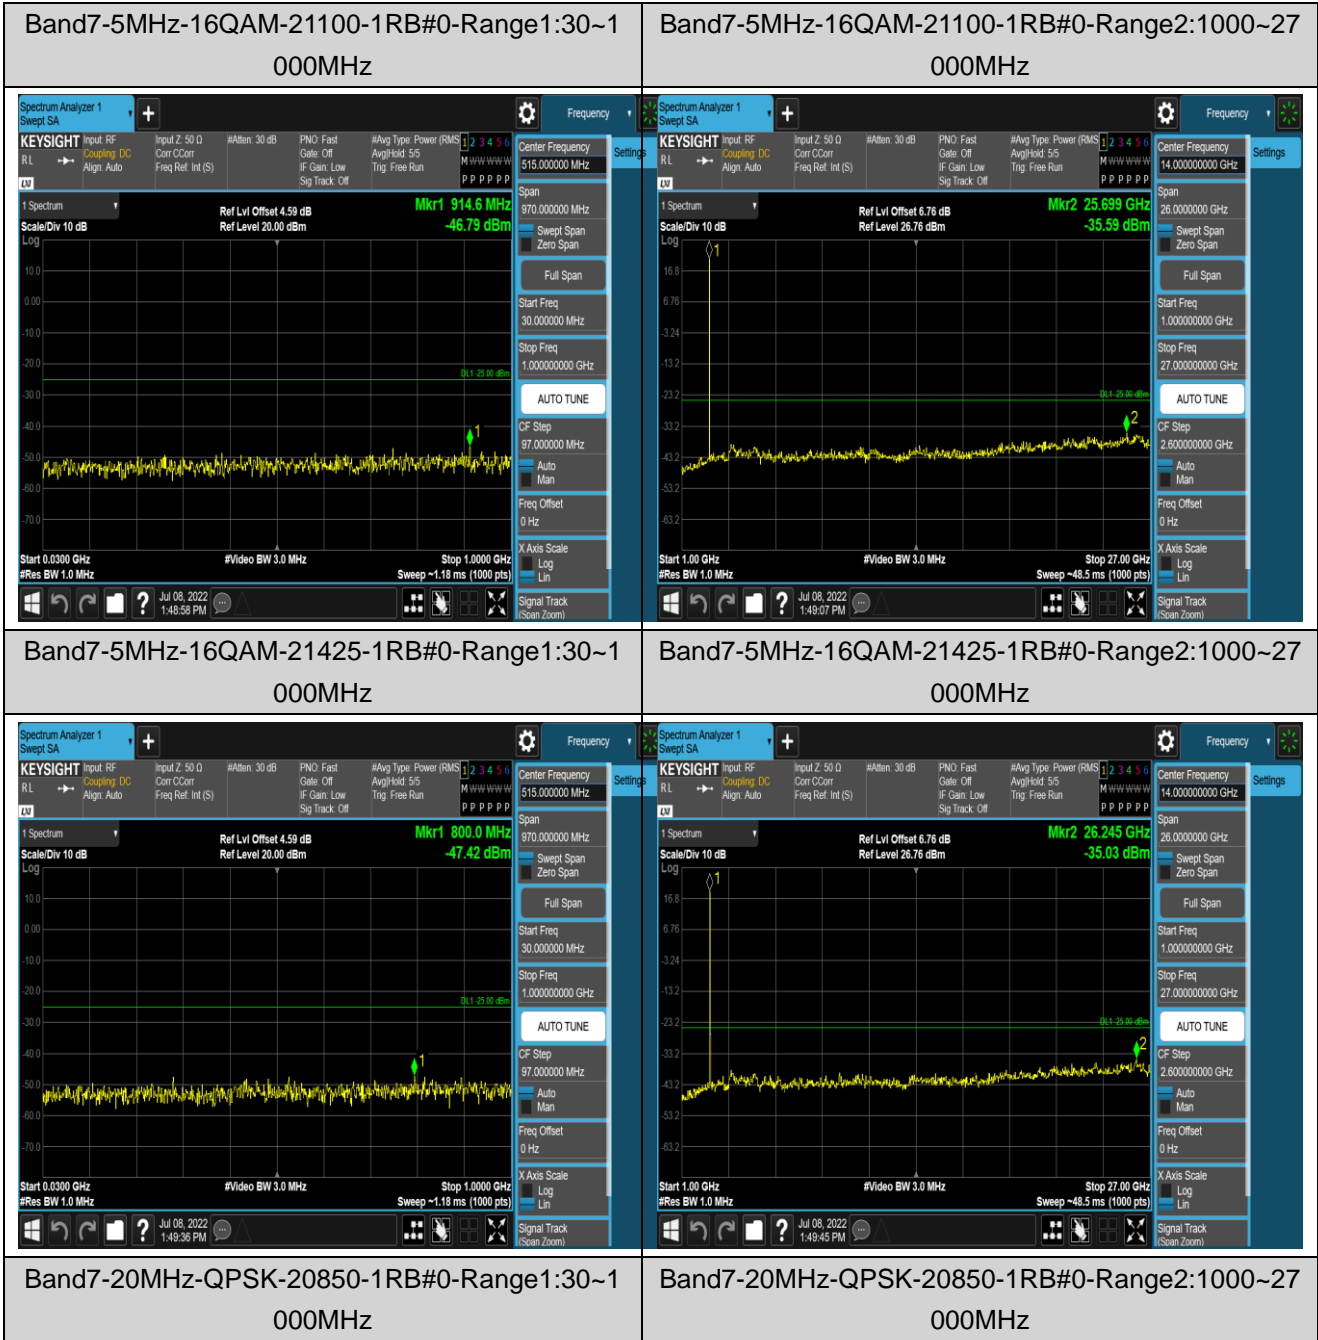

Band4-20MHz-16QAM-20300-1RB#0-Range1:30~1000MHz

Band4-20MHz-16QAM-20300-1RB#0-Range2:1000~2000MHz

Band5-1.4MHz-QPSK-20407-1RB#0-Range1:30~1000MHz

Band5-1.4MHz-QPSK-20407-1RB#0-Range2:1000~2000MHz

Band5-1.4MHz-16QAM-20525-1RB#0-Range1:30~1000MHz

Band5-1.4MHz-16QAM-20525-1RB#0-Range2:1000~10000MHz

Band5-1.4MHz-16QAM-20643-1RB#0-Range1:30~1000MHz

Band5-1.4MHz-16QAM-20643-1RB#0-Range2:1000~10000MHz

Band5-10MHz-16QAM-20450-1RB#0-Range1:30~1000MHz

Band5-10MHz-16QAM-20450-1RB#0-Range2:1000~10000MHz

Band5-10MHz-16QAM-20525-1RB#0-Range1:30~1000MHz

Band5-10MHz-16QAM-20525-1RB#0-Range2:1000~10000MHz

Band7-5MHz-QPSK-21425-1RB#0-Range1:30~1000MHz

Band7-5MHz-QPSK-21425-1RB#0-Range2:1000~2700MHz

Band7-5MHz-16QAM-20775-1RB#0-Range1:30~1000MHz

Band7-5MHz-16QAM-20775-1RB#0-Range2:1000~2700MHz

Band7-20MHz-QPSK-21100-1RB#0-Range1:30~1000MHz

Band7-20MHz-QPSK-21100-1RB#0-Range2:1000~27000MHz

Band7-20MHz-QPSK-21350-1RB#0-Range1:30~1000MHz

Band7-20MHz-QPSK-21350-1RB#0-Range2:1000~27000MHz