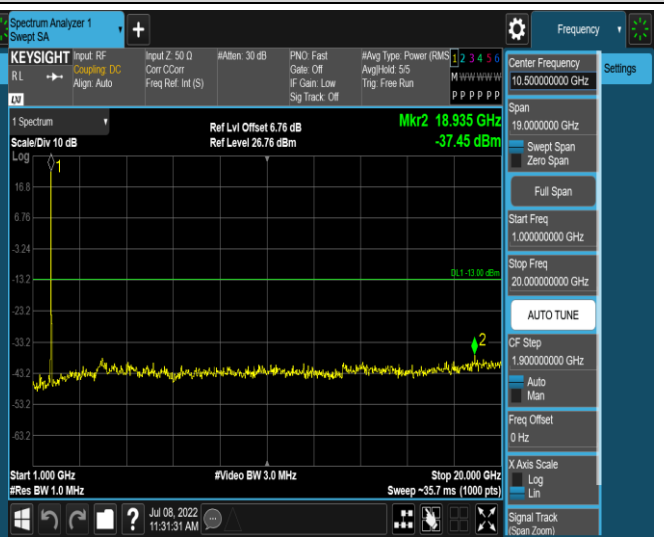

Band4-20MHz-16QAM-20300-1RB#0-Range1:30~1000MHz

Band4-20MHz-16QAM-20300-1RB#0-Range2:1000~2000MHz

Band5-1.4MHz-QPSK-20407-1RB#0-Range1:30~1000MHz

Band5-1.4MHz-QPSK-20407-1RB#0-Range2:1000~2000MHz

Band5-1.4MHz-16QAM-20525-1RB#0-Range1:30~1000MHz

Band5-1.4MHz-16QAM-20525-1RB#0-Range2:1000~10000MHz

Band5-1.4MHz-16QAM-20643-1RB#0-Range1:30~1000MHz

Band5-1.4MHz-16QAM-20643-1RB#0-Range2:1000~10000MHz

Band5-10MHz-16QAM-20450-1RB#0-Range1:30~1000MHz

Band5-10MHz-16QAM-20450-1RB#0-Range2:1000~10000MHz