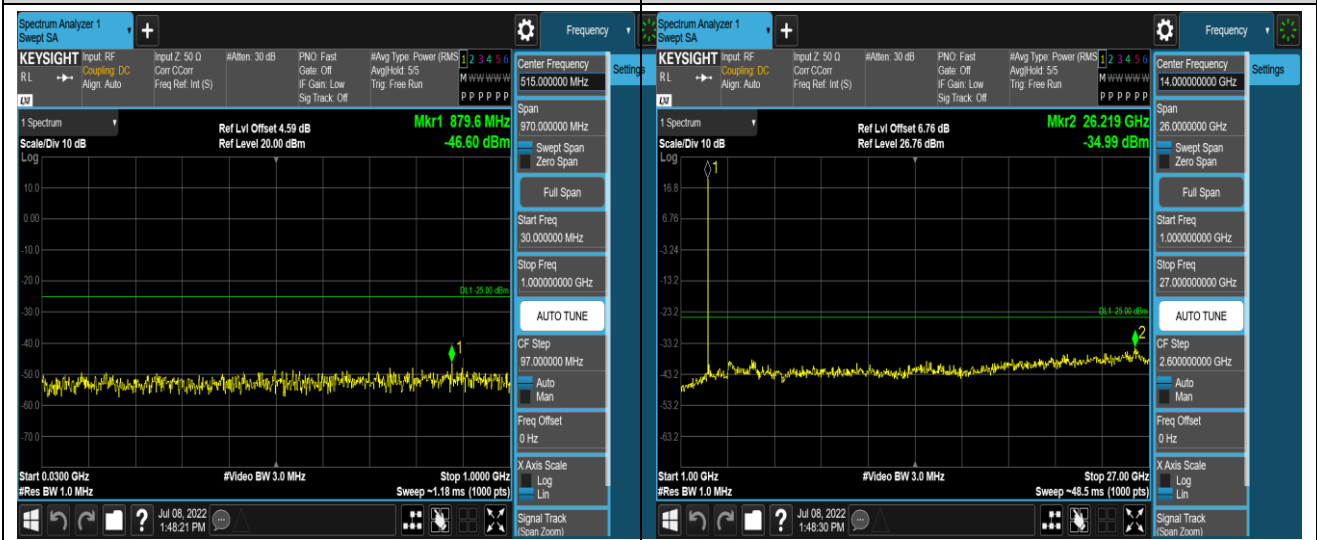

Band5-1.4MHz-16QAM-20525-1RB#0-Range2:1000~10000MHz

Band5-1.4MHz-16QAM-20643-1RB#0-Range1:30~1000MHz

Band5-1.4MHz-16QAM-20643-1RB#0-Range2:1000~10000MHz

Band5-10MHz-16QAM-20450-1RB#0-Range1:30~1000MHz

Band5-10MHz-16QAM-20450-1RB#0-Range2:1000~10000MHz

Band5-10MHz-16QAM-20525-1RB#0-Range1:30~1000MHz

Band5-10MHz-16QAM-20525-1RB#0-Range2:1000~10000MHz

Band7-5MHz-QPSK-21425-1RB#0-Range1:30~1000MHz

Band7-5MHz-QPSK-21425-1RB#0-Range2:1000~2700MHz

Band7-5MHz-16QAM-20775-1RB#0-Range1:30~1000MHz

Band7-5MHz-16QAM-20775-1RB#0-Range2:1000~2700MHz

Band7-20MHz-QPSK-21100-1RB#0-Range1:30~1000MHz

Band7-20MHz-QPSK-21100-1RB#0-Range2:1000~27000MHz

Band7-20MHz-QPSK-21350-1RB#0-Range1:30~1000MHz

Band7-20MHz-QPSK-21350-1RB#0-Range2:1000~27000MHz