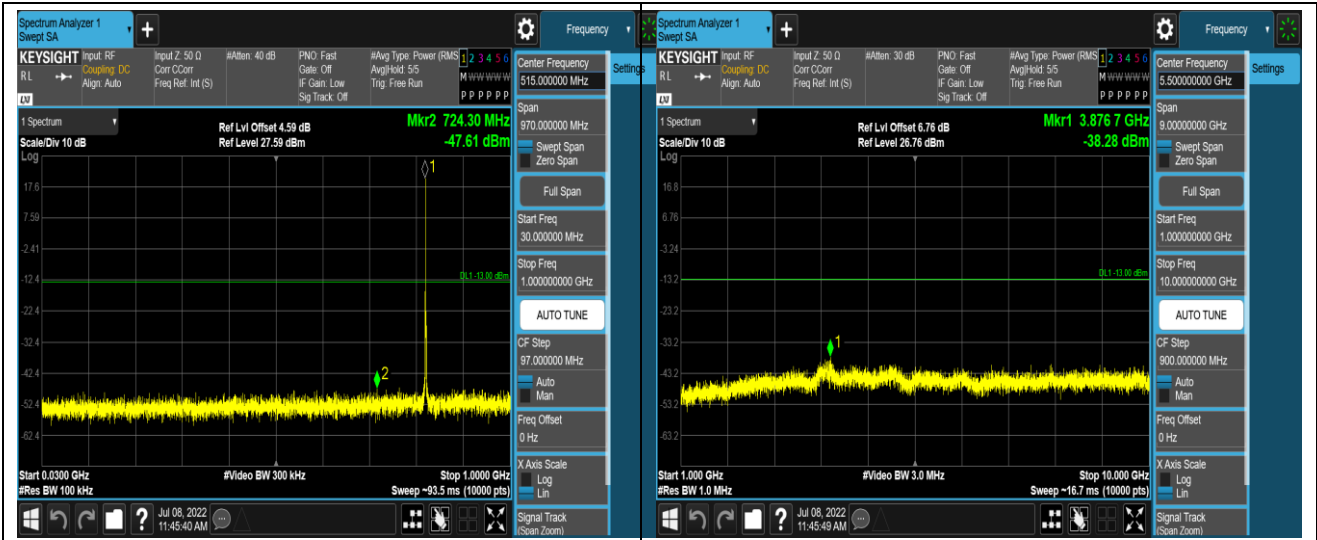

Band4-20MHz-16QAM-20300-1RB#0-Range1:30~1000MHz

Band4-20MHz-16QAM-20300-1RB#0-Range2:1000~2000MHz

Band5-1.4MHz-QPSK-20407-1RB#0-Range1:30~1000MHz

Band5-1.4MHz-QPSK-20407-1RB#0-Range2:1000~2000MHz

Band5-1.4MHz-16QAM-20525-1RB#0-Range1:30~1000MHz

Band5-1.4MHz-16QAM-20525-1RB#0-Range2:1000~10000MHz

Band5-1.4MHz-16QAM-20643-1RB#0-Range1:30~1000MHz

Band5-1.4MHz-16QAM-20643-1RB#0-Range2:1000~10000MHz

Band5-10MHz-16QAM-20450-1RB#0-Range1:30~1000MHz

Band5-10MHz-16QAM-20450-1RB#0-Range2:1000~10000MHz