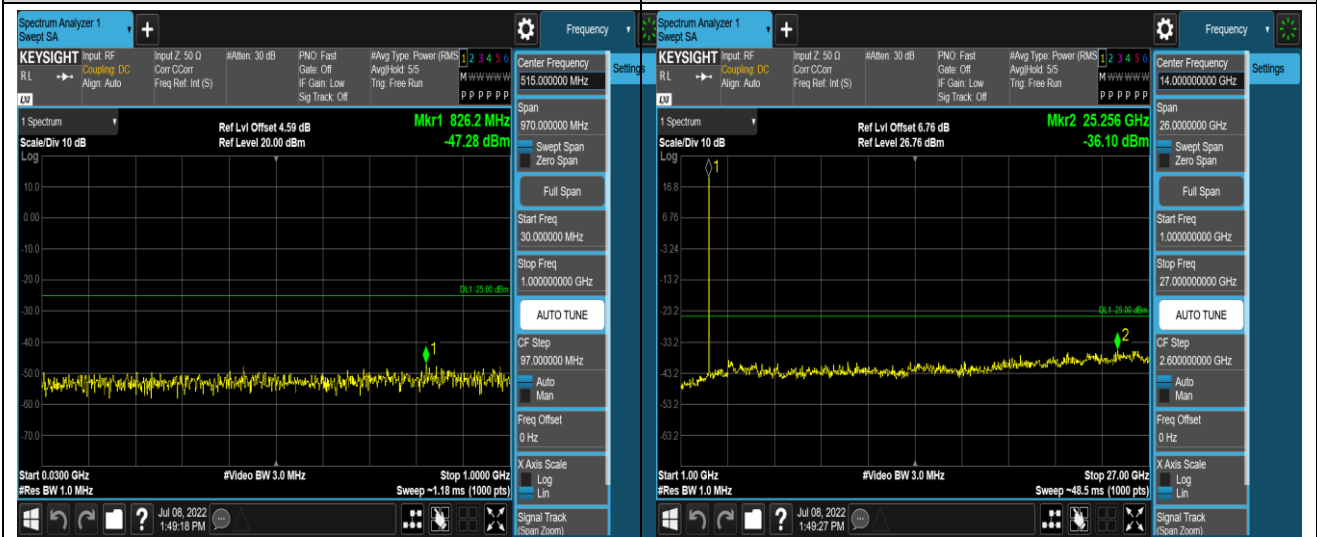

Band5-1.4MHz-16QAM-20525-1RB#0-Range2:1000~10000MHz

Band5-1.4MHz-16QAM-20643-1RB#0-Range1:30~1000MHz

Band5-1.4MHz-16QAM-20643-1RB#0-Range2:1000~10000MHz

Band5-10MHz-16QAM-20450-1RB#0-Range1:30~1000MHz

Band5-10MHz-16QAM-20450-1RB#0-Range2:1000~10000MHz

Band5-10MHz-16QAM-20525-1RB#0-Range1:30~1000MHz

Band5-10MHz-16QAM-20525-1RB#0-Range2:1000~10000MHz

Band7-5MHz-QPSK-21425-1RB#0-Range1:30~1000MHz

Band7-5MHz-QPSK-21425-1RB#0-Range2:1000~2700MHz

Band7-5MHz-16QAM-20775-1RB#0-Range1:30~1000MHz

Band7-5MHz-16QAM-20775-1RB#0-Range2:1000~2700MHz

Band7-20MHz-QPSK-21100-1RB#0-Range1:30~1000MHz

Band7-20MHz-QPSK-21100-1RB#0-Range2:1000~27000MHz

Band7-20MHz-QPSK-21350-1RB#0-Range1:30~1000MHz

Band7-20MHz-QPSK-21350-1RB#0-Range2:1000~27000MHz