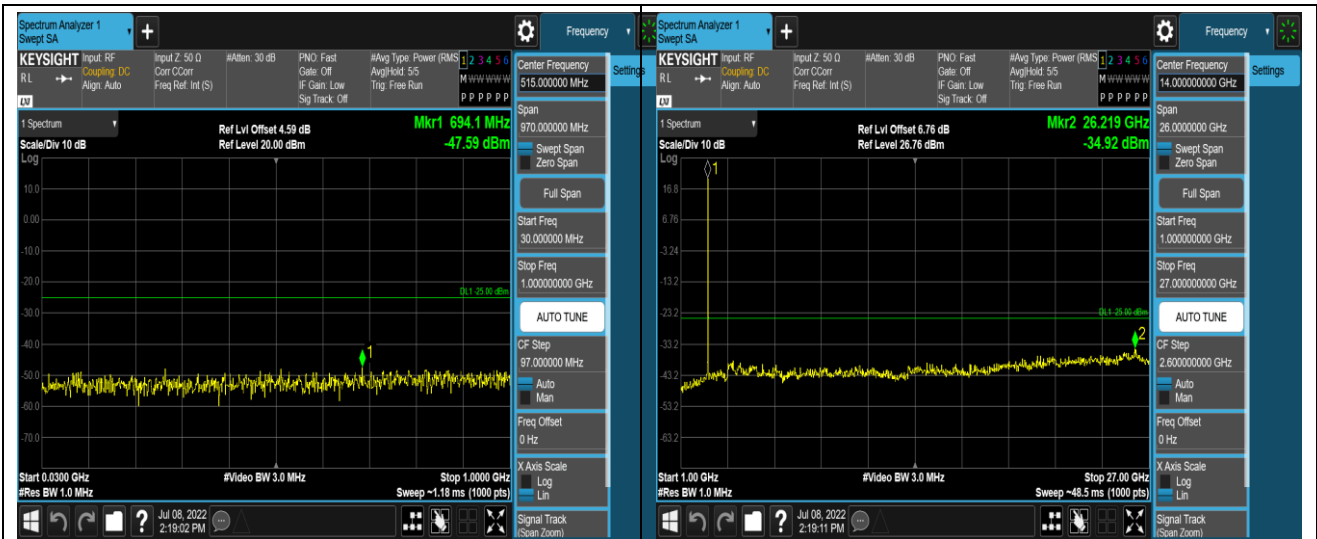

Band5-1.4MHz-16QAM-20525-1RB#0-Range2:1000~10000MHz

Band5-1.4MHz-16QAM-20643-1RB#0-Range1:30~1000MHz

Band5-1.4MHz-16QAM-20643-1RB#0-Range2:1000~10000MHz

Band5-10MHz-16QAM-20450-1RB#0-Range1:30~1000MHz

Band5-10MHz-16QAM-20450-1RB#0-Range2:1000~10000MHz

Band5-10MHz-16QAM-20525-1RB#0-Range1:30~1000MHz

Band5-10MHz-16QAM-20525-1RB#0-Range2:1000~10000MHz

Band7-5MHz-QPSK-21425-1RB#0-Range1:30~1000MHz

Band7-5MHz-QPSK-21425-1RB#0-Range2:1000~2700MHz

Band7-5MHz-16QAM-20775-1RB#0-Range1:30~1000MHz

Band7-5MHz-16QAM-20775-1RB#0-Range2:1000~2700MHz

Band7-20MHz-QPSK-21100-1RB#0-Range1:30~1000MHz

Band7-20MHz-QPSK-21100-1RB#0-Range2:1000~27000MHz

Band7-20MHz-QPSK-21350-1RB#0-Range1:30~1000MHz

Band7-20MHz-QPSK-21350-1RB#0-Range2:1000~27000MHz