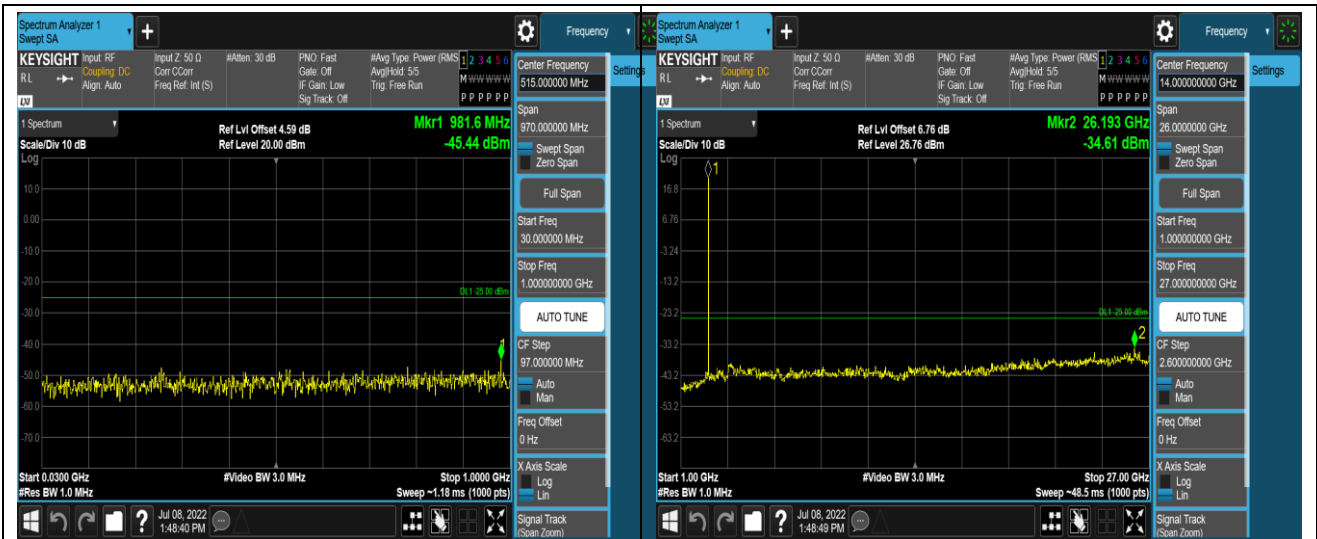

Band4-20MHz-16QAM-20300-1RB#0-Range1:30~1000MHz

Band4-20MHz-16QAM-20300-1RB#0-Range2:1000~2000MHz

Band5-1.4MHz-QPSK-20407-1RB#0-Range1:30~1000MHz

Band5-1.4MHz-QPSK-20407-1RB#0-Range2:1000~2000MHz

Band5-1.4MHz-16QAM-20525-1RB#0-Range1:30~1000MHz

Band5-1.4MHz-16QAM-20525-1RB#0-Range2:1000~10000MHz

Band5-1.4MHz-16QAM-20643-1RB#0-Range1:30~1000MHz

Band5-1.4MHz-16QAM-20643-1RB#0-Range2:1000~10000MHz

Band5-10MHz-16QAM-20450-1RB#0-Range1:30~1000MHz

Band5-10MHz-16QAM-20450-1RB#0-Range2:1000~10000MHz

Band5-10MHz-16QAM-20525-1RB#0-Range1:30~1000MHz

Band5-10MHz-16QAM-20525-1RB#0-Range2:1000~10000MHz

Band7-5MHz-QPSK-21425-1RB#0-Range1:30~1000MHz

Band7-5MHz-QPSK-21425-1RB#0-Range2:1000~2700MHz

Band7-5MHz-16QAM-20775-1RB#0-Range1:30~1000MHz