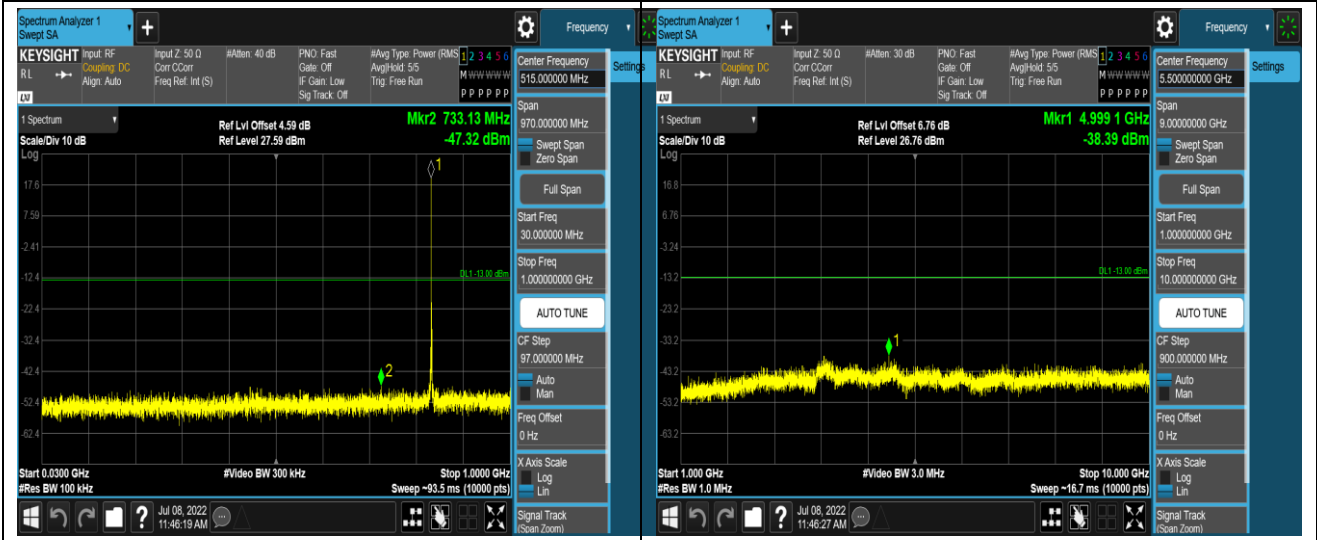

Band4-20MHz-16QAM-20300-1RB#0-Range1:30~1000MHz

Band4-20MHz-16QAM-20300-1RB#0-Range2:1000~2000MHz

Band5-1.4MHz-QPSK-20407-1RB#0-Range1:30~1000MHz

Band5-1.4MHz-QPSK-20407-1RB#0-Range2:1000~2000MHz

Band5-1.4MHz-16QAM-20525-1RB#0-Range1:30~1000MHz

Band5-1.4MHz-16QAM-20525-1RB#0-Range2:1000~10000MHz

Band5-1.4MHz-16QAM-20643-1RB#0-Range1:30~1000MHz

Band5-1.4MHz-16QAM-20643-1RB#0-Range2:1000~10000MHz

Band5-10MHz-16QAM-20450-1RB#0-Range1:30~1000MHz

Band5-10MHz-16QAM-20450-1RB#0-Range2:1000~10000MHz