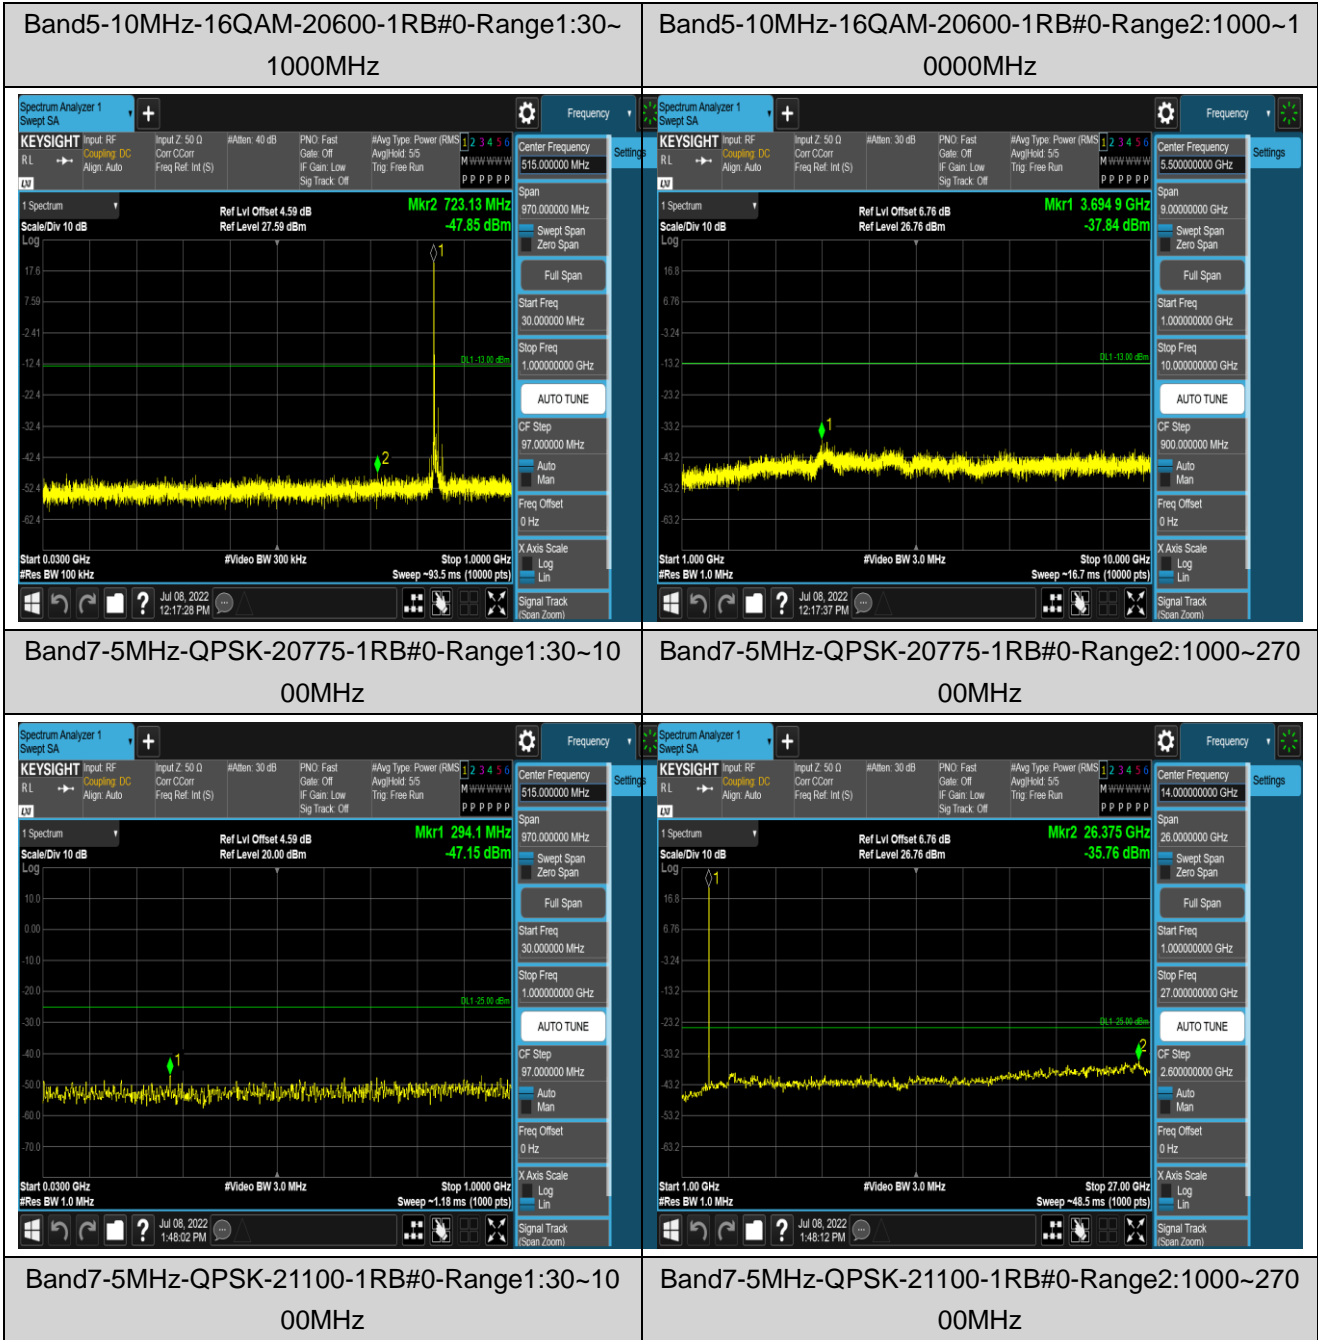

Band4-20MHz-16QAM-20300-1RB#0-Range1:30~1000MHz

Band4-20MHz-16QAM-20300-1RB#0-Range2:1000~2000MHz

Band5-1.4MHz-QPSK-20407-1RB#0-Range1:30~1000MHz

Band5-1.4MHz-QPSK-20407-1RB#0-Range2:1000~2000MHz

Band5-1.4MHz-16QAM-20525-1RB#0-Range1:30~1000MHz

Band5-1.4MHz-16QAM-20525-1RB#0-Range2:1000~10000MHz

Band5-1.4MHz-16QAM-20643-1RB#0-Range1:30~1000MHz

Band5-1.4MHz-16QAM-20643-1RB#0-Range2:1000~10000MHz

Band5-10MHz-16QAM-20450-1RB#0-Range1:30~1000MHz

Band5-10MHz-16QAM-20450-1RB#0-Range2:1000~10000MHz

Band5-10MHz-16QAM-20525-1RB#0-Range1:30~1000MHz

Band5-10MHz-16QAM-20525-1RB#0-Range2:1000~10000MHz

Band7-5MHz-QPSK-21425-1RB#0-Range1:30~1000MHz

Band7-5MHz-QPSK-21425-1RB#0-Range2:1000~2700MHz

Band7-5MHz-16QAM-20775-1RB#0-Range1:30~1000MHz