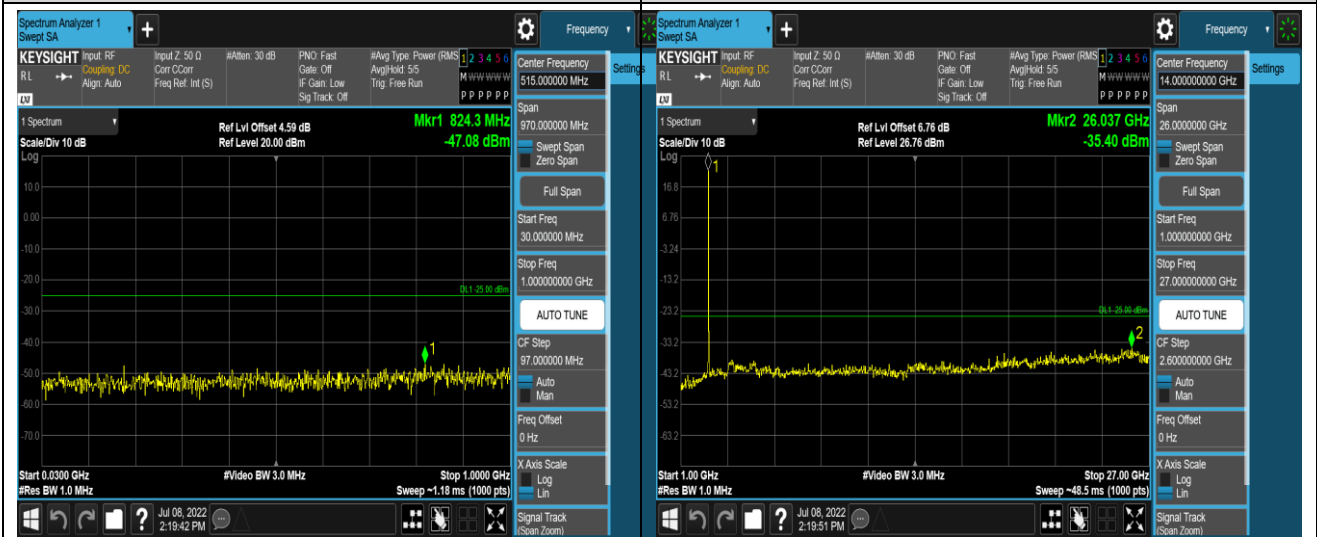

Band7-5MHz-16QAM-20775-1RB#0-Range2:1000~2700MHz

Band7-20MHz-QPSK-21100-1RB#0-Range1:30~1000MHz

Band7-20MHz-QPSK-21100-1RB#0-Range2:1000~27000MHz

Band7-20MHz-QPSK-21350-1RB#0-Range1:30~1000MHz

Band7-20MHz-QPSK-21350-1RB#0-Range2:1000~27000MHz