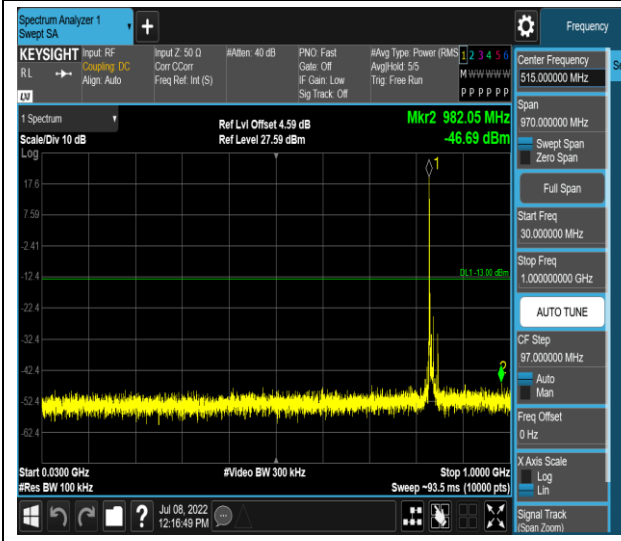

Band5-10MHz-16QAM-20525-1RB#0-Range1:30~1000MHz