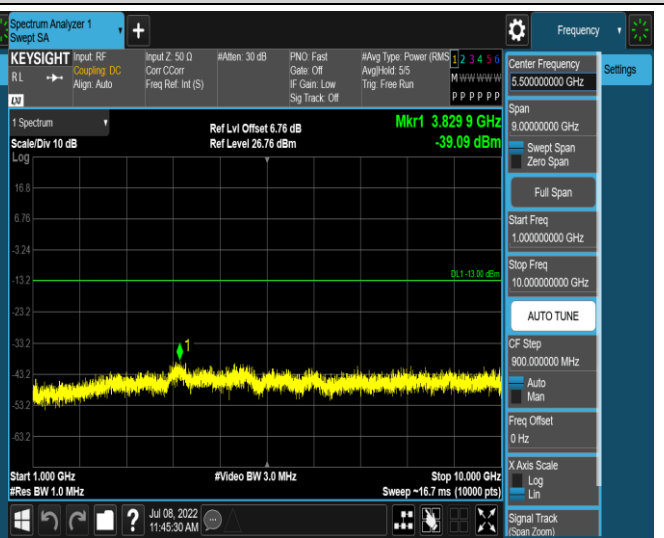

Band4-20MHz-16QAM-20300-1RB#0-Range1:30~1000MHz

Band4-20MHz-16QAM-20300-1RB#0-Range2:1000~2000MHz

Band5-1.4MHz-QPSK-20407-1RB#0-Range1:30~1000MHz

Band5-1.4MHz-QPSK-20407-1RB#0-Range2:1000~2000MHz

Band5-1.4MHz-16QAM-20525-1RB#0-Range1:30~1000MHz

Band5-1.4MHz-16QAM-20525-1RB#0-Range2:1000~10000MHz

Band5-1.4MHz-16QAM-20643-1RB#0-Range1:30~1000MHz

Band5-1.4MHz-16QAM-20643-1RB#0-Range2:1000~10000MHz

Band5-10MHz-16QAM-20450-1RB#0-Range1:30~1000MHz

Band5-10MHz-16QAM-20450-1RB#0-Range2:1000~10000MHz