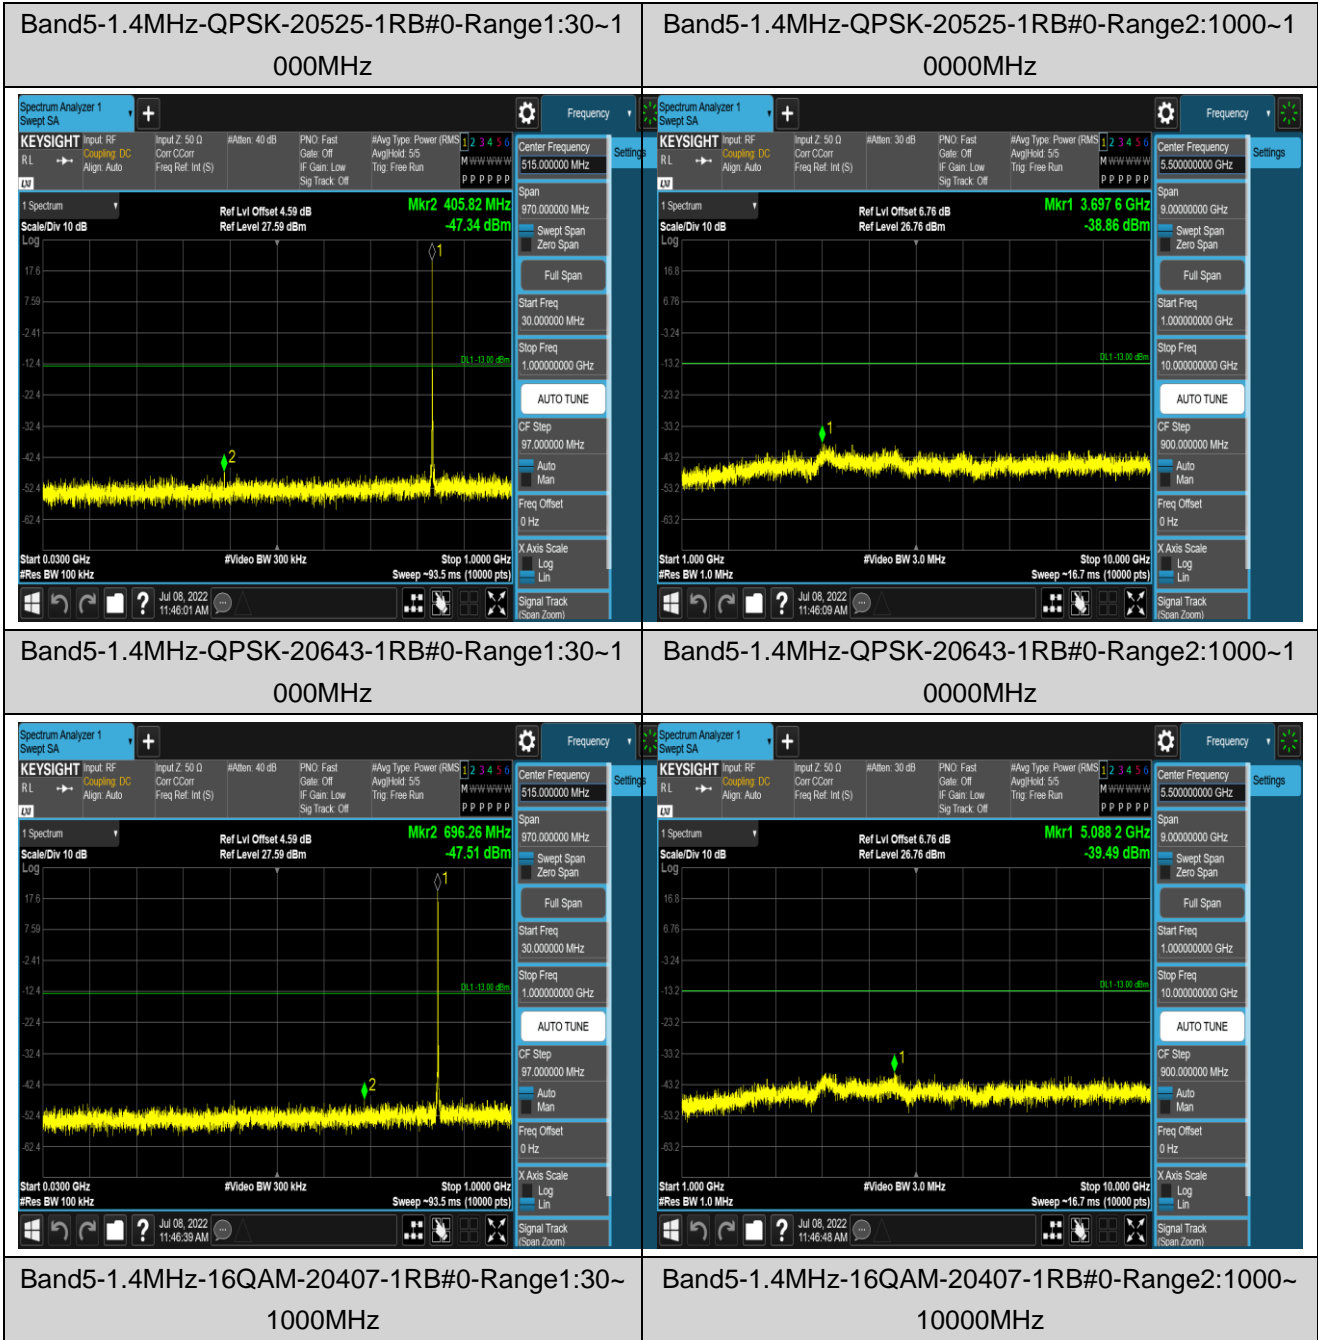

Band4-20MHz-16QAM-20300-1RB#0-Range1:30~1000MHz

Band4-20MHz-16QAM-20300-1RB#0-Range2:1000~2000MHz

Band5-1.4MHz-QPSK-20407-1RB#0-Range1:30~1000MHz

Band5-1.4MHz-QPSK-20407-1RB#0-Range2:1000~2000MHz

Band5-1.4MHz-16QAM-20525-1RB#0-Range1:30~1000MHz

Band5-1.4MHz-16QAM-20525-1RB#0-Range2:1000~10000MHz

Band5-1.4MHz-16QAM-20643-1RB#0-Range1:30~1000MHz

Band5-1.4MHz-16QAM-20643-1RB#0-Range2:1000~10000MHz

Band5-10MHz-16QAM-20450-1RB#0-Range1:30~1000MHz

Band5-10MHz-16QAM-20450-1RB#0-Range2:1000~10000MHz

Band5-10MHz-16QAM-20525-1RB#0-Range1:30~1000MHz

Band5-10MHz-16QAM-20525-1RB#0-Range2:1000~10000MHz

Band7-5MHz-QPSK-21425-1RB#0-Range1:30~1000MHz

Band7-5MHz-QPSK-21425-1RB#0-Range2:1000~2700MHz

Band7-5MHz-16QAM-20775-1RB#0-Range1:30~1000MHz