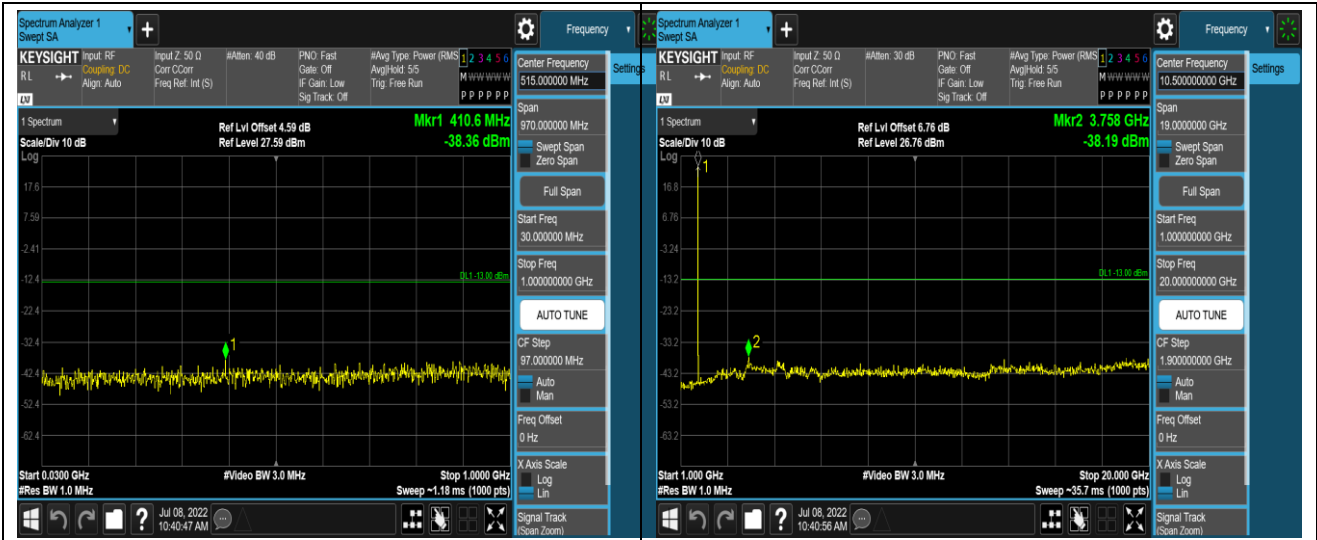

Band4-1.4MHz-QPSK-20175-1RB#0-Range1:30~1000MHz

Band4-1.4MHz-QPSK-20175-1RB#0-Range2:1000~20000MHz