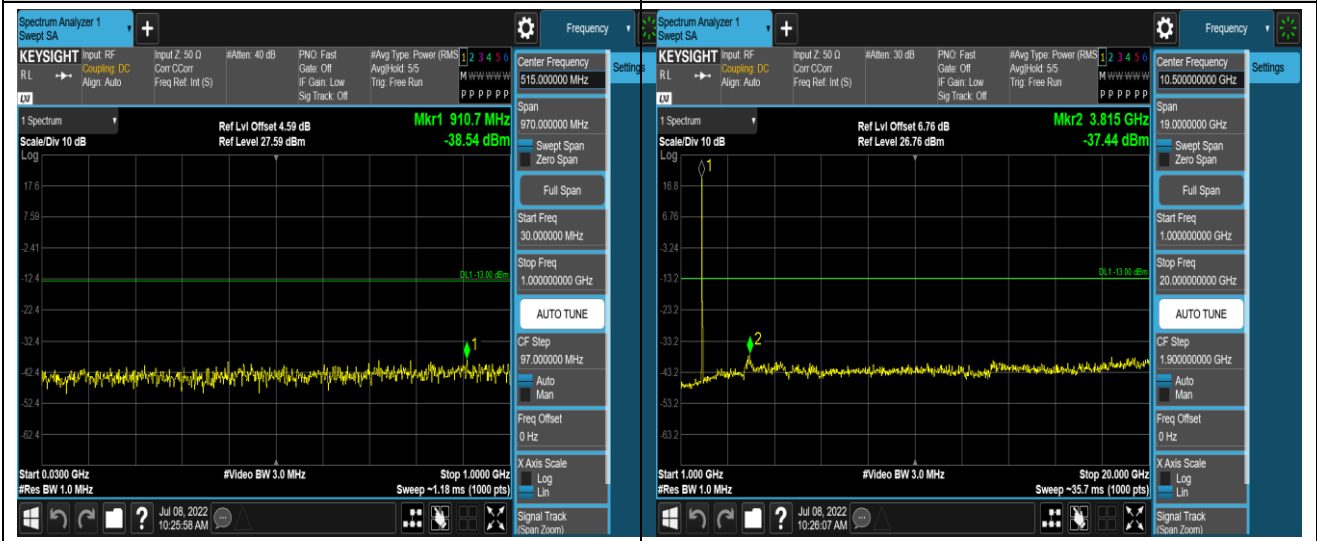

Band2-1.4MHz-16QAM-18900-1RB#0-Range1:30~1000MHz

Band2-1.4MHz-16QAM-18900-1RB#0-Range2:1000~2000MHz

Band2-20MHz-QPSK-19100-1RB#0-Range1:30~1000MHz

Band2-20MHz-QPSK-19100-1RB#0-Range2:1000~20000MHz

Band2-20MHz-16QAM-18700-1RB#0-Range1:30~1000MHz

Band2-20MHz-16QAM-18700-1RB#0-Range2:1000~20000MHz

Band4-1.4MHz-QPSK-20175-1RB#0-Range1:30~1000MHz

Band4-1.4MHz-QPSK-20175-1RB#0-Range2:1000~20000MHz

Band4-1.4MHz-QPSK-20393-1RB#0-Range1:30~1000MHz

Band4-1.4MHz-QPSK-20393-1RB#0-Range2:1000~20000MHz