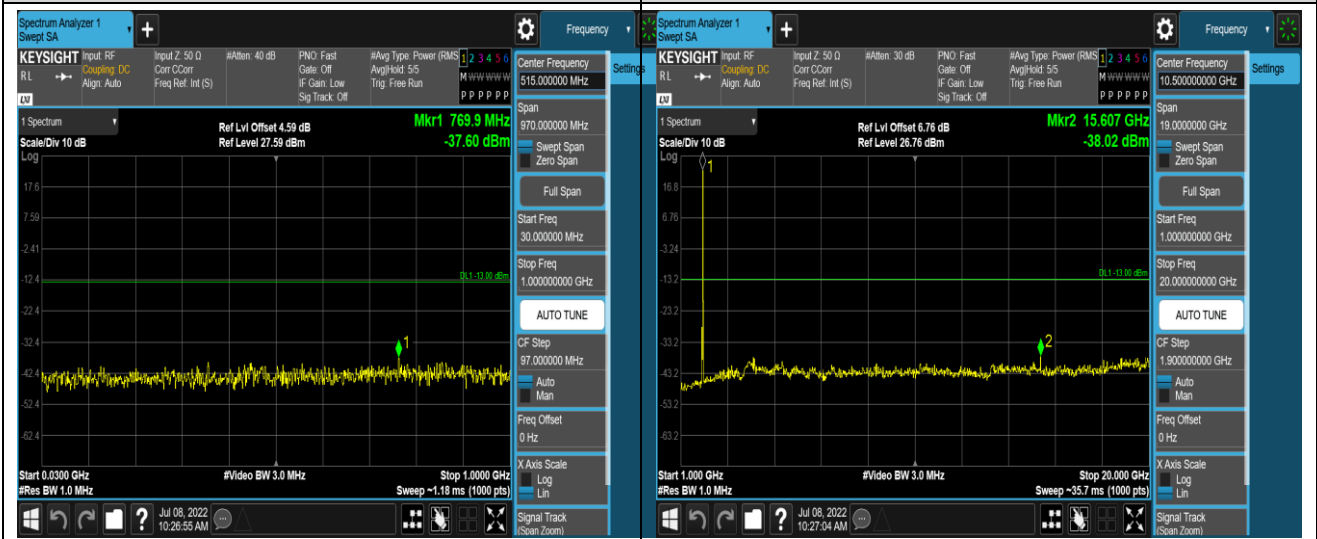

Band2-1.4MHz-16QAM-18900-1RB#0-Range1:30~1000MHz

Band2-1.4MHz-16QAM-18900-1RB#0-Range2:1000~2000MHz

Band2-20MHz-QPSK-19100-1RB#0-Range1:30~1000MHz

Band2-20MHz-QPSK-19100-1RB#0-Range2:1000~20000MHz

Band2-20MHz-16QAM-18700-1RB#0-Range1:30~1000MHz