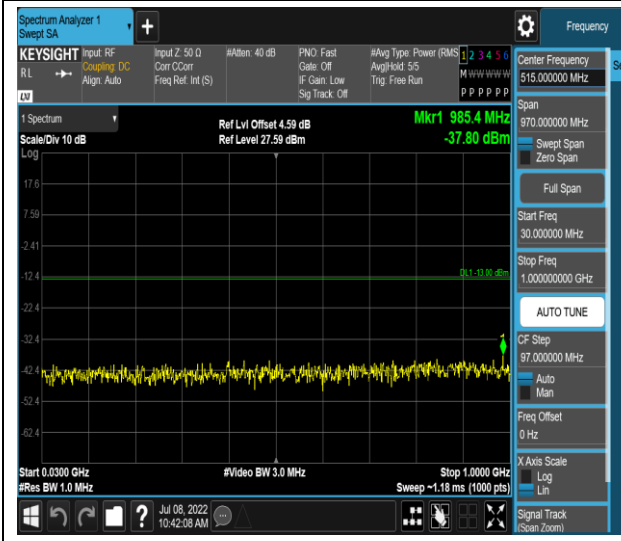

Band2-20MHz-16QAM-18700-1RB#0-Range2:1000~20000MHz

Band4-1.4MHz-QPSK-20175-1RB#0-Range1:30~1000MHz

Band4-1.4MHz-QPSK-20175-1RB#0-Range2:1000~20000MHz

Band4-1.4MHz-QPSK-20393-1RB#0-Range1:30~1000MHz

Band4-1.4MHz-QPSK-20393-1RB#0-Range2:1000~20000MHz