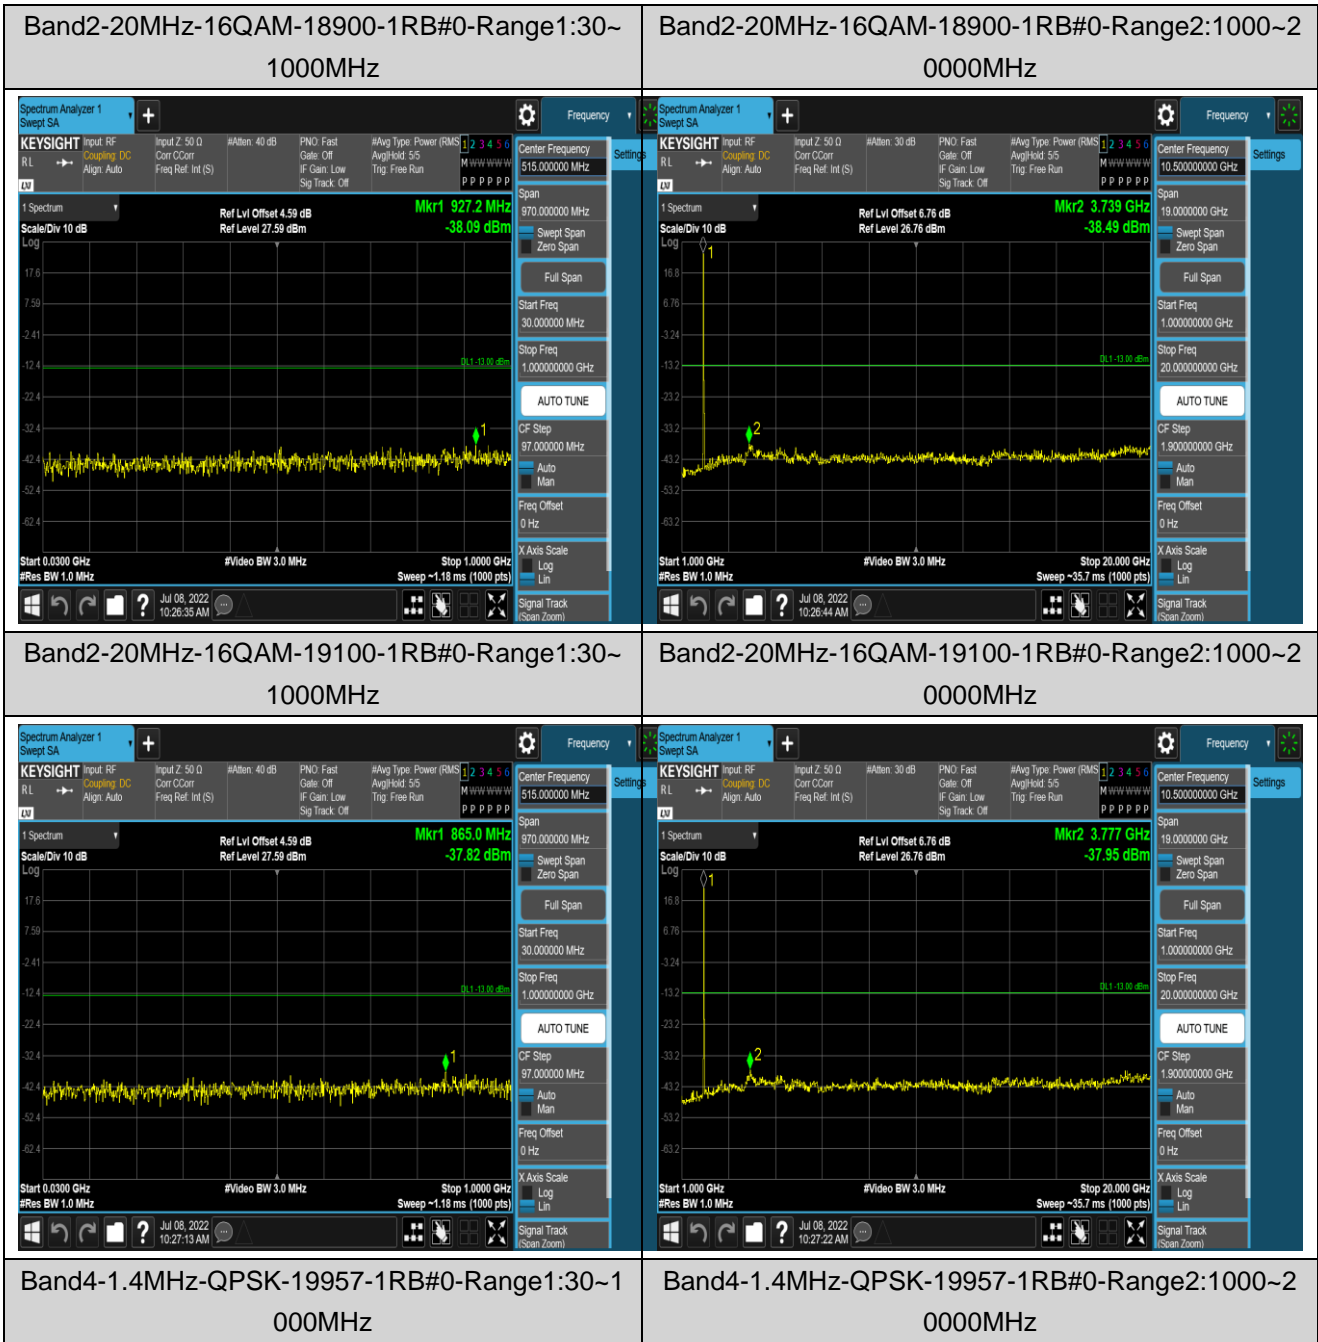

Remark: All bandwidth and all modulation had been tested, but only the worst case data displayed in this report.

Test Graphs

Band2-1.4MHz-16QAM-18607-1RB#0-Range1:30~1000MHz

Band2-1.4MHz-16QAM-18607-1RB#0-Range2:1000~2000MHz

Band2-1.4MHz-16QAM-18900-1RB#0-Range1:30~1000MHz

Band2-1.4MHz-16QAM-18900-1RB#0-Range2:1000~2000MHz

Band2-20MHz-QPSK-19100-1RB#0-Range1:30~1000MHz

Band2-20MHz-QPSK-19100-1RB#0-Range2:1000~20000MHz

Band2-20MHz-16QAM-18700-1RB#0-Range1:30~1000MHz

Band2-20MHz-16QAM-18700-1RB#0-Range2:1000~20000MHz

Band4-1.4MHz-QPSK-20175-1RB#0-Range1:30~1000MHz

Band4-1.4MHz-QPSK-20175-1RB#0-Range2:1000~20000MHz

Band4-1.4MHz-QPSK-20393-1RB#0-Range1:30~1000MHz

Band4-1.4MHz-QPSK-20393-1RB#0-Range2:1000~20000MHz

Band4-20MHz-QPSK-20050-1RB#0-Range1:30~1000MHz

Band4-20MHz-QPSK-20050-1RB#0-Range2:1000~20000MHz

Band4-20MHz-QPSK-20175-1RB#0-Range1:30~1000MHz

Band4-20MHz-QPSK-20175-1RB#0-Range2:1000~20000MHz