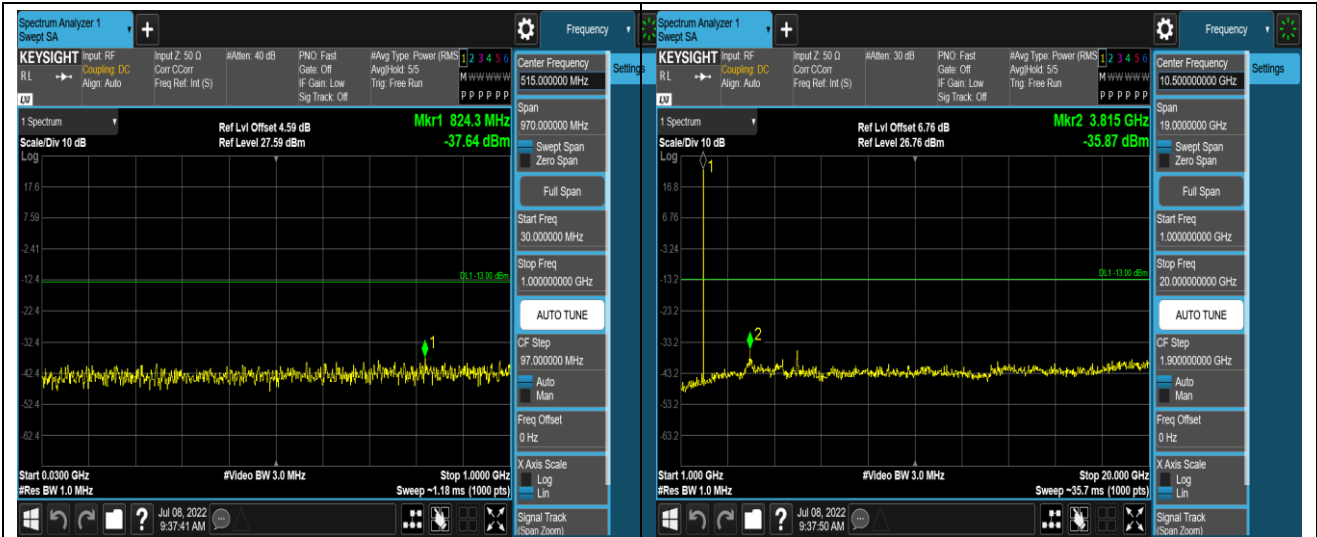

Band2-1.4MHz-16QAM-18607-1RB#0-Range2:1000~2000MHz

Band2-1.4MHz-16QAM-18607-1RB#0-Range1:30~1000MHz