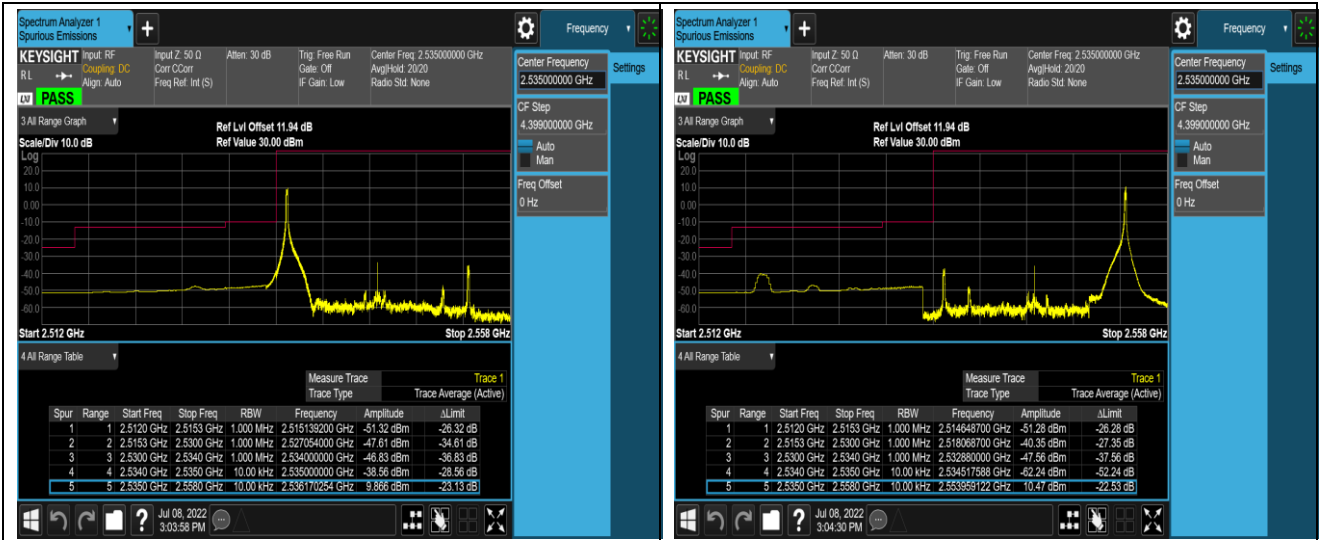

Band41-20MHz-16QAM-40140-1RB#0

Band41-20MHz-16QAM-40140-1RB#99