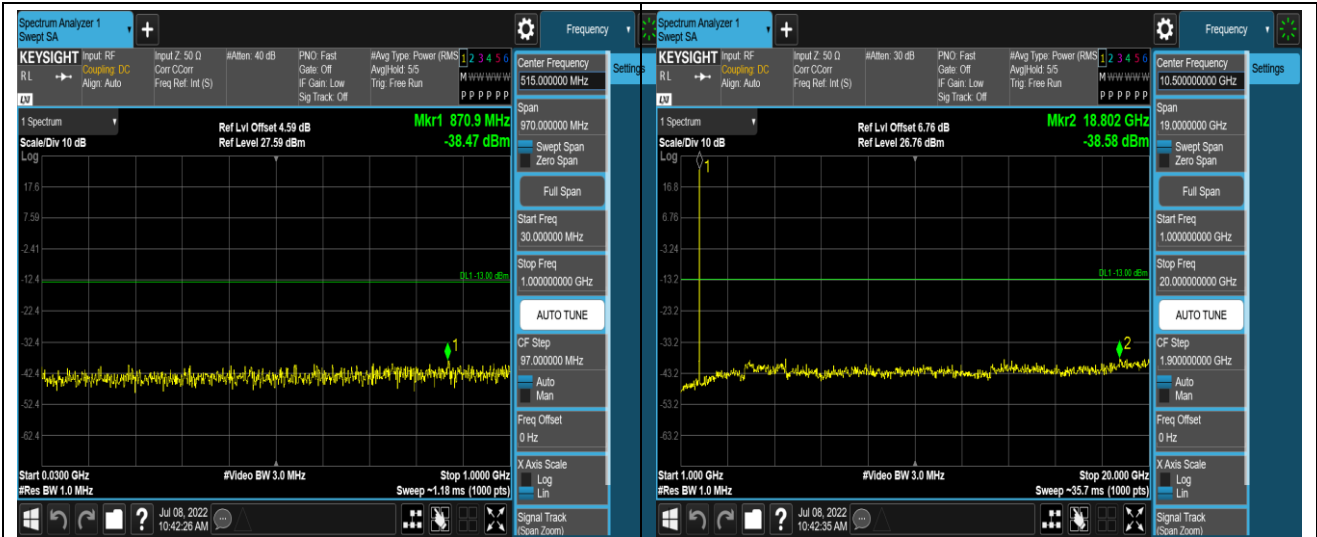

Band2-20MHz-16QAM-18700-1RB#0-Range2:1000~20000MHz

Band4-1.4MHz-QPSK-20175-1RB#0-Range1:30~1000MHz

Band4-1.4MHz-QPSK-20175-1RB#0-Range2:1000~20000MHz

Band4-1.4MHz-QPSK-20393-1RB#0-Range1:30~1000MHz

Band4-1.4MHz-QPSK-20393-1RB#0-Range2:1000~20000MHz

Band4-20MHz-QPSK-20050-1RB#0-Range1:30~1000MHz

Band4-20MHz-QPSK-20050-1RB#0-Range2:1000~20000MHz

Band4-20MHz-QPSK-20175-1RB#0-Range1:30~1000MHz

Band4-20MHz-QPSK-20175-1RB#0-Range2:1000~20000MHz