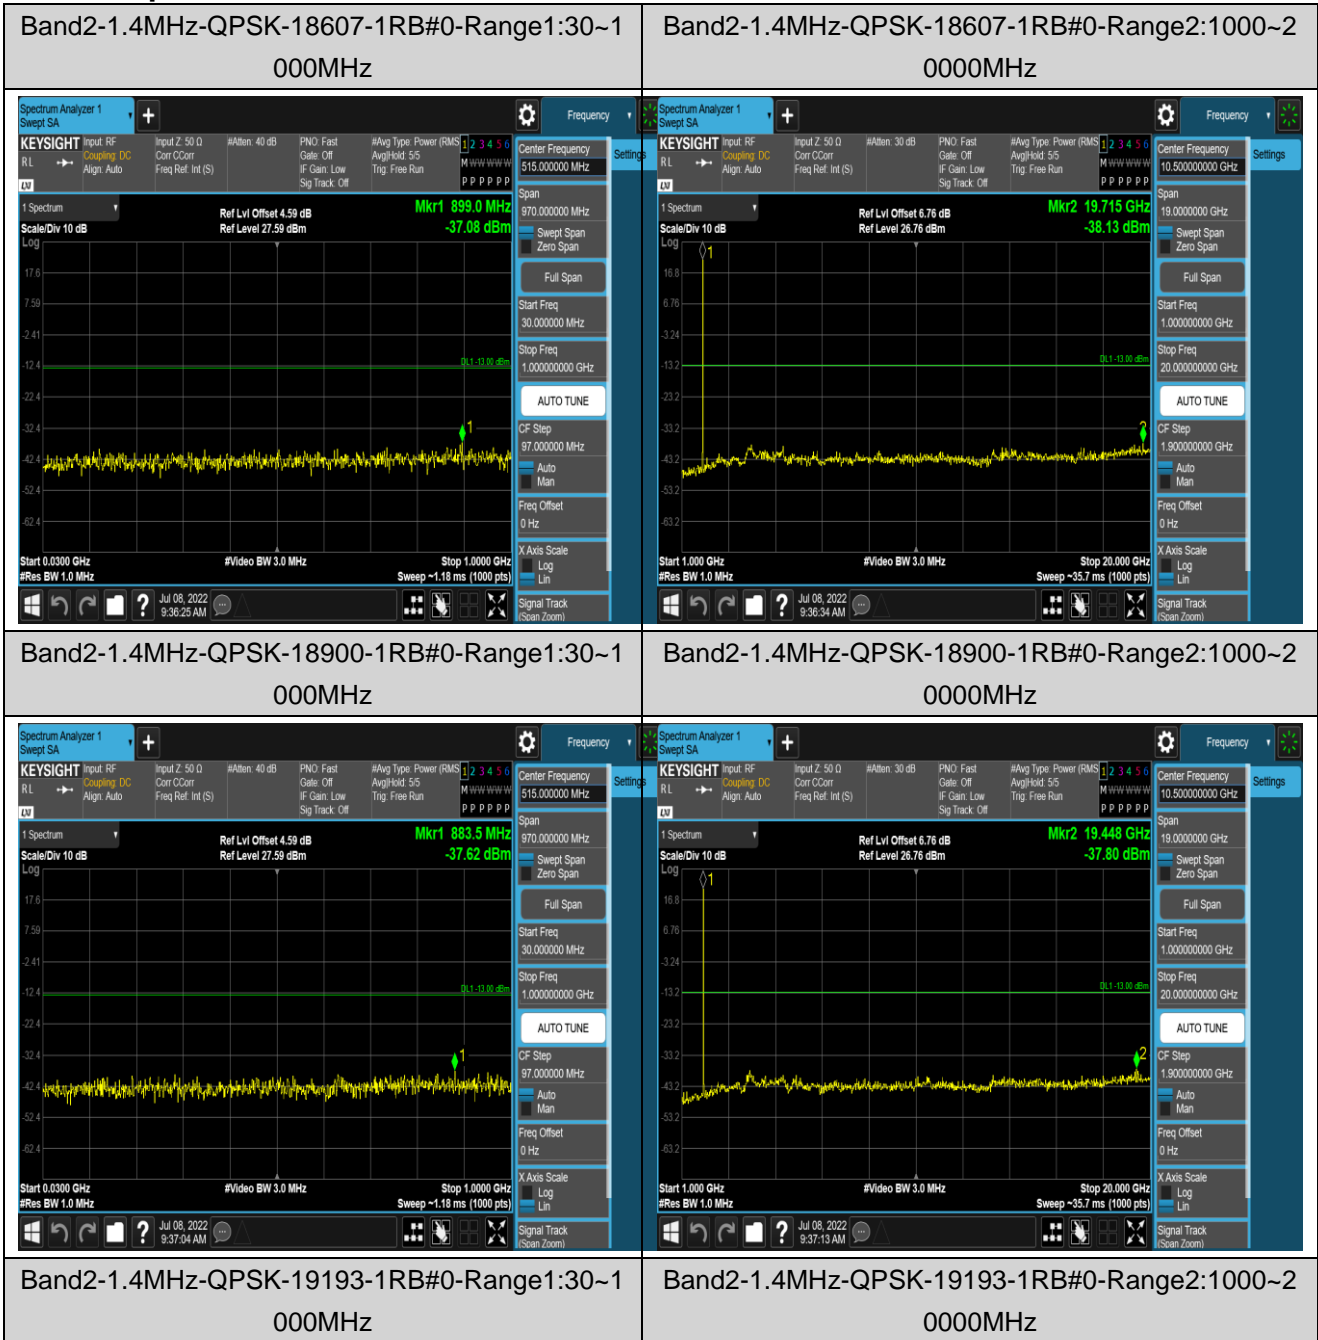

Test Graphs