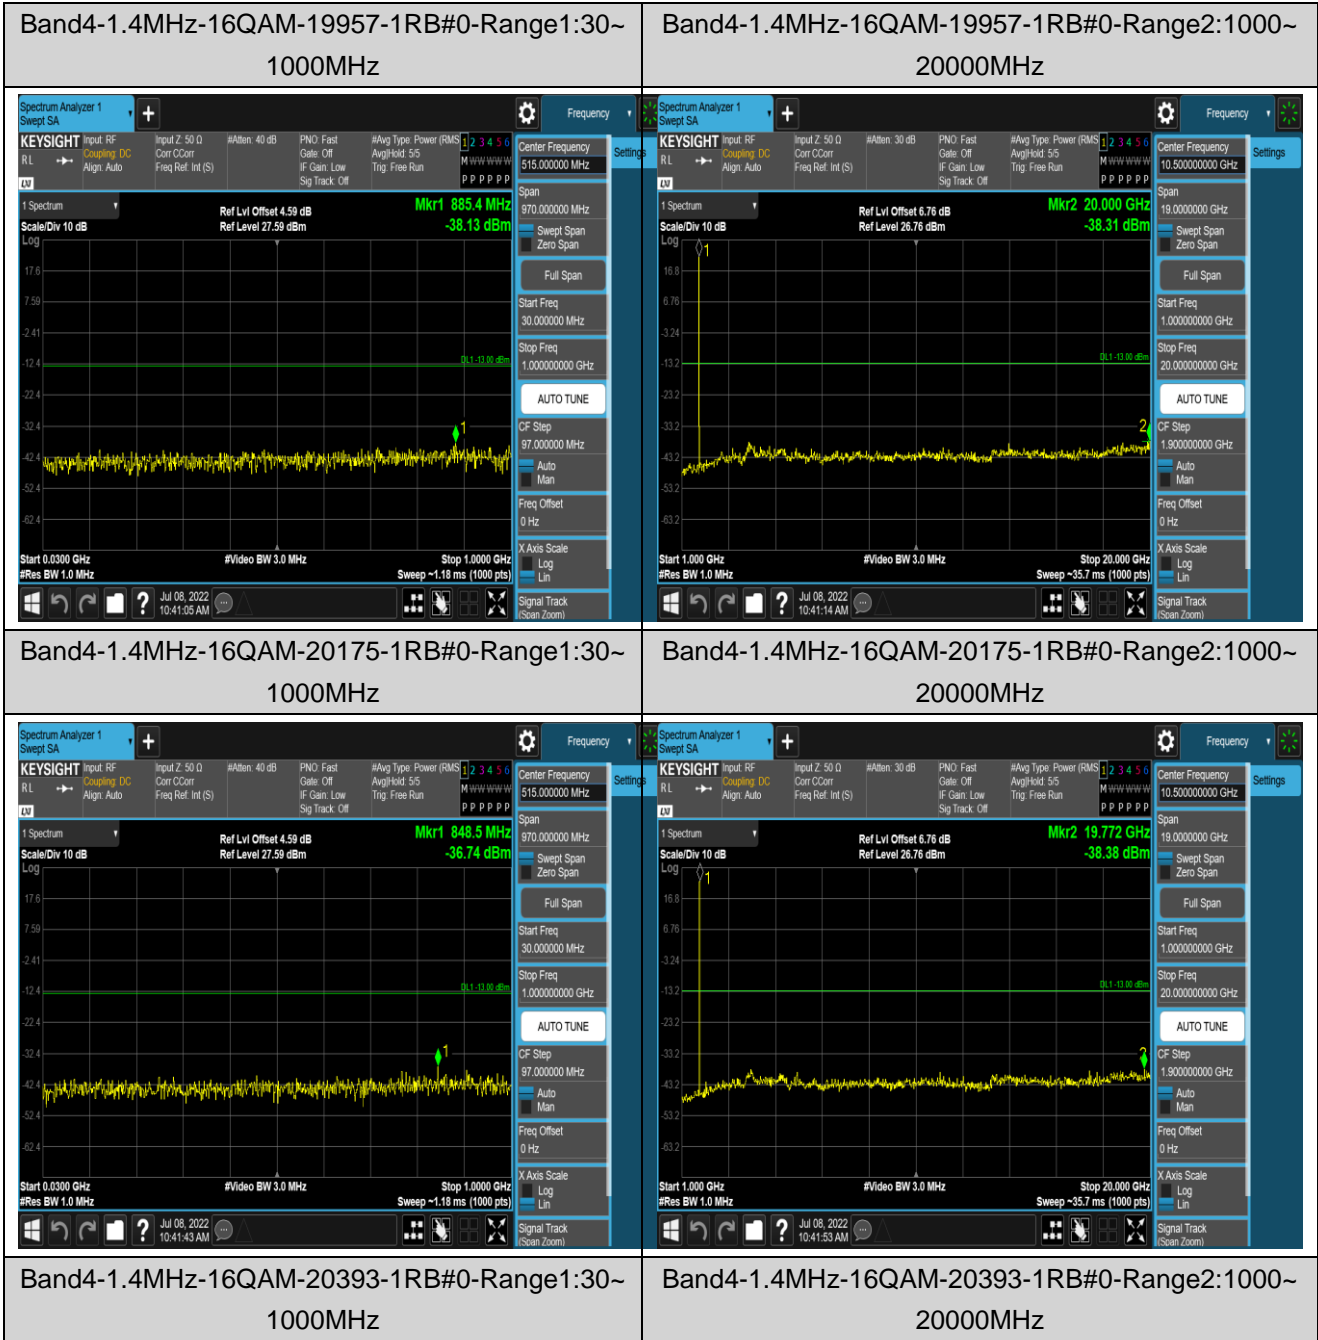

Band2-1.4MHz-16QAM-18900-1RB#0-Range1:30~1000MHz

Band2-1.4MHz-16QAM-18900-1RB#0-Range2:1000~2000MHz

Band2-20MHz-QPSK-19100-1RB#0-Range1:30~1000MHz

Band2-20MHz-QPSK-19100-1RB#0-Range2:1000~20000MHz

Band2-20MHz-16QAM-18700-1RB#0-Range1:30~1000MHz

Band2-20MHz-16QAM-18700-1RB#0-Range2:1000~20000MHz

Band4-1.4MHz-QPSK-20175-1RB#0-Range1:30~1000MHz

Band4-1.4MHz-QPSK-20175-1RB#0-Range2:1000~20000MHz

Band4-1.4MHz-QPSK-20393-1RB#0-Range1:30~1000MHz

Band4-1.4MHz-QPSK-20393-1RB#0-Range2:1000~20000MHz

Band4-20MHz-QPSK-20050-1RB#0-Range1:30~1000MHz

Band4-20MHz-QPSK-20050-1RB#0-Range2:1000~20000MHz

Band4-20MHz-QPSK-20175-1RB#0-Range1:30~1000MHz

Band4-20MHz-QPSK-20175-1RB#0-Range2:1000~20000MHz