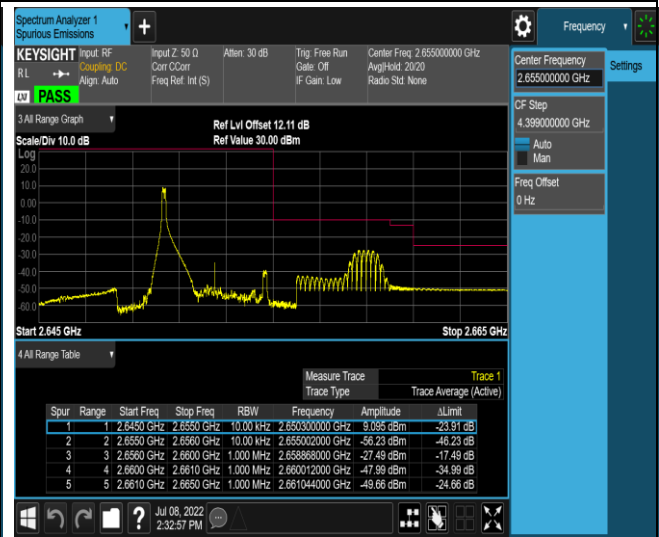

Band41-5MHz-QPSK-40065-1RB#0

Band41-5MHz-QPSK-40065-1RB#24

Band41-5MHz-QPSK-40065-25RB#0

Band41-5MHz-QPSK-41215-1RB#0

Band41-5MHz-QPSK-41215-1RB#24

Band41-5MHz-QPSK-41215-25RB#0

Band41-5MHz-16QAM-40065-1RB#0