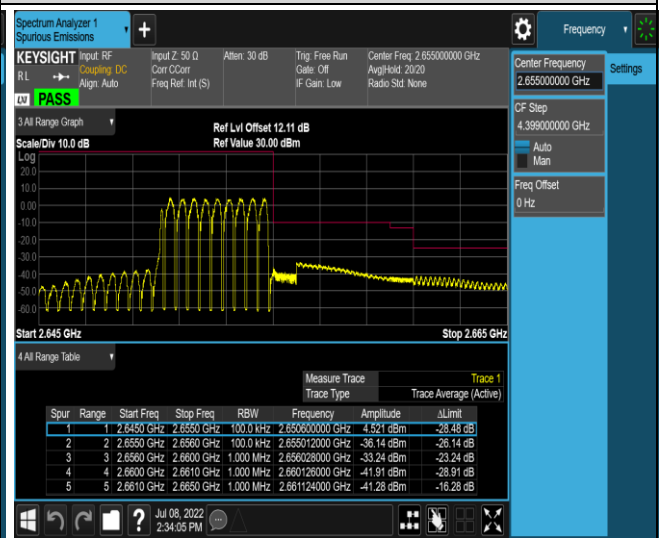

Band41-5MHz-QPSK-40065-1RB#0

Band41-5MHz-QPSK-40065-1RB#24

Band41-5MHz-QPSK-40065-25RB#0

Band41-5MHz-QPSK-41215-1RB#0

Band41-5MHz-QPSK-41215-1RB#24

Band41-5MHz-QPSK-41215-25RB#0

Band41-5MHz-16QAM-40065-1RB#0