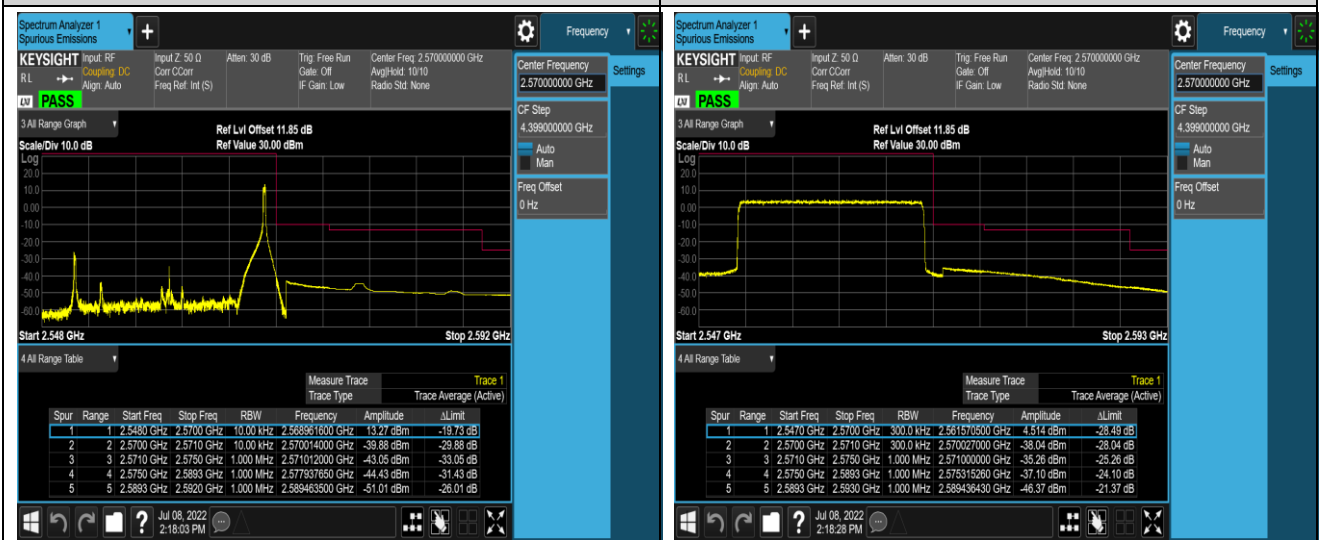

Band7-20MHz-QPSK-21350-1RB#99

Band7-20MHz-QPSK-21350-100RB#0

Band7-20MHz-16QAM-20850-1RB#0

Band7-20MHz-16QAM-20850-1RB#99