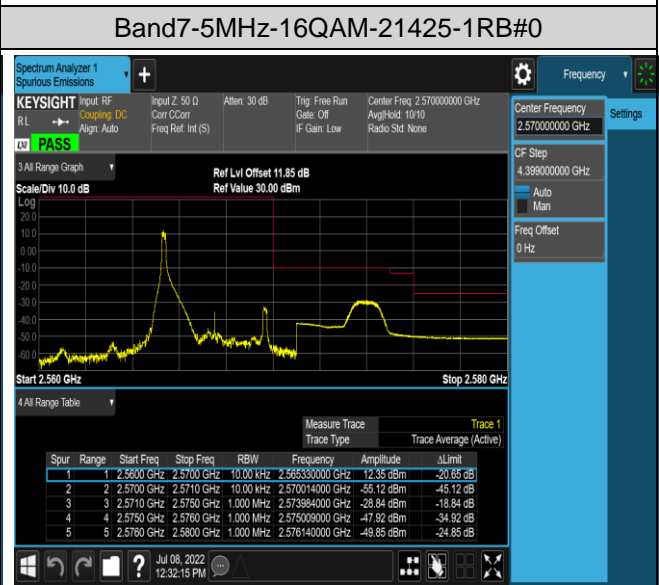

Band5-10MHz-16QAM-20600-1RB#49

Band5-10MHz-16QAM-20600-50RB#0

Band7-5MHz-QPSK-20775-1RB#0

Band7-5MHz-QPSK-20775-1RB#24

Band7-20MHz-QPSK-20850-100RB#0

Band7-20MHz-QPSK-21350-1RB#0

Band7-20MHz-QPSK-21350-1RB#99