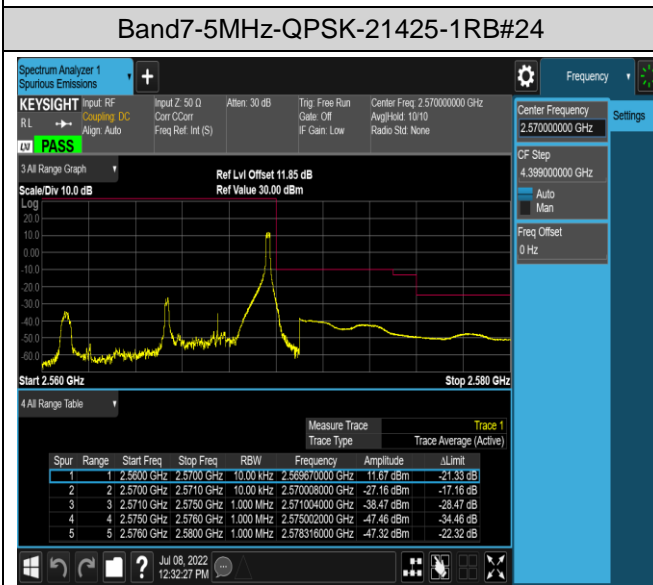

Band5-10MHz-16QAM-20600-1RB#49

Band5-10MHz-16QAM-20600-50RB#0

Band7-5MHz-QPSK-20775-1RB#0

Band7-5MHz-QPSK-20775-1RB#24

Band7-20MHz-QPSK-20850-100RB#0

Band7-20MHz-QPSK-21350-1RB#0

Band7-20MHz-QPSK-21350-1RB#99