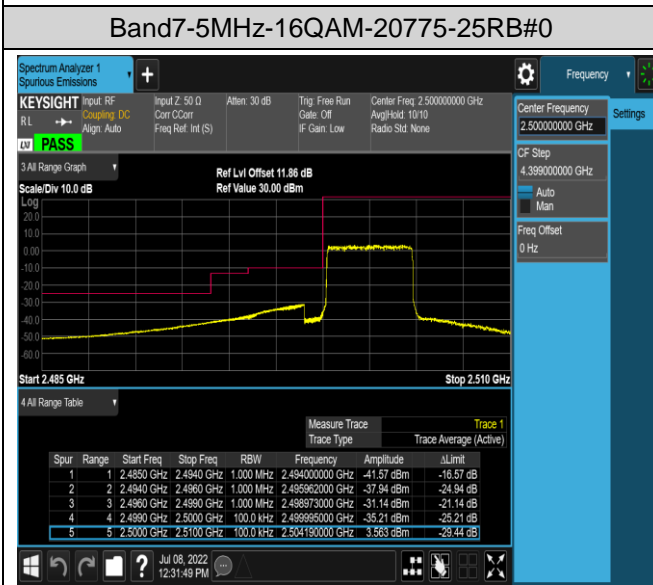

Band5-10MHz-16QAM-20600-1RB#49

Band5-10MHz-16QAM-20600-50RB#0

Band7-5MHz-QPSK-20775-1RB#0

Band7-5MHz-QPSK-20775-1RB#24

Band7-20MHz-QPSK-20850-100RB#0

Band7-20MHz-QPSK-21350-1RB#0

Band7-20MHz-QPSK-21350-1RB#99