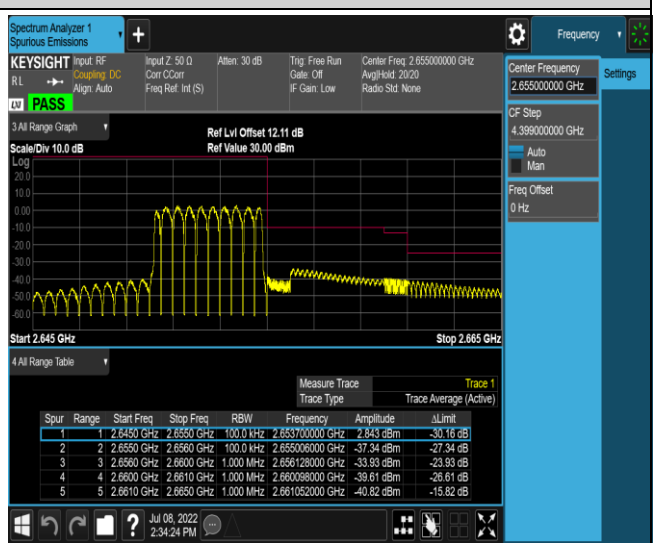

Band41-5MHz-16QAM-40065-1RB#24

Band41-5MHz-16QAM-40065-25RB#0

Band41-5MHz-16QAM-41215-1RB#0

Band41-5MHz-16QAM-41215-1RB#24

Band41-5MHz-16QAM-41215-25RB#0

Band41-20MHz-QPSK-40140-1RB#0

Band41-20MHz-QPSK-40140-1RB#99