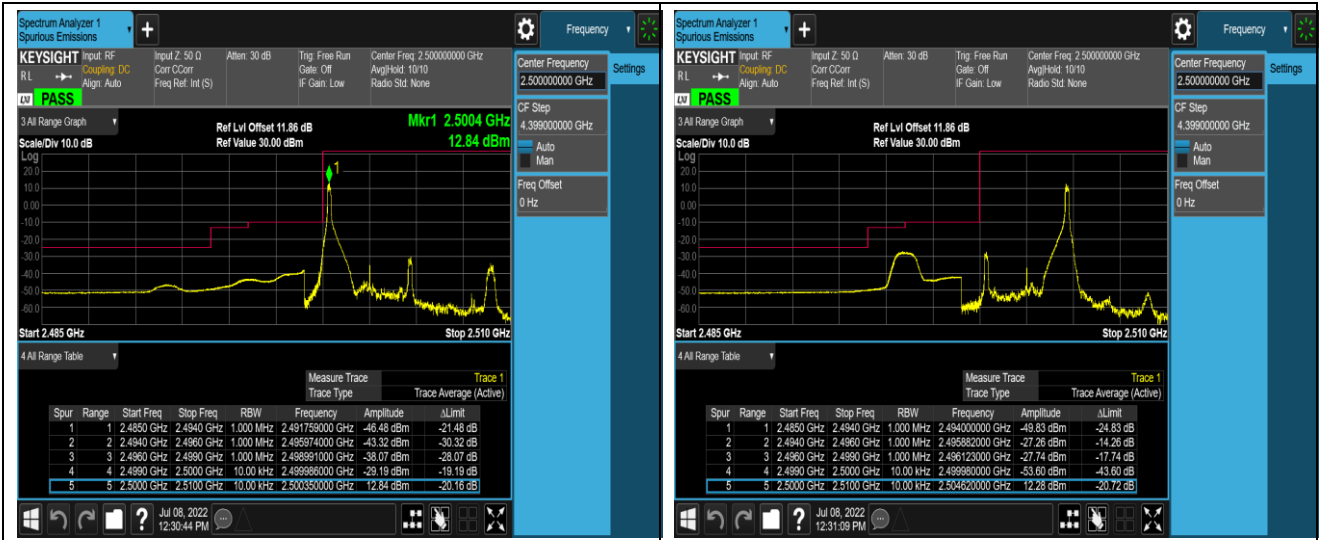

Band5-10MHz-16QAM-20600-1RB#49

Band5-10MHz-16QAM-20600-50RB#0

Band7-5MHz-QPSK-20775-1RB#0

Band7-5MHz-QPSK-20775-1RB#24

Band7-20MHz-QPSK-20850-100RB#0

Band7-20MHz-QPSK-21350-1RB#0

Band7-20MHz-QPSK-21350-1RB#99