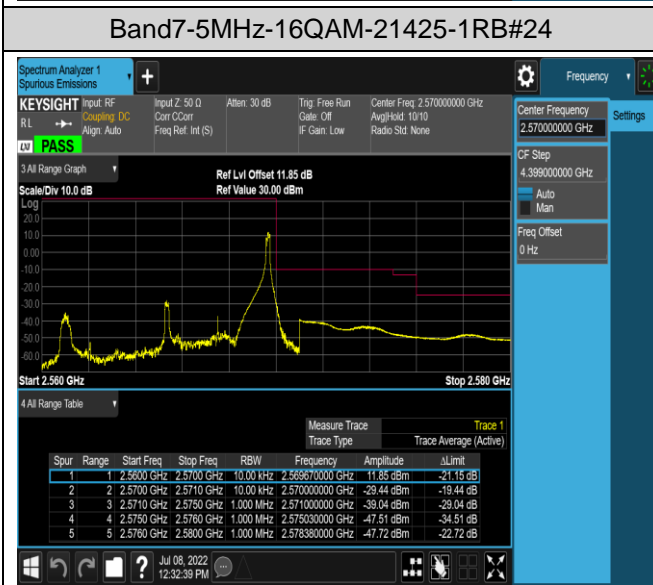

Band5-10MHz-16QAM-20600-1RB#49

Band5-10MHz-16QAM-20600-50RB#0

Band7-5MHz-QPSK-20775-1RB#0

Band7-5MHz-QPSK-20775-1RB#24

Band7-20MHz-QPSK-20850-100RB#0

Band7-20MHz-QPSK-21350-1RB#0

Band7-20MHz-QPSK-21350-1RB#99