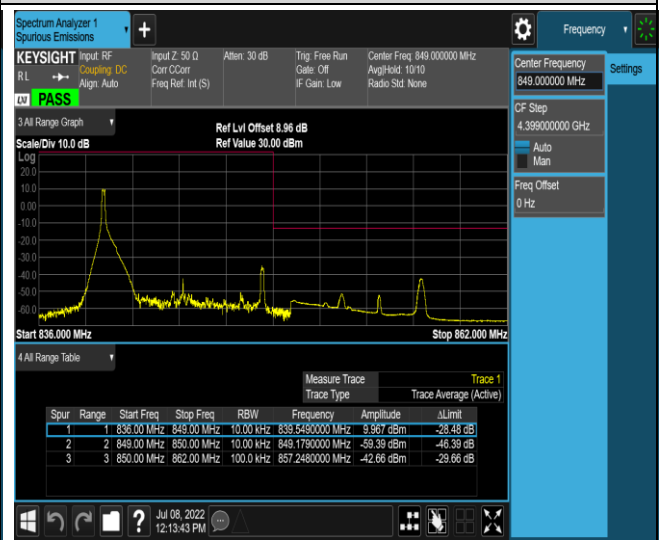

Band5-10MHz-QPSK-20600-1RB#0

Band5-10MHz-QPSK-20600-1RB#49

Band5-10MHz-QPSK-20600-50RB#0

Band5-10MHz-16QAM-20450-1RB#0

Band5-10MHz-16QAM-20450-1RB#49

Band5-10MHz-16QAM-20450-50RB#0

Band5-10MHz-16QAM-20600-1RB#0

Band5-10MHz-16QAM-20600-1RB#49

Band5-10MHz-16QAM-20600-50RB#0

Band7-5MHz-QPSK-20775-1RB#0

Band7-5MHz-QPSK-20775-1RB#24

Band7-20MHz-QPSK-20850-100RB#0

Band7-20MHz-QPSK-21350-1RB#0

Band7-20MHz-QPSK-21350-1RB#99