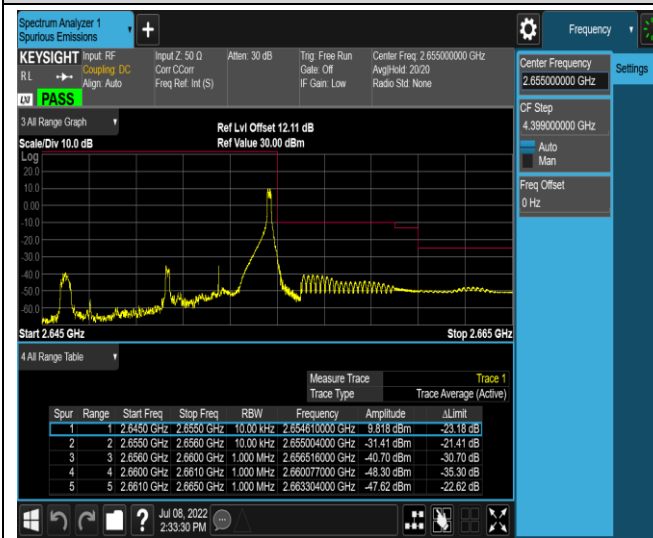

Band41-5MHz-QPSK-40065-1RB#0

Band41-5MHz-QPSK-40065-1RB#24

Band41-5MHz-QPSK-40065-25RB#0

Band41-5MHz-QPSK-41215-1RB#0

Band41-5MHz-QPSK-41215-1RB#24

Band41-5MHz-QPSK-41215-25RB#0

Band41-5MHz-16QAM-40065-1RB#0