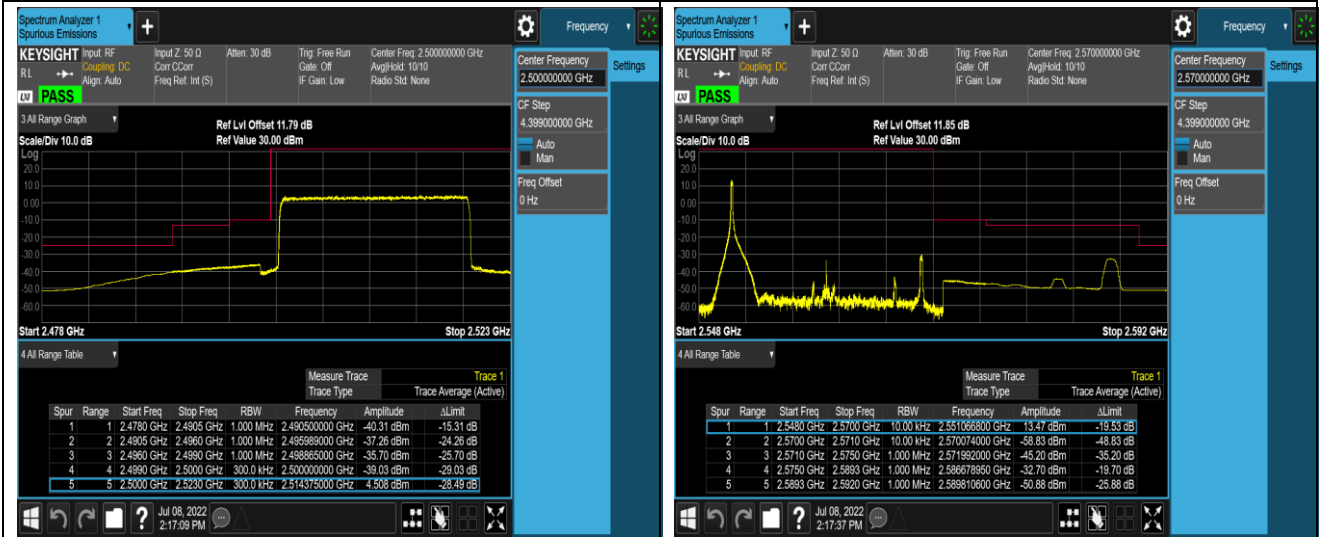

Band5-10MHz-16QAM-20600-1RB#49

Band5-10MHz-16QAM-20600-50RB#0

Band7-5MHz-QPSK-20775-1RB#0

Band7-5MHz-QPSK-20775-1RB#24

Band7-20MHz-QPSK-20850-100RB#0

Band7-20MHz-QPSK-21350-1RB#0

Band7-20MHz-QPSK-21350-1RB#99