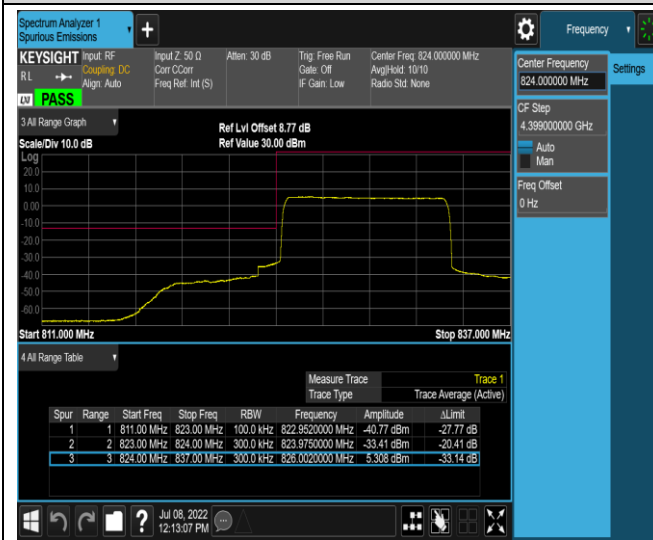

Band5-10MHz-QPSK-20600-1RB#0

Band5-10MHz-QPSK-20600-1RB#49

Band5-10MHz-QPSK-20600-50RB#0

Band5-10MHz-16QAM-20450-1RB#0

Band5-10MHz-16QAM-20450-1RB#49

Band5-10MHz-16QAM-20450-50RB#0

Band5-10MHz-16QAM-20600-1RB#0

Band5-10MHz-16QAM-20600-1RB#49

Band5-10MHz-16QAM-20600-50RB#0

Band7-5MHz-QPSK-20775-1RB#0

Band7-5MHz-QPSK-20775-1RB#24

Band7-20MHz-QPSK-20850-100RB#0

Band7-20MHz-QPSK-21350-1RB#0

Band7-20MHz-QPSK-21350-1RB#99