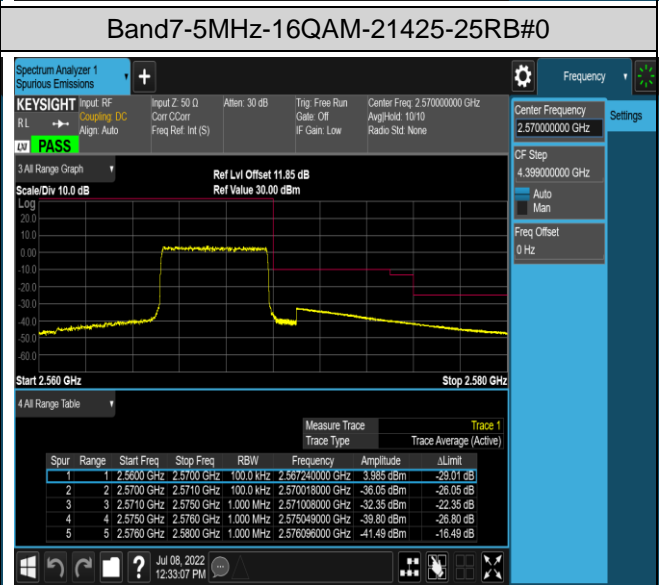

Band5-10MHz-16QAM-20600-1RB#49

Band5-10MHz-16QAM-20600-50RB#0

Band7-5MHz-QPSK-20775-1RB#0

Band7-5MHz-QPSK-20775-1RB#24

Band7-20MHz-QPSK-20850-100RB#0

Band7-20MHz-QPSK-21350-1RB#0

Band7-20MHz-QPSK-21350-1RB#99