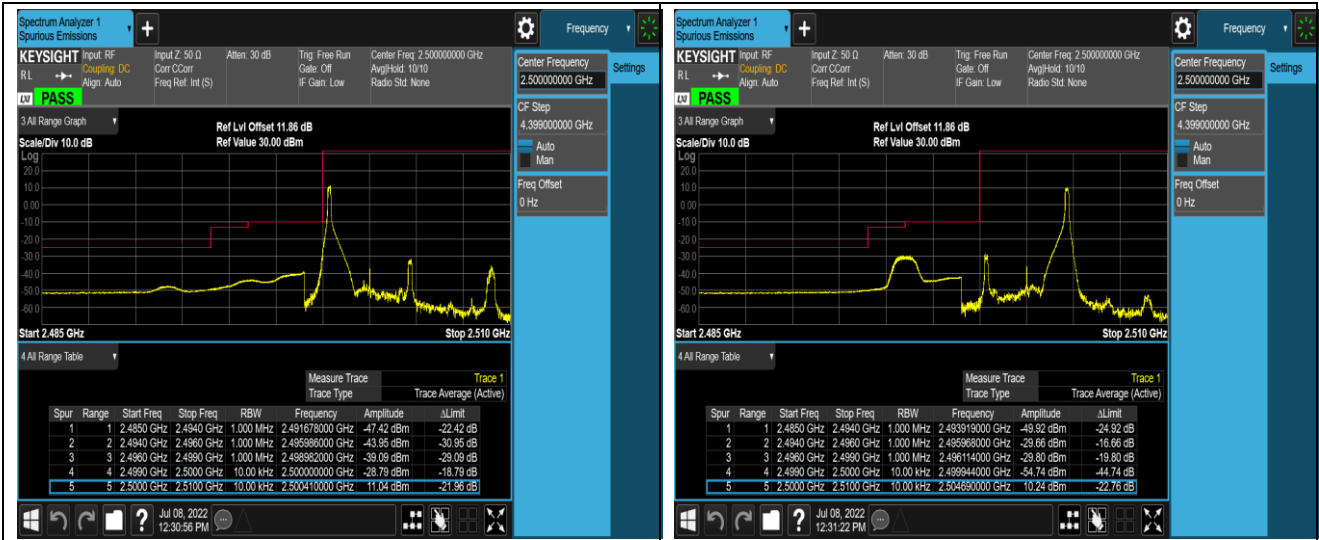

Band5-10MHz-16QAM-20600-1RB#49

Band5-10MHz-16QAM-20600-50RB#0

Band7-5MHz-QPSK-20775-1RB#0

Band7-5MHz-QPSK-20775-1RB#24

Band7-20MHz-QPSK-20850-100RB#0

Band7-20MHz-QPSK-21350-1RB#0

Band7-20MHz-QPSK-21350-1RB#99