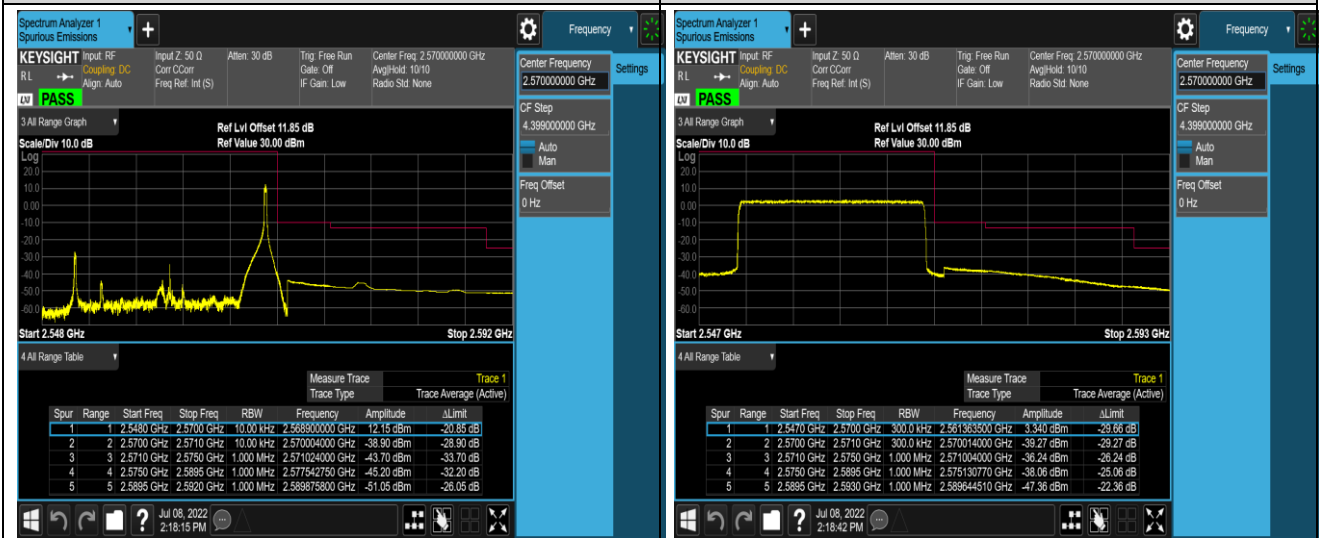

Band7-20MHz-QPSK-21350-100RB#0

Band7-20MHz-16QAM-20850-1RB#0

Band7-20MHz-16QAM-20850-1RB#99

Band7-20MHz-16QAM-20850-100RB#0

Band7-20MHz-16QAM-21350-1RB#0

Band7-20MHz-16QAM-21350-1RB#99

Band7-20MHz-16QAM-21350-100RB#0