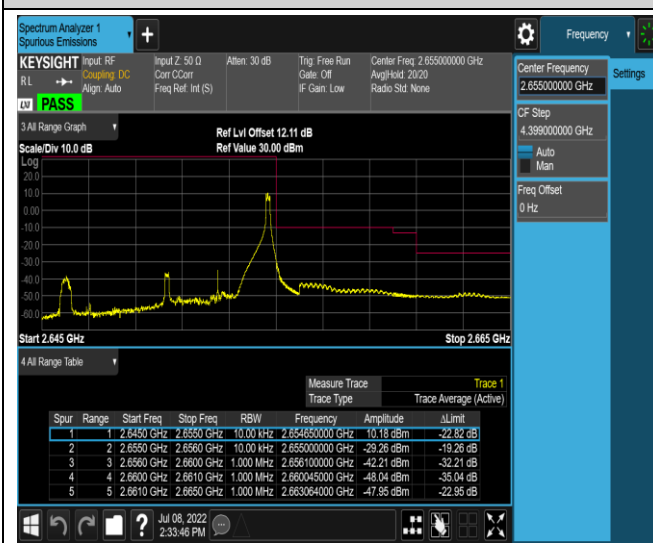

Band41-5MHz-16QAM-40065-1RB#24

Band41-5MHz-16QAM-40065-25RB#0

Band41-5MHz-16QAM-41215-1RB#0

Band41-5MHz-16QAM-41215-1RB#24

Band41-5MHz-16QAM-41215-25RB#0

Band41-20MHz-QPSK-40140-1RB#0

Band41-20MHz-QPSK-40140-1RB#99