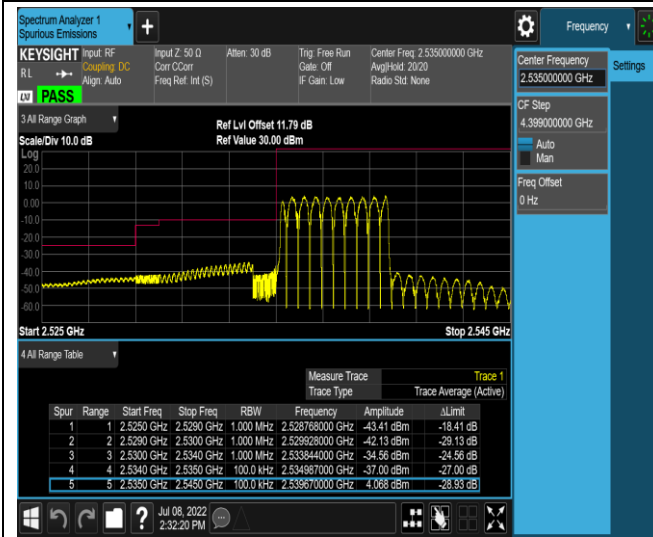

Band41-5MHz-QPSK-40065-1RB#0

Band41-5MHz-QPSK-40065-1RB#24

Band41-5MHz-QPSK-40065-25RB#0

Band41-5MHz-QPSK-41215-1RB#0

Band41-5MHz-QPSK-41215-1RB#24

Band41-5MHz-QPSK-41215-25RB#0

Band41-5MHz-16QAM-40065-1RB#0