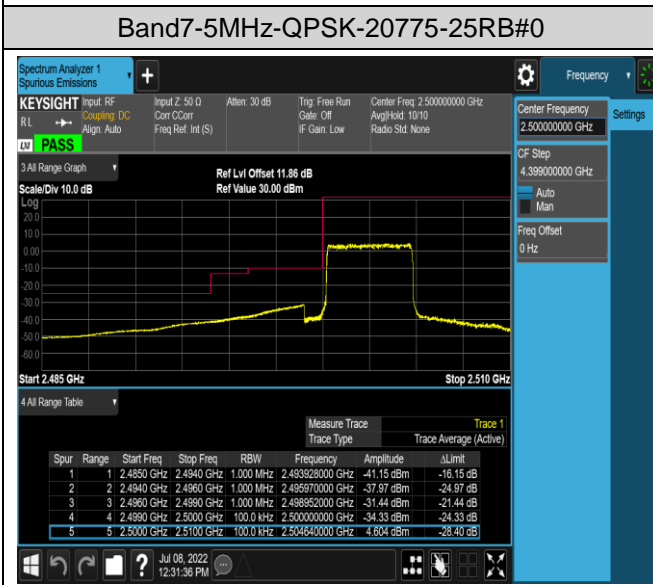

Band5-10MHz-16QAM-20600-1RB#49

Band5-10MHz-16QAM-20600-50RB#0

Band7-5MHz-QPSK-20775-1RB#0

Band7-5MHz-QPSK-20775-1RB#24

Band7-20MHz-QPSK-20850-100RB#0

Band7-20MHz-QPSK-21350-1RB#0

Band7-20MHz-QPSK-21350-1RB#99