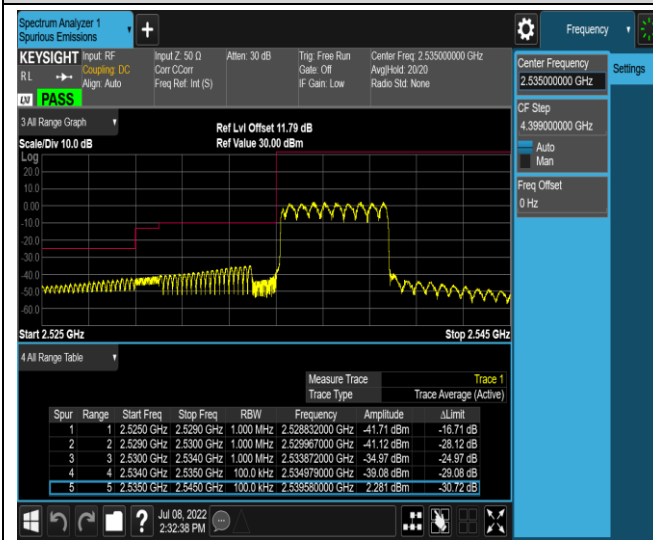

Band41-5MHz-16QAM-40065-25RB#0

Band41-5MHz-16QAM-41215-1RB#24