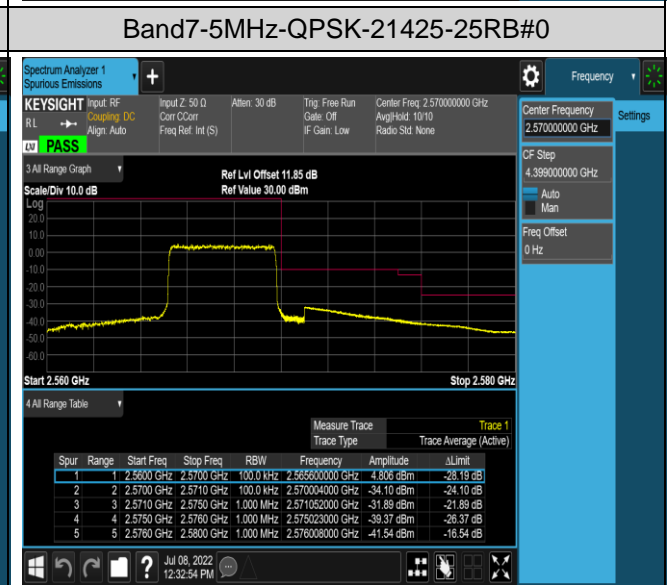

Band5-10MHz-16QAM-20600-1RB#49

Band5-10MHz-16QAM-20600-50RB#0

Band7-5MHz-QPSK-20775-1RB#0

Band7-5MHz-QPSK-20775-1RB#24

Band7-20MHz-QPSK-20850-100RB#0

Band7-20MHz-QPSK-21350-1RB#0

Band7-20MHz-QPSK-21350-1RB#99