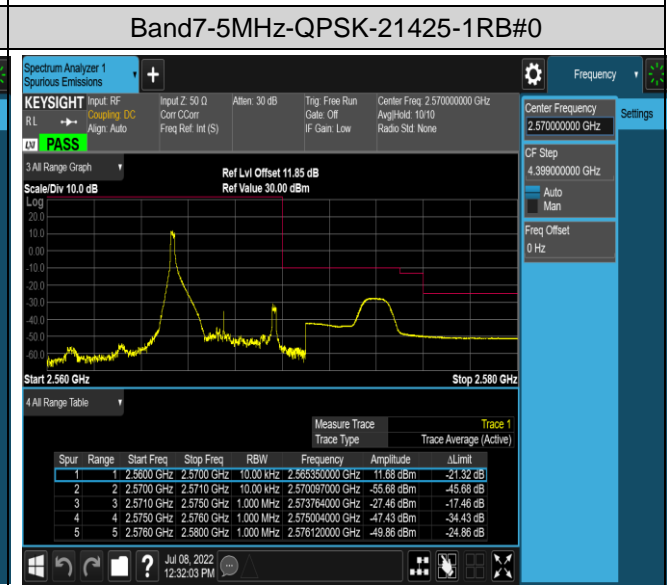

Band5-10MHz-16QAM-20600-1RB#49

Band5-10MHz-16QAM-20600-50RB#0

Band7-5MHz-QPSK-20775-1RB#0

Band7-5MHz-QPSK-20775-1RB#24

Band7-20MHz-QPSK-20850-100RB#0

Band7-20MHz-QPSK-21350-1RB#0

Band7-20MHz-QPSK-21350-1RB#99