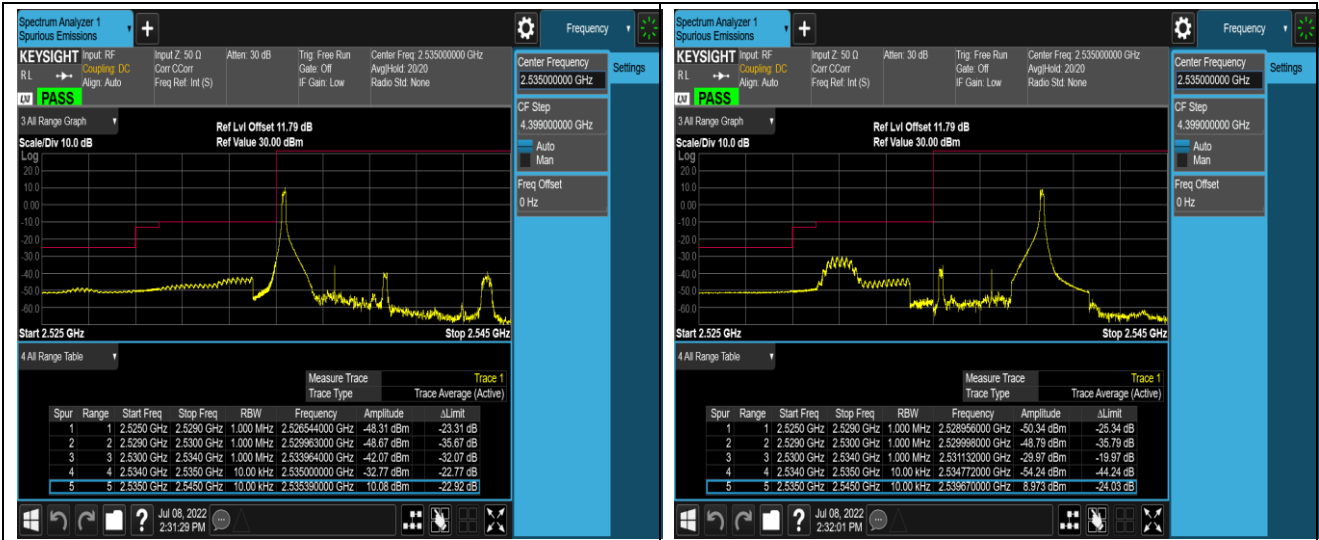

Band41-5MHz-16QAM-40065-1RB#0

Band41-5MHz-16QAM-40065-1RB#24

Band41-5MHz-16QAM-40065-25RB#0

Band41-5MHz-16QAM-41215-1RB#0