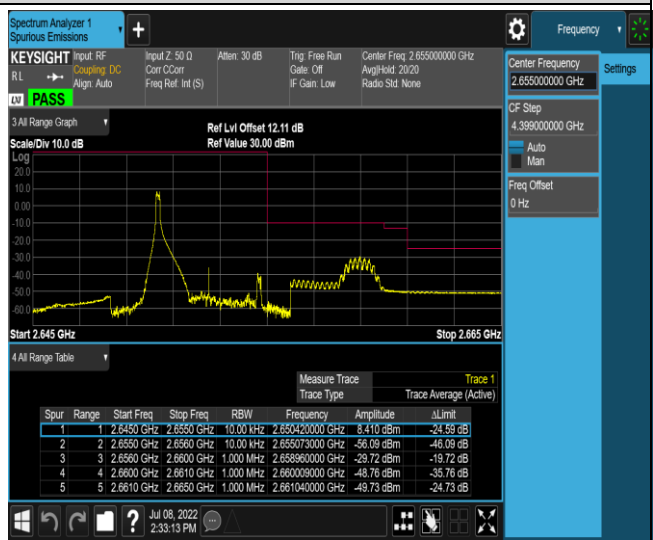

Band41-5MHz-16QAM-41215-1RB#0

Band41-5MHz-16QAM-41215-25RB#0