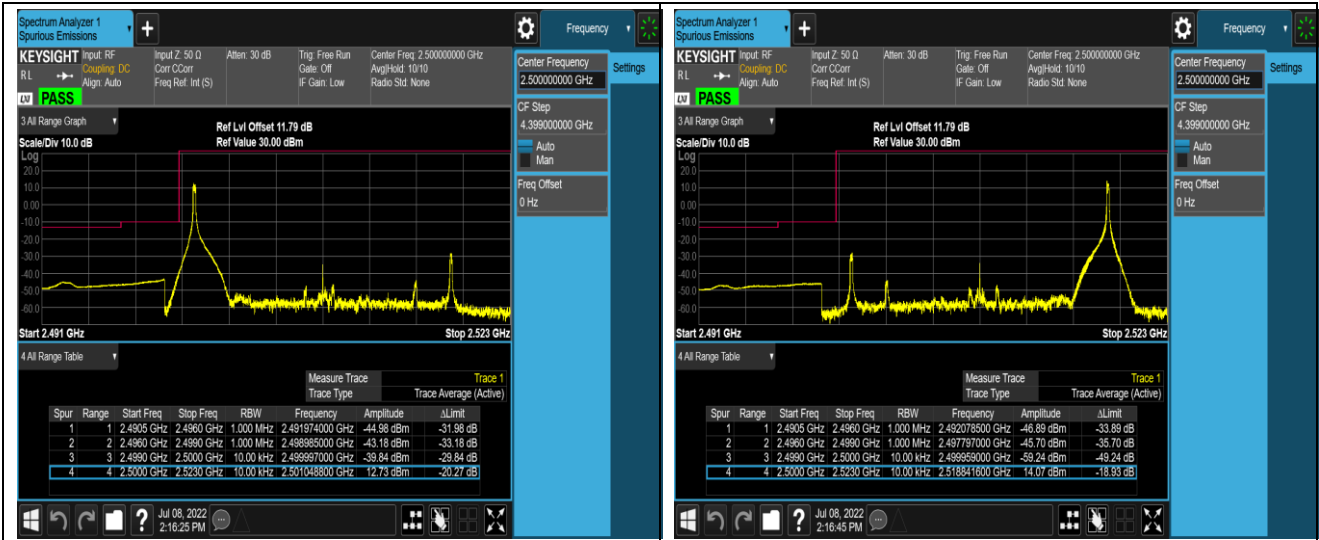

Band5-10MHz-16QAM-20600-1RB#49

Band5-10MHz-16QAM-20600-50RB#0

Band7-5MHz-QPSK-20775-1RB#0

Band7-5MHz-QPSK-20775-1RB#24

Band7-20MHz-QPSK-20850-100RB#0

Band7-20MHz-QPSK-21350-1RB#0

Band7-20MHz-QPSK-21350-1RB#99