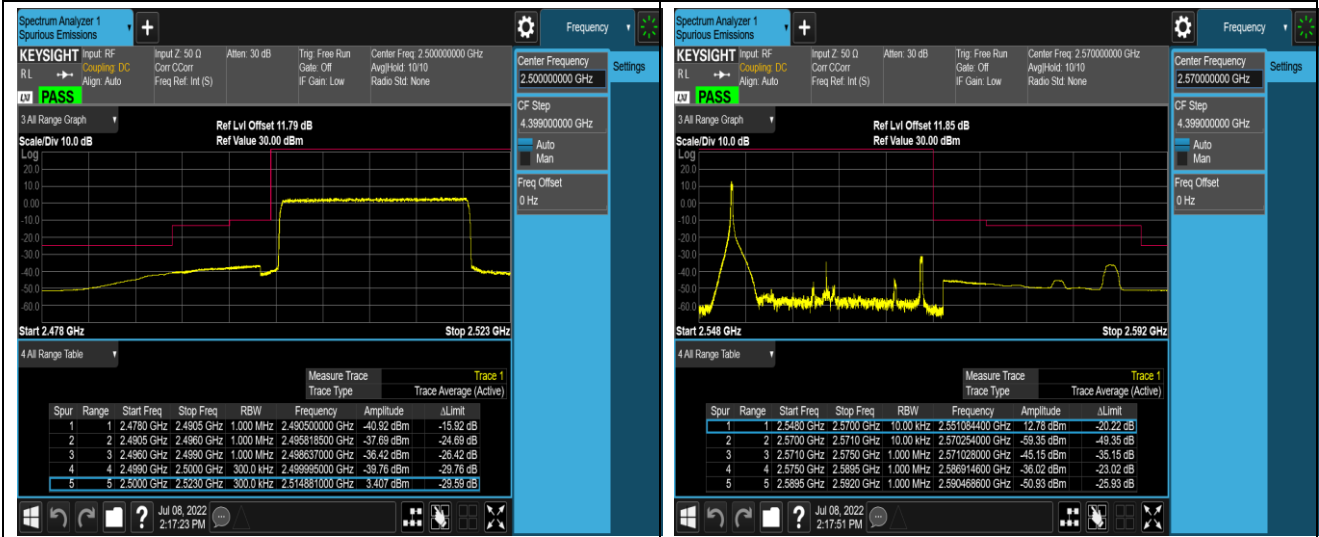

Band7-20MHz-QPSK-21350-100RB#0

Band7-20MHz-16QAM-20850-1RB#0

Band7-20MHz-16QAM-20850-1RB#99

Band7-20MHz-16QAM-20850-100RB#0

Band7-20MHz-16QAM-21350-1RB#0

Band7-20MHz-16QAM-21350-1RB#99

Band7-20MHz-16QAM-21350-100RB#0