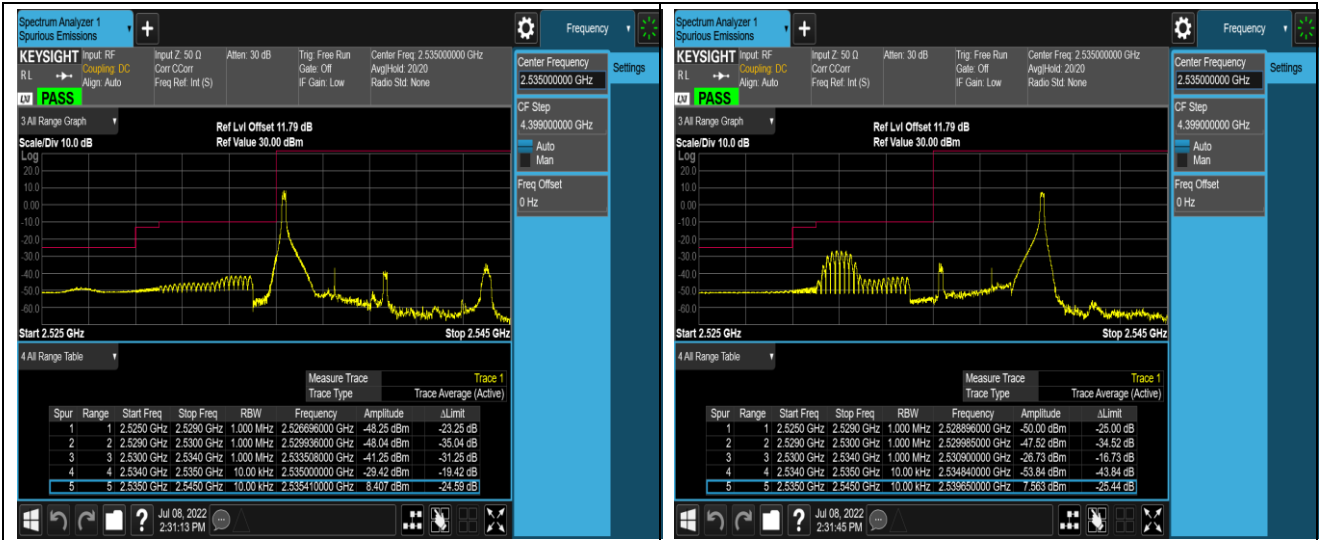

Band41-5MHz-QPSK-40065-1RB#0

Band41-5MHz-QPSK-40065-1RB#24

Band41-5MHz-QPSK-40065-25RB#0

Band41-5MHz-QPSK-41215-1RB#0