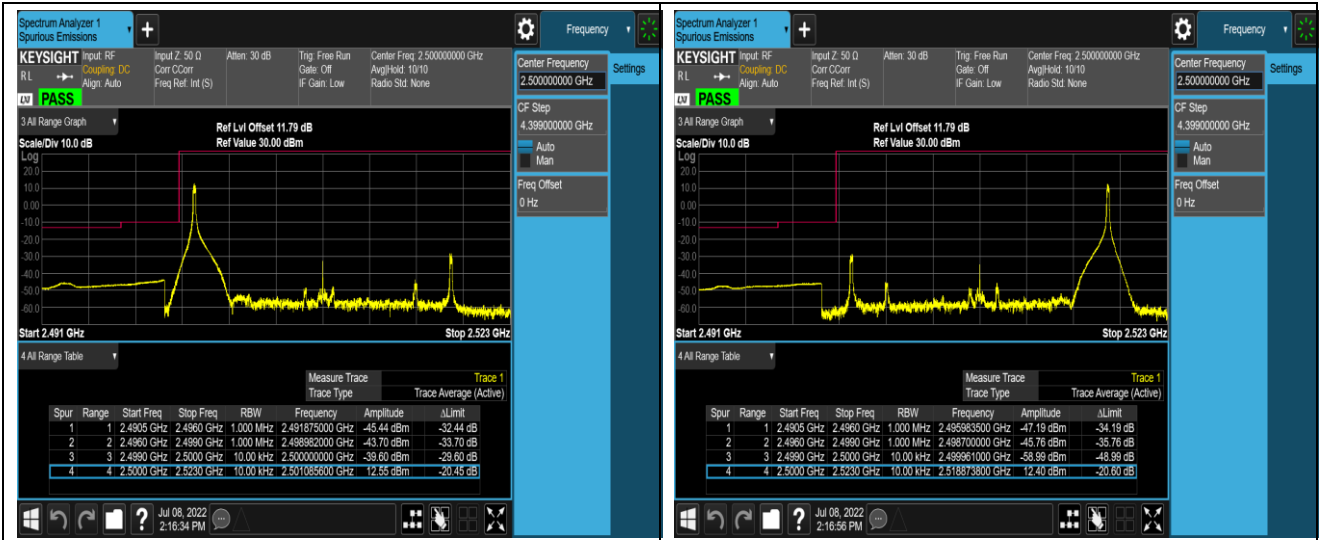

Band7-20MHz-16QAM-20850-1RB#0

Band7-20MHz-16QAM-20850-1RB#99

Band7-20MHz-16QAM-20850-100RB#0

Band7-20MHz-16QAM-21350-1RB#0