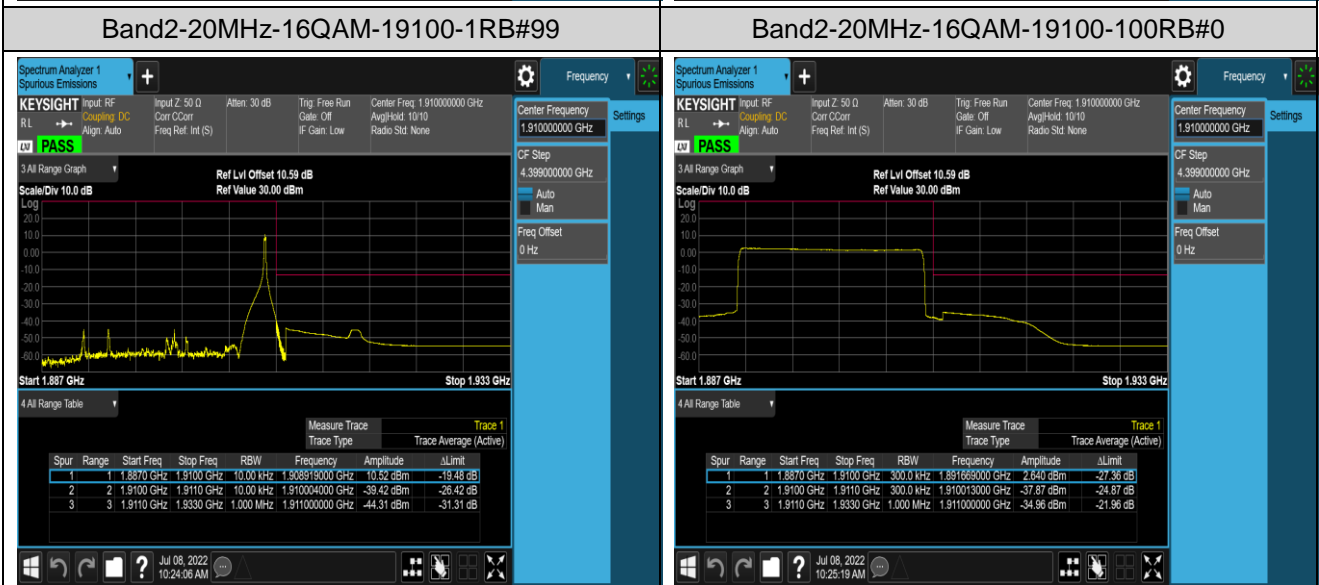

Test Graphs

Band2-20MHz-QPSK-18700-100RB#0

Band2-20MHz-QPSK-19100-1RB#0

Band2-20MHz-QPSK-19100-1RB#99

Band2-20MHz-QPSK-19100-100RB#0

Band2-20MHz-16QAM-18700-1RB#0

Band2-20MHz-16QAM-18700-1RB#99

Band4-1.4MHz-QPSK-19957-6RB#0