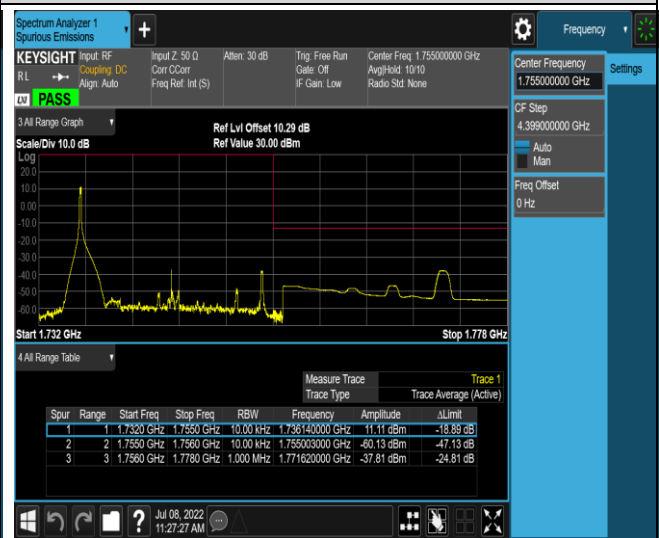

Band4-20MHz-QPSK-20300-1RB#0