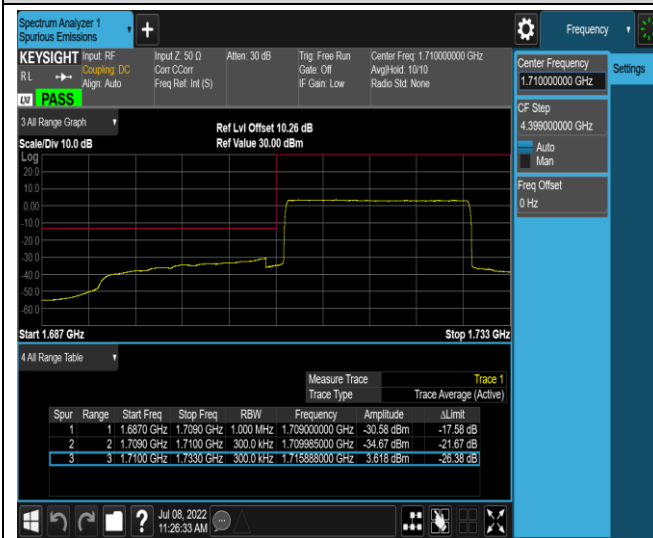

Test Graphs

Band2-20MHz-QPSK-18700-100RB#0

Band2-20MHz-QPSK-19100-1RB#0

Band2-20MHz-QPSK-19100-1RB#99

Band2-20MHz-QPSK-19100-100RB#0

Band2-20MHz-16QAM-18700-1RB#0

Band2-20MHz-16QAM-18700-1RB#99

Band4-1.4MHz-QPSK-19957-6RB#0

Band4-1.4MHz-QPSK-20393-1RB#0

Band4-1.4MHz-QPSK-20393-1RB#5

Band4-1.4MHz-QPSK-20393-6RB#0

Band4-1.4MHz-16QAM-19957-1RB#0

Band4-1.4MHz-16QAM-19957-1RB#5

Band4-20MHz-QPSK-20050-100RB#0

Band4-20MHz-QPSK-20300-1RB#0

Band4-20MHz-QPSK-20300-1RB#99

Band4-20MHz-QPSK-20300-100RB#0

Band4-20MHz-16QAM-20050-1RB#0

Band4-20MHz-16QAM-20050-1RB#99