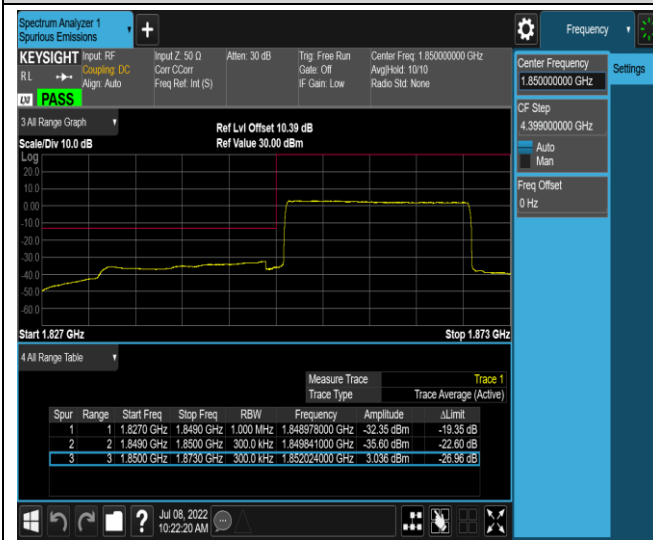

Test Graphs

Band2-20MHz-QPSK-18700-100RB#0

Band2-20MHz-QPSK-19100-1RB#0

Band2-20MHz-QPSK-19100-1RB#99

Band2-20MHz-QPSK-19100-100RB#0

Band2-20MHz-16QAM-18700-1RB#0

Band2-20MHz-16QAM-18700-1RB#99

Band4-1.4MHz-QPSK-19957-6RB#0