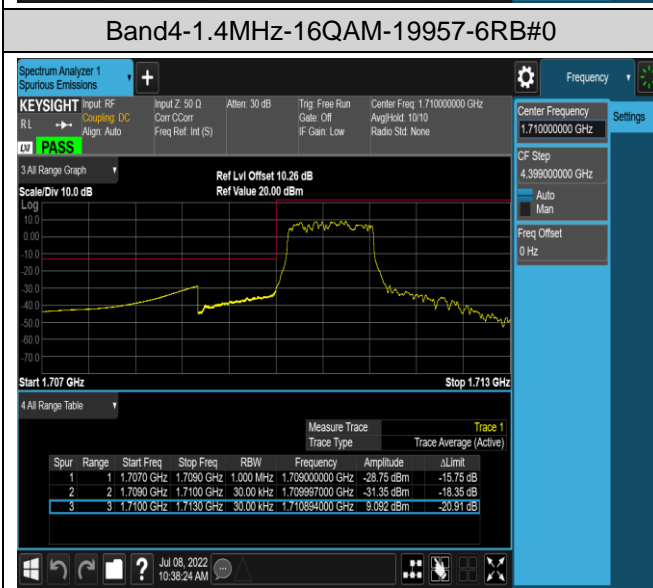

Test Graphs

Band2-20MHz-QPSK-18700-100RB#0

Band2-20MHz-QPSK-19100-1RB#0

Band2-20MHz-QPSK-19100-1RB#99

Band2-20MHz-QPSK-19100-100RB#0

Band2-20MHz-16QAM-18700-1RB#0

Band2-20MHz-16QAM-18700-1RB#99

Band4-1.4MHz-QPSK-19957-6RB#0

Band4-1.4MHz-QPSK-20393-1RB#0

Band4-1.4MHz-QPSK-20393-1RB#5

Band4-1.4MHz-QPSK-20393-6RB#0

Band4-1.4MHz-16QAM-19957-1RB#0

Band4-1.4MHz-16QAM-19957-1RB#5

Band4-20MHz-QPSK-20050-100RB#0

Band4-20MHz-QPSK-20300-1RB#0