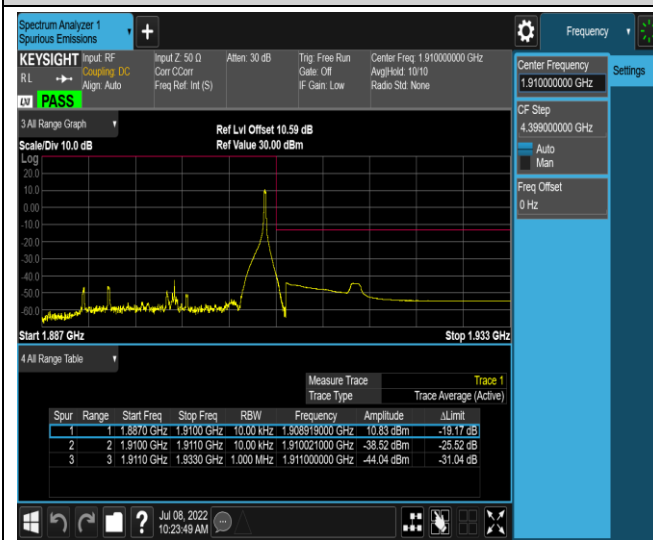

Test Graphs

Band2-20MHz-QPSK-18700-100RB#0

Band2-20MHz-QPSK-19100-1RB#0

Band2-20MHz-QPSK-19100-1RB#99

Band2-20MHz-QPSK-19100-100RB#0

Band2-20MHz-16QAM-18700-1RB#0

Band2-20MHz-16QAM-18700-1RB#99

Band4-1.4MHz-QPSK-19957-6RB#0

Band4-1.4MHz-QPSK-20393-1RB#0

Band4-1.4MHz-QPSK-20393-1RB#5

Band4-1.4MHz-QPSK-20393-6RB#0

Band4-1.4MHz-16QAM-19957-1RB#0

Band4-1.4MHz-16QAM-19957-1RB#5

Band4-20MHz-QPSK-20050-100RB#0

Band4-20MHz-QPSK-20300-1RB#0