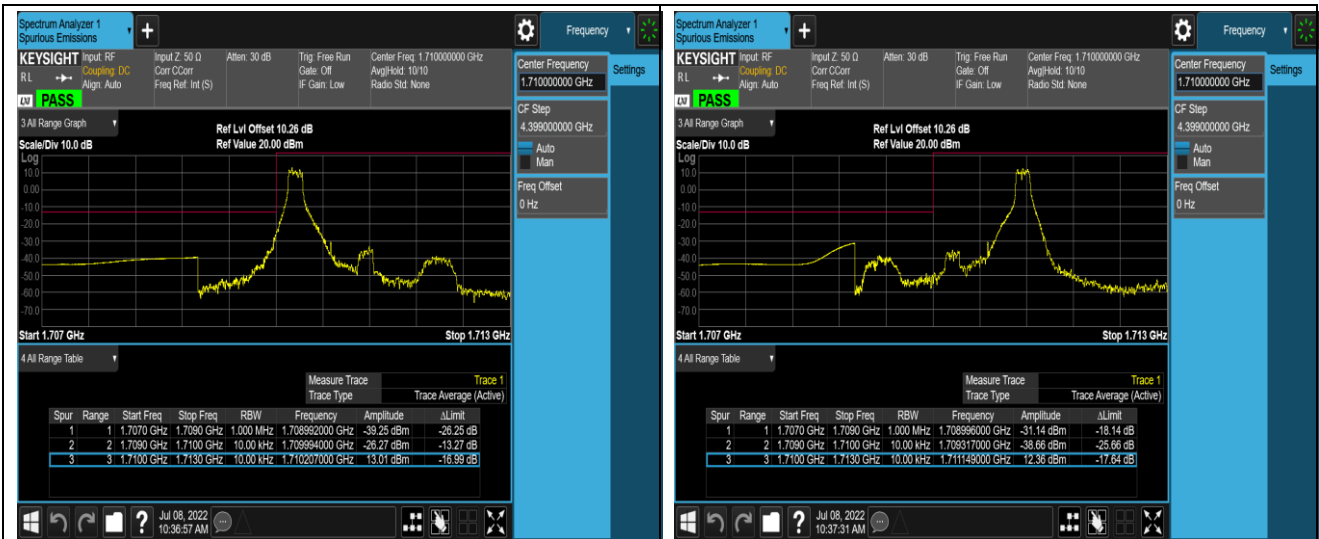

Test Graphs

Band2-20MHz-QPSK-18700-100RB#0

Band2-20MHz-QPSK-19100-1RB#0

Band2-20MHz-QPSK-19100-1RB#99

Band2-20MHz-QPSK-19100-100RB#0

Band2-20MHz-16QAM-18700-1RB#0

Band2-20MHz-16QAM-18700-1RB#99

Band4-1.4MHz-QPSK-19957-6RB#0

Band4-1.4MHz-QPSK-20393-1RB#0

Band4-1.4MHz-QPSK-20393-1RB#5

Band4-1.4MHz-QPSK-20393-6RB#0

Band4-1.4MHz-16QAM-19957-1RB#0

Band4-1.4MHz-16QAM-19957-1RB#5

Band4-20MHz-QPSK-20050-100RB#0

Band4-20MHz-QPSK-20300-1RB#0