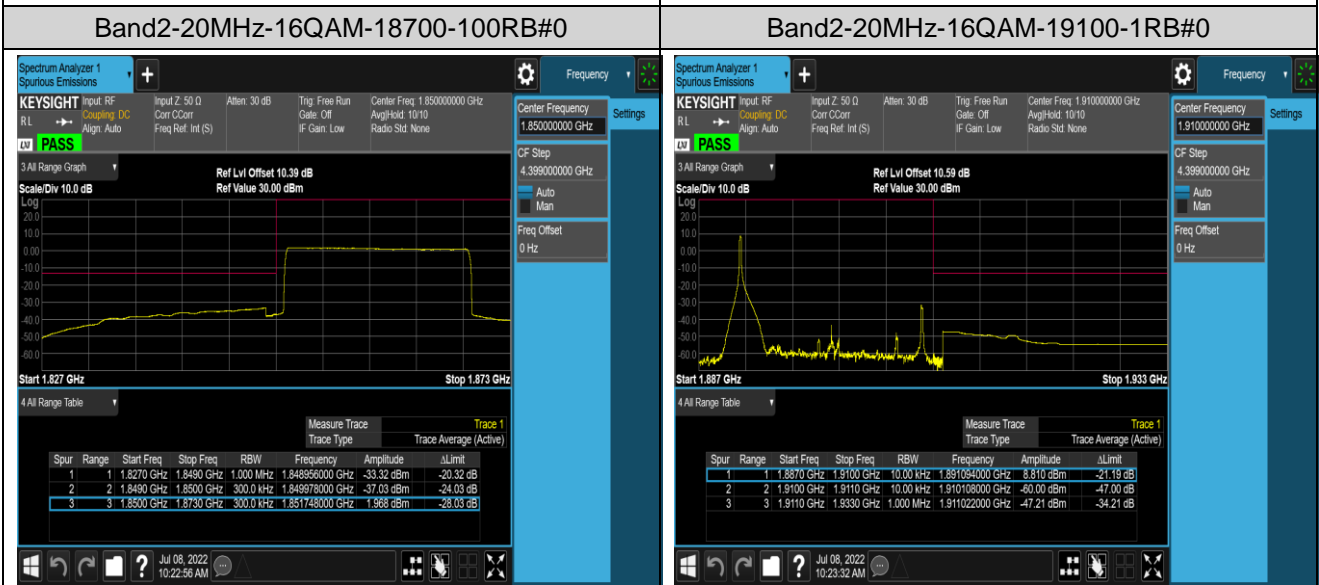

Test Graphs

Band2-20MHz-QPSK-18700-100RB#0

Band2-20MHz-QPSK-19100-1RB#0

Band2-20MHz-QPSK-19100-1RB#99

Band2-20MHz-QPSK-19100-100RB#0

Band2-20MHz-16QAM-18700-1RB#0

Band2-20MHz-16QAM-18700-1RB#99

Band4-1.4MHz-QPSK-19957-6RB#0