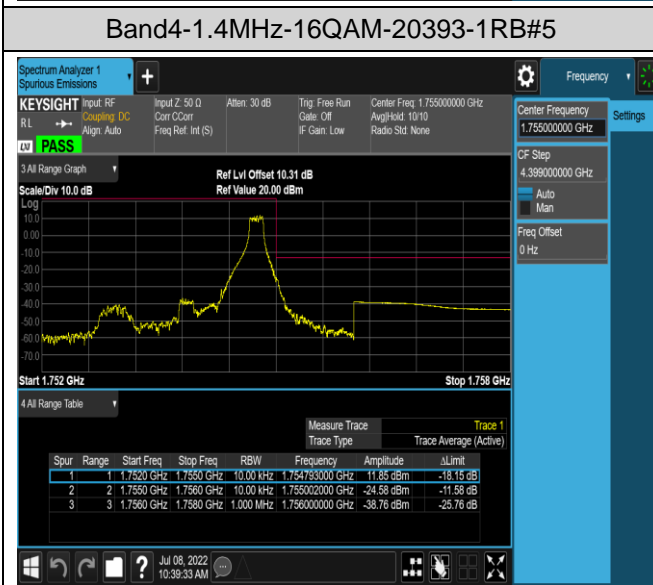

Test Graphs

Band2-20MHz-QPSK-18700-100RB#0

Band2-20MHz-QPSK-19100-1RB#0

Band2-20MHz-QPSK-19100-1RB#99

Band2-20MHz-QPSK-19100-100RB#0

Band2-20MHz-16QAM-18700-1RB#0

Band2-20MHz-16QAM-18700-1RB#99

Band4-1.4MHz-QPSK-19957-6RB#0

Band4-1.4MHz-QPSK-20393-1RB#0

Band4-1.4MHz-QPSK-20393-1RB#5

Band4-1.4MHz-QPSK-20393-6RB#0

Band4-1.4MHz-16QAM-19957-1RB#0

Band4-1.4MHz-16QAM-19957-1RB#5

Band4-20MHz-QPSK-20050-100RB#0

Band4-20MHz-QPSK-20300-1RB#0

Band4-20MHz-QPSK-20300-1RB#99

Band4-20MHz-QPSK-20300-100RB#0

Band4-20MHz-16QAM-20050-1RB#0

Band4-20MHz-16QAM-20050-1RB#99