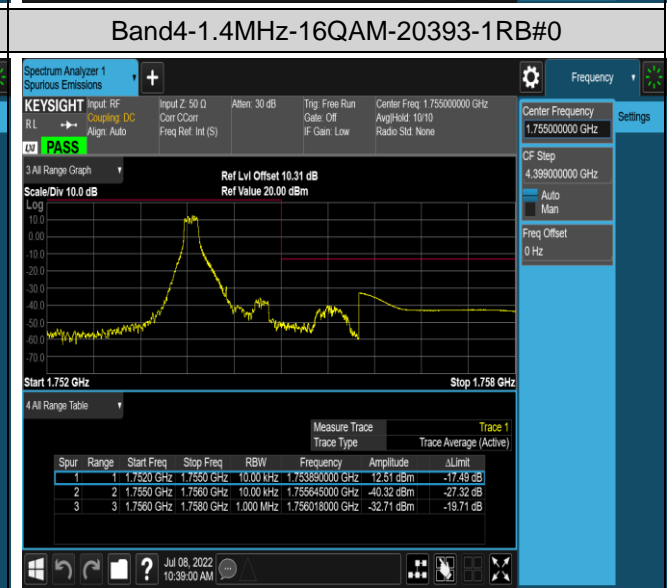

Test Graphs

Band2-20MHz-QPSK-18700-100RB#0

Band2-20MHz-QPSK-19100-1RB#0

Band2-20MHz-QPSK-19100-1RB#99

Band2-20MHz-QPSK-19100-100RB#0

Band2-20MHz-16QAM-18700-1RB#0

Band2-20MHz-16QAM-18700-1RB#99

Band4-1.4MHz-QPSK-19957-6RB#0

Band4-1.4MHz-QPSK-20393-1RB#0

Band4-1.4MHz-QPSK-20393-1RB#5

Band4-1.4MHz-QPSK-20393-6RB#0

Band4-1.4MHz-16QAM-19957-1RB#0

Band4-1.4MHz-16QAM-19957-1RB#5

Band4-20MHz-QPSK-20050-100RB#0

Band4-20MHz-QPSK-20300-1RB#0