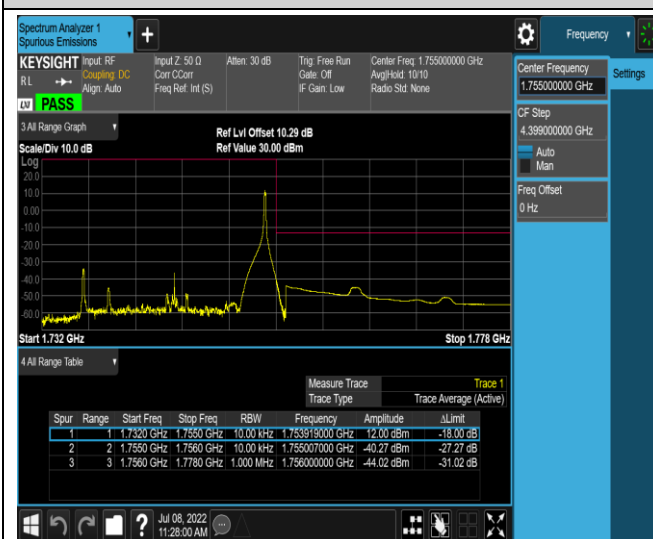

Test Graphs

Band2-20MHz-QPSK-18700-100RB#0

Band2-20MHz-QPSK-19100-1RB#0

Band2-20MHz-QPSK-19100-1RB#99

Band2-20MHz-QPSK-19100-100RB#0

Band2-20MHz-16QAM-18700-1RB#0

Band2-20MHz-16QAM-18700-1RB#99

Band4-1.4MHz-QPSK-19957-6RB#0

Band4-1.4MHz-QPSK-20393-1RB#0

Band4-1.4MHz-QPSK-20393-1RB#5

Band4-1.4MHz-QPSK-20393-6RB#0

Band4-1.4MHz-16QAM-19957-1RB#0

Band4-1.4MHz-16QAM-19957-1RB#5

Band4-20MHz-QPSK-20050-100RB#0

Band4-20MHz-QPSK-20300-1RB#0

Band4-20MHz-QPSK-20300-1RB#99

Band4-20MHz-QPSK-20300-100RB#0

Band4-20MHz-16QAM-20050-1RB#0

Band4-20MHz-16QAM-20050-1RB#99