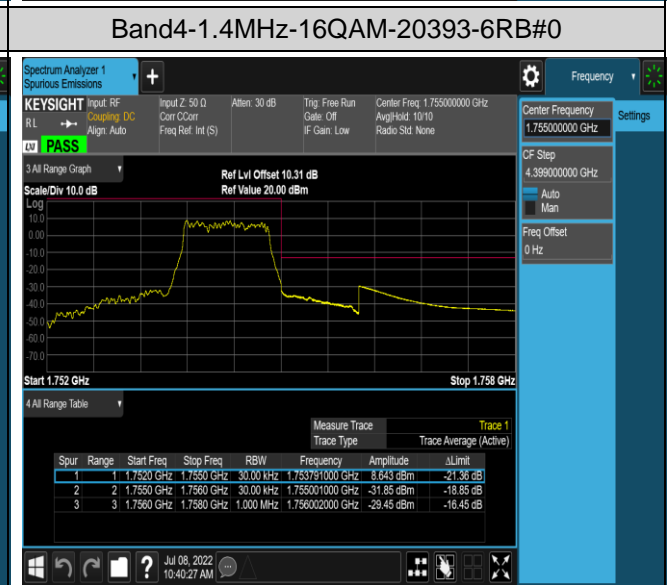

Test Graphs

Band2-20MHz-QPSK-18700-100RB#0

Band2-20MHz-QPSK-19100-1RB#0

Band2-20MHz-QPSK-19100-1RB#99

Band2-20MHz-QPSK-19100-100RB#0

Band2-20MHz-16QAM-18700-1RB#0

Band2-20MHz-16QAM-18700-1RB#99

Band4-1.4MHz-QPSK-19957-6RB#0

Band4-1.4MHz-QPSK-20393-1RB#0

Band4-1.4MHz-QPSK-20393-1RB#5

Band4-1.4MHz-QPSK-20393-6RB#0

Band4-1.4MHz-16QAM-19957-1RB#0

Band4-1.4MHz-16QAM-19957-1RB#5

Band4-20MHz-QPSK-20050-100RB#0

Band4-20MHz-QPSK-20300-1RB#0

Band4-20MHz-QPSK-20300-1RB#99

Band4-20MHz-QPSK-20300-100RB#0

Band4-20MHz-16QAM-20050-1RB#0

Band4-20MHz-16QAM-20050-1RB#99