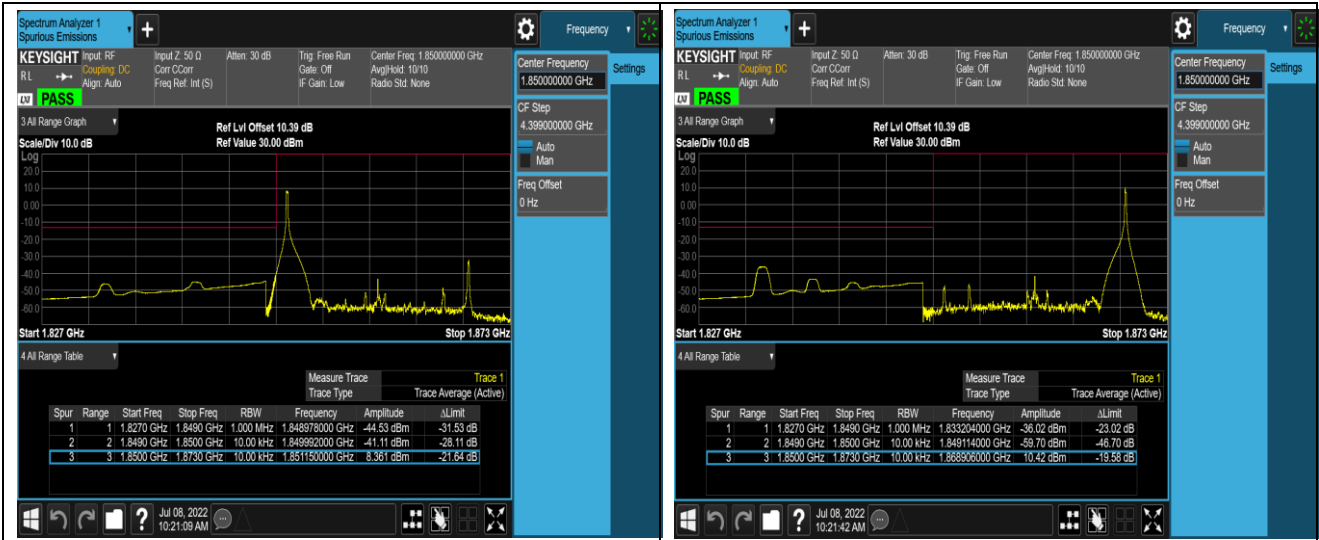

Test Graphs

Band2-20MHz-QPSK-18700-100RB#0

Band2-20MHz-QPSK-19100-1RB#0

Band2-20MHz-QPSK-19100-1RB#99

Band2-20MHz-QPSK-19100-100RB#0

Band2-20MHz-16QAM-18700-1RB#0

Band2-20MHz-16QAM-18700-1RB#99

Band4-1.4MHz-QPSK-19957-6RB#0