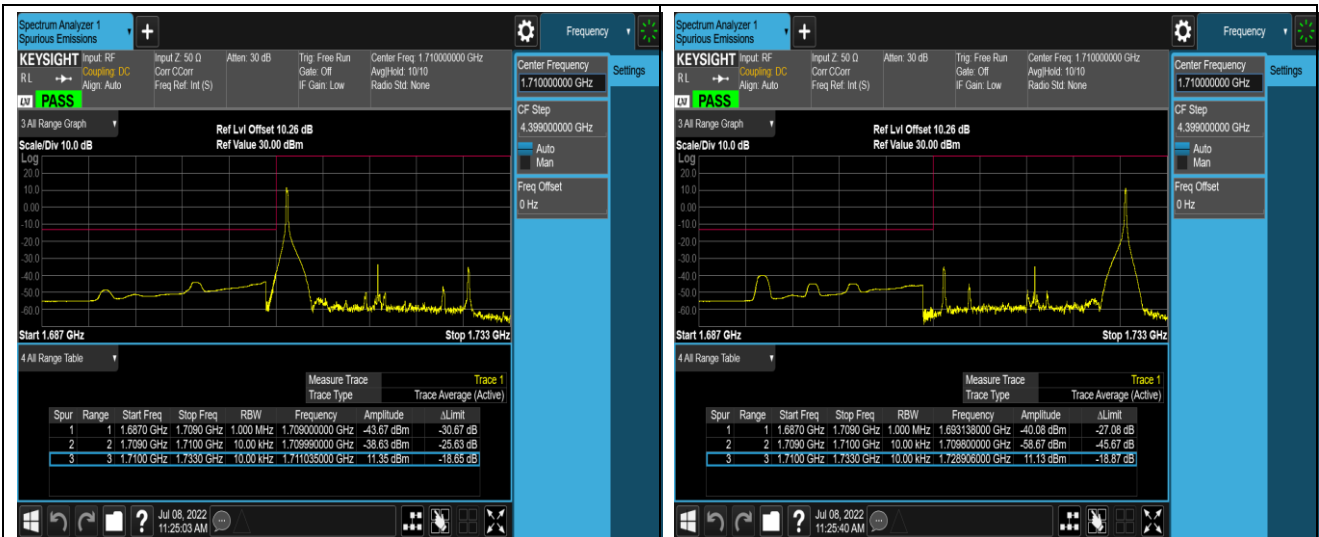

Test Graphs

Band2-20MHz-QPSK-18700-100RB#0

Band2-20MHz-QPSK-19100-1RB#0

Band2-20MHz-QPSK-19100-1RB#99

Band2-20MHz-QPSK-19100-100RB#0

Band2-20MHz-16QAM-18700-1RB#0

Band2-20MHz-16QAM-18700-1RB#99

Band4-1.4MHz-QPSK-19957-6RB#0

Band4-1.4MHz-QPSK-20393-1RB#0

Band4-1.4MHz-QPSK-20393-1RB#5

Band4-1.4MHz-QPSK-20393-6RB#0

Band4-1.4MHz-16QAM-19957-1RB#0

Band4-1.4MHz-16QAM-19957-1RB#5

Band4-20MHz-QPSK-20050-100RB#0

Band4-20MHz-QPSK-20300-1RB#0

Band4-20MHz-QPSK-20300-1RB#99

Band4-20MHz-QPSK-20300-100RB#0

Band4-20MHz-16QAM-20050-1RB#0

Band4-20MHz-16QAM-20050-1RB#99