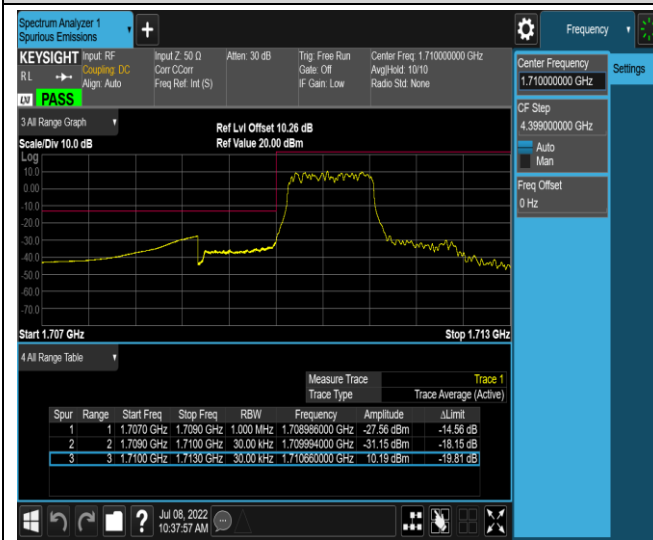

Test Graphs

Band2-20MHz-QPSK-18700-100RB#0

Band2-20MHz-QPSK-19100-1RB#0

Band2-20MHz-QPSK-19100-1RB#99

Band2-20MHz-QPSK-19100-100RB#0

Band2-20MHz-16QAM-18700-1RB#0

Band2-20MHz-16QAM-18700-1RB#99

Band4-1.4MHz-QPSK-19957-6RB#0

Band4-1.4MHz-QPSK-20393-1RB#0

Band4-1.4MHz-QPSK-20393-1RB#5

Band4-1.4MHz-QPSK-20393-6RB#0

Band4-1.4MHz-16QAM-19957-1RB#0

Band4-1.4MHz-16QAM-19957-1RB#5

Band4-20MHz-QPSK-20050-100RB#0

Band4-20MHz-QPSK-20300-1RB#0