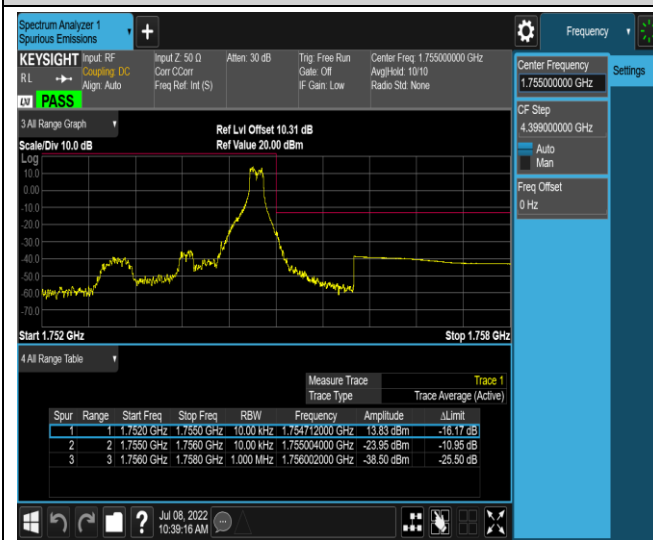

Band4-1.4MHz-QPSK-20393-1RB#5