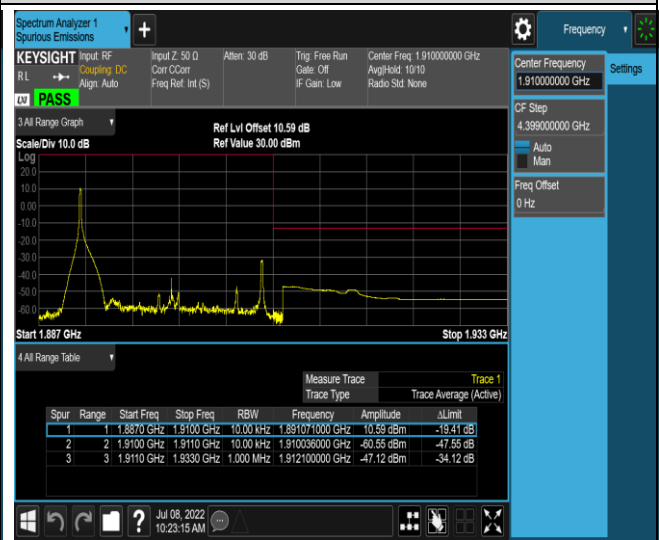

Test Graphs

Band2-20MHz-QPSK-18700-100RB#0

Band2-20MHz-QPSK-19100-1RB#0

Band2-20MHz-QPSK-19100-1RB#99

Band2-20MHz-QPSK-19100-100RB#0

Band2-20MHz-16QAM-18700-1RB#0

Band2-20MHz-16QAM-18700-1RB#99

Band4-1.4MHz-QPSK-19957-6RB#0