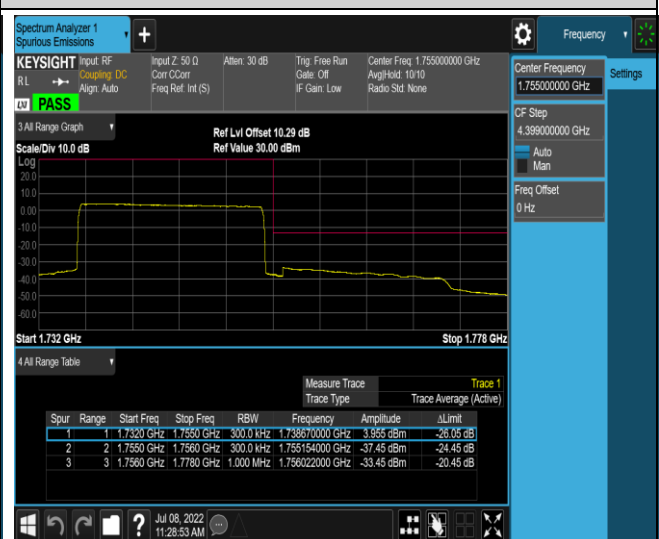

Test Graphs

Band2-20MHz-QPSK-18700-100RB#0

Band2-20MHz-QPSK-19100-1RB#0

Band2-20MHz-QPSK-19100-1RB#99

Band2-20MHz-QPSK-19100-100RB#0

Band2-20MHz-16QAM-18700-1RB#0

Band2-20MHz-16QAM-18700-1RB#99

Band4-1.4MHz-QPSK-19957-6RB#0

Band4-1.4MHz-QPSK-20393-1RB#0

Band4-1.4MHz-QPSK-20393-1RB#5

Band4-1.4MHz-QPSK-20393-6RB#0

Band4-1.4MHz-16QAM-19957-1RB#0

Band4-1.4MHz-16QAM-19957-1RB#5

Band4-20MHz-QPSK-20050-100RB#0

Band4-20MHz-QPSK-20300-1RB#0

Band4-20MHz-QPSK-20300-1RB#99

Band4-20MHz-QPSK-20300-100RB#0

Band4-20MHz-16QAM-20050-1RB#0

Band4-20MHz-16QAM-20050-1RB#99