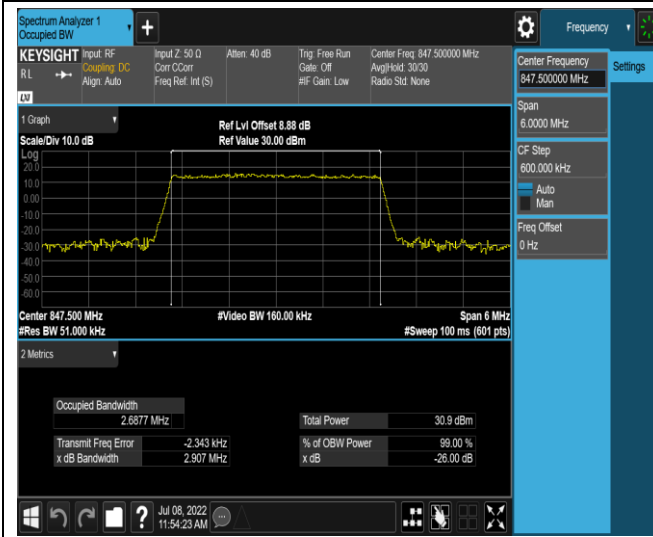

Band5-1.4MHz-16QAM-20525-6RB#0

Band5-1.4MHz-16QAM-20643-6RB#0

Band5-3MHz-QPSK-20415-15RB#0

Band5-3MHz-QPSK-20525-15RB#0

Band5-3MHz-QPSK-20635-15RB#0

Band5-3MHz-16QAM-20415-15RB#0

Band5-3MHz-16QAM-20525-15RB#0