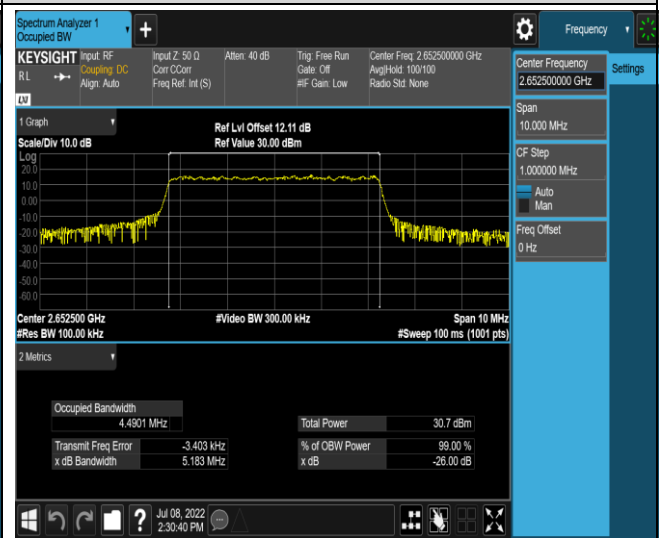

Band41-5MHz-QPSK-40640-25RB#0

Band41-5MHz-QPSK-41215-25RB#0

Band41-5MHz-16QAM-40065-25RB#0

Band41-5MHz-16QAM-40640-25RB#0

Band41-5MHz-16QAM-41215-25RB#0

Band41-10MHz-QPSK-40090-50RB#0

Band41-10MHz-QPSK-40640-50RB#0