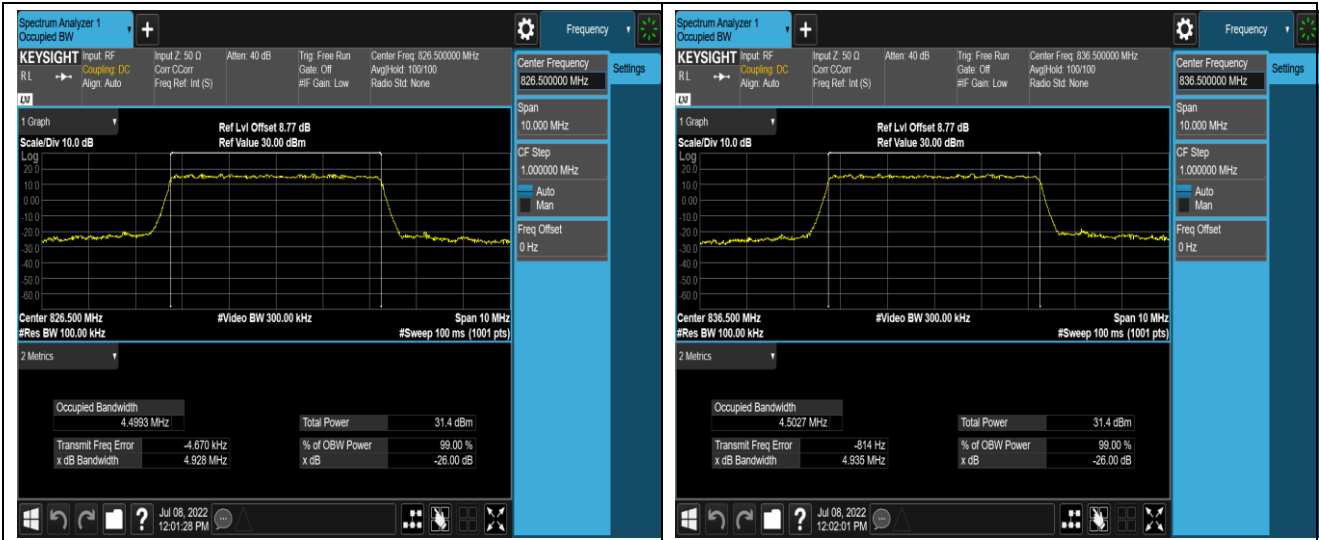

Band5-5MHz-QPSK-20425-25RB#0

Band5-5MHz-QPSK-20525-25RB#0

Band5-5MHz-QPSK-20625-25RB#0

Band5-5MHz-16QAM-20425-25RB#0