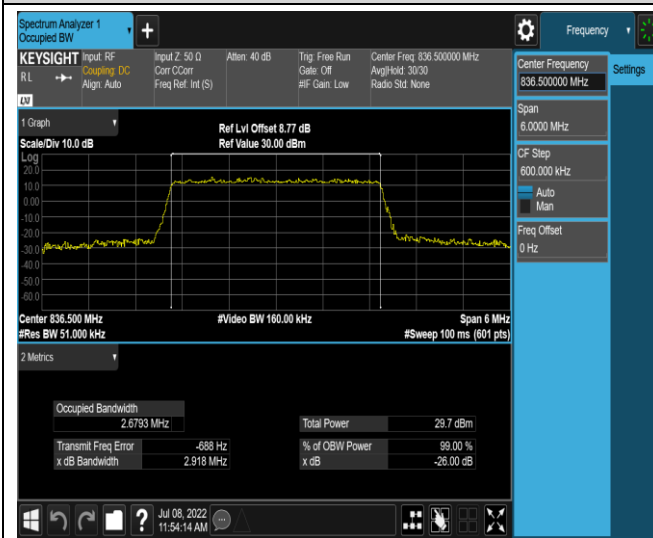

Band5-3MHz-16QAM-20525-15RB#0

Band5-5MHz-QPSK-20425-25RB#0