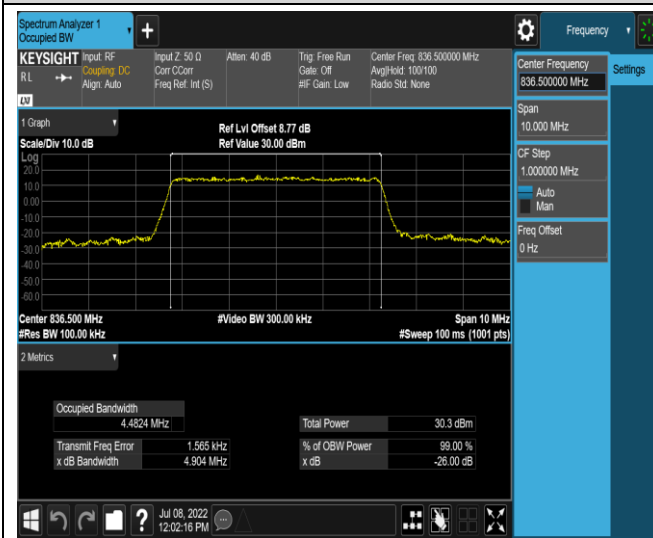

Band5-3MHz-16QAM-20635-15RB#0

Band5-5MHz-QPSK-20425-25RB#0

Band5-5MHz-QPSK-20525-25RB#0

Band5-5MHz-QPSK-20625-25RB#0

Band5-5MHz-16QAM-20425-25RB#0

Band5-5MHz-16QAM-20525-25RB#0

Band5-5MHz-16QAM-20625-25RB#0