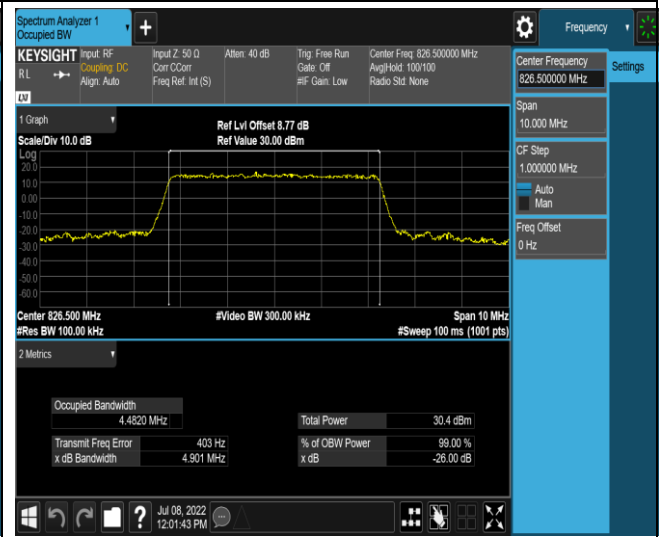

Band5-3MHz-16QAM-20635-15RB#0

Band5-5MHz-QPSK-20425-25RB#0

Band5-5MHz-QPSK-20525-25RB#0

Band5-5MHz-QPSK-20625-25RB#0

Band5-5MHz-16QAM-20425-25RB#0

Band5-5MHz-16QAM-20525-25RB#0

Band5-5MHz-16QAM-20625-25RB#0