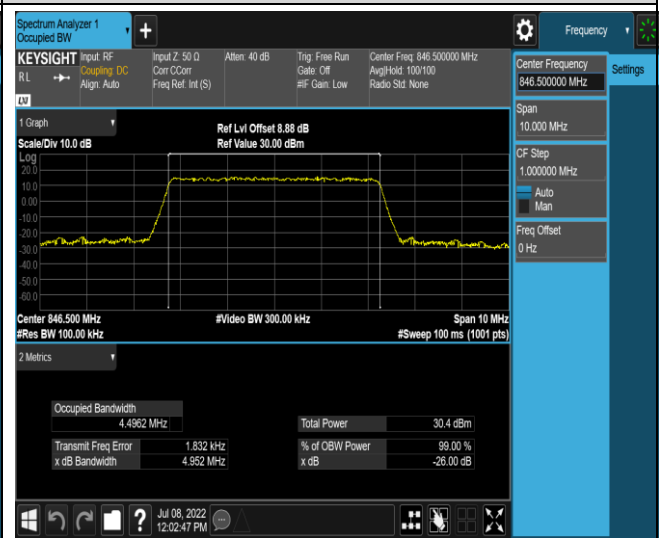

Band5-5MHz-16QAM-20625-25RB#0

Band5-10MHz-QPSK-20525-50RB#0