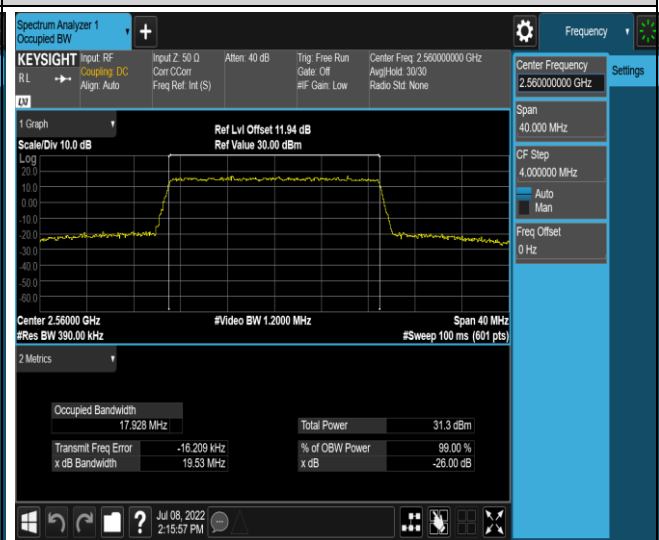

Band5-10MHz-QPSK-20450-50RB#0

Band5-10MHz-QPSK-20525-50RB#0

Band7-20MHz-QPSK-21350-100RB#0

Band7-20MHz-16QAM-20850-100RB#0

Band7-20MHz-16QAM-21100-100RB#0

Band7-20MHz-16QAM-21350-100RB#0

Band41-5MHz-QPSK-40665-25RB#0