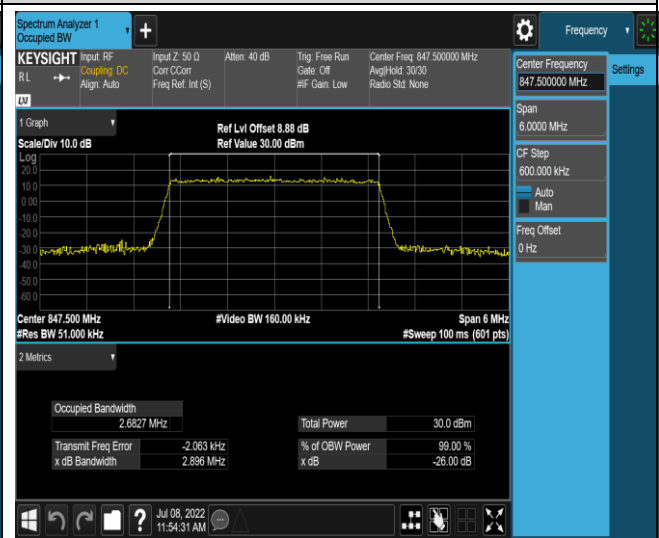

Band5-3MHz-16QAM-20635-15RB#0

Band5-5MHz-QPSK-20525-25RB#0