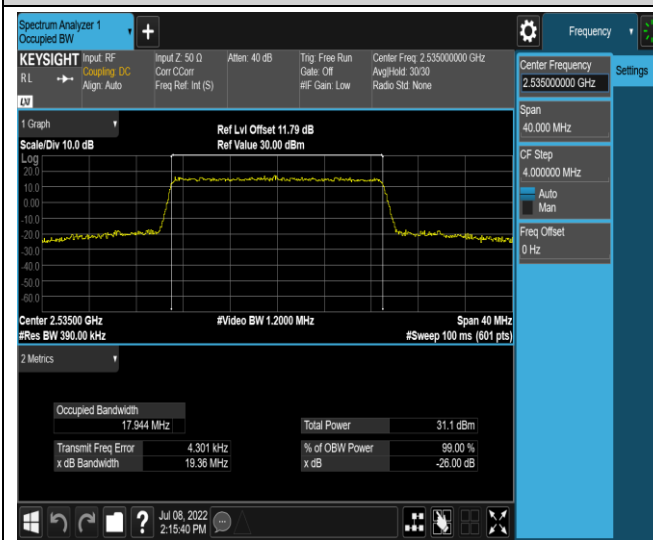

Band5-10MHz-QPSK-20450-50RB#0

Band5-10MHz-QPSK-20525-50RB#0

Band7-20MHz-QPSK-21350-100RB#0

Band7-20MHz-16QAM-20850-100RB#0

Band7-20MHz-16QAM-21100-100RB#0

Band7-20MHz-16QAM-21350-100RB#0

Band41-5MHz-QPSK-40665-25RB#0