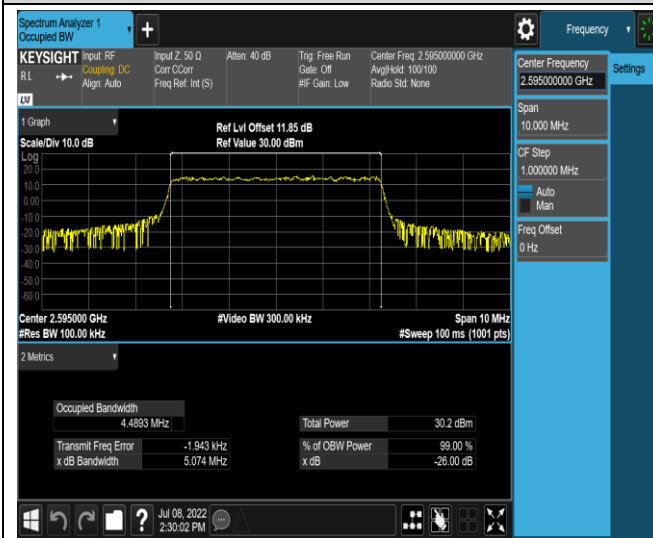

Band41-5MHz-QPSK-40640-25RB#0

Band41-5MHz-QPSK-41215-25RB#0

Band41-5MHz-16QAM-40065-25RB#0

Band41-5MHz-16QAM-40640-25RB#0

Band41-5MHz-16QAM-41215-25RB#0

Band41-10MHz-QPSK-40090-50RB#0

Band41-10MHz-QPSK-40640-50RB#0