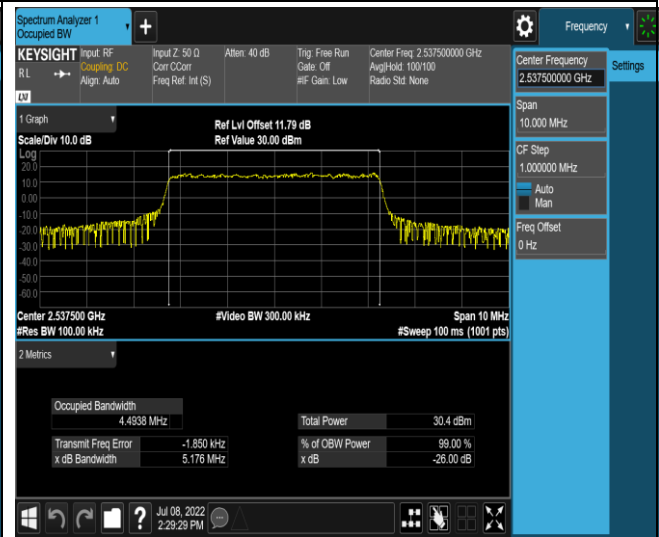

Band41-5MHz-QPSK-40640-25RB#0

Band41-5MHz-QPSK-41215-25RB#0

Band41-5MHz-16QAM-40065-25RB#0

Band41-5MHz-16QAM-40640-25RB#0

Band41-5MHz-16QAM-41215-25RB#0

Band41-10MHz-QPSK-40090-50RB#0

Band41-10MHz-QPSK-40640-50RB#0