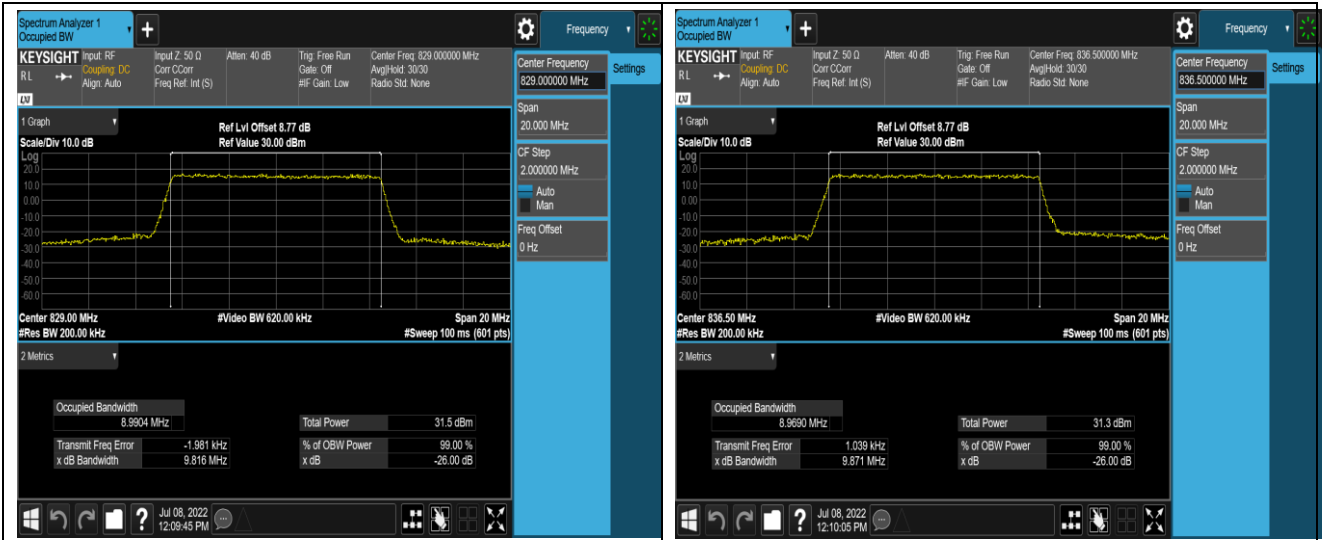

Band5-10MHz-QPSK-20450-50RB#0

Band5-10MHz-QPSK-20525-50RB#0