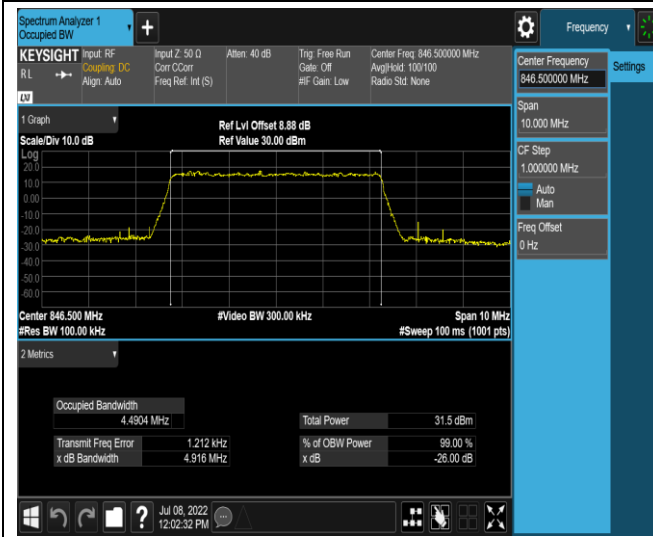

Band5-3MHz-16QAM-20635-15RB#0

Band5-5MHz-QPSK-20425-25RB#0

Band5-5MHz-QPSK-20525-25RB#0

Band5-5MHz-QPSK-20625-25RB#0

Band5-5MHz-16QAM-20425-25RB#0

Band5-5MHz-16QAM-20525-25RB#0

Band5-5MHz-16QAM-20625-25RB#0