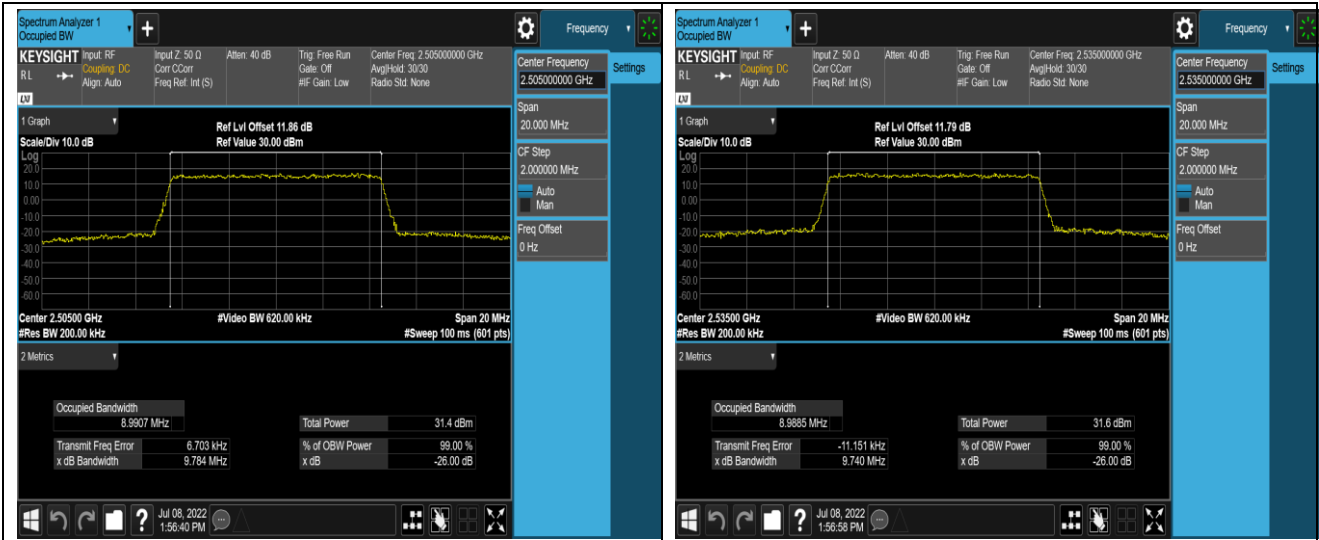

Band5-10MHz-QPSK-20450-50RB#0

Band5-10MHz-QPSK-20525-50RB#0

Band7-20MHz-QPSK-21350-100RB#0

Band7-20MHz-16QAM-20850-100RB#0

Band7-20MHz-16QAM-21100-100RB#0

Band7-20MHz-16QAM-21350-100RB#0

Band41-5MHz-QPSK-40665-25RB#0