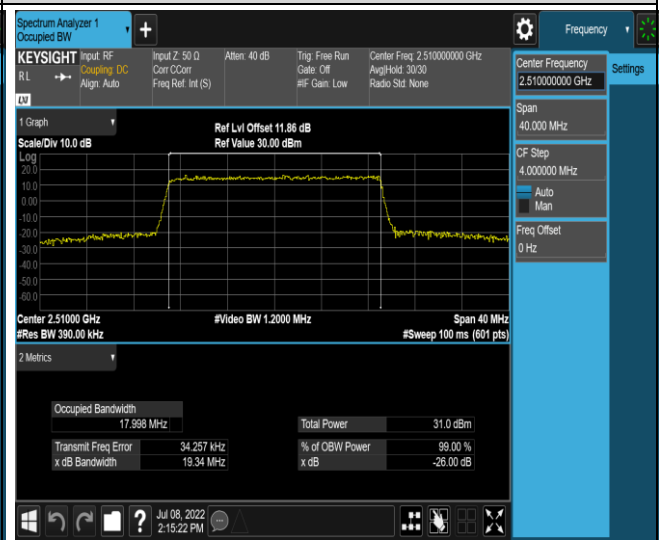

Band5-10MHz-QPSK-20450-50RB#0

Band5-10MHz-QPSK-20525-50RB#0

Band7-20MHz-QPSK-21350-100RB#0

Band7-20MHz-16QAM-20850-100RB#0

Band7-20MHz-16QAM-21100-100RB#0

Band7-20MHz-16QAM-21350-100RB#0

Band41-5MHz-QPSK-40665-25RB#0