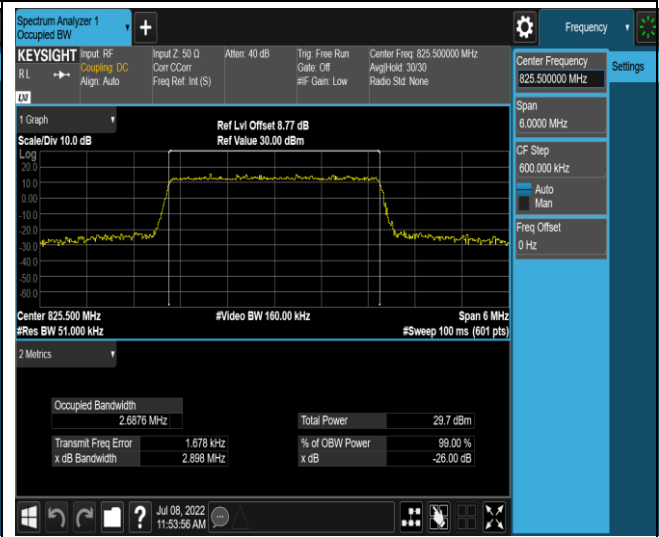

Band5-1.4MHz-16QAM-20525-6RB#0

Band5-1.4MHz-16QAM-20643-6RB#0

Band5-3MHz-QPSK-20415-15RB#0

Band5-3MHz-QPSK-20525-15RB#0

Band5-3MHz-QPSK-20635-15RB#0

Band5-3MHz-16QAM-20415-15RB#0

Band5-3MHz-16QAM-20525-15RB#0