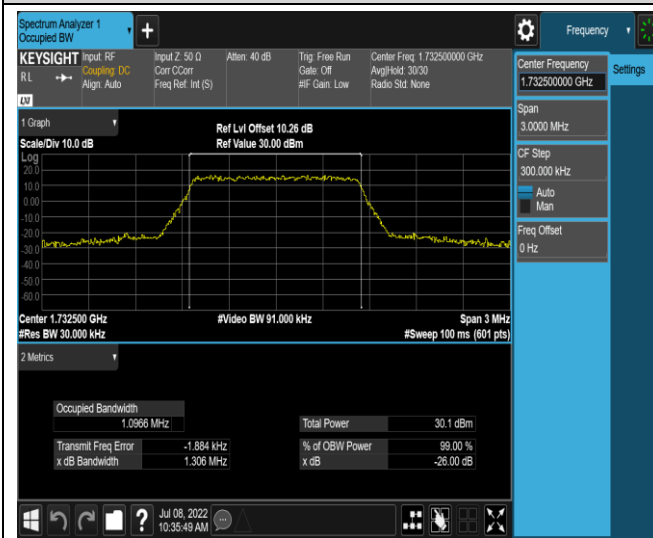

Band2-20MHz-16QAM-19100-100RB#0

Band4-1.4MHz-QPSK-19957-6RB#0

Band4-1.4MHz-QPSK-20175-6RB#0

Band4-1.4MHz-QPSK-20393-6RB#0

Band4-1.4MHz-16QAM-19957-6RB#0

Band4-1.4MHz-16QAM-20175-6RB#0

Band4-1.4MHz-16QAM-20393-6RB#0