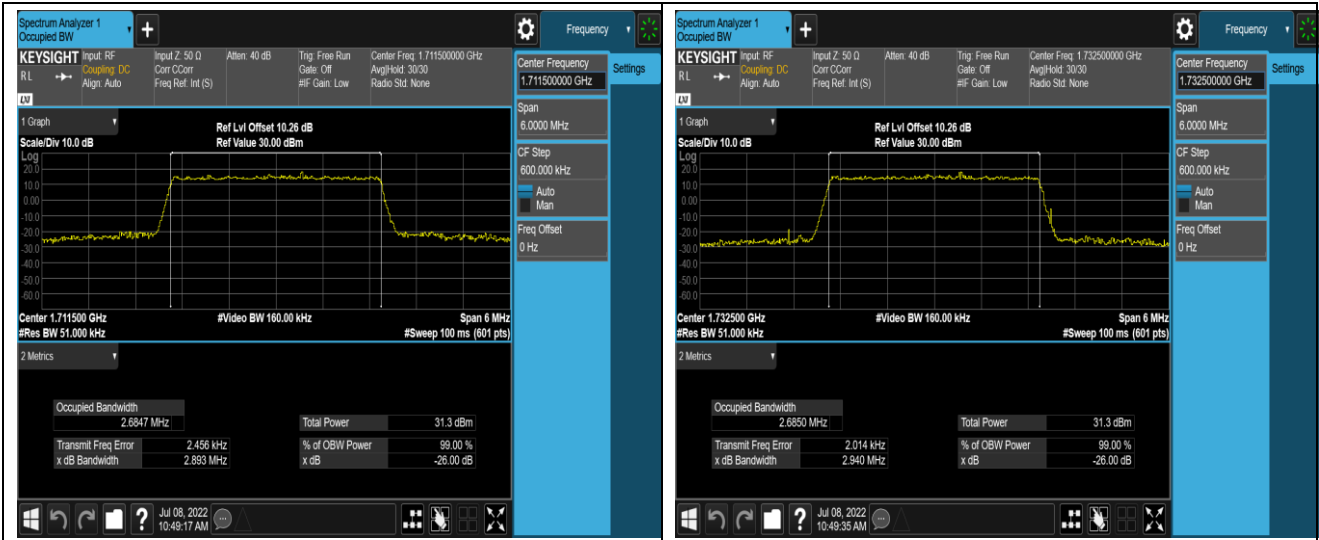

Band4-3MHz-QPSK-19965-15RB#0

Band4-3MHz-QPSK-20175-15RB#0

Band4-3MHz-QPSK-20385-15RB#0

Band4-3MHz-16QAM-19965-15RB#0