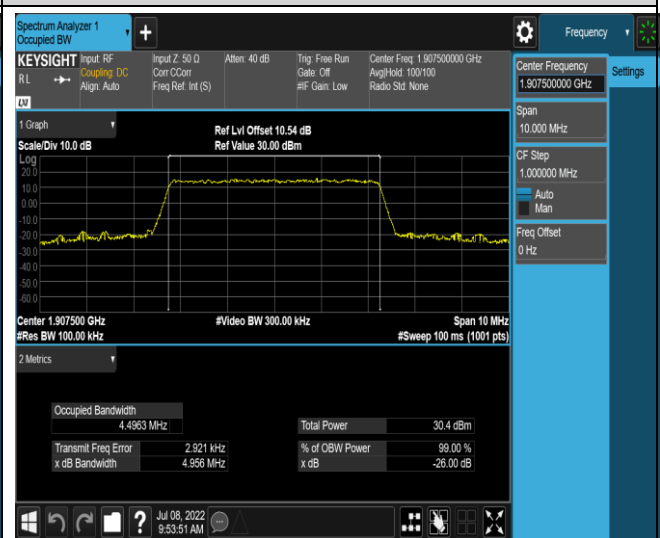

Test Graphs

Band2-5MHz-QPSK-19175-25RB#0

Band2-5MHz-16QAM-18625-25RB#0

Band2-5MHz-16QAM-18900-25RB#0

Band2-5MHz-16QAM-19175-25RB#0

Band2-10MHz-QPSK-18650-50RB#0

Band2-10MHz-QPSK-18900-50RB#0

Band2-10MHz-QPSK-19150-50RB#0