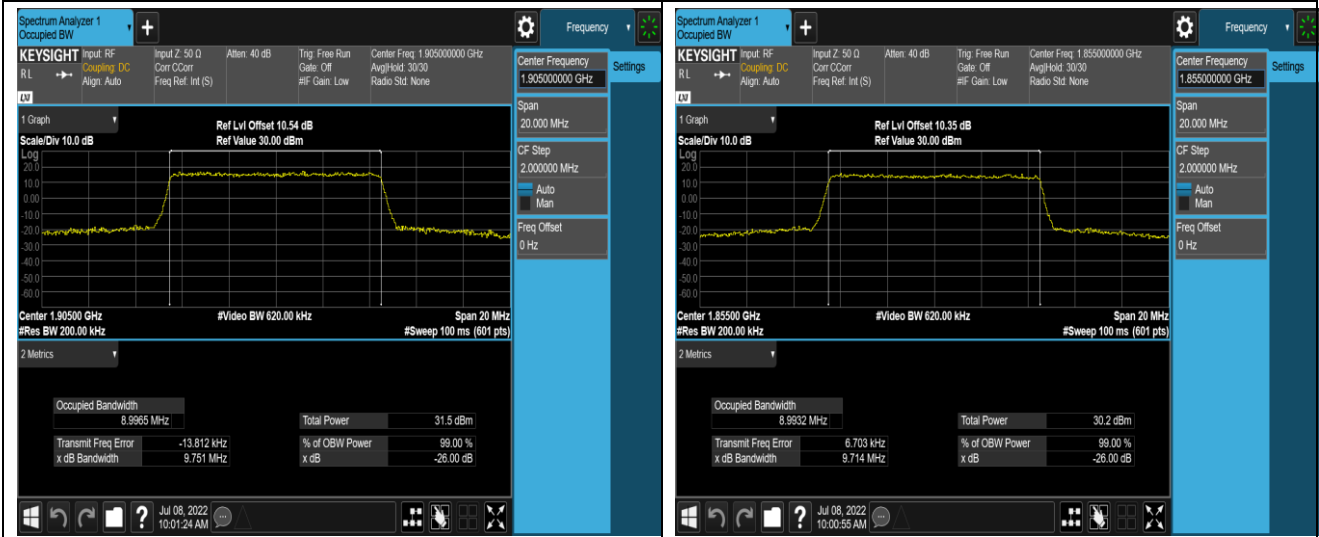

Band2-10MHz-QPSK-19150-50RB#0

Band2-10MHz-16QAM-18650-50RB#0

Band2-10MHz-16QAM-18900-50RB#0

Band2-10MHz-16QAM-19150-50RB#0