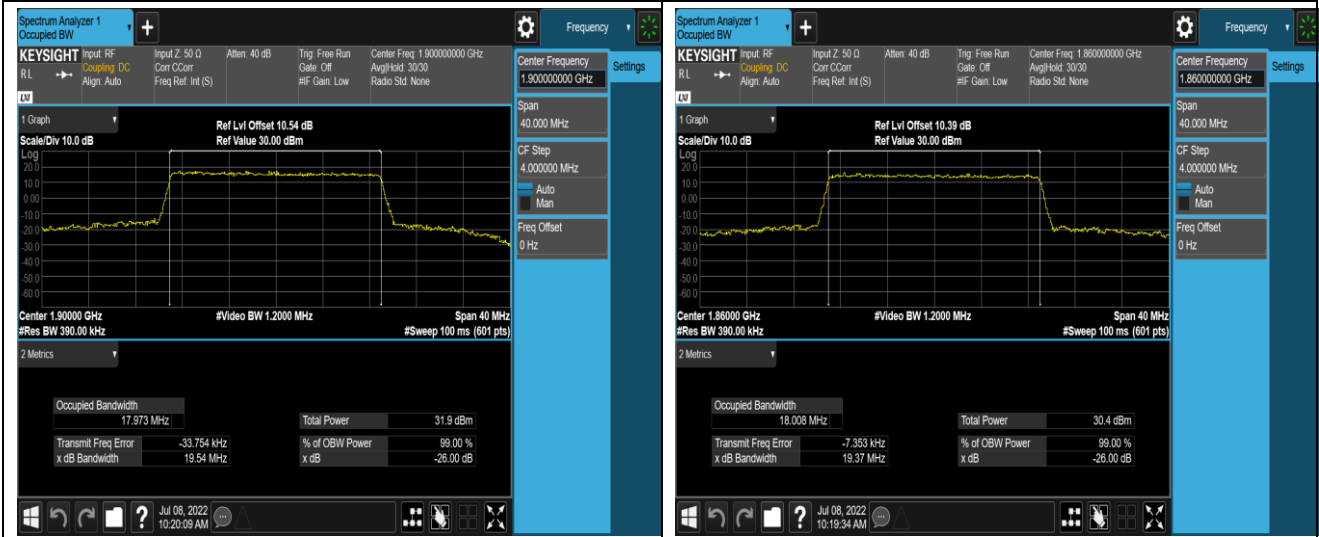

Band2-15MHz-16QAM-18900-75RB#0

Band2-15MHz-16QAM-19125-75RB#0

Band2-20MHz-QPSK-18700-100RB#0

Band2-20MHz-QPSK-18900-100RB#0

Band2-20MHz-QPSK-19100-100RB#0

Band2-20MHz-16QAM-18700-100RB#0

Band2-20MHz-16QAM-18900-100RB#0