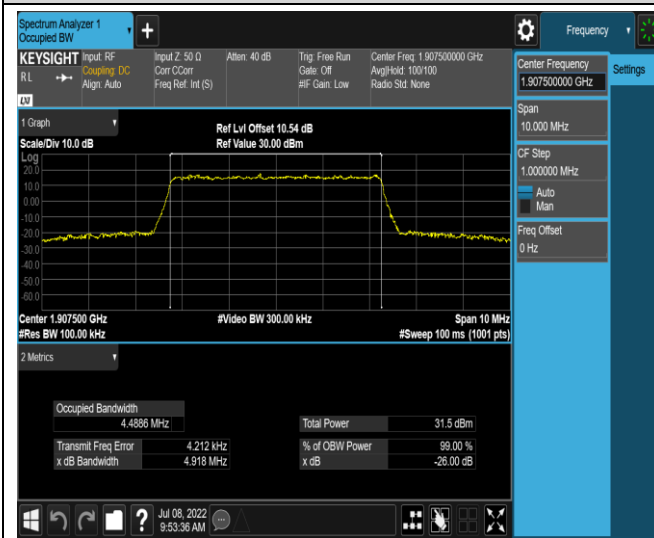

Test Graphs

Band2-5MHz-QPSK-19175-25RB#0

Band2-5MHz-16QAM-18625-25RB#0

Band2-5MHz-16QAM-18900-25RB#0

Band2-5MHz-16QAM-19175-25RB#0

Band2-10MHz-QPSK-18650-50RB#0

Band2-10MHz-QPSK-18900-50RB#0

Band2-10MHz-QPSK-19150-50RB#0