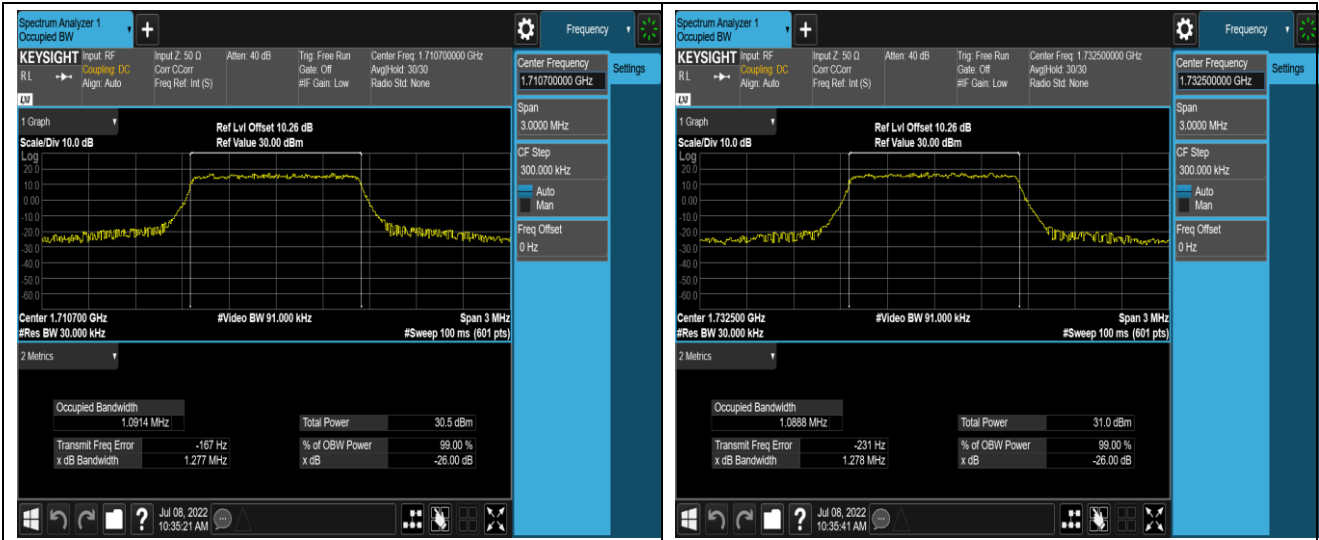

Band4-1.4MHz-QPSK-19957-6RB#0

Band4-1.4MHz-QPSK-20175-6RB#0

Band4-1.4MHz-QPSK-20393-6RB#0

Band4-1.4MHz-16QAM-19957-6RB#0