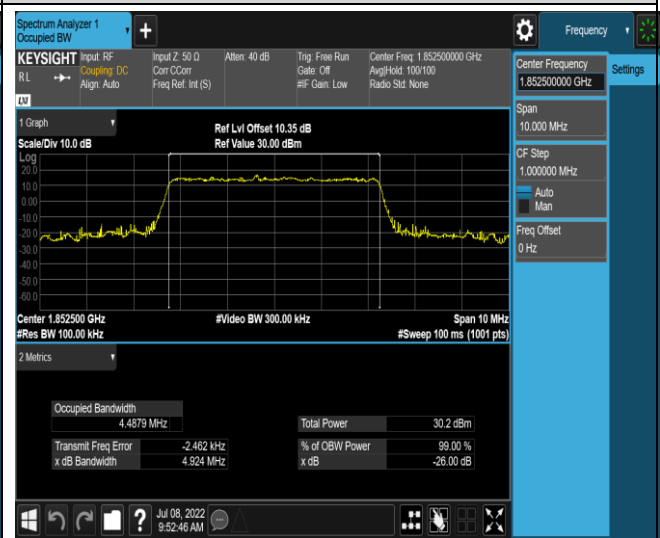

Test Graphs

Band2-5MHz-QPSK-19175-25RB#0

Band2-5MHz-16QAM-18625-25RB#0

Band2-5MHz-16QAM-18900-25RB#0

Band2-5MHz-16QAM-19175-25RB#0

Band2-10MHz-QPSK-18650-50RB#0

Band2-10MHz-QPSK-18900-50RB#0

Band2-10MHz-QPSK-19150-50RB#0