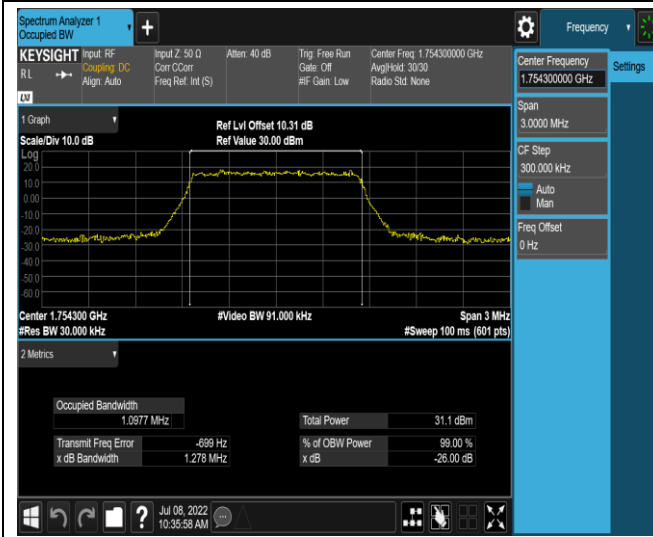

Band2-20MHz-16QAM-19100-100RB#0

Band4-1.4MHz-QPSK-19957-6RB#0

Band4-1.4MHz-QPSK-20175-6RB#0

Band4-1.4MHz-QPSK-20393-6RB#0

Band4-1.4MHz-16QAM-19957-6RB#0

Band4-1.4MHz-16QAM-20175-6RB#0

Band4-1.4MHz-16QAM-20393-6RB#0