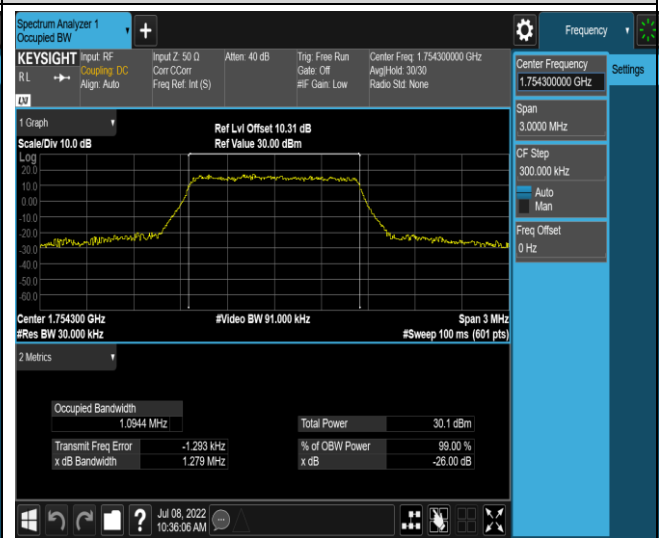

Band4-1.4MHz-16QAM-20393-6RB#0

Band4-3MHz-QPSK-20175-15RB#0