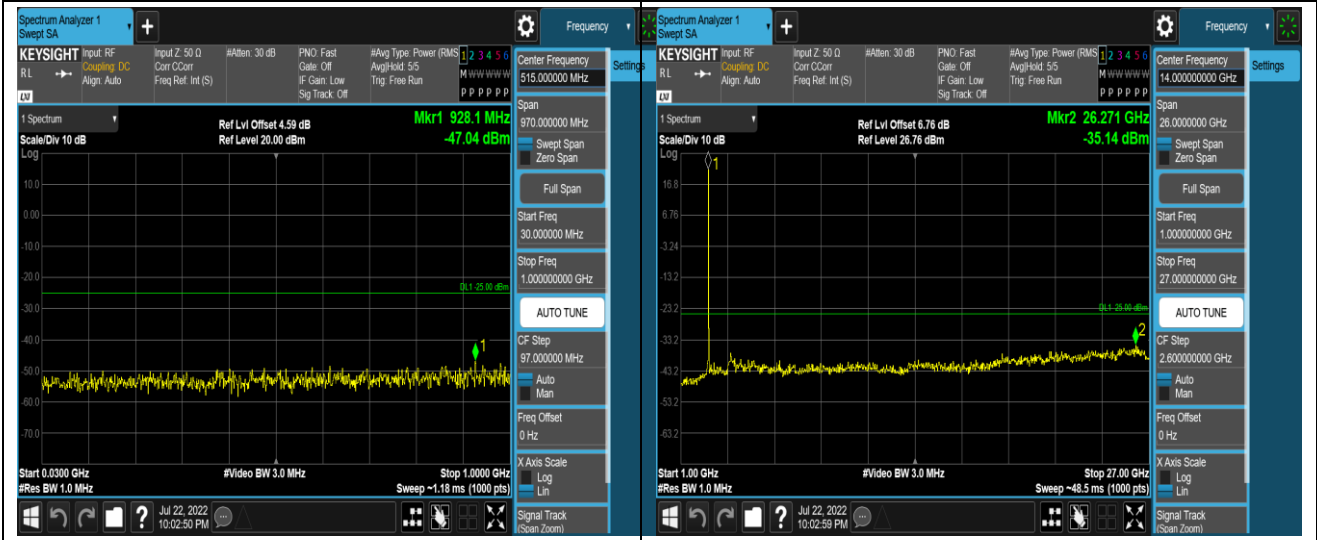

Band7-5MHz-16QAM-20775-1RB#0-Range2:1000~2700MHz

Band7-20MHz-QPSK-21100-1RB#0-Range1:30~1000MHz

Band7-20MHz-QPSK-21100-1RB#0-Range2:1000~27000MHz

Band7-20MHz-QPSK-21350-1RB#0-Range1:30~1000MHz

Band7-20MHz-QPSK-21350-1RB#0-Range2:1000~27000MHz