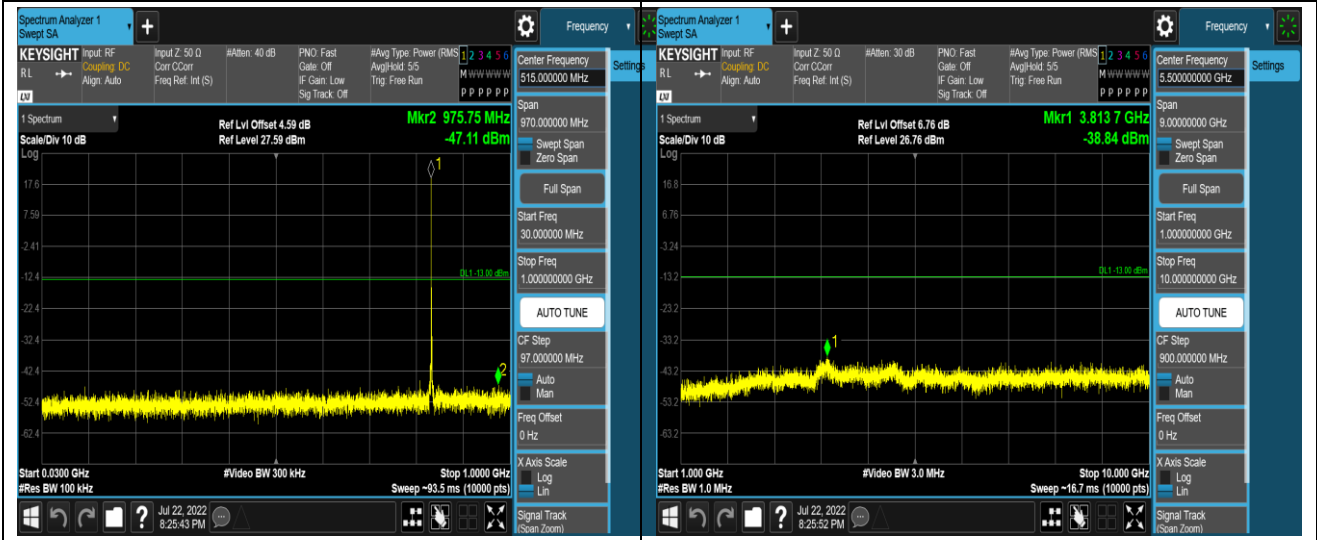

Band4-20MHz-16QAM-20300-1RB#0-Range1:30~1000MHz

Band4-20MHz-16QAM-20300-1RB#0-Range2:1000~2000MHz

Band5-1.4MHz-QPSK-20407-1RB#0-Range1:30~1000MHz

Band5-1.4MHz-QPSK-20407-1RB#0-Range2:1000~2000MHz

Band5-1.4MHz-16QAM-20525-1RB#0-Range1:30~1000MHz

Band5-1.4MHz-16QAM-20525-1RB#0-Range2:1000~10000MHz

Band5-1.4MHz-16QAM-20643-1RB#0-Range1:30~1000MHz

Band5-1.4MHz-16QAM-20643-1RB#0-Range2:1000~10000MHz

Band5-10MHz-16QAM-20450-1RB#0-Range1:30~1000MHz

Band5-10MHz-16QAM-20450-1RB#0-Range2:1000~10000MHz