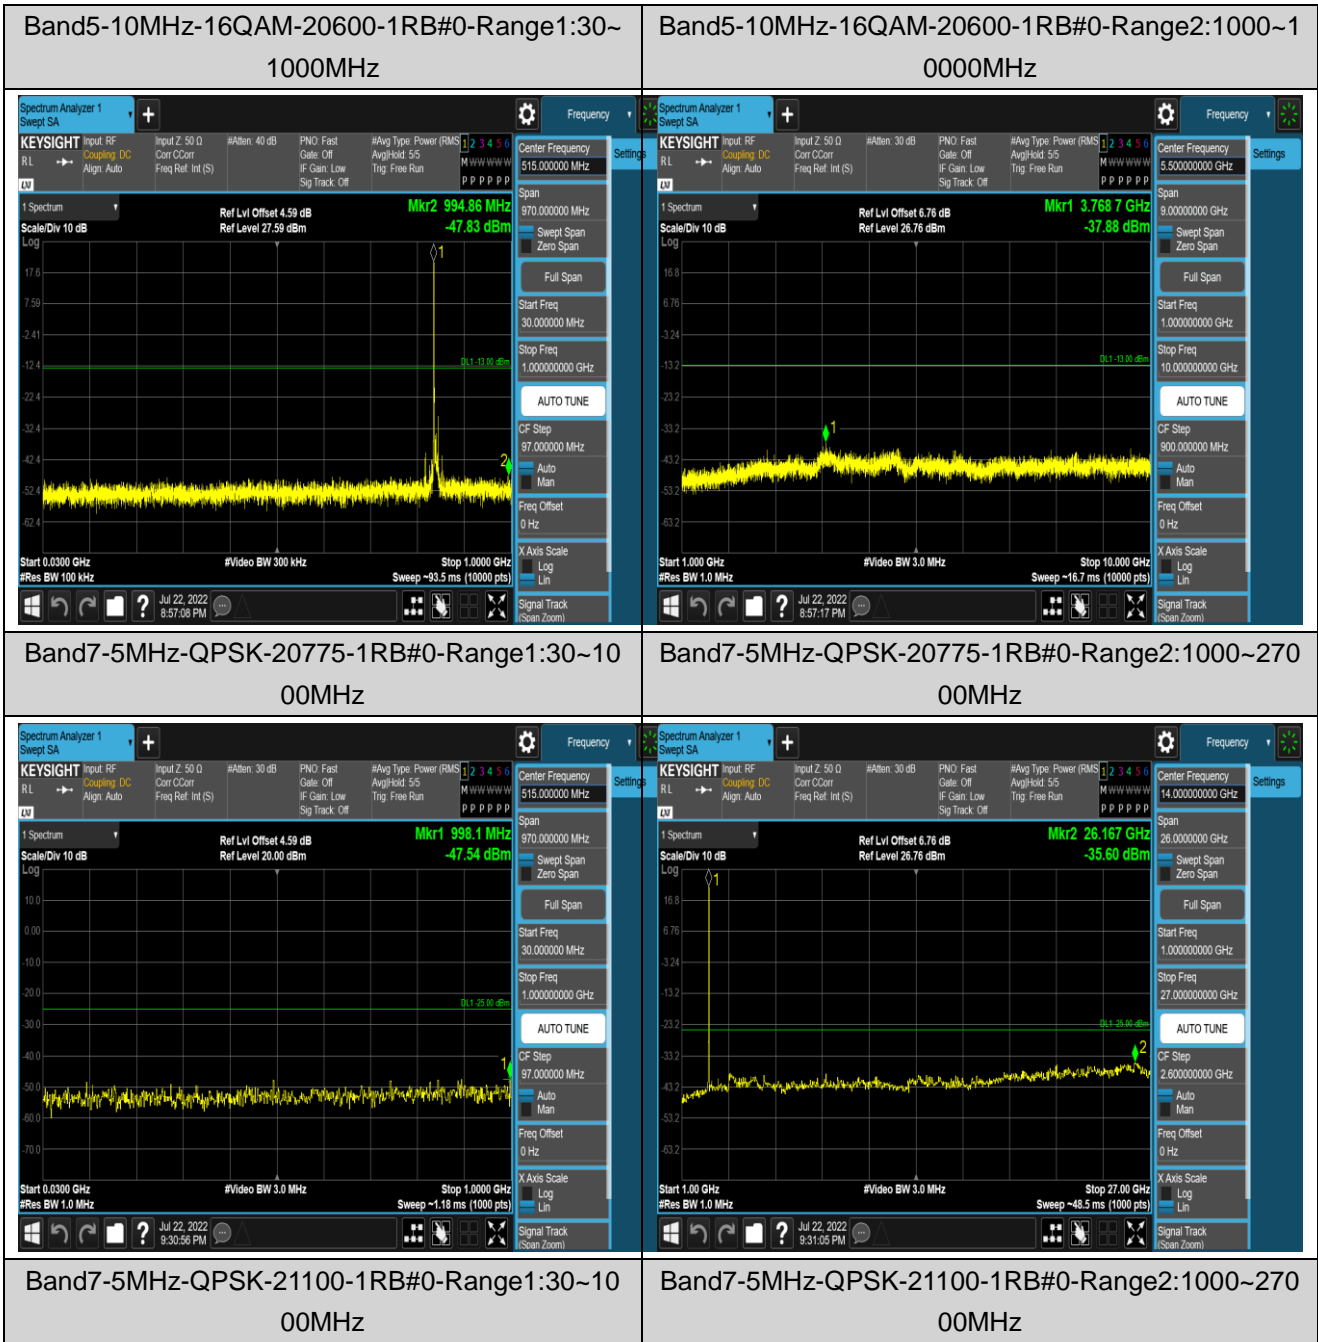

Band4-20MHz-16QAM-20300-1RB#0-Range1:30~1000MHz

Band4-20MHz-16QAM-20300-1RB#0-Range2:1000~2000MHz

Band5-1.4MHz-QPSK-20407-1RB#0-Range1:30~1000MHz

Band5-1.4MHz-QPSK-20407-1RB#0-Range2:1000~2000MHz

Band5-1.4MHz-16QAM-20525-1RB#0-Range1:30~1000MHz

Band5-1.4MHz-16QAM-20525-1RB#0-Range2:1000~10000MHz

Band5-1.4MHz-16QAM-20643-1RB#0-Range1:30~1000MHz

Band5-1.4MHz-16QAM-20643-1RB#0-Range2:1000~10000MHz

Band5-10MHz-16QAM-20450-1RB#0-Range1:30~1000MHz

Band5-10MHz-16QAM-20450-1RB#0-Range2:1000~10000MHz

Band5-10MHz-16QAM-20525-1RB#0-Range1:30~1000MHz

Band5-10MHz-16QAM-20525-1RB#0-Range2:1000~10000MHz

Band7-5MHz-QPSK-21425-1RB#0-Range1:30~1000MHz

Band7-5MHz-QPSK-21425-1RB#0-Range2:1000~2700MHz

Band7-5MHz-16QAM-20775-1RB#0-Range1:30~1000MHz