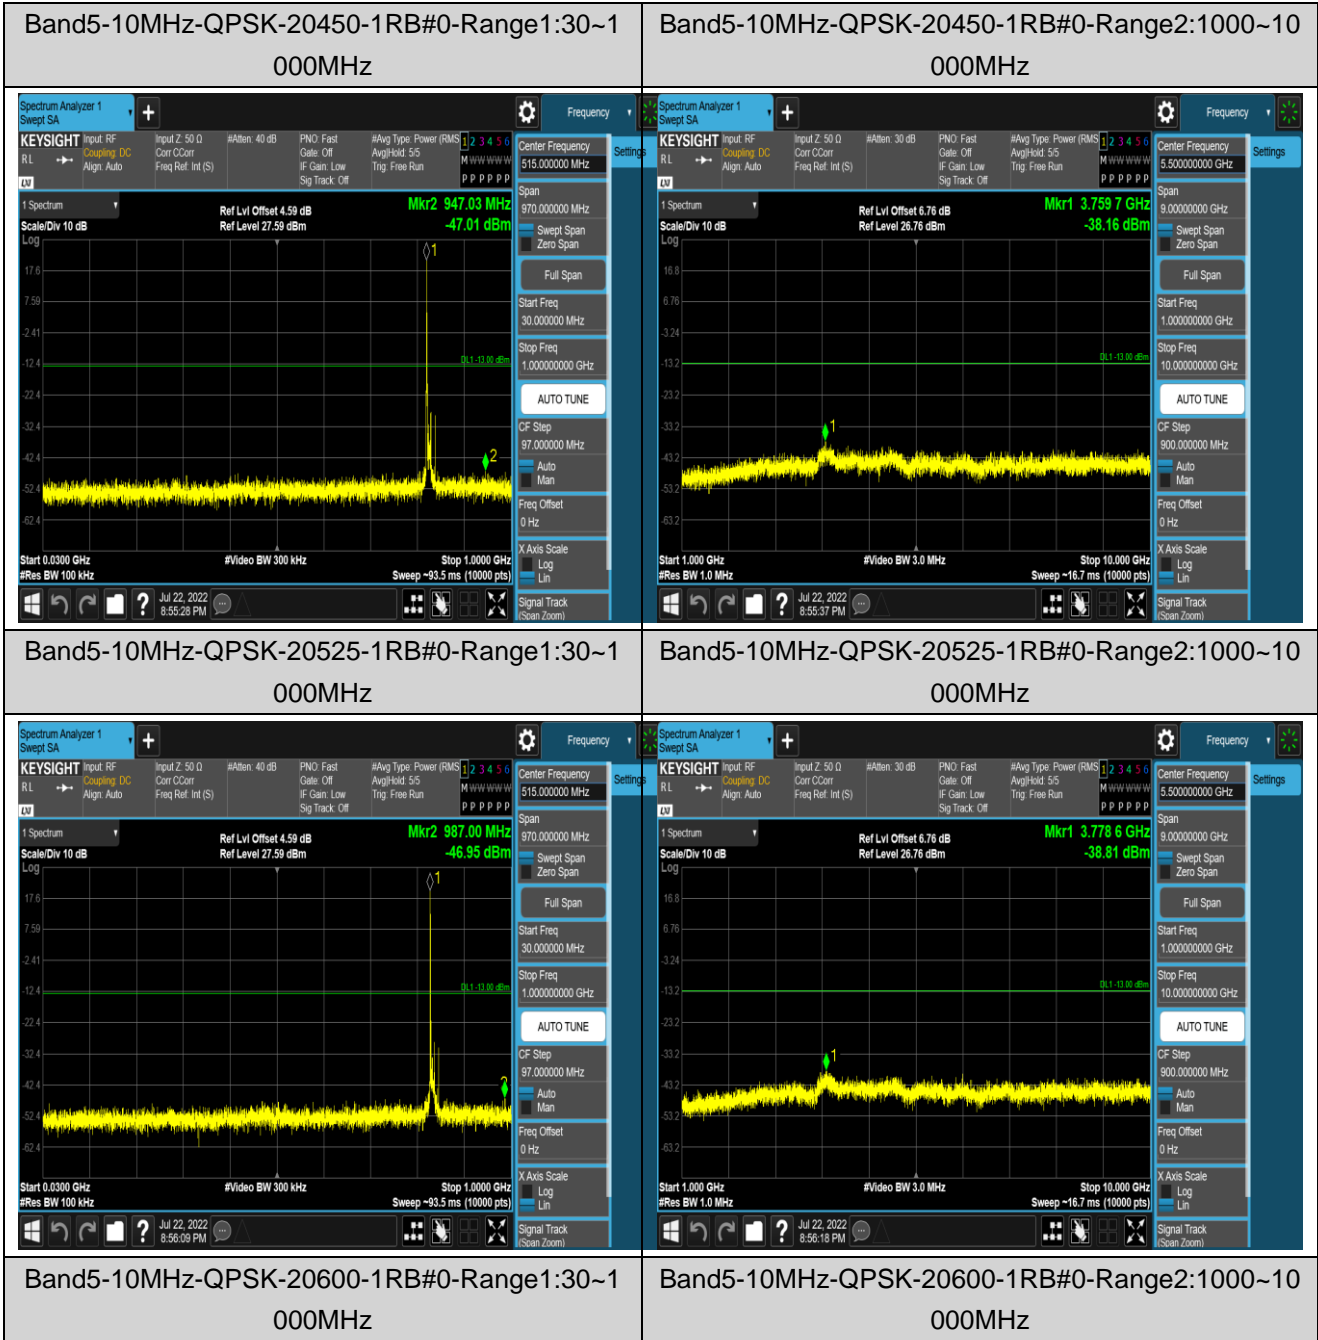

Band4-20MHz-16QAM-20300-1RB#0-Range1:30~1000MHz

Band4-20MHz-16QAM-20300-1RB#0-Range2:1000~2000MHz

Band5-1.4MHz-QPSK-20407-1RB#0-Range1:30~1000MHz

Band5-1.4MHz-QPSK-20407-1RB#0-Range2:1000~2000MHz

Band5-1.4MHz-16QAM-20525-1RB#0-Range1:30~1000MHz

Band5-1.4MHz-16QAM-20525-1RB#0-Range2:1000~10000MHz

Band5-1.4MHz-16QAM-20643-1RB#0-Range1:30~1000MHz

Band5-1.4MHz-16QAM-20643-1RB#0-Range2:1000~10000MHz

Band5-10MHz-16QAM-20450-1RB#0-Range1:30~1000MHz

Band5-10MHz-16QAM-20450-1RB#0-Range2:1000~10000MHz

Band5-10MHz-16QAM-20525-1RB#0-Range1:30~1000MHz

Band5-10MHz-16QAM-20525-1RB#0-Range2:1000~10000MHz

Band7-5MHz-QPSK-21425-1RB#0-Range1:30~1000MHz

Band7-5MHz-QPSK-21425-1RB#0-Range2:1000~2700MHz

Band7-5MHz-16QAM-20775-1RB#0-Range1:30~1000MHz