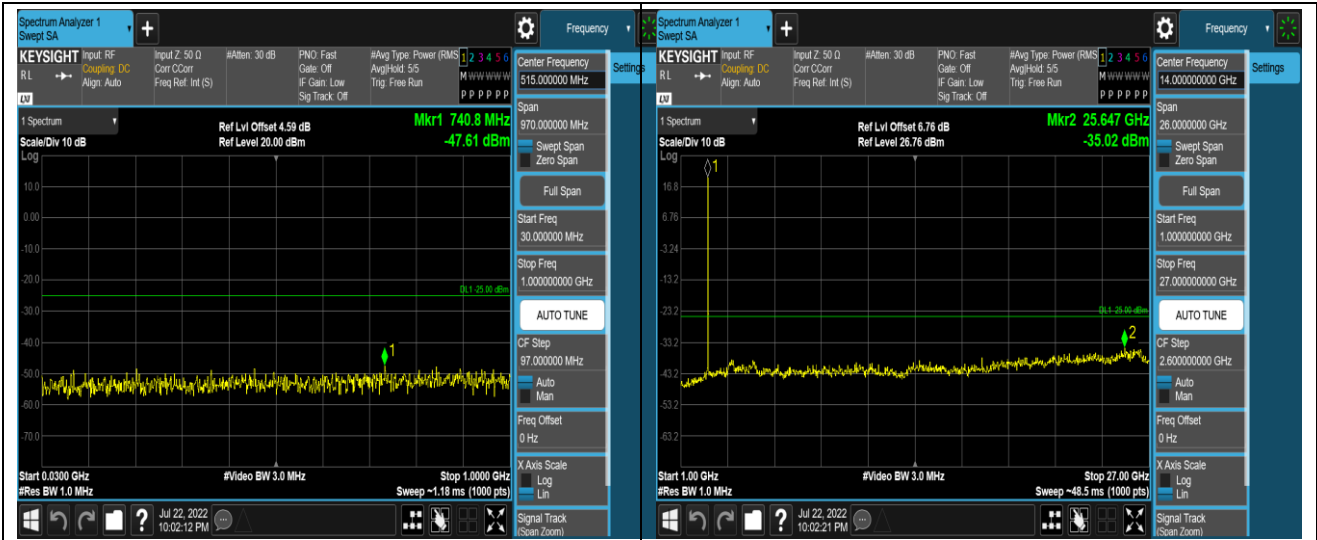

Band7-20MHz-QPSK-21100-1RB#0-Range2:1000~27000MHz

Band7-20MHz-QPSK-21100-1RB#0-Range1:30~1000MHz