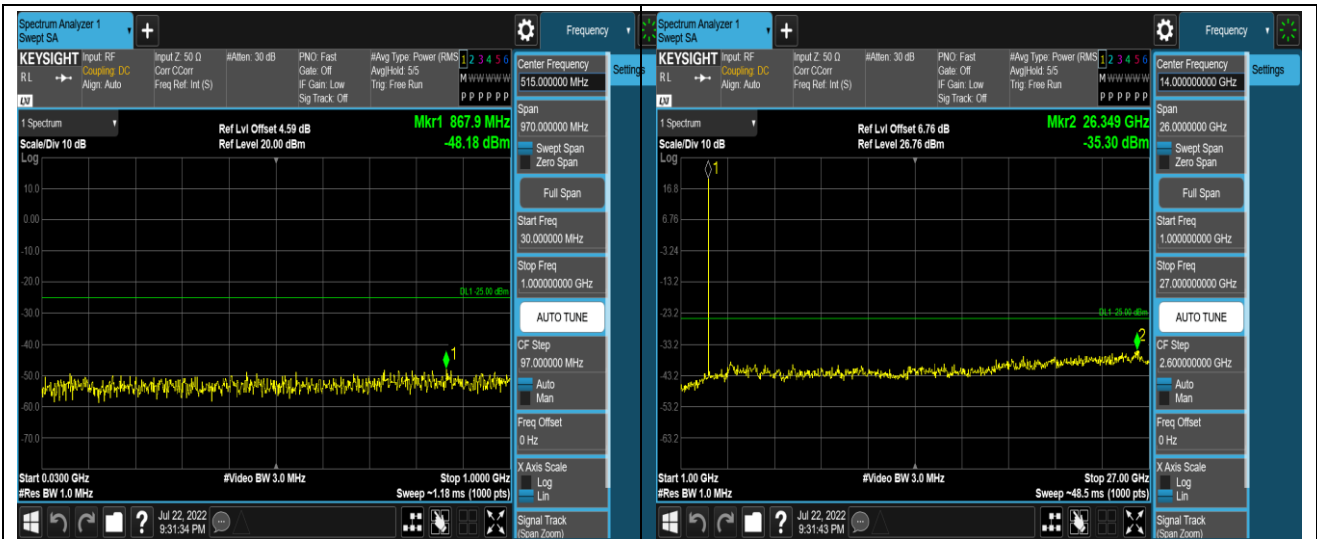

Band4-20MHz-16QAM-20300-1RB#0-Range1:30~1000MHz

Band4-20MHz-16QAM-20300-1RB#0-Range2:1000~2000MHz

Band5-1.4MHz-QPSK-20407-1RB#0-Range1:30~1000MHz

Band5-1.4MHz-QPSK-20407-1RB#0-Range2:1000~2000MHz

Band5-1.4MHz-16QAM-20525-1RB#0-Range1:30~1000MHz

Band5-1.4MHz-16QAM-20525-1RB#0-Range2:1000~10000MHz

Band5-1.4MHz-16QAM-20643-1RB#0-Range1:30~1000MHz

Band5-1.4MHz-16QAM-20643-1RB#0-Range2:1000~10000MHz

Band5-10MHz-16QAM-20450-1RB#0-Range1:30~1000MHz

Band5-10MHz-16QAM-20450-1RB#0-Range2:1000~10000MHz

Band5-10MHz-16QAM-20525-1RB#0-Range1:30~1000MHz

Band5-10MHz-16QAM-20525-1RB#0-Range2:1000~10000MHz

Band7-5MHz-QPSK-21425-1RB#0-Range1:30~1000MHz

Band7-5MHz-QPSK-21425-1RB#0-Range2:1000~2700MHz

Band7-5MHz-16QAM-20775-1RB#0-Range1:30~1000MHz