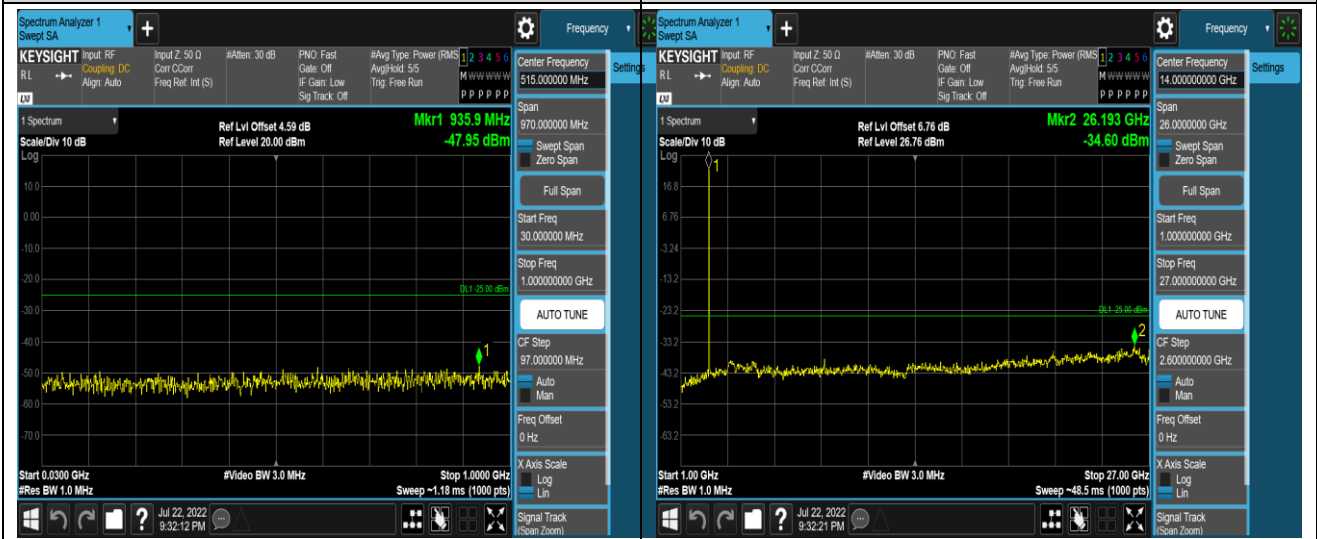

Band5-1.4MHz-16QAM-20525-1RB#0-Range2:1000~10000MHz

Band5-1.4MHz-16QAM-20643-1RB#0-Range1:30~1000MHz

Band5-1.4MHz-16QAM-20643-1RB#0-Range2:1000~10000MHz

Band5-10MHz-16QAM-20450-1RB#0-Range1:30~1000MHz

Band5-10MHz-16QAM-20450-1RB#0-Range2:1000~10000MHz

Band5-10MHz-16QAM-20525-1RB#0-Range1:30~1000MHz

Band5-10MHz-16QAM-20525-1RB#0-Range2:1000~10000MHz

Band7-5MHz-QPSK-21425-1RB#0-Range1:30~1000MHz

Band7-5MHz-QPSK-21425-1RB#0-Range2:1000~2700MHz

Band7-5MHz-16QAM-20775-1RB#0-Range1:30~1000MHz

Band7-5MHz-16QAM-20775-1RB#0-Range2:1000~2700MHz

Band7-20MHz-QPSK-21100-1RB#0-Range1:30~1000MHz

Band7-20MHz-QPSK-21100-1RB#0-Range2:1000~27000MHz

Band7-20MHz-QPSK-21350-1RB#0-Range1:30~1000MHz

Band7-20MHz-QPSK-21350-1RB#0-Range2:1000~27000MHz