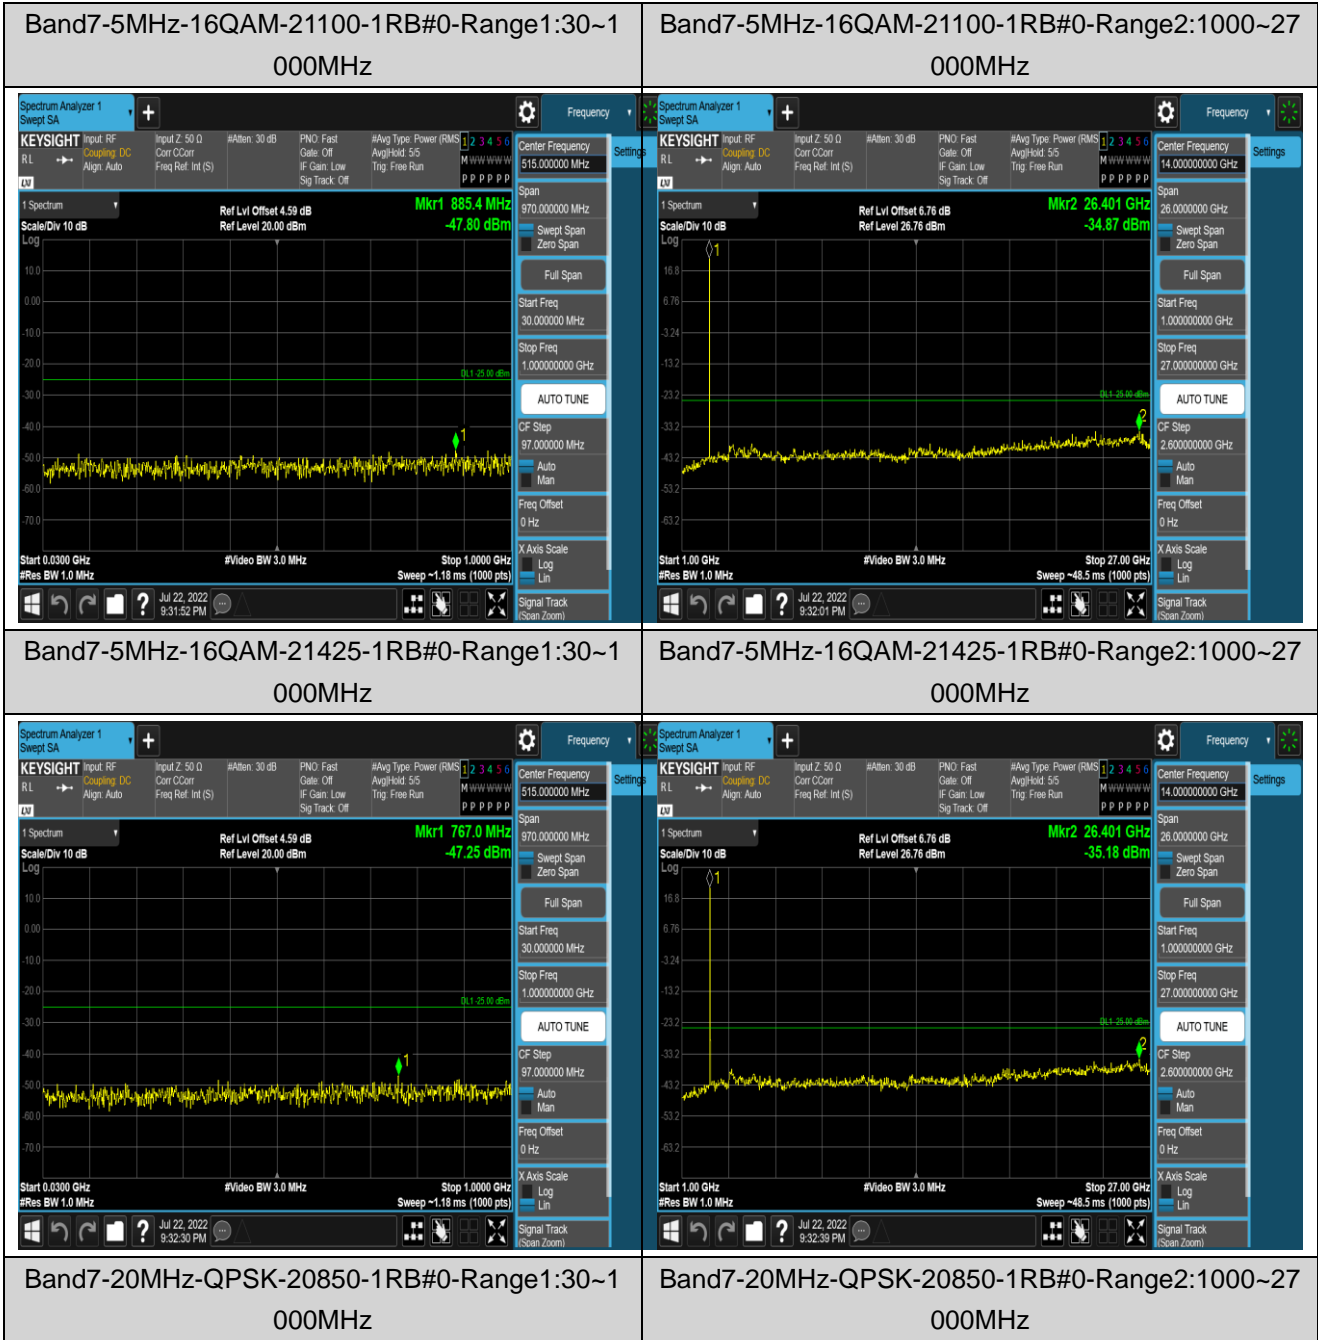

Band4-20MHz-16QAM-20300-1RB#0-Range1:30~1000MHz

Band4-20MHz-16QAM-20300-1RB#0-Range2:1000~2000MHz

Band5-1.4MHz-QPSK-20407-1RB#0-Range1:30~1000MHz

Band5-1.4MHz-QPSK-20407-1RB#0-Range2:1000~2000MHz

Band5-1.4MHz-16QAM-20525-1RB#0-Range1:30~1000MHz

Band5-1.4MHz-16QAM-20525-1RB#0-Range2:1000~10000MHz

Band5-1.4MHz-16QAM-20643-1RB#0-Range1:30~1000MHz

Band5-1.4MHz-16QAM-20643-1RB#0-Range2:1000~10000MHz

Band5-10MHz-16QAM-20450-1RB#0-Range1:30~1000MHz

Band5-10MHz-16QAM-20450-1RB#0-Range2:1000~10000MHz

Band5-10MHz-16QAM-20525-1RB#0-Range1:30~1000MHz

Band5-10MHz-16QAM-20525-1RB#0-Range2:1000~10000MHz

Band7-5MHz-QPSK-21425-1RB#0-Range1:30~1000MHz

Band7-5MHz-QPSK-21425-1RB#0-Range2:1000~2700MHz

Band7-5MHz-16QAM-20775-1RB#0-Range1:30~1000MHz

Band7-5MHz-16QAM-20775-1RB#0-Range2:1000~2700MHz

Band7-20MHz-QPSK-21100-1RB#0-Range1:30~1000MHz

Band7-20MHz-QPSK-21100-1RB#0-Range2:1000~27000MHz

Band7-20MHz-QPSK-21350-1RB#0-Range1:30~1000MHz

Band7-20MHz-QPSK-21350-1RB#0-Range2:1000~27000MHz