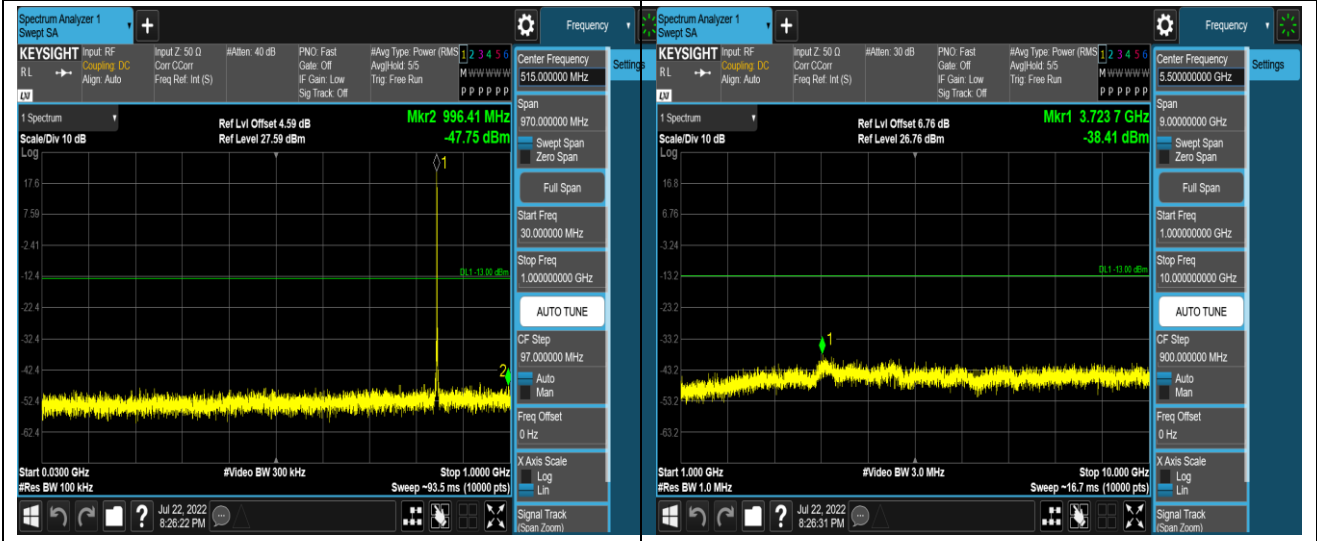

Band4-20MHz-16QAM-20300-1RB#0-Range1:30~1000MHz

Band4-20MHz-16QAM-20300-1RB#0-Range2:1000~2000MHz

Band5-1.4MHz-QPSK-20407-1RB#0-Range1:30~1000MHz

Band5-1.4MHz-QPSK-20407-1RB#0-Range2:1000~2000MHz

Band5-1.4MHz-16QAM-20525-1RB#0-Range1:30~1000MHz

Band5-1.4MHz-16QAM-20525-1RB#0-Range2:1000~10000MHz

Band5-1.4MHz-16QAM-20643-1RB#0-Range1:30~1000MHz

Band5-1.4MHz-16QAM-20643-1RB#0-Range2:1000~10000MHz

Band5-10MHz-16QAM-20450-1RB#0-Range1:30~1000MHz

Band5-10MHz-16QAM-20450-1RB#0-Range2:1000~10000MHz