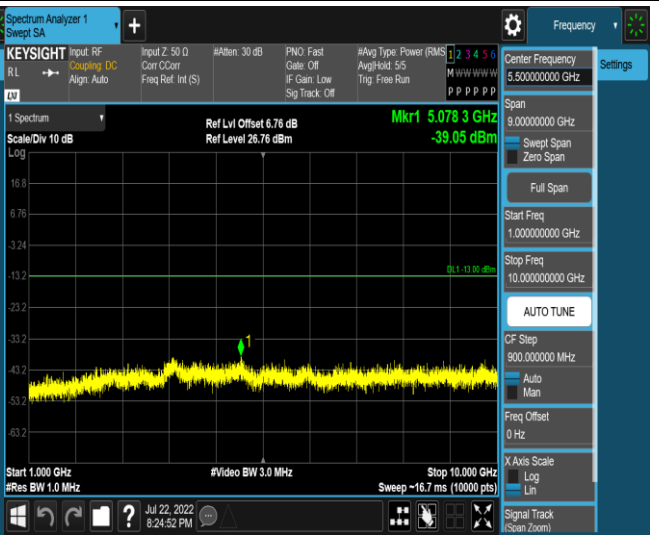

Band4-20MHz-16QAM-20300-1RB#0-Range1:30~1000MHz

Band4-20MHz-16QAM-20300-1RB#0-Range2:1000~2000MHz

Band5-1.4MHz-QPSK-20407-1RB#0-Range1:30~1000MHz

Band5-1.4MHz-QPSK-20407-1RB#0-Range2:1000~2000MHz

Band5-1.4MHz-16QAM-20525-1RB#0-Range1:30~1000MHz

Band5-1.4MHz-16QAM-20525-1RB#0-Range2:1000~10000MHz

Band5-1.4MHz-16QAM-20643-1RB#0-Range1:30~1000MHz

Band5-1.4MHz-16QAM-20643-1RB#0-Range2:1000~10000MHz

Band5-10MHz-16QAM-20450-1RB#0-Range1:30~1000MHz

Band5-10MHz-16QAM-20450-1RB#0-Range2:1000~10000MHz