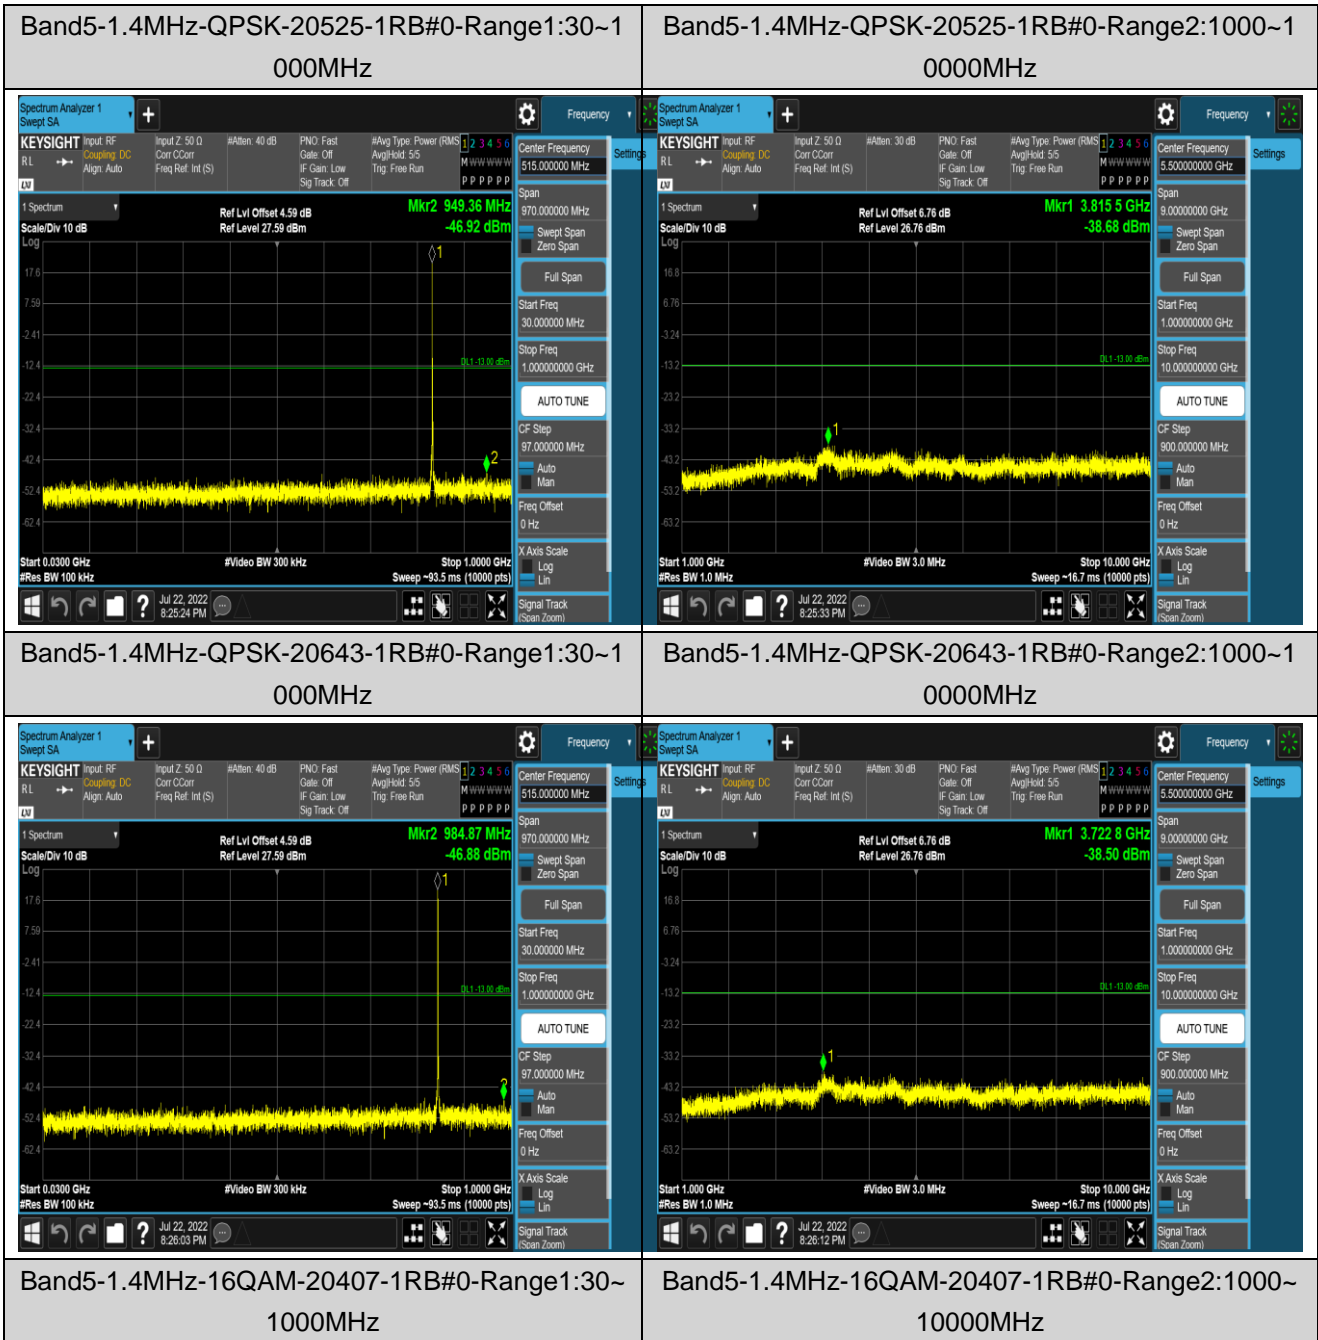

Band4-20MHz-16QAM-20300-1RB#0-Range1:30~1000MHz

Band4-20MHz-16QAM-20300-1RB#0-Range2:1000~2000MHz

Band5-1.4MHz-QPSK-20407-1RB#0-Range1:30~1000MHz

Band5-1.4MHz-QPSK-20407-1RB#0-Range2:1000~2000MHz

Band5-1.4MHz-16QAM-20525-1RB#0-Range1:30~1000MHz

Band5-1.4MHz-16QAM-20525-1RB#0-Range2:1000~10000MHz

Band5-1.4MHz-16QAM-20643-1RB#0-Range1:30~1000MHz

Band5-1.4MHz-16QAM-20643-1RB#0-Range2:1000~10000MHz

Band5-10MHz-16QAM-20450-1RB#0-Range1:30~1000MHz

Band5-10MHz-16QAM-20450-1RB#0-Range2:1000~10000MHz

Band5-10MHz-16QAM-20525-1RB#0-Range1:30~1000MHz

Band5-10MHz-16QAM-20525-1RB#0-Range2:1000~10000MHz

Band7-5MHz-QPSK-21425-1RB#0-Range1:30~1000MHz

Band7-5MHz-QPSK-21425-1RB#0-Range2:1000~2700MHz

Band7-5MHz-16QAM-20775-1RB#0-Range1:30~1000MHz