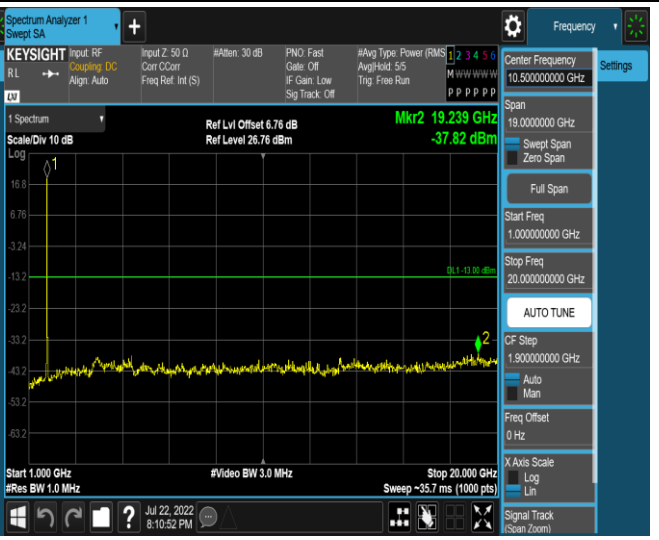

Band4-20MHz-16QAM-20300-1RB#0-Range1:30~1000MHz

Band4-20MHz-16QAM-20300-1RB#0-Range2:1000~2000MHz

Band5-1.4MHz-QPSK-20407-1RB#0-Range1:30~1000MHz

Band5-1.4MHz-QPSK-20407-1RB#0-Range2:1000~2000MHz

Band5-1.4MHz-16QAM-20525-1RB#0-Range1:30~1000MHz

Band5-1.4MHz-16QAM-20525-1RB#0-Range2:1000~10000MHz

Band5-1.4MHz-16QAM-20643-1RB#0-Range1:30~1000MHz

Band5-1.4MHz-16QAM-20643-1RB#0-Range2:1000~10000MHz

Band5-10MHz-16QAM-20450-1RB#0-Range1:30~1000MHz

Band5-10MHz-16QAM-20450-1RB#0-Range2:1000~10000MHz