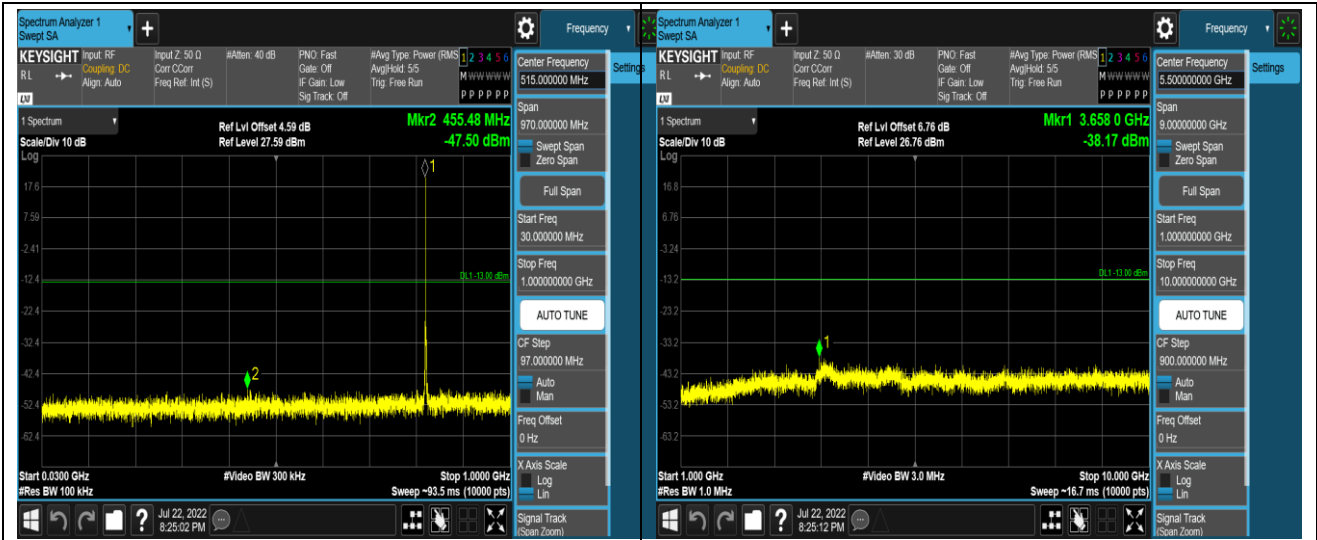

Band4-20MHz-16QAM-20300-1RB#0-Range1:30~1000MHz

Band4-20MHz-16QAM-20300-1RB#0-Range2:1000~2000MHz

Band5-1.4MHz-QPSK-20407-1RB#0-Range1:30~1000MHz

Band5-1.4MHz-QPSK-20407-1RB#0-Range2:1000~2000MHz

Band5-1.4MHz-16QAM-20525-1RB#0-Range1:30~1000MHz

Band5-1.4MHz-16QAM-20525-1RB#0-Range2:1000~10000MHz

Band5-1.4MHz-16QAM-20643-1RB#0-Range1:30~1000MHz

Band5-1.4MHz-16QAM-20643-1RB#0-Range2:1000~10000MHz

Band5-10MHz-16QAM-20450-1RB#0-Range1:30~1000MHz

Band5-10MHz-16QAM-20450-1RB#0-Range2:1000~10000MHz