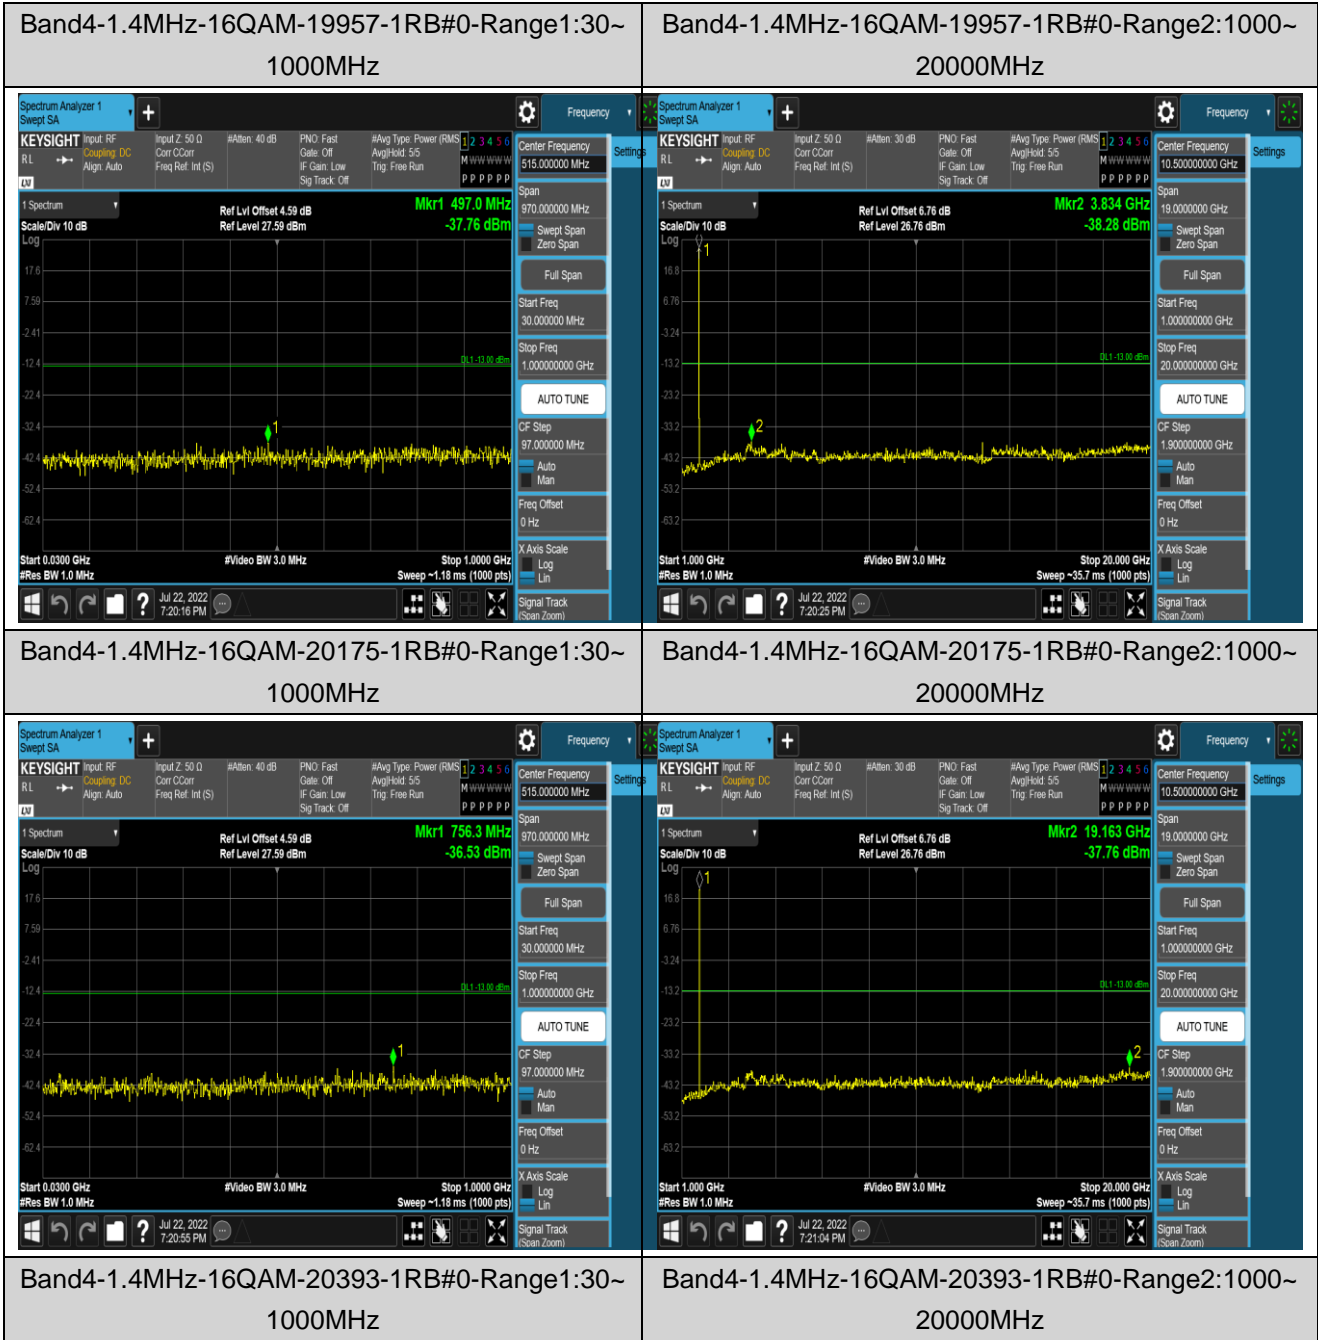

Band2-1.4MHz-16QAM-18900-1RB#0-Range1:30~1000MHz

Band2-1.4MHz-16QAM-18900-1RB#0-Range2:1000~20000MHz

Band2-20MHz-QPSK-19100-1RB#0-Range1:30~1000MHz

Band2-20MHz-QPSK-19100-1RB#0-Range2:1000~20000MHz

Band2-20MHz-16QAM-18700-1RB#0-Range1:30~1000MHz

Band2-20MHz-16QAM-18700-1RB#0-Range2:1000~20000MHz

Band4-1.4MHz-QPSK-20175-1RB#0-Range1:30~1000MHz

Band4-1.4MHz-QPSK-20175-1RB#0-Range2:1000~20000MHz

Band4-1.4MHz-QPSK-20393-1RB#0-Range1:30~1000MHz

Band4-1.4MHz-QPSK-20393-1RB#0-Range2:1000~20000MHz

Band4-20MHz-QPSK-20050-1RB#0-Range1:30~1000MHz

Band4-20MHz-QPSK-20050-1RB#0-Range2:1000~20000MHz

Band4-20MHz-QPSK-20175-1RB#0-Range1:30~1000MHz

Band4-20MHz-QPSK-20175-1RB#0-Range2:1000~20000MHz