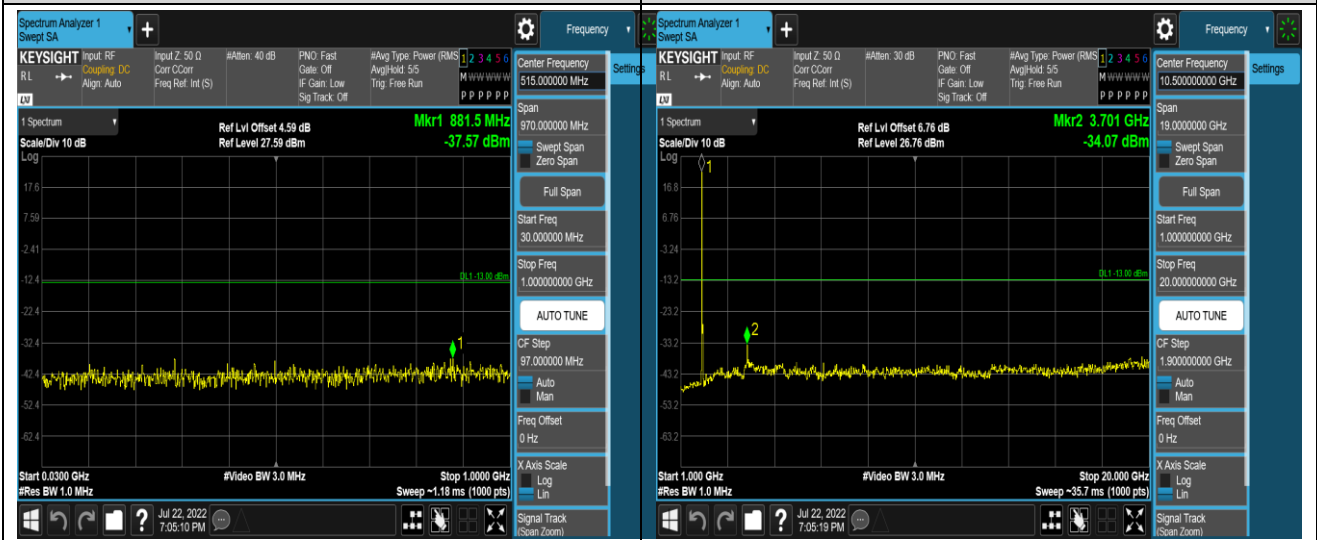

Band2-20MHz-16QAM-18700-1RB#0-Range1:30~1000MHz

Band2-20MHz-16QAM-18700-1RB#0-Range2:1000~20000MHz