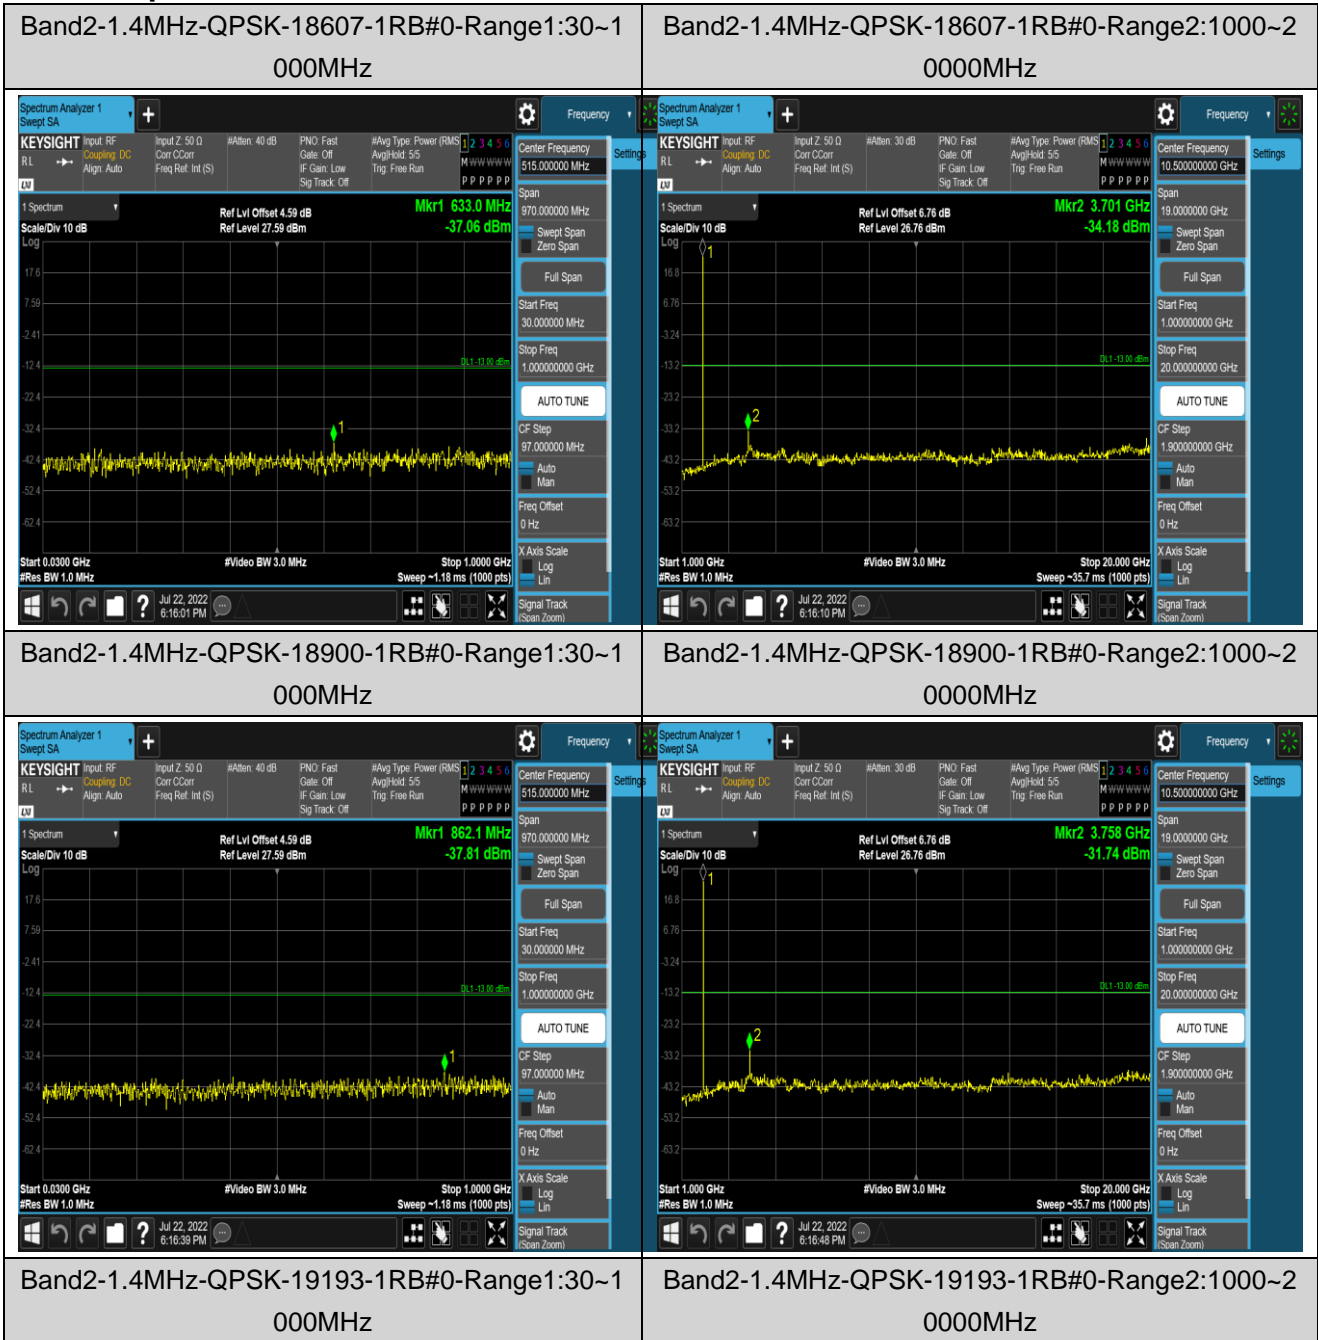

Test Graphs