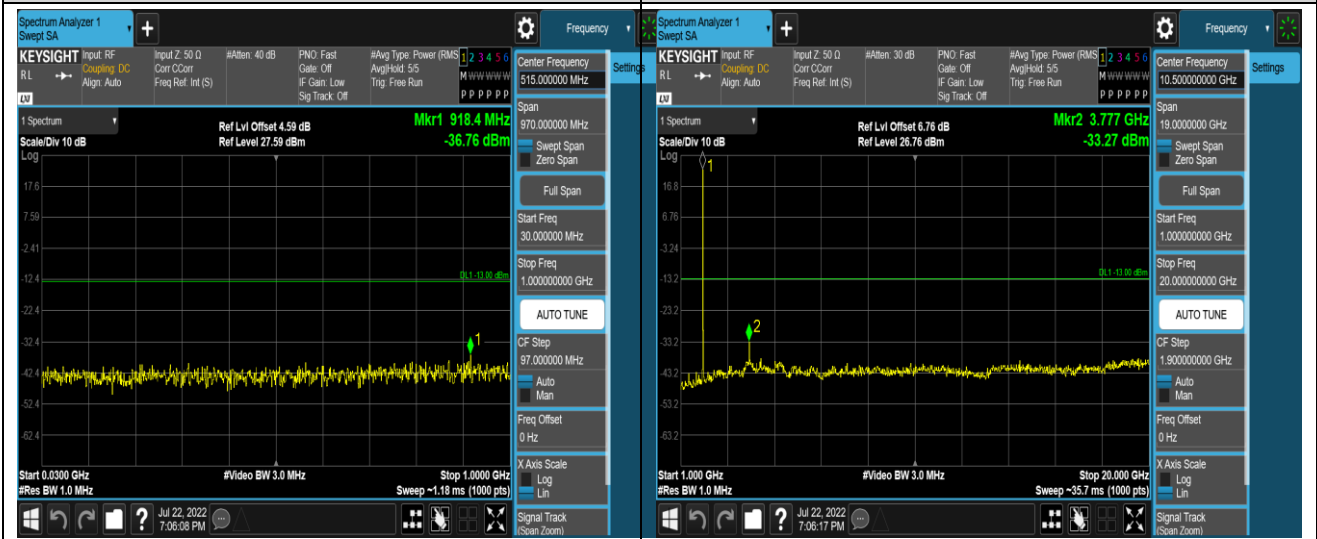

Band2-1.4MHz-16QAM-18900-1RB#0-Range1:30~1000MHz

Band2-1.4MHz-16QAM-18900-1RB#0-Range2:1000~20000MHz

Band2-20MHz-QPSK-19100-1RB#0-Range1:30~1000MHz

Band2-20MHz-QPSK-19100-1RB#0-Range2:1000~20000MHz

Band2-20MHz-16QAM-18700-1RB#0-Range1:30~1000MHz