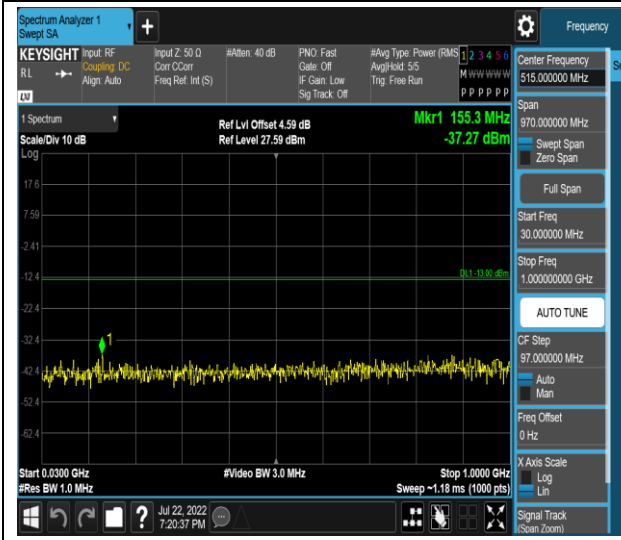

Band2-20MHz-16QAM-18700-1RB#0-Range2:1000~20000MHz

Band4-1.4MHz-QPSK-20175-1RB#0-Range1:30~1000MHz

Band4-1.4MHz-QPSK-20175-1RB#0-Range2:1000~20000MHz

Band4-1.4MHz-QPSK-20393-1RB#0-Range1:30~1000MHz

Band4-1.4MHz-QPSK-20393-1RB#0-Range2:1000~20000MHz