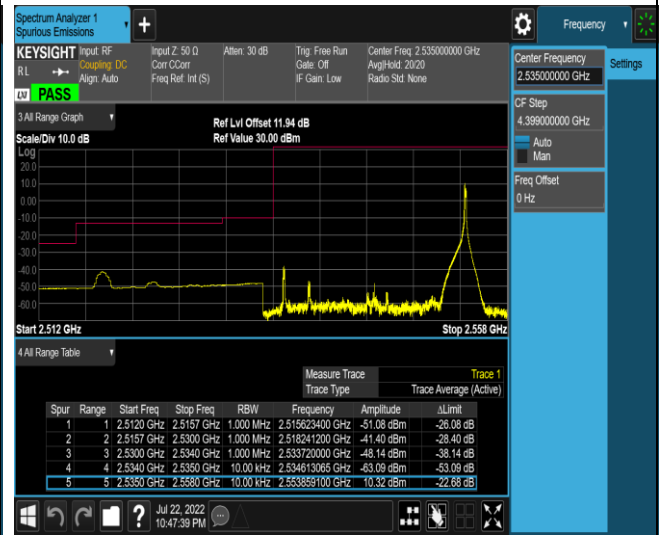

Band41-20MHz-QPSK-41140-1RB#99

Band41-20MHz-QPSK-41140-100RB#0

Band41-20MHz-16QAM-40140-1RB#0

Band41-20MHz-16QAM-40140-1RB#99

Band41-20MHz-16QAM-40140-100RB#0

Band41-20MHz-16QAM-41140-1RB#0

Band41-20MHz-16QAM-41140-1RB#99