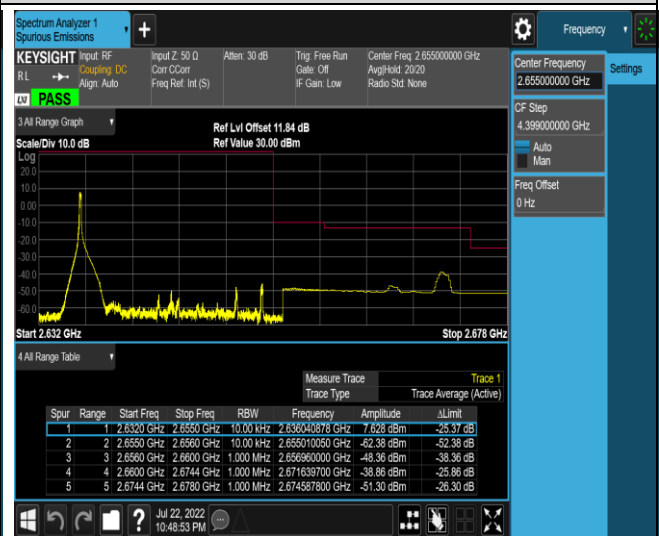

Band41-20MHz-QPSK-41140-1RB#99

Band41-20MHz-QPSK-41140-100RB#0

Band41-20MHz-16QAM-40140-1RB#0

Band41-20MHz-16QAM-40140-1RB#99

Band41-20MHz-16QAM-40140-100RB#0

Band41-20MHz-16QAM-41140-1RB#0

Band41-20MHz-16QAM-41140-1RB#99