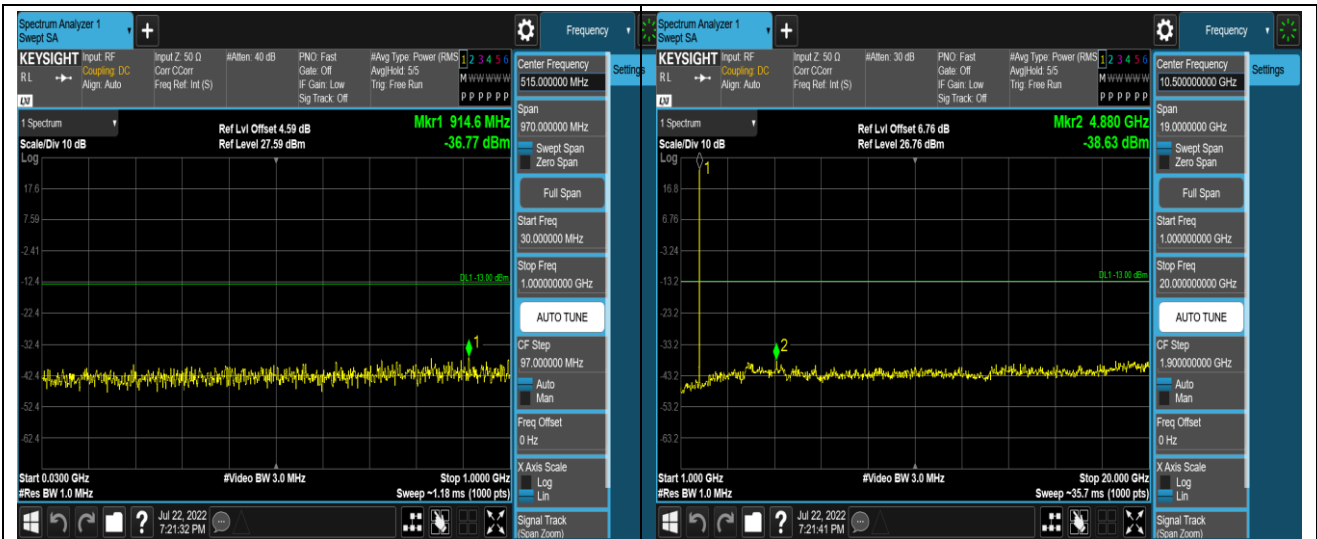

Band2-20MHz-16QAM-18700-1RB#0-Range2:1000~20000MHz

Band4-1.4MHz-QPSK-20175-1RB#0-Range1:30~1000MHz

Band4-1.4MHz-QPSK-20175-1RB#0-Range2:1000~20000MHz

Band4-1.4MHz-QPSK-20393-1RB#0-Range1:30~1000MHz

Band4-1.4MHz-QPSK-20393-1RB#0-Range2:1000~20000MHz

Band4-20MHz-QPSK-20050-1RB#0-Range1:30~1000MHz

Band4-20MHz-QPSK-20050-1RB#0-Range2:1000~20000MHz

Band4-20MHz-QPSK-20175-1RB#0-Range1:30~1000MHz

Band4-20MHz-QPSK-20175-1RB#0-Range2:1000~20000MHz