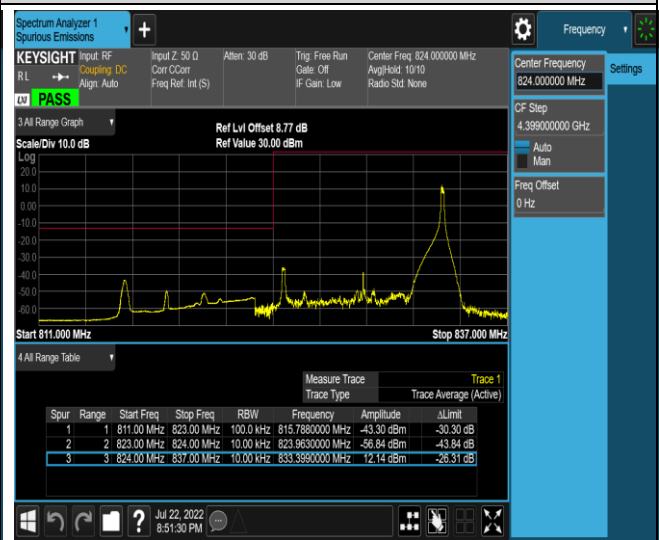

Band5-10MHz-QPSK-20450-50RB#0

Band5-10MHz-QPSK-20600-1RB#0

Band5-10MHz-QPSK-20600-1RB#49

Band5-10MHz-QPSK-20600-50RB#0

Band5-10MHz-16QAM-20450-1RB#0

Band5-10MHz-16QAM-20450-1RB#49

Band5-10MHz-16QAM-20450-50RB#0