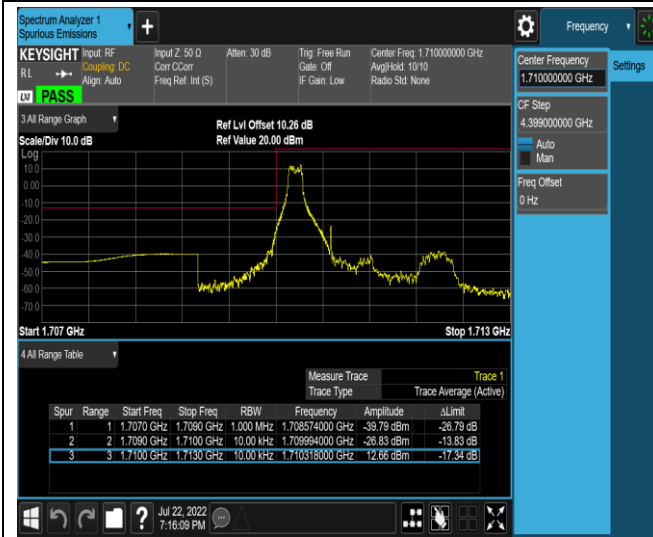

Band4-1.4MHz-16QAM-19957-1RB#0

Band4-1.4MHz-16QAM-19957-6RB#0