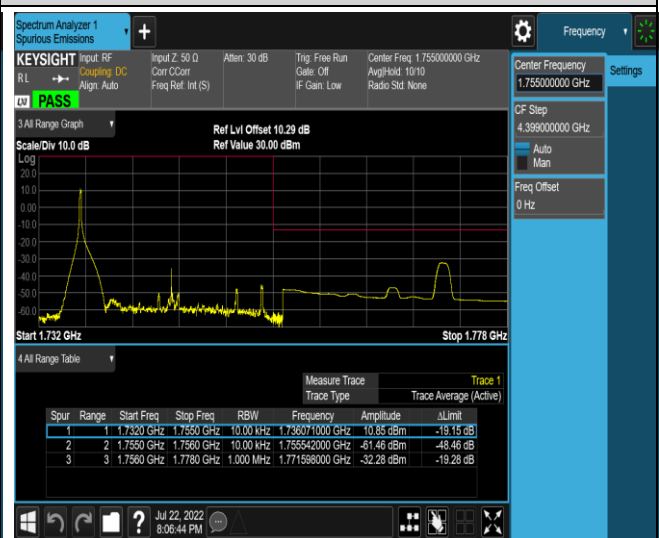

Band4-1.4MHz-QPSK-20393-6RB#0

Band4-1.4MHz-16QAM-19957-1RB#0

Band4-1.4MHz-16QAM-19957-1RB#5

Band4-1.4MHz-16QAM-19957-6RB#0

Band4-1.4MHz-16QAM-20393-1RB#0

Band4-1.4MHz-16QAM-20393-1RB#5

Band4-1.4MHz-16QAM-20393-6RB#0

Band4-20MHz-QPSK-20050-1RB#0

Band4-20MHz-QPSK-20050-1RB#99

Band4-20MHz-QPSK-20050-100RB#0

Band4-20MHz-QPSK-20300-1RB#0

Band4-20MHz-QPSK-20300-1RB#99

Band4-20MHz-QPSK-20300-100RB#0