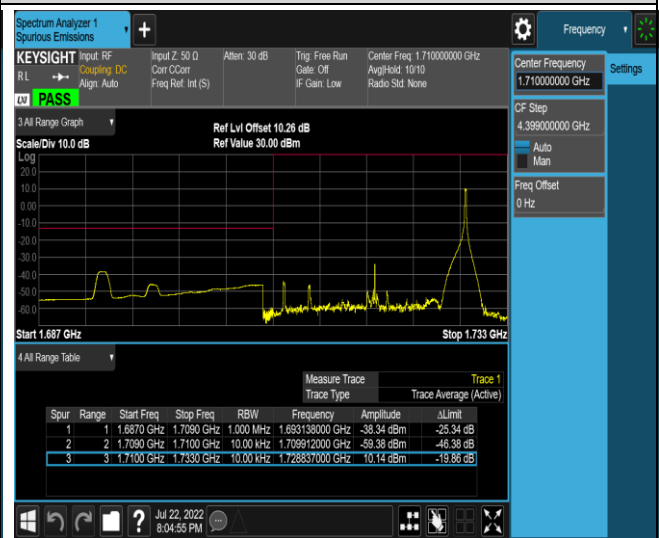

Band4-1.4MHz-QPSK-20393-6RB#0

Band4-1.4MHz-16QAM-19957-1RB#0

Band4-1.4MHz-16QAM-19957-1RB#5

Band4-1.4MHz-16QAM-19957-6RB#0

Band4-1.4MHz-16QAM-20393-1RB#0

Band4-1.4MHz-16QAM-20393-1RB#5

Band4-1.4MHz-16QAM-20393-6RB#0

Band4-20MHz-QPSK-20050-1RB#0

Band4-20MHz-QPSK-20050-1RB#99

Band4-20MHz-QPSK-20050-100RB#0

Band4-20MHz-QPSK-20300-1RB#0

Band4-20MHz-QPSK-20300-1RB#99

Band4-20MHz-QPSK-20300-100RB#0