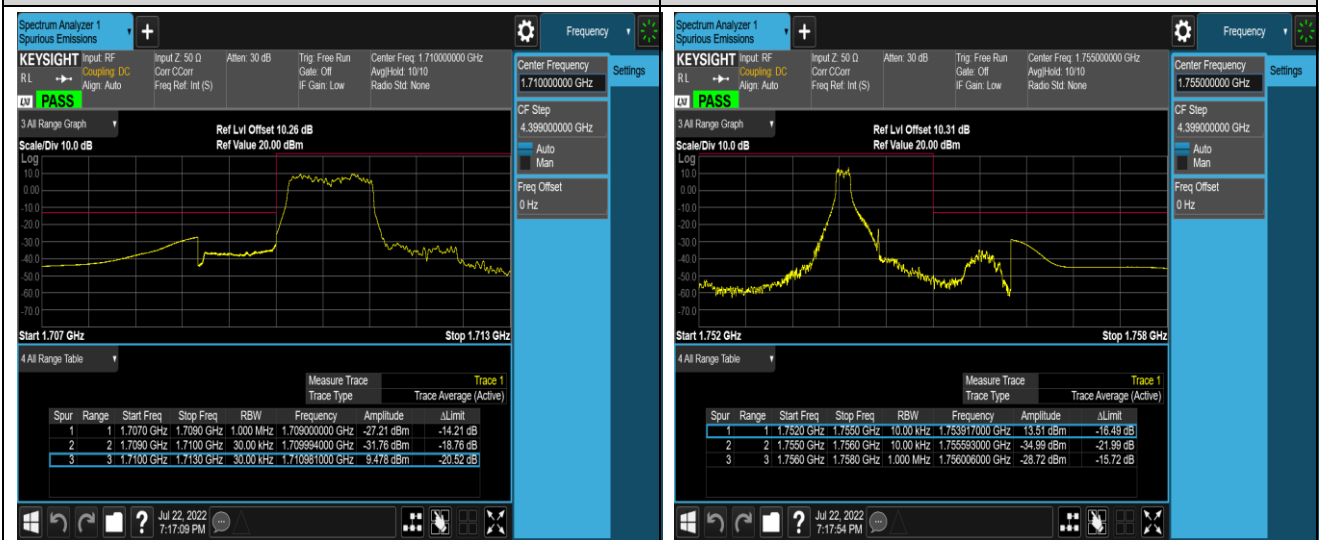

Band2-20MHz-16QAM-19100-1RB#99

Band2-20MHz-16QAM-19100-100RB#0

Band4-1.4MHz-QPSK-19957-1RB#0

Band4-1.4MHz-QPSK-19957-1RB#5

Band4-1.4MHz-QPSK-19957-6RB#0

Band4-1.4MHz-QPSK-20393-1RB#0

Band4-1.4MHz-QPSK-20393-1RB#5

Band4-1.4MHz-QPSK-20393-6RB#0

Band4-1.4MHz-16QAM-19957-1RB#0

Band4-1.4MHz-16QAM-19957-1RB#5

Band4-1.4MHz-16QAM-19957-6RB#0

Band4-1.4MHz-16QAM-20393-1RB#0

Band4-1.4MHz-16QAM-20393-1RB#5

Band4-1.4MHz-16QAM-20393-6RB#0