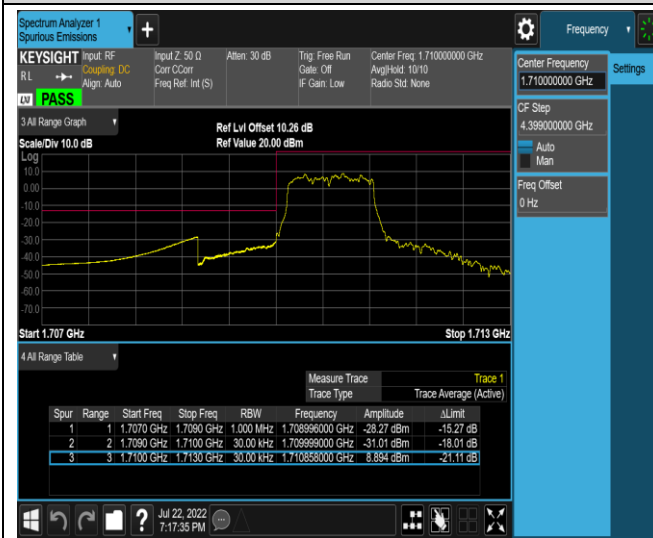

Band2-20MHz-16QAM-19100-1RB#99

Band2-20MHz-16QAM-19100-100RB#0

Band4-1.4MHz-QPSK-19957-1RB#0

Band4-1.4MHz-QPSK-19957-1RB#5

Band4-1.4MHz-QPSK-19957-6RB#0

Band4-1.4MHz-QPSK-20393-1RB#0

Band4-1.4MHz-QPSK-20393-1RB#5

Band4-1.4MHz-QPSK-20393-6RB#0

Band4-1.4MHz-16QAM-19957-1RB#0

Band4-1.4MHz-16QAM-19957-1RB#5

Band4-1.4MHz-16QAM-19957-6RB#0

Band4-1.4MHz-16QAM-20393-1RB#0

Band4-1.4MHz-16QAM-20393-1RB#5

Band4-1.4MHz-16QAM-20393-6RB#0

Band4-20MHz-QPSK-20050-1RB#0

Band4-20MHz-QPSK-20050-1RB#99

Band4-20MHz-QPSK-20050-100RB#0

Band4-20MHz-QPSK-20300-1RB#0

Band4-20MHz-QPSK-20300-1RB#99

Band4-20MHz-QPSK-20300-100RB#0