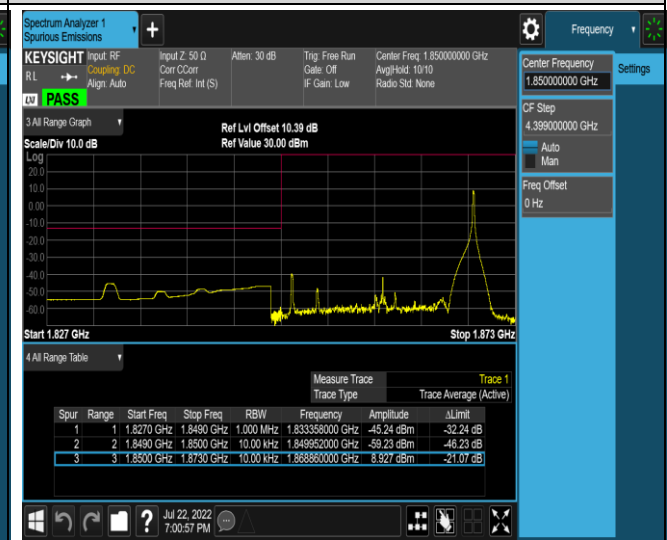

Band2-1.4MHz-16QAM-19193-1RB#0

Band2-1.4MHz-16QAM-19193-1RB#5

Band2-1.4MHz-16QAM-19193-6RB#0

Band2-20MHz-16QAM-18700-1RB#0

Band2-20MHz-16QAM-18700-1RB#99

Band2-20MHz-16QAM-18700-100RB#0

Band2-20MHz-16QAM-18700-100RB#99

Band2-20MHz-16QAM-19100-1RB#99

Band2-20MHz-16QAM-19100-100RB#0

Band4-1.4MHz-QPSK-19957-1RB#0

Band4-1.4MHz-QPSK-19957-1RB#5

Band4-1.4MHz-QPSK-19957-6RB#0

Band4-1.4MHz-QPSK-20393-1RB#0

Band4-1.4MHz-QPSK-20393-1RB#5