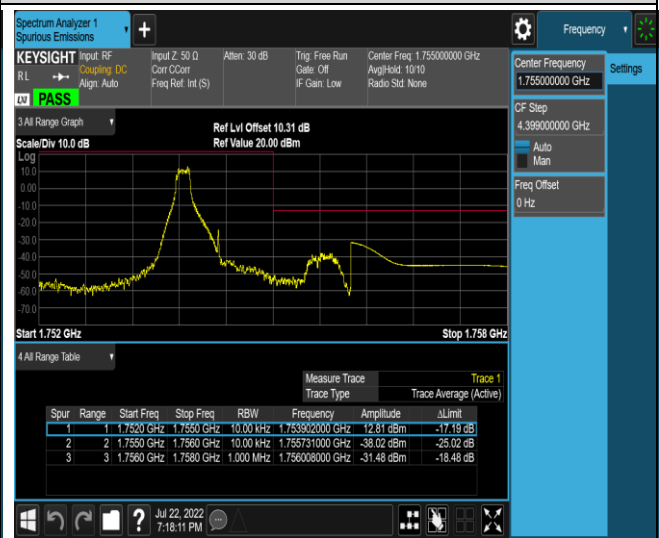

Band4-1.4MHz-QPSK-20393-6RB#0

Band4-1.4MHz-16QAM-19957-1RB#0

Band4-1.4MHz-16QAM-19957-1RB#5

Band4-1.4MHz-16QAM-19957-6RB#0

Band4-1.4MHz-16QAM-20393-1RB#0

Band4-1.4MHz-16QAM-20393-1RB#5

Band4-1.4MHz-16QAM-20393-6RB#0

Band4-20MHz-QPSK-20050-1RB#0

Band4-20MHz-QPSK-20050-1RB#99

Band4-20MHz-QPSK-20050-100RB#0

Band4-20MHz-QPSK-20300-1RB#0

Band4-20MHz-QPSK-20300-1RB#99

Band4-20MHz-QPSK-20300-100RB#0