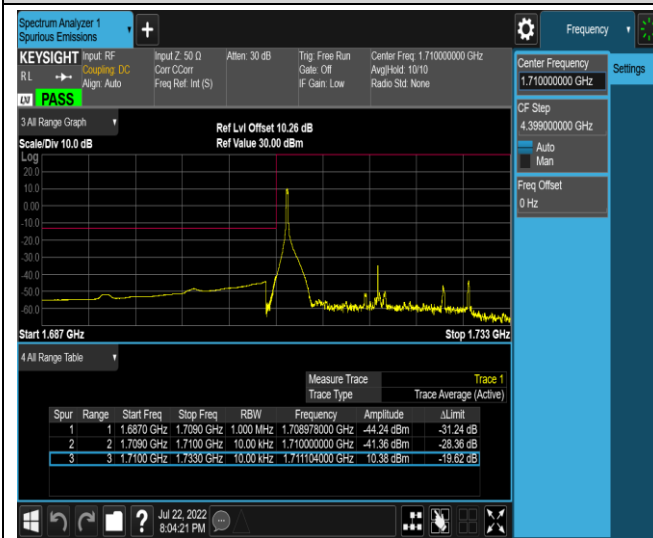

Band4-1.4MHz-QPSK-20393-6RB#0

Band4-1.4MHz-16QAM-19957-1RB#0

Band4-1.4MHz-16QAM-19957-1RB#5

Band4-1.4MHz-16QAM-19957-6RB#0

Band4-1.4MHz-16QAM-20393-1RB#0

Band4-1.4MHz-16QAM-20393-1RB#5

Band4-1.4MHz-16QAM-20393-6RB#0

Band4-20MHz-QPSK-20050-1RB#0

Band4-20MHz-QPSK-20050-1RB#99

Band4-20MHz-QPSK-20050-100RB#0

Band4-20MHz-QPSK-20300-1RB#0

Band4-20MHz-QPSK-20300-1RB#99

Band4-20MHz-QPSK-20300-100RB#0