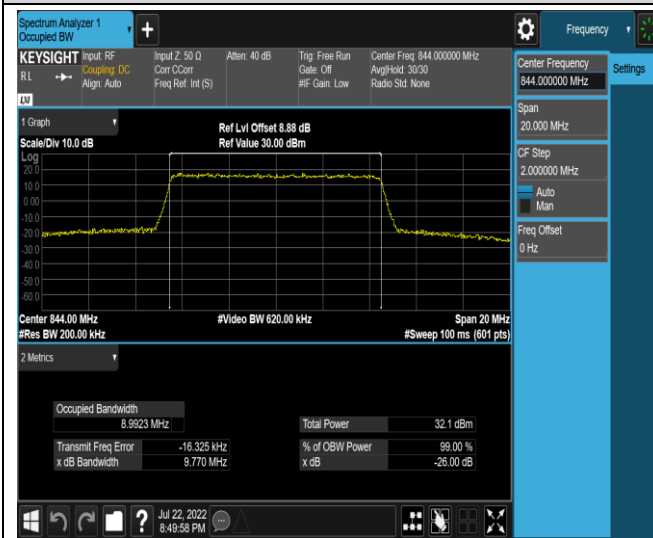

Band5-10MHz-QPSK-20450-50RB#0

Band5-10MHz-QPSK-20525-50RB#0

Band5-10MHz-QPSK-20600-50RB#0

Band5-10MHz-16QAM-20450-50RB#0

Band5-10MHz-16QAM-20525-50RB#0

Band5-10MHz-16QAM-20600-50RB#0

Band7-5MHz-QPSK-20775-25RB#0