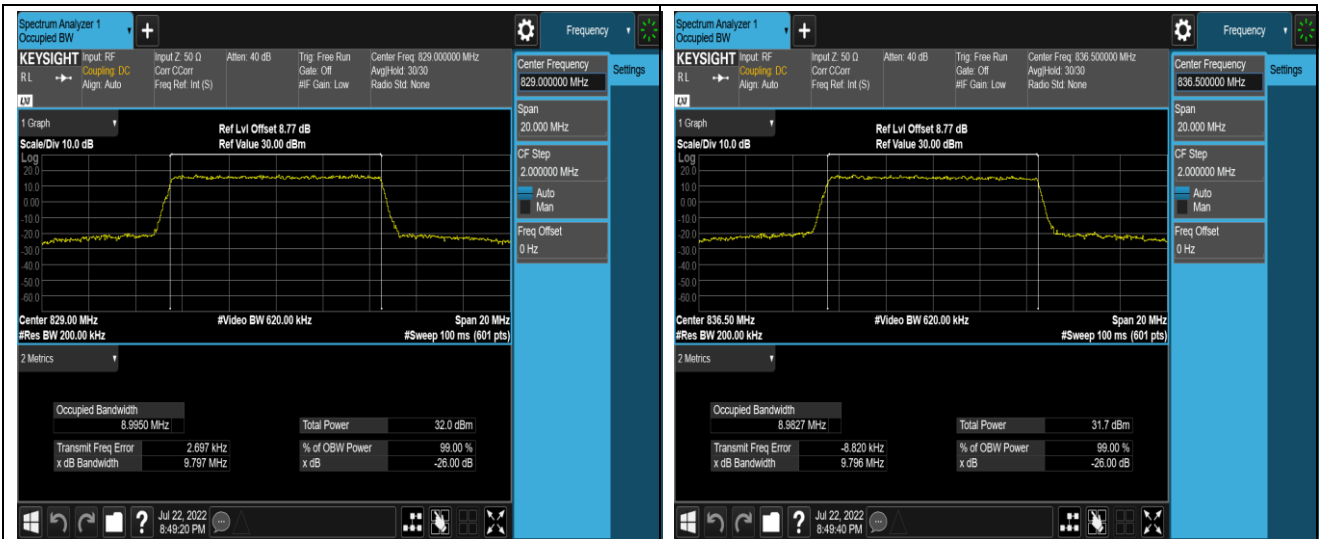

Band5-10MHz-QPSK-20450-50RB#0

Band5-10MHz-QPSK-20525-50RB#0

Band5-10MHz-QPSK-20600-50RB#0

Band5-10MHz-16QAM-20450-50RB#0