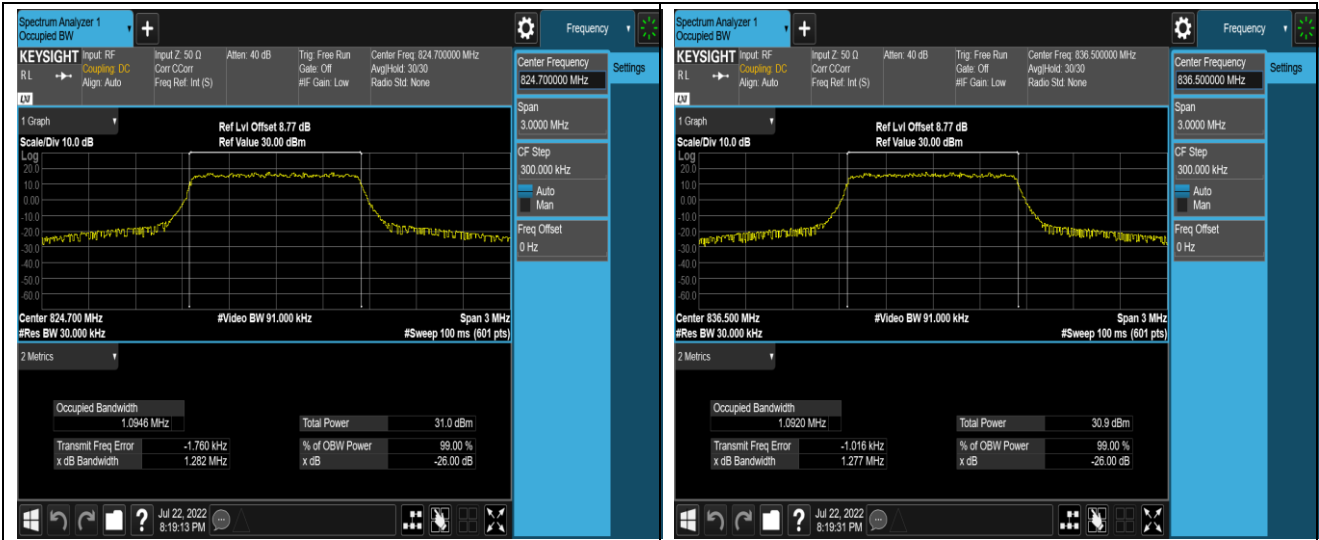

Band4-20MHz-16QAM-20175-100RB#0

Band4-20MHz-16QAM-20300-100RB#0

Band5-1.4MHz-QPSK-20407-6RB#0

Band5-1.4MHz-QPSK-20525-6RB#0

Band5-3MHz-QPSK-20635-15RB#0

Band5-3MHz-16QAM-20415-15RB#0

Band5-3MHz-16QAM-20525-15RB#0