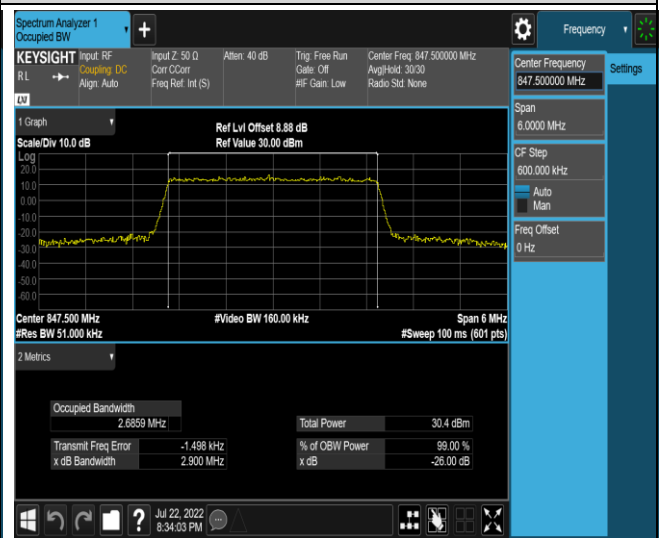

Band5-3MHz-16QAM-20635-15RB#0

Band5-5MHz-QPSK-20525-25RB#0