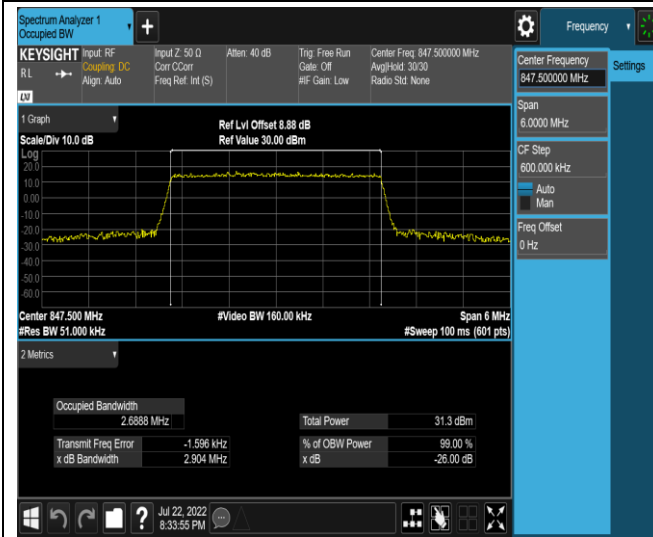

Band4-20MHz-16QAM-20175-100RB#0

Band4-20MHz-16QAM-20300-100RB#0

Band5-1.4MHz-QPSK-20407-6RB#0

Band5-1.4MHz-QPSK-20525-6RB#0

Band5-3MHz-QPSK-20635-15RB#0

Band5-3MHz-16QAM-20415-15RB#0

Band5-3MHz-16QAM-20525-15RB#0