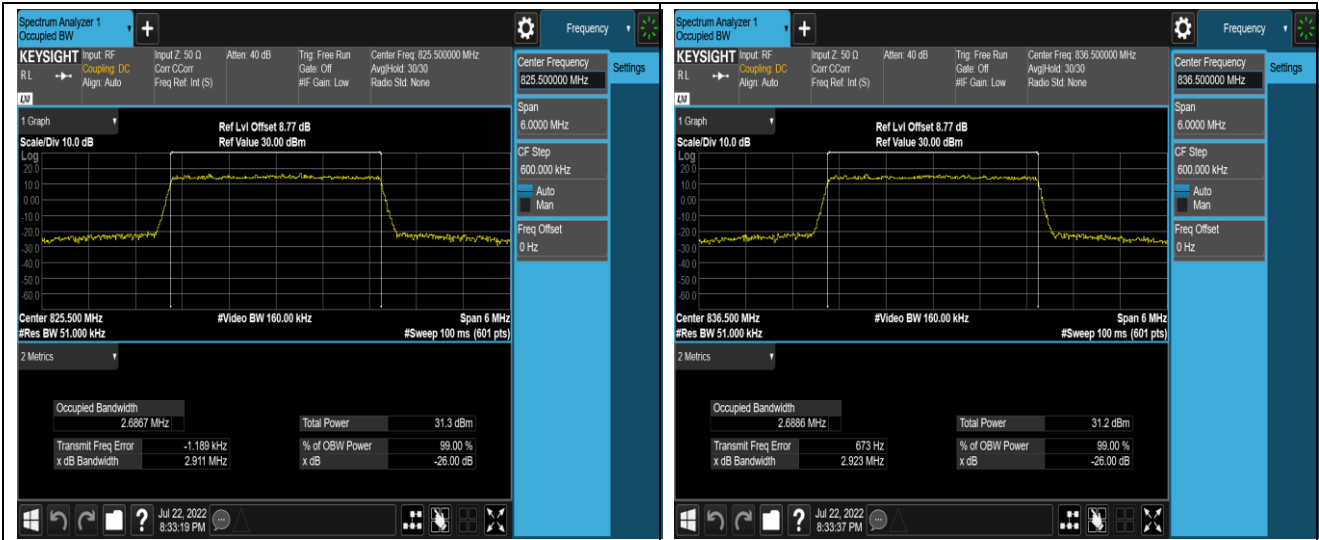

Band4-20MHz-16QAM-20175-100RB#0

Band4-20MHz-16QAM-20300-100RB#0

Band5-1.4MHz-QPSK-20407-6RB#0

Band5-1.4MHz-QPSK-20525-6RB#0

Band5-3MHz-QPSK-20635-15RB#0

Band5-3MHz-16QAM-20415-15RB#0

Band5-3MHz-16QAM-20525-15RB#0