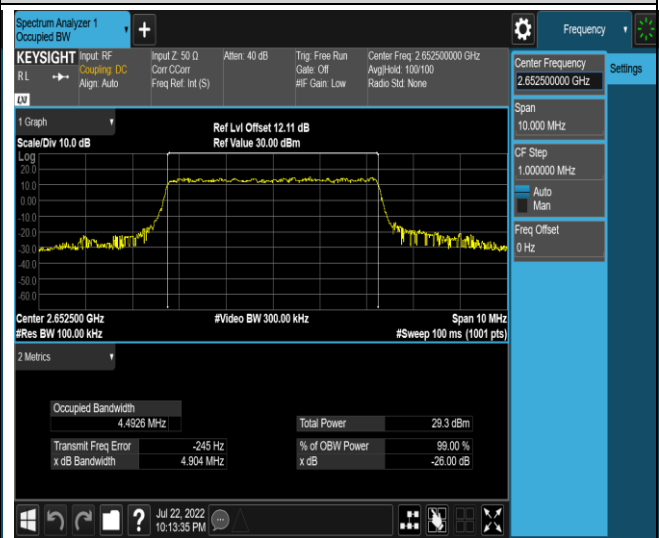

Band41-5MHz-QPSK-41215-25RB#0

Band41-5MHz-16QAM-40065-25RB#0

Band41-5MHz-16QAM-40640-25RB#0

Band41-5MHz-16QAM-41215-25RB#0

Band41-10MHz-QPSK-40090-50RB#0

Band41-10MHz-QPSK-40640-50RB#0