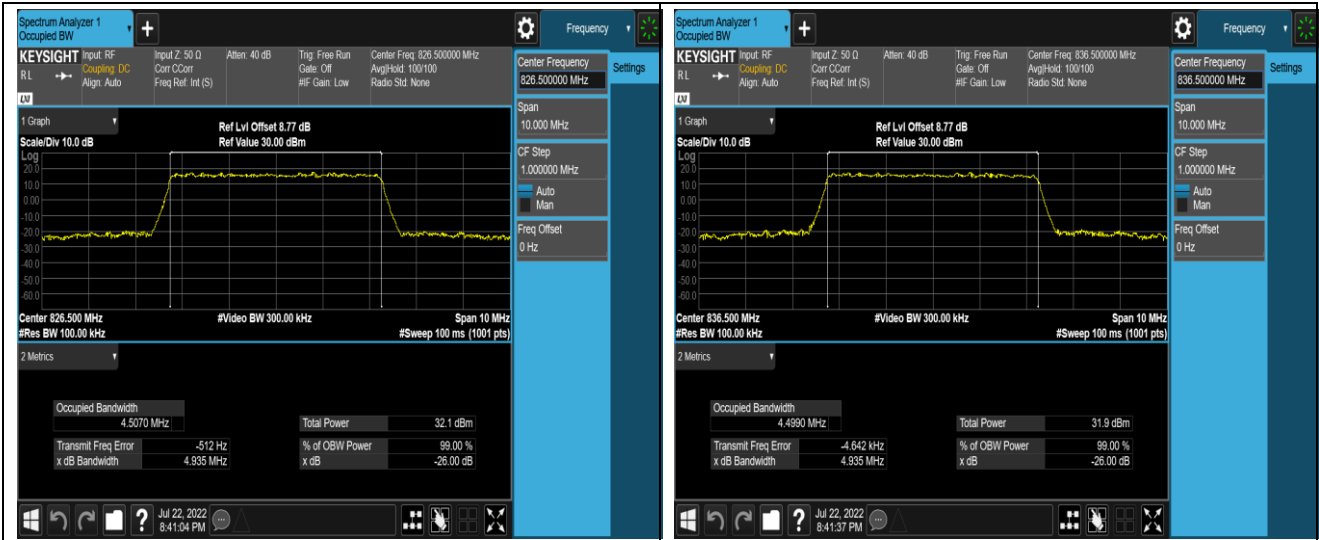

Band5-5MHz-QPSK-20425-25RB#0

Band5-5MHz-QPSK-20525-25RB#0

Band5-5MHz-QPSK-20625-25RB#0

Band5-5MHz-16QAM-20425-25RB#0