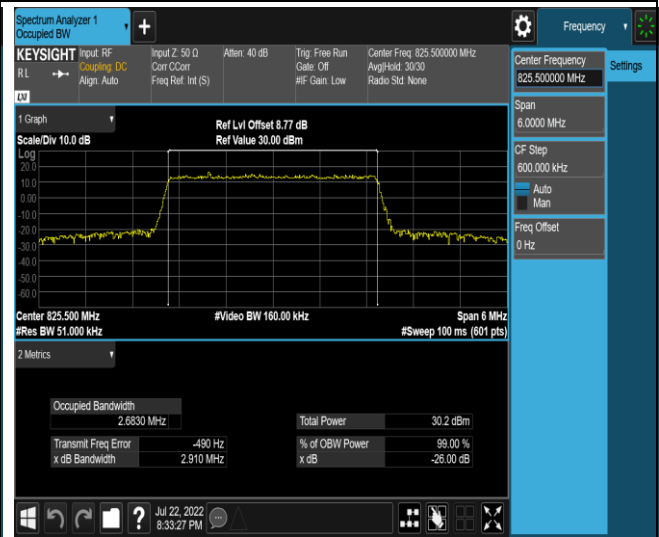

Band4-20MHz-16QAM-20175-100RB#0

Band4-20MHz-16QAM-20300-100RB#0

Band5-1.4MHz-QPSK-20407-6RB#0

Band5-1.4MHz-QPSK-20525-6RB#0

Band5-3MHz-QPSK-20635-15RB#0

Band5-3MHz-16QAM-20415-15RB#0

Band5-3MHz-16QAM-20525-15RB#0