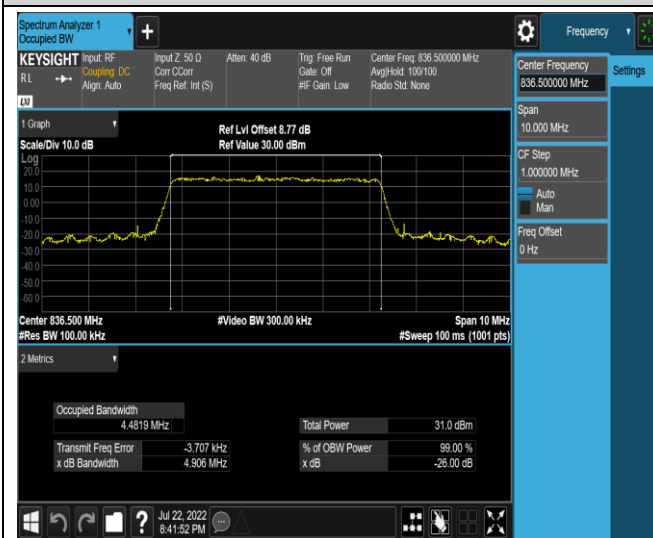

Band5-3MHz-16QAM-20635-15RB#0

Band5-5MHz-QPSK-20425-25RB#0

Band5-5MHz-QPSK-20525-25RB#0

Band5-5MHz-QPSK-20625-25RB#0

Band5-5MHz-16QAM-20425-25RB#0

Band5-5MHz-16QAM-20525-25RB#0

Band5-5MHz-16QAM-20625-25RB#0