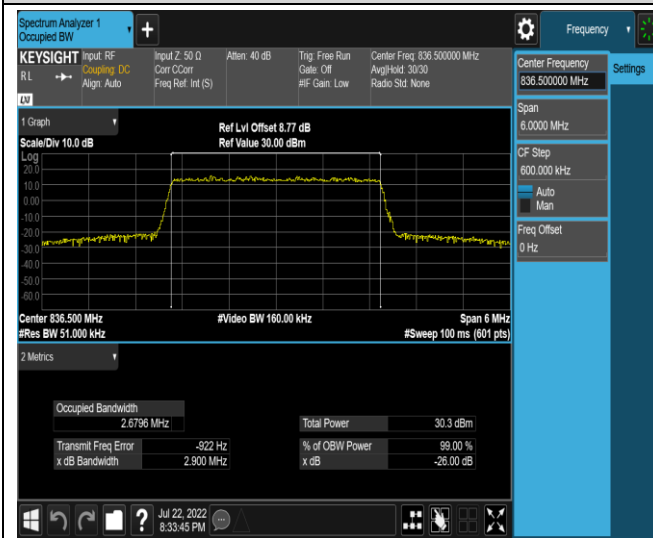

Band5-3MHz-16QAM-20525-15RB#0

Band5-5MHz-QPSK-20425-25RB#0