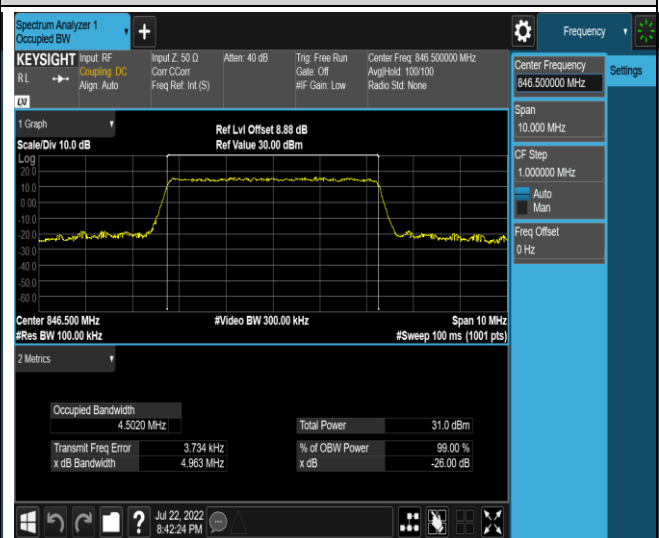

Band5-5MHz-16QAM-20625-25RB#0

Band5-10MHz-QPSK-20525-50RB#0