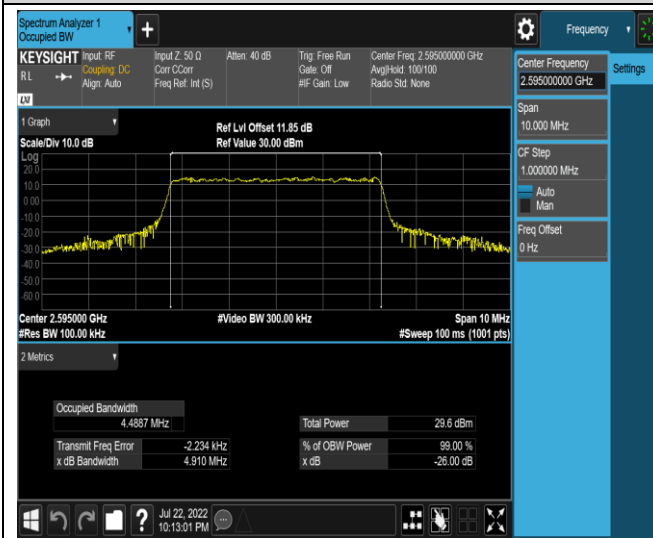

Band41-5MHz-QPSK-41215-25RB#0

Band41-5MHz-16QAM-40065-25RB#0

Band41-5MHz-16QAM-40640-25RB#0

Band41-5MHz-16QAM-41215-25RB#0

Band41-10MHz-QPSK-40090-50RB#0

Band41-10MHz-QPSK-40640-50RB#0