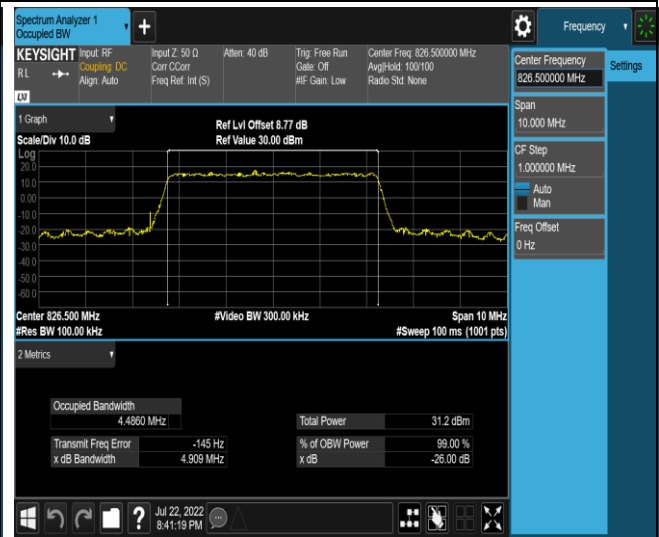

Band5-3MHz-16QAM-20635-15RB#0

Band5-5MHz-QPSK-20425-25RB#0

Band5-5MHz-QPSK-20525-25RB#0

Band5-5MHz-QPSK-20625-25RB#0

Band5-5MHz-16QAM-20425-25RB#0

Band5-5MHz-16QAM-20525-25RB#0

Band5-5MHz-16QAM-20625-25RB#0