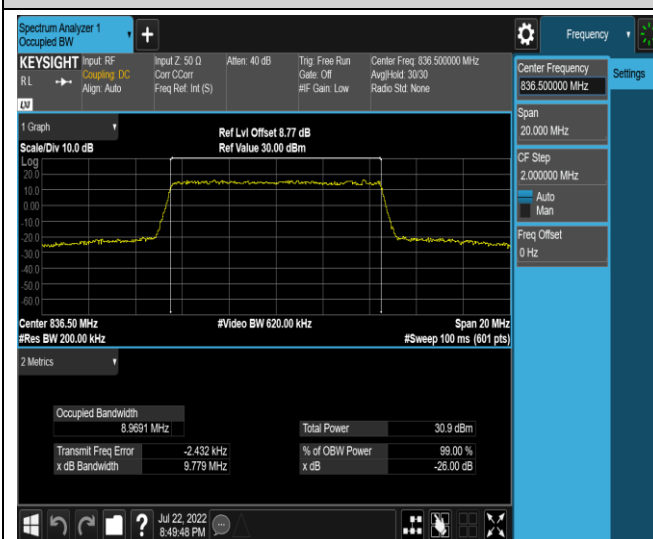

Band5-10MHz-QPSK-20450-50RB#0

Band5-10MHz-QPSK-20525-50RB#0

Band5-10MHz-QPSK-20600-50RB#0

Band5-10MHz-16QAM-20450-50RB#0

Band5-10MHz-16QAM-20525-50RB#0

Band5-10MHz-16QAM-20600-50RB#0

Band7-5MHz-QPSK-20775-25RB#0