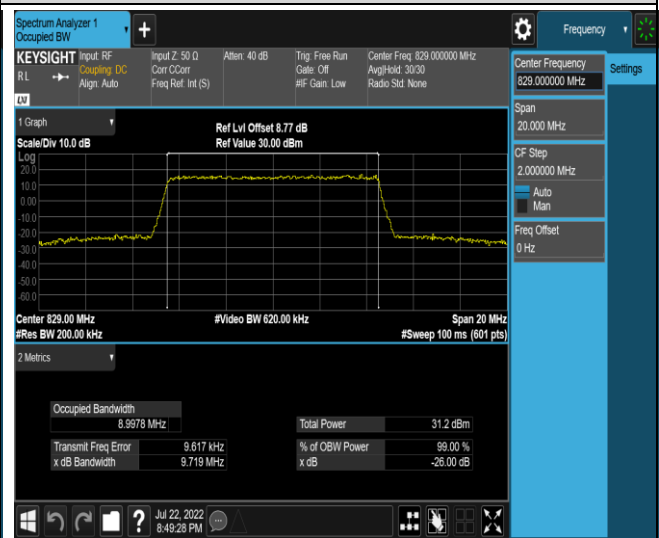

Band5-10MHz-QPSK-20450-50RB#0

Band5-10MHz-QPSK-20525-50RB#0

Band5-10MHz-QPSK-20600-50RB#0

Band5-10MHz-16QAM-20450-50RB#0

Band5-10MHz-16QAM-20525-50RB#0

Band5-10MHz-16QAM-20600-50RB#0

Band7-5MHz-QPSK-20775-25RB#0