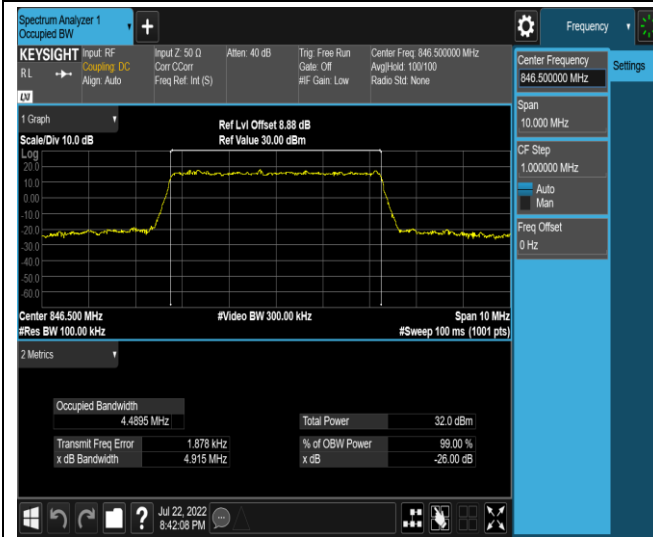

Band5-3MHz-16QAM-20635-15RB#0

Band5-5MHz-QPSK-20425-25RB#0

Band5-5MHz-QPSK-20525-25RB#0

Band5-5MHz-QPSK-20625-25RB#0

Band5-5MHz-16QAM-20425-25RB#0

Band5-5MHz-16QAM-20525-25RB#0

Band5-5MHz-16QAM-20625-25RB#0