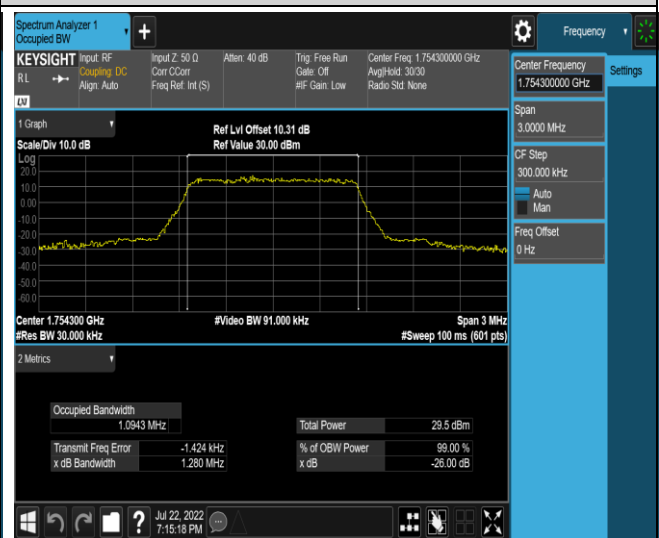

Band4-1.4MHz-16QAM-20393-6RB#0

Band4-3MHz-QPSK-20175-15RB#0