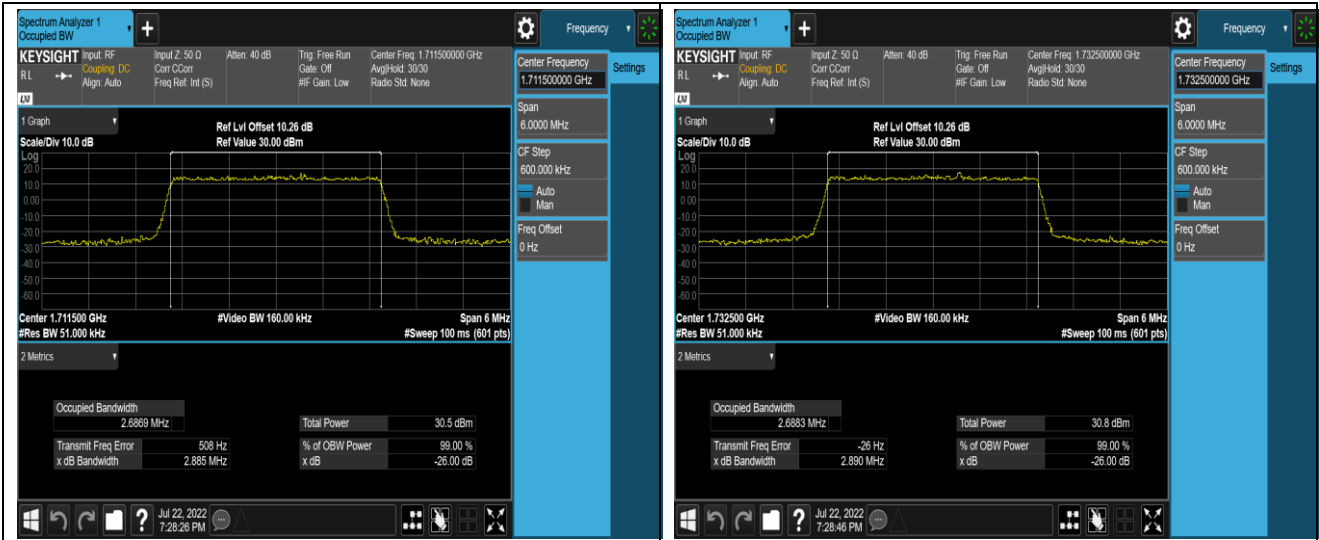

Band4-3MHz-QPSK-19965-15RB#0

Band4-3MHz-QPSK-20175-15RB#0