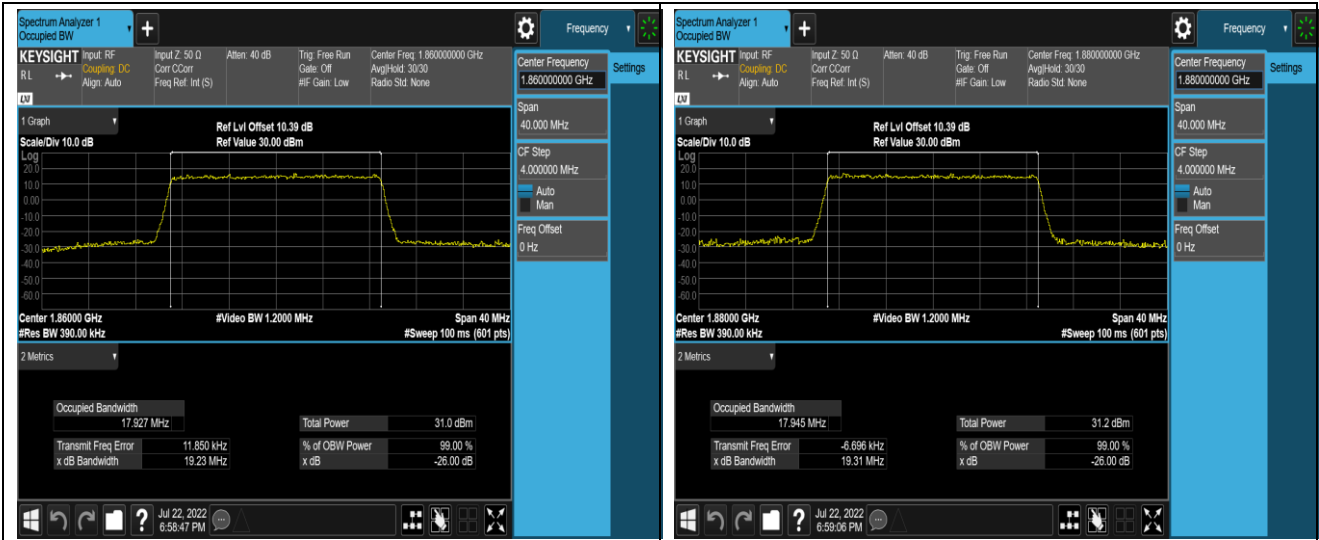

Band2-15MHz-16QAM-18675-75RB#0

Band2-15MHz-16QAM-18900-75RB#0

Band2-15MHz-16QAM-19125-75RB#0

Band2-20MHz-QPSK-18700-100RB#0

Band2-20MHz-QPSK-18900-100RB#0

Band2-20MHz-QPSK-19100-100RB#0

Band2-20MHz-16QAM-18700-100RB#0