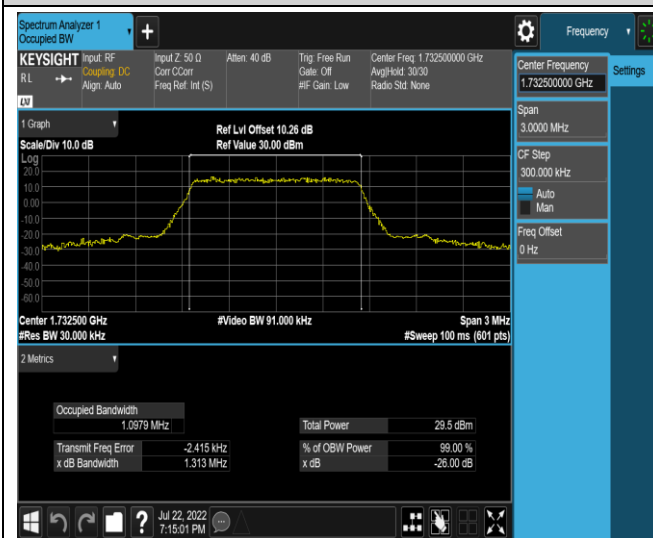

Band4-1.4MHz-16QAM-20175-6RB#0

Band4-3MHz-QPSK-19965-15RB#0