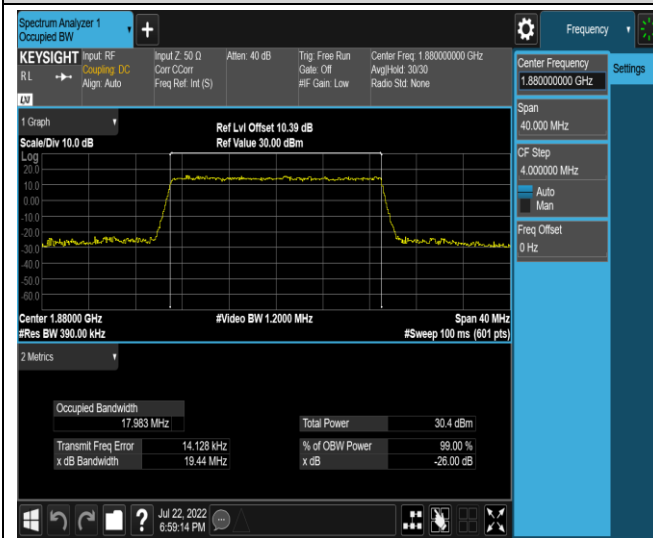

Band2-20MHz-16QAM-18900-100RB#0

Band4-1.4MHz-QPSK-19957-6RB#0