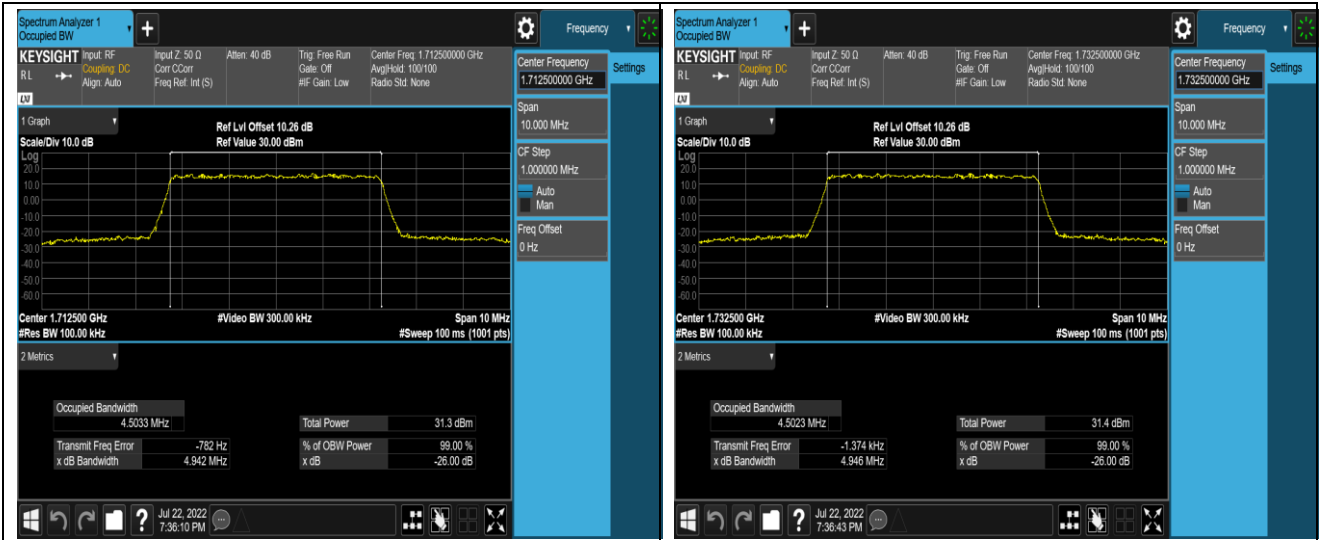

Band4-1.4MHz-16QAM-20393-6RB#0

Band4-3MHz-QPSK-19965-15RB#0

Band4-3MHz-QPSK-20175-15RB#0

Band4-5MHz-QPSK-20375-25RB#0

Band4-5MHz-16QAM-19975-25RB#0

Band4-5MHz-16QAM-20175-25RB#0

Band4-5MHz-16QAM-20375-25RB#0

Band4-10MHz-QPSK-20000-50RB#0

Band4-10MHz-QPSK-20175-50RB#0