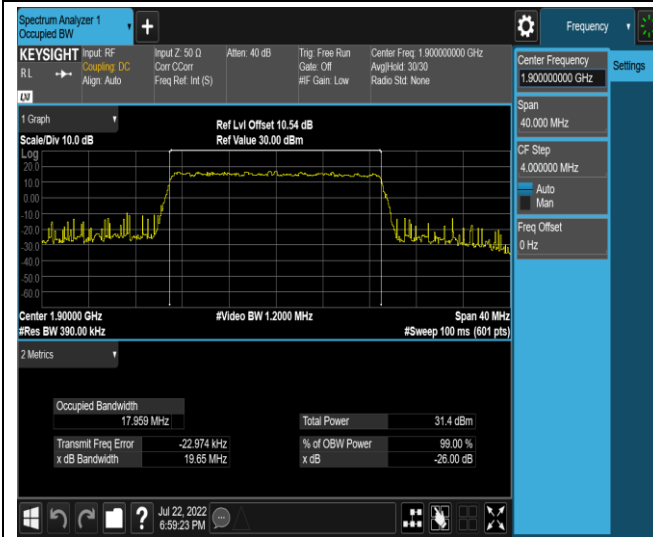

Band2-15MHz-16QAM-18675-75RB#0

Band2-15MHz-16QAM-18900-75RB#0

Band2-15MHz-16QAM-19125-75RB#0

Band2-20MHz-QPSK-18700-100RB#0

Band2-20MHz-QPSK-18900-100RB#0

Band2-20MHz-QPSK-19100-100RB#0

Band2-20MHz-16QAM-18700-100RB#0