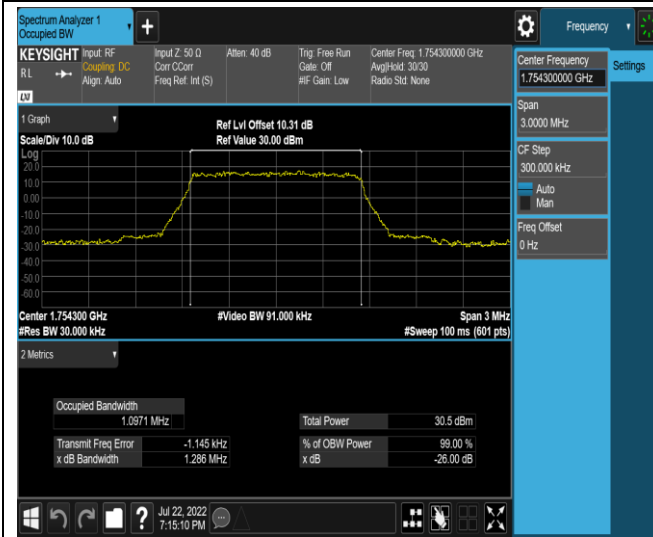

Band2-20MHz-16QAM-18900-100RB#0

Band2-20MHz-16QAM-19100-100RB#0

Band4-1.4MHz-QPSK-19957-6RB#0

Band4-1.4MHz-QPSK-20175-6RB#0

Band4-1.4MHz-QPSK-20393-6RB#0

Band4-1.4MHz-16QAM-19957-6RB#0

Band4-1.4MHz-16QAM-20175-6RB#0