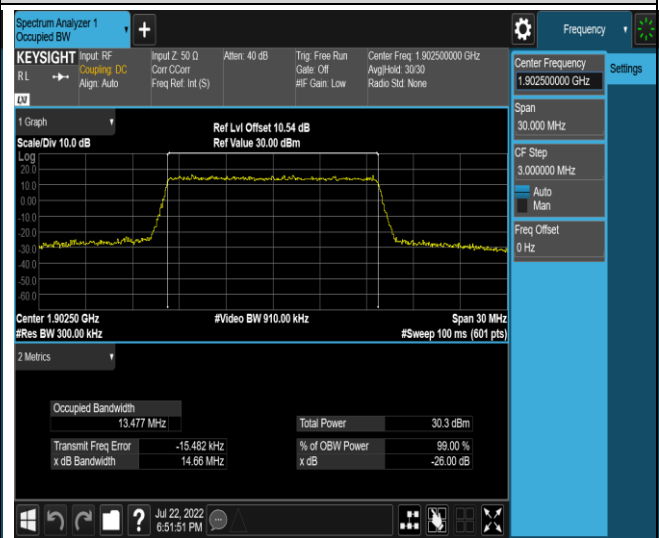

Band2-15MHz-16QAM-18675-75RB#0

Band2-15MHz-16QAM-18900-75RB#0

Band2-15MHz-16QAM-19125-75RB#0

Band2-20MHz-QPSK-18700-100RB#0

Band2-20MHz-QPSK-18900-100RB#0

Band2-20MHz-QPSK-19100-100RB#0

Band2-20MHz-16QAM-18700-100RB#0