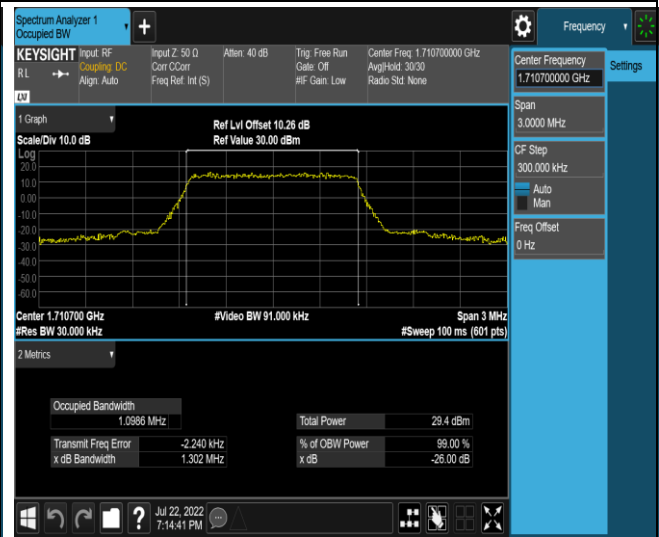

Band2-20MHz-16QAM-18900-100RB#0

Band2-20MHz-16QAM-19100-100RB#0

Band4-1.4MHz-QPSK-19957-6RB#0

Band4-1.4MHz-QPSK-20175-6RB#0

Band4-1.4MHz-QPSK-20393-6RB#0

Band4-1.4MHz-16QAM-19957-6RB#0

Band4-1.4MHz-16QAM-20175-6RB#0