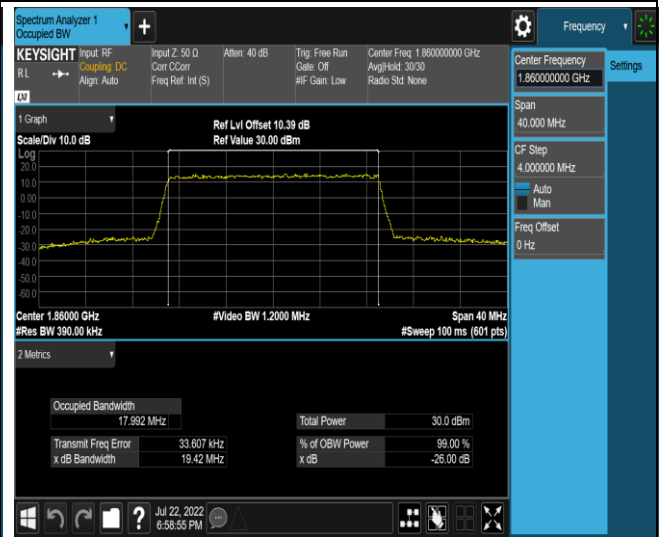

Band2-20MHz-16QAM-18700-100RB#0

Band2-20MHz-16QAM-19100-100RB#0