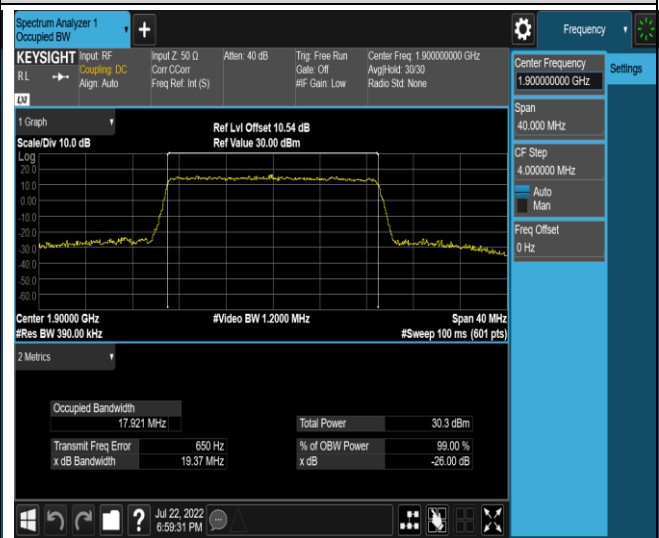

Band2-20MHz-16QAM-19100-100RB#0

Band4-1.4MHz-QPSK-20175-6RB#0