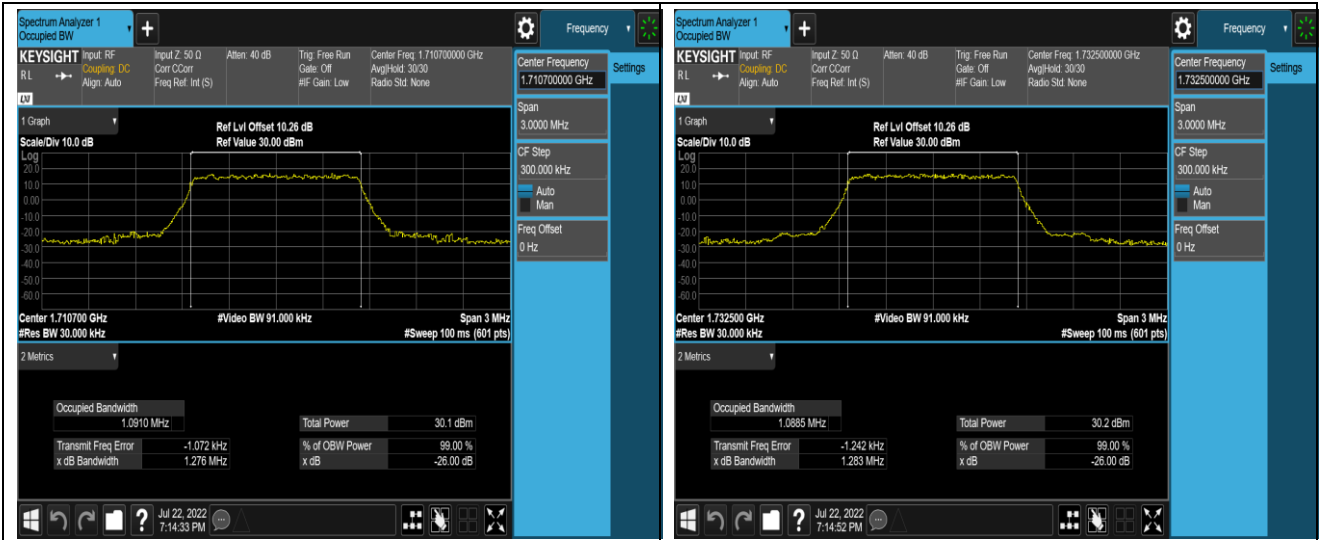

Band2-20MHz-16QAM-18900-100RB#0

Band2-20MHz-16QAM-19100-100RB#0

Band4-1.4MHz-QPSK-19957-6RB#0

Band4-1.4MHz-QPSK-20175-6RB#0

Band4-1.4MHz-QPSK-20393-6RB#0

Band4-1.4MHz-16QAM-19957-6RB#0

Band4-1.4MHz-16QAM-20175-6RB#0