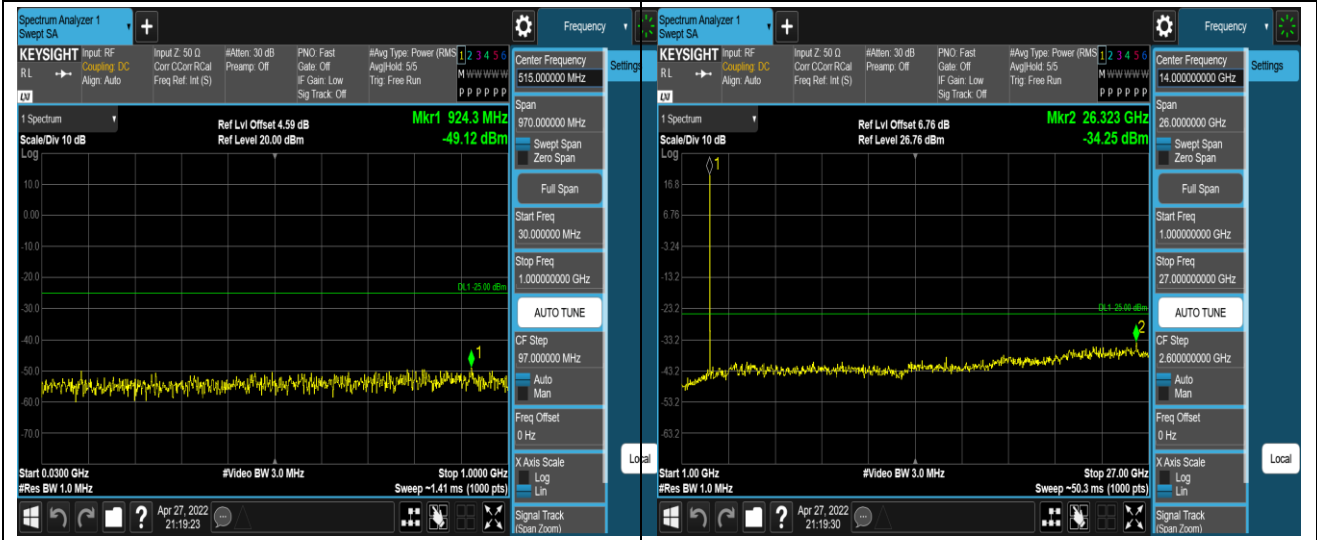

Band5-1.4MHz-16QAM-20525-1RB#0-Range2:1000~10000MHz

Band5-1.4MHz-16QAM-20643-1RB#0-Range1:30~1000MHz

Band5-1.4MHz-16QAM-20643-1RB#0-Range2:1000~10000MHz

Band5-10MHz-16QAM-20450-1RB#0-Range1:30~1000MHz

Band5-10MHz-16QAM-20450-1RB#0-Range2:1000~10000MHz

Band5-10MHz-16QAM-20525-1RB#0-Range1:30~1000MHz

Band5-10MHz-16QAM-20525-1RB#0-Range2:1000~10000MHz

Band7-5MHz-QPSK-21425-1RB#0-Range1:30~1000MHz

Band7-5MHz-QPSK-21425-1RB#0-Range2:1000~2700MHz

Band7-5MHz-16QAM-20775-1RB#0-Range1:30~1000MHz