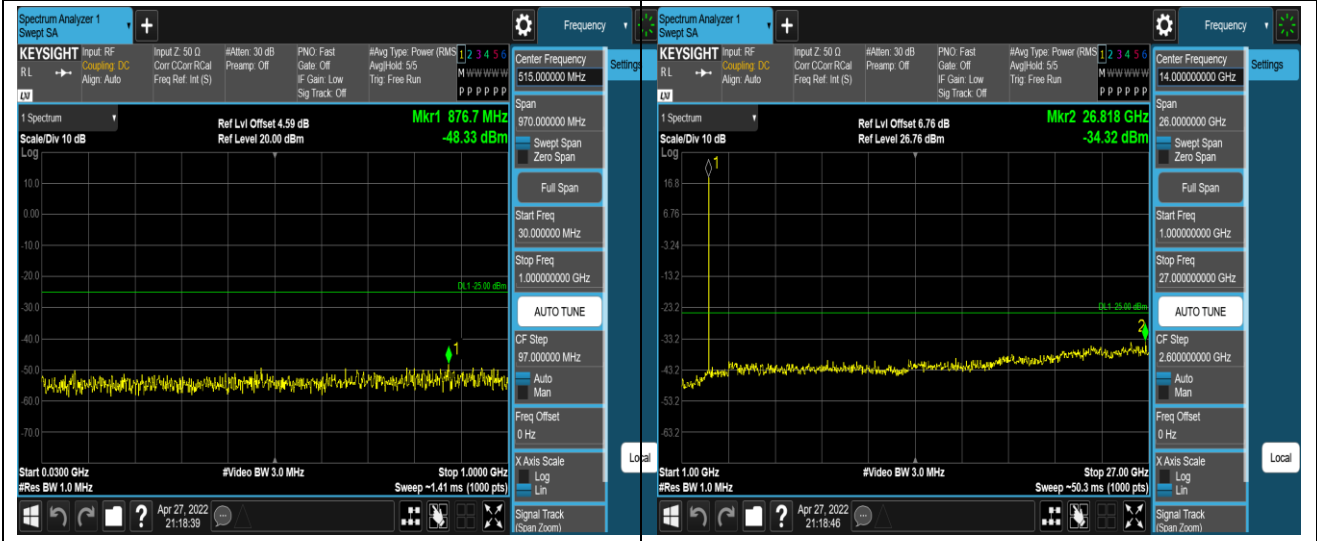

Band7-5MHz-16QAM-20775-1RB#0-Range1:30~1000MHz

Band7-5MHz-16QAM-20775-1RB#0-Range2:1000~2700MHz