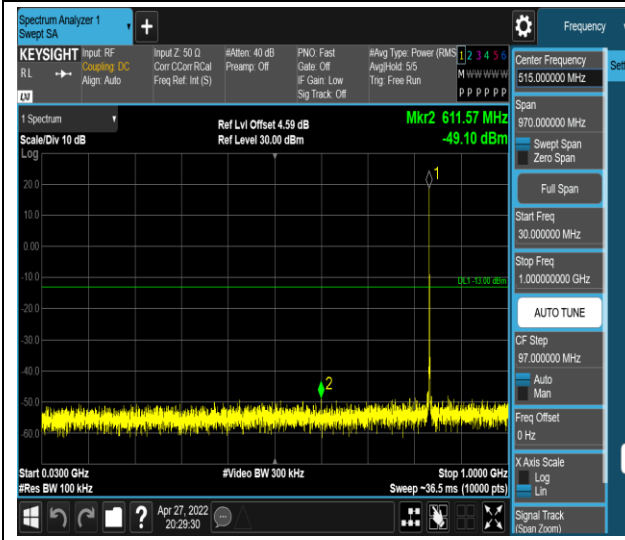

Band4-20MHz-16QAM-20300-1RB#0-Range1:30~1000MHz

Band4-20MHz-16QAM-20300-1RB#0-Range2:1000~2000MHz

Band5-1.4MHz-QPSK-20407-1RB#0-Range1:30~1000MHz

Band5-1.4MHz-QPSK-20407-1RB#0-Range2:1000~2000MHz

Band5-1.4MHz-16QAM-20525-1RB#0-Range1:30~1000MHz

Band5-1.4MHz-16QAM-20525-1RB#0-Range2:1000~10000MHz

Band5-1.4MHz-16QAM-20643-1RB#0-Range1:30~1000MHz

Band5-1.4MHz-16QAM-20643-1RB#0-Range2:1000~10000MHz

Band5-10MHz-16QAM-20450-1RB#0-Range1:30~1000MHz

Band5-10MHz-16QAM-20450-1RB#0-Range2:1000~10000MHz