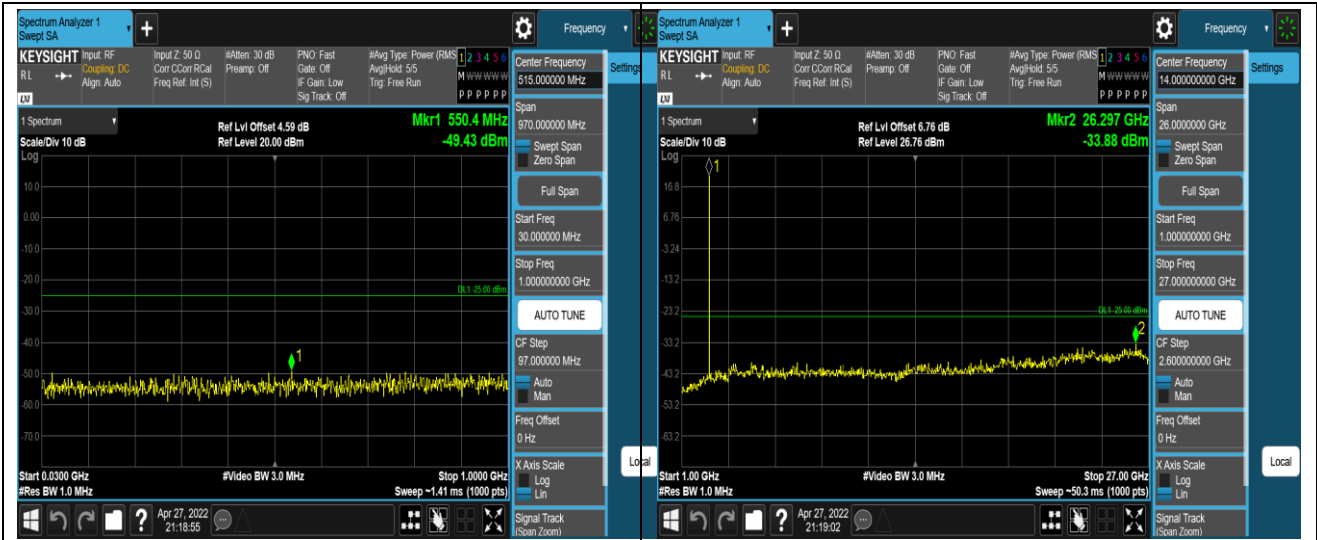

Band4-20MHz-16QAM-20300-1RB#0-Range1:30~1000MHz

Band4-20MHz-16QAM-20300-1RB#0-Range2:1000~2000MHz

Band5-1.4MHz-QPSK-20407-1RB#0-Range1:30~1000MHz

Band5-1.4MHz-QPSK-20407-1RB#0-Range2:1000~2000MHz

Band5-1.4MHz-16QAM-20525-1RB#0-Range1:30~1000MHz

Band5-1.4MHz-16QAM-20525-1RB#0-Range2:1000~10000MHz

Band5-1.4MHz-16QAM-20643-1RB#0-Range1:30~1000MHz

Band5-1.4MHz-16QAM-20643-1RB#0-Range2:1000~10000MHz

Band5-10MHz-16QAM-20450-1RB#0-Range1:30~1000MHz

Band5-10MHz-16QAM-20450-1RB#0-Range2:1000~10000MHz

Band5-10MHz-16QAM-20525-1RB#0-Range1:30~1000MHz

Band5-10MHz-16QAM-20525-1RB#0-Range2:1000~10000MHz

Band7-5MHz-QPSK-21425-1RB#0-Range1:30~1000MHz

Band7-5MHz-QPSK-21425-1RB#0-Range2:1000~2700MHz

Band7-5MHz-16QAM-20775-1RB#0-Range1:30~1000MHz