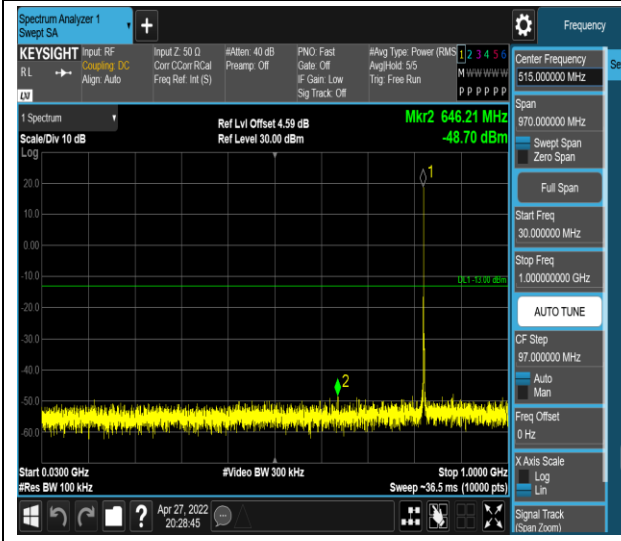

Band4-20MHz-16QAM-20300-1RB#0-Range1:30~1000MHz

Band4-20MHz-16QAM-20300-1RB#0-Range2:1000~2000MHz

Band5-1.4MHz-QPSK-20407-1RB#0-Range1:30~1000MHz

Band5-1.4MHz-QPSK-20407-1RB#0-Range2:1000~2000MHz

Band5-1.4MHz-16QAM-20525-1RB#0-Range1:30~1000MHz

Band5-1.4MHz-16QAM-20525-1RB#0-Range2:1000~10000MHz

Band5-1.4MHz-16QAM-20643-1RB#0-Range1:30~1000MHz

Band5-1.4MHz-16QAM-20643-1RB#0-Range2:1000~10000MHz

Band5-10MHz-16QAM-20450-1RB#0-Range1:30~1000MHz

Band5-10MHz-16QAM-20450-1RB#0-Range2:1000~10000MHz