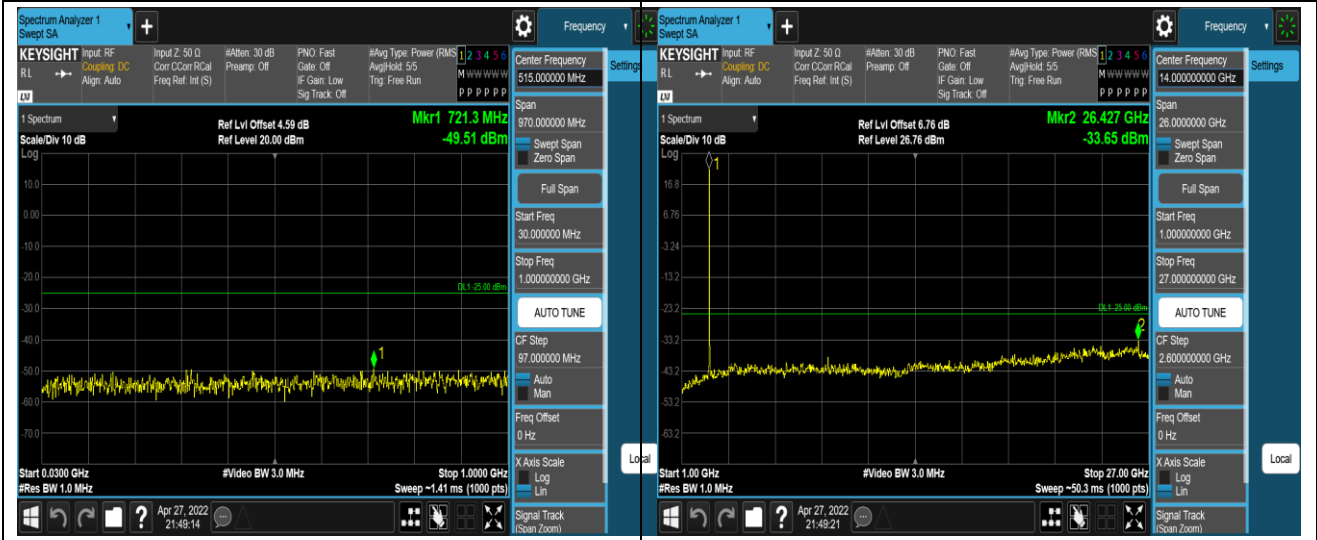

Band5-10MHz-16QAM-20525-1RB#0-Range1:30~1000MHz

Band5-10MHz-16QAM-20525-1RB#0-Range2:1000~10000MHz

Band7-5MHz-QPSK-21425-1RB#0-Range1:30~1000MHz

Band7-5MHz-QPSK-21425-1RB#0-Range2:1000~2700MHz

Band7-5MHz-16QAM-20775-1RB#0-Range1:30~1000MHz

Band7-5MHz-16QAM-20775-1RB#0-Range2:1000~2700MHz

Band7-20MHz-QPSK-21100-1RB#0-Range1:30~1000MHz

Band7-20MHz-QPSK-21100-1RB#0-Range2:1000~27000MHz

Band7-20MHz-QPSK-21350-1RB#0-Range1:30~1000MHz

Band7-20MHz-QPSK-21350-1RB#0-Range2:1000~27000MHz