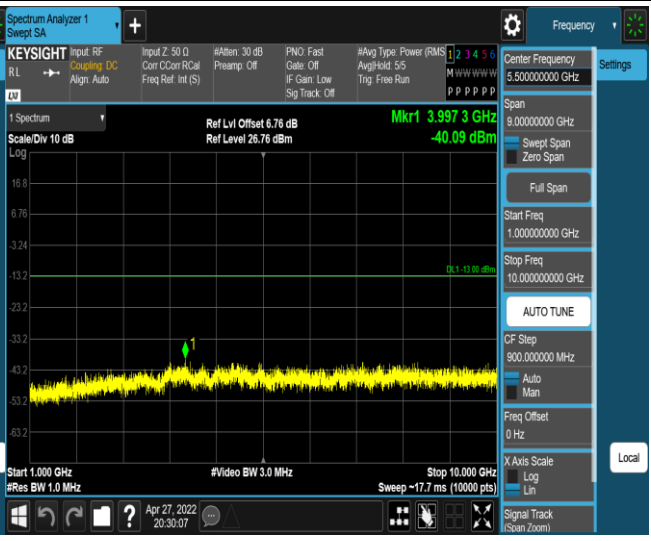

Band4-20MHz-16QAM-20300-1RB#0-Range1:30~1000MHz

Band4-20MHz-16QAM-20300-1RB#0-Range2:1000~2000MHz

Band5-1.4MHz-QPSK-20407-1RB#0-Range1:30~1000MHz

Band5-1.4MHz-QPSK-20407-1RB#0-Range2:1000~2000MHz

Band5-1.4MHz-16QAM-20525-1RB#0-Range1:30~1000MHz

Band5-1.4MHz-16QAM-20525-1RB#0-Range2:1000~10000MHz

Band5-1.4MHz-16QAM-20643-1RB#0-Range1:30~1000MHz

Band5-1.4MHz-16QAM-20643-1RB#0-Range2:1000~10000MHz

Band5-10MHz-16QAM-20450-1RB#0-Range1:30~1000MHz

Band5-10MHz-16QAM-20450-1RB#0-Range2:1000~10000MHz