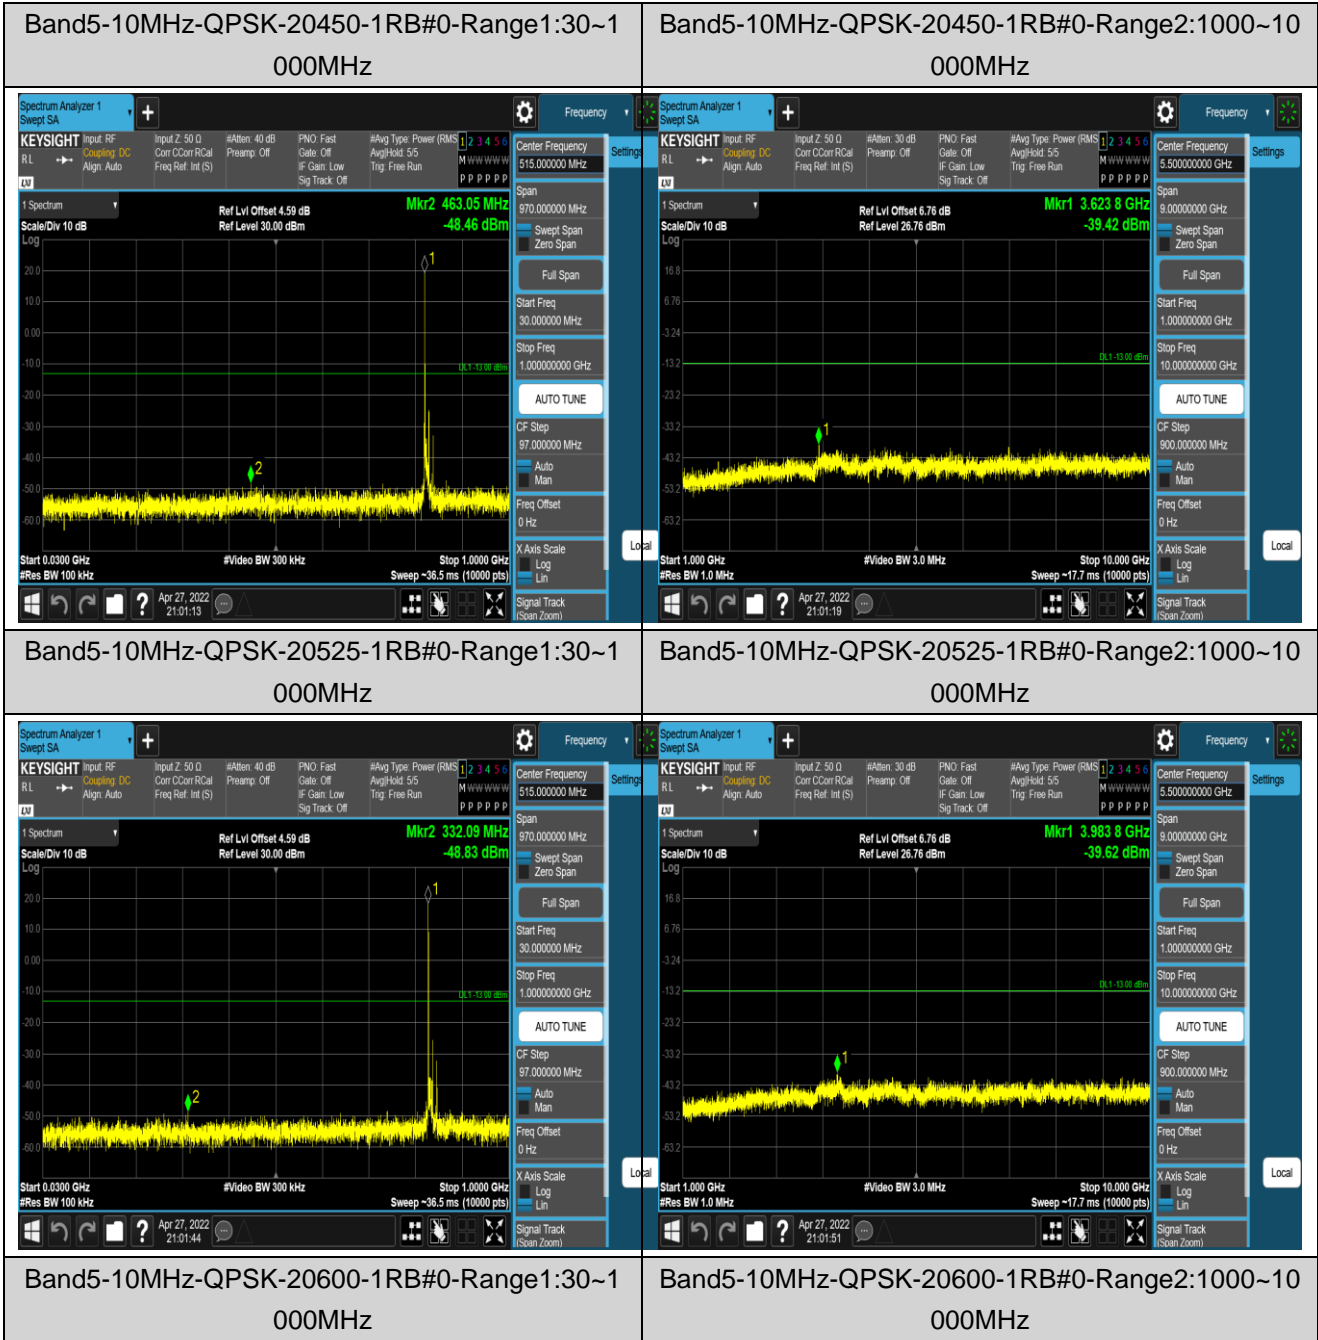

Band4-20MHz-16QAM-20300-1RB#0-Range1:30~1000MHz

Band4-20MHz-16QAM-20300-1RB#0-Range2:1000~2000MHz

Band5-1.4MHz-QPSK-20407-1RB#0-Range1:30~1000MHz

Band5-1.4MHz-QPSK-20407-1RB#0-Range2:1000~2000MHz

Band5-1.4MHz-16QAM-20525-1RB#0-Range1:30~1000MHz

Band5-1.4MHz-16QAM-20525-1RB#0-Range2:1000~10000MHz

Band5-1.4MHz-16QAM-20643-1RB#0-Range1:30~1000MHz

Band5-1.4MHz-16QAM-20643-1RB#0-Range2:1000~10000MHz

Band5-10MHz-16QAM-20450-1RB#0-Range1:30~1000MHz

Band5-10MHz-16QAM-20450-1RB#0-Range2:1000~10000MHz

Band5-10MHz-16QAM-20525-1RB#0-Range1:30~1000MHz

Band5-10MHz-16QAM-20525-1RB#0-Range2:1000~10000MHz

Band7-5MHz-QPSK-21425-1RB#0-Range1:30~1000MHz

Band7-5MHz-QPSK-21425-1RB#0-Range2:1000~2700MHz

Band7-5MHz-16QAM-20775-1RB#0-Range1:30~1000MHz