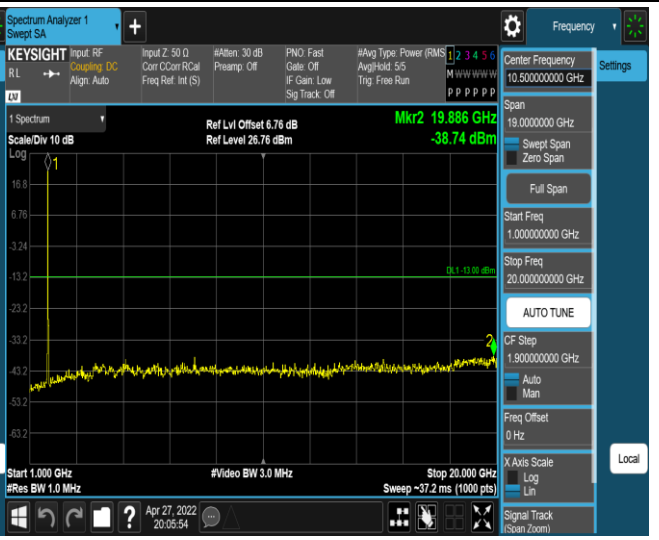

Band4-20MHz-16QAM-20300-1RB#0-Range1:30~1000MHz

Band4-20MHz-16QAM-20300-1RB#0-Range2:1000~2000MHz

Band5-1.4MHz-QPSK-20407-1RB#0-Range1:30~1000MHz

Band5-1.4MHz-QPSK-20407-1RB#0-Range2:1000~2000MHz

Band5-1.4MHz-16QAM-20525-1RB#0-Range1:30~1000MHz

Band5-1.4MHz-16QAM-20525-1RB#0-Range2:1000~10000MHz

Band5-1.4MHz-16QAM-20643-1RB#0-Range1:30~1000MHz

Band5-1.4MHz-16QAM-20643-1RB#0-Range2:1000~10000MHz

Band5-10MHz-16QAM-20450-1RB#0-Range1:30~1000MHz

Band5-10MHz-16QAM-20450-1RB#0-Range2:1000~10000MHz