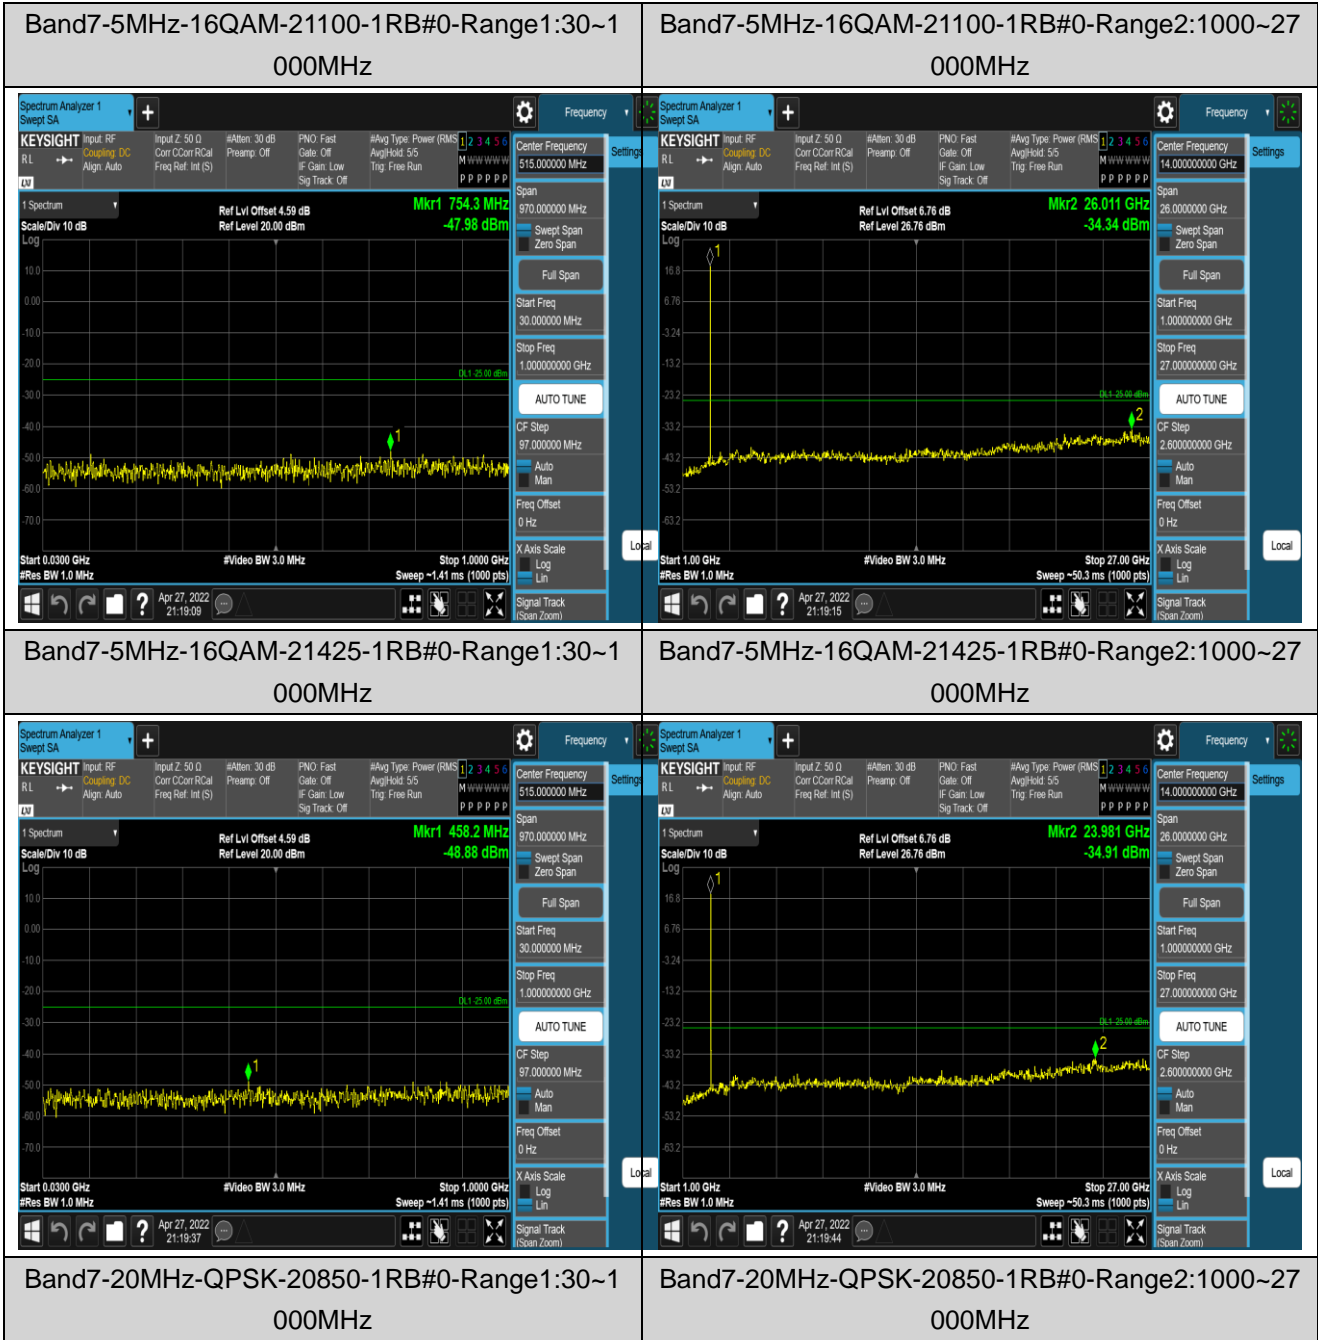

Band4-20MHz-16QAM-20300-1RB#0-Range1:30~1000MHz

Band4-20MHz-16QAM-20300-1RB#0-Range2:1000~2000MHz

Band5-1.4MHz-QPSK-20407-1RB#0-Range1:30~1000MHz

Band5-1.4MHz-QPSK-20407-1RB#0-Range2:1000~2000MHz

Band5-1.4MHz-16QAM-20525-1RB#0-Range1:30~1000MHz

Band5-1.4MHz-16QAM-20525-1RB#0-Range2:1000~10000MHz

Band5-1.4MHz-16QAM-20643-1RB#0-Range1:30~1000MHz

Band5-1.4MHz-16QAM-20643-1RB#0-Range2:1000~10000MHz

Band5-10MHz-16QAM-20450-1RB#0-Range1:30~1000MHz

Band5-10MHz-16QAM-20450-1RB#0-Range2:1000~10000MHz

Band5-10MHz-16QAM-20525-1RB#0-Range1:30~1000MHz

Band5-10MHz-16QAM-20525-1RB#0-Range2:1000~10000MHz

Band7-5MHz-QPSK-21425-1RB#0-Range1:30~1000MHz

Band7-5MHz-QPSK-21425-1RB#0-Range2:1000~2700MHz

Band7-5MHz-16QAM-20775-1RB#0-Range1:30~1000MHz

Band7-5MHz-16QAM-20775-1RB#0-Range2:1000~2700MHz

Band7-20MHz-QPSK-21100-1RB#0-Range1:30~1000MHz

Band7-20MHz-QPSK-21100-1RB#0-Range2:1000~27000MHz

Band7-20MHz-QPSK-21350-1RB#0-Range1:30~1000MHz

Band7-20MHz-QPSK-21350-1RB#0-Range2:1000~27000MHz