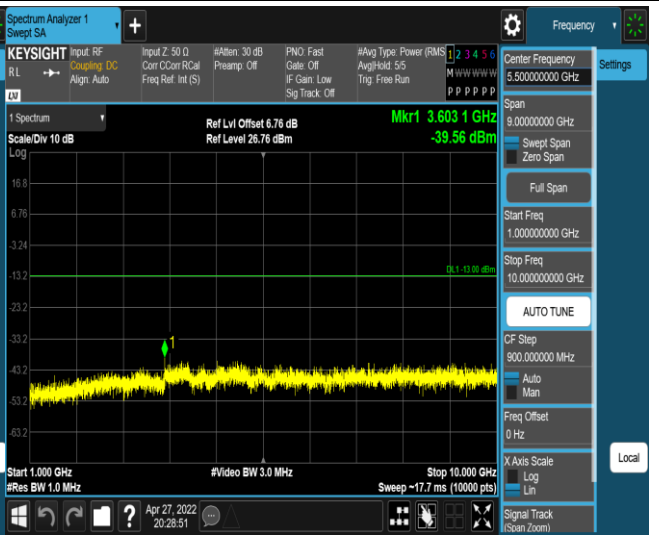

Band4-20MHz-16QAM-20300-1RB#0-Range1:30~1000MHz

Band4-20MHz-16QAM-20300-1RB#0-Range2:1000~2000MHz

Band5-1.4MHz-QPSK-20407-1RB#0-Range1:30~1000MHz

Band5-1.4MHz-QPSK-20407-1RB#0-Range2:1000~2000MHz

Band5-1.4MHz-16QAM-20525-1RB#0-Range1:30~1000MHz

Band5-1.4MHz-16QAM-20525-1RB#0-Range2:1000~10000MHz

Band5-1.4MHz-16QAM-20643-1RB#0-Range1:30~1000MHz

Band5-1.4MHz-16QAM-20643-1RB#0-Range2:1000~10000MHz

Band5-10MHz-16QAM-20450-1RB#0-Range1:30~1000MHz

Band5-10MHz-16QAM-20450-1RB#0-Range2:1000~10000MHz