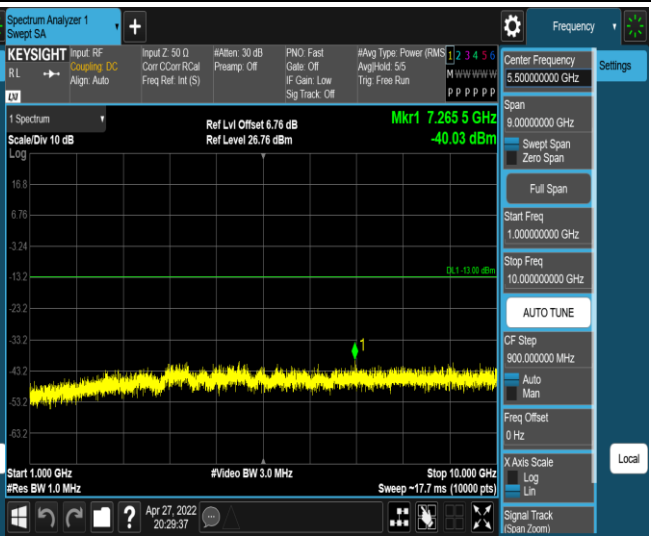

Band4-20MHz-16QAM-20300-1RB#0-Range1:30~1000MHz

Band4-20MHz-16QAM-20300-1RB#0-Range2:1000~2000MHz

Band5-1.4MHz-QPSK-20407-1RB#0-Range1:30~1000MHz

Band5-1.4MHz-QPSK-20407-1RB#0-Range2:1000~2000MHz

Band5-1.4MHz-16QAM-20525-1RB#0-Range1:30~1000MHz

Band5-1.4MHz-16QAM-20525-1RB#0-Range2:1000~10000MHz

Band5-1.4MHz-16QAM-20643-1RB#0-Range1:30~1000MHz

Band5-1.4MHz-16QAM-20643-1RB#0-Range2:1000~10000MHz

Band5-10MHz-16QAM-20450-1RB#0-Range1:30~1000MHz

Band5-10MHz-16QAM-20450-1RB#0-Range2:1000~10000MHz