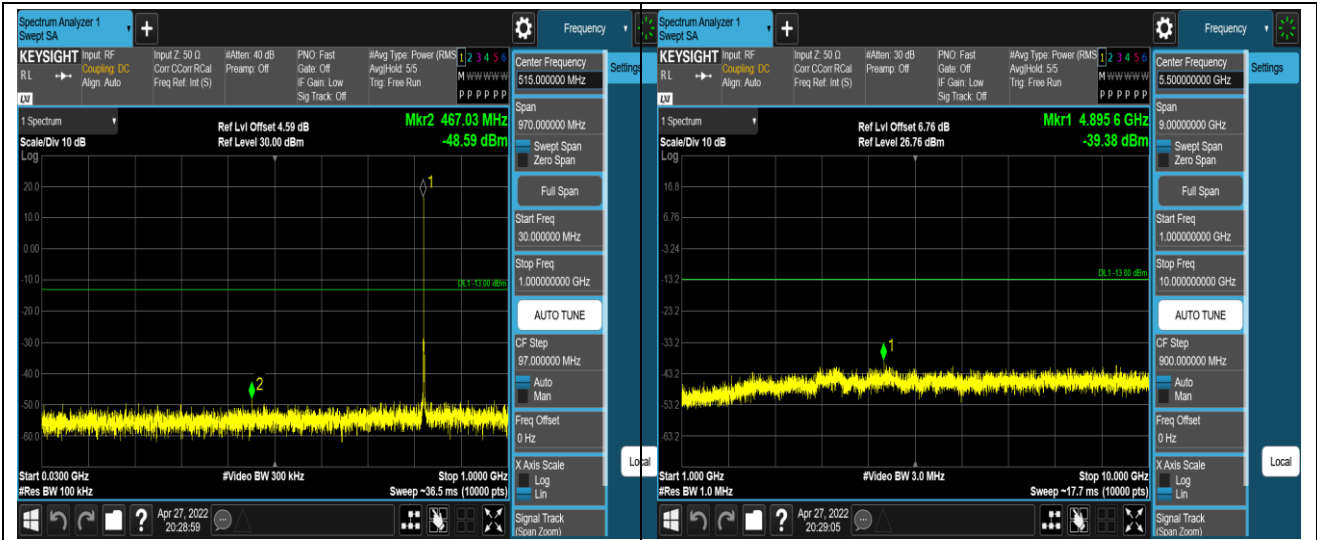

Band4-20MHz-16QAM-20300-1RB#0-Range1:30~1000MHz

Band4-20MHz-16QAM-20300-1RB#0-Range2:1000~2000MHz

Band5-1.4MHz-QPSK-20407-1RB#0-Range1:30~1000MHz

Band5-1.4MHz-QPSK-20407-1RB#0-Range2:1000~2000MHz

Band5-1.4MHz-16QAM-20525-1RB#0-Range1:30~1000MHz

Band5-1.4MHz-16QAM-20525-1RB#0-Range2:1000~10000MHz

Band5-1.4MHz-16QAM-20643-1RB#0-Range1:30~1000MHz

Band5-1.4MHz-16QAM-20643-1RB#0-Range2:1000~10000MHz

Band5-10MHz-16QAM-20450-1RB#0-Range1:30~1000MHz

Band5-10MHz-16QAM-20450-1RB#0-Range2:1000~10000MHz