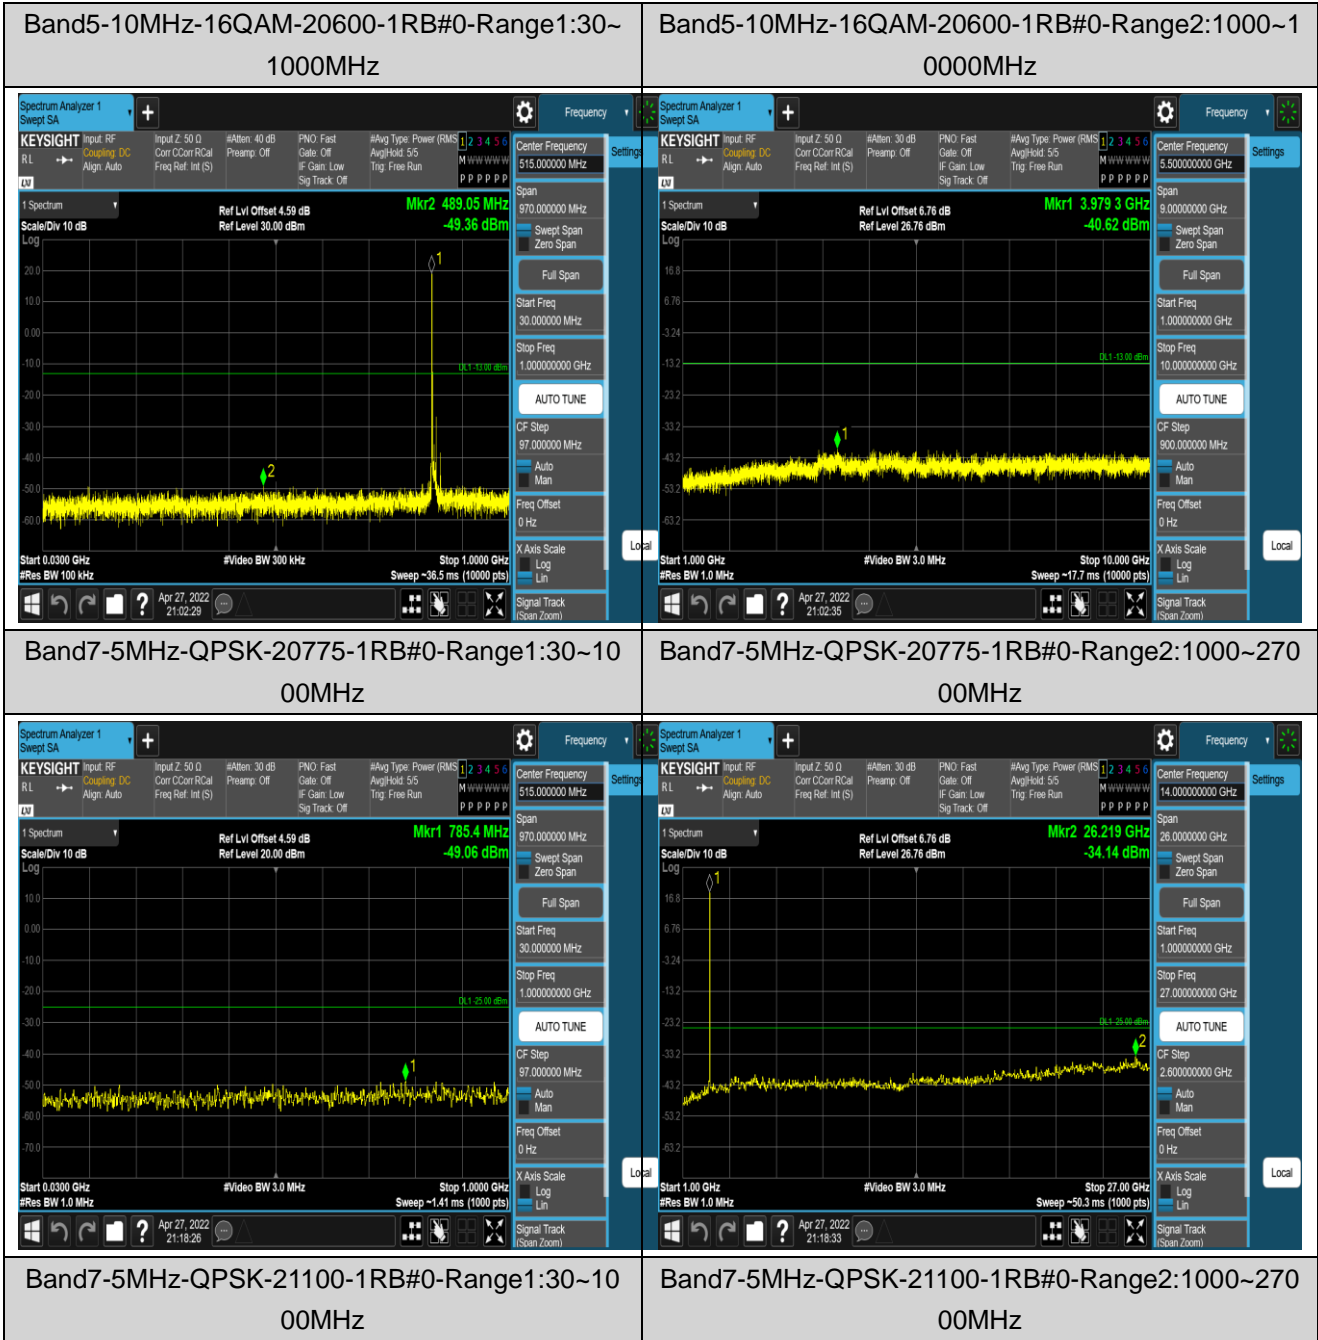

Band4-20MHz-16QAM-20300-1RB#0-Range1:30~1000MHz

Band4-20MHz-16QAM-20300-1RB#0-Range2:1000~2000MHz

Band5-1.4MHz-QPSK-20407-1RB#0-Range1:30~1000MHz

Band5-1.4MHz-QPSK-20407-1RB#0-Range2:1000~2000MHz

Band5-1.4MHz-16QAM-20525-1RB#0-Range1:30~1000MHz

Band5-1.4MHz-16QAM-20525-1RB#0-Range2:1000~10000MHz

Band5-1.4MHz-16QAM-20643-1RB#0-Range1:30~1000MHz

Band5-1.4MHz-16QAM-20643-1RB#0-Range2:1000~10000MHz

Band5-10MHz-16QAM-20450-1RB#0-Range1:30~1000MHz

Band5-10MHz-16QAM-20450-1RB#0-Range2:1000~10000MHz

Band5-10MHz-16QAM-20525-1RB#0-Range1:30~1000MHz

Band5-10MHz-16QAM-20525-1RB#0-Range2:1000~10000MHz

Band7-5MHz-QPSK-21425-1RB#0-Range1:30~1000MHz

Band7-5MHz-QPSK-21425-1RB#0-Range2:1000~2700MHz

Band7-5MHz-16QAM-20775-1RB#0-Range1:30~1000MHz