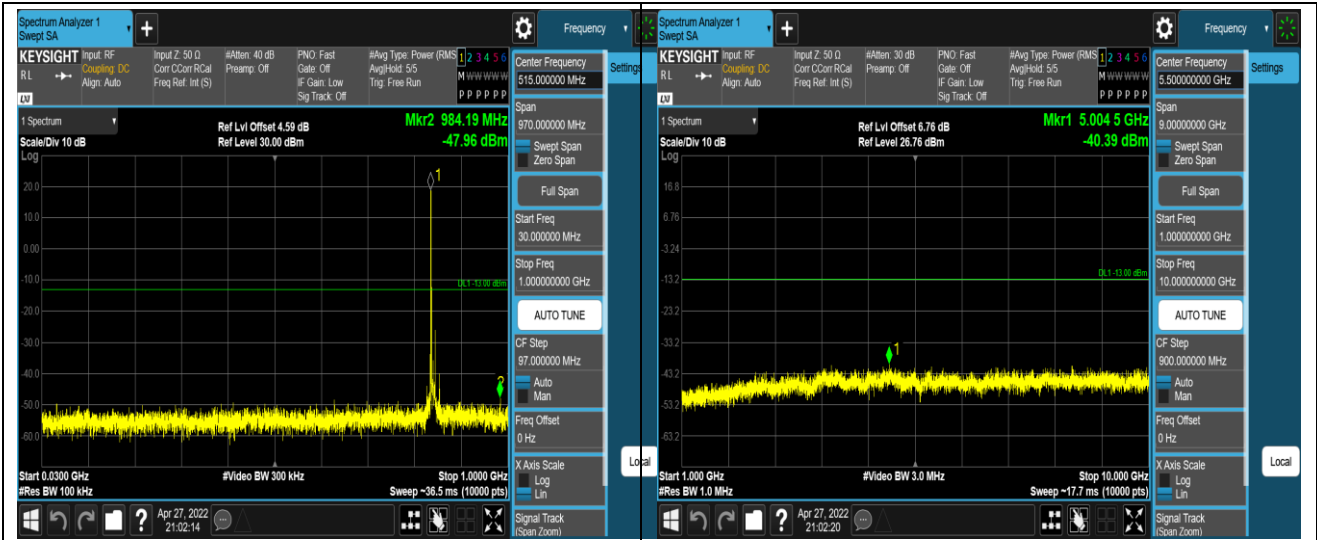

Band5-1.4MHz-16QAM-20525-1RB#0-Range2:1000~10000MHz

Band5-1.4MHz-16QAM-20643-1RB#0-Range1:30~1000MHz

Band5-1.4MHz-16QAM-20643-1RB#0-Range2:1000~10000MHz

Band5-10MHz-16QAM-20450-1RB#0-Range1:30~1000MHz

Band5-10MHz-16QAM-20450-1RB#0-Range2:1000~10000MHz

Band5-10MHz-16QAM-20525-1RB#0-Range1:30~1000MHz

Band5-10MHz-16QAM-20525-1RB#0-Range2:1000~10000MHz

Band7-5MHz-QPSK-21425-1RB#0-Range1:30~1000MHz

Band7-5MHz-QPSK-21425-1RB#0-Range2:1000~2700MHz

Band7-5MHz-16QAM-20775-1RB#0-Range1:30~1000MHz