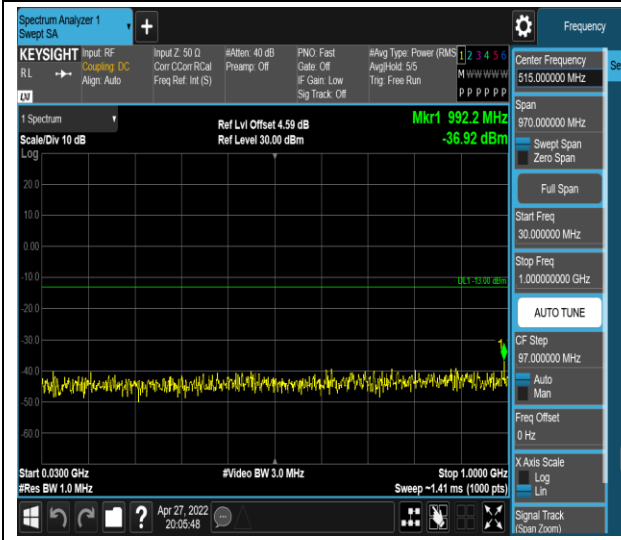

Band4-20MHz-16QAM-20300-1RB#0-Range1:30~1000MHz

Band4-20MHz-16QAM-20300-1RB#0-Range2:1000~2000MHz

Band5-1.4MHz-QPSK-20407-1RB#0-Range1:30~1000MHz

Band5-1.4MHz-QPSK-20407-1RB#0-Range2:1000~2000MHz

Band5-1.4MHz-16QAM-20525-1RB#0-Range1:30~1000MHz

Band5-1.4MHz-16QAM-20525-1RB#0-Range2:1000~10000MHz

Band5-1.4MHz-16QAM-20643-1RB#0-Range1:30~1000MHz

Band5-1.4MHz-16QAM-20643-1RB#0-Range2:1000~10000MHz

Band5-10MHz-16QAM-20450-1RB#0-Range1:30~1000MHz

Band5-10MHz-16QAM-20450-1RB#0-Range2:1000~10000MHz