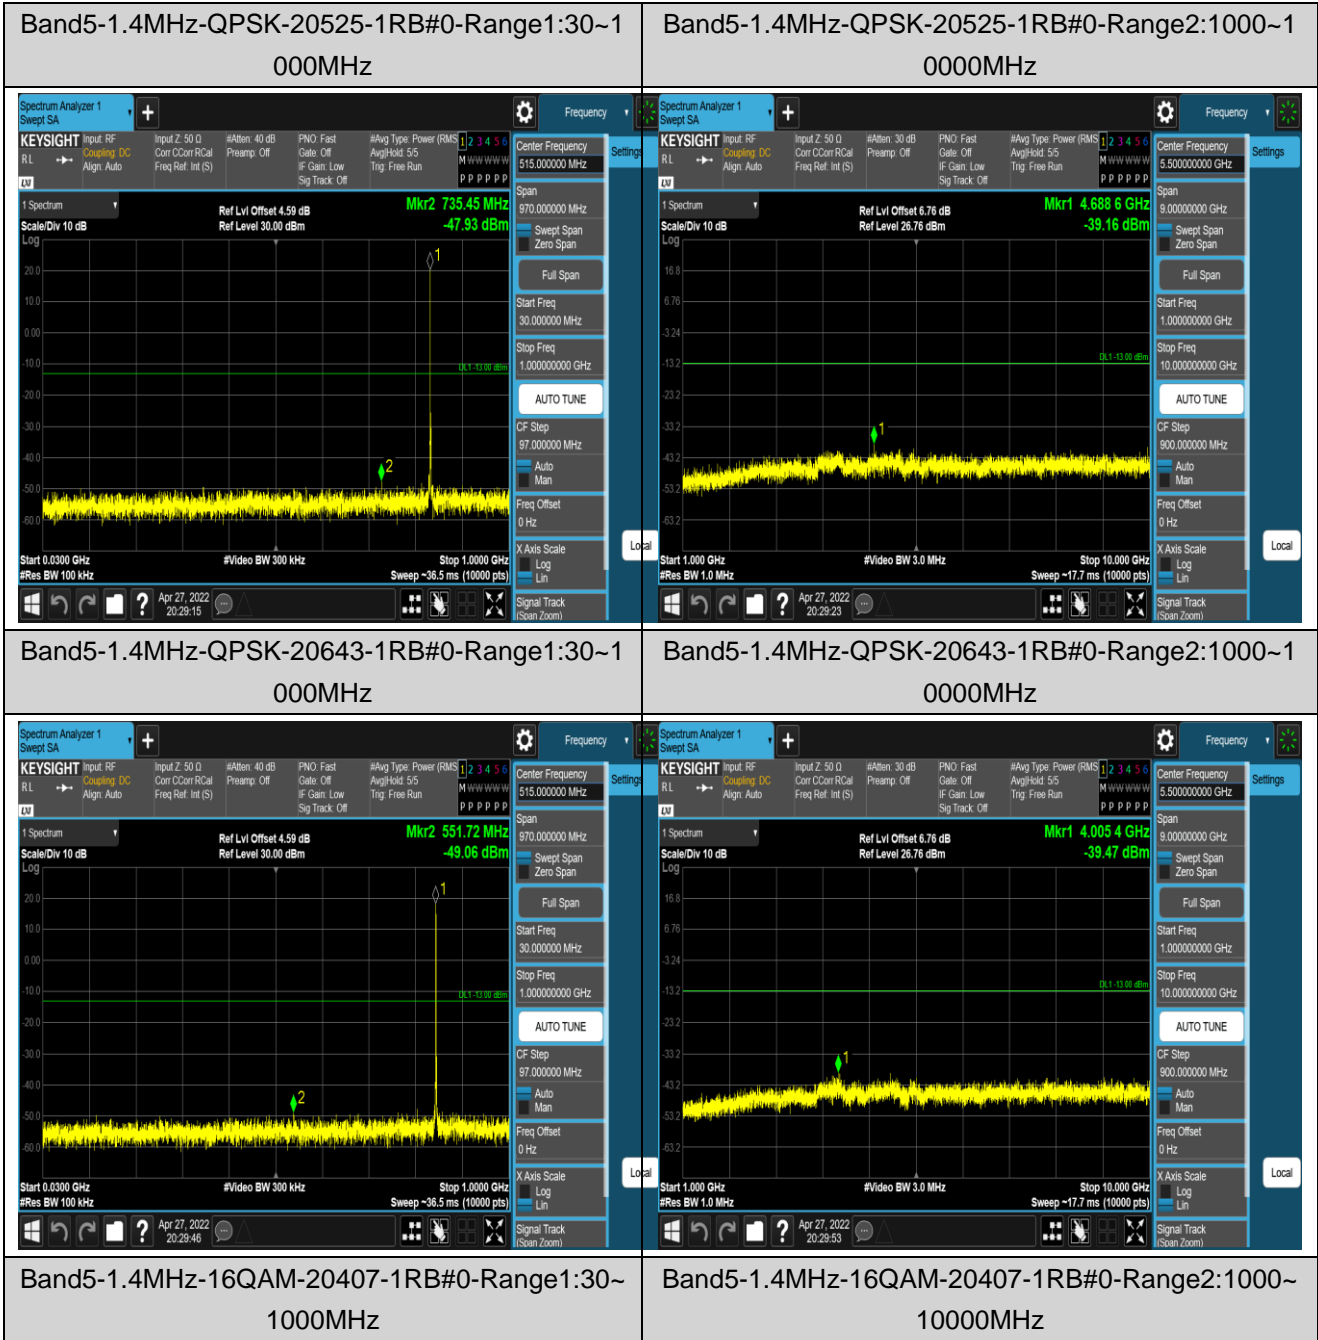

Band4-20MHz-16QAM-20300-1RB#0-Range1:30~1000MHz

Band4-20MHz-16QAM-20300-1RB#0-Range2:1000~2000MHz

Band5-1.4MHz-QPSK-20407-1RB#0-Range1:30~1000MHz

Band5-1.4MHz-QPSK-20407-1RB#0-Range2:1000~2000MHz

Band5-1.4MHz-16QAM-20525-1RB#0-Range1:30~1000MHz

Band5-1.4MHz-16QAM-20525-1RB#0-Range2:1000~10000MHz

Band5-1.4MHz-16QAM-20643-1RB#0-Range1:30~1000MHz

Band5-1.4MHz-16QAM-20643-1RB#0-Range2:1000~10000MHz

Band5-10MHz-16QAM-20450-1RB#0-Range1:30~1000MHz

Band5-10MHz-16QAM-20450-1RB#0-Range2:1000~10000MHz

Band5-10MHz-16QAM-20525-1RB#0-Range1:30~1000MHz

Band5-10MHz-16QAM-20525-1RB#0-Range2:1000~10000MHz

Band7-5MHz-QPSK-21425-1RB#0-Range1:30~1000MHz

Band7-5MHz-QPSK-21425-1RB#0-Range2:1000~2700MHz

Band7-5MHz-16QAM-20775-1RB#0-Range1:30~1000MHz