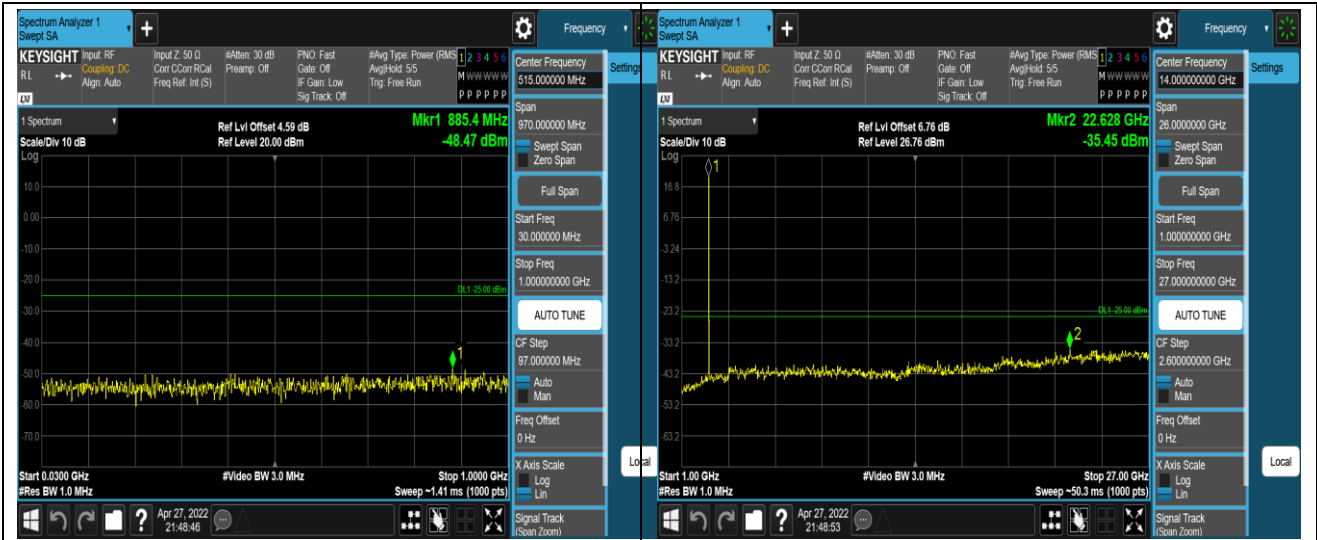

Band7-20MHz-QPSK-21100-1RB#0-Range2:1000~27000MHz

Band7-20MHz-QPSK-21100-1RB#0-Range1:30~1000MHz