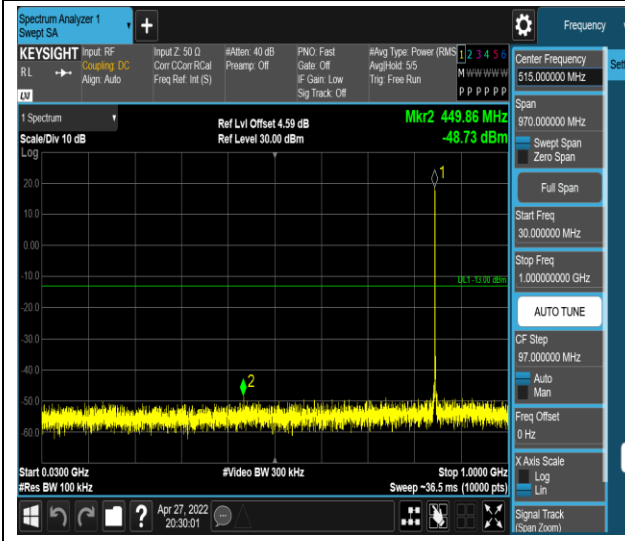

Band4-20MHz-16QAM-20300-1RB#0-Range1:30~1000MHz

Band4-20MHz-16QAM-20300-1RB#0-Range2:1000~2000MHz

Band5-1.4MHz-QPSK-20407-1RB#0-Range1:30~1000MHz

Band5-1.4MHz-QPSK-20407-1RB#0-Range2:1000~2000MHz

Band5-1.4MHz-16QAM-20525-1RB#0-Range1:30~1000MHz

Band5-1.4MHz-16QAM-20525-1RB#0-Range2:1000~10000MHz

Band5-1.4MHz-16QAM-20643-1RB#0-Range1:30~1000MHz

Band5-1.4MHz-16QAM-20643-1RB#0-Range2:1000~10000MHz

Band5-10MHz-16QAM-20450-1RB#0-Range1:30~1000MHz

Band5-10MHz-16QAM-20450-1RB#0-Range2:1000~10000MHz