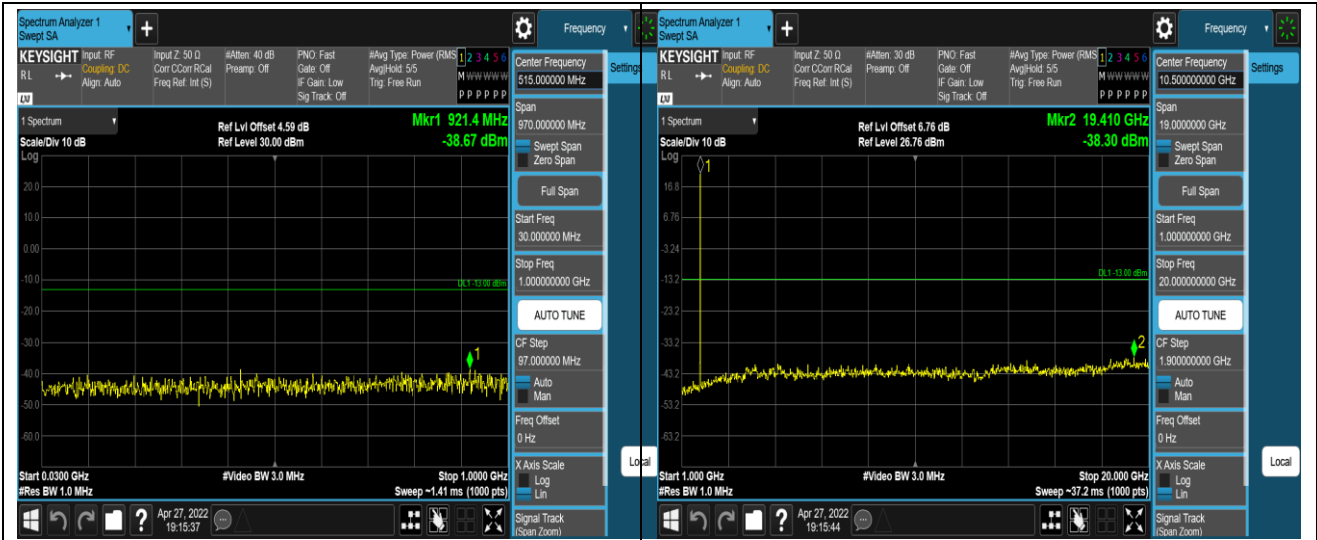

Band2-20MHz-16QAM-18700-1RB#0-Range2:1000~20000MHz

Band4-1.4MHz-QPSK-20175-1RB#0-Range1:30~1000MHz

Band4-1.4MHz-QPSK-20175-1RB#0-Range2:1000~20000MHz

Band4-1.4MHz-QPSK-20393-1RB#0-Range1:30~1000MHz

Band4-1.4MHz-QPSK-20393-1RB#0-Range2:1000~20000MHz

Band4-20MHz-QPSK-20050-1RB#0-Range1:30~1000MHz

Band4-20MHz-QPSK-20050-1RB#0-Range2:1000~20000MHz

Band4-20MHz-QPSK-20175-1RB#0-Range1:30~1000MHz

Band4-20MHz-QPSK-20175-1RB#0-Range2:1000~20000MHz