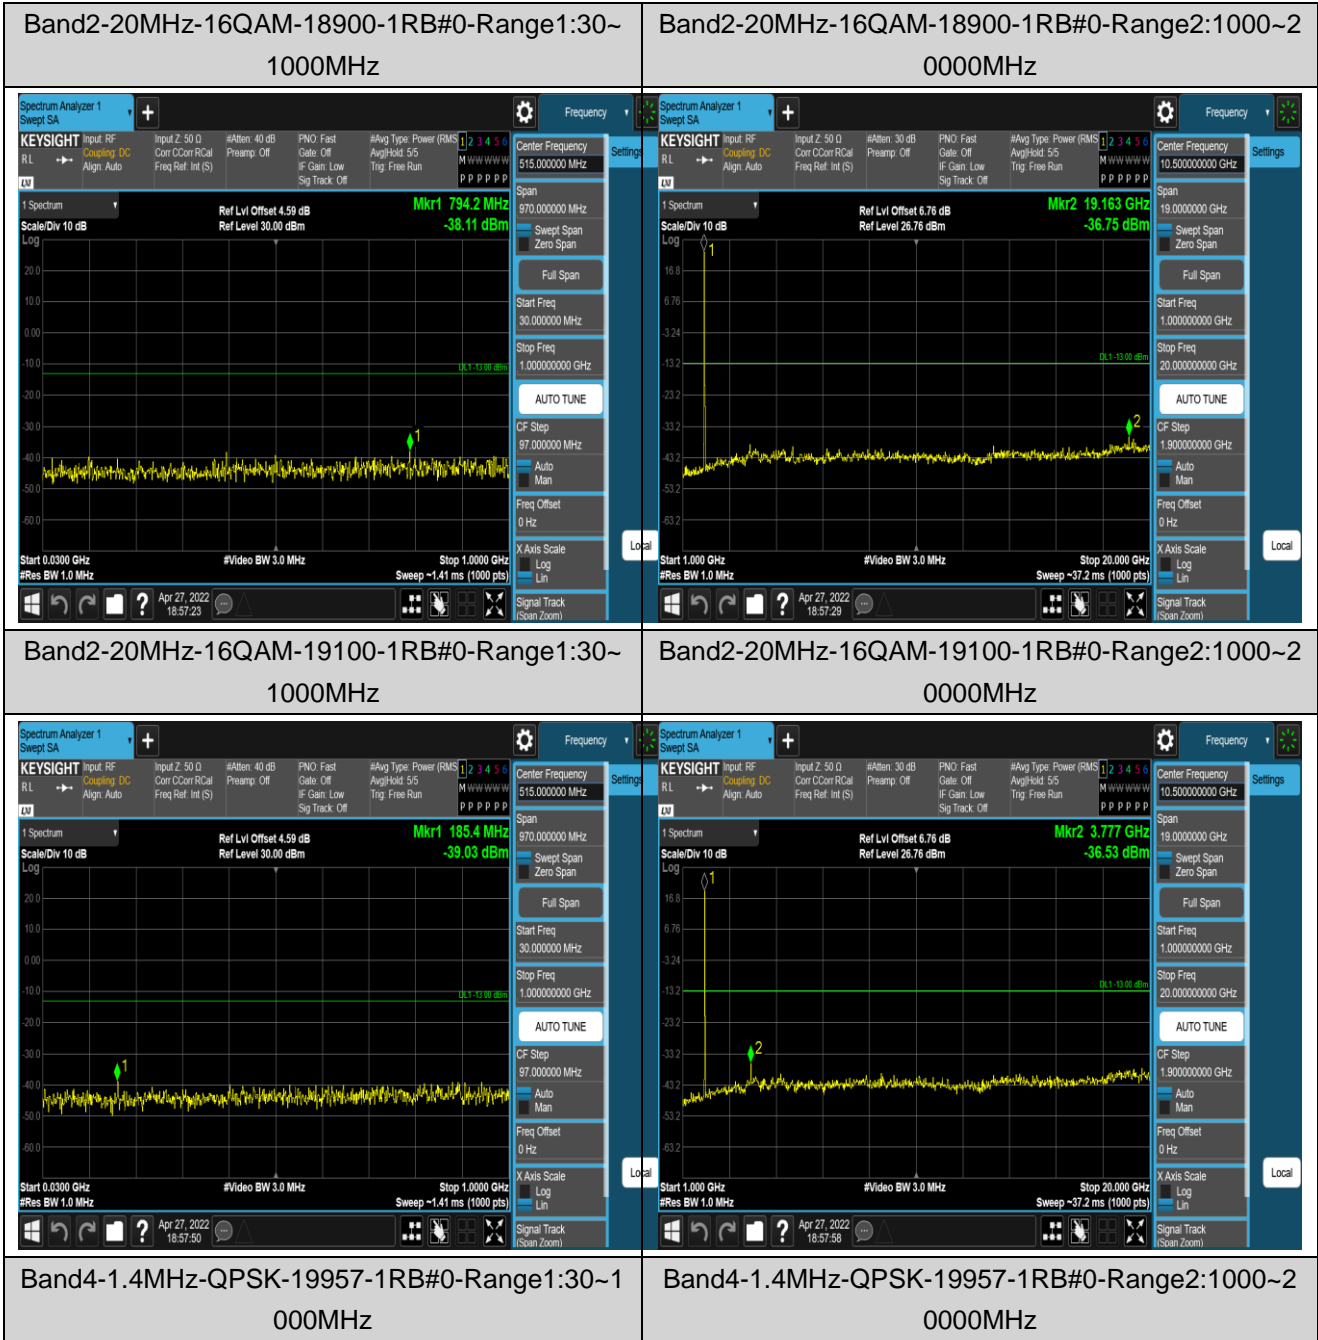

Remark: All bandwidth and all modulation had been tested, but only the worst case data displayed in this report.

Test Graphs

Band2-1.4MHz-16QAM-18607-1RB#0-Range1:30~1000MHz

Band2-1.4MHz-16QAM-18607-1RB#0-Range2:1000~20000MHz

Band2-1.4MHz-16QAM-18900-1RB#0-Range1:30~1000MHz

Band2-1.4MHz-16QAM-18900-1RB#0-Range2:1000~20000MHz

Band2-20MHz-QPSK-19100-1RB#0-Range1:30~1000MHz

Band2-20MHz-QPSK-19100-1RB#0-Range2:1000~20000MHz

Band2-20MHz-16QAM-18700-1RB#0-Range1:30~1000MHz

Band2-20MHz-16QAM-18700-1RB#0-Range2:1000~20000MHz

Band4-1.4MHz-QPSK-20175-1RB#0-Range1:30~1000MHz

Band4-1.4MHz-QPSK-20175-1RB#0-Range2:1000~20000MHz

Band4-1.4MHz-QPSK-20393-1RB#0-Range1:30~1000MHz

Band4-1.4MHz-QPSK-20393-1RB#0-Range2:1000~20000MHz

Band4-20MHz-QPSK-20050-1RB#0-Range1:30~1000MHz

Band4-20MHz-QPSK-20050-1RB#0-Range2:1000~20000MHz

Band4-20MHz-QPSK-20175-1RB#0-Range1:30~1000MHz

Band4-20MHz-QPSK-20175-1RB#0-Range2:1000~20000MHz