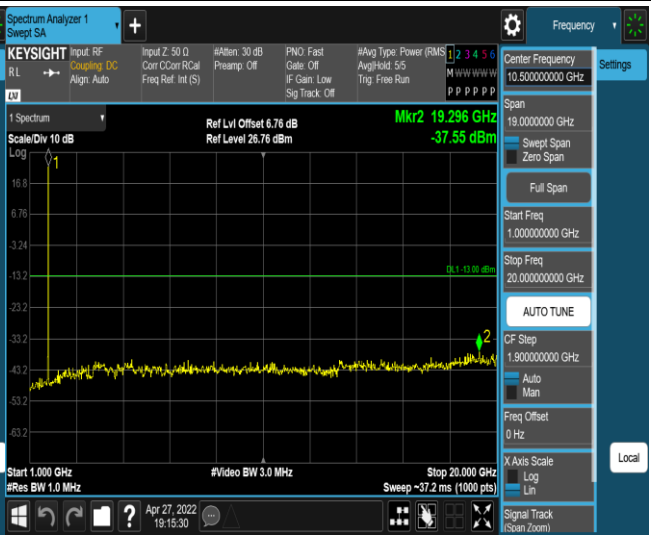

Band2-20MHz-16QAM-18700-1RB#0-Range2:1000~20000MHz

Band4-1.4MHz-QPSK-20175-1RB#0-Range1:30~1000MHz

Band4-1.4MHz-QPSK-20175-1RB#0-Range2:1000~20000MHz

Band4-1.4MHz-QPSK-20393-1RB#0-Range1:30~1000MHz

Band4-1.4MHz-QPSK-20393-1RB#0-Range2:1000~20000MHz