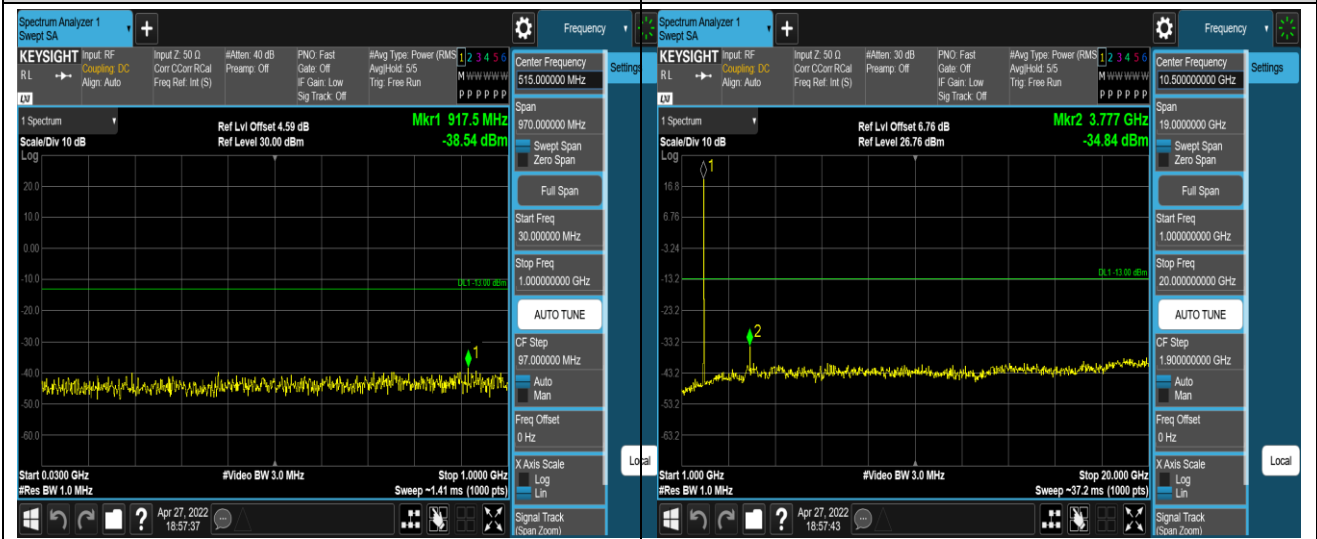

Band2-1.4MHz-16QAM-18900-1RB#0-Range1:30~1000MHz

Band2-1.4MHz-16QAM-18900-1RB#0-Range2:1000~20000MHz

Band2-20MHz-QPSK-19100-1RB#0-Range1:30~1000MHz

Band2-20MHz-QPSK-19100-1RB#0-Range2:1000~20000MHz

Band2-20MHz-16QAM-18700-1RB#0-Range1:30~1000MHz