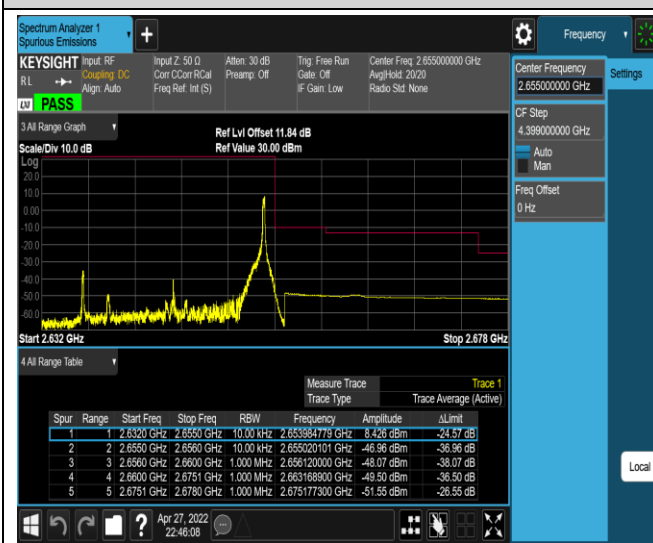

Band41-20MHz-QPSK-41140-1RB#99