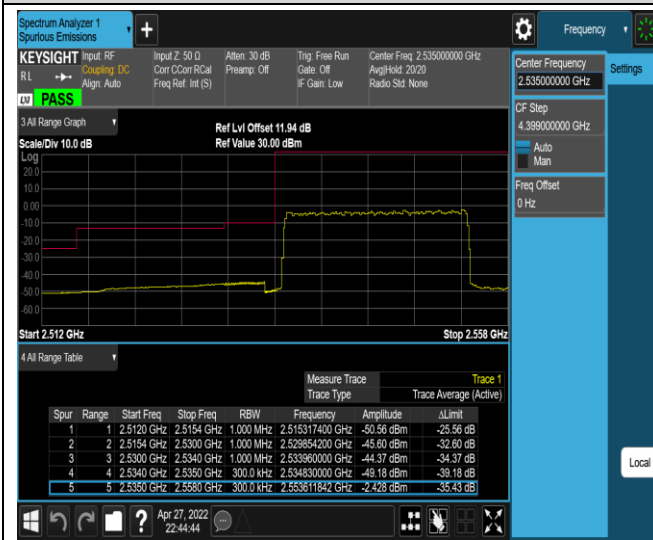

Band41-20MHz-QPSK-40140-100RB#0