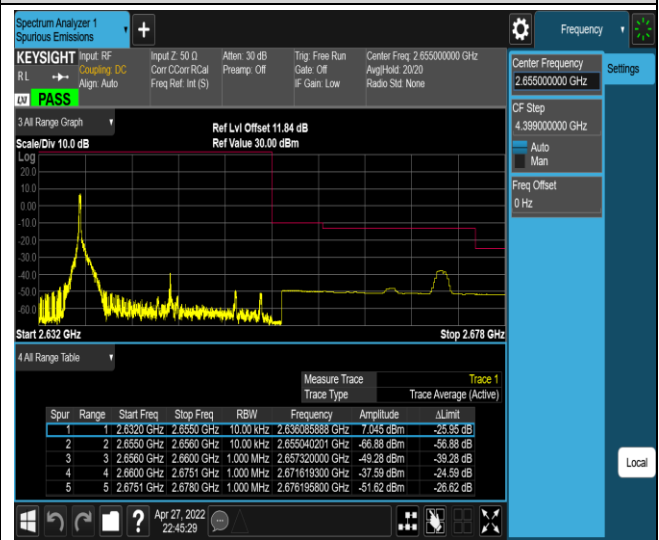

Band41-20MHz-QPSK-41140-1RB#0