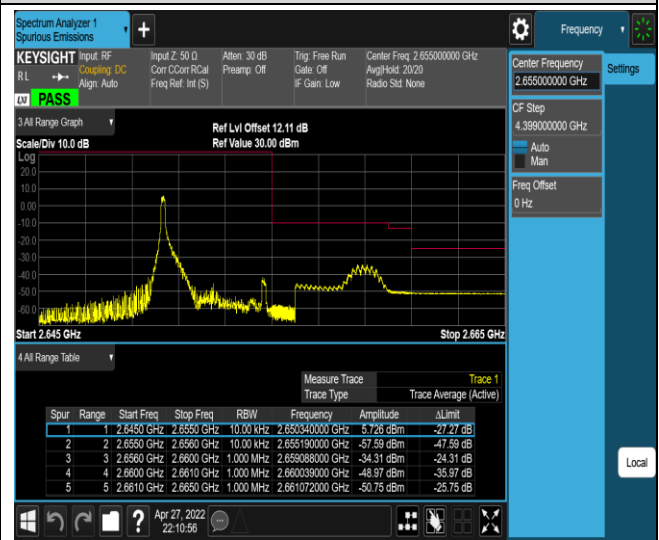

Band41-5MHz-16QAM-40065-25RB#0

Band41-5MHz-16QAM-41215-1RB#0

Band41-5MHz-16QAM-41215-1RB#24

Band41-5MHz-16QAM-41215-25RB#0

Band41-20MHz-QPSK-40140-1RB#0

Band41-20MHz-QPSK-40140-1RB#99

Band41-20MHz-QPSK-40140-100RB#0