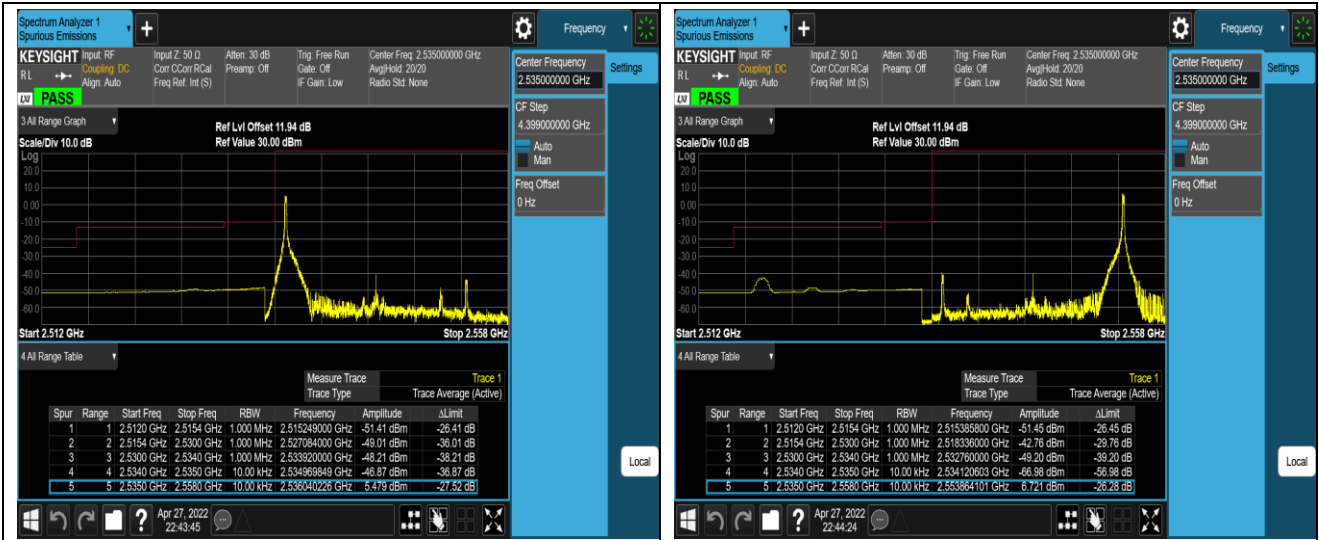

Band41-20MHz-16QAM-40140-1RB#0

Band41-20MHz-16QAM-40140-1RB#99