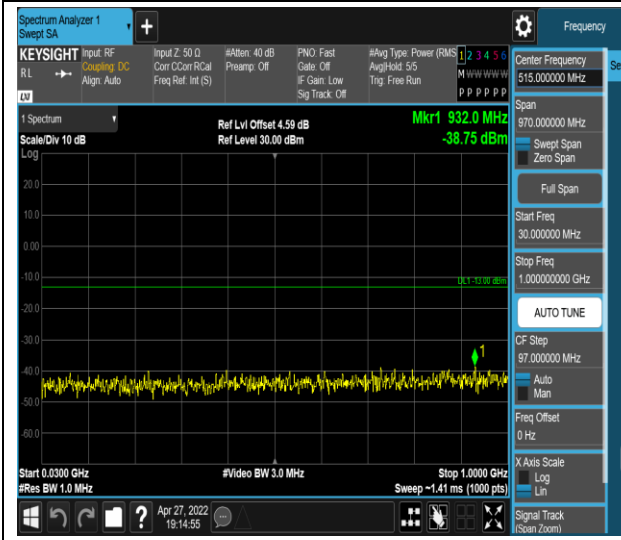

Band2-20MHz-16QAM-18700-1RB#0-Range2:1000~20000MHz

Band4-1.4MHz-QPSK-20175-1RB#0-Range1:30~1000MHz

Band4-1.4MHz-QPSK-20175-1RB#0-Range2:1000~20000MHz

Band4-1.4MHz-QPSK-20393-1RB#0-Range1:30~1000MHz

Band4-1.4MHz-QPSK-20393-1RB#0-Range2:1000~20000MHz