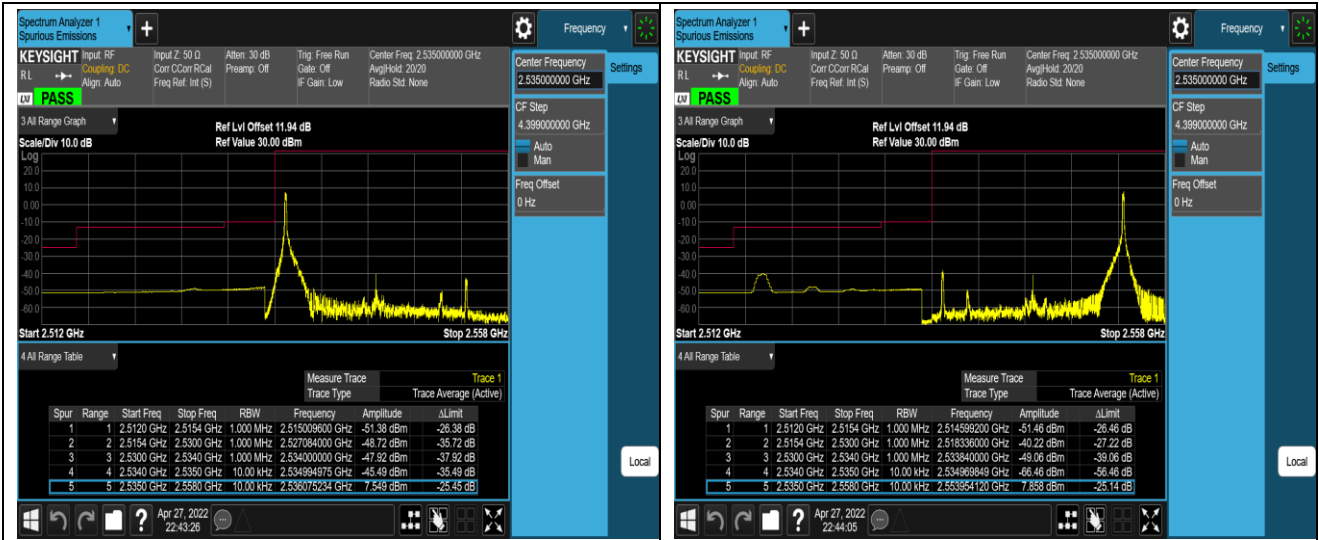

Band41-5MHz-16QAM-40065-25RB#0

Band41-5MHz-16QAM-41215-1RB#0

Band41-5MHz-16QAM-41215-1RB#24

Band41-5MHz-16QAM-41215-25RB#0

Band41-20MHz-QPSK-40140-1RB#0

Band41-20MHz-QPSK-40140-1RB#99

Band41-20MHz-QPSK-40140-100RB#0