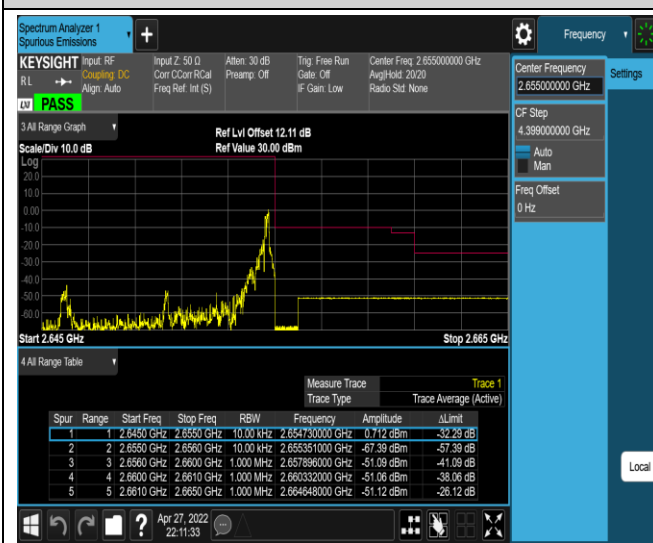

Band41-5MHz-16QAM-40065-25RB#0

Band41-5MHz-16QAM-41215-1RB#0

Band41-5MHz-16QAM-41215-1RB#24

Band41-5MHz-16QAM-41215-25RB#0

Band41-20MHz-QPSK-40140-1RB#0

Band41-20MHz-QPSK-40140-1RB#99

Band41-20MHz-QPSK-40140-100RB#0