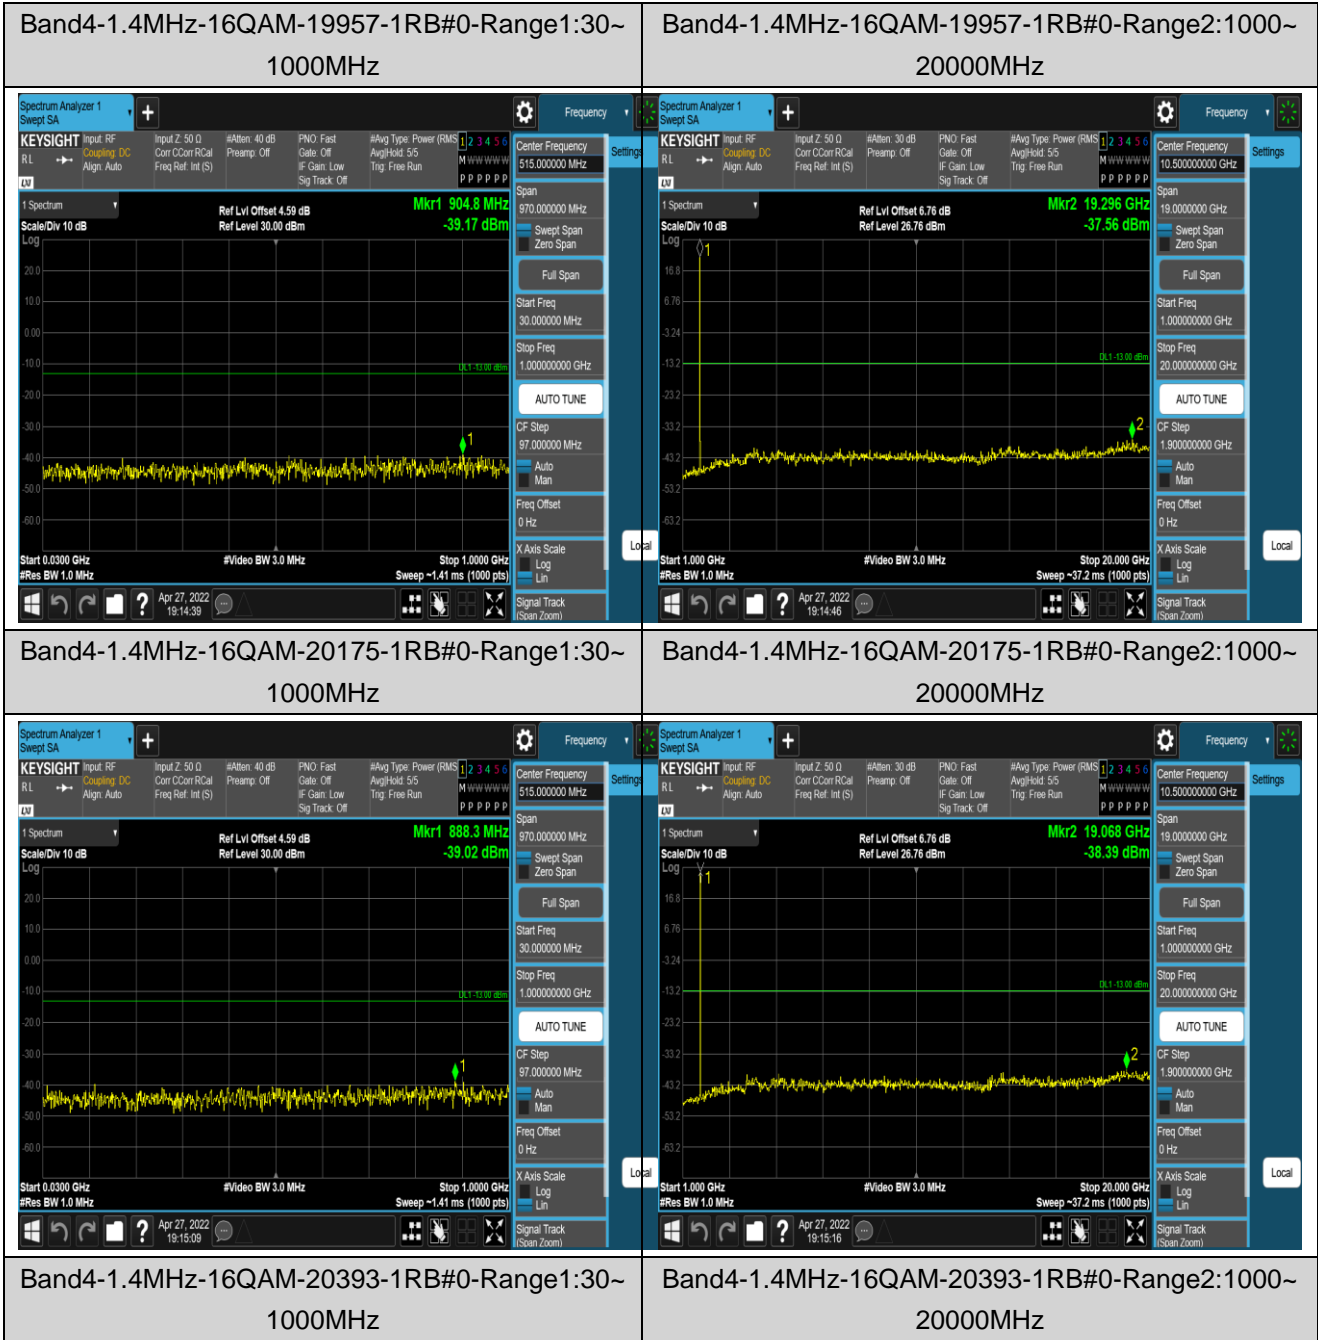

Band2-1.4MHz-16QAM-18900-1RB#0-Range1:30~1000MHz

Band2-1.4MHz-16QAM-18900-1RB#0-Range2:1000~20000MHz

Band2-20MHz-QPSK-19100-1RB#0-Range1:30~1000MHz

Band2-20MHz-QPSK-19100-1RB#0-Range2:1000~20000MHz

Band2-20MHz-16QAM-18700-1RB#0-Range1:30~1000MHz

Band2-20MHz-16QAM-18700-1RB#0-Range2:1000~20000MHz

Band4-1.4MHz-QPSK-20175-1RB#0-Range1:30~1000MHz

Band4-1.4MHz-QPSK-20175-1RB#0-Range2:1000~20000MHz

Band4-1.4MHz-QPSK-20393-1RB#0-Range1:30~1000MHz

Band4-1.4MHz-QPSK-20393-1RB#0-Range2:1000~20000MHz

Band4-20MHz-QPSK-20050-1RB#0-Range1:30~1000MHz

Band4-20MHz-QPSK-20050-1RB#0-Range2:1000~20000MHz

Band4-20MHz-QPSK-20175-1RB#0-Range1:30~1000MHz

Band4-20MHz-QPSK-20175-1RB#0-Range2:1000~20000MHz