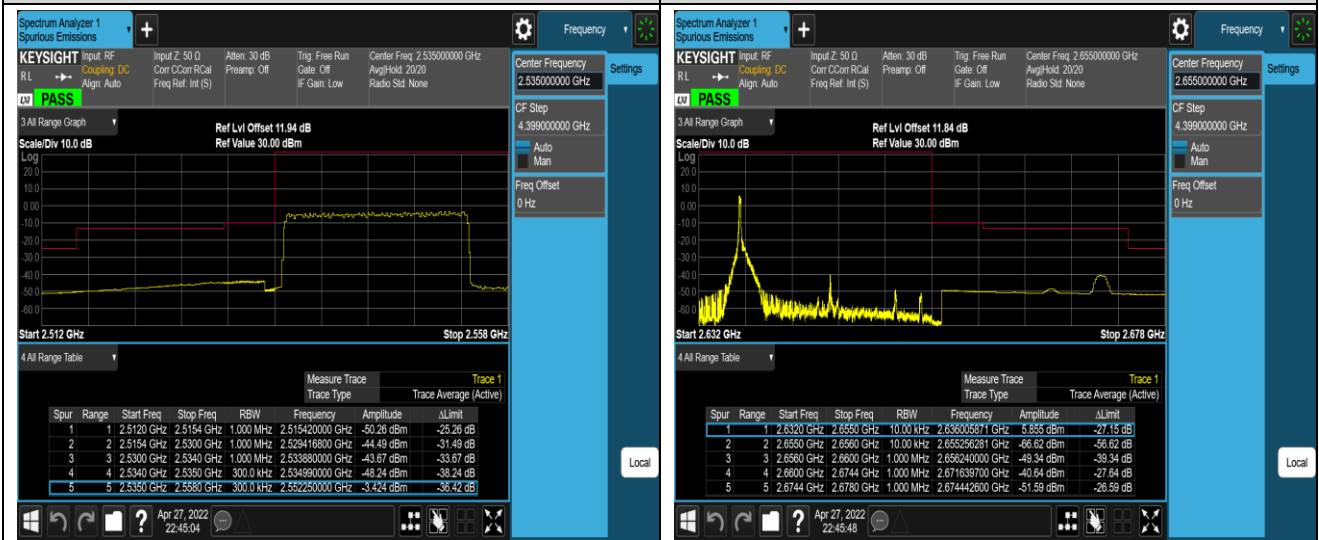

Band41-20MHz-16QAM-41140-1RB#99

Band41-20MHz-16QAM-41140-100RB#0

Appendix E: Conducted Spurious Emission

Test Result (worst case)

Band	Bandwidth	Modulation	Channel	RB Configuration	Frequency Range	Result (dBm)	Verdict
Band2	1.4MHz	QPSK	18607	1RB#0	Range1:30~1000MHz	-39.2	PASS
Band2	1.4MHz	QPSK	18607	1RB#0	Range2:1000~20000MHz	-37.28	PASS
Band2	1.4MHz	QPSK	18900	1RB#0	Range1:30~1000MHz	-39.24	PASS
Band2	1.4MHz	QPSK	18900	1RB#0	Range2:1000~20000MHz	-34.87	PASS
Band2	1.4MHz	QPSK	19193	1RB#0	Range1:30~1000MHz	-38.87	PASS
Band2	1.4MHz	QPSK	19193	1RB#0	Range2:1000~20000MHz	-35.16	PASS
Band2	1.4MHz	16QAM	18607	1RB#0	Range1:30~1000MHz	-38.15	PASS
Band2	1.4MHz	16QAM	18607	1RB#0	Range2:1000~20000MHz	-37.38	PASS
Band2	1.4MHz	16QAM	18900	1RB#0	Range1:30~1000MHz	-38.95	PASS
Band2	1.4MHz	16QAM	18900	1RB#0	Range2:1000~20000MHz	-35.02	PASS
Band2	1.4MHz	16QAM	19193	1RB#0	Range1:30~1000MHz	-38.21	PASS
Band2	1.4MHz	16QAM	19193	1RB#0	Range2:1000~20000MHz	-34.67	PASS
Band2	20MHz	QPSK	18700	1RB#0	Range1:30~1000MHz	-38.76	PASS
Band2	20MHz	QPSK	18700	1RB#0	Range2:1000~20000MHz	-37.12	PASS
Band2	20MHz	QPSK	18900	1RB#0	Range1:30~1000MHz	-39.34	PASS
Band2	20MHz	QPSK	18900	1RB#0	Range2:1000~20000MHz	-37.06	PASS
Band2	20MHz	QPSK	19100	1RB#0	Range1:30~1000MHz	-38.54	PASS
Band2	20MHz	QPSK	19100	1RB#0	Range2:1000~20000MHz	-34.84	PASS
Band2	20MHz	16QAM	18700	1RB#0	Range1:30~1000MHz	-39.24	PASS
Band2	20MHz	16QAM	18700	1RB#0	Range2:1000~20000MHz	-35.68	PASS
Band2	20MHz	16QAM	18900	1RB#0	Range1:30~1000MHz	-38.11	PASS
Band2	20MHz	16QAM	18900	1RB#0	Range2:1000~20000MHz	-36.75	PASS
Band2	20MHz	16QAM	19100	1RB#0	Range1:30~1000MHz	-39.03	PASS
Band2	20MHz	16QAM	19100	1RB#0	Range2:1000~20000MHz	-36.53	PASS
Band4	1.4MHz	QPSK	19957	1RB#0	Range1:30~1000MHz	-39.53	PASS
Band4	1.4MHz	QPSK	19957	1RB#0	Range2:1000~20000MHz	-38.26	PASS
Band4	1.4MHz	QPSK	20175	1RB#0	Range1:30~1000MHz	-38.75	PASS
Band4	1.4MHz	QPSK	20175	1RB#0	Range2:1000~20000MHz	-38.71	PASS
Band4	1.4MHz	QPSK	20393	1RB#0	Range1:30~1000MHz	-38.27	PASS
Band4	1.4MHz	QPSK	20393	1RB#0	Range2:1000~20000MHz	-37.55	PASS
Band4	1.4MHz	16QAM	19957	1RB#0	Range1:30~1000MHz	-39.17	PASS
Band4	1.4MHz	16QAM	19957	1RB#0	Range2:1000~20000MHz	-37.56	PASS
Band4	1.4MHz	16QAM	20175	1RB#0	Range1:30~1000MHz	-39.02	PASS
Band4	1.4MHz	16QAM	20175	1RB#0	Range2:1000~20000MHz	-38.39	PASS
Band4	1.4MHz	16QAM	20393	1RB#0	Range1:30~1000MHz	-38.67	PASS
Band4	1.4MHz	16QAM	20393	1RB#0	Range2:1000~20000MHz	-38.3	PASS