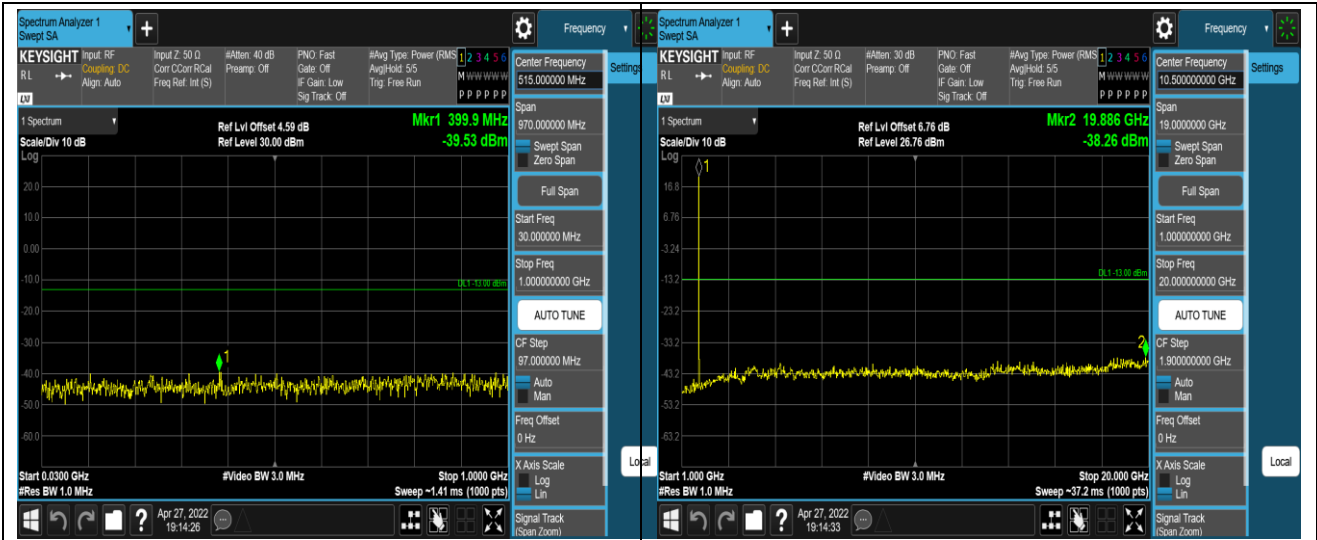

Band2-1.4MHz-16QAM-18900-1RB#0-Range1:30~1000MHz

Band2-1.4MHz-16QAM-18900-1RB#0-Range2:1000~20000MHz

Band2-20MHz-QPSK-19100-1RB#0-Range1:30~1000MHz

Band2-20MHz-QPSK-19100-1RB#0-Range2:1000~20000MHz

Band2-20MHz-16QAM-18700-1RB#0-Range1:30~1000MHz

Band2-20MHz-16QAM-18700-1RB#0-Range2:1000~20000MHz

Band4-1.4MHz-QPSK-20175-1RB#0-Range1:30~1000MHz

Band4-1.4MHz-QPSK-20175-1RB#0-Range2:1000~20000MHz

Band4-1.4MHz-QPSK-20393-1RB#0-Range1:30~1000MHz

Band4-1.4MHz-QPSK-20393-1RB#0-Range2:1000~20000MHz