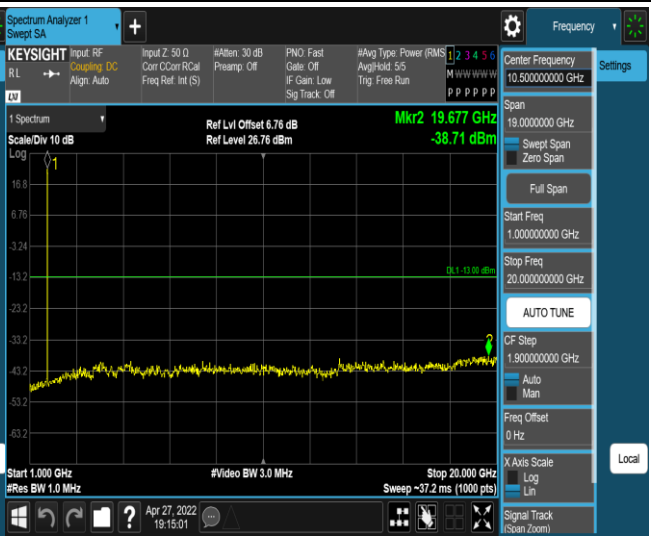

Band2-20MHz-16QAM-18700-1RB#0-Range2:1000~20000MHz

Band4-1.4MHz-QPSK-20175-1RB#0-Range1:30~1000MHz

Band4-1.4MHz-QPSK-20175-1RB#0-Range2:1000~20000MHz

Band4-1.4MHz-QPSK-20393-1RB#0-Range1:30~1000MHz

Band4-1.4MHz-QPSK-20393-1RB#0-Range2:1000~20000MHz