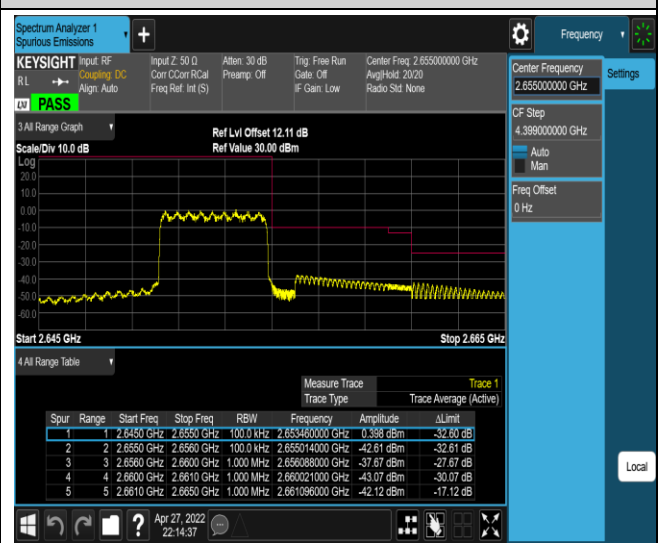

Band41-5MHz-16QAM-40065-25RB#0

Band41-5MHz-16QAM-41215-1RB#0

Band41-5MHz-16QAM-41215-1RB#24

Band41-5MHz-16QAM-41215-25RB#0

Band41-20MHz-QPSK-40140-1RB#0

Band41-20MHz-QPSK-40140-1RB#99

Band41-20MHz-QPSK-40140-100RB#0