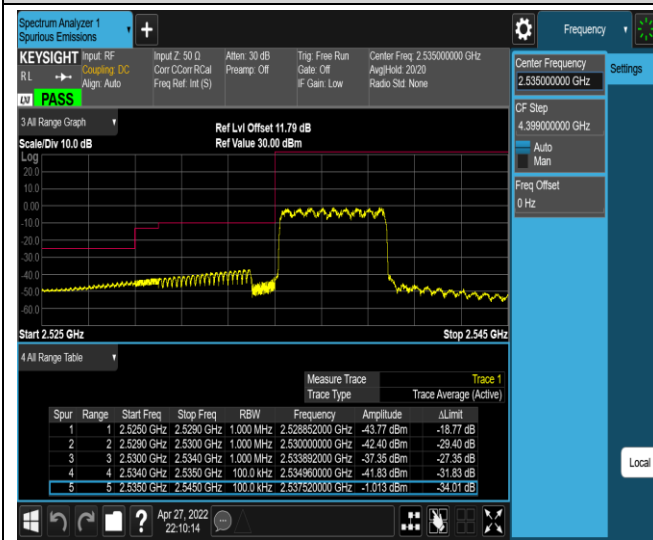

Band41-5MHz-16QAM-40065-25RB#0

Band41-5MHz-16QAM-41215-1RB#0

Band41-5MHz-16QAM-41215-1RB#24

Band41-5MHz-16QAM-41215-25RB#0

Band41-20MHz-QPSK-40140-1RB#0

Band41-20MHz-QPSK-40140-1RB#99

Band41-20MHz-QPSK-40140-100RB#0