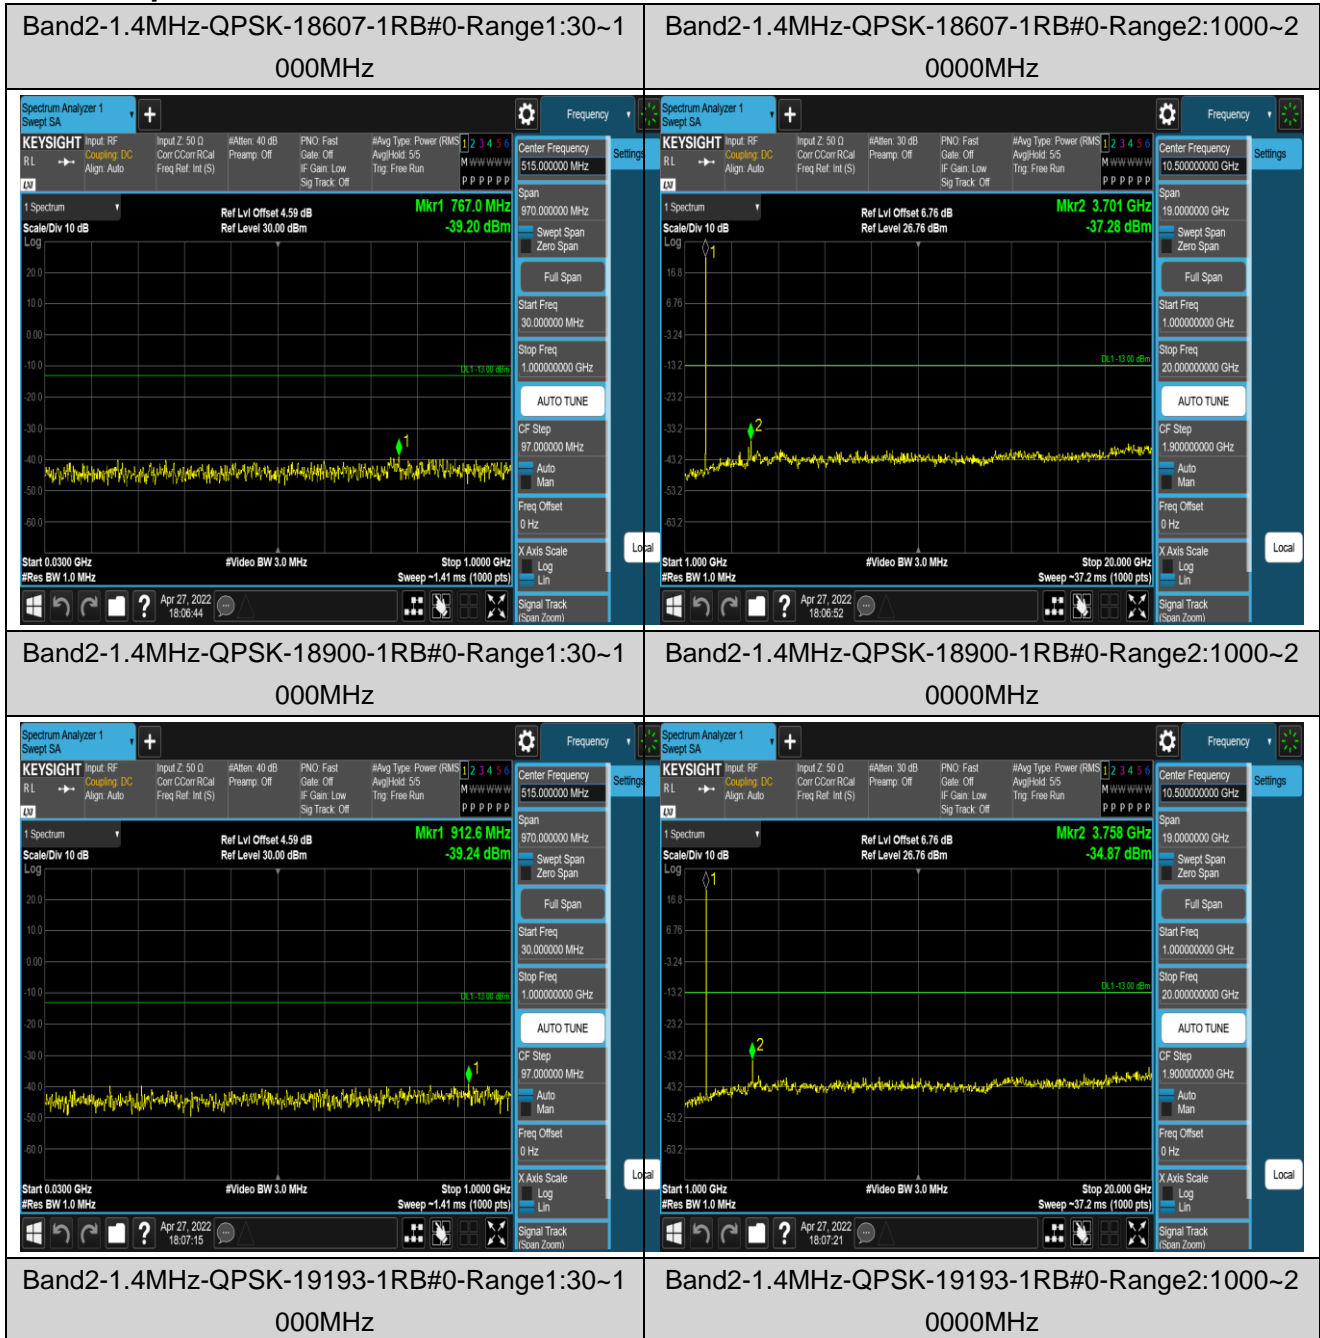

Test Graphs