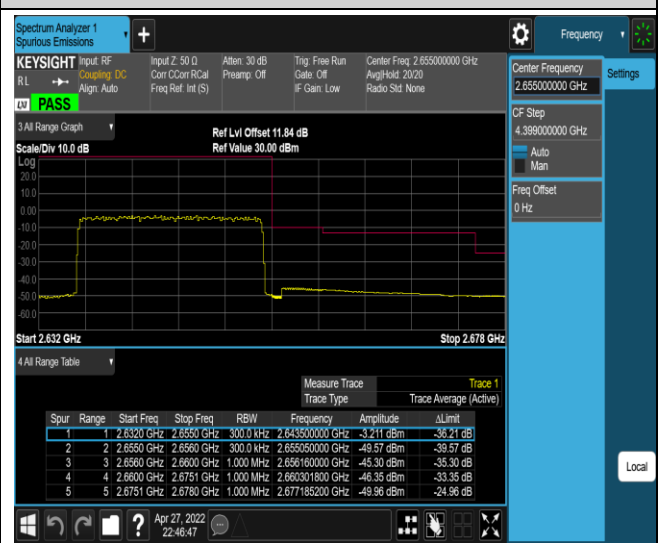

Band41-20MHz-QPSK-41140-100RB#0