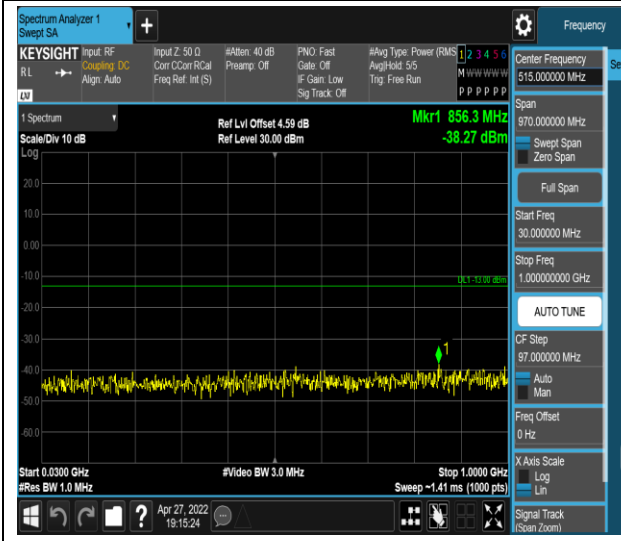

Band2-20MHz-16QAM-18700-1RB#0-Range2:1000~20000MHz

Band4-1.4MHz-QPSK-20175-1RB#0-Range1:30~1000MHz

Band4-1.4MHz-QPSK-20175-1RB#0-Range2:1000~20000MHz

Band4-1.4MHz-QPSK-20393-1RB#0-Range1:30~1000MHz

Band4-1.4MHz-QPSK-20393-1RB#0-Range2:1000~20000MHz