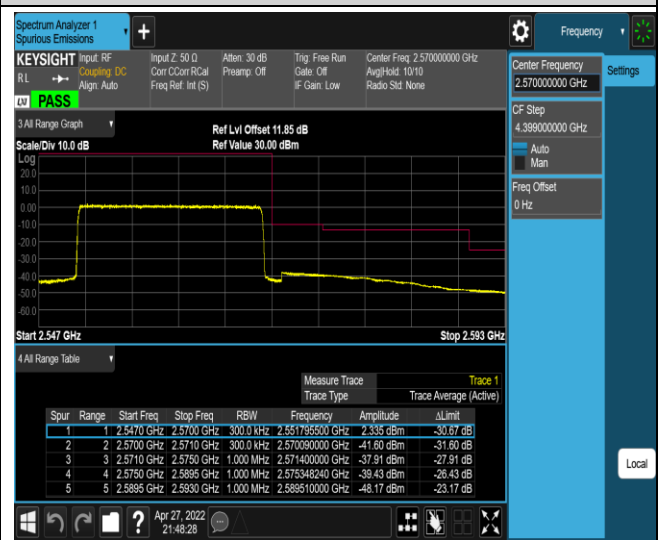

Band7-20MHz-16QAM-21350-100RB#0

Band41-5MHz-QPSK-40065-1RB#24