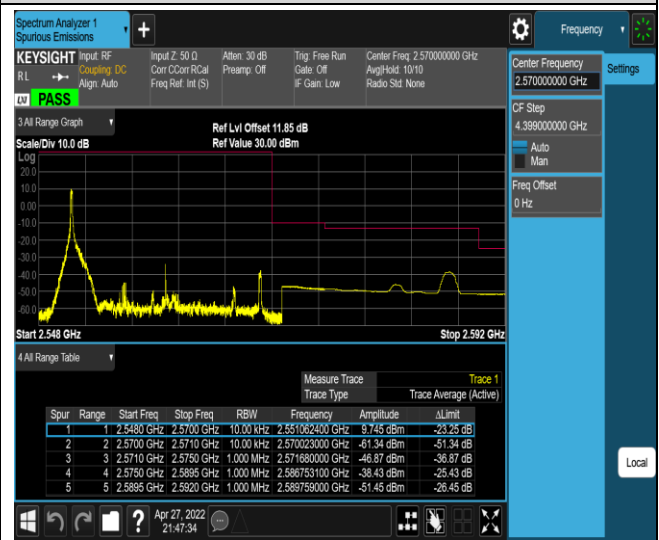

Band7-20MHz-16QAM-21350-1RB#0

Band7-20MHz-16QAM-21350-100RB#0