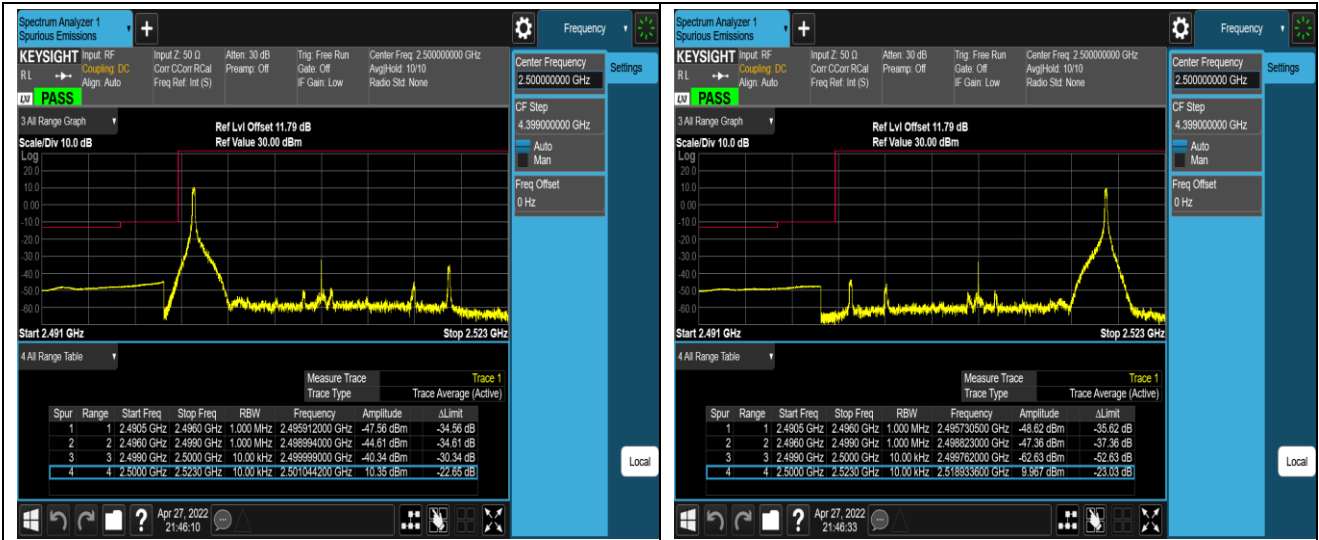

Band7-20MHz-QPSK-2085-100RB#0

Band7-20MHz-QPSK-21350-1RB#0

Band7-20MHz-QPSK-21350-1RB#99

Band7-20MHz-QPSK-21350-100RB#0

Band7-20MHz-16QAM-2085-1RB#0

Band7-20MHz-16QAM-2085-1RB#99

Band7-20MHz-16QAM-20850-100RB#0