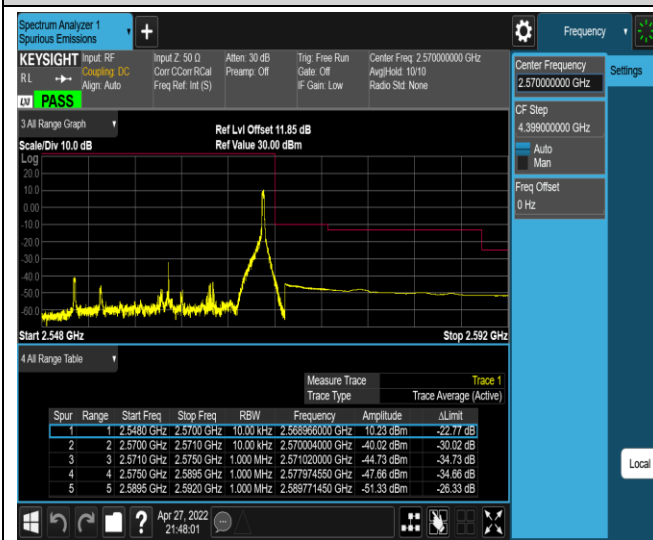

Band7-20MHz-16QAM-21350-1RB#99

Band41-5MHz-QPSK-40065-1RB#0