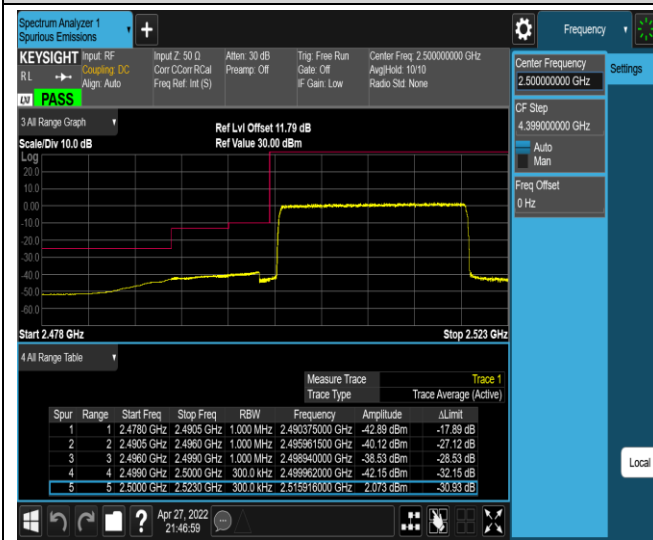

Band7-20MHz-16QAM-20850-100RB#0

Band7-20MHz-16QAM-21350-1RB#99