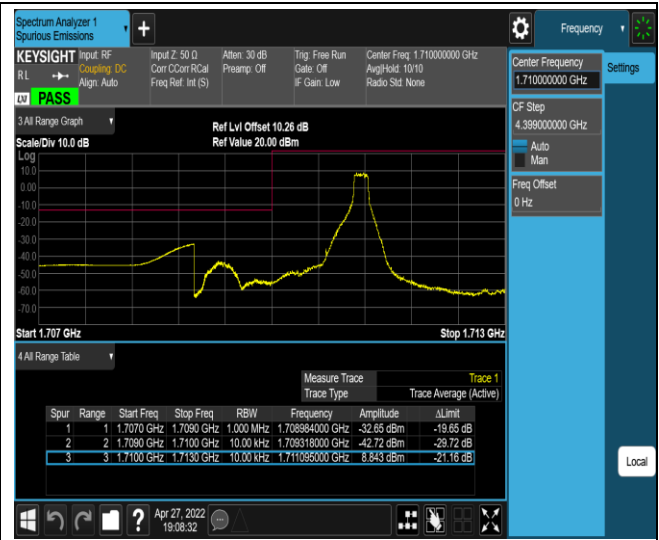

Band4-1.4MHz-QPSK-20393-1RB#0