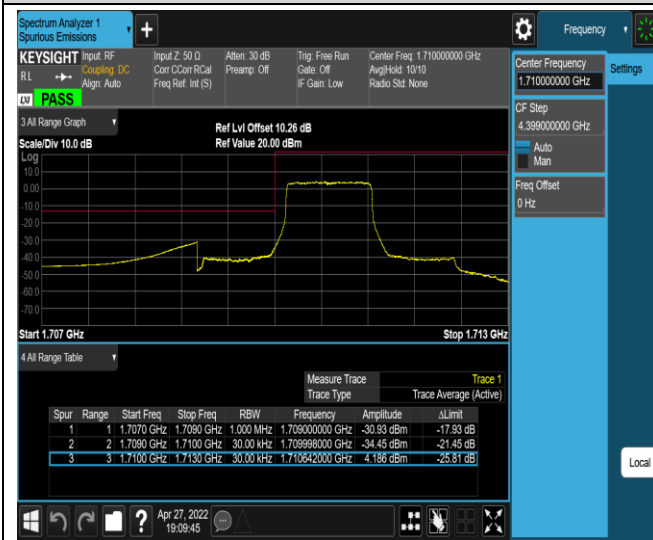

Band4-1.4MHz-QPSK-19957-1RB#0

Band4-1.4MHz-QPSK-19957-1RB#5

Band4-1.4MHz-QPSK-19957-6RB#0

Band4-1.4MHz-QPSK-20393-1RB#0

Band4-1.4MHz-QPSK-20393-1RB#5

Band4-1.4MHz-QPSK-20393-6RB#0

Band4-1.4MHz-16QAM-19957-1RB#0

Band4-1.4MHz-16QAM-19957-1RB#5

Band4-20MHz-QPSK-20050-100RB#0

Band4-20MHz-QPSK-20300-1RB#0

Band4-20MHz-QPSK-20300-1RB#99

Band4-20MHz-QPSK-20300-100RB#0

Band4-20MHz-16QAM-20050-1RB#0

Band4-20MHz-16QAM-20050-1RB#99