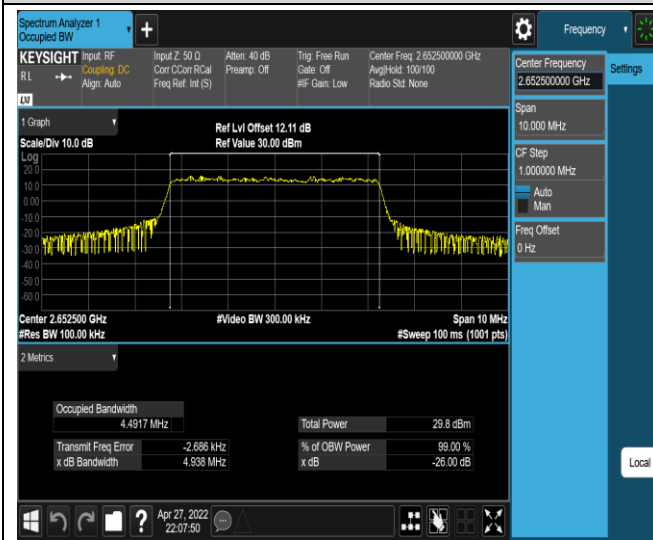

Band41-5MHz-QPSK-41215-25RB#0

Band41-5MHz-16QAM-40065-25RB#0

Band41-5MHz-16QAM-40640-25RB#0

Band41-5MHz-16QAM-41215-25RB#0

Band41-10MHz-QPSK-40090-50RB#0

Band41-10MHz-QPSK-40640-50RB#0

Band41-10MHz-QPSK-41190-50RB#0