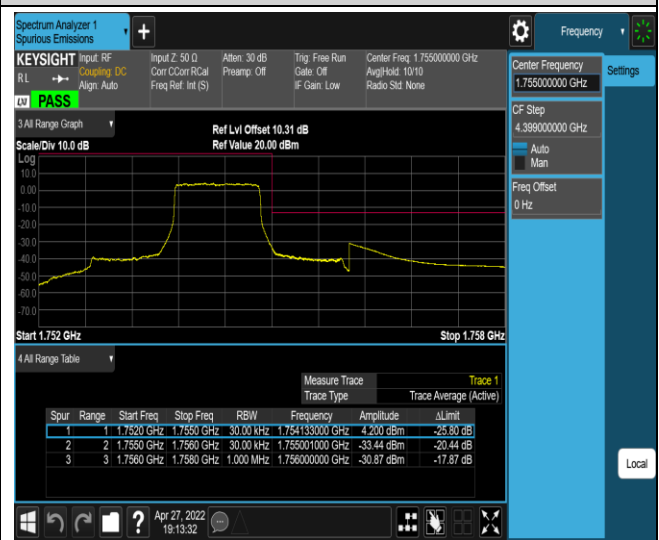

Band4-1.4MHz-QPSK-19957-1RB#0

Band4-1.4MHz-QPSK-19957-1RB#5

Band4-1.4MHz-QPSK-19957-6RB#0

Band4-1.4MHz-QPSK-20393-1RB#0

Band4-1.4MHz-QPSK-20393-1RB#5

Band4-1.4MHz-QPSK-20393-6RB#0

Band4-1.4MHz-16QAM-19957-1RB#0