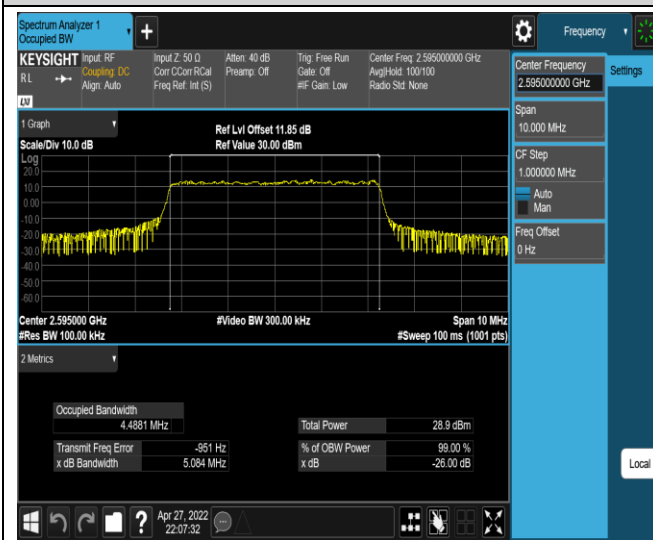

Band41-5MHz-QPSK-41215-25RB#0

Band41-5MHz-16QAM-40065-25RB#0

Band41-5MHz-16QAM-40640-25RB#0

Band41-5MHz-16QAM-41215-25RB#0

Band41-10MHz-QPSK-40090-50RB#0

Band41-10MHz-QPSK-40640-50RB#0

Band41-10MHz-QPSK-41190-50RB#0