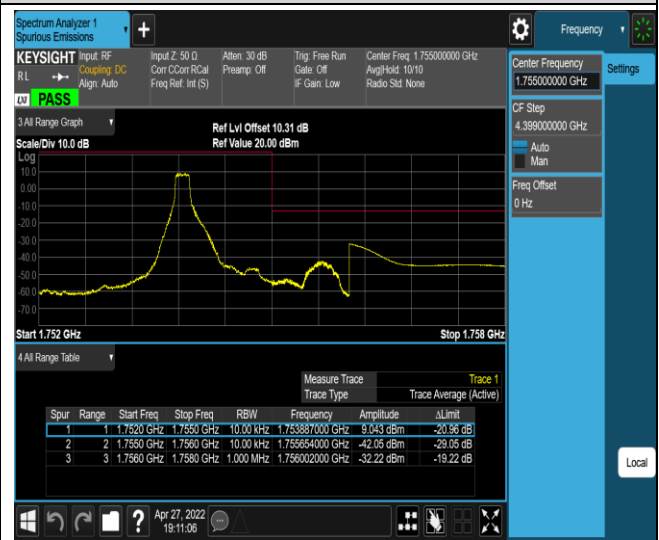

Band4-1.4MHz-QPSK-19957-1RB#0

Band4-1.4MHz-QPSK-19957-1RB#5

Band4-1.4MHz-QPSK-19957-6RB#0

Band4-1.4MHz-QPSK-20393-1RB#0

Band4-1.4MHz-QPSK-20393-1RB#5

Band4-1.4MHz-QPSK-20393-6RB#0

Band4-1.4MHz-16QAM-19957-1RB#0