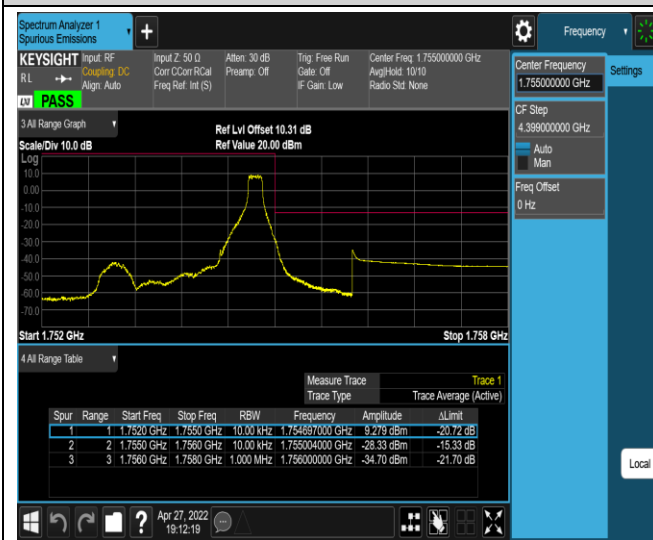

Band4-1.4MHz-QPSK-19957-1RB#0

Band4-1.4MHz-QPSK-19957-1RB#5

Band4-1.4MHz-QPSK-19957-6RB#0

Band4-1.4MHz-QPSK-20393-1RB#0

Band4-1.4MHz-QPSK-20393-1RB#5

Band4-1.4MHz-QPSK-20393-6RB#0

Band4-1.4MHz-16QAM-19957-1RB#0

Band4-1.4MHz-16QAM-19957-1RB#5

Band4-20MHz-QPSK-20050-100RB#0

Band4-20MHz-QPSK-20300-1RB#0

Band4-20MHz-QPSK-20300-1RB#99

Band4-20MHz-QPSK-20300-100RB#0

Band4-20MHz-16QAM-20050-1RB#0

Band4-20MHz-16QAM-20050-1RB#99