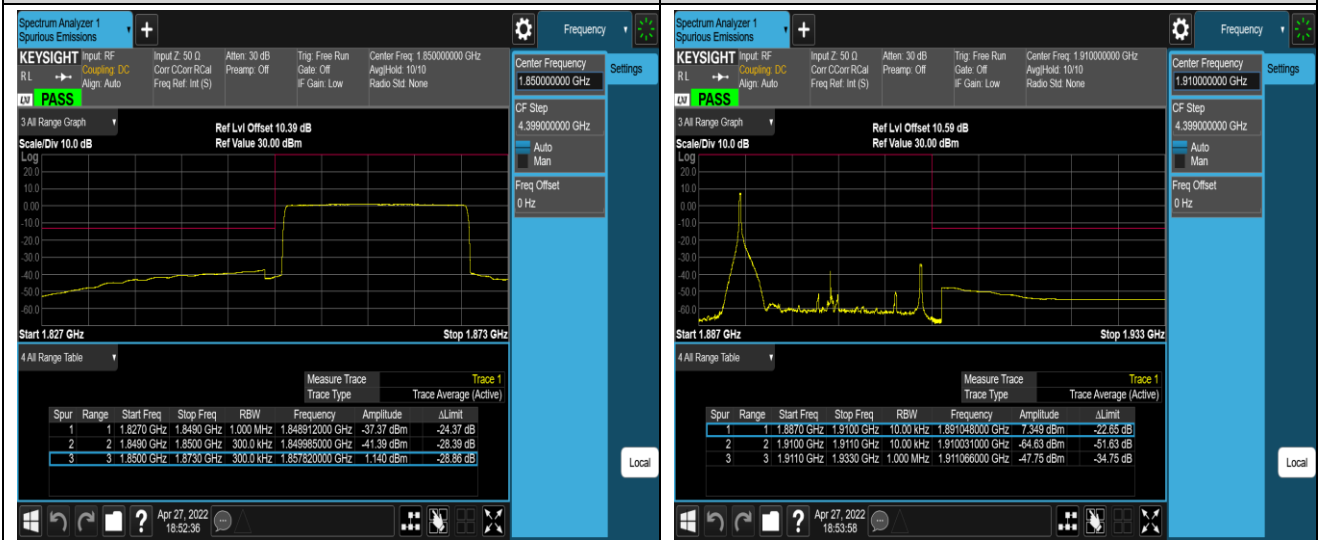

Band2-20MHz-QPSK-19100-100RB#0

Band2-20MHz-16QAM-18700-1RB#0

Band2-20MHz-16QAM-18700-1RB#99

Band2-20MHz-16QAM-18700-100RB#0

Band2-20MHz-16QAM-19100-1RB#0

Band2-20MHz-16QAM-19100-1RB#99

Band2-20MHz-16QAM-19100-100RB#0