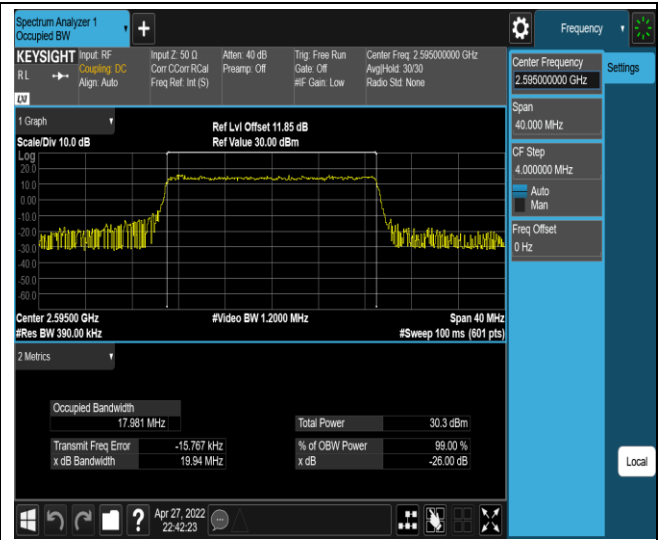

Band41-15MHz-16QAM-40640-75RB#0

Band41-15MHz-16QAM-41165-75RB#0

Band41-20MHz-QPSK-40140-100RB#0

Band41-20MHz-QPSK-40640-100RB#0

Band41-20MHz-QPSK-41140-100RB#0

Band41-20MHz-16QAM-40140-100RB#0

Band41-20MHz-16QAM-40640-100RB#0