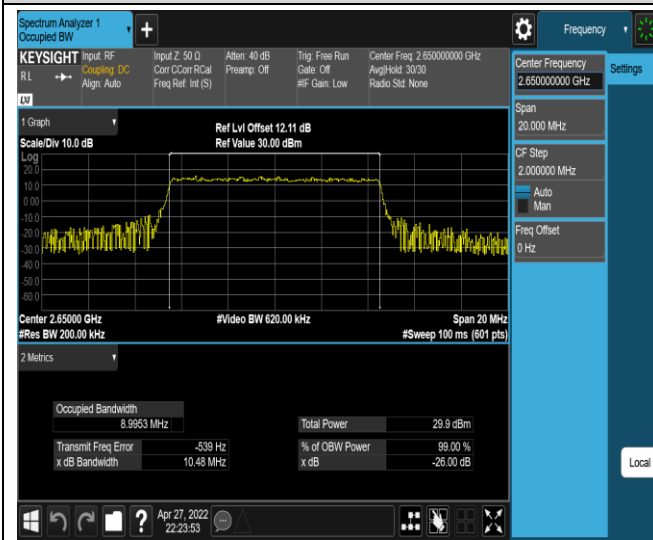

Band41-10MHz-QPSK-41190-50RB#0

Band41-10MHz-16QAM-40640-50RB#0