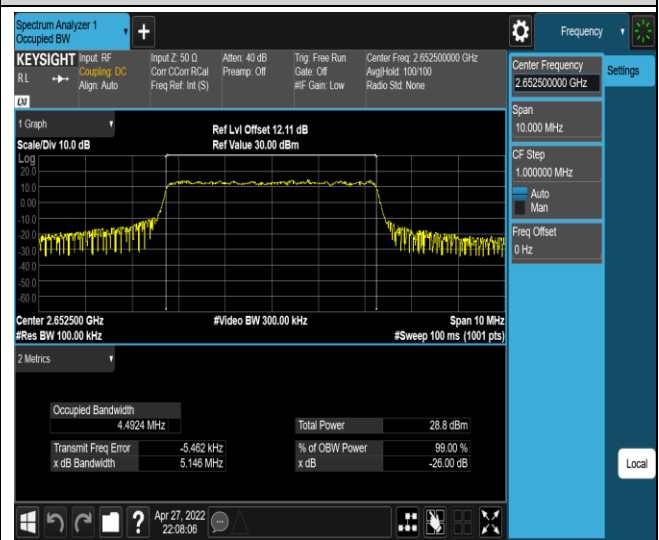

Band41-5MHz-QPSK-41215-25RB#0

Band41-5MHz-16QAM-40065-25RB#0

Band41-5MHz-16QAM-40640-25RB#0

Band41-5MHz-16QAM-41215-25RB#0

Band41-10MHz-QPSK-40090-50RB#0

Band41-10MHz-QPSK-40640-50RB#0

Band41-10MHz-QPSK-41190-50RB#0