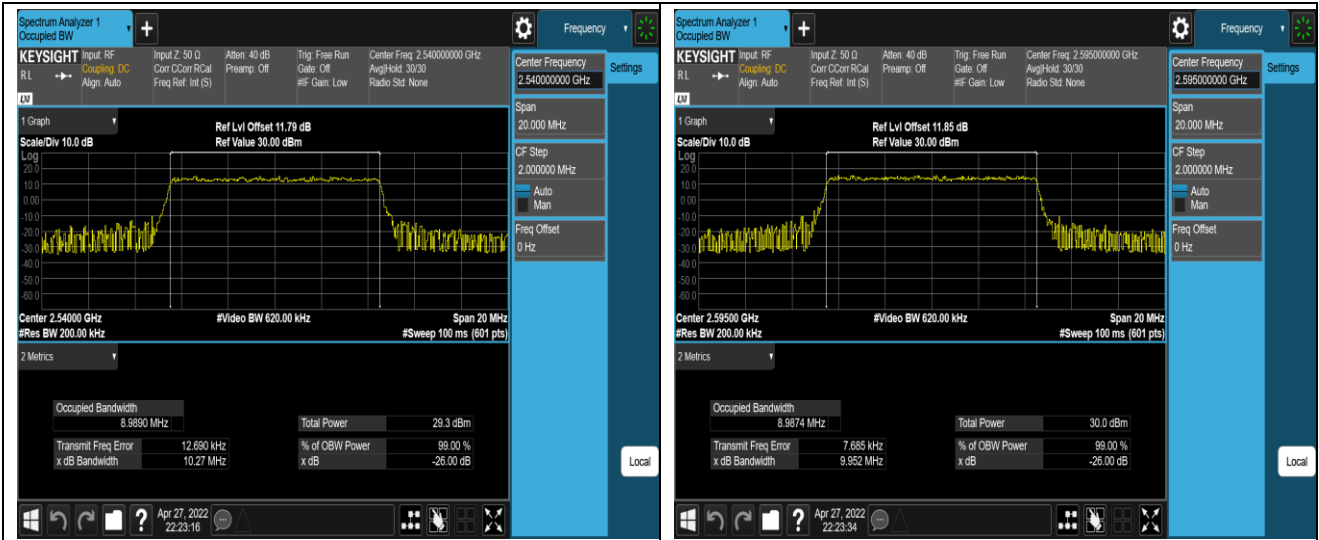

Band41-5MHz-QPSK-41215-25RB#0

Band41-5MHz-16QAM-40065-25RB#0

Band41-5MHz-16QAM-40640-25RB#0

Band41-5MHz-16QAM-41215-25RB#0

Band41-10MHz-QPSK-40090-50RB#0

Band41-10MHz-QPSK-40640-50RB#0

Band41-10MHz-QPSK-41190-50RB#0