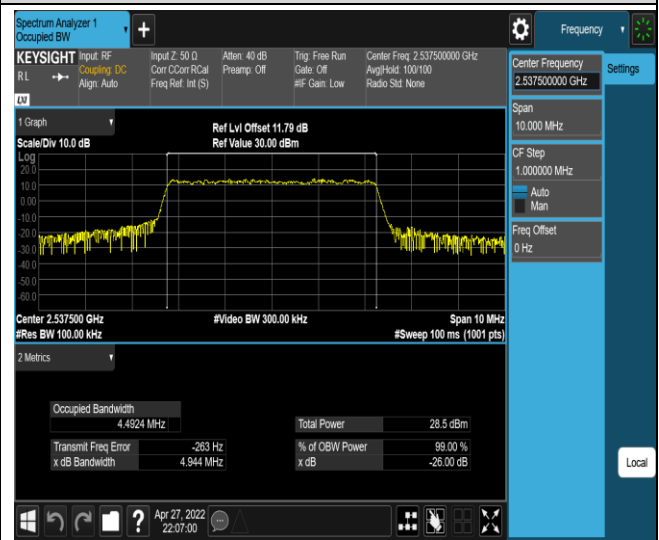

Band41-5MHz-QPSK-41215-25RB#0

Band41-5MHz-16QAM-40065-25RB#0

Band41-5MHz-16QAM-40640-25RB#0

Band41-5MHz-16QAM-41215-25RB#0

Band41-10MHz-QPSK-40090-50RB#0

Band41-10MHz-QPSK-40640-50RB#0

Band41-10MHz-QPSK-41190-50RB#0