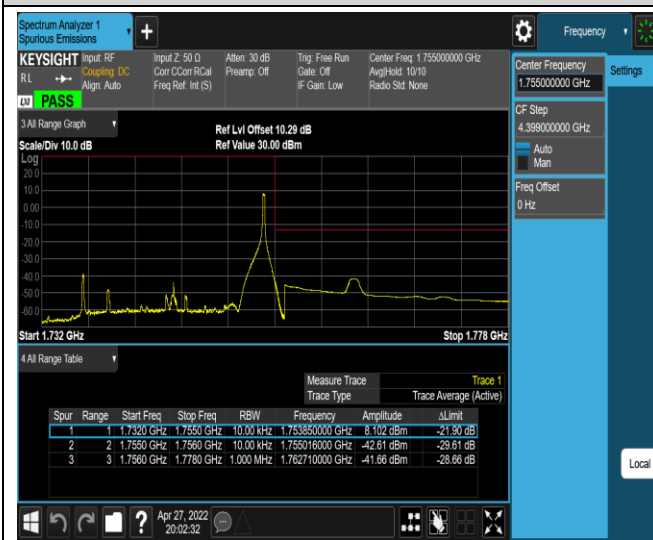

Band4-1.4MHz-16QAM-19957-1RB#5

Band4-20MHz-QPSK-20050-100RB#0

Band4-20MHz-QPSK-20300-1RB#0

Band4-20MHz-QPSK-20300-1RB#99

Band4-20MHz-QPSK-20300-100RB#0

Band4-20MHz-16QAM-20050-1RB#0

Band4-20MHz-16QAM-20050-1RB#99