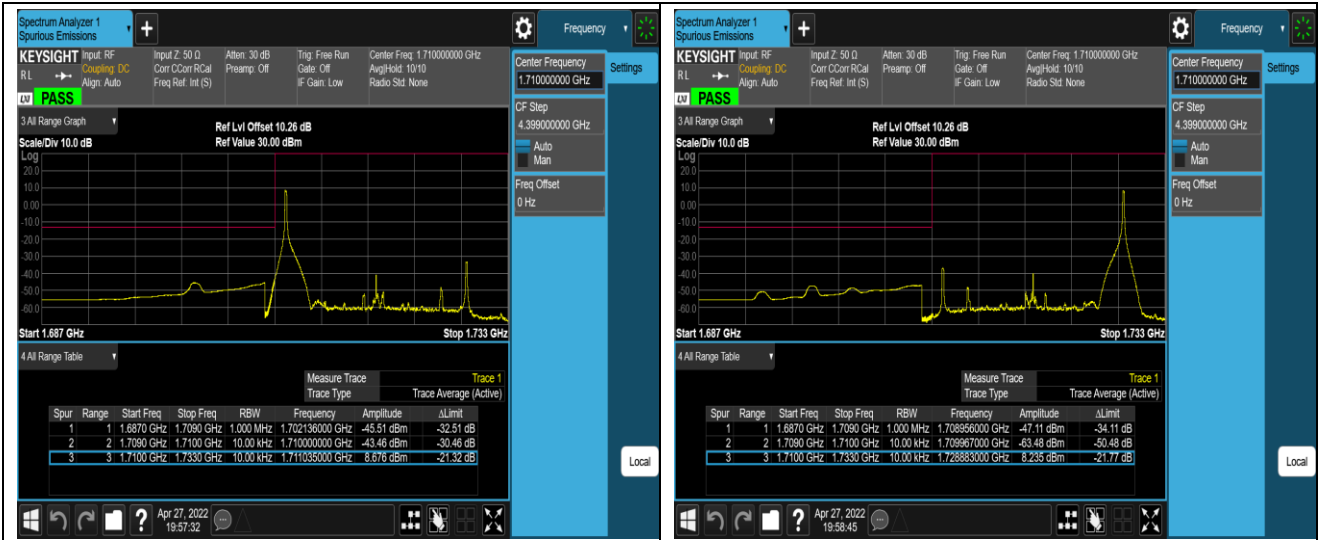

Band4-1.4MHz-QPSK-19957-1RB#0

Band4-1.4MHz-QPSK-19957-1RB#5

Band4-1.4MHz-QPSK-19957-6RB#0

Band4-1.4MHz-QPSK-20393-1RB#0

Band4-1.4MHz-QPSK-20393-1RB#5

Band4-1.4MHz-QPSK-20393-6RB#0

Band4-1.4MHz-16QAM-19957-1RB#0

Band4-1.4MHz-16QAM-19957-1RB#5

Band4-20MHz-QPSK-20050-100RB#0

Band4-20MHz-QPSK-20300-1RB#0

Band4-20MHz-QPSK-20300-1RB#99

Band4-20MHz-QPSK-20300-100RB#0

Band4-20MHz-16QAM-20050-1RB#0

Band4-20MHz-16QAM-20050-1RB#99