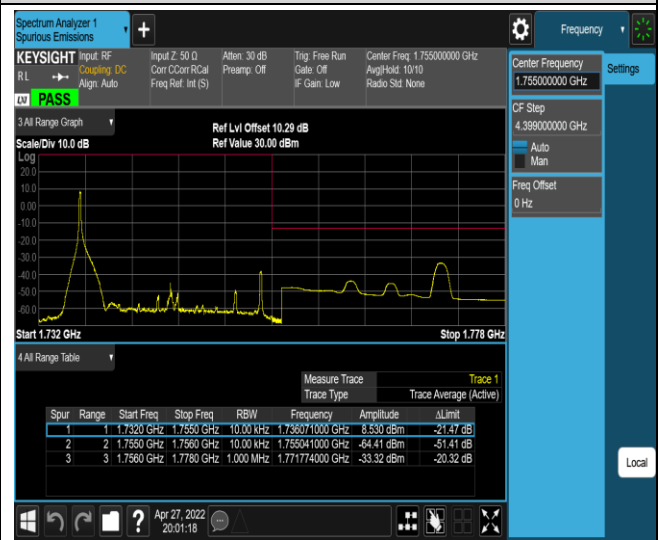

Band4-1.4MHz-16QAM-19957-1RB#5

Band4-20MHz-QPSK-20050-100RB#0

Band4-20MHz-QPSK-20300-1RB#0

Band4-20MHz-QPSK-20300-1RB#99

Band4-20MHz-QPSK-20300-100RB#0

Band4-20MHz-16QAM-20050-1RB#0

Band4-20MHz-16QAM-20050-1RB#99