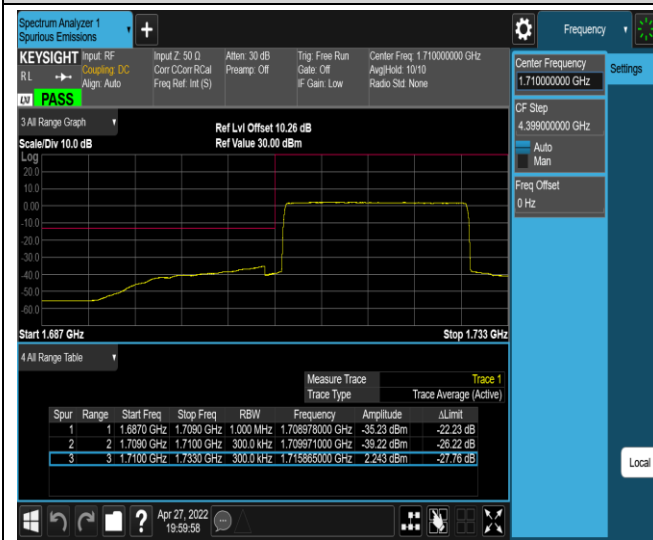

Band4-1.4MHz-QPSK-19957-1RB#0

Band4-1.4MHz-QPSK-19957-1RB#5

Band4-1.4MHz-QPSK-19957-6RB#0

Band4-1.4MHz-QPSK-20393-1RB#0

Band4-1.4MHz-QPSK-20393-1RB#5

Band4-1.4MHz-QPSK-20393-6RB#0

Band4-1.4MHz-16QAM-19957-1RB#0

Band4-1.4MHz-16QAM-19957-1RB#5

Band4-20MHz-QPSK-20050-100RB#0

Band4-20MHz-QPSK-20300-1RB#0

Band4-20MHz-QPSK-20300-1RB#99

Band4-20MHz-QPSK-20300-100RB#0

Band4-20MHz-16QAM-20050-1RB#0

Band4-20MHz-16QAM-20050-1RB#99