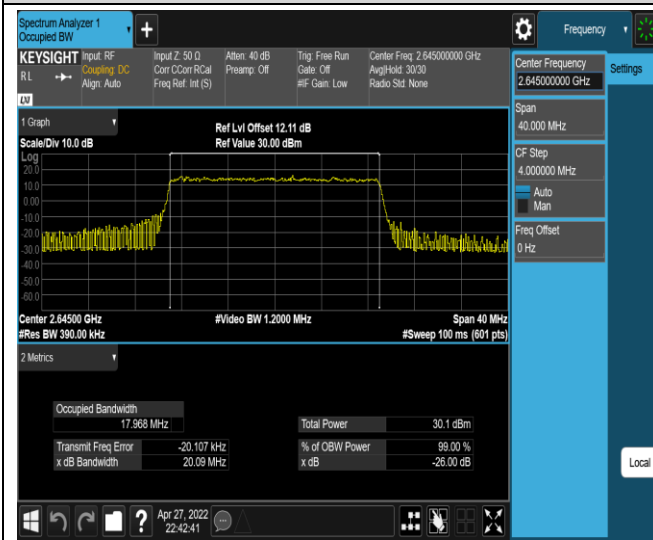

Band41-15MHz-16QAM-40640-75RB#0

Band41-15MHz-16QAM-41165-75RB#0

Band41-20MHz-QPSK-40140-100RB#0

Band41-20MHz-QPSK-40640-100RB#0

Band41-20MHz-QPSK-41140-100RB#0

Band41-20MHz-16QAM-40140-100RB#0

Band41-20MHz-16QAM-40640-100RB#0