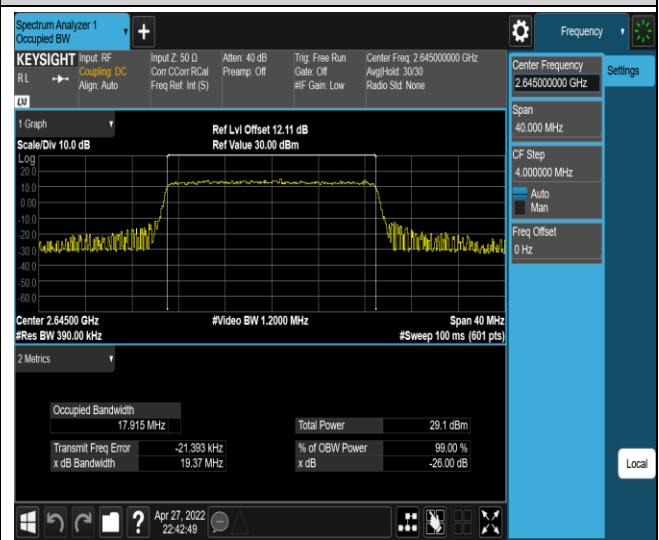

Band41-20MHz-16QAM-41140-100RB#0