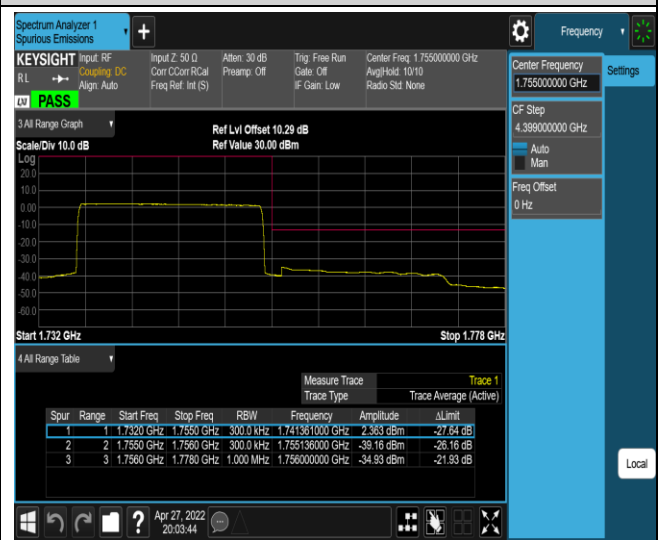

Band4-1.4MHz-16QAM-19957-1RB#5

Band4-20MHz-QPSK-20050-100RB#0

Band4-20MHz-QPSK-20300-1RB#0

Band4-20MHz-QPSK-20300-1RB#99

Band4-20MHz-QPSK-20300-100RB#0

Band4-20MHz-16QAM-20050-1RB#0

Band4-20MHz-16QAM-20050-1RB#99