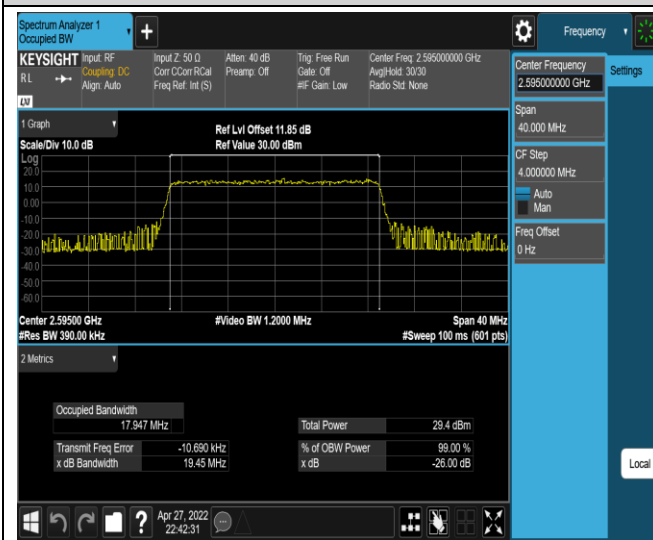

Band41-20MHz-16QAM-40640-100RB#0