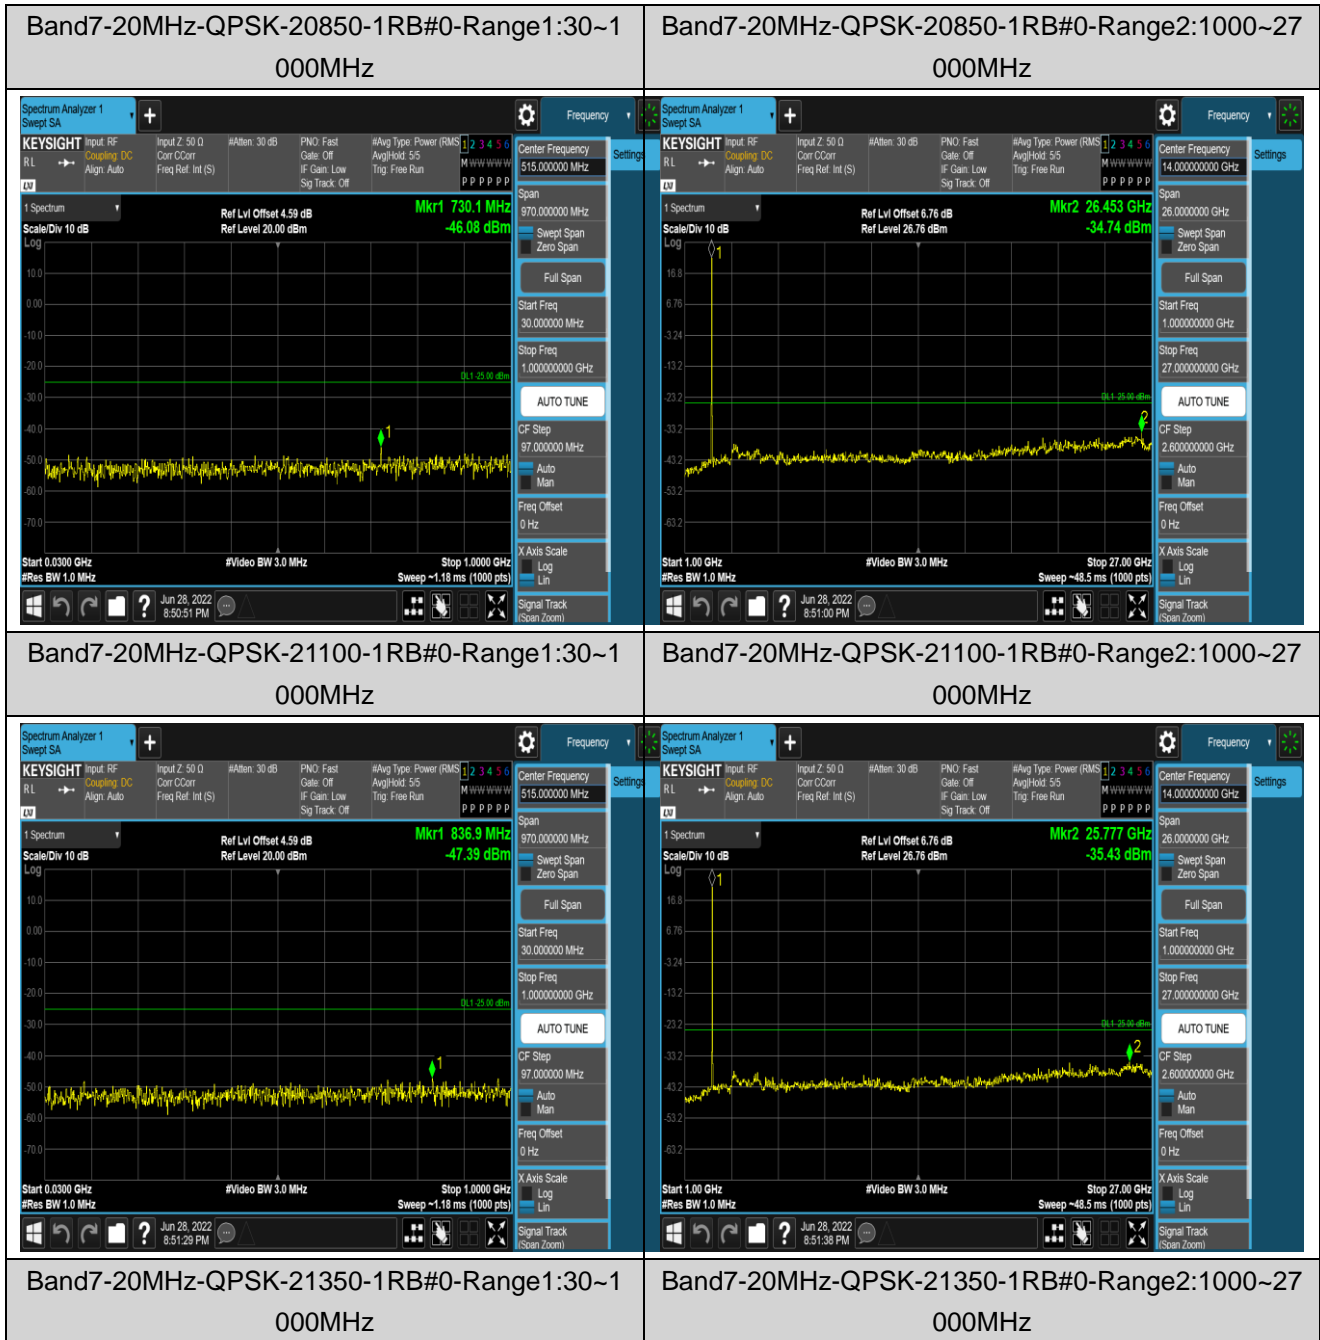

Band4-20MHz-16QAM-20300-1RB#0-Range2:1000~2000MHz

Band5-1.4MHz-QPSK-20407-1RB#0-Range1:30~1000MHz

Band5-1.4MHz-QPSK-20407-1RB#0-Range2:1000~2000MHz

Band5-10MHz-QPSK-20450-1RB#0-Range1:30~1000MHz

Band5-10MHz-QPSK-20450-1RB#0-Range2:1000~10000MHz

Band5-10MHz-QPSK-20525-1RB#0-Range1:30~1000MHz

Band5-10MHz-QPSK-20525-1RB#0-Range2:1000~10000MHz

Band5-10MHz-16QAM-20600-1RB#0-Range1:30~1000MHz

Band5-10MHz-16QAM-20600-1RB#0-Range2:1000~10000MHz

Band7-5MHz-QPSK-20775-1RB#0-Range1:30~1000MHz

Band7-5MHz-QPSK-20775-1RB#0-Range2:1000~27000MHz

Band7-5MHz-16QAM-21100-1RB#0-Range1:30~1000MHz

Band7-5MHz-16QAM-21100-1RB#0-Range2:1000~27000MHz

Band7-5MHz-16QAM-21425-1RB#0-Range1:30~1000MHz

Band7-5MHz-16QAM-21425-1RB#0-Range2:1000~27000MHz

Band7-20MHz-16QAM-20850-1RB#0-Range1:30~1000MHz

Band7-20MHz-16QAM-20850-1RB#0-Range2:1000~7000MHz

Band7-20MHz-16QAM-21100-1RB#0-Range1:30~1000MHz

Band7-20MHz-16QAM-21100-1RB#0-Range2:1000~7000MHz