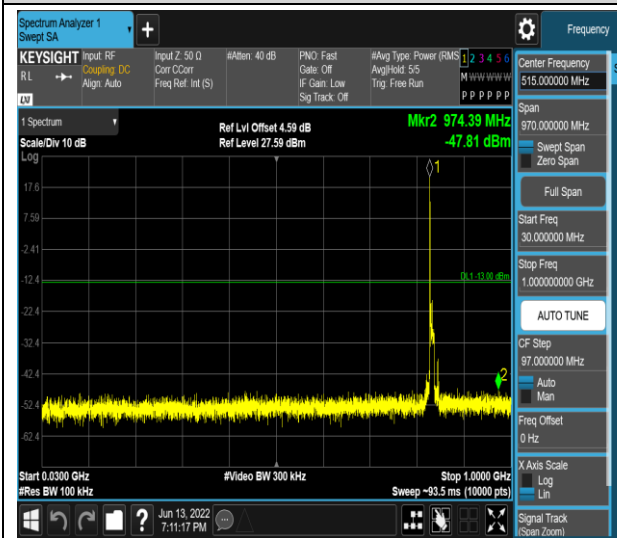

Band5-10MHz-QPSK-20525-1RB#0-Range1:30~1000MHz