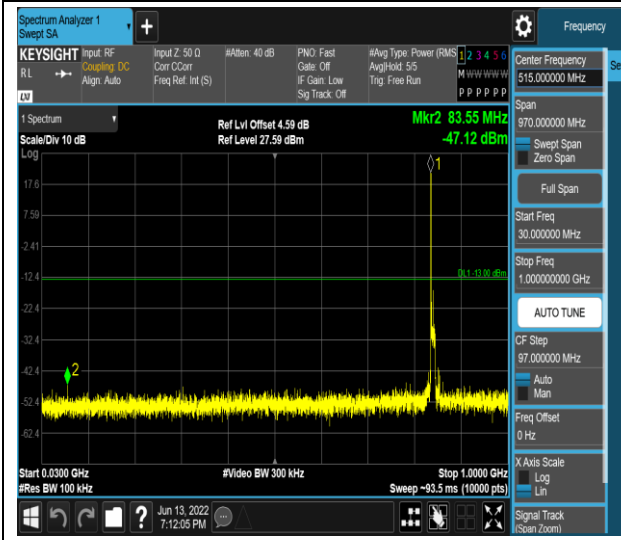

Band5-10MHz-QPSK-20525-1RB#0-Range1:30~1000MHz

Band5-10MHz-QPSK-20525-1RB#0-Range2:1000~10000MHz

Band5-10MHz-16QAM-20600-1RB#0-Range1:30~1000MHz

Band5-10MHz-16QAM-20600-1RB#0-Range2:1000~10000MHz

Band7-5MHz-QPSK-20775-1RB#0-Range1:30~1000MHz