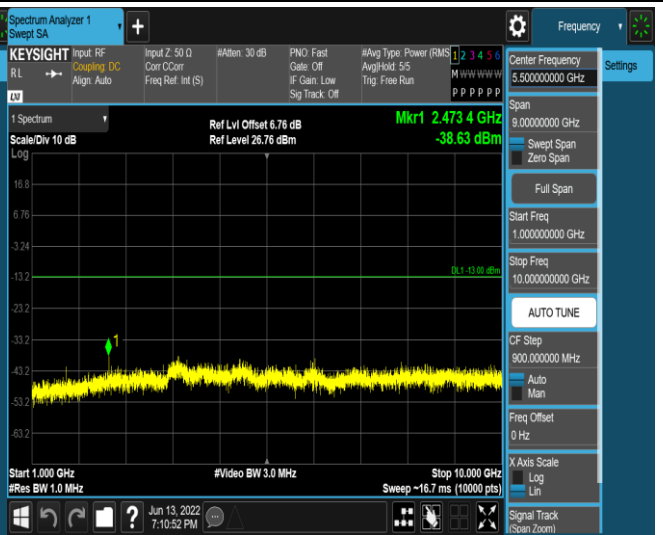

Band4-20MHz-16QAM-20300-1RB#0-Range2:1000~2000MHz

Band5-1.4MHz-QPSK-20407-1RB#0-Range1:30~1000MHz

Band5-1.4MHz-QPSK-20407-1RB#0-Range2:1000~2000MHz

Band5-10MHz-QPSK-20450-1RB#0-Range1:30~1000MHz

Band5-10MHz-QPSK-20450-1RB#0-Range2:1000~10000MHz