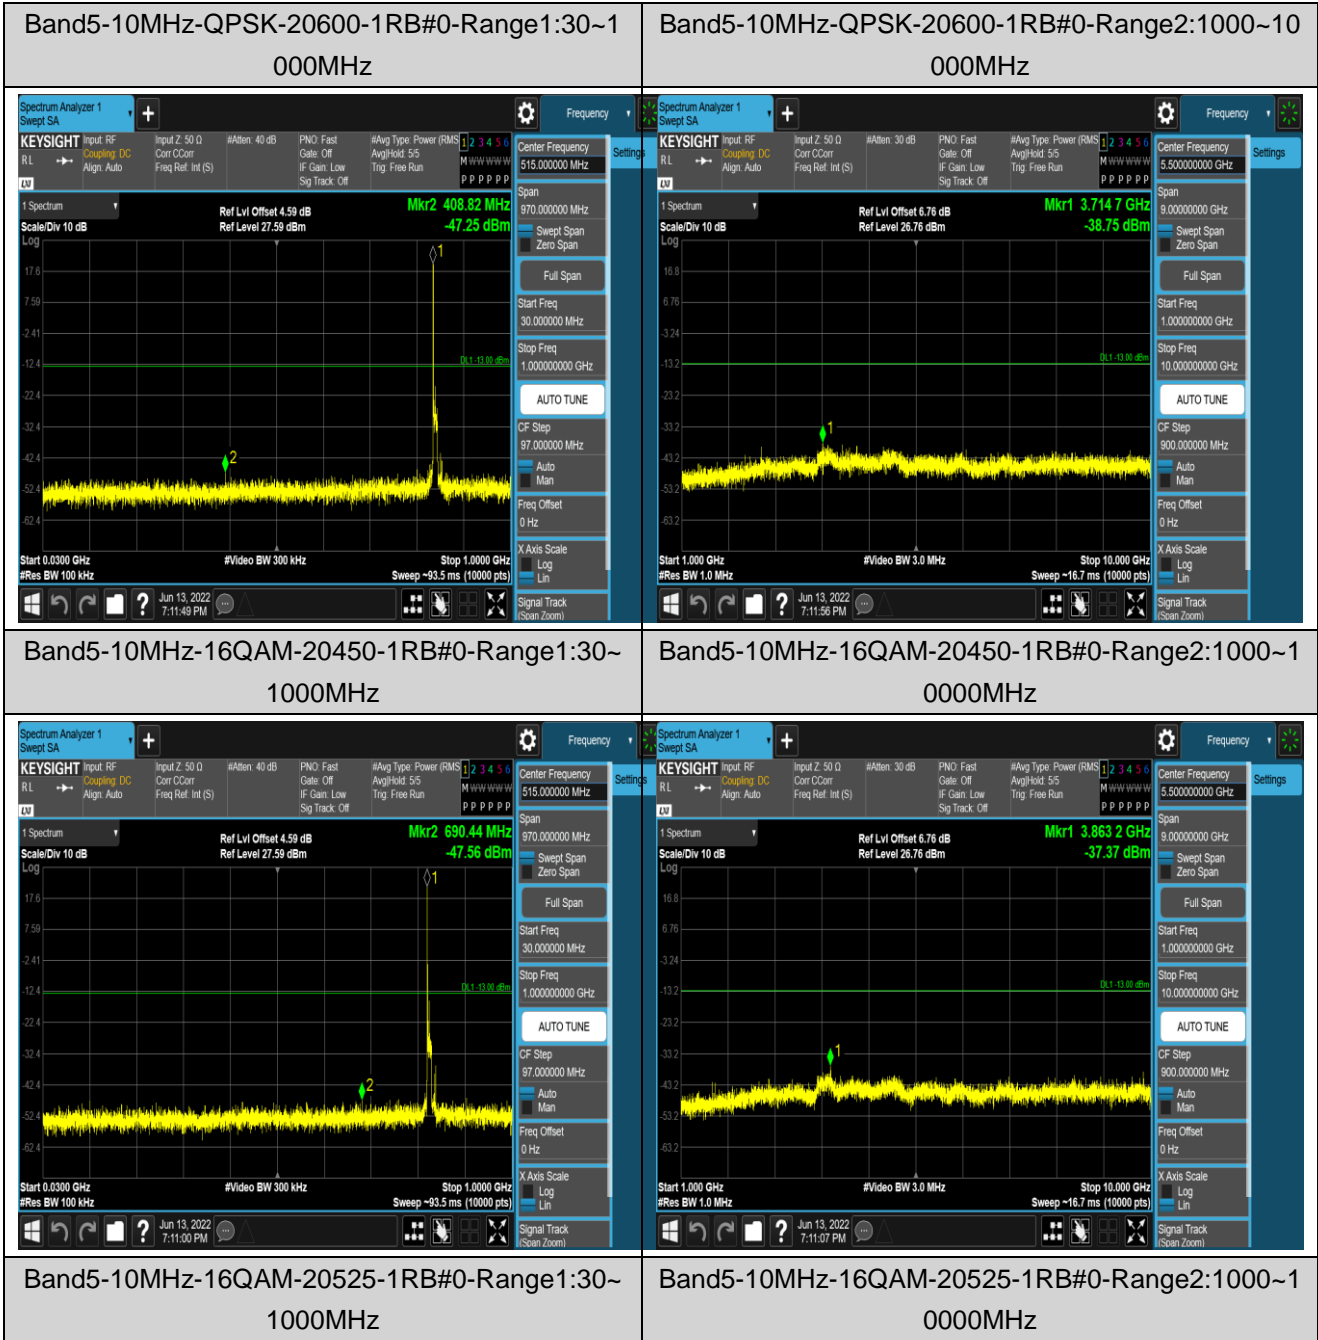

Band4-20MHz-QPSK-20050-1RB#0-Range1:30~1000MHz

Band4-20MHz-QPSK-20050-1RB#0-Range2:1000~20000MHz

Band4-20MHz-QPSK-20175-1RB#0-Range1:30~1000MHz

Band4-20MHz-QPSK-20175-1RB#0-Range2:1000~20000MHz

Band4-20MHz-16QAM-20300-1RB#0-Range1:30~1000MHz

Band4-20MHz-16QAM-20300-1RB#0-Range2:1000~2000MHz

Band5-1.4MHz-QPSK-20407-1RB#0-Range1:30~1000MHz

Band5-1.4MHz-QPSK-20407-1RB#0-Range2:1000~2000MHz

Band5-10MHz-QPSK-20450-1RB#0-Range1:30~1000MHz

Band5-10MHz-QPSK-20450-1RB#0-Range2:1000~10000MHz

Band5-10MHz-QPSK-20525-1RB#0-Range1:30~1000MHz

Band5-10MHz-QPSK-20525-1RB#0-Range2:1000~10000MHz

Band5-10MHz-16QAM-20600-1RB#0-Range1:30~1000MHz

Band5-10MHz-16QAM-20600-1RB#0-Range2:1000~10000MHz

Band7-5MHz-QPSK-20775-1RB#0-Range1:30~1000MHz

Band7-5MHz-QPSK-20775-1RB#0-Range2:1000~27000MHz

Band7-5MHz-16QAM-21100-1RB#0-Range1:30~1000MHz

Band7-5MHz-16QAM-21100-1RB#0-Range2:1000~27000MHz

Band7-5MHz-16QAM-21425-1RB#0-Range1:30~1000MHz

Band7-5MHz-16QAM-21425-1RB#0-Range2:1000~27000MHz