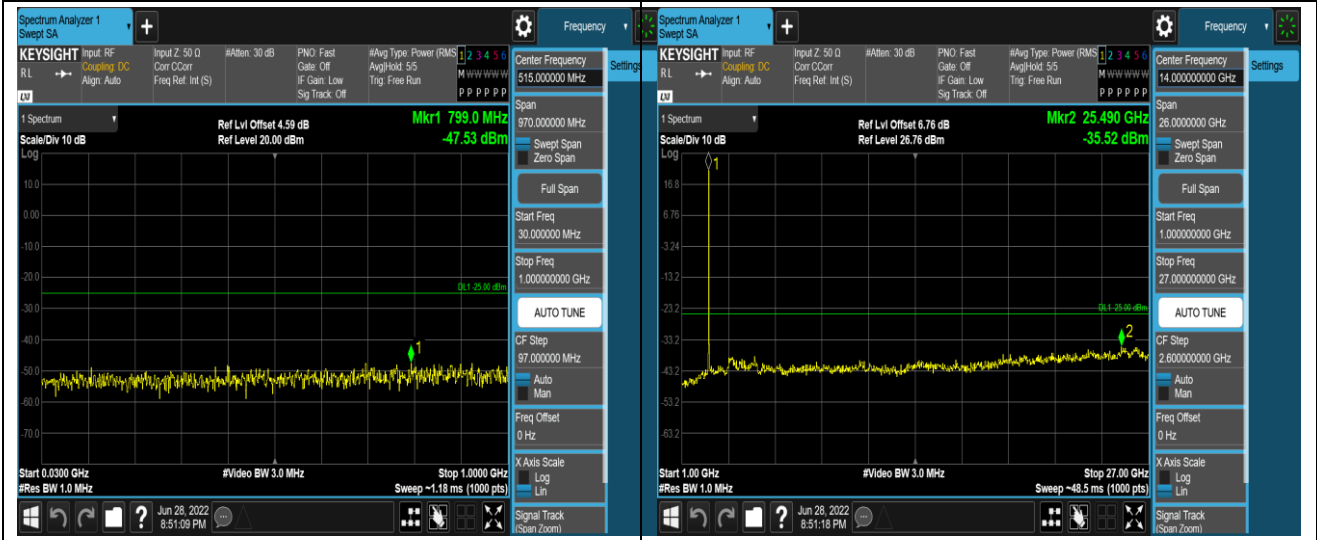

Band7-5MHz-QPSK-20775-1RB#0-Range2:1000~27000MHz

Band7-5MHz-16QAM-21100-1RB#0-Range1:30~1000MHz

Band7-5MHz-16QAM-21100-1RB#0-Range2:1000~27000MHz

Band7-5MHz-16QAM-21425-1RB#0-Range1:30~1000MHz

Band7-5MHz-16QAM-21425-1RB#0-Range2:1000~27000MHz

Band7-20MHz-16QAM-20850-1RB#0-Range1:30~1000MHz

Band7-20MHz-16QAM-20850-1RB#0-Range2:1000~7000MHz

Band7-20MHz-16QAM-21100-1RB#0-Range1:30~1000MHz

Band7-20MHz-16QAM-21100-1RB#0-Range2:1000~7000MHz