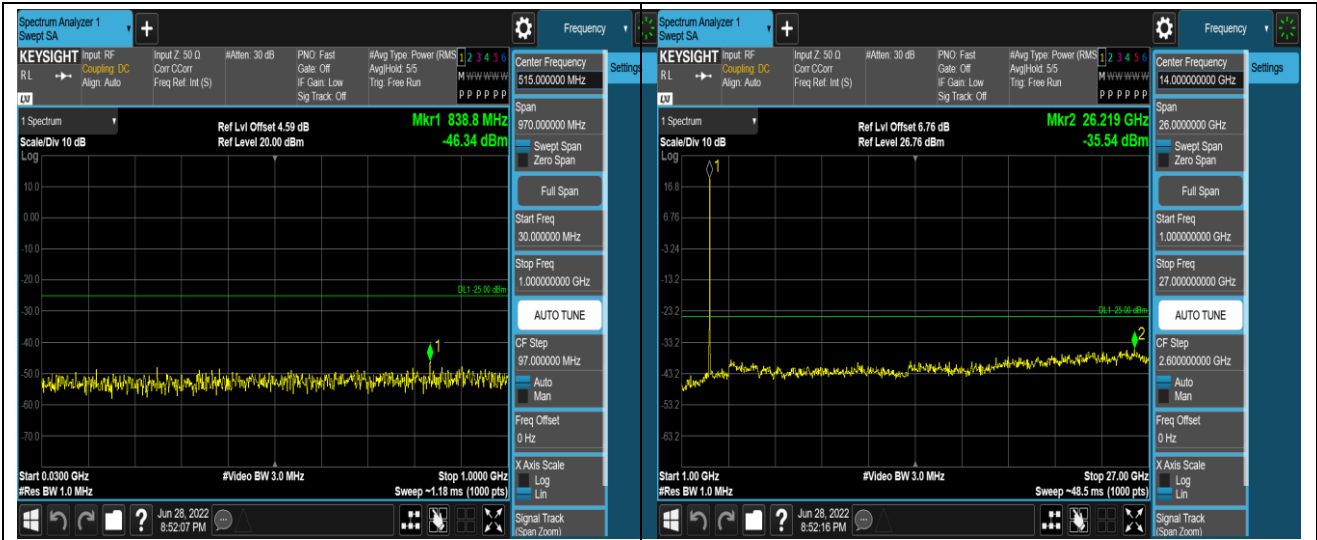

Band7-5MHz-QPSK-20775-1RB#0-Range2:1000~27000MHz

Band7-5MHz-16QAM-21100-1RB#0-Range1:30~1000MHz

Band7-5MHz-16QAM-21100-1RB#0-Range2:1000~27000MHz

Band7-5MHz-16QAM-21425-1RB#0-Range1:30~1000MHz

Band7-5MHz-16QAM-21425-1RB#0-Range2:1000~27000MHz

Band7-20MHz-16QAM-20850-1RB#0-Range1:30~1000MHz

Band7-20MHz-16QAM-20850-1RB#0-Range2:1000~7000MHz

Band7-20MHz-16QAM-21100-1RB#0-Range1:30~1000MHz

Band7-20MHz-16QAM-21100-1RB#0-Range2:1000~7000MHz