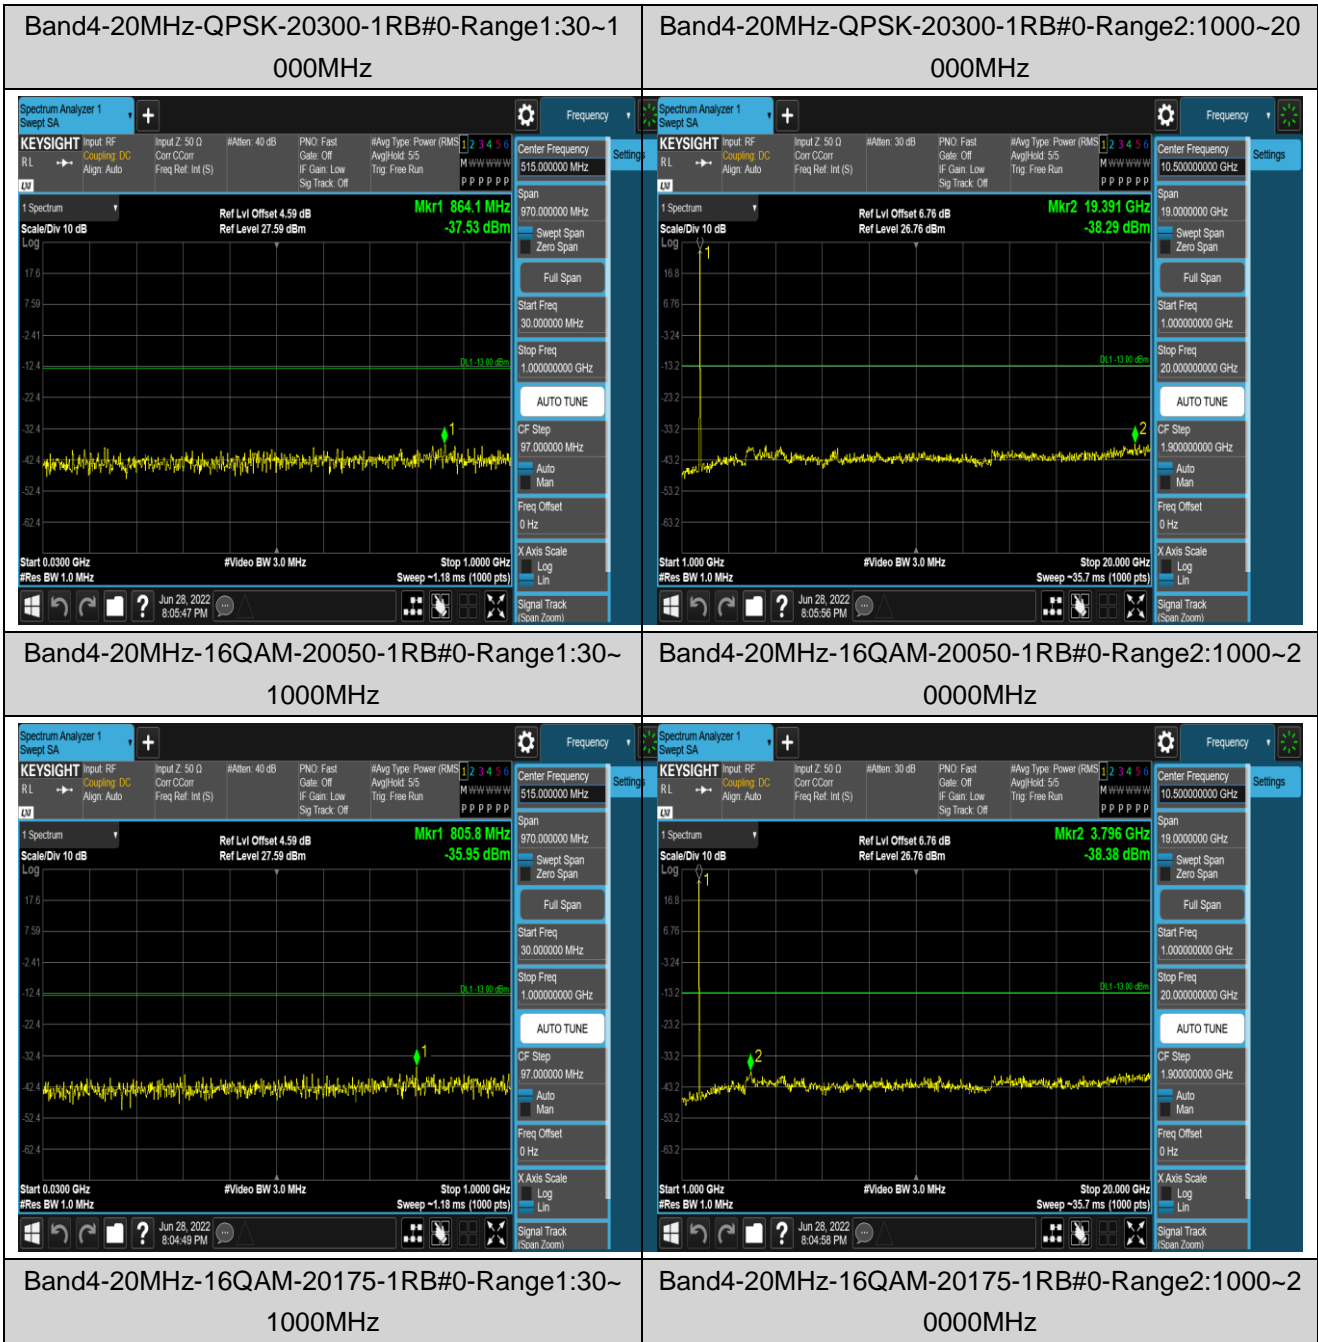

Band4-20MHz-QPSK-20050-1RB#0-Range1:30~1000MHz

Band4-20MHz-QPSK-20050-1RB#0-Range2:1000~20000MHz

Band4-20MHz-QPSK-20175-1RB#0-Range1:30~1000MHz

Band4-20MHz-QPSK-20175-1RB#0-Range2:1000~20000MHz

Band4-20MHz-16QAM-20300-1RB#0-Range1:30~1000MHz

Band4-20MHz-16QAM-20300-1RB#0-Range2:1000~2000MHz

Band5-1.4MHz-QPSK-20407-1RB#0-Range1:30~1000MHz

Band5-1.4MHz-QPSK-20407-1RB#0-Range2:1000~2000MHz

Band5-10MHz-QPSK-20450-1RB#0-Range1:30~1000MHz

Band5-10MHz-QPSK-20450-1RB#0-Range2:1000~10000MHz

Band5-10MHz-QPSK-20525-1RB#0-Range1:30~1000MHz

Band5-10MHz-QPSK-20525-1RB#0-Range2:1000~10000MHz

Band5-10MHz-16QAM-20600-1RB#0-Range1:30~1000MHz

Band5-10MHz-16QAM-20600-1RB#0-Range2:1000~10000MHz

Band7-5MHz-QPSK-20775-1RB#0-Range1:30~1000MHz