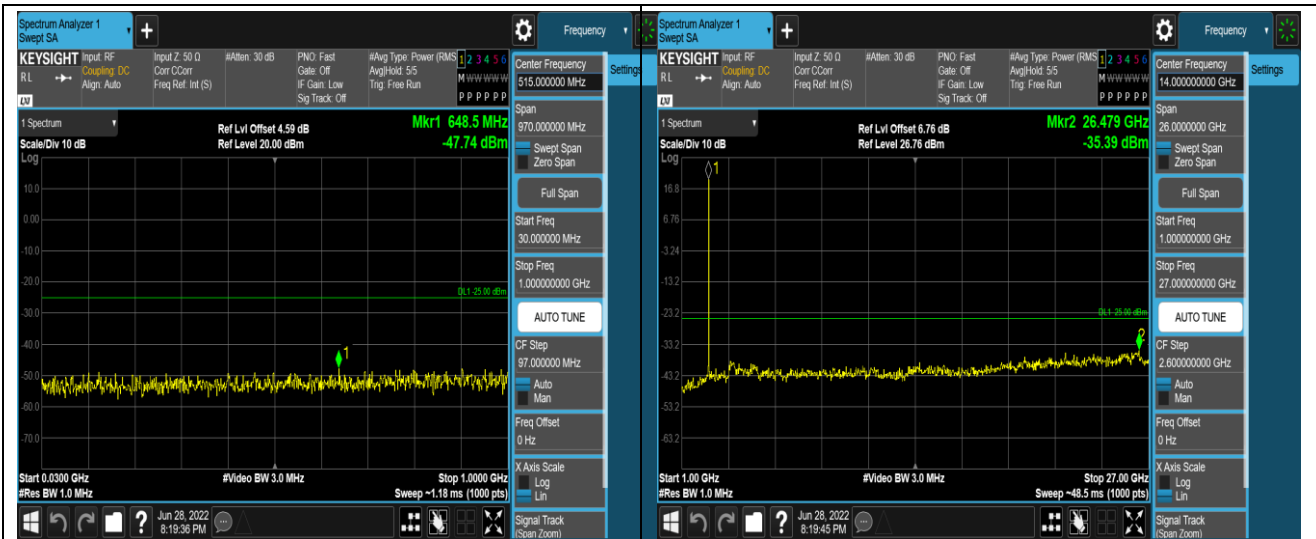

Band5-10MHz-QPSK-20525-1RB#0-Range1:30~1000MHz

Band5-10MHz-QPSK-20525-1RB#0-Range2:1000~10000MHz

Band5-10MHz-16QAM-20600-1RB#0-Range1:30~1000MHz

Band5-10MHz-16QAM-20600-1RB#0-Range2:1000~10000MHz

Band7-5MHz-QPSK-20775-1RB#0-Range1:30~1000MHz

Band7-5MHz-QPSK-20775-1RB#0-Range2:1000~27000MHz

Band7-5MHz-16QAM-21100-1RB#0-Range1:30~1000MHz

Band7-5MHz-16QAM-21100-1RB#0-Range2:1000~27000MHz

Band7-5MHz-16QAM-21425-1RB#0-Range1:30~1000MHz

Band7-5MHz-16QAM-21425-1RB#0-Range2:1000~27000MHz