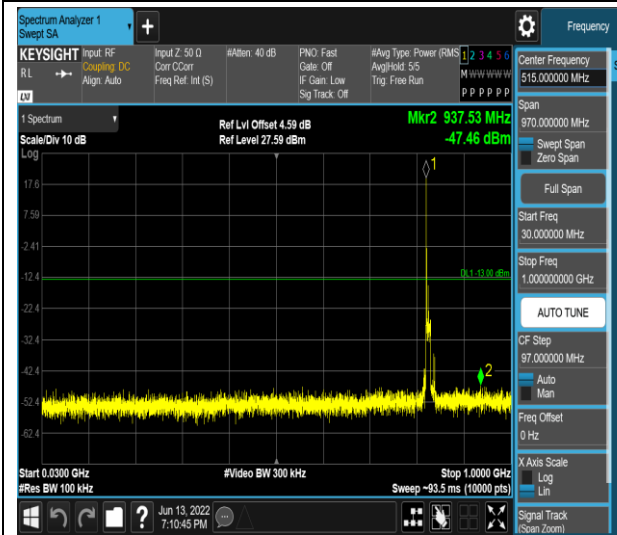

Band4-20MHz-16QAM-20300-1RB#0-Range2:1000~2000MHz

Band5-1.4MHz-QPSK-20407-1RB#0-Range1:30~1000MHz

Band5-1.4MHz-QPSK-20407-1RB#0-Range2:1000~2000MHz

Band5-10MHz-QPSK-20450-1RB#0-Range1:30~1000MHz

Band5-10MHz-QPSK-20450-1RB#0-Range2:1000~10000MHz