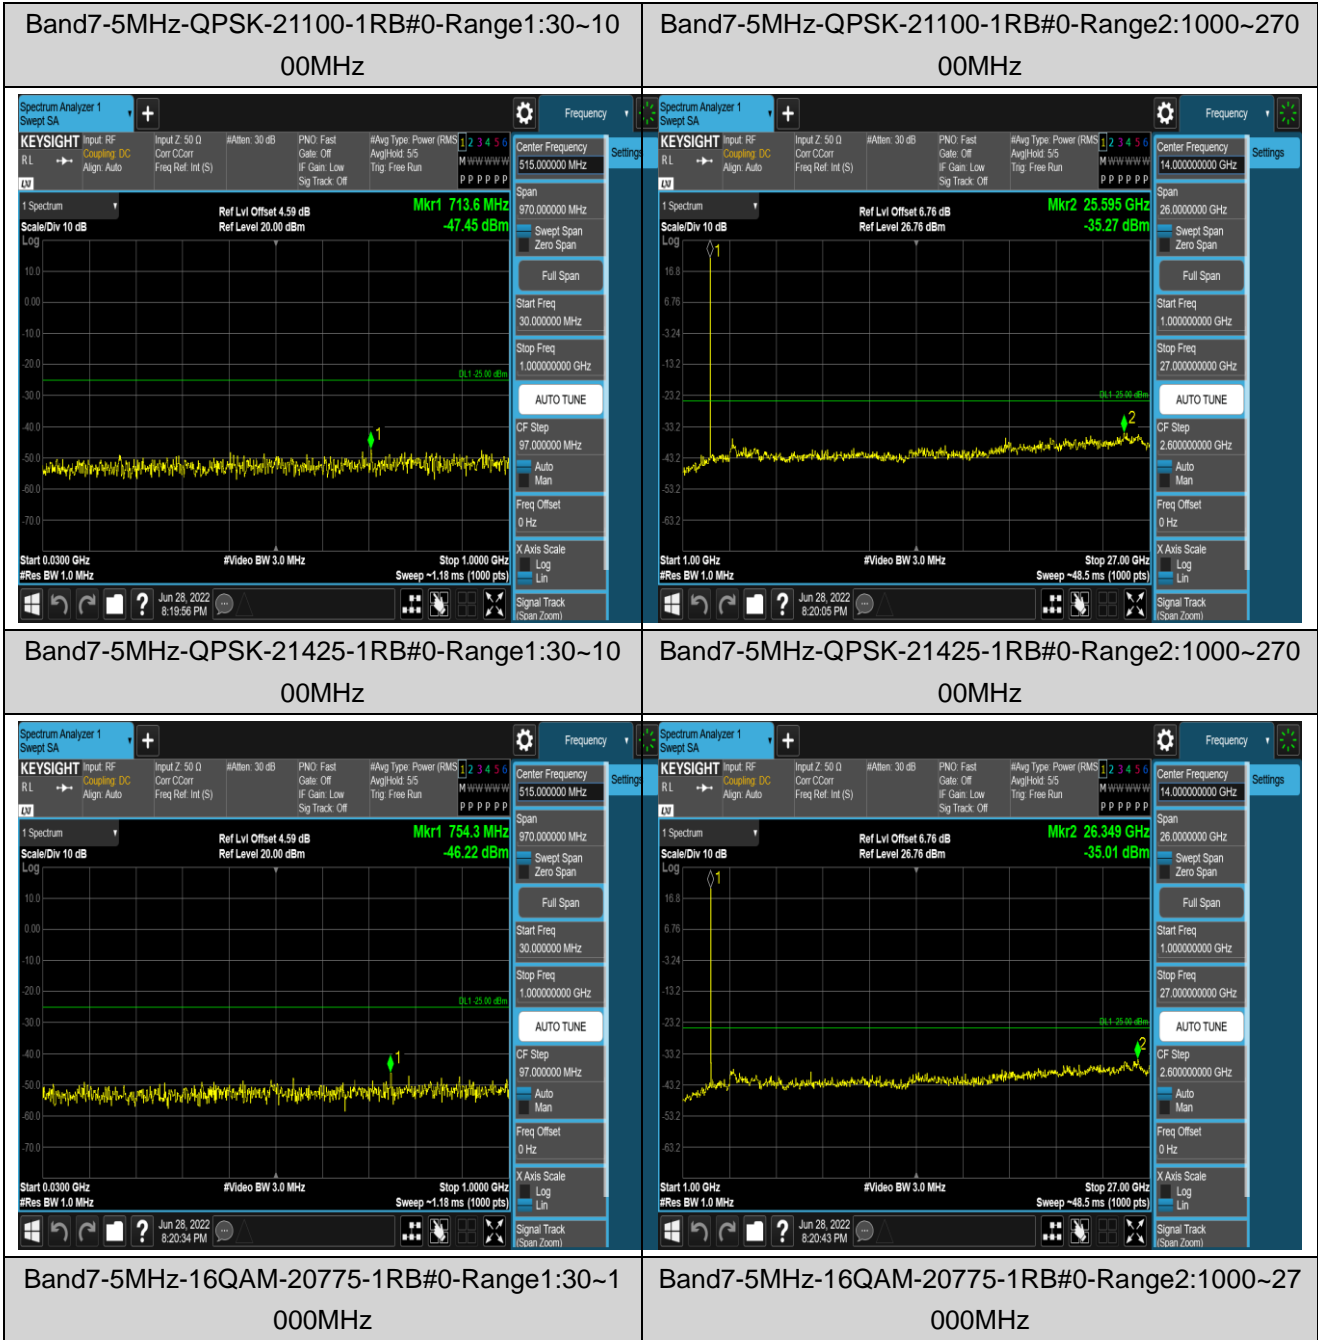

Band4-20MHz-QPSK-20050-1RB#0-Range1:30~1000MHz

Band4-20MHz-QPSK-20050-1RB#0-Range2:1000~20000MHz

Band4-20MHz-QPSK-20175-1RB#0-Range1:30~1000MHz

Band4-20MHz-QPSK-20175-1RB#0-Range2:1000~20000MHz

Band4-20MHz-16QAM-20300-1RB#0-Range1:30~1000MHz

Band4-20MHz-16QAM-20300-1RB#0-Range2:1000~2000MHz

Band5-1.4MHz-QPSK-20407-1RB#0-Range1:30~1000MHz

Band5-1.4MHz-QPSK-20407-1RB#0-Range2:1000~2000MHz

Band5-10MHz-QPSK-20450-1RB#0-Range1:30~1000MHz

Band5-10MHz-QPSK-20450-1RB#0-Range2:1000~10000MHz

Band5-10MHz-QPSK-20525-1RB#0-Range1:30~1000MHz

Band5-10MHz-QPSK-20525-1RB#0-Range2:1000~10000MHz

Band5-10MHz-16QAM-20600-1RB#0-Range1:30~1000MHz

Band5-10MHz-16QAM-20600-1RB#0-Range2:1000~10000MHz

Band7-5MHz-QPSK-20775-1RB#0-Range1:30~1000MHz

Band7-5MHz-QPSK-20775-1RB#0-Range2:1000~27000MHz

Band7-5MHz-16QAM-21100-1RB#0-Range1:30~1000MHz

Band7-5MHz-16QAM-21100-1RB#0-Range2:1000~27000MHz

Band7-5MHz-16QAM-21425-1RB#0-Range1:30~1000MHz

Band7-5MHz-16QAM-21425-1RB#0-Range2:1000~27000MHz