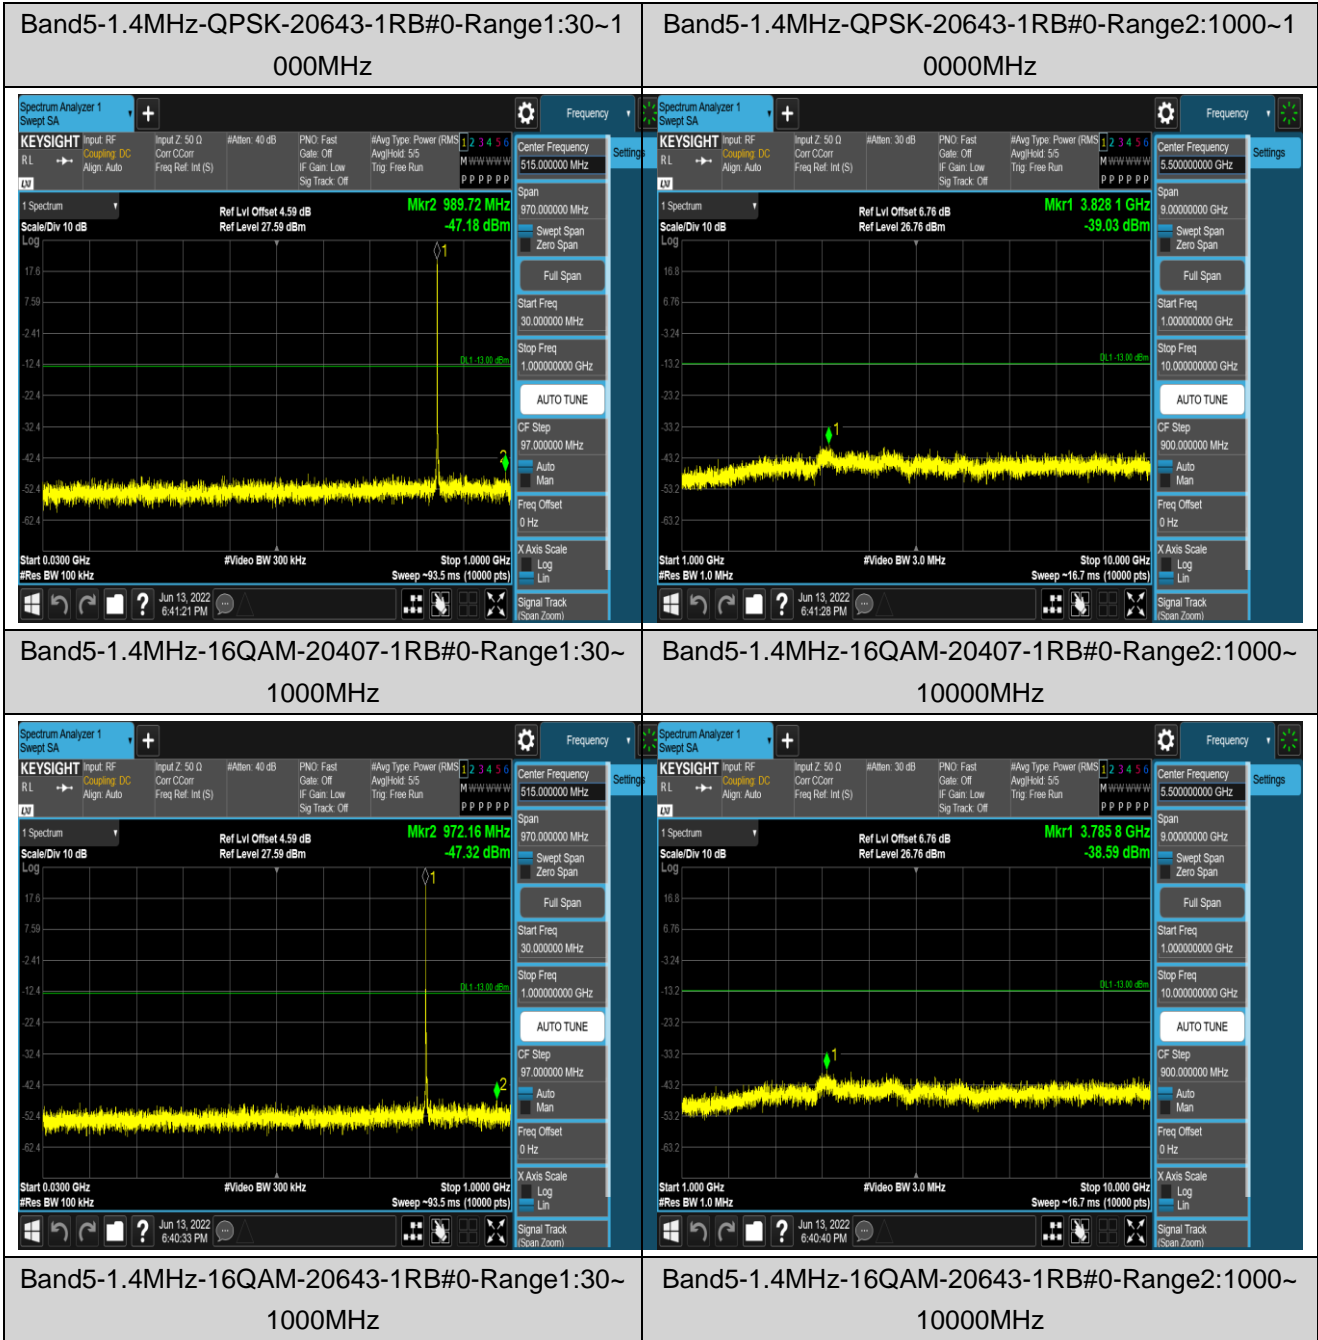

Band4-20MHz-QPSK-20050-1RB#0-Range1:30~1000MHz

Band4-20MHz-QPSK-20050-1RB#0-Range2:1000~20000MHz

Band4-20MHz-QPSK-20175-1RB#0-Range1:30~1000MHz

Band4-20MHz-QPSK-20175-1RB#0-Range2:1000~20000MHz

Band4-20MHz-16QAM-20300-1RB#0-Range1:30~1000MHz

Band4-20MHz-16QAM-20300-1RB#0-Range2:1000~2000MHz

Band5-1.4MHz-QPSK-20407-1RB#0-Range1:30~1000MHz

Band5-1.4MHz-QPSK-20407-1RB#0-Range2:1000~2000MHz

Band5-10MHz-QPSK-20450-1RB#0-Range1:30~1000MHz

Band5-10MHz-QPSK-20450-1RB#0-Range2:1000~10000MHz

Band5-10MHz-QPSK-20525-1RB#0-Range1:30~1000MHz

Band5-10MHz-QPSK-20525-1RB#0-Range2:1000~10000MHz

Band5-10MHz-16QAM-20600-1RB#0-Range1:30~1000MHz

Band5-10MHz-16QAM-20600-1RB#0-Range2:1000~10000MHz

Band7-5MHz-QPSK-20775-1RB#0-Range1:30~1000MHz

Band7-5MHz-QPSK-20775-1RB#0-Range2:1000~27000MHz

Band7-5MHz-16QAM-21100-1RB#0-Range1:30~1000MHz

Band7-5MHz-16QAM-21100-1RB#0-Range2:1000~27000MHz

Band7-5MHz-16QAM-21425-1RB#0-Range1:30~1000MHz

Band7-5MHz-16QAM-21425-1RB#0-Range2:1000~27000MHz