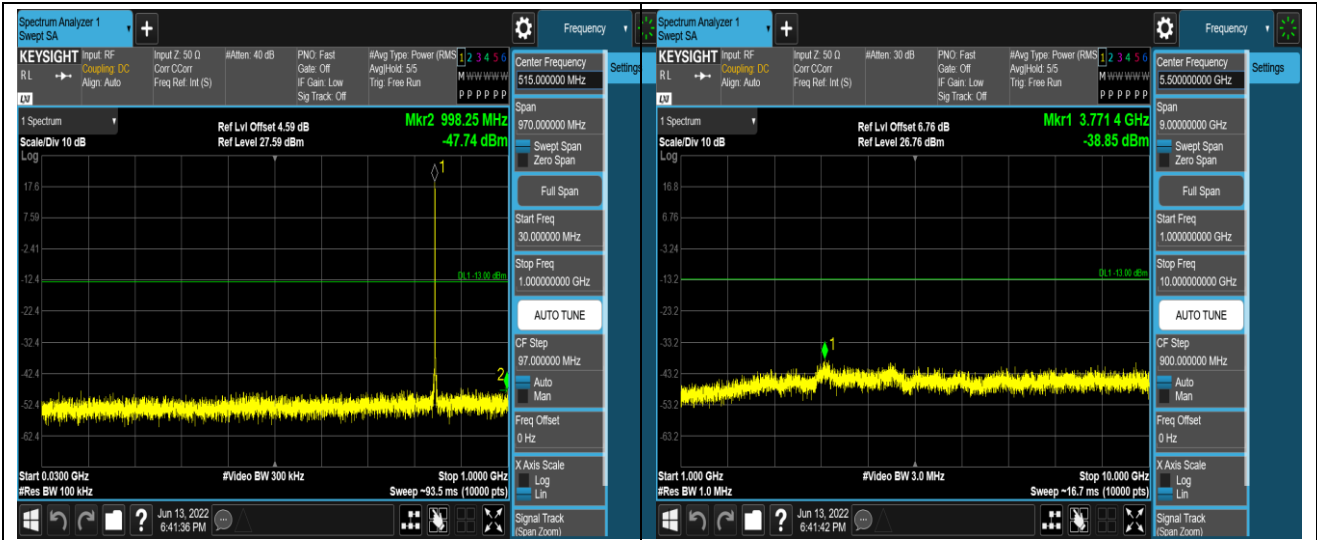

Band4-20MHz-16QAM-20300-1RB#0-Range2:1000~2000MHz

Band5-1.4MHz-QPSK-20407-1RB#0-Range1:30~1000MHz

Band5-1.4MHz-QPSK-20407-1RB#0-Range2:1000~2000MHz

Band5-10MHz-QPSK-20450-1RB#0-Range1:30~1000MHz

Band5-10MHz-QPSK-20450-1RB#0-Range2:1000~10000MHz

Band5-10MHz-QPSK-20525-1RB#0-Range1:30~1000MHz

Band5-10MHz-QPSK-20525-1RB#0-Range2:1000~10000MHz

Band5-10MHz-16QAM-20600-1RB#0-Range1:30~1000MHz

Band5-10MHz-16QAM-20600-1RB#0-Range2:1000~10000MHz

Band7-5MHz-QPSK-20775-1RB#0-Range1:30~1000MHz