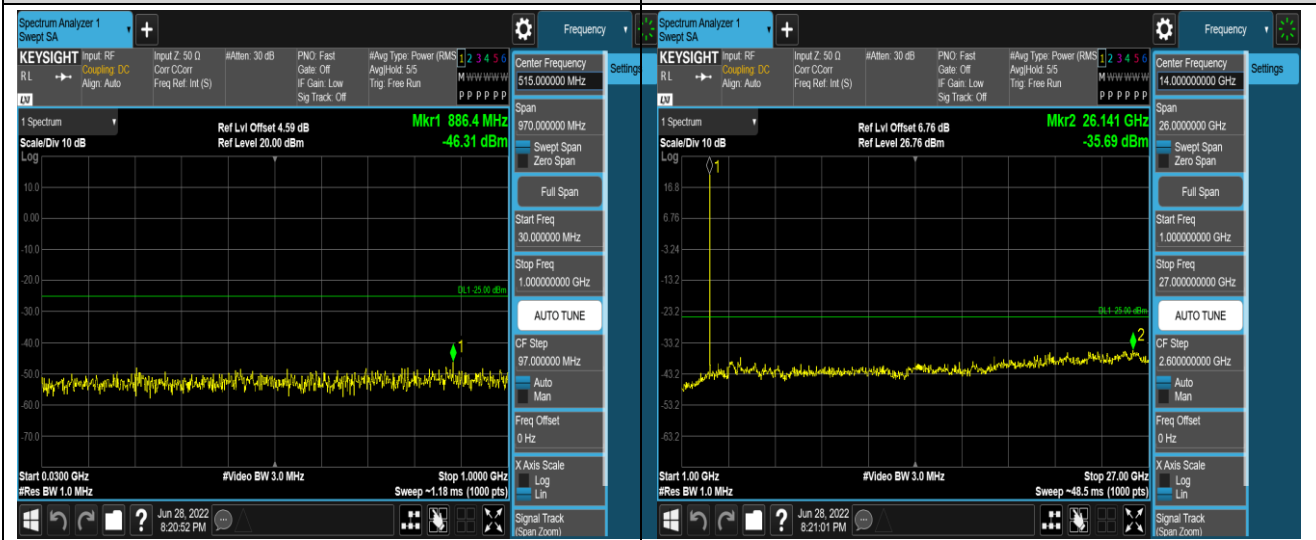

Band7-5MHz-QPSK-20775-1RB#0-Range2:1000~27000MHz

Band7-5MHz-16QAM-21100-1RB#0-Range1:30~1000MHz

Band7-5MHz-16QAM-21100-1RB#0-Range2:1000~27000MHz

Band7-5MHz-16QAM-21425-1RB#0-Range1:30~1000MHz

Band7-5MHz-16QAM-21425-1RB#0-Range2:1000~27000MHz

Band7-20MHz-16QAM-20850-1RB#0-Range1:30~1000MHz

Band7-20MHz-16QAM-20850-1RB#0-Range2:1000~7000MHz

Band7-20MHz-16QAM-21100-1RB#0-Range1:30~1000MHz

Band7-20MHz-16QAM-21100-1RB#0-Range2:1000~7000MHz