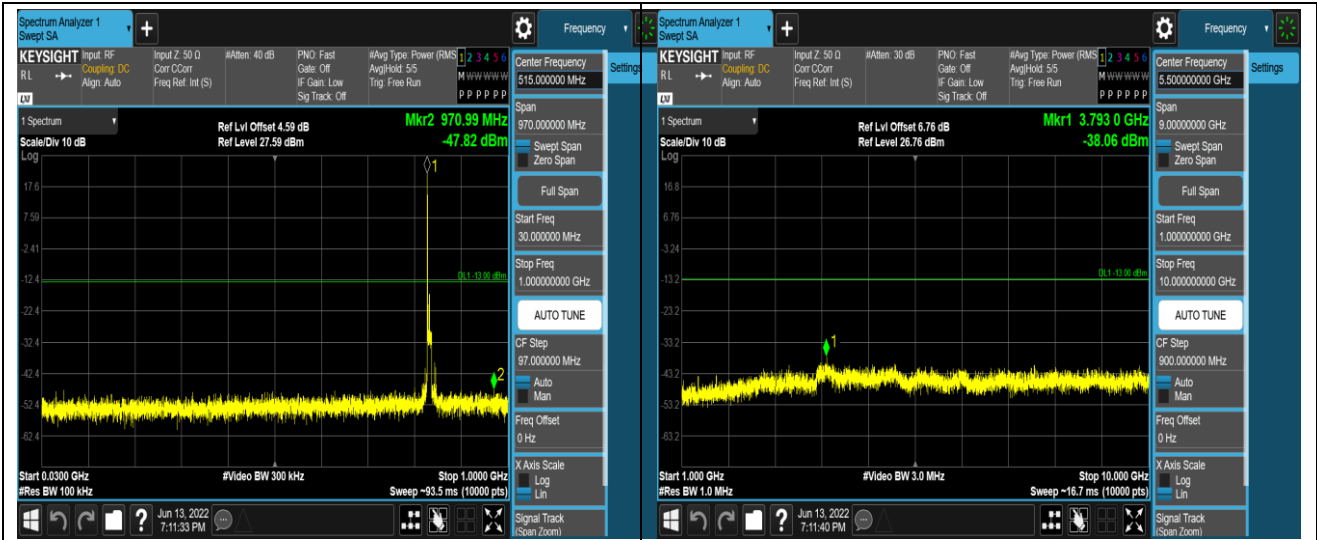

Band4-20MHz-16QAM-20300-1RB#0-Range2:1000~2000MHz

Band5-1.4MHz-QPSK-20407-1RB#0-Range1:30~1000MHz

Band5-1.4MHz-QPSK-20407-1RB#0-Range2:1000~2000MHz

Band5-10MHz-QPSK-20450-1RB#0-Range1:30~1000MHz

Band5-10MHz-QPSK-20450-1RB#0-Range2:1000~10000MHz

Band5-10MHz-QPSK-20525-1RB#0-Range1:30~1000MHz

Band5-10MHz-QPSK-20525-1RB#0-Range2:1000~10000MHz

Band5-10MHz-16QAM-20600-1RB#0-Range1:30~1000MHz

Band5-10MHz-16QAM-20600-1RB#0-Range2:1000~10000MHz

Band7-5MHz-QPSK-20775-1RB#0-Range1:30~1000MHz