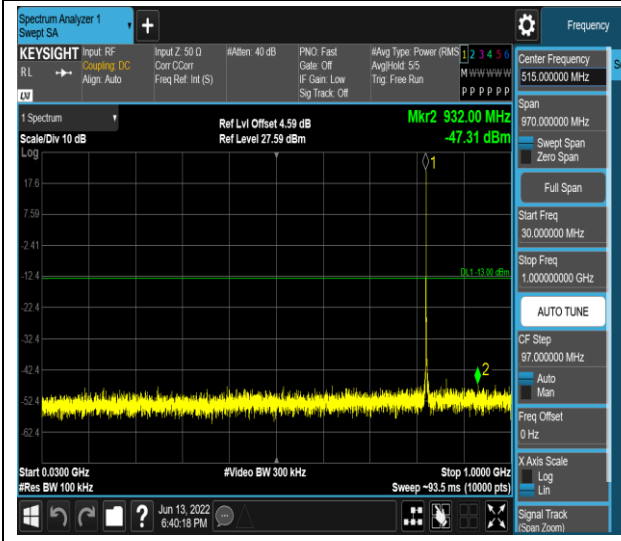

Band4-20MHz-QPSK-20050-1RB#0-Range1:30~1000MHz

Band4-20MHz-QPSK-20050-1RB#0-Range2:1000~20000MHz

Band4-20MHz-QPSK-20175-1RB#0-Range1:30~1000MHz

Band4-20MHz-QPSK-20175-1RB#0-Range2:1000~20000MHz

Band4-20MHz-16QAM-20300-1RB#0-Range1:30~1000MHz

Band4-20MHz-16QAM-20300-1RB#0-Range2:1000~2000MHz

Band5-1.4MHz-QPSK-20407-1RB#0-Range1:30~1000MHz

Band5-1.4MHz-QPSK-20407-1RB#0-Range2:1000~2000MHz

Band5-10MHz-QPSK-20450-1RB#0-Range1:30~1000MHz

Band5-10MHz-QPSK-20450-1RB#0-Range2:1000~10000MHz