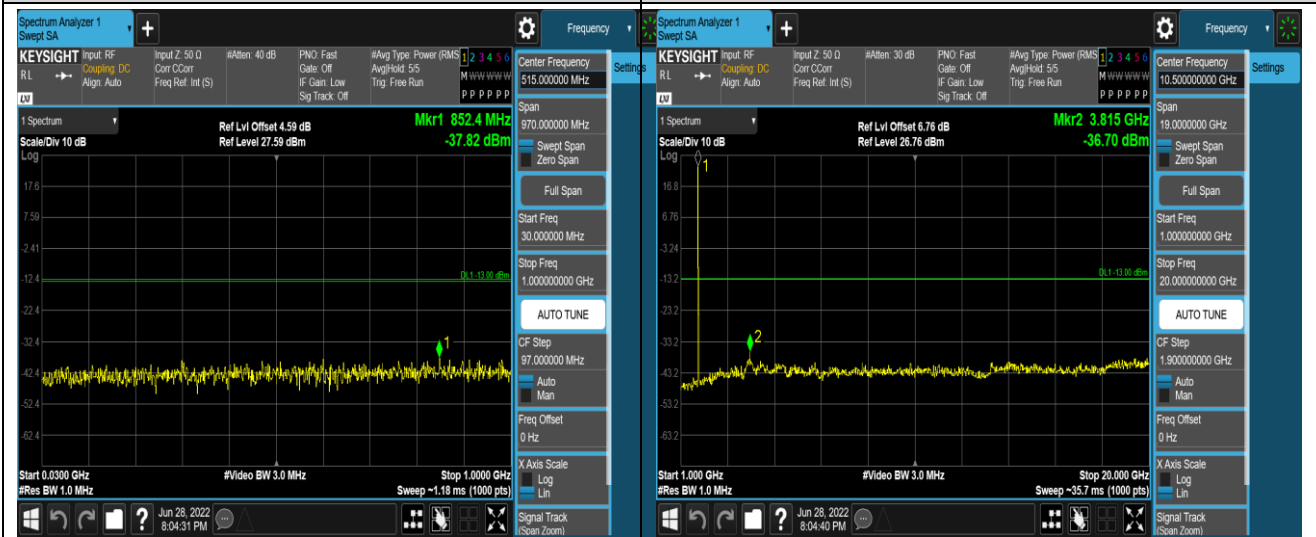

Band4-20MHz-QPSK-20050-1RB#0-Range1:30~1000MHz

Band4-20MHz-QPSK-20050-1RB#0-Range2:1000~20000MHz

Band4-20MHz-QPSK-20175-1RB#0-Range1:30~1000MHz

Band4-20MHz-QPSK-20175-1RB#0-Range2:1000~20000MHz

Band4-20MHz-16QAM-20300-1RB#0-Range1:30~1000MHz

Band4-20MHz-16QAM-20300-1RB#0-Range2:1000~2000MHz

Band5-1.4MHz-QPSK-20407-1RB#0-Range1:30~1000MHz

Band5-1.4MHz-QPSK-20407-1RB#0-Range2:1000~2000MHz

Band5-10MHz-QPSK-20450-1RB#0-Range1:30~1000MHz

Band5-10MHz-QPSK-20450-1RB#0-Range2:1000~10000MHz