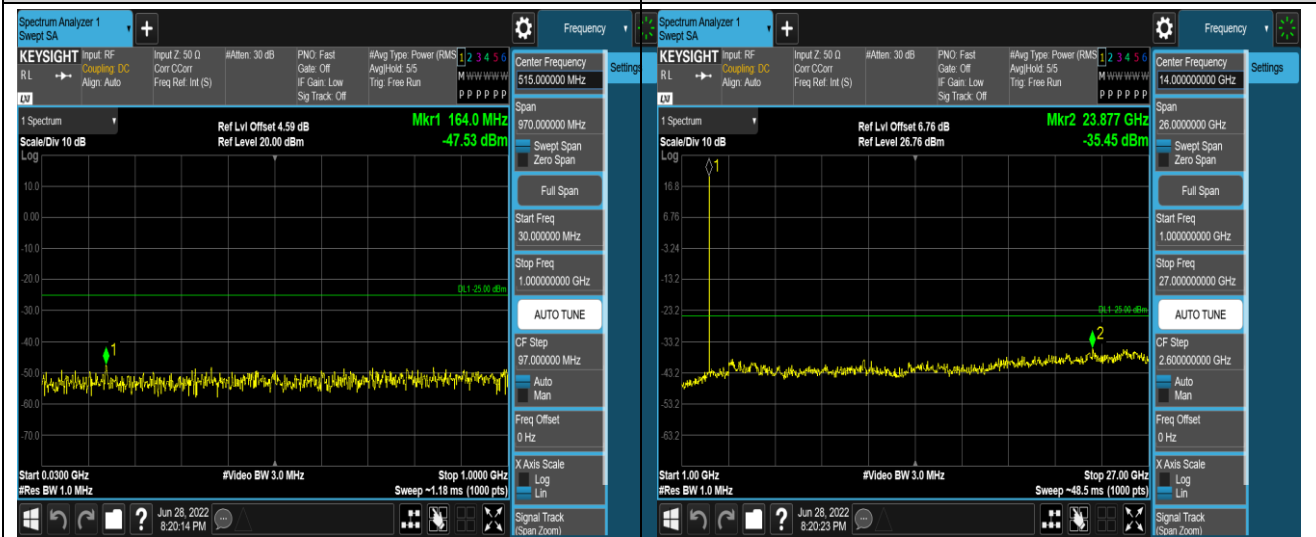

Band7-5MHz-QPSK-20775-1RB#0-Range2:1000~27000MHz

Band7-5MHz-16QAM-21100-1RB#0-Range1:30~1000MHz

Band7-5MHz-16QAM-21100-1RB#0-Range2:1000~27000MHz

Band7-5MHz-16QAM-21425-1RB#0-Range1:30~1000MHz

Band7-5MHz-16QAM-21425-1RB#0-Range2:1000~27000MHz

Band7-20MHz-16QAM-20850-1RB#0-Range1:30~1000MHz

Band7-20MHz-16QAM-20850-1RB#0-Range2:1000~7000MHz

Band7-20MHz-16QAM-21100-1RB#0-Range1:30~1000MHz

Band7-20MHz-16QAM-21100-1RB#0-Range2:1000~7000MHz