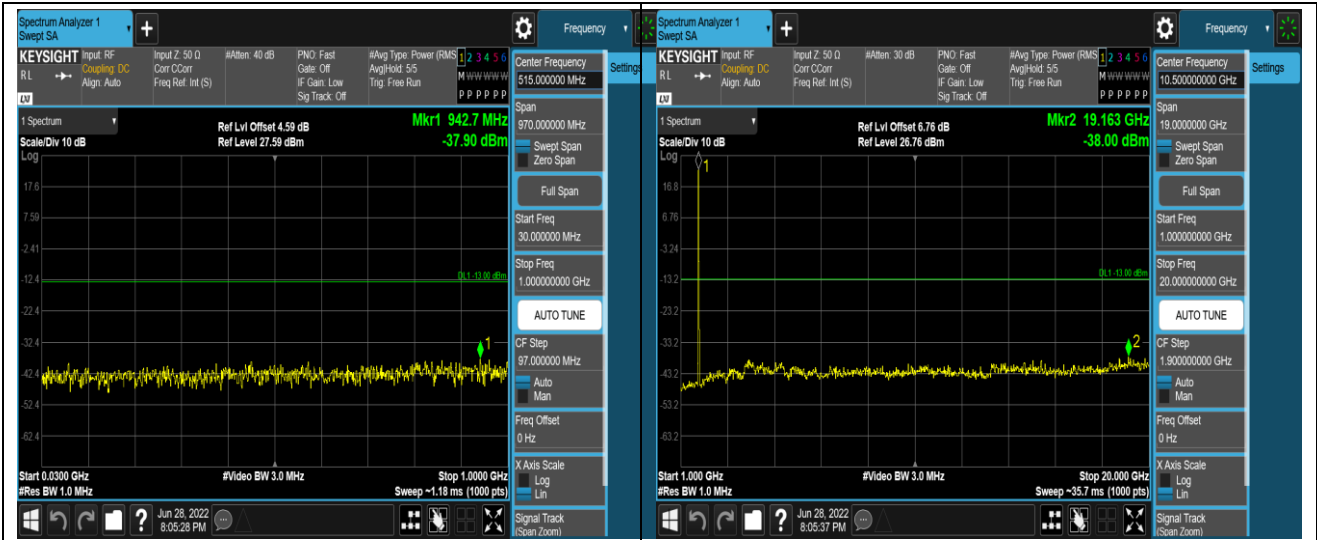

Band4-20MHz-QPSK-20050-1RB#0-Range1:30~1000MHz

Band4-20MHz-QPSK-20050-1RB#0-Range2:1000~20000MHz

Band4-20MHz-QPSK-20175-1RB#0-Range1:30~1000MHz

Band4-20MHz-QPSK-20175-1RB#0-Range2:1000~20000MHz

Band4-20MHz-16QAM-20300-1RB#0-Range1:30~1000MHz

Band4-20MHz-16QAM-20300-1RB#0-Range2:1000~2000MHz

Band5-1.4MHz-QPSK-20407-1RB#0-Range1:30~1000MHz

Band5-1.4MHz-QPSK-20407-1RB#0-Range2:1000~2000MHz

Band5-10MHz-QPSK-20450-1RB#0-Range1:30~1000MHz

Band5-10MHz-QPSK-20450-1RB#0-Range2:1000~10000MHz