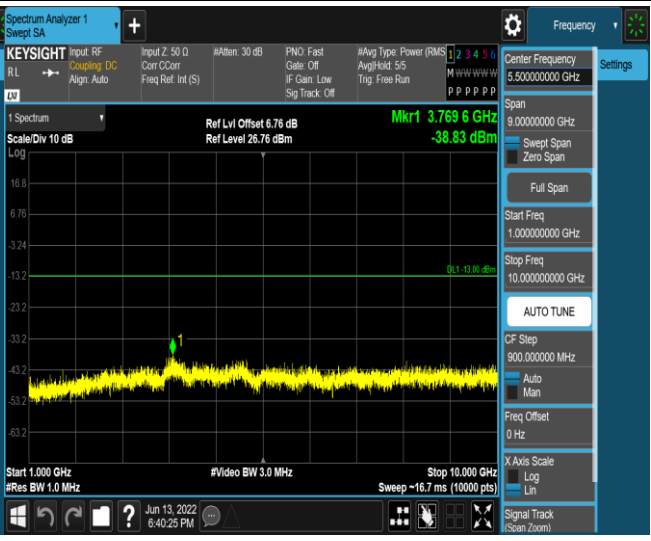

Band5-1.4MHz-QPSK-20407-1RB#0-Range2:1000~2000MHz