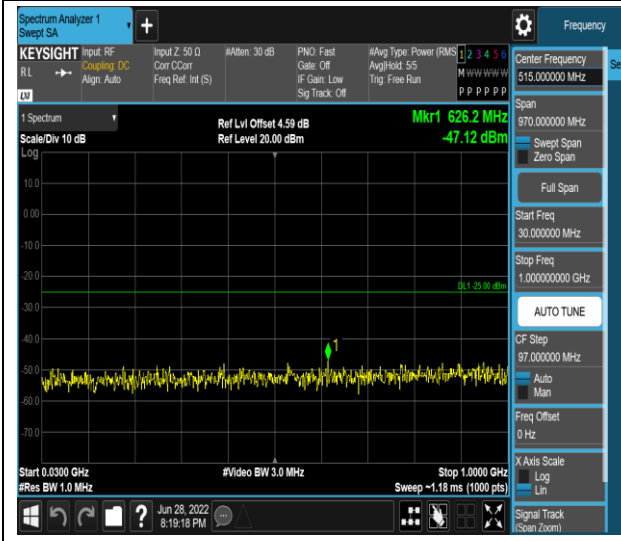

Band7-5MHz-QPSK-20775-1RB#0-Range1:30~1000MHz

Band7-5MHz-QPSK-20775-1RB#0-Range2:1000~27000MHz