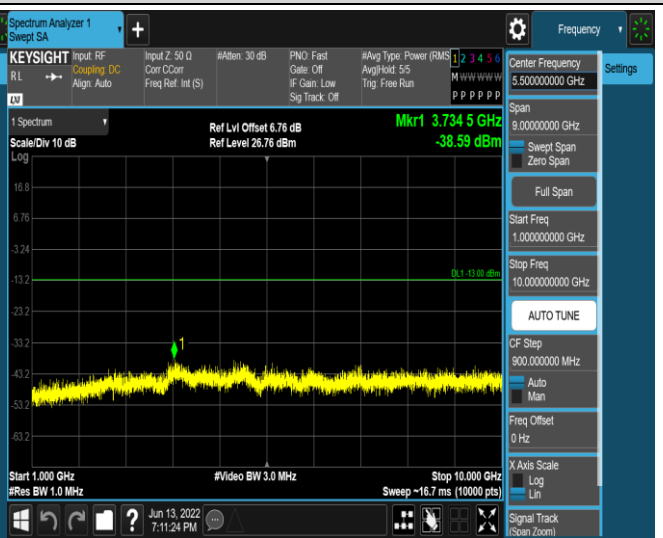

Band5-10MHz-QPSK-20525-1RB#0-Range2:1000~10000MHz