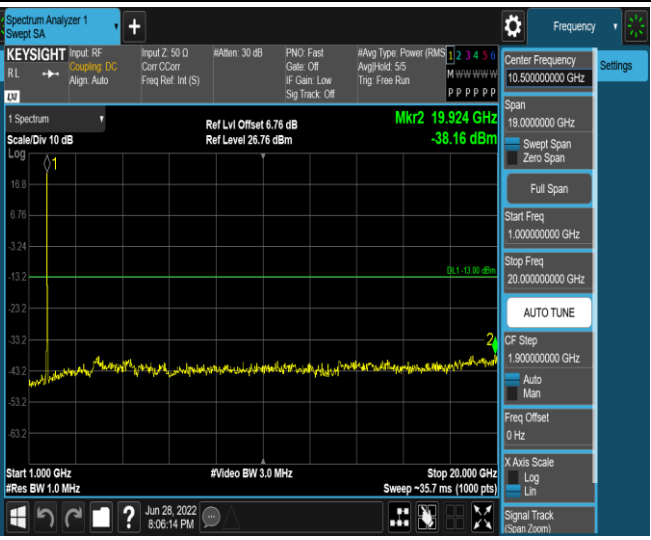

Band4-20MHz-16QAM-20300-1RB#0-Range2:1000~2000MHz

Band5-1.4MHz-QPSK-20407-1RB#0-Range2:1000~2000MHz