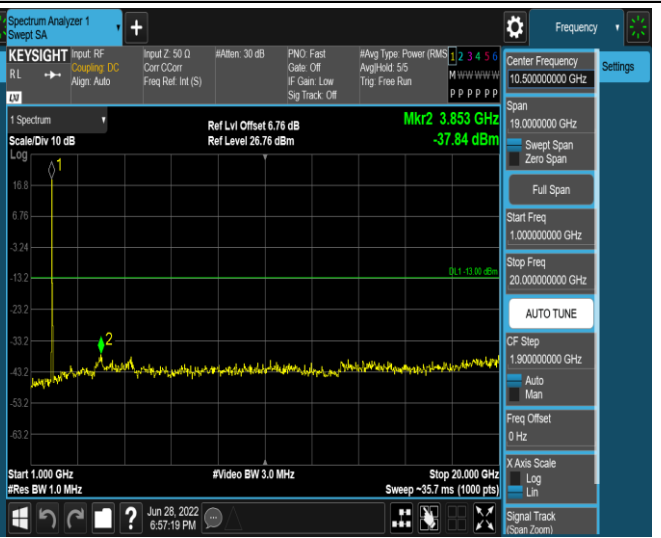

Band2-20MHz-16QAM-18700-1RB#0-Range2:1000~20000MHz