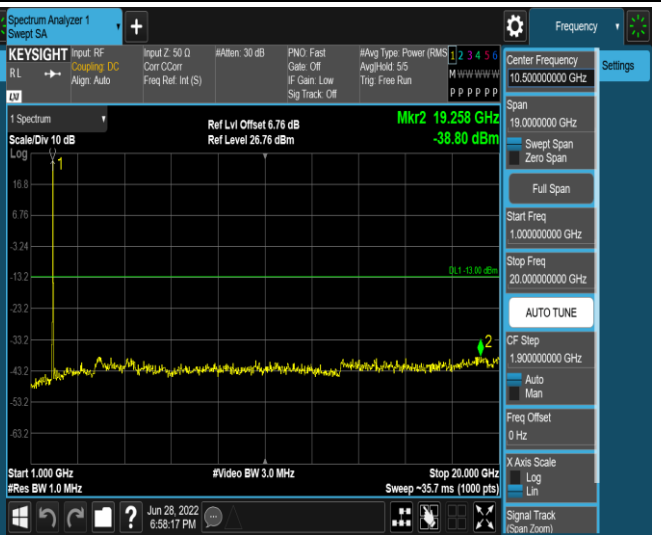

Band2-1.4MHz-16QAM-18900-1RB#0-Range1:30~1000MHz

Band2-1.4MHz-16QAM-18900-1RB#0-Range2:1000~20000MHz

Band2-20MHz-QPSK-19100-1RB#0-Range1:30~1000MHz

Band2-20MHz-QPSK-19100-1RB#0-Range2:1000~20000MHz

Band2-20MHz-16QAM-18700-1RB#0-Range1:30~1000MHz