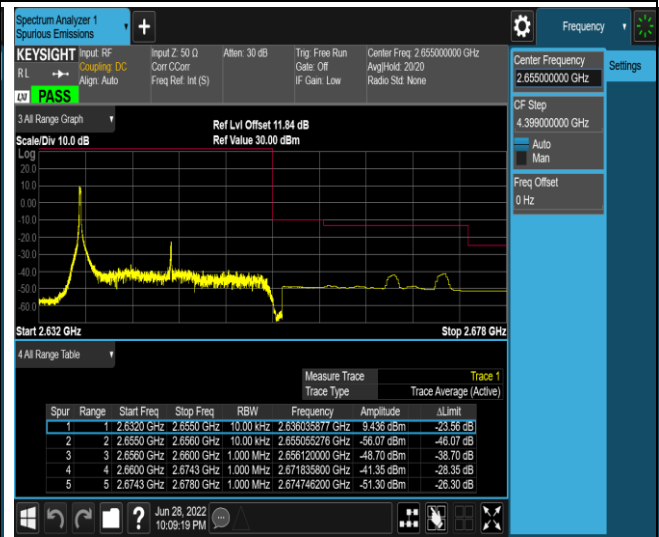

Band41-20MHz-QPSK-41140-1RB#0

Band41-20MHz-QPSK-41140-100RB#0