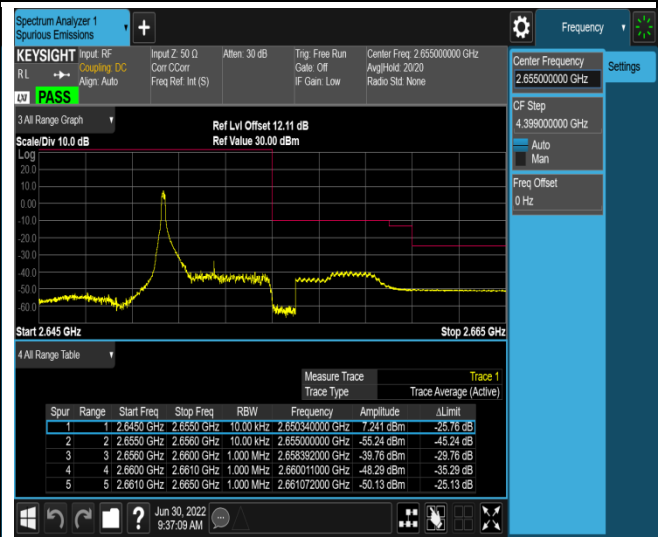

Band41-5MHz-16QAM-40065-25RB#0

Band41-5MHz-16QAM-41215-1RB#0

Band41-5MHz-16QAM-41215-1RB#24

Band41-5MHz-16QAM-41215-25RB#0

Band41-20MHz-QPSK-40140-1RB#0

Band41-20MHz-QPSK-40140-1RB#99

Band41-20MHz-QPSK-40140-100RB#0