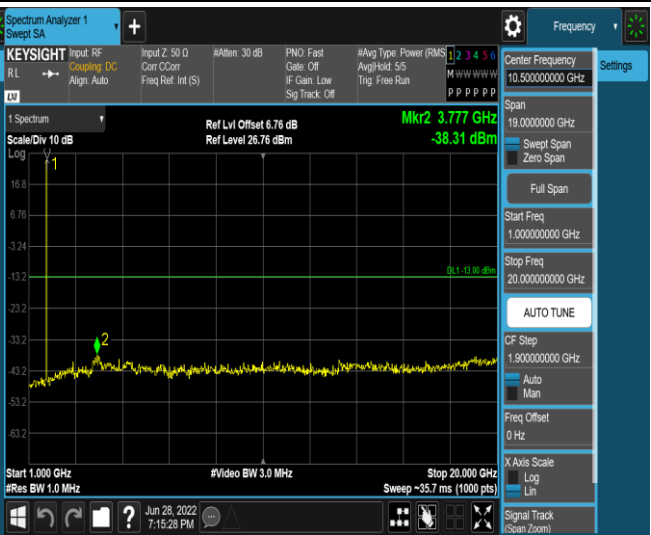

Band2-20MHz-16QAM-18700-1RB#0-Range2:1000~20000MHz

Band4-1.4MHz-QPSK-20175-1RB#0-Range1:30~1000MHz

Band4-1.4MHz-QPSK-20175-1RB#0-Range2:1000~20000MHz

Band4-1.4MHz-QPSK-20393-1RB#0-Range1:30~1000MHz

Band4-1.4MHz-QPSK-20393-1RB#0-Range2:1000~20000MHz