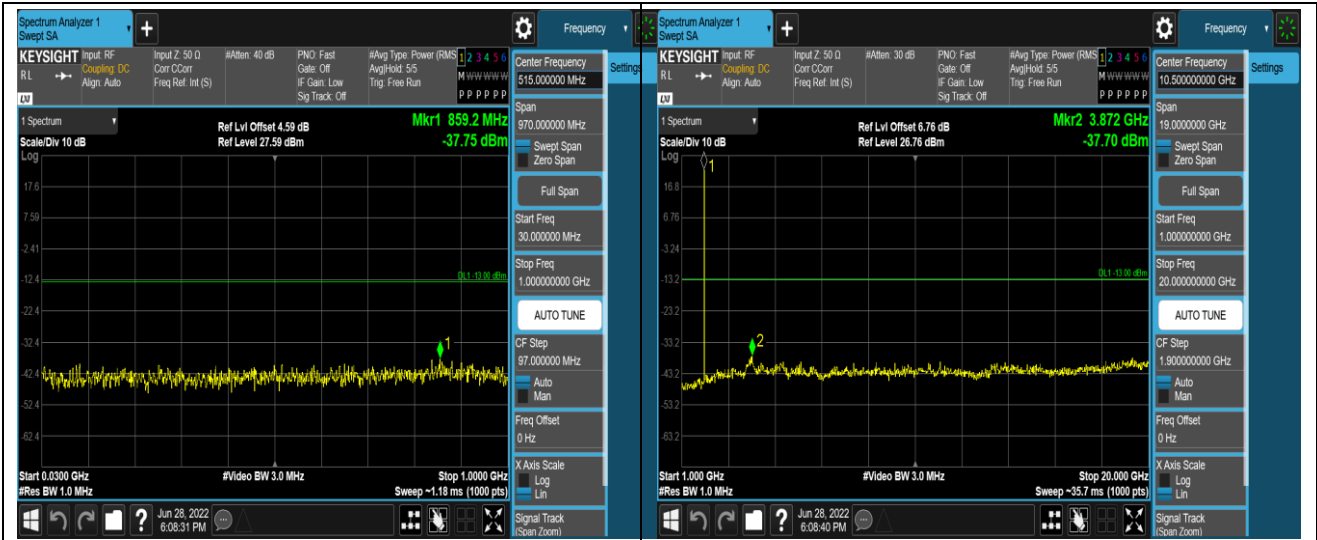

Band2-1.4MHz-16QAM-18607-1RB#0-Range2:1000~20000MHz

Band2-1.4MHz-16QAM-18607-1RB#0-Range1:30~1000MHz