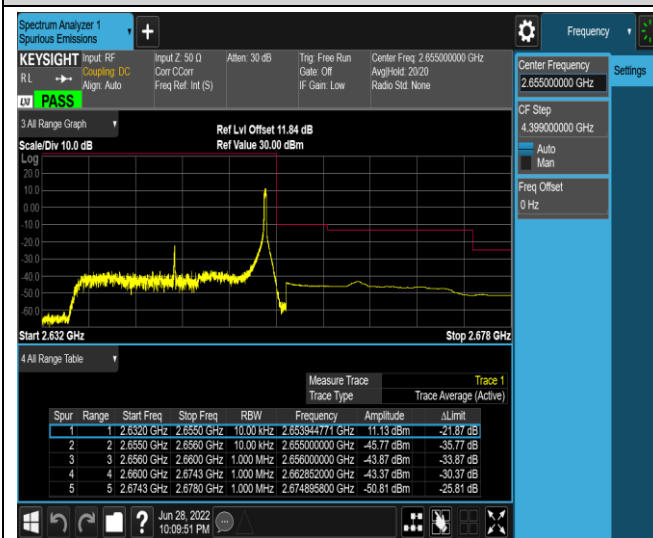

Band41-20MHz-QPSK-41140-1RB#99

Band41-20MHz-16QAM-40140-1RB#0