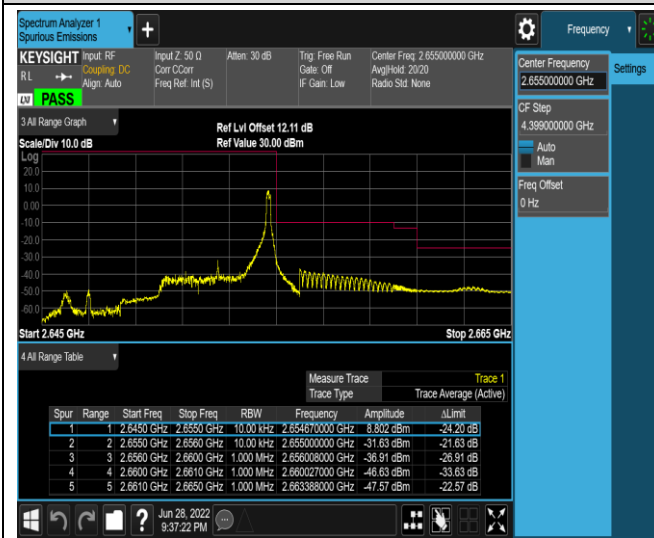

Band41-5MHz-16QAM-40065-25RB#0

Band41-5MHz-16QAM-41215-1RB#0

Band41-5MHz-16QAM-41215-1RB#24

Band41-5MHz-16QAM-41215-25RB#0

Band41-20MHz-QPSK-40140-1RB#0

Band41-20MHz-QPSK-40140-1RB#99

Band41-20MHz-QPSK-40140-100RB#0