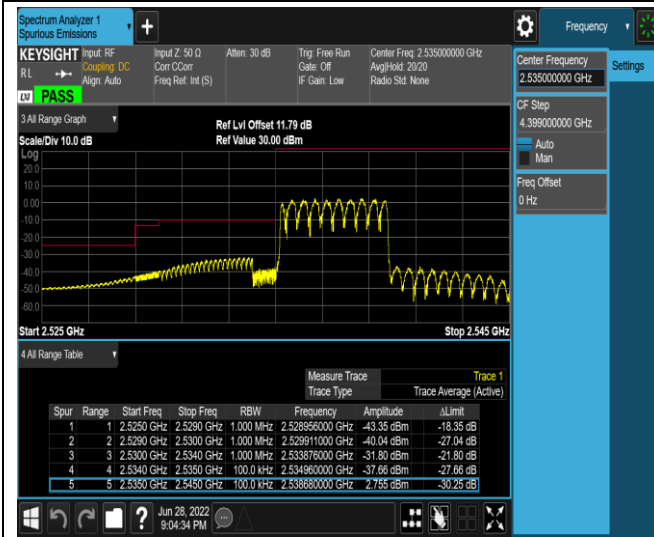

Band41-5MHz-16QAM-40065-25RB#0

Band41-5MHz-16QAM-41215-1RB#0

Band41-5MHz-16QAM-41215-1RB#24

Band41-5MHz-16QAM-41215-25RB#0

Band41-20MHz-QPSK-40140-1RB#0

Band41-20MHz-QPSK-40140-1RB#99

Band41-20MHz-QPSK-40140-100RB#0