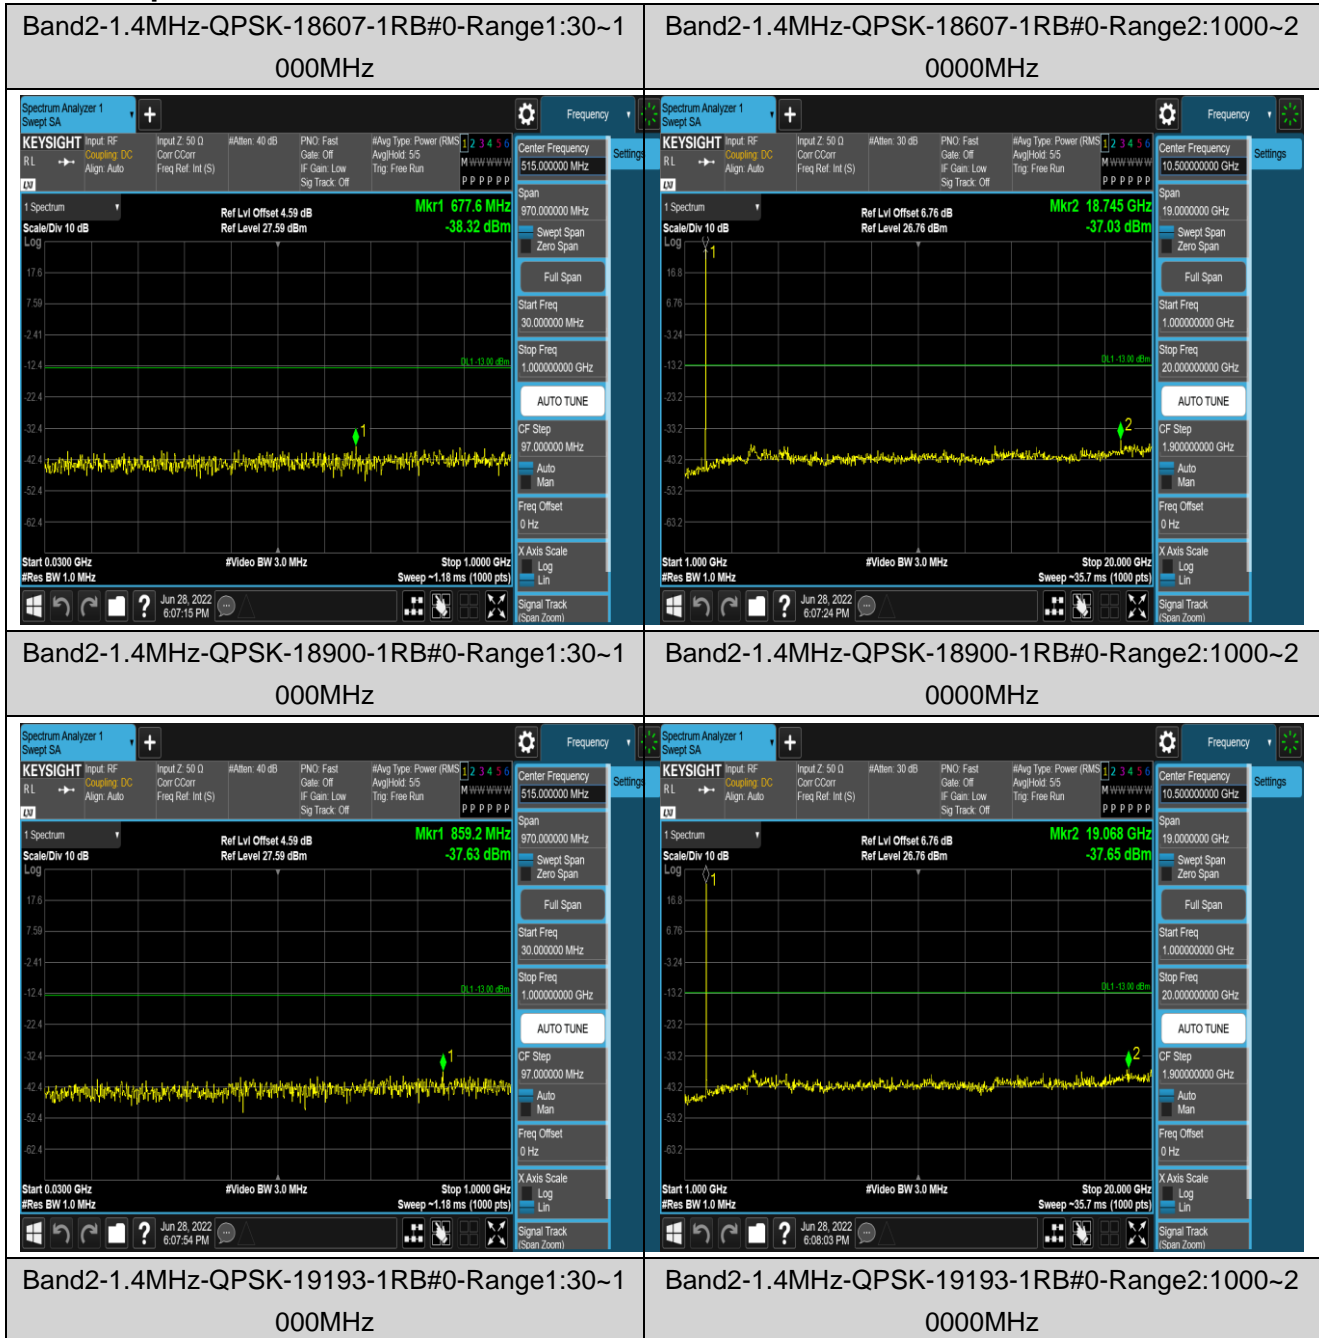

Test Graphs