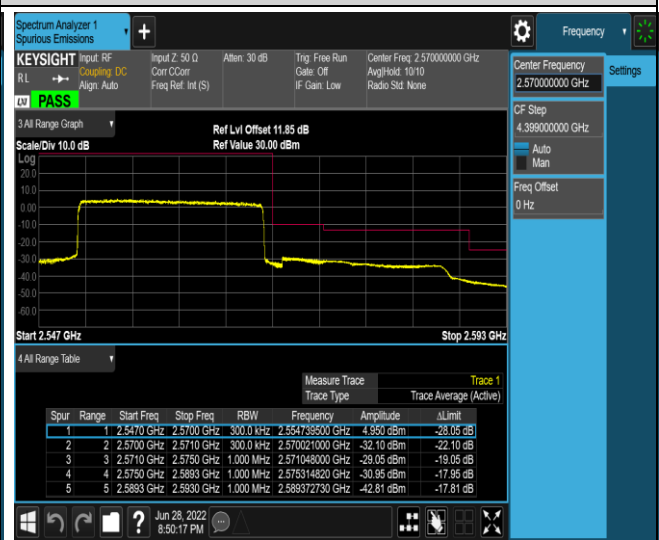

Band7-20MHz-QPSK-20850-1RB#99

Band7-20MHz-QPSK-20850-100RB#0

Band7-20MHz-QPSK-21350-1RB#0

Band7-20MHz-QPSK-21350-1RB#99

Band7-20MHz-QPSK-21350-100RB#0

Band7-20MHz-16QAM-20850-1RB#0

Band7-20MHz-16QAM-20850-1RB#99