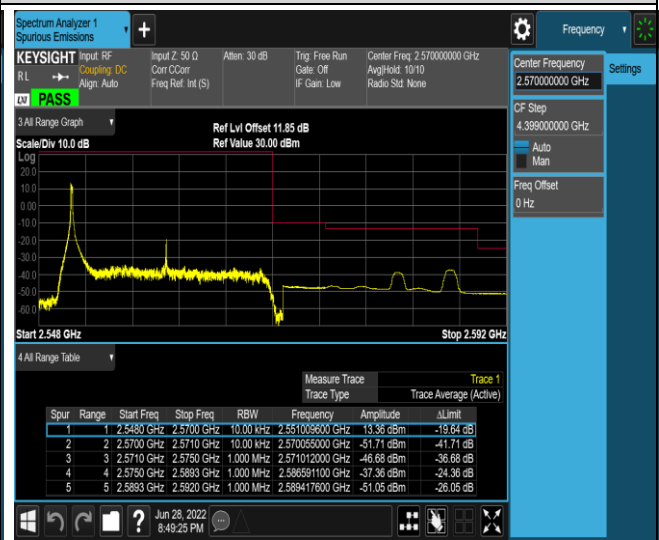

Band7-20MHz-QPSK-20850-1RB#99

Band7-20MHz-QPSK-20850-100RB#0

Band7-20MHz-QPSK-21350-1RB#0

Band7-20MHz-QPSK-21350-1RB#99

Band7-20MHz-QPSK-21350-100RB#0

Band7-20MHz-16QAM-20850-1RB#0

Band7-20MHz-16QAM-20850-1RB#99