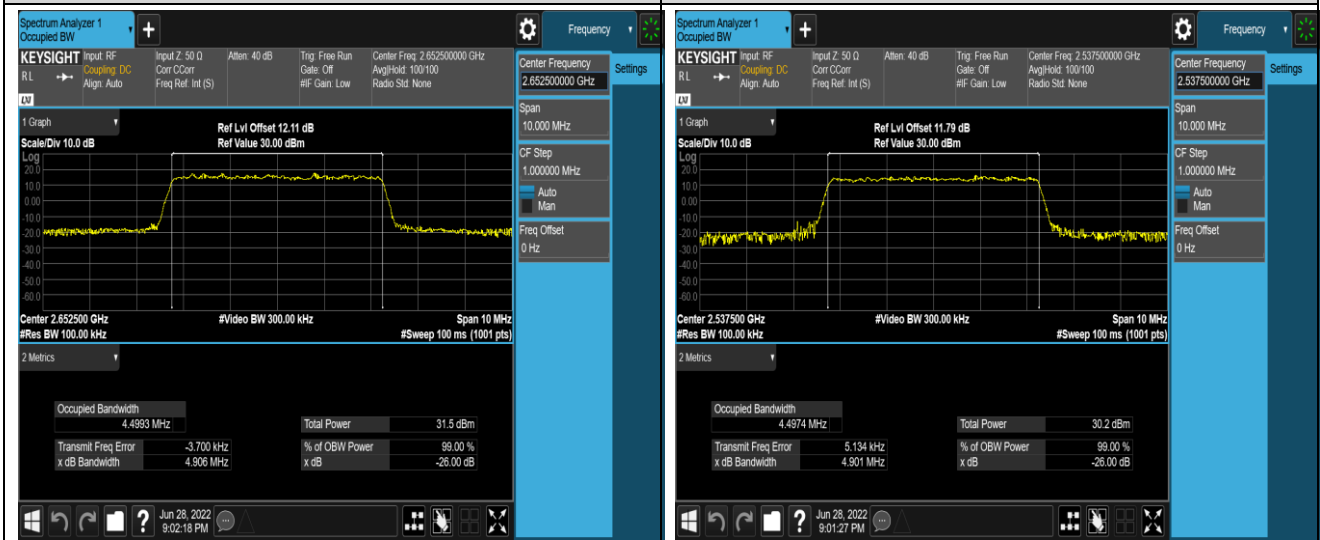

Band41-5MHz-QPSK-41215-25RB#0

Band41-5MHz-16QAM-40065-25RB#0

Band41-5MHz-16QAM-40640-25RB#0

Band41-5MHz-16QAM-41215-25RB#0

Band41-10MHz-QPSK-40090-50RB#0

Band41-10MHz-QPSK-40640-50RB#0

Band41-10MHz-QPSK-41190-50RB#0