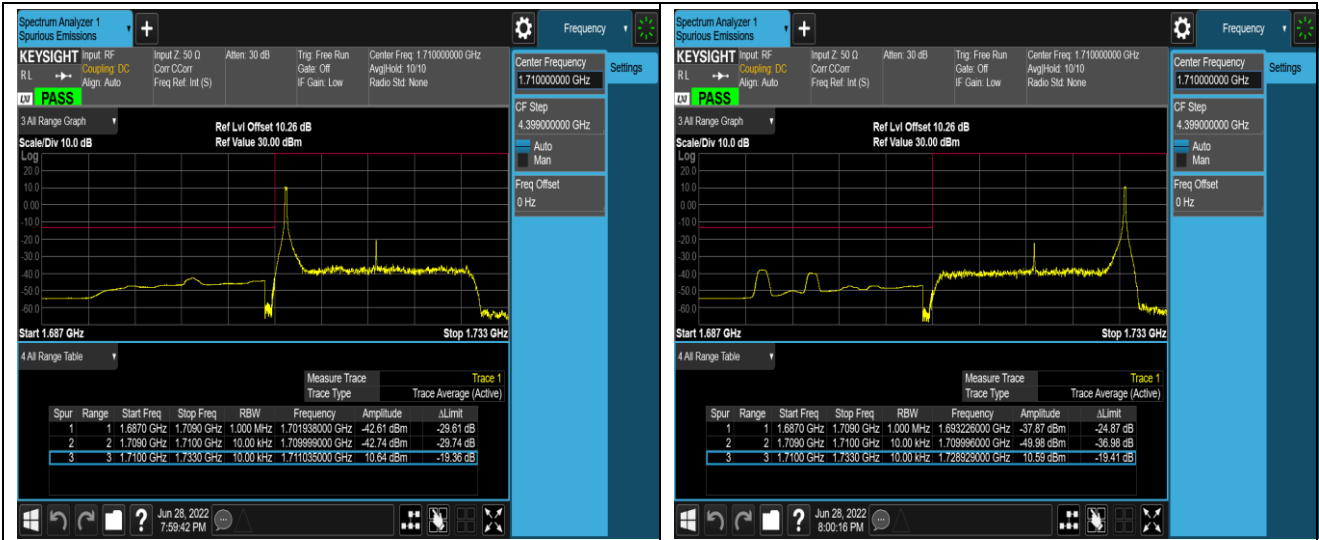

Band4-1.4MHz-16QAM-19957-1RB#5

Band4-1.4MHz-16QAM-19957-6RB#0

Band4-1.4MHz-16QAM-20393-1RB#0

Band4-1.4MHz-16QAM-20393-1RB#5

Band4-1.4MHz-16QAM-20393-6RB#0

Band4-20MHz-QPSK-20050-1RB#0

Band4-20MHz-QPSK-20050-1RB#99