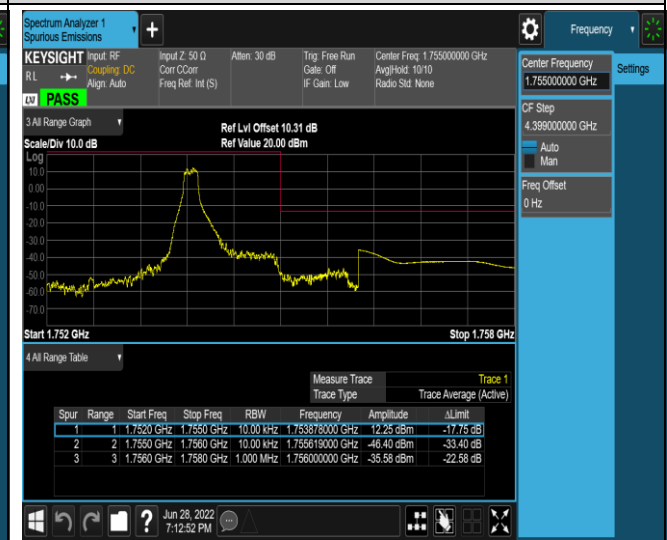

Band4-1.4MHz-16QAM-20393-1RB#0