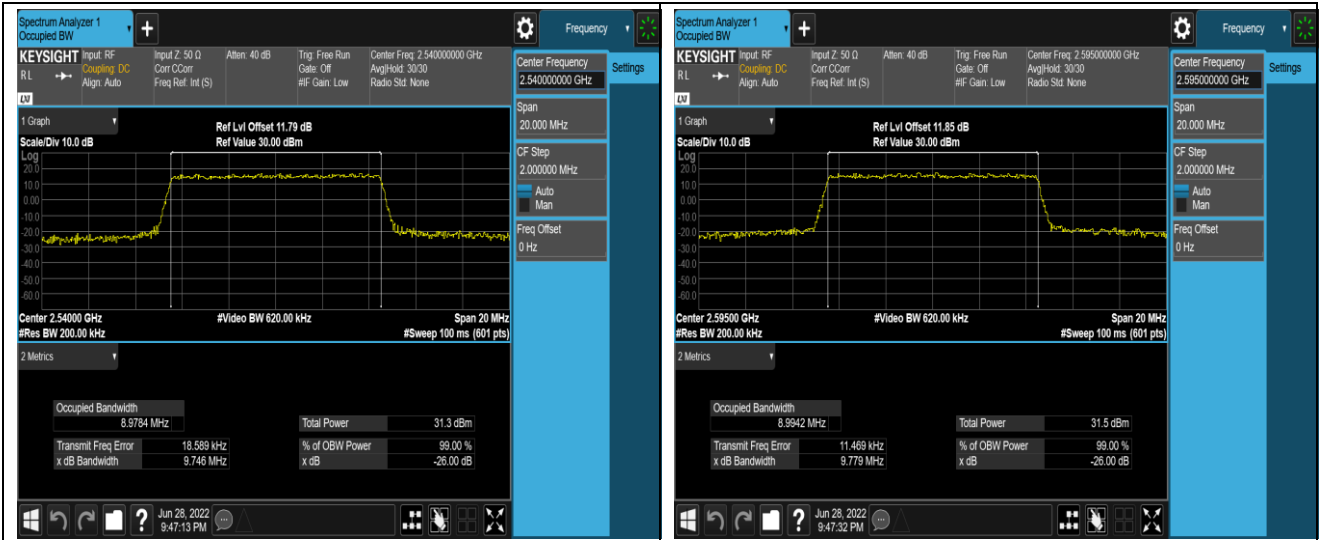

Band41-5MHz-QPSK-41215-25RB#0

Band41-5MHz-16QAM-40065-25RB#0

Band41-5MHz-16QAM-40640-25RB#0

Band41-5MHz-16QAM-41215-25RB#0

Band41-10MHz-QPSK-40090-50RB#0

Band41-10MHz-QPSK-40640-50RB#0

Band41-10MHz-QPSK-41190-50RB#0