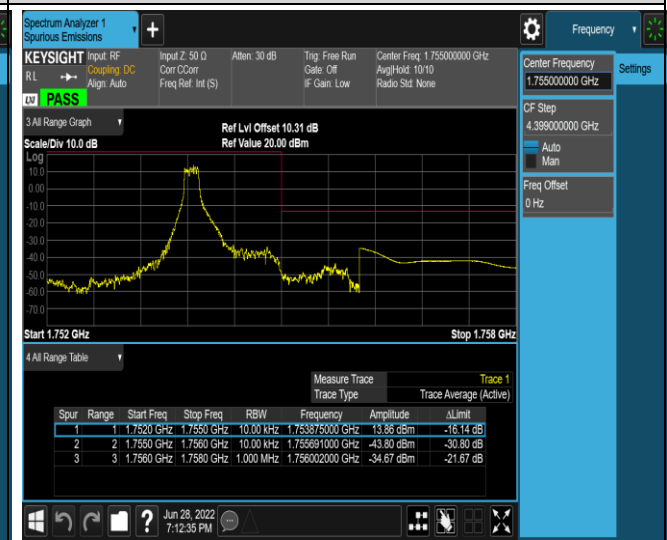

Band4-1.4MHz-QPSK-19957-1RB#0

Band4-1.4MHz-QPSK-19957-1RB#5

Band4-1.4MHz-QPSK-19957-6RB#0

Band4-1.4MHz-QPSK-20393-1RB#0

Band4-1.4MHz-QPSK-20393-1RB#5

Band4-1.4MHz-QPSK-20393-6RB#0

Band4-1.4MHz-16QAM-19957-1RB#0