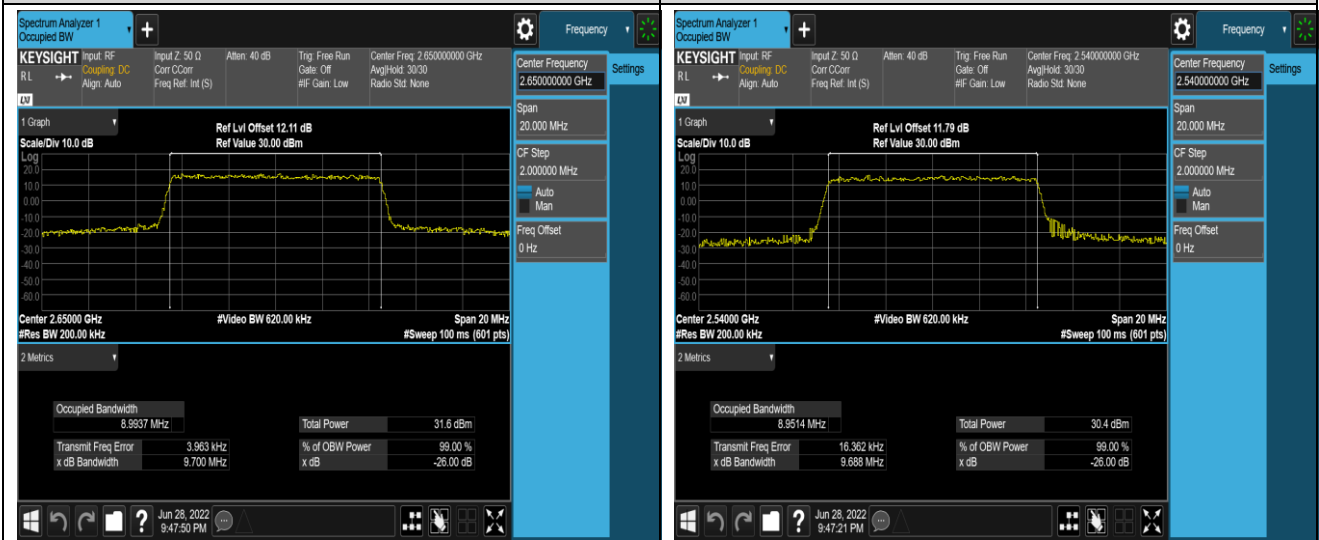

Band41-10MHz-QPSK-41190-50RB#0

Band41-10MHz-16QAM-40090-50RB#0