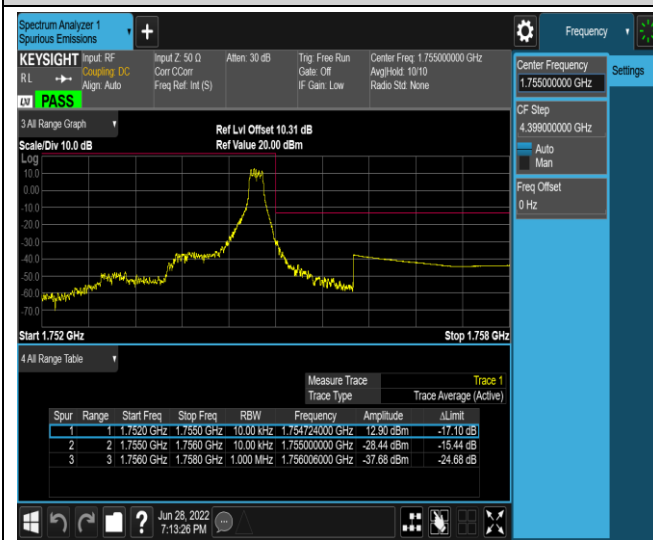

Band4-1.4MHz-16QAM-19957-1RB#5

Band4-1.4MHz-16QAM-19957-6RB#0

Band4-1.4MHz-16QAM-20393-1RB#0

Band4-1.4MHz-16QAM-20393-1RB#5

Band4-1.4MHz-16QAM-20393-6RB#0

Band4-20MHz-QPSK-20050-1RB#0

Band4-20MHz-QPSK-20050-1RB#99