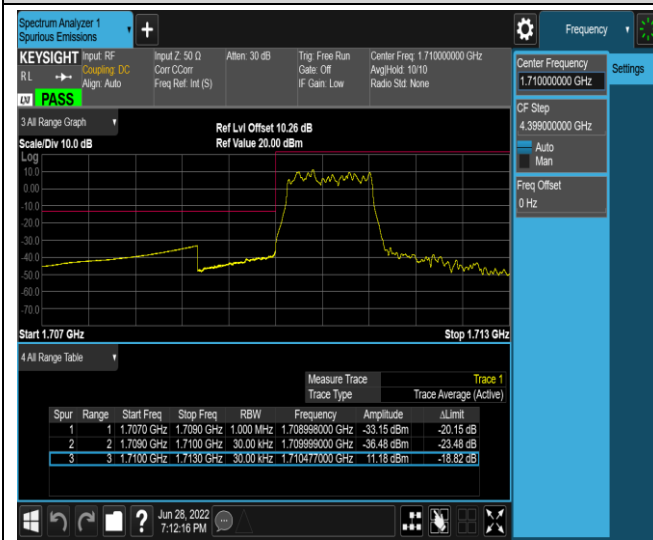

Band4-1.4MHz-QPSK-19957-1RB#0

Band4-1.4MHz-QPSK-19957-1RB#5

Band4-1.4MHz-QPSK-19957-6RB#0

Band4-1.4MHz-QPSK-20393-1RB#0

Band4-1.4MHz-QPSK-20393-1RB#5

Band4-1.4MHz-QPSK-20393-6RB#0

Band4-1.4MHz-16QAM-19957-1RB#0

Band4-1.4MHz-16QAM-19957-1RB#5

Band4-1.4MHz-16QAM-19957-6RB#0

Band4-1.4MHz-16QAM-20393-1RB#0

Band4-1.4MHz-16QAM-20393-1RB#5

Band4-1.4MHz-16QAM-20393-6RB#0

Band4-20MHz-QPSK-20050-1RB#0

Band4-20MHz-QPSK-20050-1RB#99