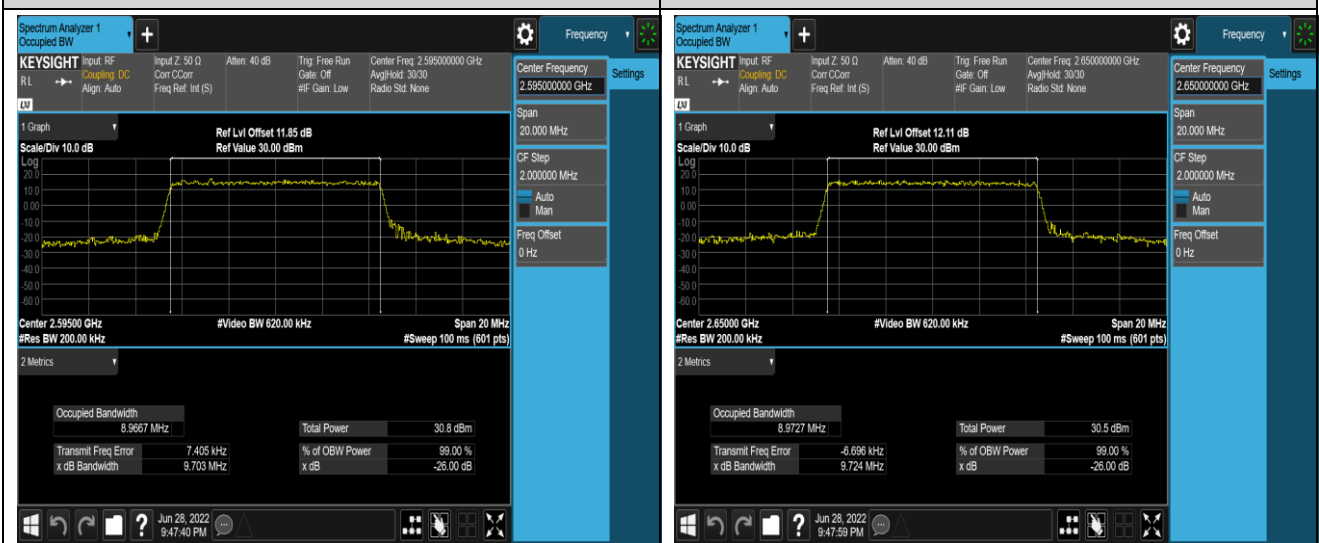

Band41-10MHz-16QAM-40640-50RB#0

Band41-10MHz-16QAM-41190-50RB#0