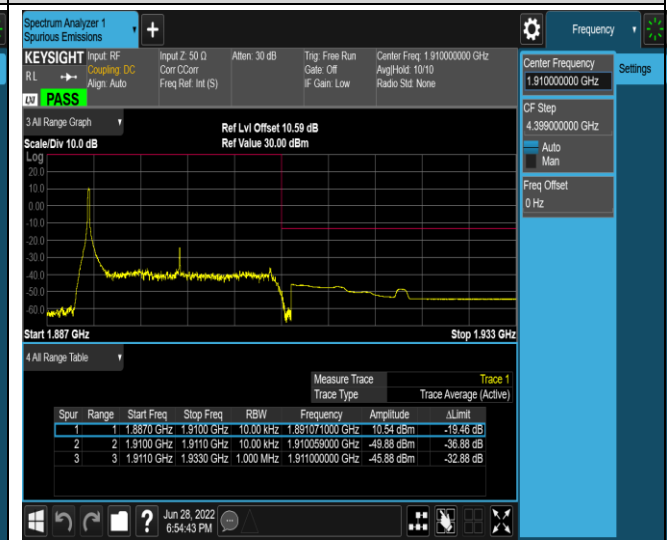

Band2-20MHz-QPSK-19100-100RB#0

Band2-20MHz-16QAM-18700-1RB#0

Band2-20MHz-16QAM-18700-1RB#99

Band2-20MHz-16QAM-18700-100RB#0

Band2-20MHz-16QAM-19100-1RB#0

Band2-20MHz-16QAM-19100-1RB#99

Band2-20MHz-16QAM-19100-100RB#0