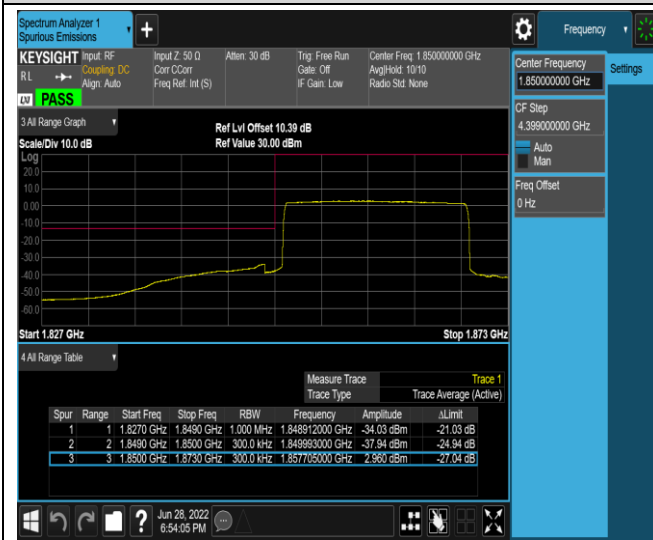

Band2-20MHz-QPSK-19100-100RB#0

Band2-20MHz-16QAM-18700-1RB#0

Band2-20MHz-16QAM-18700-1RB#99

Band2-20MHz-16QAM-18700-100RB#0

Band2-20MHz-16QAM-19100-1RB#0

Band2-20MHz-16QAM-19100-1RB#99

Band2-20MHz-16QAM-19100-100RB#0