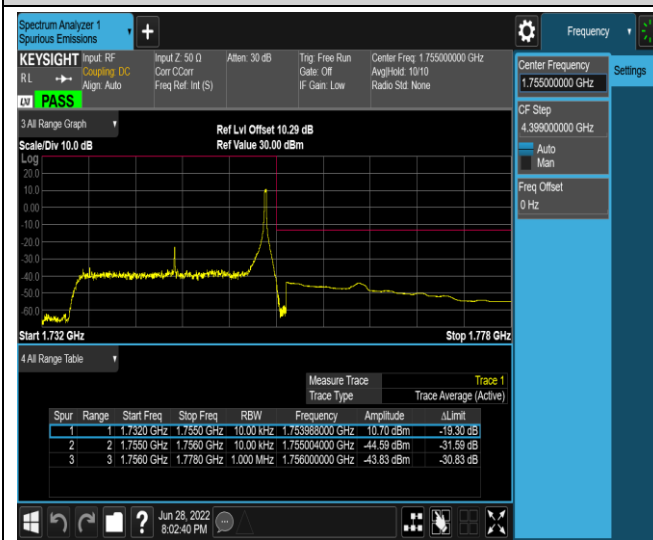

Band4-1.4MHz-16QAM-19957-1RB#5

Band4-1.4MHz-16QAM-19957-6RB#0

Band4-1.4MHz-16QAM-20393-1RB#0

Band4-1.4MHz-16QAM-20393-1RB#5

Band4-1.4MHz-16QAM-20393-6RB#0

Band4-20MHz-QPSK-20050-1RB#0

Band4-20MHz-QPSK-20050-1RB#99

Band4-20MHz-QPSK-20050-100RB#0

Band4-20MHz-QPSK-20300-1RB#0

Band4-20MHz-QPSK-20300-1RB#99

Band4-20MHz-QPSK-20300-100RB#0

Band4-20MHz-16QAM-20050-1RB#0

Band4-20MHz-16QAM-20050-1RB#99