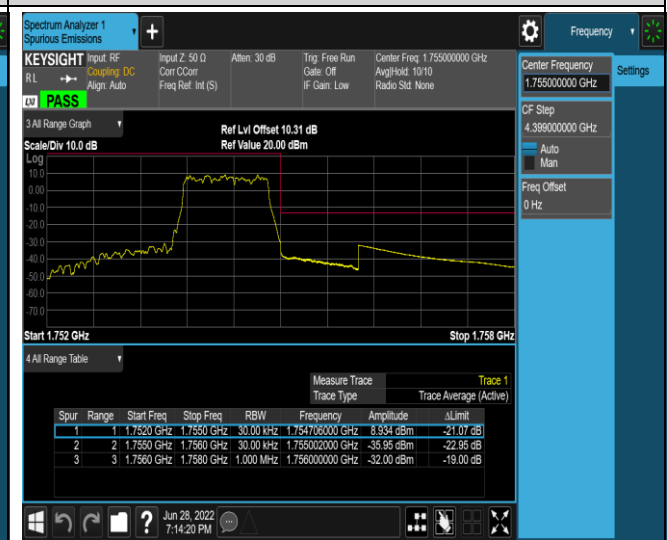

Band4-1.4MHz-16QAM-19957-1RB#5

Band4-1.4MHz-16QAM-19957-6RB#0

Band4-1.4MHz-16QAM-20393-1RB#0

Band4-1.4MHz-16QAM-20393-1RB#5

Band4-1.4MHz-16QAM-20393-6RB#0

Band4-20MHz-QPSK-20050-1RB#0

Band4-20MHz-QPSK-20050-1RB#99

Band4-20MHz-QPSK-20050-100RB#0

Band4-20MHz-QPSK-20300-1RB#0

Band4-20MHz-QPSK-20300-1RB#99

Band4-20MHz-QPSK-20300-100RB#0

Band4-20MHz-16QAM-20050-1RB#0

Band4-20MHz-16QAM-20050-1RB#99