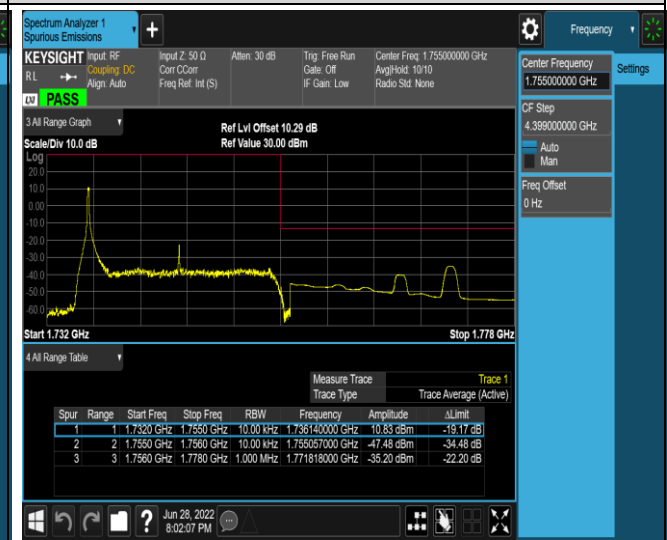

Band4-20MHz-QPSK-20300-1RB#0