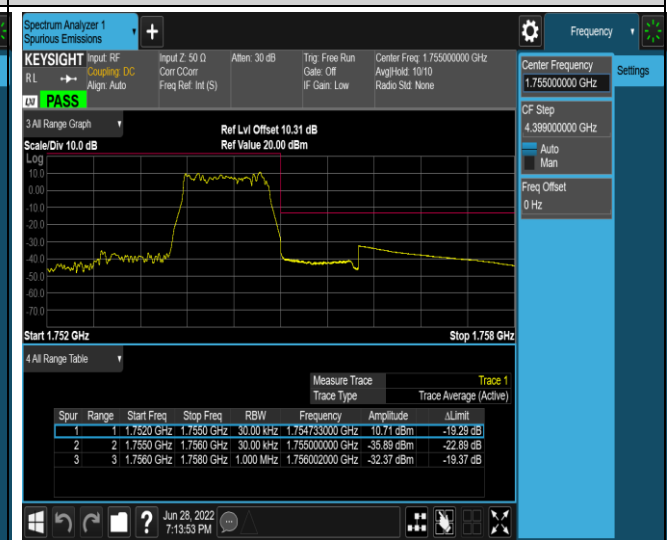

Band4-1.4MHz-QPSK-19957-1RB#0

Band4-1.4MHz-QPSK-19957-1RB#5

Band4-1.4MHz-QPSK-19957-6RB#0

Band4-1.4MHz-QPSK-20393-1RB#0

Band4-1.4MHz-QPSK-20393-1RB#5

Band4-1.4MHz-QPSK-20393-6RB#0

Band4-1.4MHz-16QAM-19957-1RB#0

Band4-1.4MHz-16QAM-19957-1RB#5

Band4-1.4MHz-16QAM-19957-6RB#0

Band4-1.4MHz-16QAM-20393-1RB#0

Band4-1.4MHz-16QAM-20393-1RB#5

Band4-1.4MHz-16QAM-20393-6RB#0

Band4-20MHz-QPSK-20050-1RB#0

Band4-20MHz-QPSK-20050-1RB#99