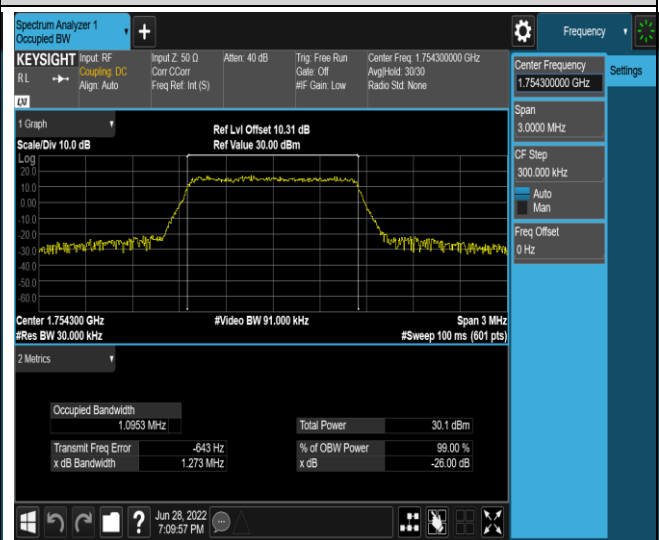

Band4-1.4MHz-16QAM-20393-6RB#0

Band4-3MHz-QPSK-20175-15RB#0