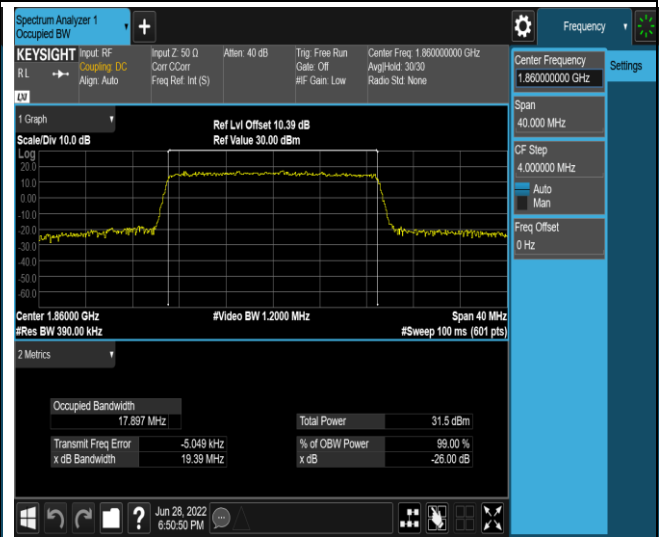

Band2-20MHz-16QAM-18700-100RB#0

Band2-20MHz-16QAM-19100-100RB#0