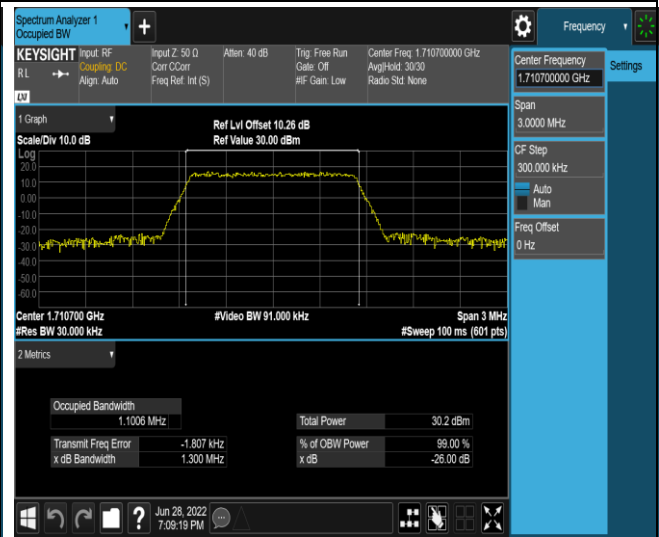

Band2-20MHz-16QAM-18900-100RB#0

Band2-20MHz-16QAM-19100-100RB#0

Band4-1.4MHz-QPSK-19957-6RB#0

Band4-1.4MHz-QPSK-20175-6RB#0

Band4-1.4MHz-QPSK-20393-6RB#0

Band4-1.4MHz-16QAM-19957-6RB#0

Band4-1.4MHz-16QAM-20175-6RB#0