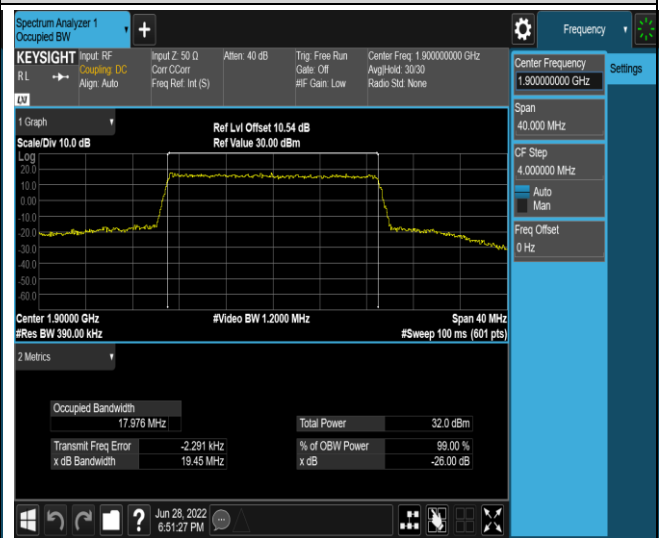

Band2-20MHz-16QAM-19100-100RB#0

Band4-1.4MHz-QPSK-20175-6RB#0