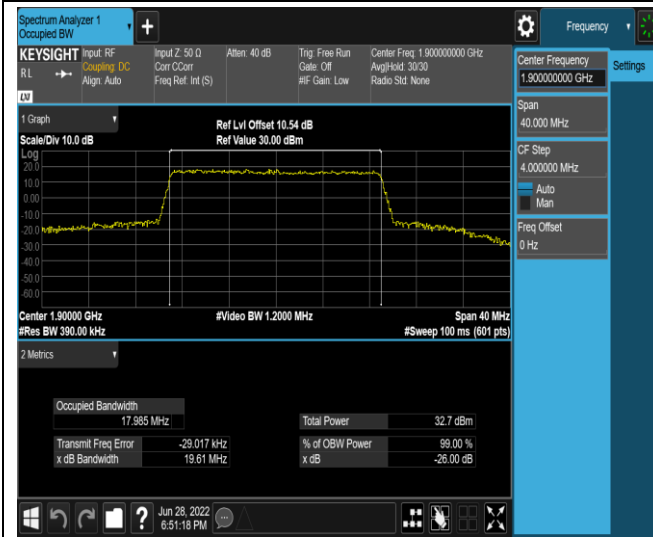

Band2-15MHz-16QAM-18675-75RB#0

Band2-15MHz-16QAM-18900-75RB#0

Band2-15MHz-16QAM-19125-75RB#0

Band2-20MHz-QPSK-18700-100RB#0

Band2-20MHz-QPSK-18900-100RB#0

Band2-20MHz-QPSK-19100-100RB#0

Band2-20MHz-16QAM-18700-100RB#0