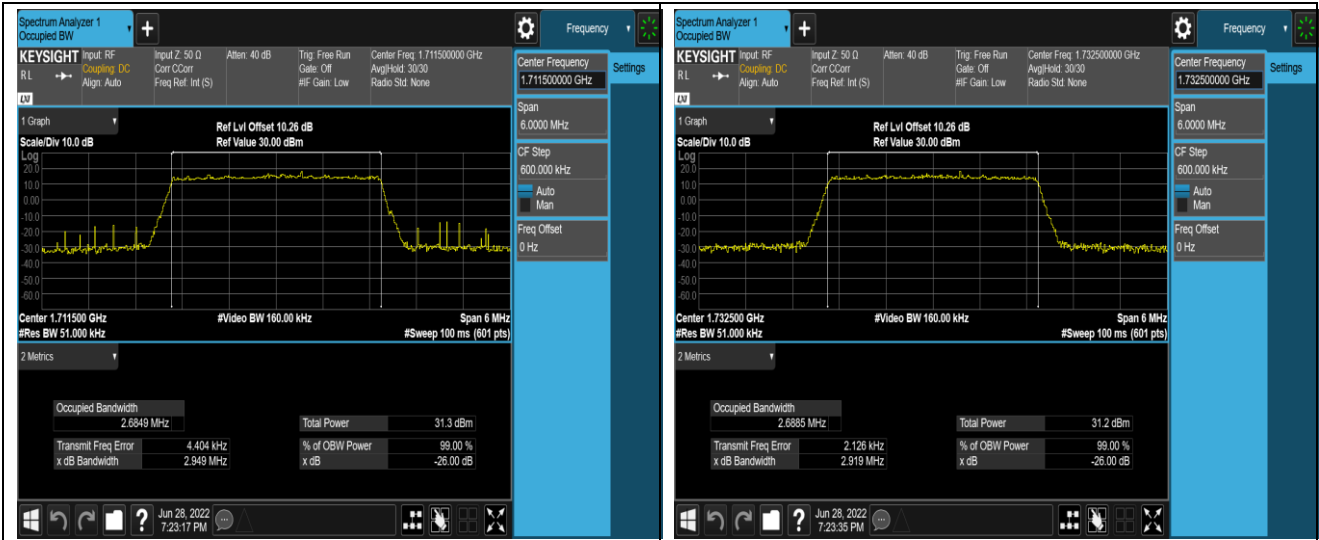

Band4-3MHz-QPSK-19965-15RB#0

Band4-3MHz-QPSK-20175-15RB#0

Band4-3MHz-QPSK-20385-15RB#0

Band4-3MHz-16QAM-19965-15RB#0