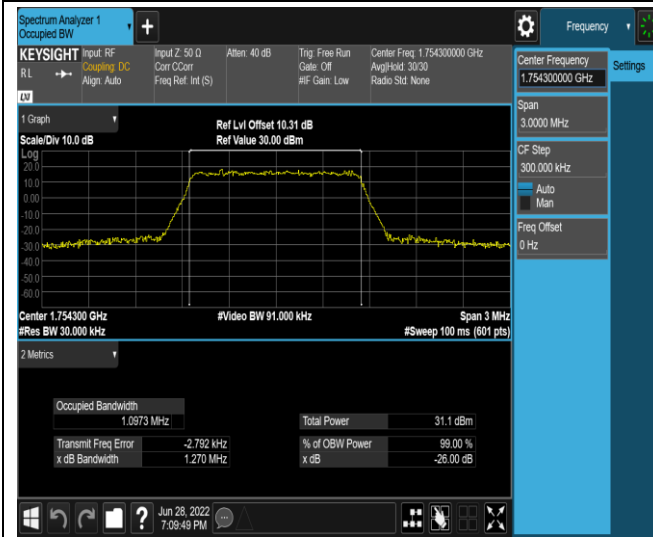

Band2-20MHz-16QAM-18900-100RB#0

Band2-20MHz-16QAM-19100-100RB#0

Band4-1.4MHz-QPSK-19957-6RB#0

Band4-1.4MHz-QPSK-20175-6RB#0

Band4-1.4MHz-QPSK-20393-6RB#0

Band4-1.4MHz-16QAM-19957-6RB#0

Band4-1.4MHz-16QAM-20175-6RB#0