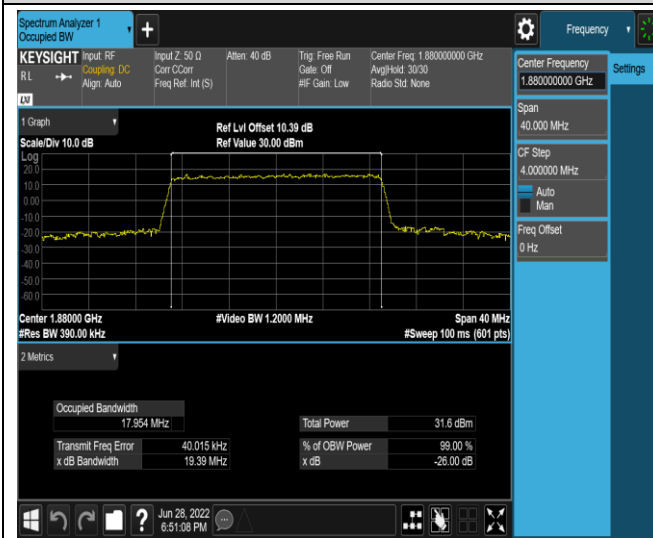

Band2-20MHz-16QAM-18900-100RB#0

Band4-1.4MHz-QPSK-19957-6RB#0