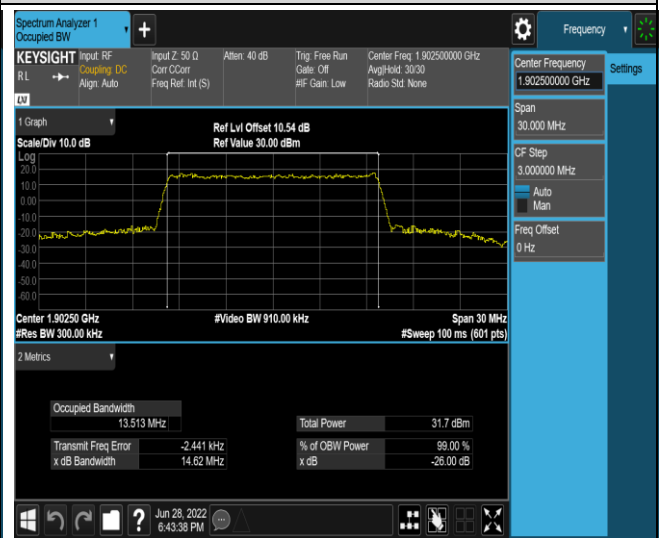

Band2-15MHz-16QAM-18675-75RB#0

Band2-15MHz-16QAM-18900-75RB#0

Band2-15MHz-16QAM-19125-75RB#0

Band2-20MHz-QPSK-18700-100RB#0

Band2-20MHz-QPSK-18900-100RB#0

Band2-20MHz-QPSK-19100-100RB#0

Band2-20MHz-16QAM-18700-100RB#0