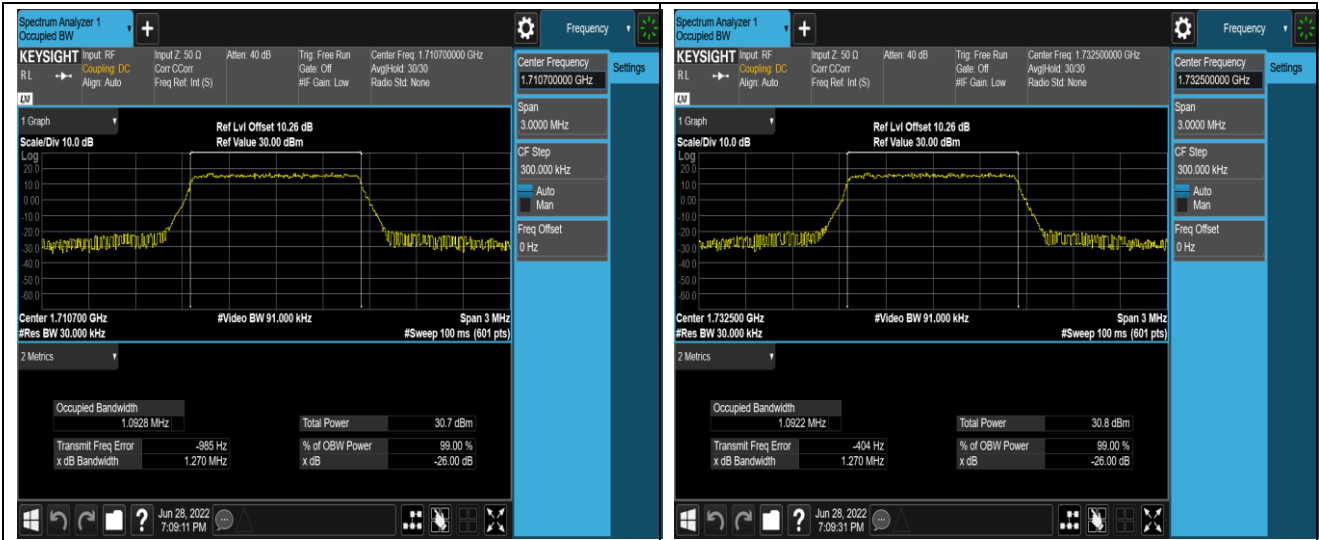

Band2-20MHz-16QAM-18900-100RB#0

Band2-20MHz-16QAM-19100-100RB#0

Band4-1.4MHz-QPSK-19957-6RB#0

Band4-1.4MHz-QPSK-20175-6RB#0

Band4-1.4MHz-QPSK-20393-6RB#0

Band4-1.4MHz-16QAM-19957-6RB#0

Band4-1.4MHz-16QAM-20175-6RB#0