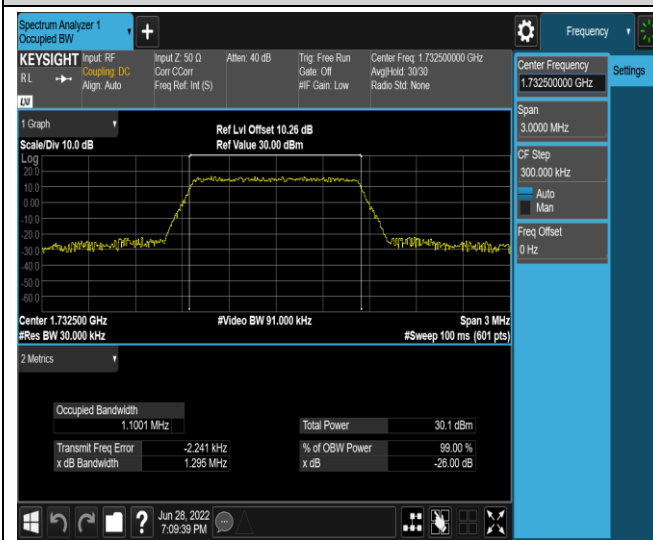

Band4-1.4MHz-16QAM-20175-6RB#0

Band4-3MHz-QPSK-19965-15RB#0