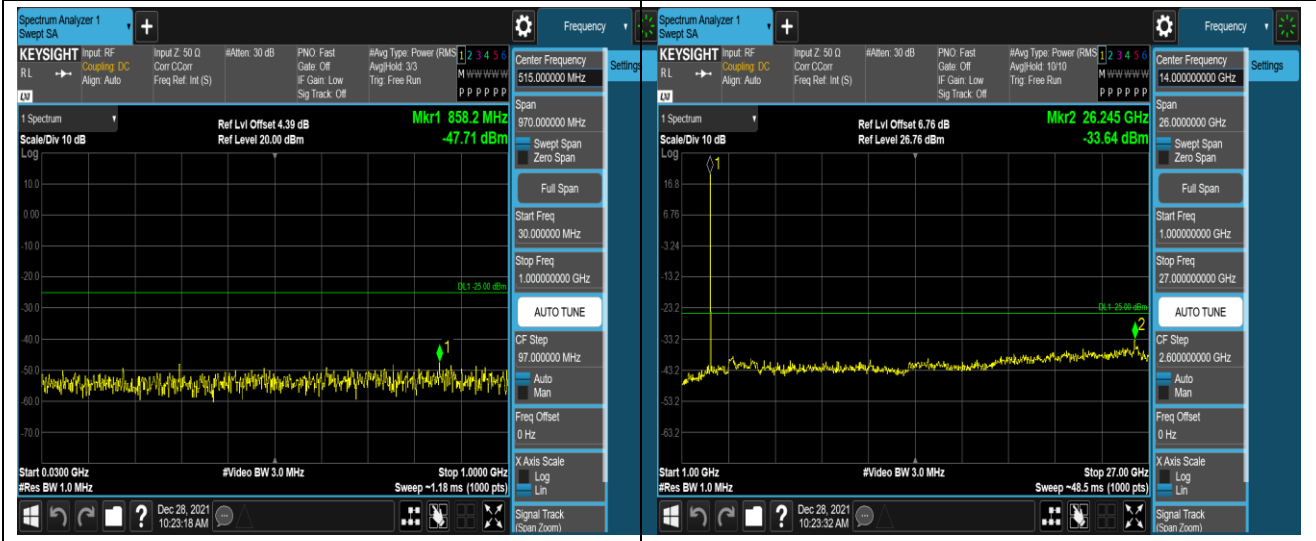

Band38-5MHz-QPSK-38000-1RB#0-Range1:30~1000MHz

Band38-5MHz-QPSK-38000-1RB#0-Range2:1000~27000MHz