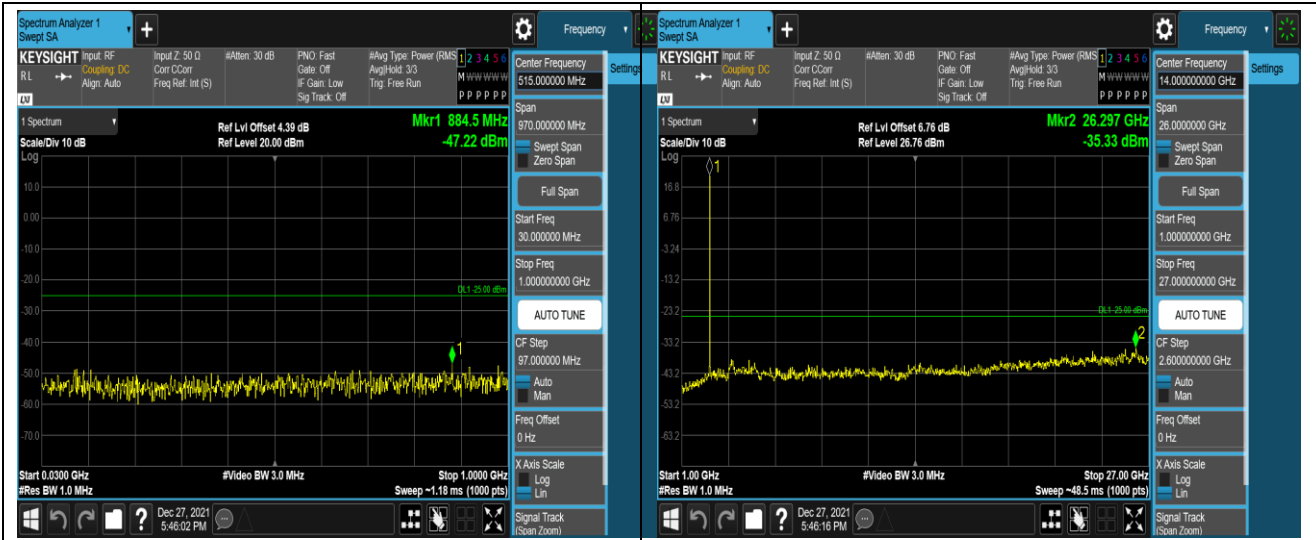

Band7-20MHz-QPSK-21100-1RB#0-Range2:1000~27000MHz

Band7-20MHz-QPSK-21350-1RB#0-Range1:30~1000MHz

Band7-20MHz-QPSK-21350-1RB#0-Range2:1000~27000MHz

Band38-5MHz-QPSK-37775-1RB#0-Range1:30~1000MHz

Band38-5MHz-QPSK-37775-1RB#0-Range2:1000~27000MHz