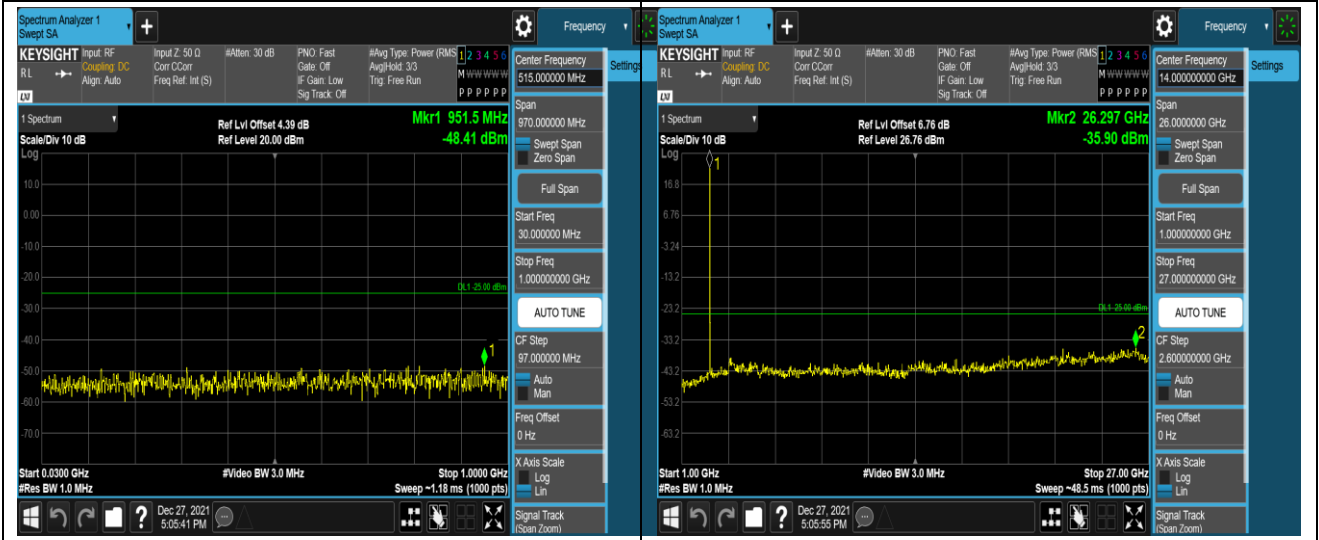

Band7-5MHz-QPSK-21425-1RB#0-Range1:30~1000MHz

Band7-5MHz-QPSK-21425-1RB#0-Range2:1000~2700MHz

Band7-5MHz-16QAM-20775-1RB#0-Range1:30~1000MHz

Band7-5MHz-16QAM-20775-1RB#0-Range2:1000~2700MHz

Band7-20MHz-QPSK-21100-1RB#0-Range1:30~1000MHz

Band7-20MHz-QPSK-21100-1RB#0-Range2:1000~27000MHz

Band7-20MHz-QPSK-21350-1RB#0-Range1:30~1000MHz

Band7-20MHz-QPSK-21350-1RB#0-Range2:1000~27000MHz

Band38-5MHz-QPSK-37775-1RB#0-Range1:30~1000MHz

Band38-5MHz-QPSK-37775-1RB#0-Range2:1000~27000MHz