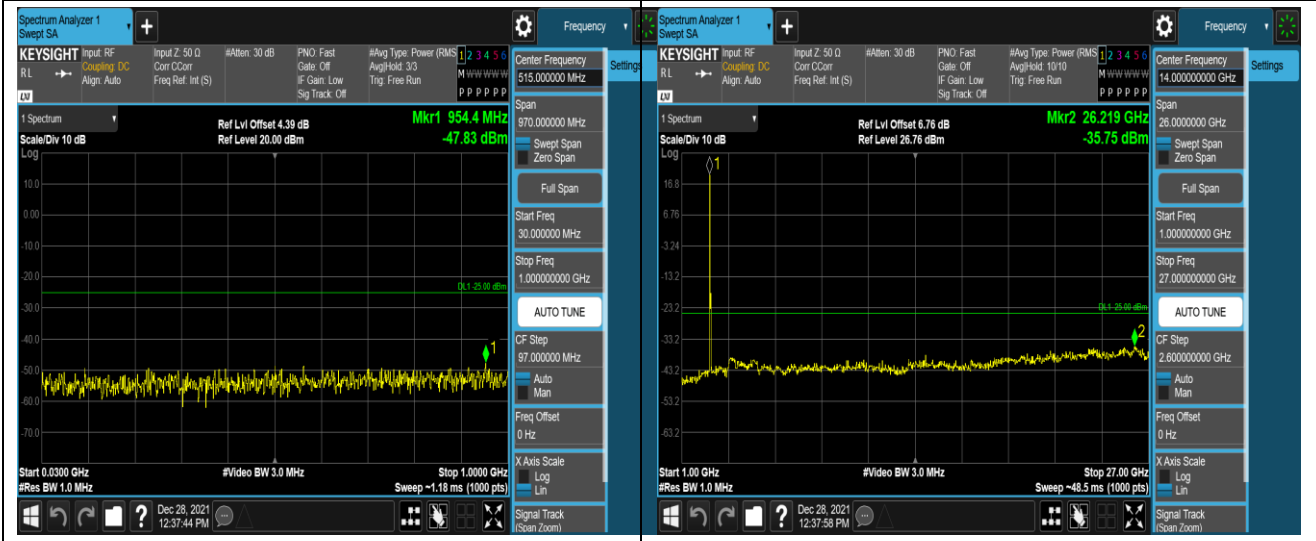

Band38-20MHz-QPSK-37850-1RB#0-Range1:30~1000MHz

Band38-20MHz-QPSK-37850-1RB#0-Range2:1000~27000MHz