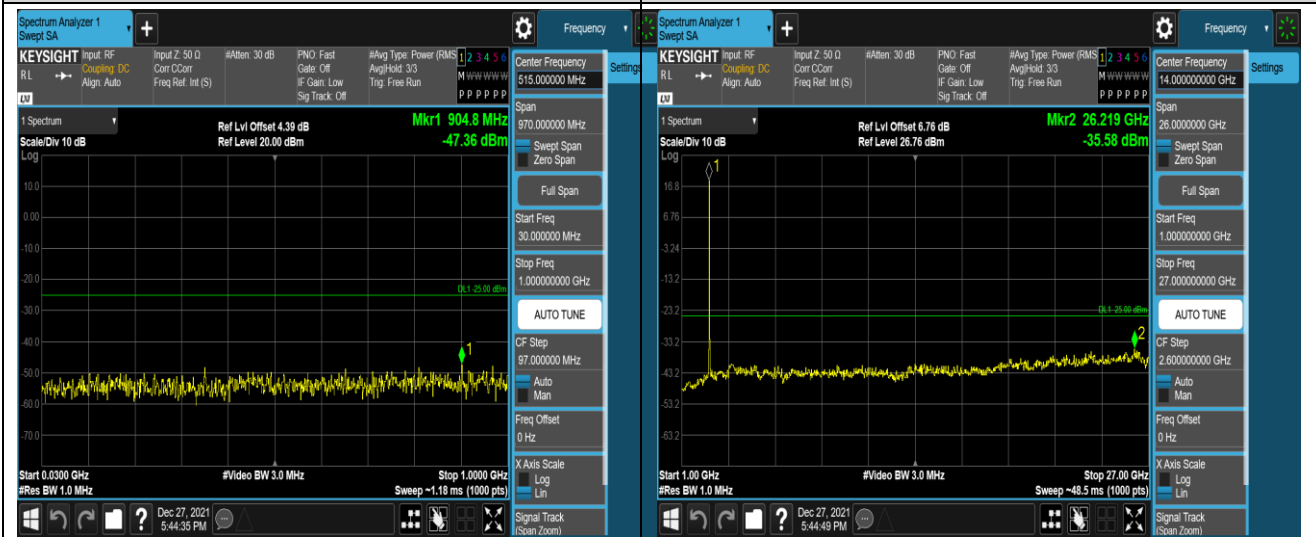

Band7-5MHz-QPSK-21425-1RB#0-Range1:30~1000MHz

Band7-5MHz-QPSK-21425-1RB#0-Range2:1000~2700MHz

Band7-5MHz-16QAM-20775-1RB#0-Range1:30~1000MHz

Band7-5MHz-16QAM-20775-1RB#0-Range2:1000~2700MHz

Band7-20MHz-QPSK-21100-1RB#0-Range1:30~1000MHz

Band7-20MHz-QPSK-21100-1RB#0-Range2:1000~27000MHz

Band7-20MHz-QPSK-21350-1RB#0-Range1:30~1000MHz

Band7-20MHz-QPSK-21350-1RB#0-Range2:1000~27000MHz

Band38-5MHz-QPSK-37775-1RB#0-Range1:30~1000MHz

Band38-5MHz-QPSK-37775-1RB#0-Range2:1000~27000MHz