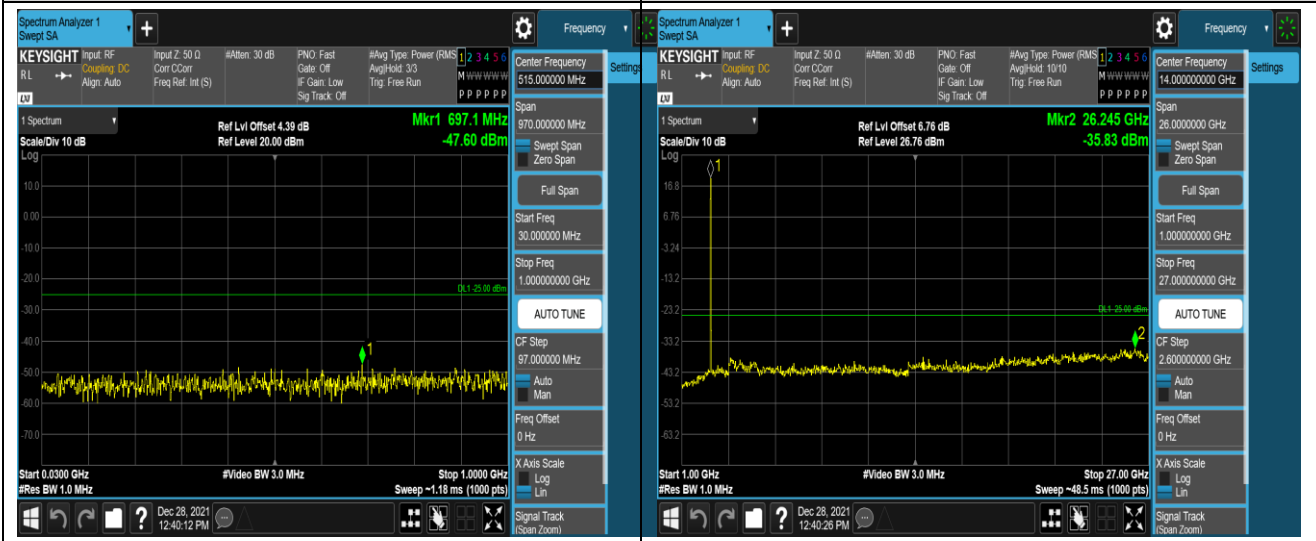

Band38-20MHz-16QAM-38150-1RB#0-Range1:30
~1000MHz

Band38-20MHz-16QAM-38150-1RB#0-Range2:1000~
27000MHz