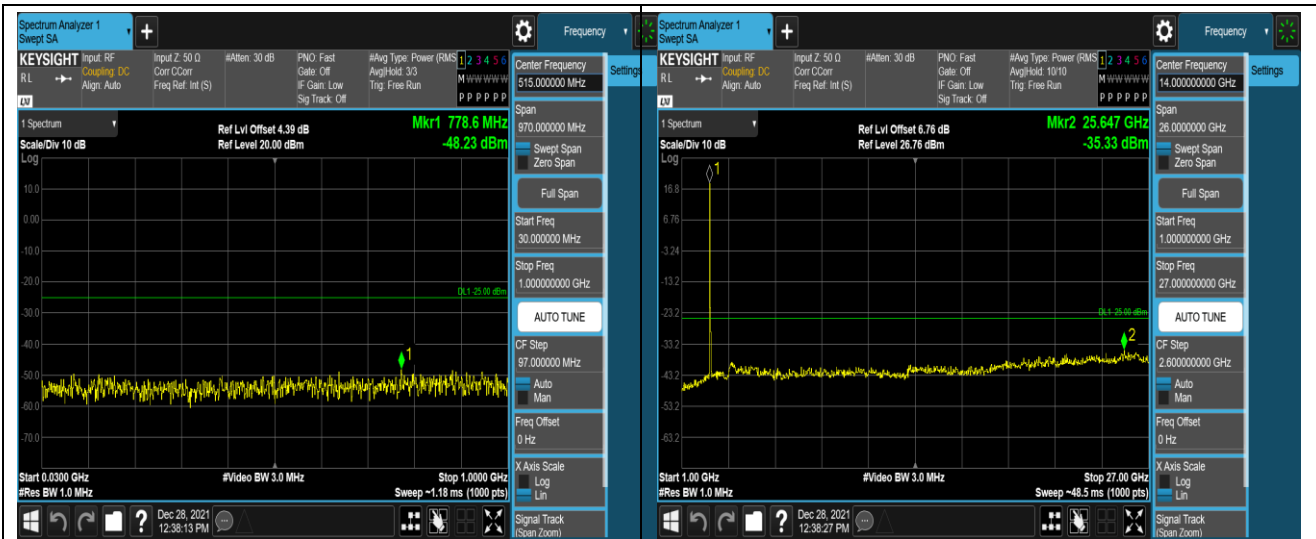

Band38-20MHz-16QAM-38000-1RB#0-Range2:1000~
27000MHz

Band38-20MHz-16QAM-38000-1RB#0-Range1:30
~1000MHz