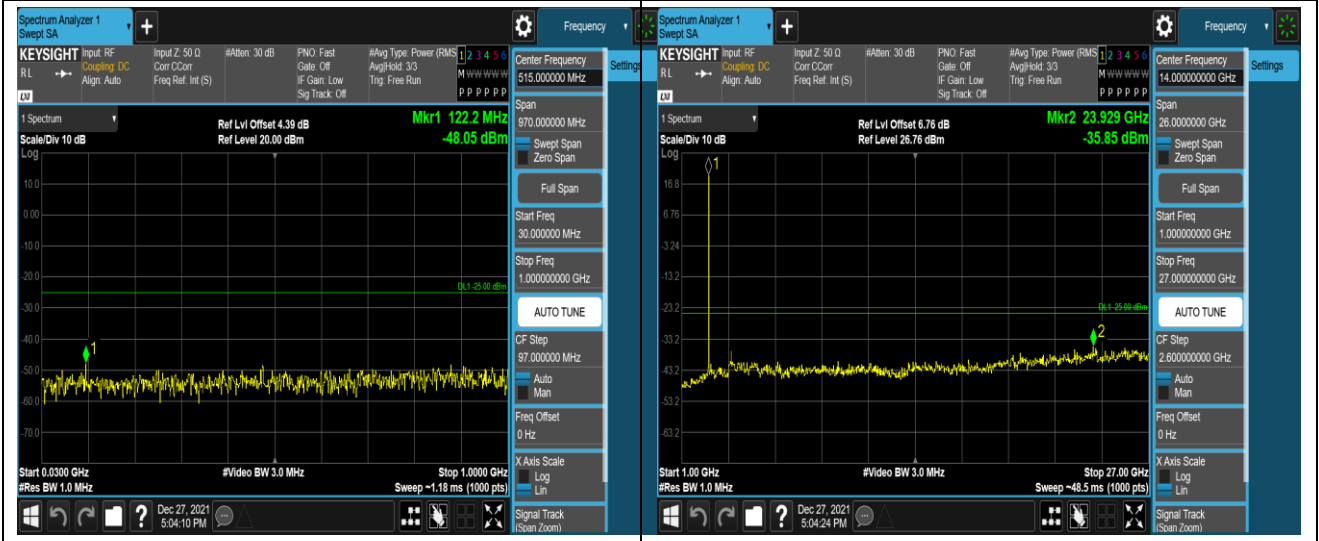

Band7-5MHz-QPSK-21425-1RB#0-Range1:30~1000MHz

Band7-5MHz-QPSK-21425-1RB#0-Range2:1000~2700MHz

Band7-5MHz-16QAM-20775-1RB#0-Range1:30~1000MHz

Band7-5MHz-16QAM-20775-1RB#0-Range2:1000~2700MHz

Band7-20MHz-QPSK-21100-1RB#0-Range1:30~1000MHz

Band7-20MHz-QPSK-21100-1RB#0-Range2:1000~27000MHz

Band7-20MHz-QPSK-21350-1RB#0-Range1:30~1000MHz

Band7-20MHz-QPSK-21350-1RB#0-Range2:1000~27000MHz

Band38-5MHz-QPSK-37775-1RB#0-Range1:30~1000MHz

Band38-5MHz-QPSK-37775-1RB#0-Range2:1000~27000MHz