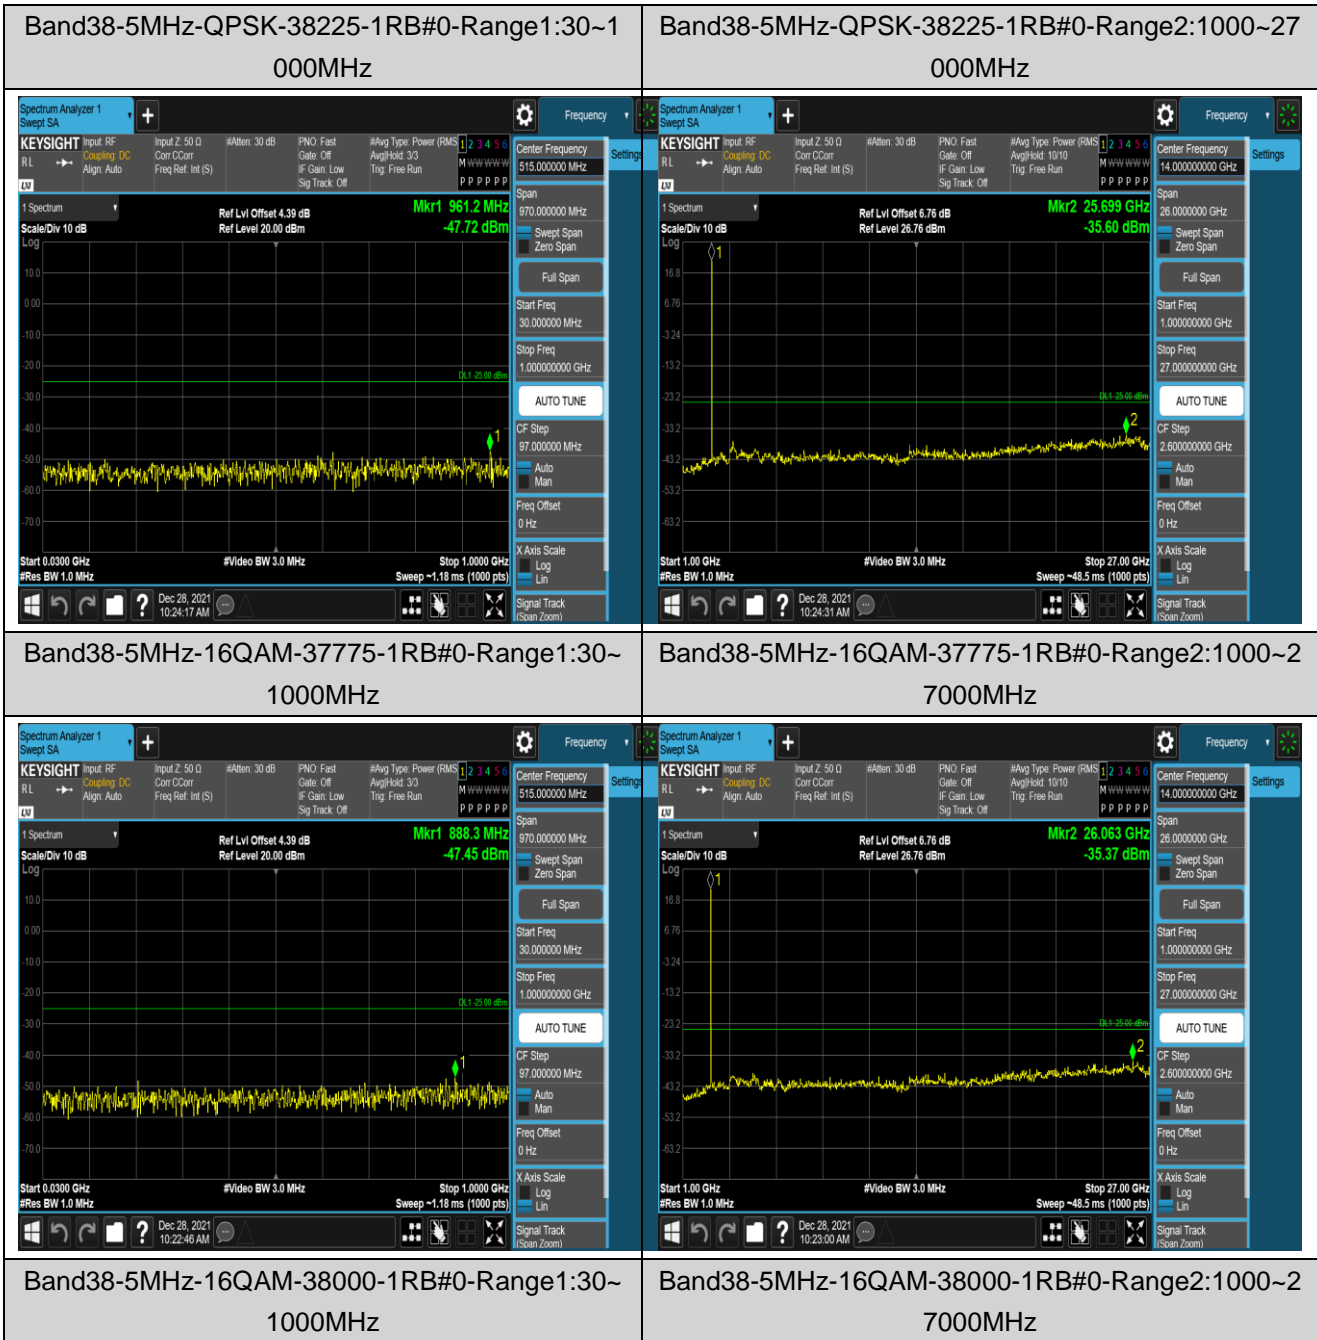

Band7-5MHz-QPSK-21425-1RB#0-Range1:30~1000MHz

Band7-5MHz-QPSK-21425-1RB#0-Range2:1000~2700MHz

Band7-5MHz-16QAM-20775-1RB#0-Range1:30~1000MHz

Band7-5MHz-16QAM-20775-1RB#0-Range2:1000~2700MHz

Band7-20MHz-QPSK-21100-1RB#0-Range1:30~1000MHz

Band7-20MHz-QPSK-21100-1RB#0-Range2:1000~27000MHz

Band7-20MHz-QPSK-21350-1RB#0-Range1:30~1000MHz

Band7-20MHz-QPSK-21350-1RB#0-Range2:1000~27000MHz

Band38-5MHz-QPSK-37775-1RB#0-Range1:30~1000MHz

Band38-5MHz-QPSK-37775-1RB#0-Range2:1000~27000MHz

Band38-5MHz-QPSK-38000-1RB#0-Range1:30~1000MHz

Band38-5MHz-QPSK-38000-1RB#0-Range2:1000~27000MHz

Band38-5MHz-16QAM-38225-1RB#0-Range1:30~1000MHz

Band38-5MHz-16QAM-38225-1RB#0-Range2:1000~27000MHz

Band38-20MHz-QPSK-37850-1RB#0-Range1:30~1000MHz