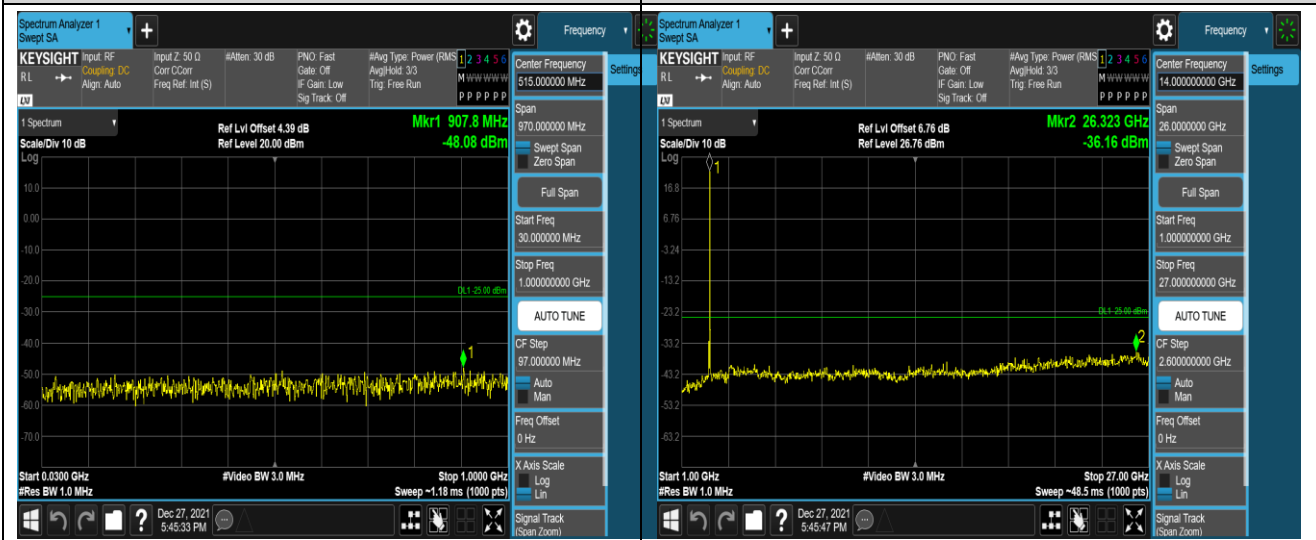

Band7-5MHz-QPSK-21425-1RB#0-Range1:30~1000MHz

Band7-5MHz-QPSK-21425-1RB#0-Range2:1000~2700MHz

Band7-5MHz-16QAM-20775-1RB#0-Range1:30~1000MHz

Band7-5MHz-16QAM-20775-1RB#0-Range2:1000~2700MHz

Band7-20MHz-QPSK-21100-1RB#0-Range1:30~1000MHz

Band7-20MHz-QPSK-21100-1RB#0-Range2:1000~27000MHz

Band7-20MHz-QPSK-21350-1RB#0-Range1:30~1000MHz

Band7-20MHz-QPSK-21350-1RB#0-Range2:1000~27000MHz

Band38-5MHz-QPSK-37775-1RB#0-Range1:30~1000MHz

Band38-5MHz-QPSK-37775-1RB#0-Range2:1000~27000MHz