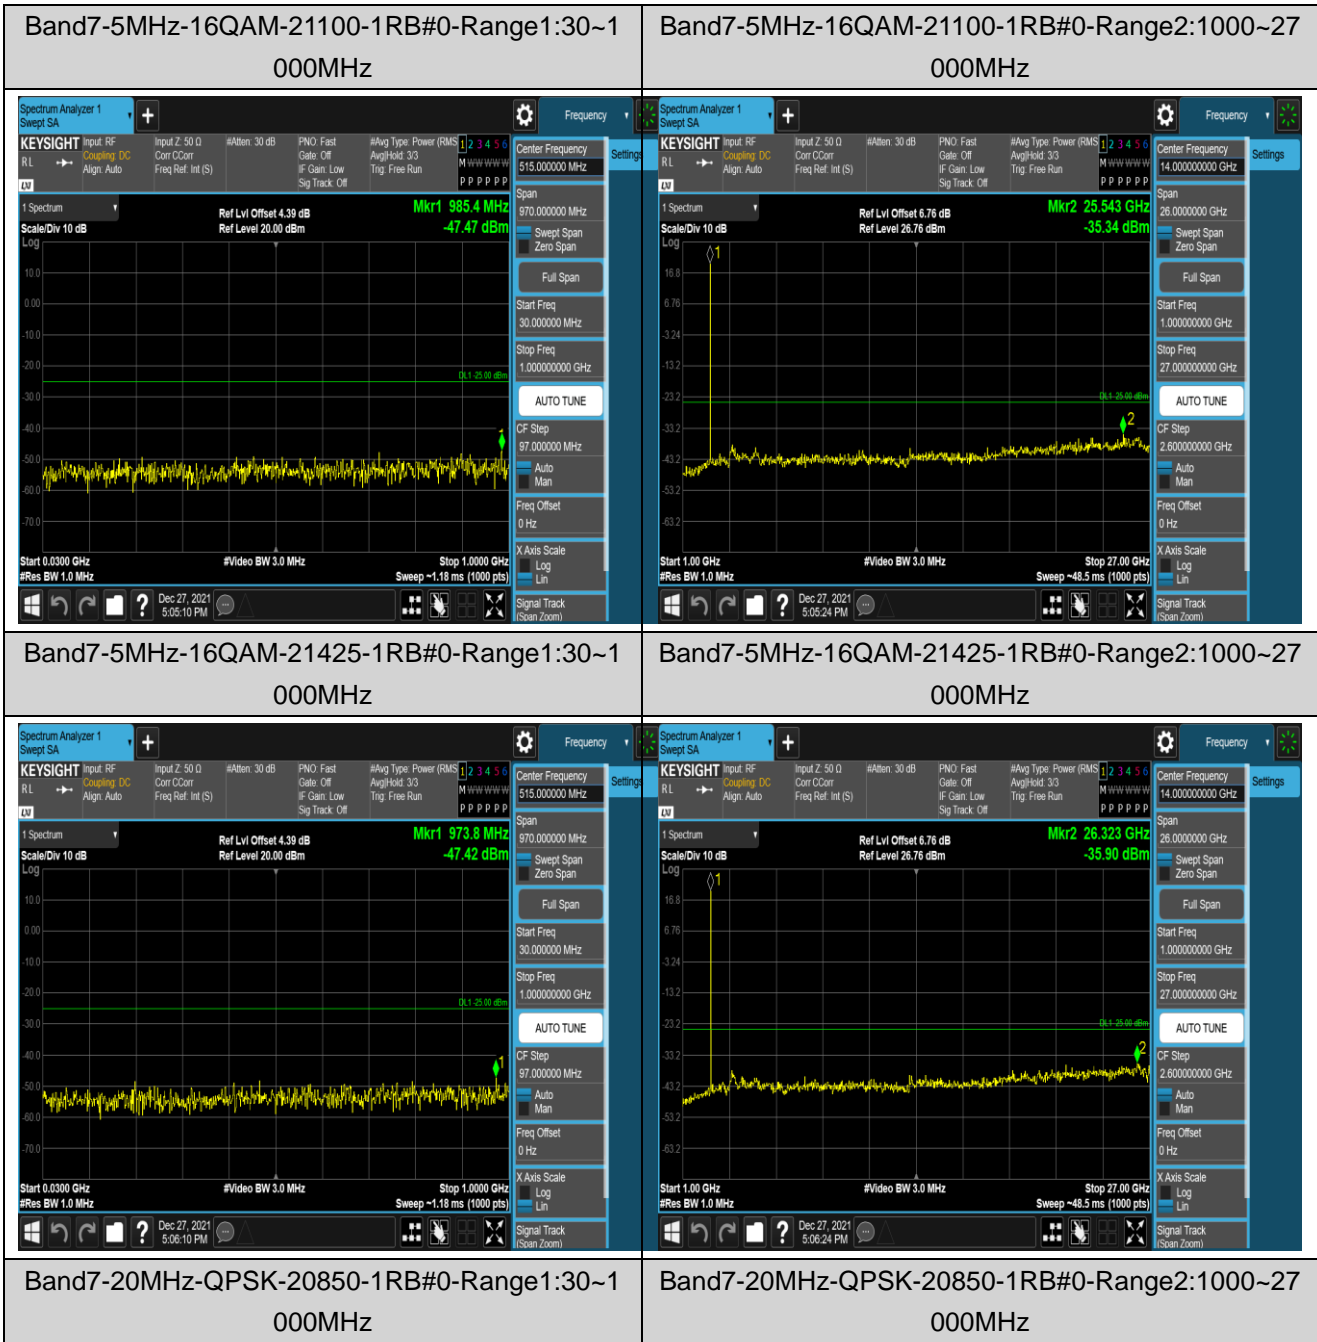

Band7-5MHz-QPSK-21425-1RB#0-Range1:30~1000MHz

Band7-5MHz-QPSK-21425-1RB#0-Range2:1000~2700MHz

Band7-5MHz-16QAM-20775-1RB#0-Range1:30~1000MHz

Band7-5MHz-16QAM-20775-1RB#0-Range2:1000~2700MHz

Band7-20MHz-QPSK-21100-1RB#0-Range1:30~1000MHz

Band7-20MHz-QPSK-21100-1RB#0-Range2:1000~27000MHz

Band7-20MHz-QPSK-21350-1RB#0-Range1:30~1000MHz

Band7-20MHz-QPSK-21350-1RB#0-Range2:1000~27000MHz

Band38-5MHz-QPSK-37775-1RB#0-Range1:30~1000MHz

Band38-5MHz-QPSK-37775-1RB#0-Range2:1000~27000MHz