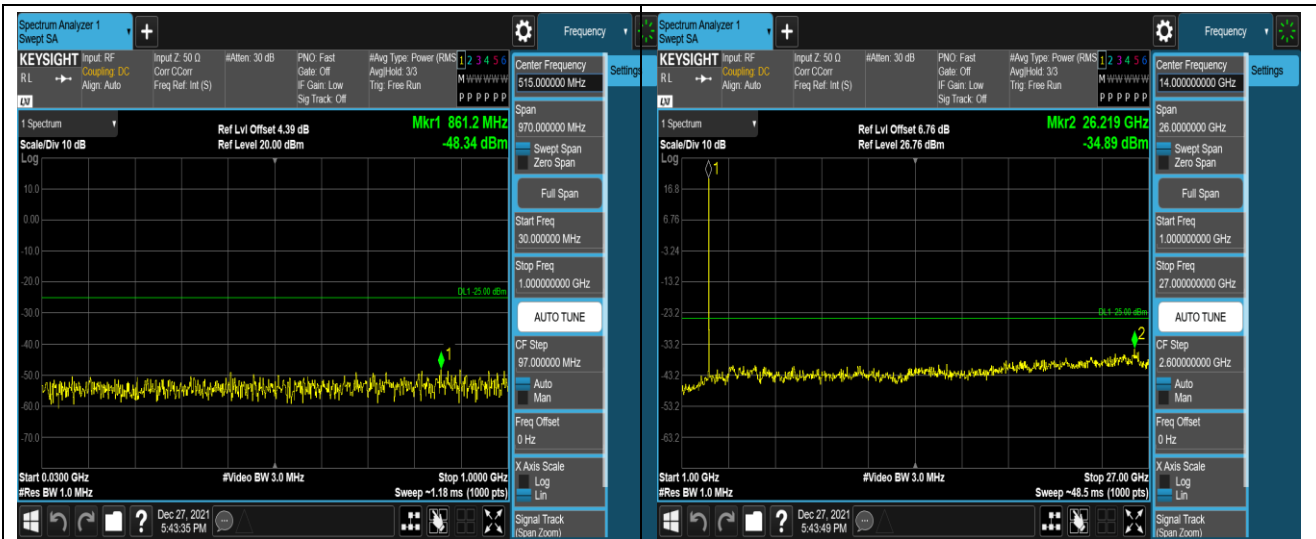

Band7-5MHz-QPSK-21425-1RB#0-Range1:30~1000MHz

Band7-5MHz-QPSK-21425-1RB#0-Range2:1000~2700MHz

Band7-5MHz-16QAM-20775-1RB#0-Range1:30~1000MHz

Band7-5MHz-16QAM-20775-1RB#0-Range2:1000~2700MHz

Band7-20MHz-QPSK-21100-1RB#0-Range1:30~1000MHz

Band7-20MHz-QPSK-21100-1RB#0-Range2:1000~27000MHz

Band7-20MHz-QPSK-21350-1RB#0-Range1:30~1000MHz

Band7-20MHz-QPSK-21350-1RB#0-Range2:1000~27000MHz

Band38-5MHz-QPSK-37775-1RB#0-Range1:30~1000MHz

Band38-5MHz-QPSK-37775-1RB#0-Range2:1000~27000MHz