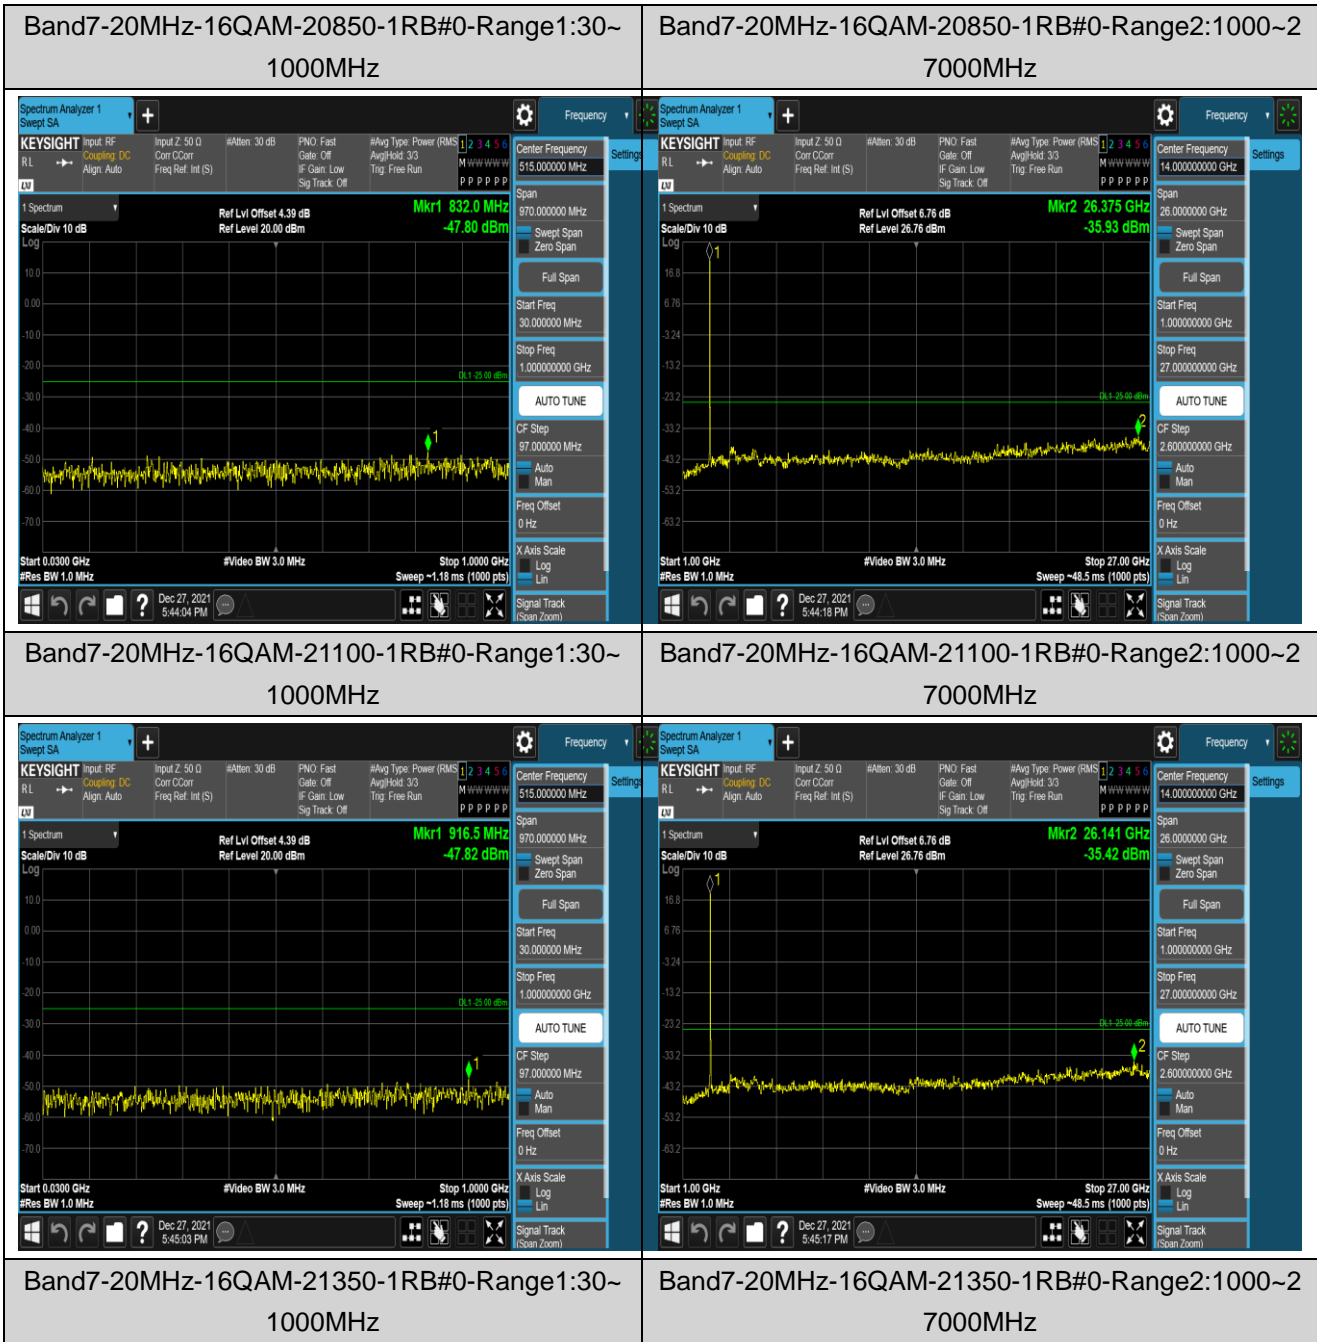

Band7-5MHz-QPSK-21425-1RB#0-Range1:30~1000MHz

Band7-5MHz-QPSK-21425-1RB#0-Range2:1000~2700MHz

Band7-5MHz-16QAM-20775-1RB#0-Range1:30~1000MHz

Band7-5MHz-16QAM-20775-1RB#0-Range2:1000~2700MHz

Band7-20MHz-QPSK-21100-1RB#0-Range1:30~1000MHz

Band7-20MHz-QPSK-21100-1RB#0-Range2:1000~27000MHz

Band7-20MHz-QPSK-21350-1RB#0-Range1:30~1000MHz

Band7-20MHz-QPSK-21350-1RB#0-Range2:1000~27000MHz

Band38-5MHz-QPSK-37775-1RB#0-Range1:30~1000MHz

Band38-5MHz-QPSK-37775-1RB#0-Range2:1000~27000MHz