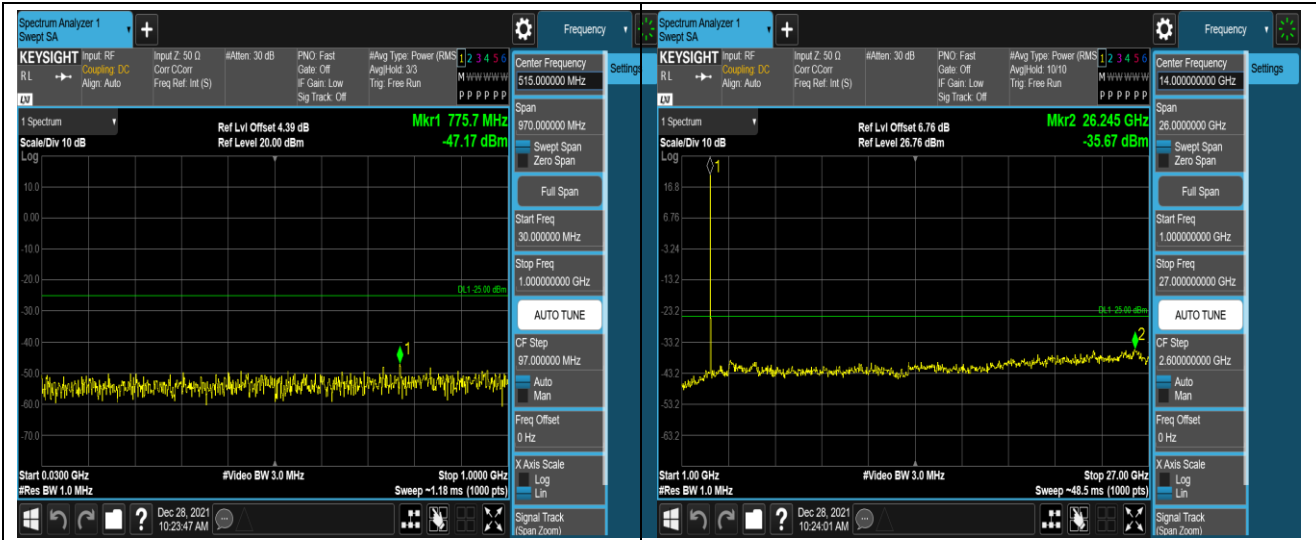

Band38-5MHz-16QAM-38225-1RB#0-Range2:1000~27000MHz

Band38-5MHz-16QAM-38225-1RB#0-Range1:30~1000MHz