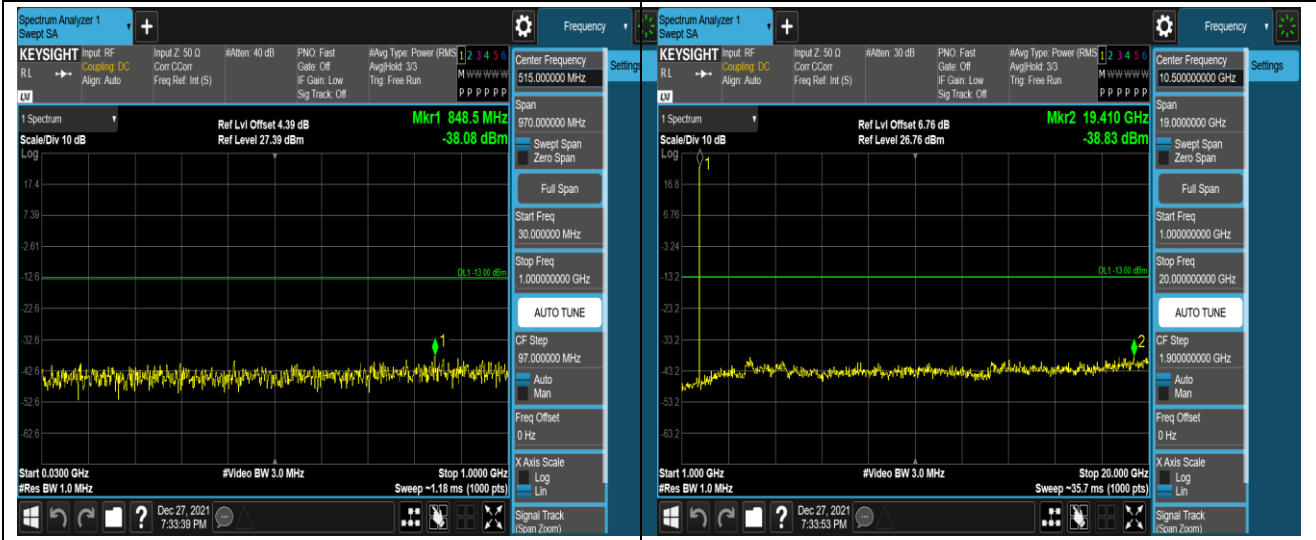

Band4-1.4MHz-QPSK-20175-1RB#0-Range1:30~1000MHz

Band4-1.4MHz-QPSK-20175-1RB#0-Range2:1000~2000MHz

Band4-1.4MHz-QPSK-20393-1RB#0-Range1:30~1000MHz

Band4-1.4MHz-QPSK-20393-1RB#0-Range2:1000~2000MHz

Band4-20MHz-QPSK-20050-1RB#0-Range1:30~1000MHz

Band4-20MHz-QPSK-20050-1RB#0-Range2:1000~20000MHz

Band4-20MHz-QPSK-20175-1RB#0-Range1:30~1000MHz

Band4-20MHz-QPSK-20175-1RB#0-Range2:1000~20000MHz

Band4-20MHz-16QAM-20300-1RB#0-Range1:30~1000MHz

Band4-20MHz-16QAM-20300-1RB#0-Range2:1000~2000MHz