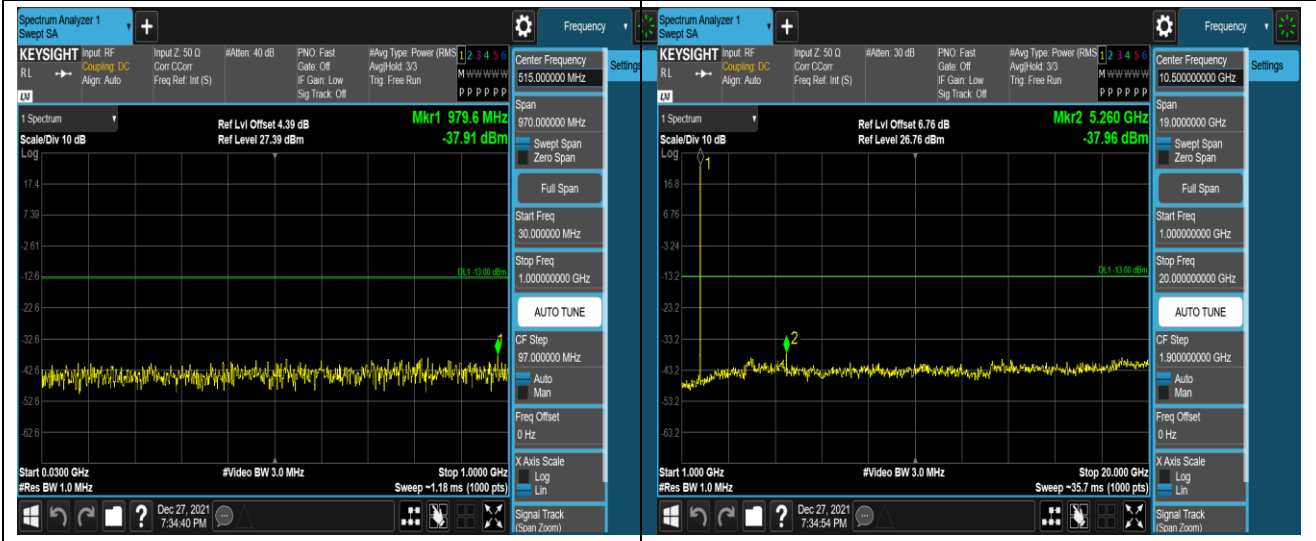

Band4-1.4MHz-QPSK-20175-1RB#0-Range1:30~1000MHz

Band4-1.4MHz-QPSK-20175-1RB#0-Range2:1000~2000MHz

Band4-1.4MHz-QPSK-20393-1RB#0-Range1:30~1000MHz

Band4-1.4MHz-QPSK-20393-1RB#0-Range2:1000~2000MHz

Band4-20MHz-QPSK-20050-1RB#0-Range1:30~1000MHz

Band4-20MHz-QPSK-20050-1RB#0-Range2:1000~20000MHz

Band4-20MHz-QPSK-20175-1RB#0-Range1:30~1000MHz

Band4-20MHz-QPSK-20175-1RB#0-Range2:1000~20000MHz

Band4-20MHz-16QAM-20300-1RB#0-Range1:30~1000MHz

Band4-20MHz-16QAM-20300-1RB#0-Range2:1000~2000MHz