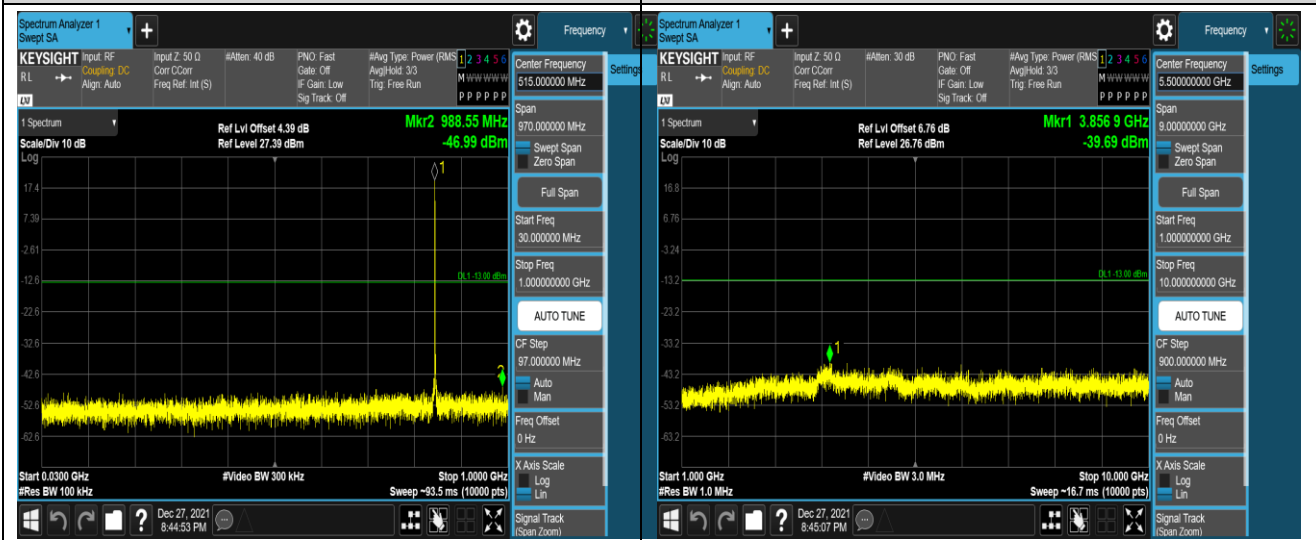

Band5-1.4MHz-QPSK-20407-1RB#0-Range1:30~1000MHz

Band5-1.4MHz-QPSK-20407-1RB#0-Range2:1000~2000MHz

Band5-1.4MHz-16QAM-20525-1RB#0-Range1:30~1000MHz

Band5-1.4MHz-16QAM-20525-1RB#0-Range2:1000~10000MHz

Band5-1.4MHz-16QAM-20643-1RB#0-Range1:30~1000MHz

Band5-1.4MHz-16QAM-20643-1RB#0-Range2:1000~10000MHz

Band5-10MHz-16QAM-20450-1RB#0-Range1:30~1000MHz

Band5-10MHz-16QAM-20450-1RB#0-Range2:1000~10000MHz

Band5-10MHz-16QAM-20525-1RB#0-Range1:30~1000MHz

Band5-10MHz-16QAM-20525-1RB#0-Range2:1000~10000MHz