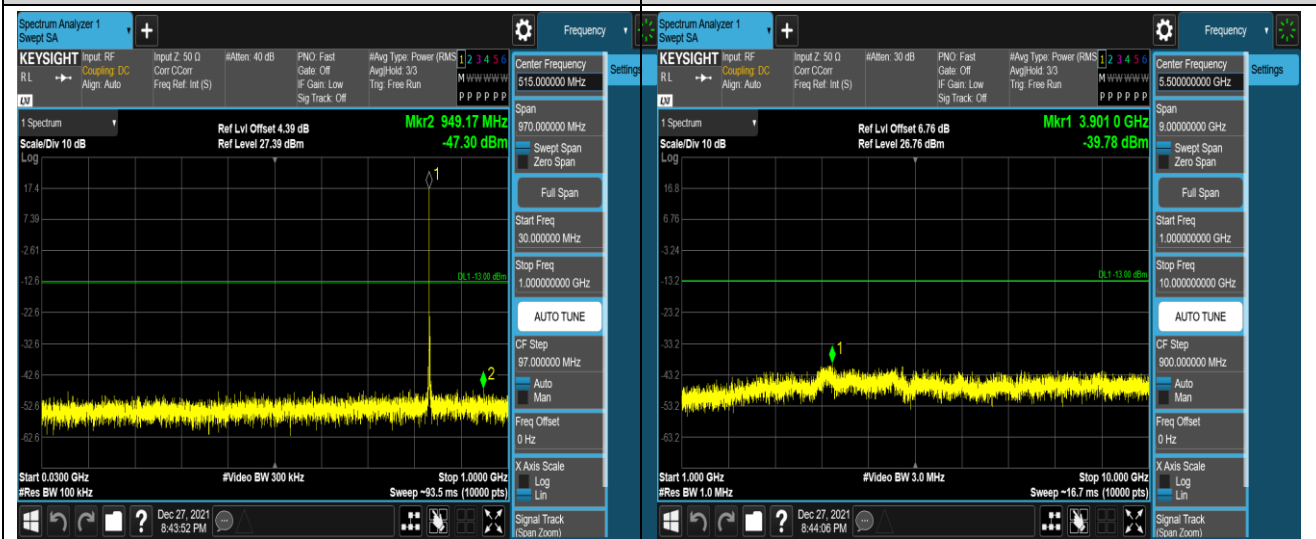

Band5-1.4MHz-QPSK-20407-1RB#0-Range1:30~1000MHz

Band5-1.4MHz-QPSK-20407-1RB#0-Range2:1000~2000MHz

Band5-1.4MHz-16QAM-20525-1RB#0-Range1:30~1000MHz

Band5-1.4MHz-16QAM-20525-1RB#0-Range2:1000~10000MHz

Band5-1.4MHz-16QAM-20643-1RB#0-Range1:30~1000MHz

Band5-1.4MHz-16QAM-20643-1RB#0-Range2:1000~10000MHz

Band5-10MHz-16QAM-20450-1RB#0-Range1:30~1000MHz

Band5-10MHz-16QAM-20450-1RB#0-Range2:1000~10000MHz

Band5-10MHz-16QAM-20525-1RB#0-Range1:30~1000MHz

Band5-10MHz-16QAM-20525-1RB#0-Range2:1000~10000MHz