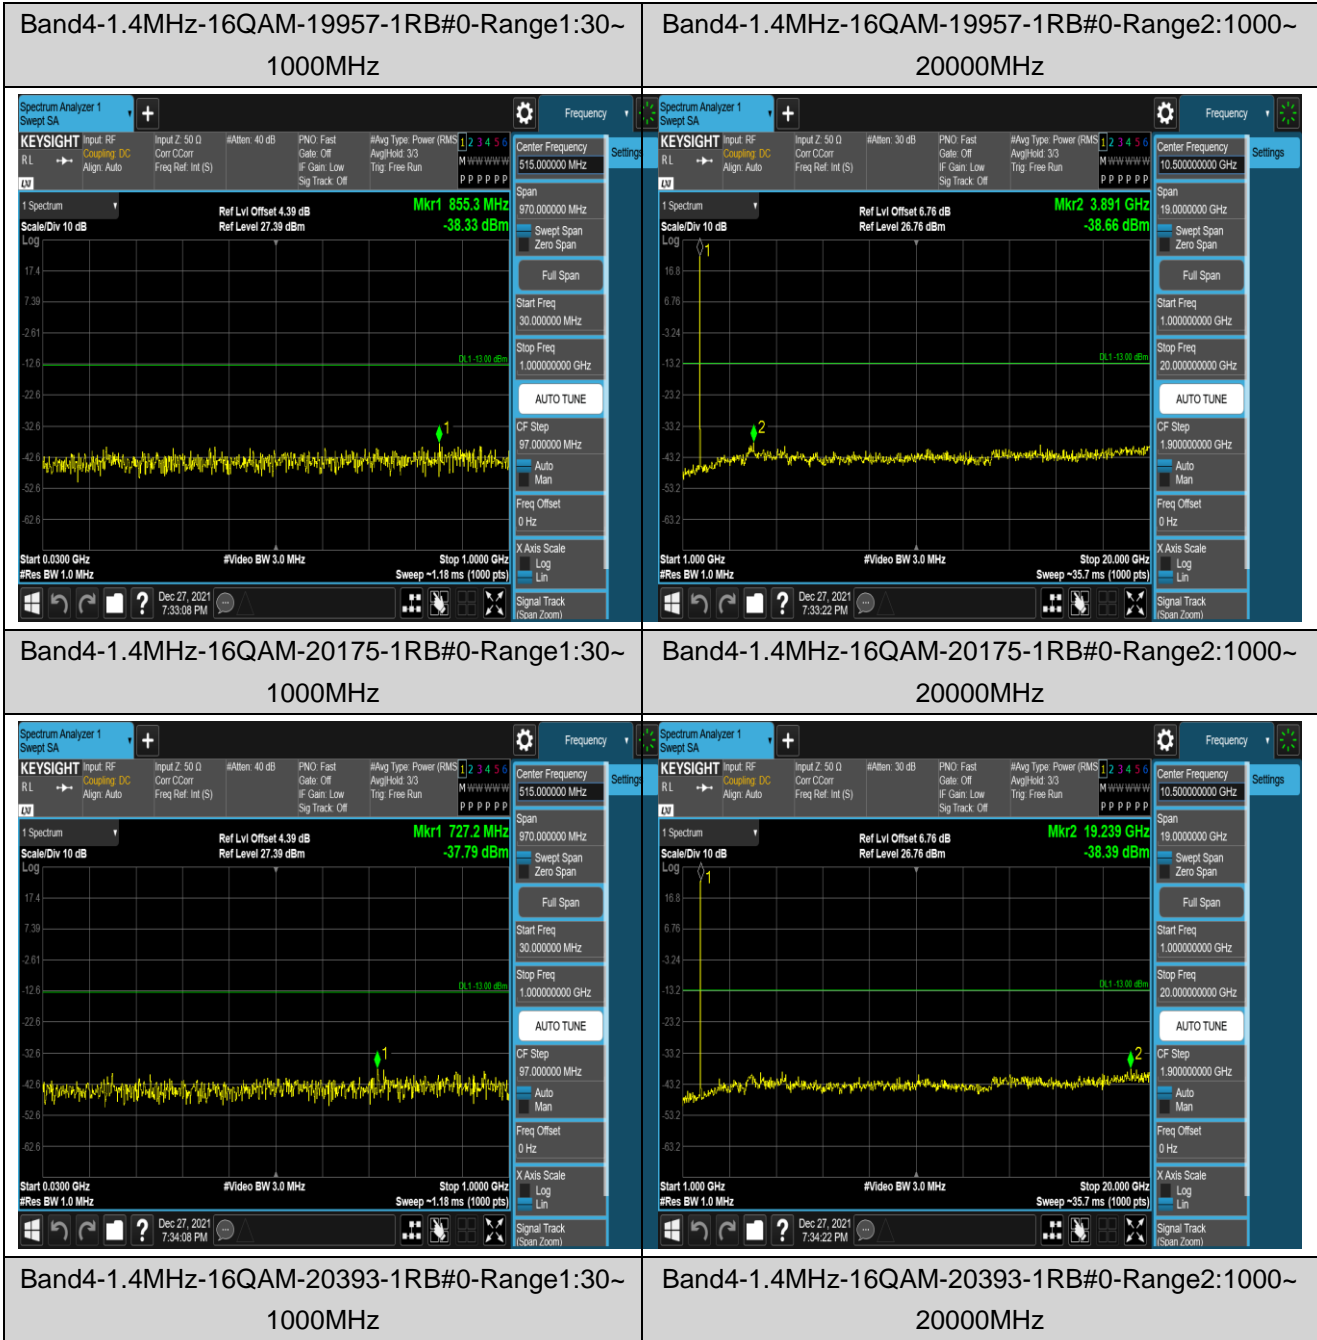

Band4-1.4MHz-QPSK-20175-1RB#0-Range1:30~1000MHz

Band4-1.4MHz-QPSK-20175-1RB#0-Range2:1000~2000MHz

Band4-1.4MHz-QPSK-20393-1RB#0-Range1:30~1000MHz

Band4-1.4MHz-QPSK-20393-1RB#0-Range2:1000~2000MHz

Band4-20MHz-QPSK-20050-1RB#0-Range1:30~1000MHz

Band4-20MHz-QPSK-20050-1RB#0-Range2:1000~20000MHz

Band4-20MHz-QPSK-20175-1RB#0-Range1:30~1000MHz

Band4-20MHz-QPSK-20175-1RB#0-Range2:1000~20000MHz

Band4-20MHz-16QAM-20300-1RB#0-Range1:30~1000MHz

Band4-20MHz-16QAM-20300-1RB#0-Range2:1000~2000MHz

Band5-1.4MHz-QPSK-20407-1RB#0-Range1:30~1000MHz

Band5-1.4MHz-QPSK-20407-1RB#0-Range2:1000~2000MHz

Band5-1.4MHz-16QAM-20525-1RB#0-Range1:30~1000MHz

Band5-1.4MHz-16QAM-20525-1RB#0-Range2:1000~10000MHz

Band5-1.4MHz-16QAM-20643-1RB#0-Range1:30~1000MHz