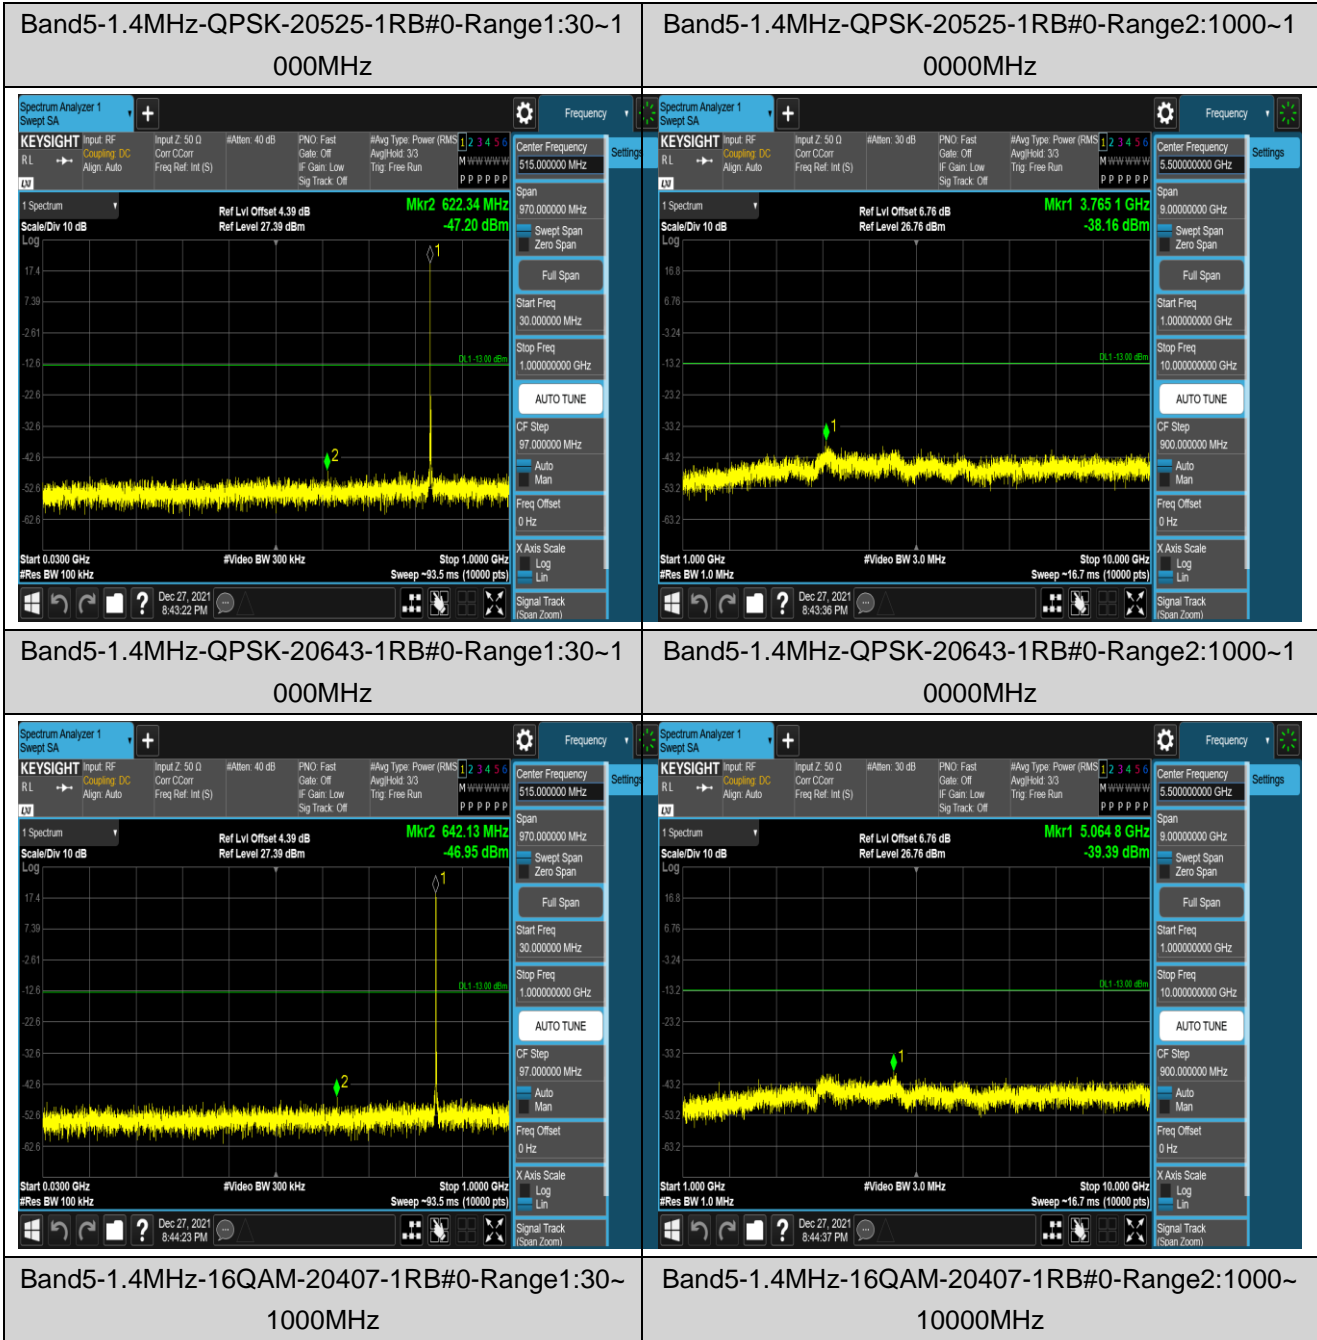

Band4-1.4MHz-QPSK-20175-1RB#0-Range1:30~1000MHz

Band4-1.4MHz-QPSK-20175-1RB#0-Range2:1000~2000MHz

Band4-1.4MHz-QPSK-20393-1RB#0-Range1:30~1000MHz

Band4-1.4MHz-QPSK-20393-1RB#0-Range2:1000~2000MHz

Band4-20MHz-QPSK-20050-1RB#0-Range1:30~1000MHz

Band4-20MHz-QPSK-20050-1RB#0-Range2:1000~20000MHz

Band4-20MHz-QPSK-20175-1RB#0-Range1:30~1000MHz

Band4-20MHz-QPSK-20175-1RB#0-Range2:1000~20000MHz

Band4-20MHz-16QAM-20300-1RB#0-Range1:30~1000MHz

Band4-20MHz-16QAM-20300-1RB#0-Range2:1000~2000MHz

Band5-1.4MHz-QPSK-20407-1RB#0-Range1:30~1000MHz

Band5-1.4MHz-QPSK-20407-1RB#0-Range2:1000~2000MHz

Band5-1.4MHz-16QAM-20525-1RB#0-Range1:30~1000MHz

Band5-1.4MHz-16QAM-20525-1RB#0-Range2:1000~10000MHz

Band5-1.4MHz-16QAM-20643-1RB#0-Range1:30~1000MHz

Band5-1.4MHz-16QAM-20643-1RB#0-Range2:1000~10000MHz

Band5-10MHz-16QAM-20450-1RB#0-Range1:30~1000MHz

Band5-10MHz-16QAM-20450-1RB#0-Range2:1000~10000MHz

Band5-10MHz-16QAM-20525-1RB#0-Range1:30~1000MHz

Band5-10MHz-16QAM-20525-1RB#0-Range2:1000~10000MHz