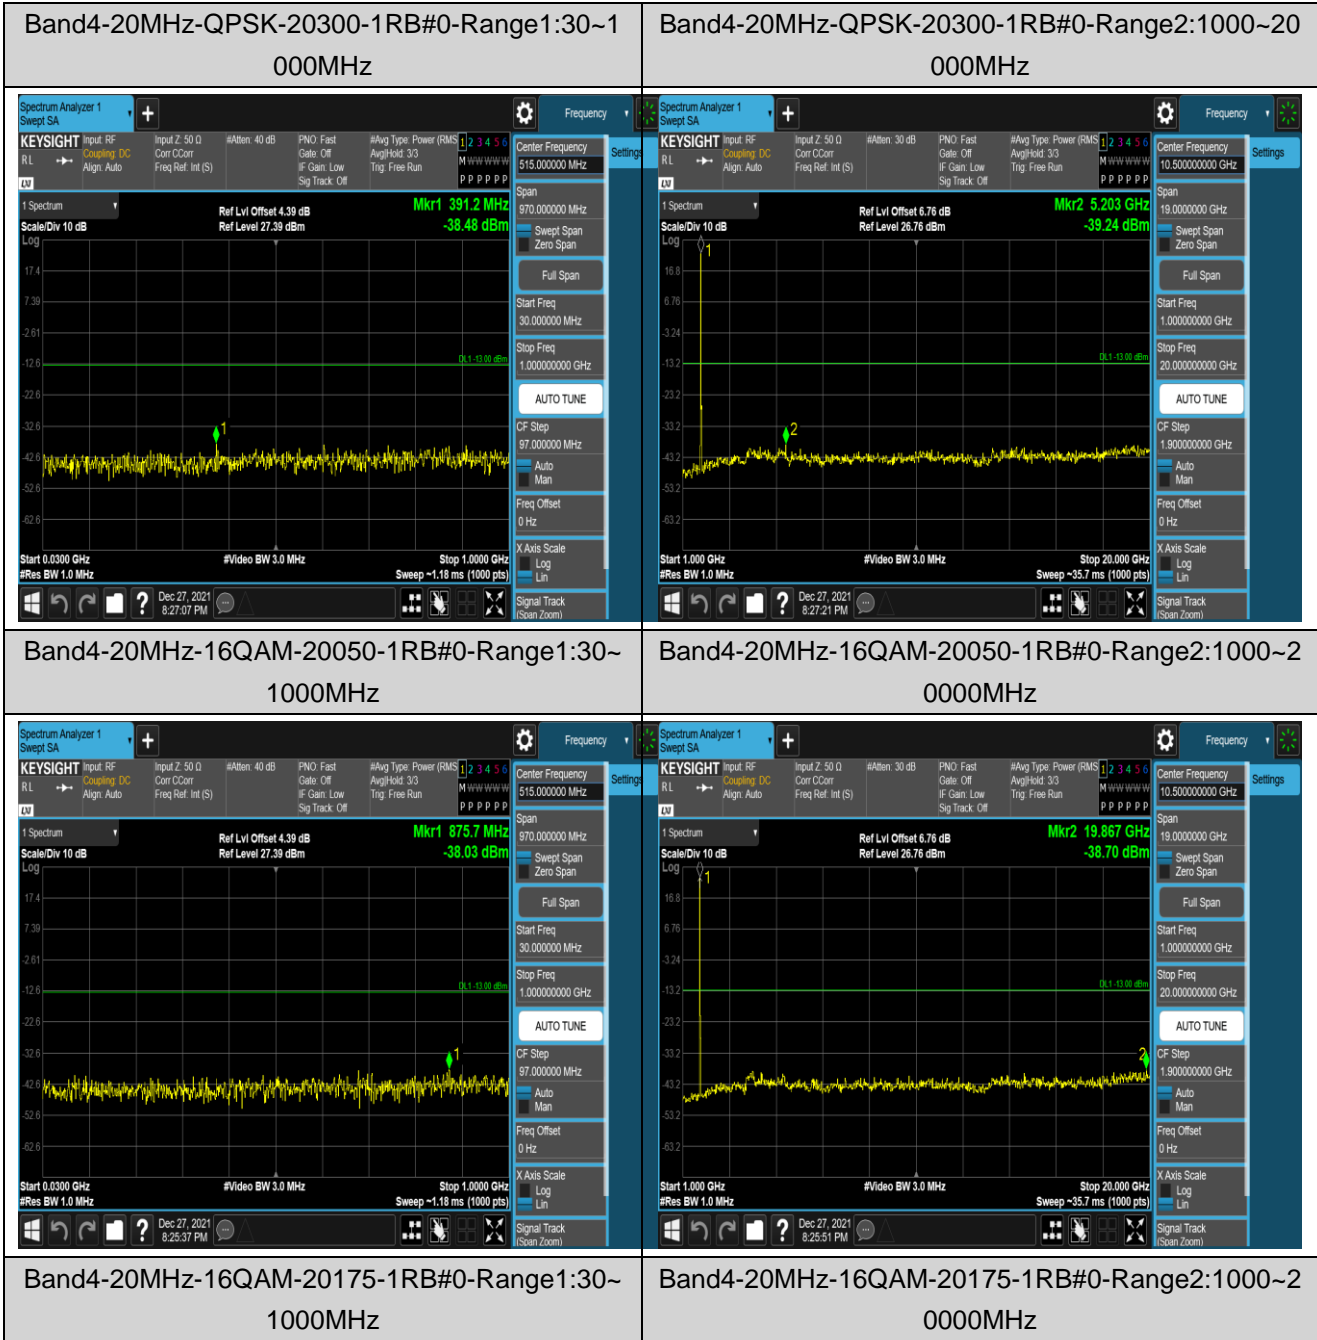

Band4-1.4MHz-QPSK-20175-1RB#0-Range1:30~1000MHz

Band4-1.4MHz-QPSK-20175-1RB#0-Range2:1000~2000MHz

Band4-1.4MHz-QPSK-20393-1RB#0-Range1:30~1000MHz

Band4-1.4MHz-QPSK-20393-1RB#0-Range2:1000~2000MHz

Band4-20MHz-QPSK-20050-1RB#0-Range1:30~1000MHz

Band4-20MHz-QPSK-20050-1RB#0-Range2:1000~20000MHz

Band4-20MHz-QPSK-20175-1RB#0-Range1:30~1000MHz

Band4-20MHz-QPSK-20175-1RB#0-Range2:1000~20000MHz

Band4-20MHz-16QAM-20300-1RB#0-Range1:30~1000MHz

Band4-20MHz-16QAM-20300-1RB#0-Range2:1000~2000MHz

Band5-1.4MHz-QPSK-20407-1RB#0-Range1:30~1000MHz

Band5-1.4MHz-QPSK-20407-1RB#0-Range2:1000~2000MHz

Band5-1.4MHz-16QAM-20525-1RB#0-Range1:30~1000MHz

Band5-1.4MHz-16QAM-20525-1RB#0-Range2:1000~10000MHz

Band5-1.4MHz-16QAM-20643-1RB#0-Range1:30~1000MHz