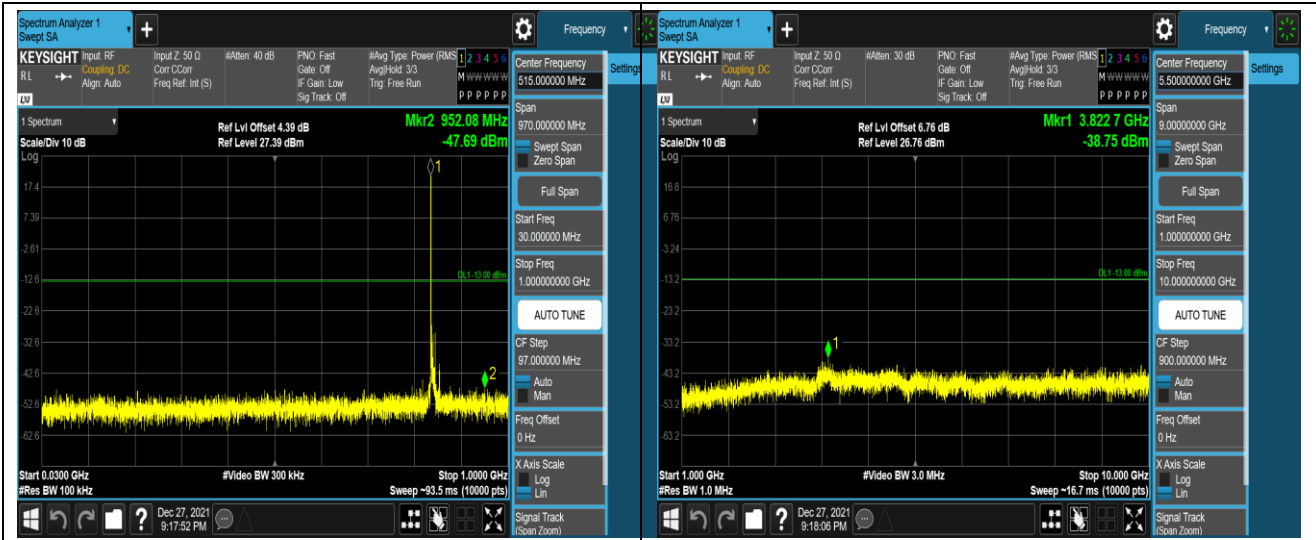

Band5-1.4MHz-QPSK-20407-1RB#0-Range1:30~1000MHz

Band5-1.4MHz-QPSK-20407-1RB#0-Range2:1000~2000MHz

Band5-1.4MHz-16QAM-20525-1RB#0-Range1:30~1000MHz

Band5-1.4MHz-16QAM-20525-1RB#0-Range2:1000~10000MHz

Band5-1.4MHz-16QAM-20643-1RB#0-Range1:30~1000MHz

Band5-1.4MHz-16QAM-20643-1RB#0-Range2:1000~10000MHz

Band5-10MHz-16QAM-20450-1RB#0-Range1:30~1000MHz

Band5-10MHz-16QAM-20450-1RB#0-Range2:1000~10000MHz

Band5-10MHz-16QAM-20525-1RB#0-Range1:30~1000MHz

Band5-10MHz-16QAM-20525-1RB#0-Range2:1000~10000MHz