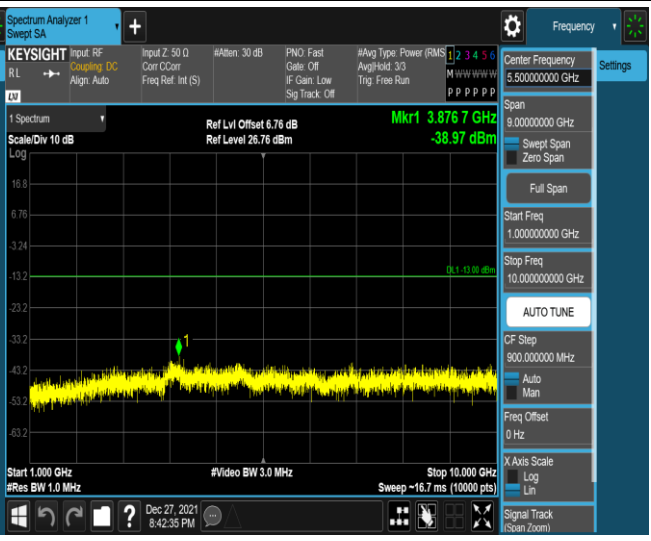

Band5-1.4MHz-QPSK-20407-1RB#0-Range2:1000~2000MHz