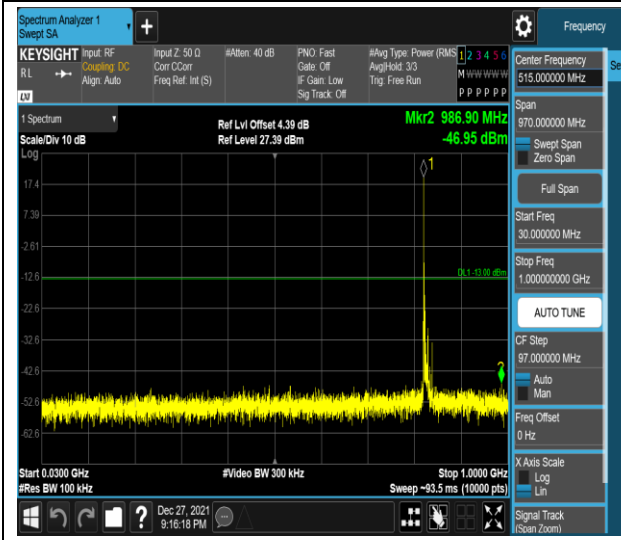

Band5-1.4MHz-16QAM-20643-1RB#0-Range2:1000~10000MHz

Band5-10MHz-16QAM-20450-1RB#0-Range1:30~1000MHz

Band5-10MHz-16QAM-20450-1RB#0-Range2:1000~10000MHz

Band5-10MHz-16QAM-20525-1RB#0-Range1:30~1000MHz

Band5-10MHz-16QAM-20525-1RB#0-Range2:1000~10000MHz