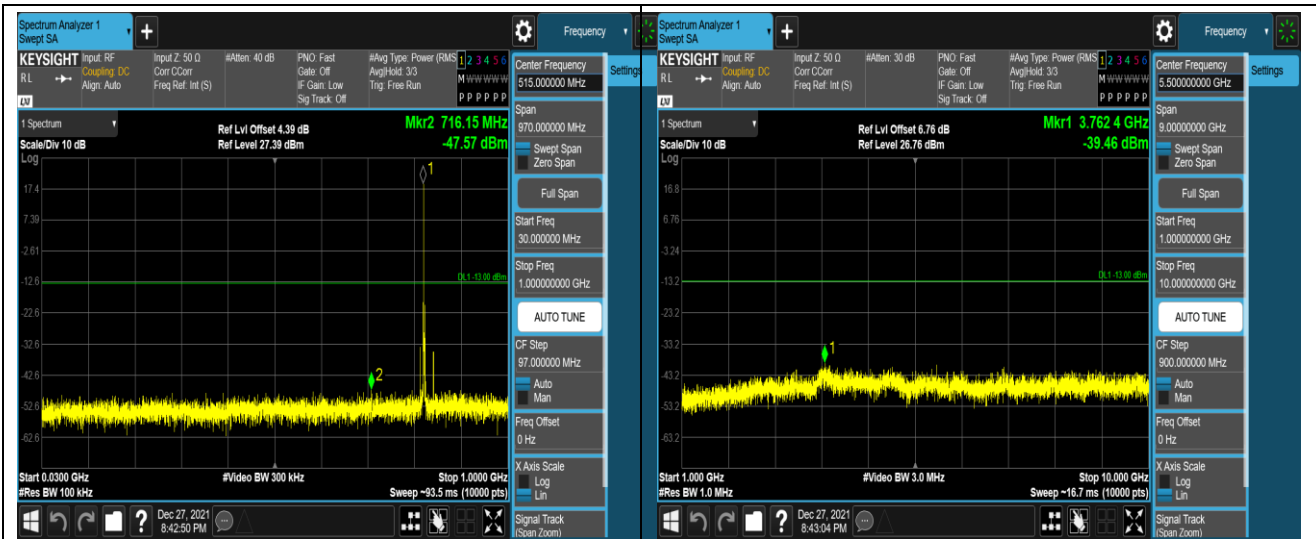

Band4-20MHz-QPSK-20050-1RB#0-Range2:1000~20000MHz

Band4-20MHz-QPSK-20175-1RB#0-Range1:30~1000MHz

Band4-20MHz-QPSK-20175-1RB#0-Range2:1000~20000MHz

Band4-20MHz-16QAM-20300-1RB#0-Range1:30~1000MHz

Band4-20MHz-16QAM-20300-1RB#0-Range2:1000~2000MHz

Band5-1.4MHz-QPSK-20407-1RB#0-Range1:30~1000MHz

Band5-1.4MHz-QPSK-20407-1RB#0-Range2:1000~2000MHz

Band5-1.4MHz-16QAM-20525-1RB#0-Range1:30~1000MHz

Band5-1.4MHz-16QAM-20525-1RB#0-Range2:1000~10000MHz

Band5-1.4MHz-16QAM-20643-1RB#0-Range1:30~1000MHz