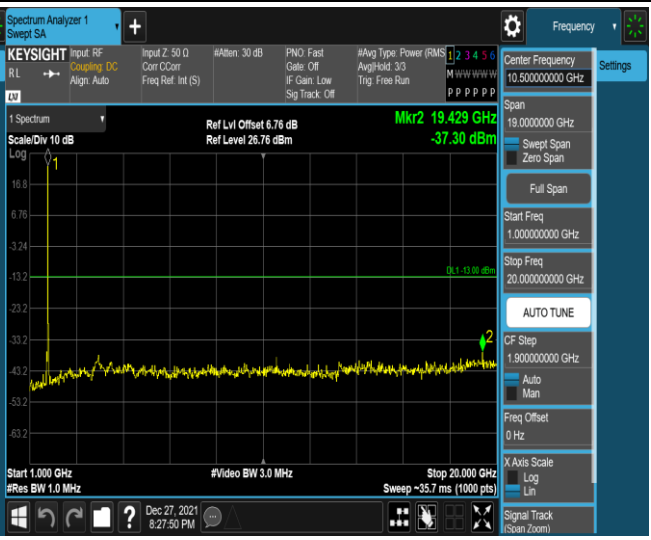

Band4-20MHz-QPSK-20050-1RB#0-Range2:1000~20000MHz

Band4-20MHz-QPSK-20175-1RB#0-Range1:30~1000MHz

Band4-20MHz-QPSK-20175-1RB#0-Range2:1000~20000MHz

Band4-20MHz-16QAM-20300-1RB#0-Range1:30~1000MHz

Band4-20MHz-16QAM-20300-1RB#0-Range2:1000~2000MHz