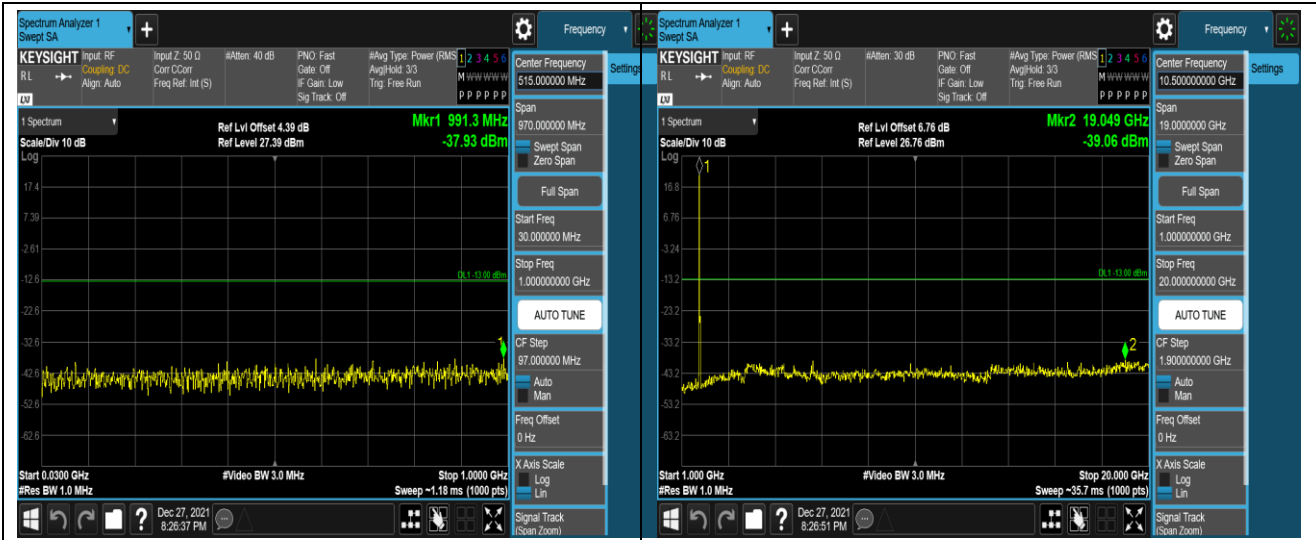

Band4-20MHz-QPSK-20050-1RB#0-Range2:1000~20000MHz

Band4-20MHz-QPSK-20175-1RB#0-Range1:30~1000MHz

Band4-20MHz-QPSK-20175-1RB#0-Range2:1000~20000MHz

Band4-20MHz-16QAM-20300-1RB#0-Range1:30~1000MHz

Band4-20MHz-16QAM-20300-1RB#0-Range2:1000~2000MHz