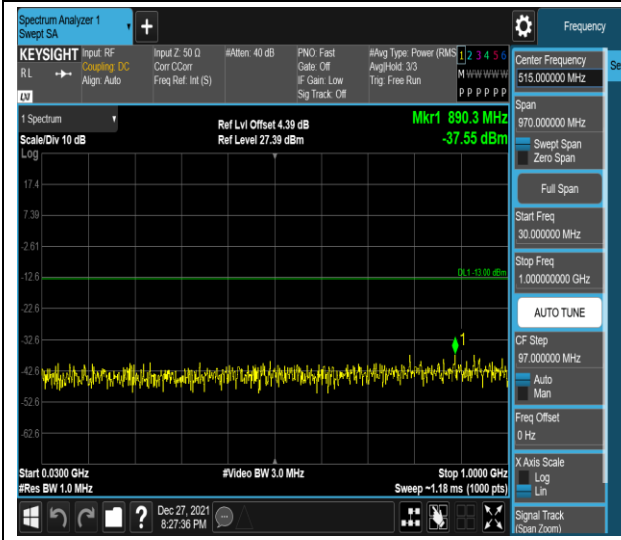

Band4-20MHz-QPSK-20050-1RB#0-Range2:1000~20000MHz

Band4-20MHz-QPSK-20175-1RB#0-Range1:30~1000MHz

Band4-20MHz-QPSK-20175-1RB#0-Range2:1000~20000MHz

Band4-20MHz-16QAM-20300-1RB#0-Range1:30~1000MHz

Band4-20MHz-16QAM-20300-1RB#0-Range2:1000~2000MHz