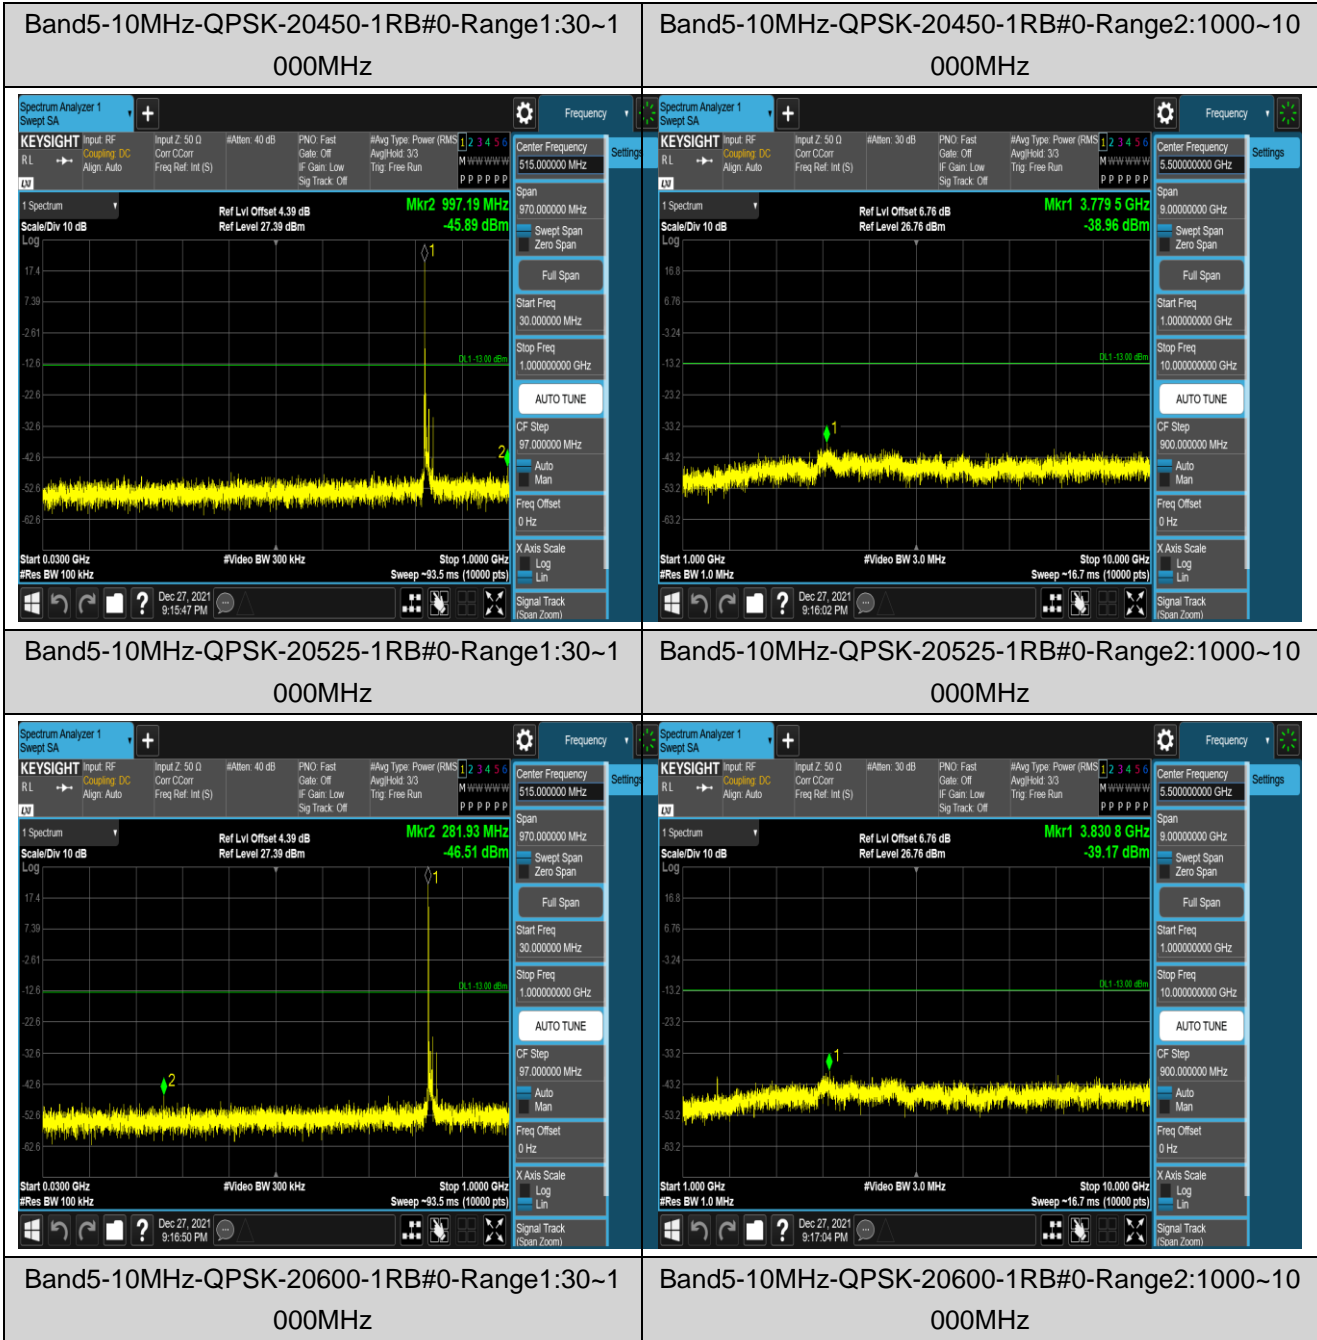

Band4-1.4MHz-QPSK-20175-1RB#0-Range1:30~1000MHz

Band4-1.4MHz-QPSK-20175-1RB#0-Range2:1000~2000MHz

Band4-1.4MHz-QPSK-20393-1RB#0-Range1:30~1000MHz

Band4-1.4MHz-QPSK-20393-1RB#0-Range2:1000~2000MHz

Band4-20MHz-QPSK-20050-1RB#0-Range1:30~1000MHz

Band4-20MHz-QPSK-20050-1RB#0-Range2:1000~20000MHz

Band4-20MHz-QPSK-20175-1RB#0-Range1:30~1000MHz

Band4-20MHz-QPSK-20175-1RB#0-Range2:1000~20000MHz

Band4-20MHz-16QAM-20300-1RB#0-Range1:30~1000MHz

Band4-20MHz-16QAM-20300-1RB#0-Range2:1000~2000MHz

Band5-1.4MHz-QPSK-20407-1RB#0-Range1:30~1000MHz

Band5-1.4MHz-QPSK-20407-1RB#0-Range2:1000~2000MHz

Band5-1.4MHz-16QAM-20525-1RB#0-Range1:30~1000MHz

Band5-1.4MHz-16QAM-20525-1RB#0-Range2:1000~10000MHz

Band5-1.4MHz-16QAM-20643-1RB#0-Range1:30~1000MHz

Band5-1.4MHz-16QAM-20643-1RB#0-Range2:1000~10000MHz

Band5-10MHz-16QAM-20450-1RB#0-Range1:30~1000MHz

Band5-10MHz-16QAM-20450-1RB#0-Range2:1000~10000MHz

Band5-10MHz-16QAM-20525-1RB#0-Range1:30~1000MHz

Band5-10MHz-16QAM-20525-1RB#0-Range2:1000~10000MHz