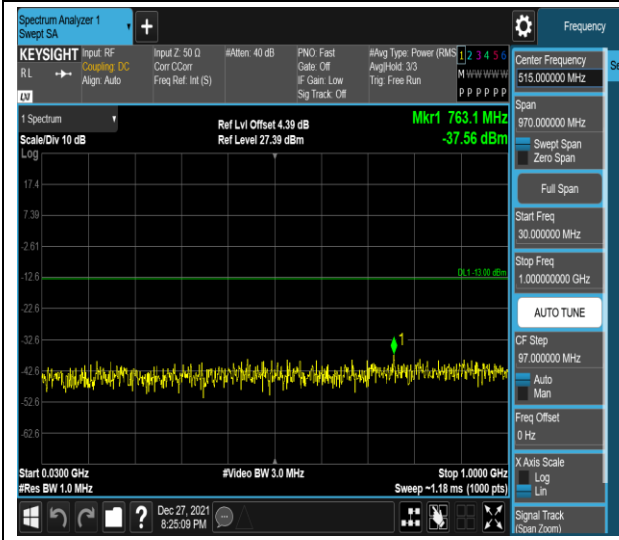

Band4-1.4MHz-QPSK-20175-1RB#0-Range1:30~1000MHz

Band4-1.4MHz-QPSK-20175-1RB#0-Range2:1000~2000MHz

Band4-1.4MHz-QPSK-20393-1RB#0-Range1:30~1000MHz

Band4-1.4MHz-QPSK-20393-1RB#0-Range2:1000~2000MHz

Band4-20MHz-QPSK-20050-1RB#0-Range1:30~1000MHz

Band4-20MHz-QPSK-20050-1RB#0-Range2:1000~20000MHz

Band4-20MHz-QPSK-20175-1RB#0-Range1:30~1000MHz

Band4-20MHz-QPSK-20175-1RB#0-Range2:1000~20000MHz

Band4-20MHz-16QAM-20300-1RB#0-Range1:30~1000MHz

Band4-20MHz-16QAM-20300-1RB#0-Range2:1000~2000MHz