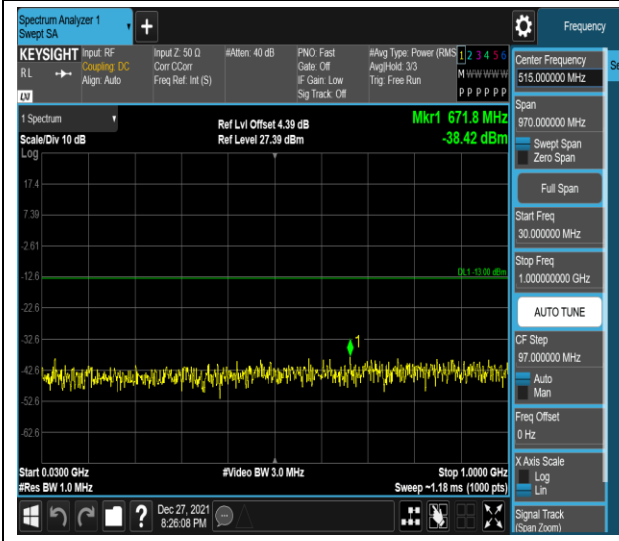

Band4-1.4MHz-QPSK-20175-1RB#0-Range1:30~1000MHz

Band4-1.4MHz-QPSK-20175-1RB#0-Range2:1000~2000MHz

Band4-1.4MHz-QPSK-20393-1RB#0-Range1:30~1000MHz

Band4-1.4MHz-QPSK-20393-1RB#0-Range2:1000~2000MHz

Band4-20MHz-QPSK-20050-1RB#0-Range1:30~1000MHz

Band4-20MHz-QPSK-20050-1RB#0-Range2:1000~20000MHz

Band4-20MHz-QPSK-20175-1RB#0-Range1:30~1000MHz

Band4-20MHz-QPSK-20175-1RB#0-Range2:1000~20000MHz

Band4-20MHz-16QAM-20300-1RB#0-Range1:30~1000MHz

Band4-20MHz-16QAM-20300-1RB#0-Range2:1000~2000MHz