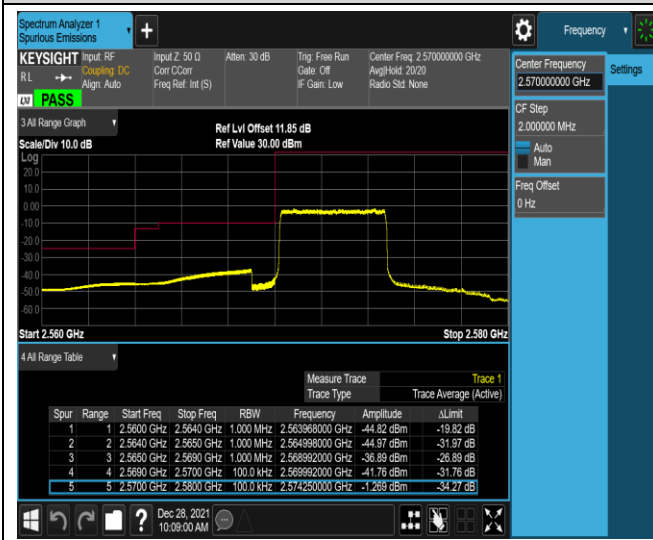

Band7-20MHz-QPSK-21350-1RB#99

Band7-20MHz-QPSK-21350-100RB#0

Band7-20MHz-16QAM-20850-1RB#0

Band7-20MHz-16QAM-20850-1RB#99

Band38-5MHz-QPSK-37775-25RB#0

Band38-5MHz-QPSK-38225-1RB#0

Band38-5MHz-QPSK-38225-1RB#24