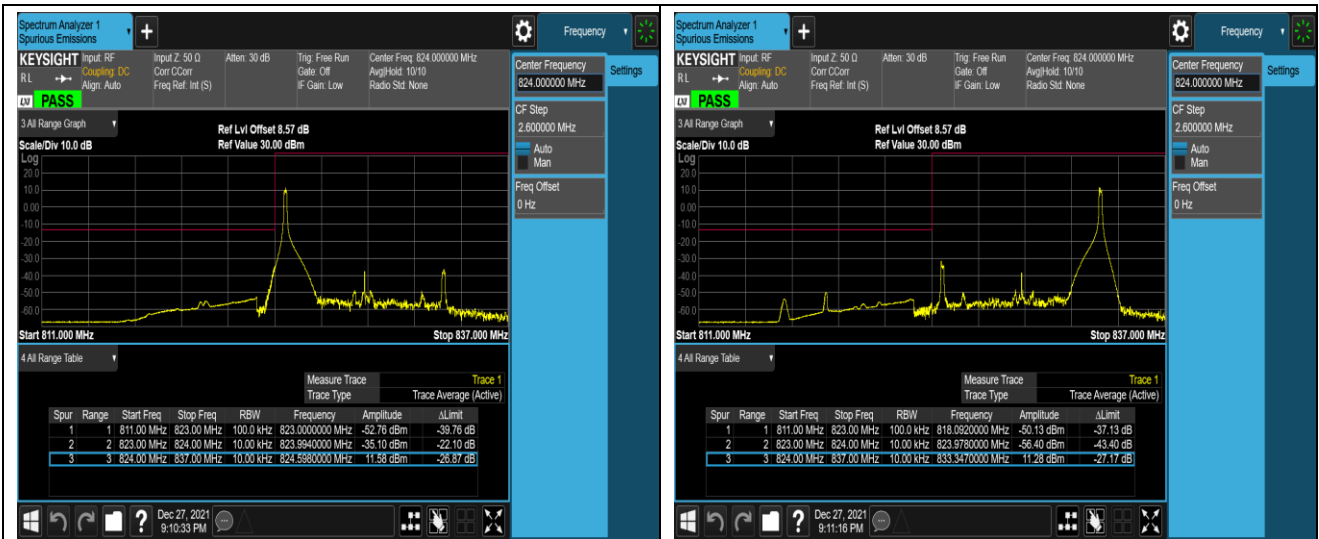

Band5-10MHz-QPSK-20450-50RB#0

Band5-10MHz-QPSK-20600-1RB#0

Band5-10MHz-QPSK-20600-1RB#49

Band5-10MHz-QPSK-20600-50RB#0

Band5-10MHz-16QAM-20450-1RB#0

Band5-10MHz-16QAM-20450-1RB#49

Band5-10MHz-16QAM-20450-50RB#0

Band5-10MHz-16QAM-20600-1RB#0

Band5-10MHz-16QAM-20600-1RB#49

Band5-10MHz-16QAM-20600-50RB#0

Band7-5MHz-QPSK-20775-1RB#0

Band7-5MHz-QPSK-20775-1RB#24

Band7-20MHz-QPSK-20850-100RB#0

Band7-20MHz-QPSK-21350-1RB#0