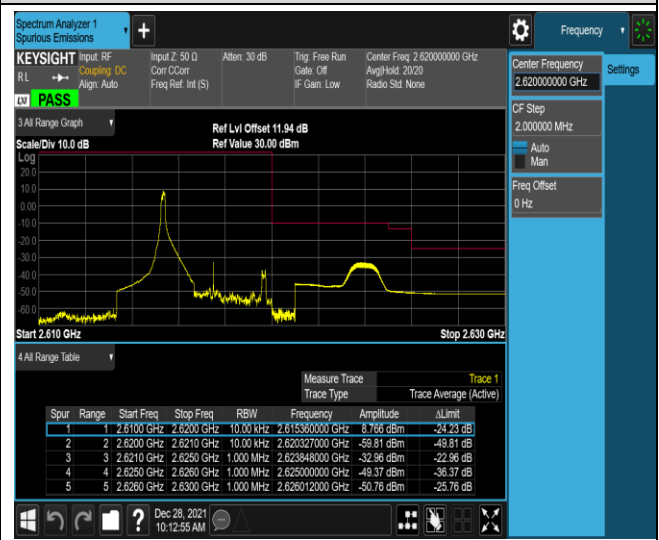

Band7-20MHz-QPSK-21350-1RB#99

Band7-20MHz-QPSK-21350-100RB#0

Band7-20MHz-16QAM-20850-1RB#0

Band7-20MHz-16QAM-20850-1RB#99

Band38-5MHz-QPSK-37775-25RB#0

Band38-5MHz-QPSK-38225-1RB#0

Band38-5MHz-QPSK-38225-1RB#24