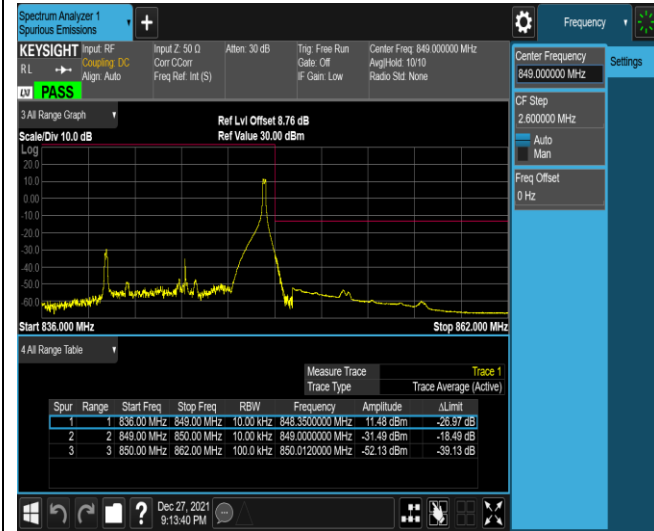

Band5-10MHz-QPSK-20450-50RB#0

Band5-10MHz-QPSK-20600-1RB#0

Band5-10MHz-QPSK-20600-1RB#49

Band5-10MHz-QPSK-20600-50RB#0

Band5-10MHz-16QAM-20450-1RB#0

Band5-10MHz-16QAM-20450-1RB#49

Band5-10MHz-16QAM-20450-50RB#0

Band5-10MHz-16QAM-20600-1RB#0

Band5-10MHz-16QAM-20600-1RB#49

Band5-10MHz-16QAM-20600-50RB#0

Band7-5MHz-QPSK-20775-1RB#0

Band7-5MHz-QPSK-20775-1RB#24

Band7-20MHz-QPSK-20850-100RB#0

Band7-20MHz-QPSK-21350-1RB#0