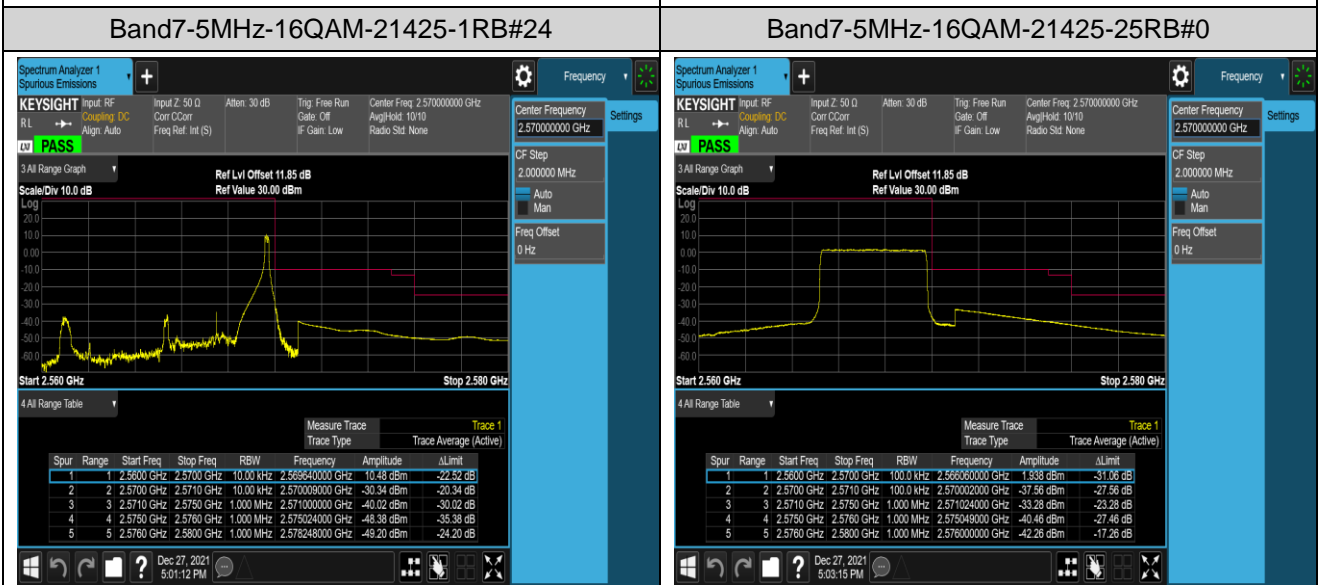

Band5-10MHz-QPSK-20450-50RB#0

Band5-10MHz-QPSK-20600-1RB#0

Band5-10MHz-QPSK-20600-1RB#49

Band5-10MHz-QPSK-20600-50RB#0

Band5-10MHz-16QAM-20450-1RB#0

Band5-10MHz-16QAM-20450-1RB#49

Band5-10MHz-16QAM-20450-50RB#0

Band5-10MHz-16QAM-20600-1RB#0

Band5-10MHz-16QAM-20600-1RB#49

Band5-10MHz-16QAM-20600-50RB#0

Band7-5MHz-QPSK-20775-1RB#0

Band7-5MHz-QPSK-20775-1RB#24

Band7-20MHz-QPSK-20850-100RB#0

Band7-20MHz-QPSK-21350-1RB#0