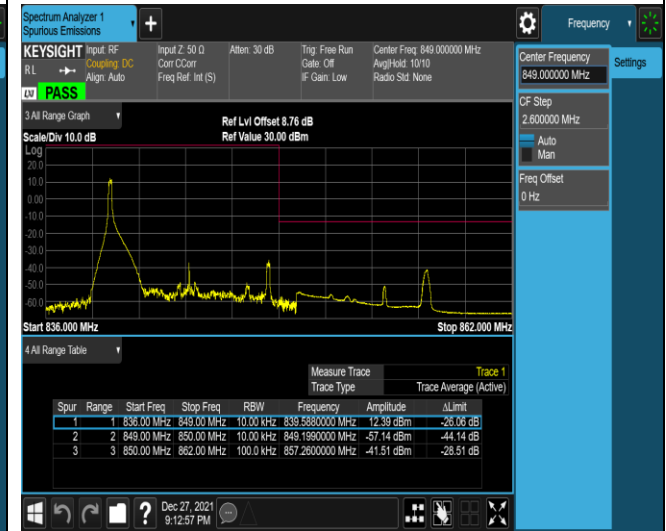

Band5-10MHz-QPSK-20450-50RB#0

Band5-10MHz-QPSK-20600-1RB#0

Band5-10MHz-QPSK-20600-1RB#49

Band5-10MHz-QPSK-20600-50RB#0

Band5-10MHz-16QAM-20450-1RB#0

Band5-10MHz-16QAM-20450-1RB#49

Band5-10MHz-16QAM-20450-50RB#0

Band5-10MHz-16QAM-20600-1RB#0

Band5-10MHz-16QAM-20600-1RB#49

Band5-10MHz-16QAM-20600-50RB#0

Band7-5MHz-QPSK-20775-1RB#0

Band7-5MHz-QPSK-20775-1RB#24

Band7-20MHz-QPSK-20850-100RB#0

Band7-20MHz-QPSK-21350-1RB#0