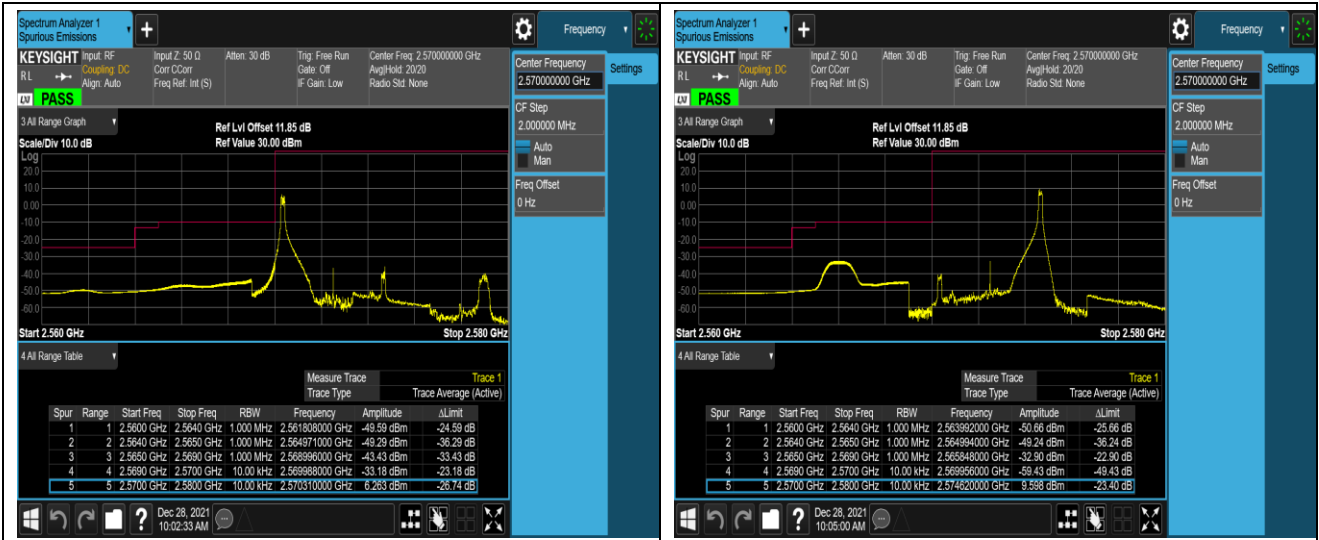

Band7-20MHz-QPSK-21350-1RB#99

Band7-20MHz-QPSK-21350-100RB#0

Band7-20MHz-16QAM-20850-1RB#0

Band7-20MHz-16QAM-20850-1RB#99

Band38-5MHz-QPSK-37775-25RB#0

Band38-5MHz-QPSK-38225-1RB#0

Band38-5MHz-QPSK-38225-1RB#24