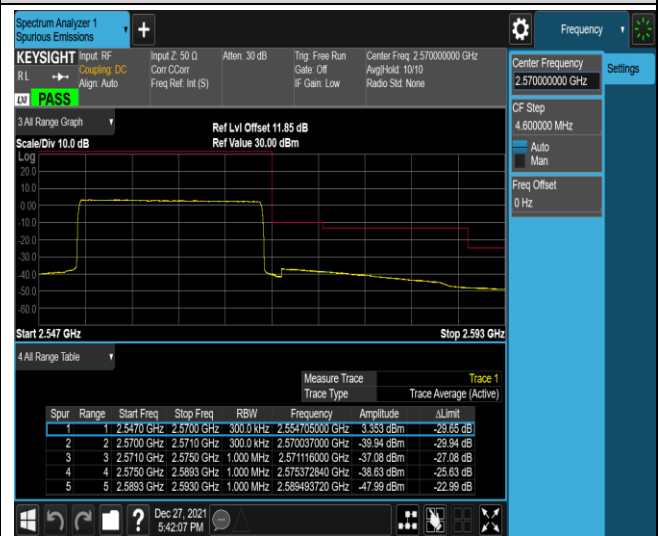

Band5-10MHz-QPSK-20450-50RB#0

Band5-10MHz-QPSK-20600-1RB#0

Band5-10MHz-QPSK-20600-1RB#49

Band5-10MHz-QPSK-20600-50RB#0

Band5-10MHz-16QAM-20450-1RB#0

Band5-10MHz-16QAM-20450-1RB#49

Band5-10MHz-16QAM-20450-50RB#0

Band5-10MHz-16QAM-20600-1RB#0

Band5-10MHz-16QAM-20600-1RB#49

Band5-10MHz-16QAM-20600-50RB#0

Band7-5MHz-QPSK-20775-1RB#0

Band7-5MHz-QPSK-20775-1RB#24

Band7-20MHz-QPSK-20850-100RB#0

Band7-20MHz-QPSK-21350-1RB#0

Band7-20MHz-QPSK-21350-1RB#99

Band7-20MHz-QPSK-21350-100RB#0

Band7-20MHz-16QAM-20850-1RB#0

Band7-20MHz-16QAM-20850-1RB#99

Band38-5MHz-QPSK-37775-25RB#0

Band38-5MHz-QPSK-38225-1RB#0

Band38-5MHz-QPSK-38225-1RB#24