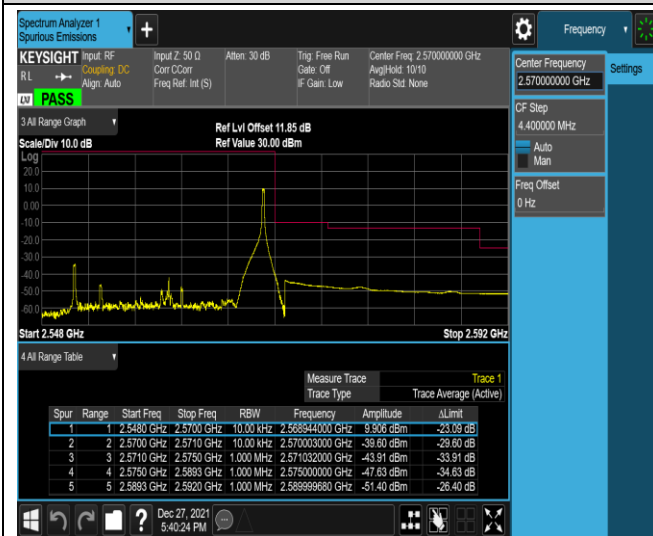

Band7-20MHz-QPSK-21350-1RB#99

Band7-20MHz-16QAM-20850-1RB#0