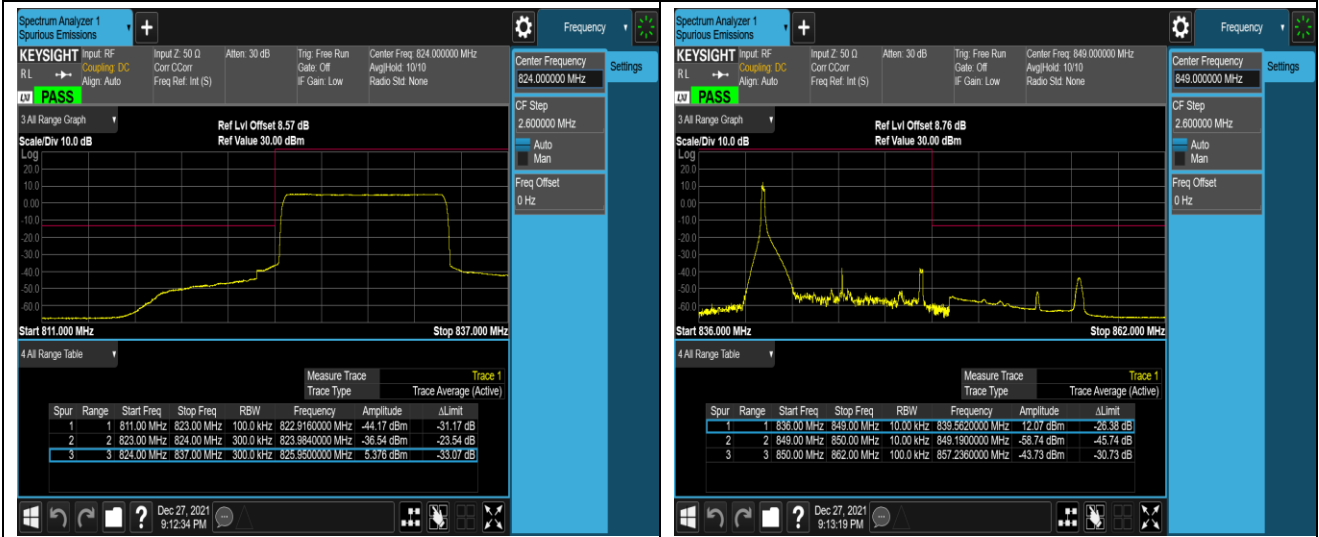

Band5-10MHz-QPSK-20450-50RB#0

Band5-10MHz-QPSK-20600-1RB#0

Band5-10MHz-QPSK-20600-1RB#49

Band5-10MHz-QPSK-20600-50RB#0

Band5-10MHz-16QAM-20450-1RB#0

Band5-10MHz-16QAM-20450-1RB#49

Band5-10MHz-16QAM-20450-50RB#0

Band5-10MHz-16QAM-20600-1RB#0

Band5-10MHz-16QAM-20600-1RB#49

Band5-10MHz-16QAM-20600-50RB#0

Band7-5MHz-QPSK-20775-1RB#0

Band7-5MHz-QPSK-20775-1RB#24

Band7-20MHz-QPSK-20850-100RB#0

Band7-20MHz-QPSK-21350-1RB#0