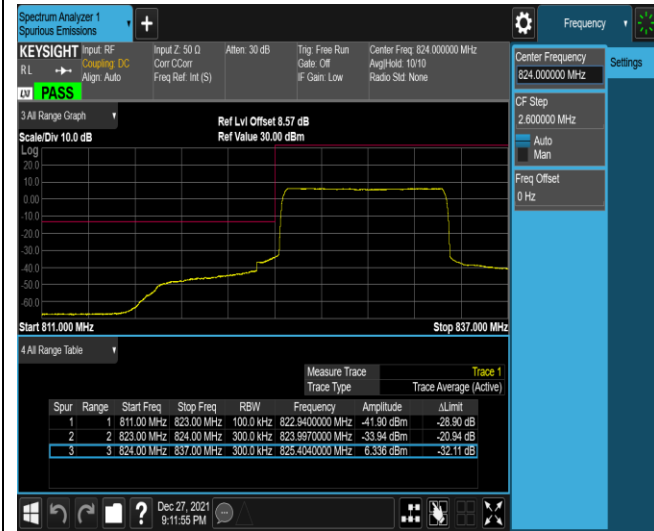

Band5-10MHz-QPSK-20450-50RB#0

Band5-10MHz-QPSK-20600-1RB#0

Band5-10MHz-QPSK-20600-1RB#49

Band5-10MHz-QPSK-20600-50RB#0

Band5-10MHz-16QAM-20450-1RB#0

Band5-10MHz-16QAM-20450-1RB#49

Band5-10MHz-16QAM-20450-50RB#0

Band5-10MHz-16QAM-20600-1RB#0

Band5-10MHz-16QAM-20600-1RB#49

Band5-10MHz-16QAM-20600-50RB#0

Band7-5MHz-QPSK-20775-1RB#0

Band7-5MHz-QPSK-20775-1RB#24

Band7-20MHz-QPSK-20850-100RB#0

Band7-20MHz-QPSK-21350-1RB#0