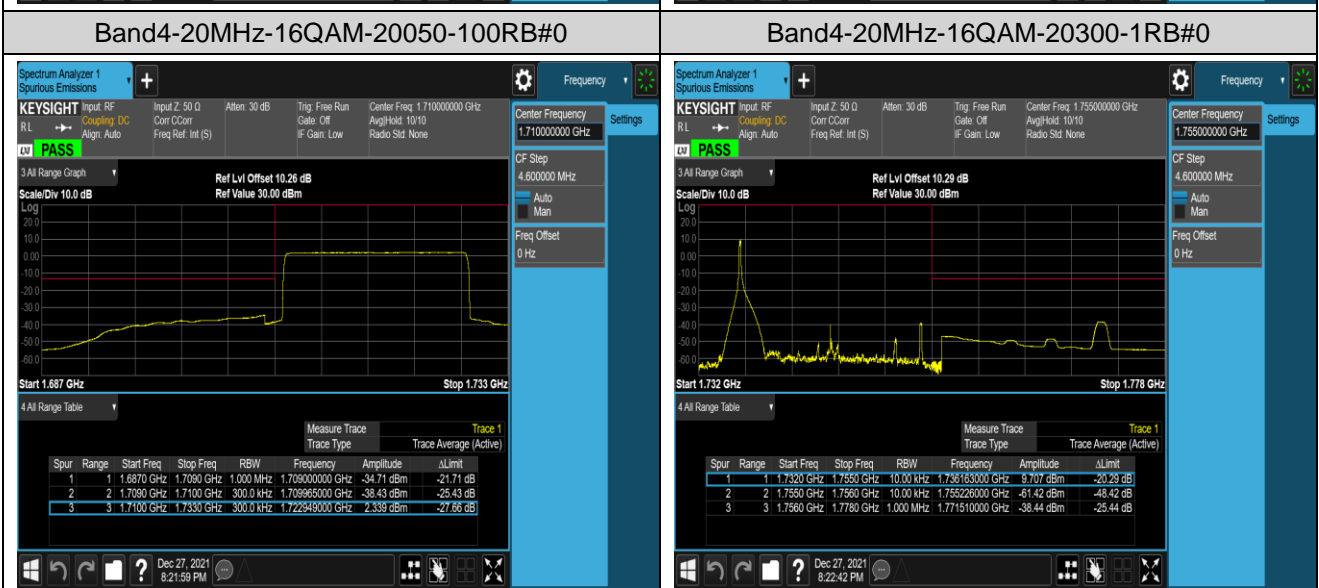

Band4-1.4MHz-QPSK-20393-6RB#0

Band4-1.4MHz-16QAM-19957-1RB#0

Band4-1.4MHz-16QAM-19957-1RB#5

Band4-20MHz-16QAM-20050-1RB#0 Band4-20MHz-16QAM-20050-1RB#99

Band5-1.4MHz-QPSK-20407-6RB#0

Band5-1.4MHz-QPSK-20643-1RB#0