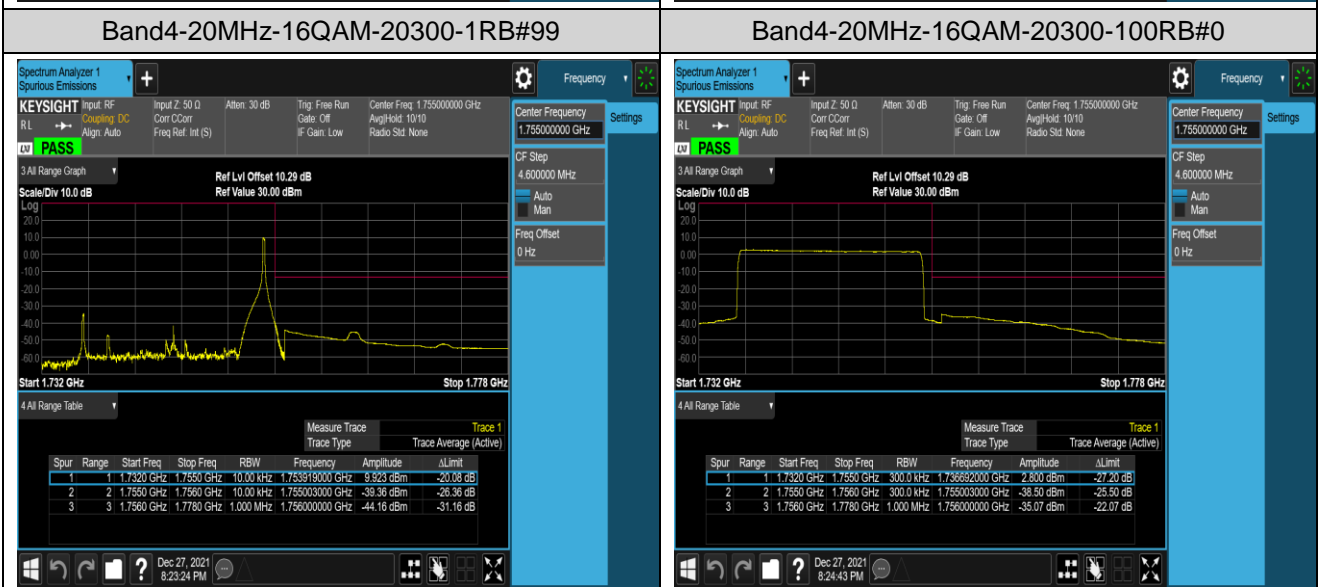

Band4-1.4MHz-QPSK-20393-6RB#0

Band4-1.4MHz-16QAM-19957-1RB#0

Band4-1.4MHz-16QAM-19957-1RB#5

Band4-20MHz-16QAM-20050-1RB#0 Band4-20MHz-16QAM-20050-1RB#99

Band5-1.4MHz-QPSK-20407-6RB#0

Band5-1.4MHz-QPSK-20643-1RB#0